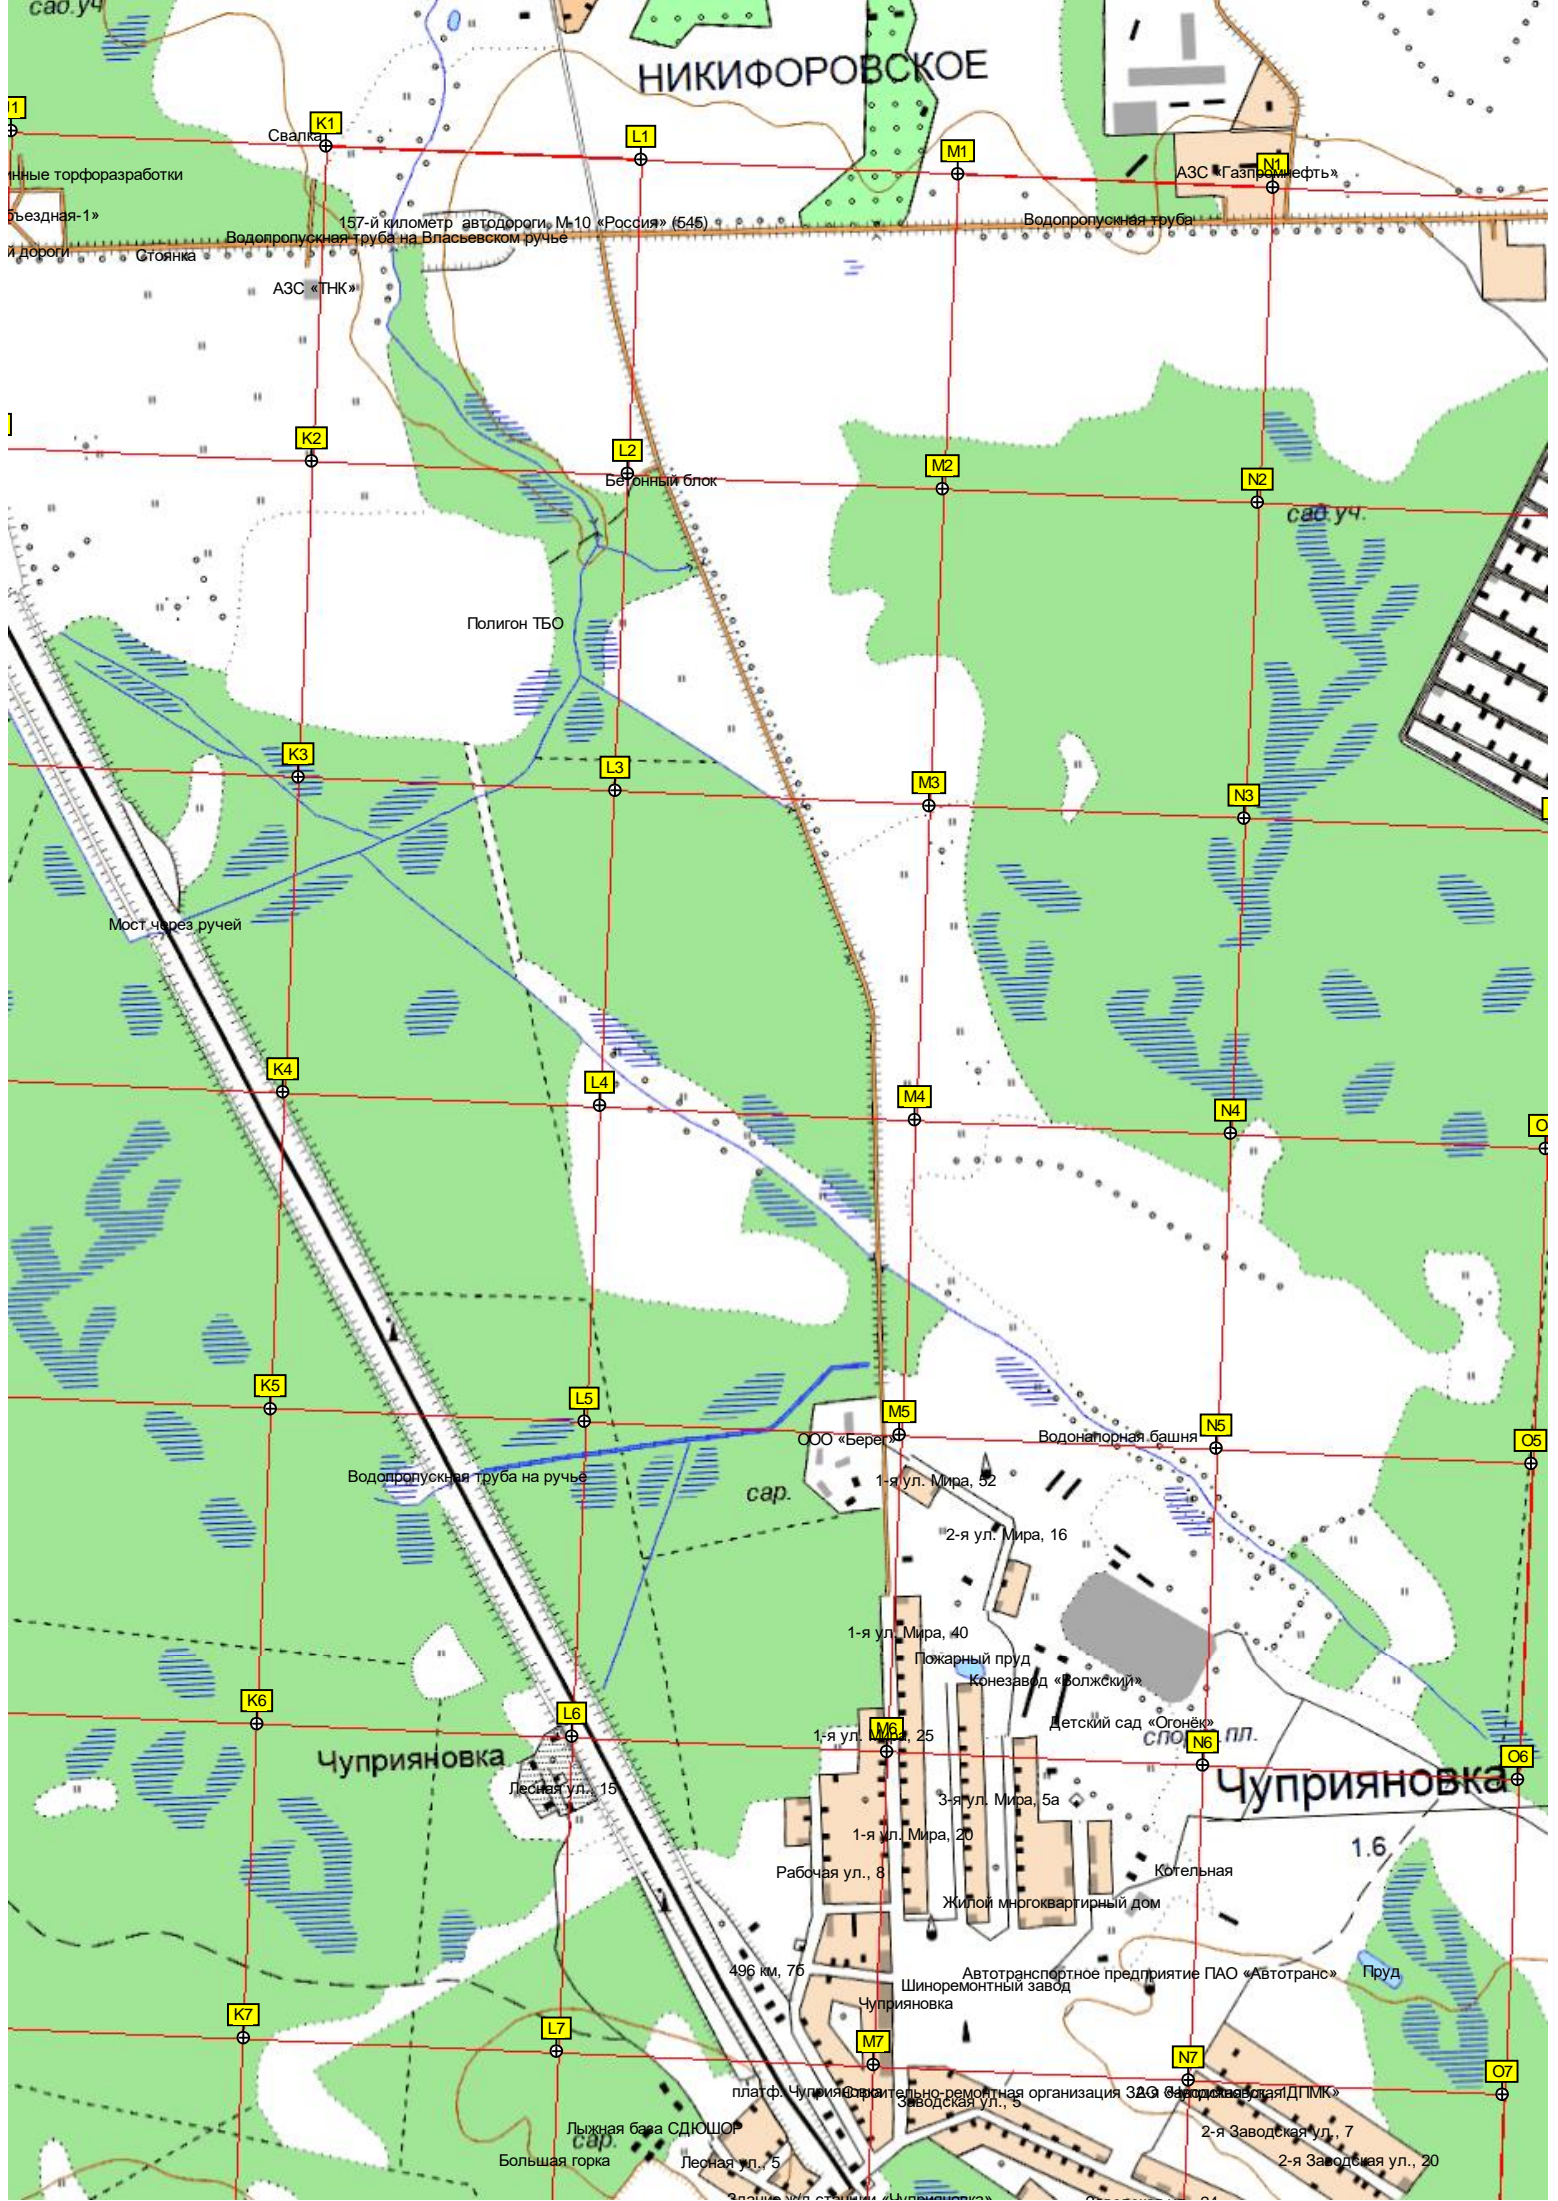

Надземный пешеходный переход

160-й километр автодороги М-10 «Россия» (5-й километр)

Остановка

Водопропускная труба

160-й километр автодороги М-10 «Россия»

АЗС «М10»

Школа

Жилой дом

дер. Вишенки, 11А

дер. Вишенки, 36

Вишенки

Проходная ул., 26

Проходная ул., 4

дер. Митяево, 3

дер. Колесниково, 1А

дер. Колесниково, 1А

Проезд газопровода

База отдыха «Терема»

Пруд на реке Крапивня

ель осна

СНТ «Восток»

Дамба

Проезд газопровода

52

46

55

54

Игдатово

Пруд

Пруд

Пруд

Пруд