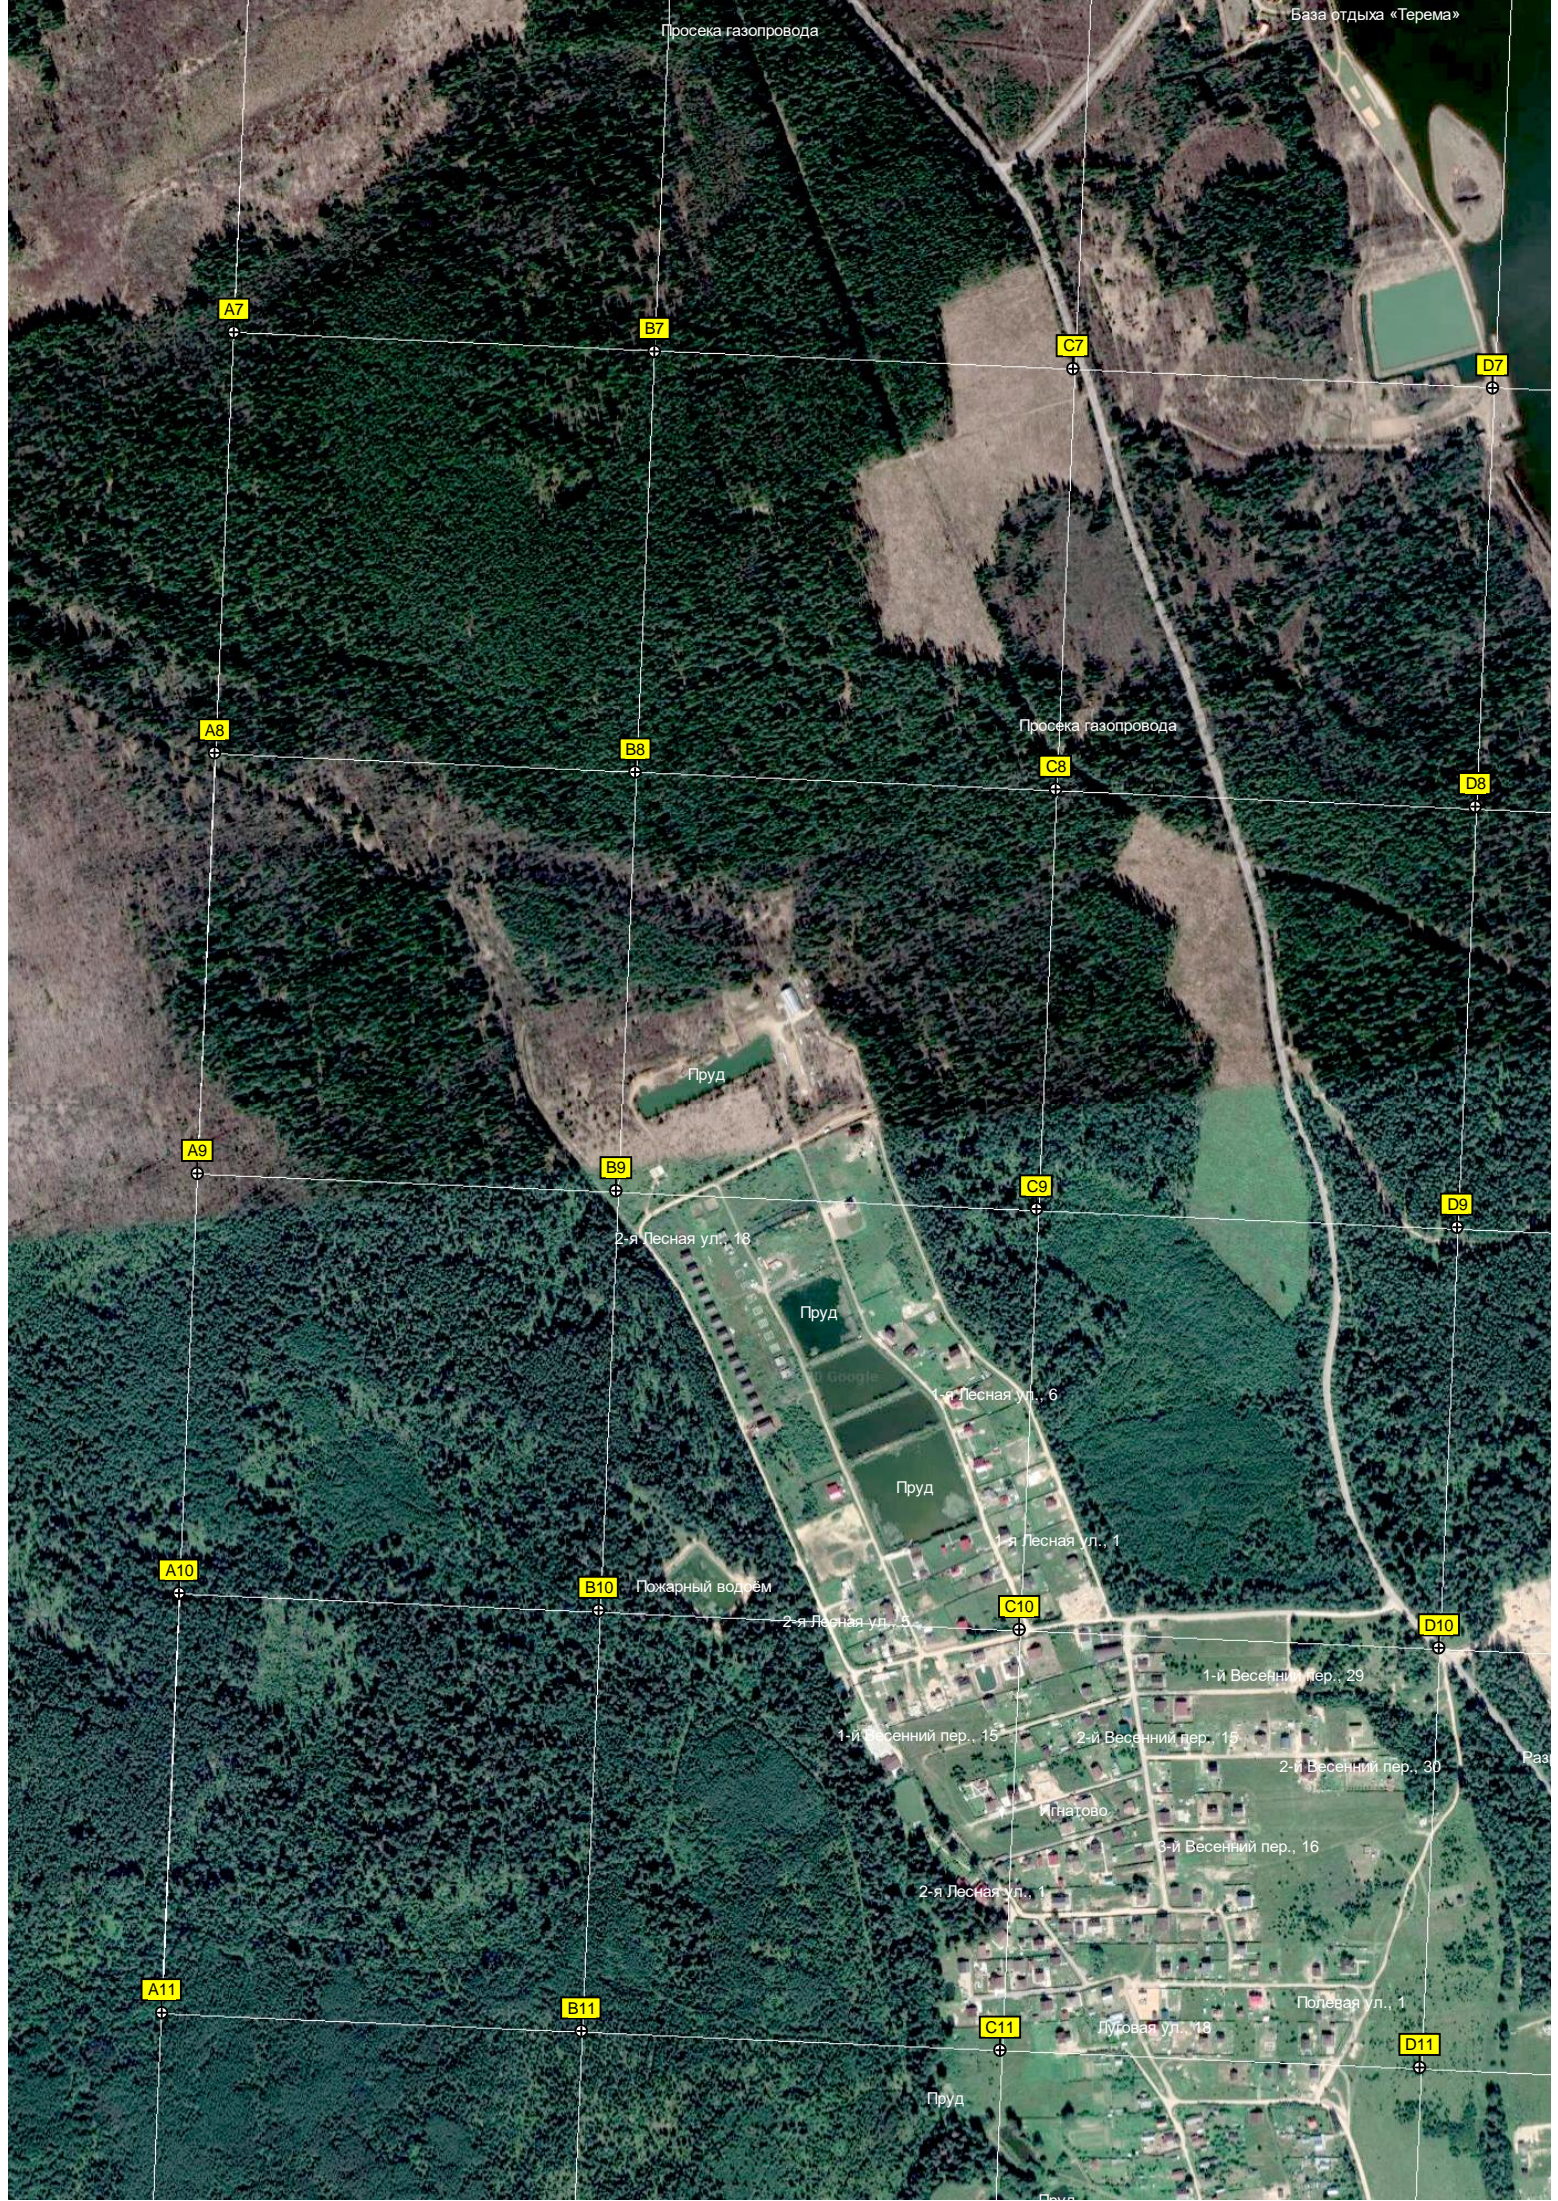

K5

Вод

57-й километр автодороги М-10 «Россия» (545)
на Власьевском ручье

Водопропускная труба

АЭС «Газпромэнергет»

Бетонный блок

Полигон ТБО

ООО «Берег»

Водонапорная башня

Водопропускная труба на ручье

1-я ул. Мира, 52

2-я ул. Мира, 16

1-я ул. Мира, 40

Просека газопровода

База отдыха «Терема»

A7