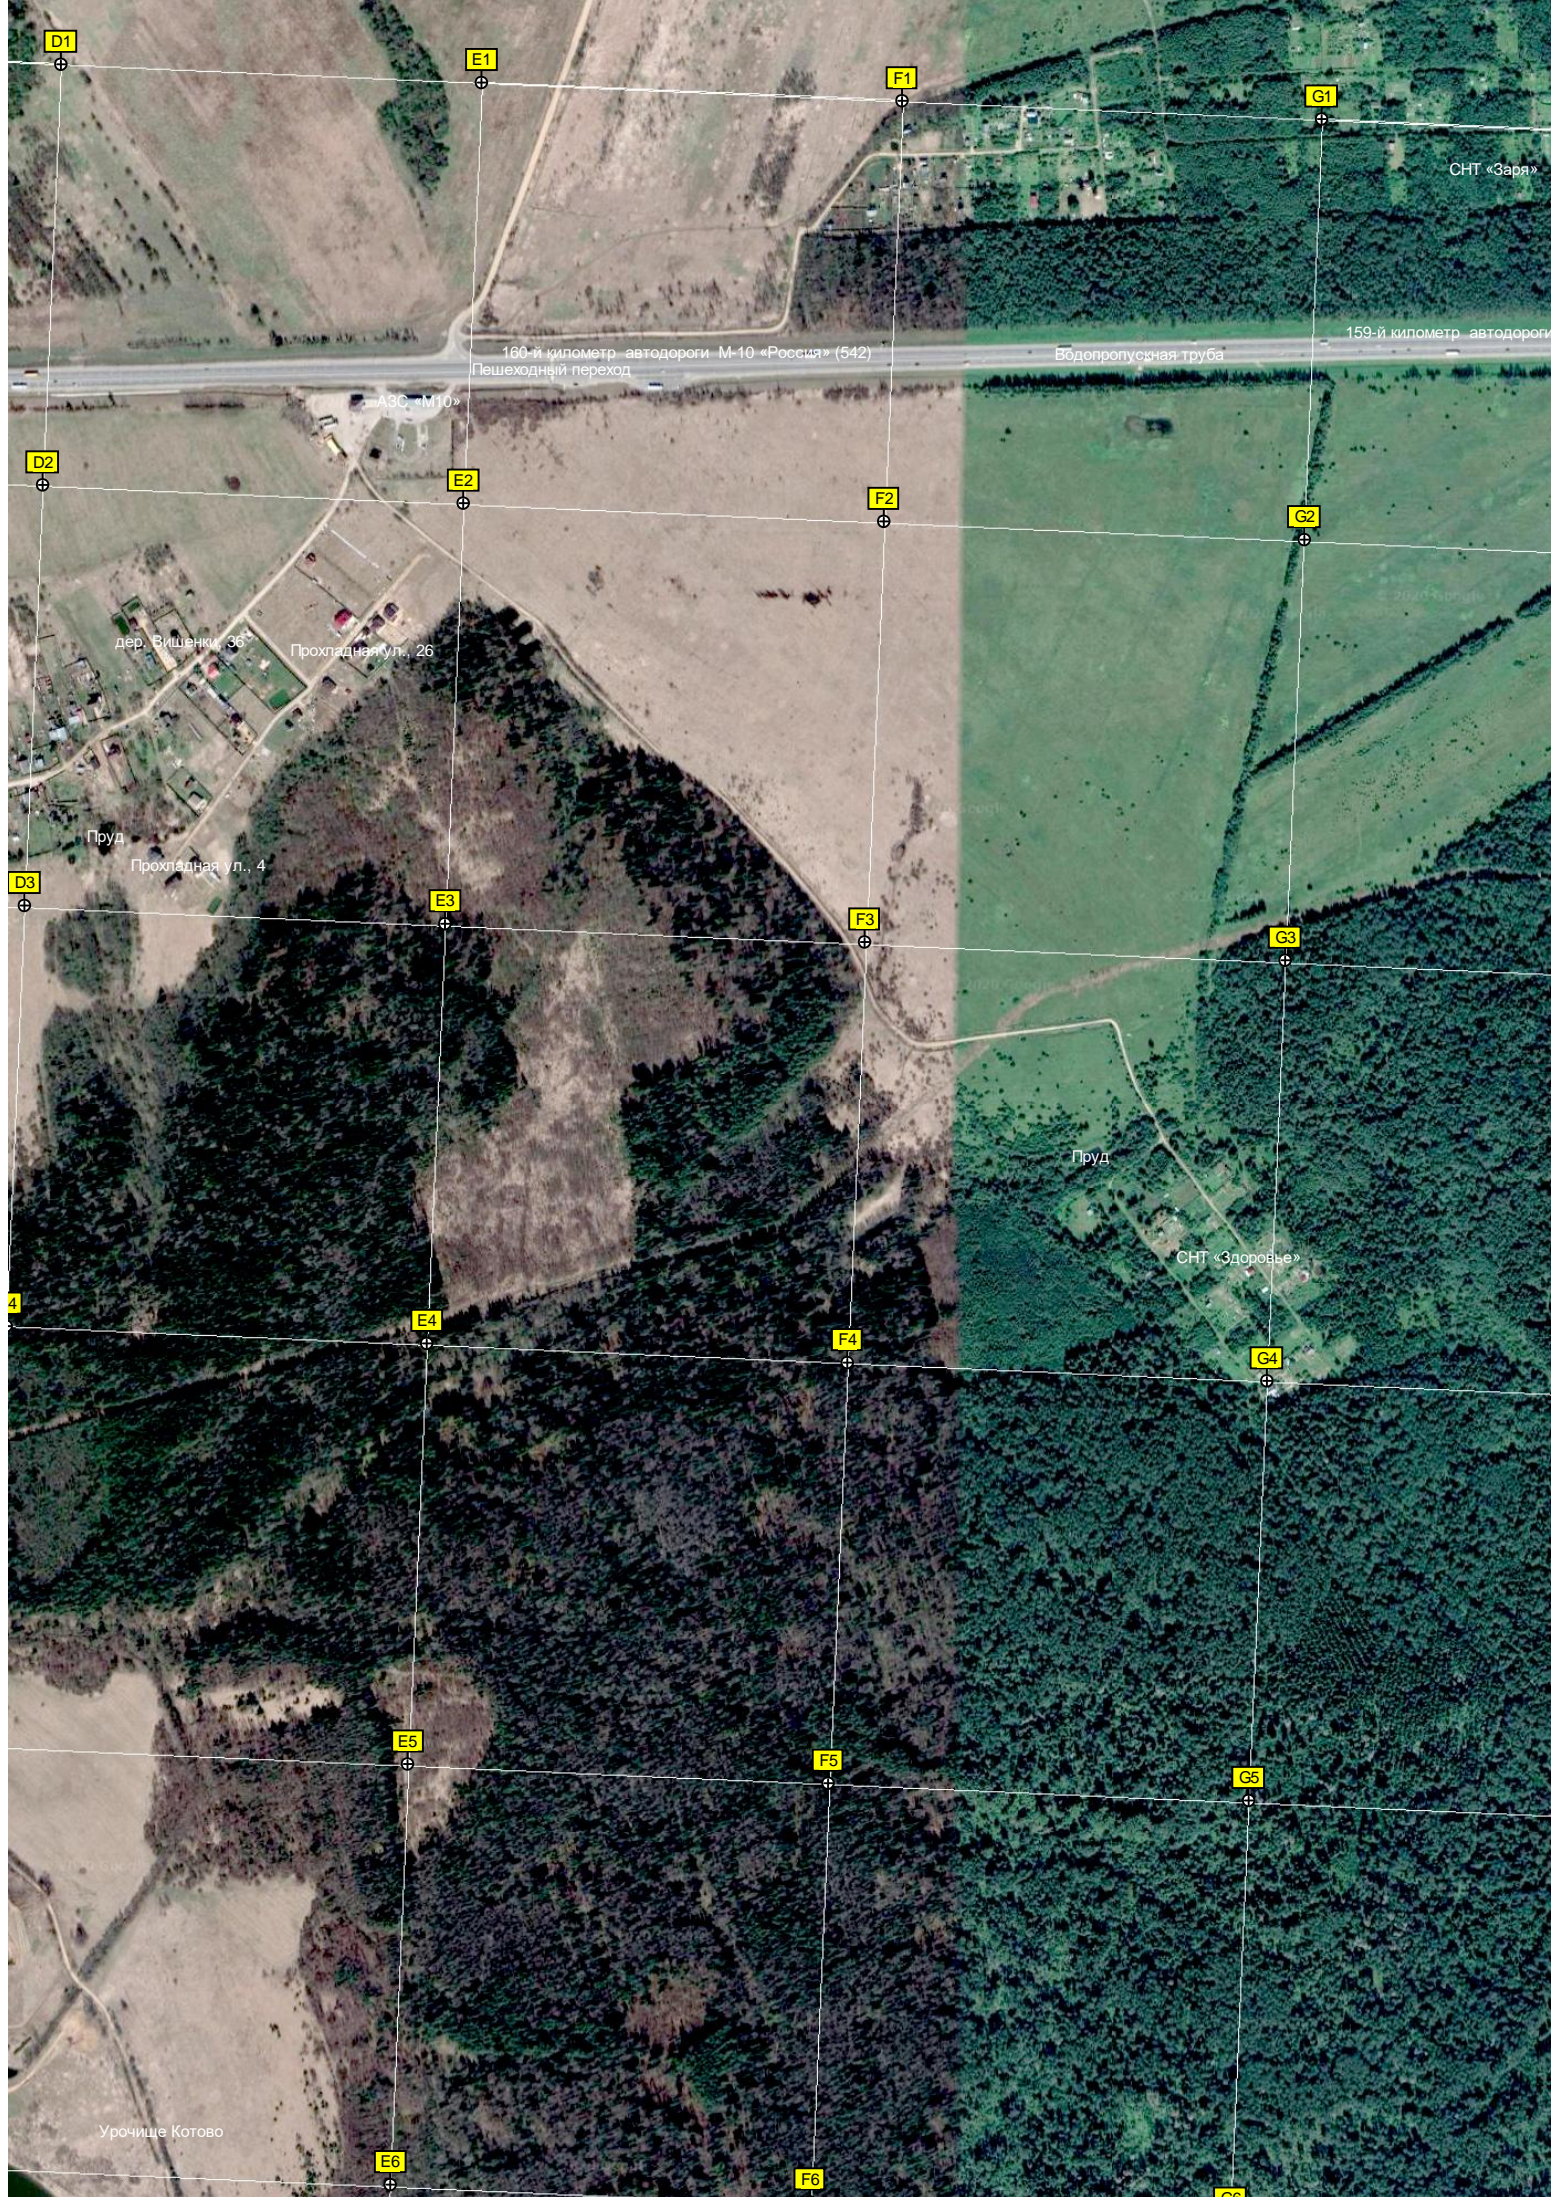

Территория бывшей АЗС «Лавис»

Наземный пешеходный переход

162-й километр автодороги М-10 «Россия» (540)

Остановка

Остановка

Водопропускная труба

Свалка

АЗС «Нефть»

Майская ул., 37

Загородный жилой комплекс «Колесниково»

ул. Есенина, 2

Барашкино поле

Водопропускная труба на канаве

Пруд

Пруд

Свалка

Дом отдыха «Тверская Сказка»

© 2020 Google

D1

E1

F1

G1

СНТ «Заря»

160-й километр автодороги М-10 «Россия» (542)
Пешеходный переход

Водопропускная труба

159-й километр автодороги

АЭС «М10»

D2

E2

F2

G2

дер. Вишенки, 36