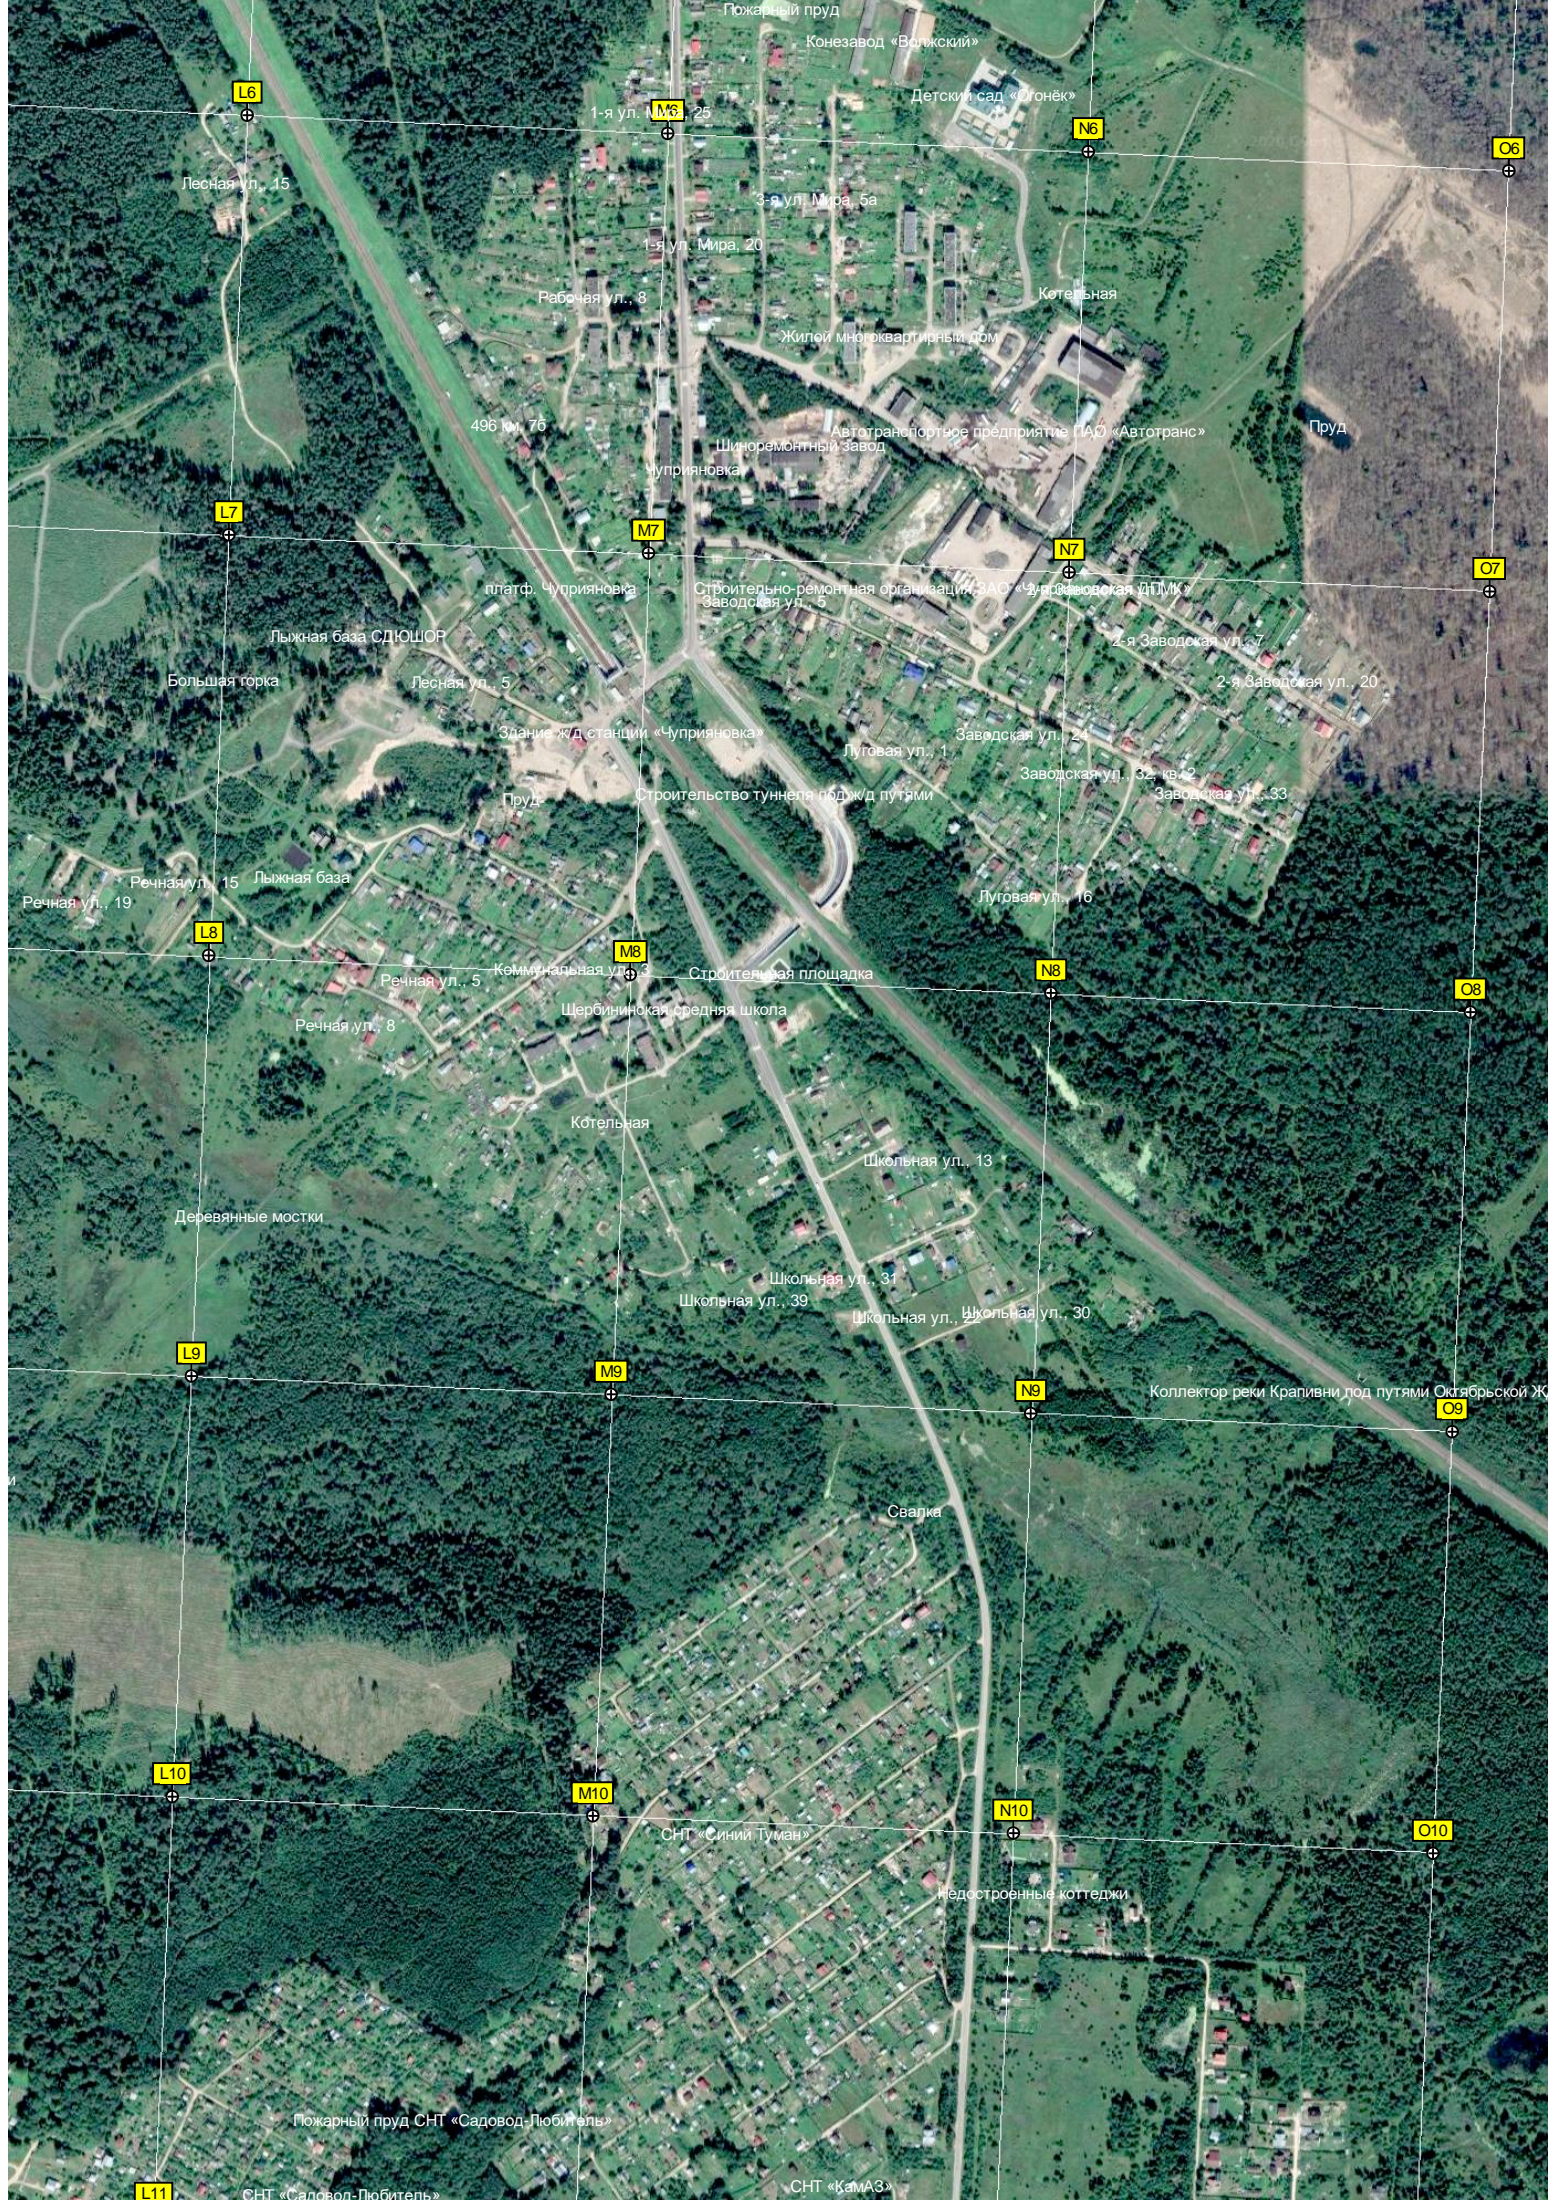

Территория бывшей АЗС «Лавис»

Наземный пешеходный переход

162-й километр автодороги М-10 «Россия» (540)

Остановка

Остановка

Водопропускная труба

Свалка

АЗС «Нефть»

I11

J11

K11

СНТ "Марьино"

Марьино

Братская могила № 69-190

Место боя 421 сп 119 сд (45 тв. сп 17 тв.ед) 41.42.41, где погибли 800 чел. и находятся 2 братские безымянные могилы

Братская могила № 69-222

Дамба

Каскадные пруды

Щербинино

Деревянные мосты

Лиловая аллея

L6

M6

N6