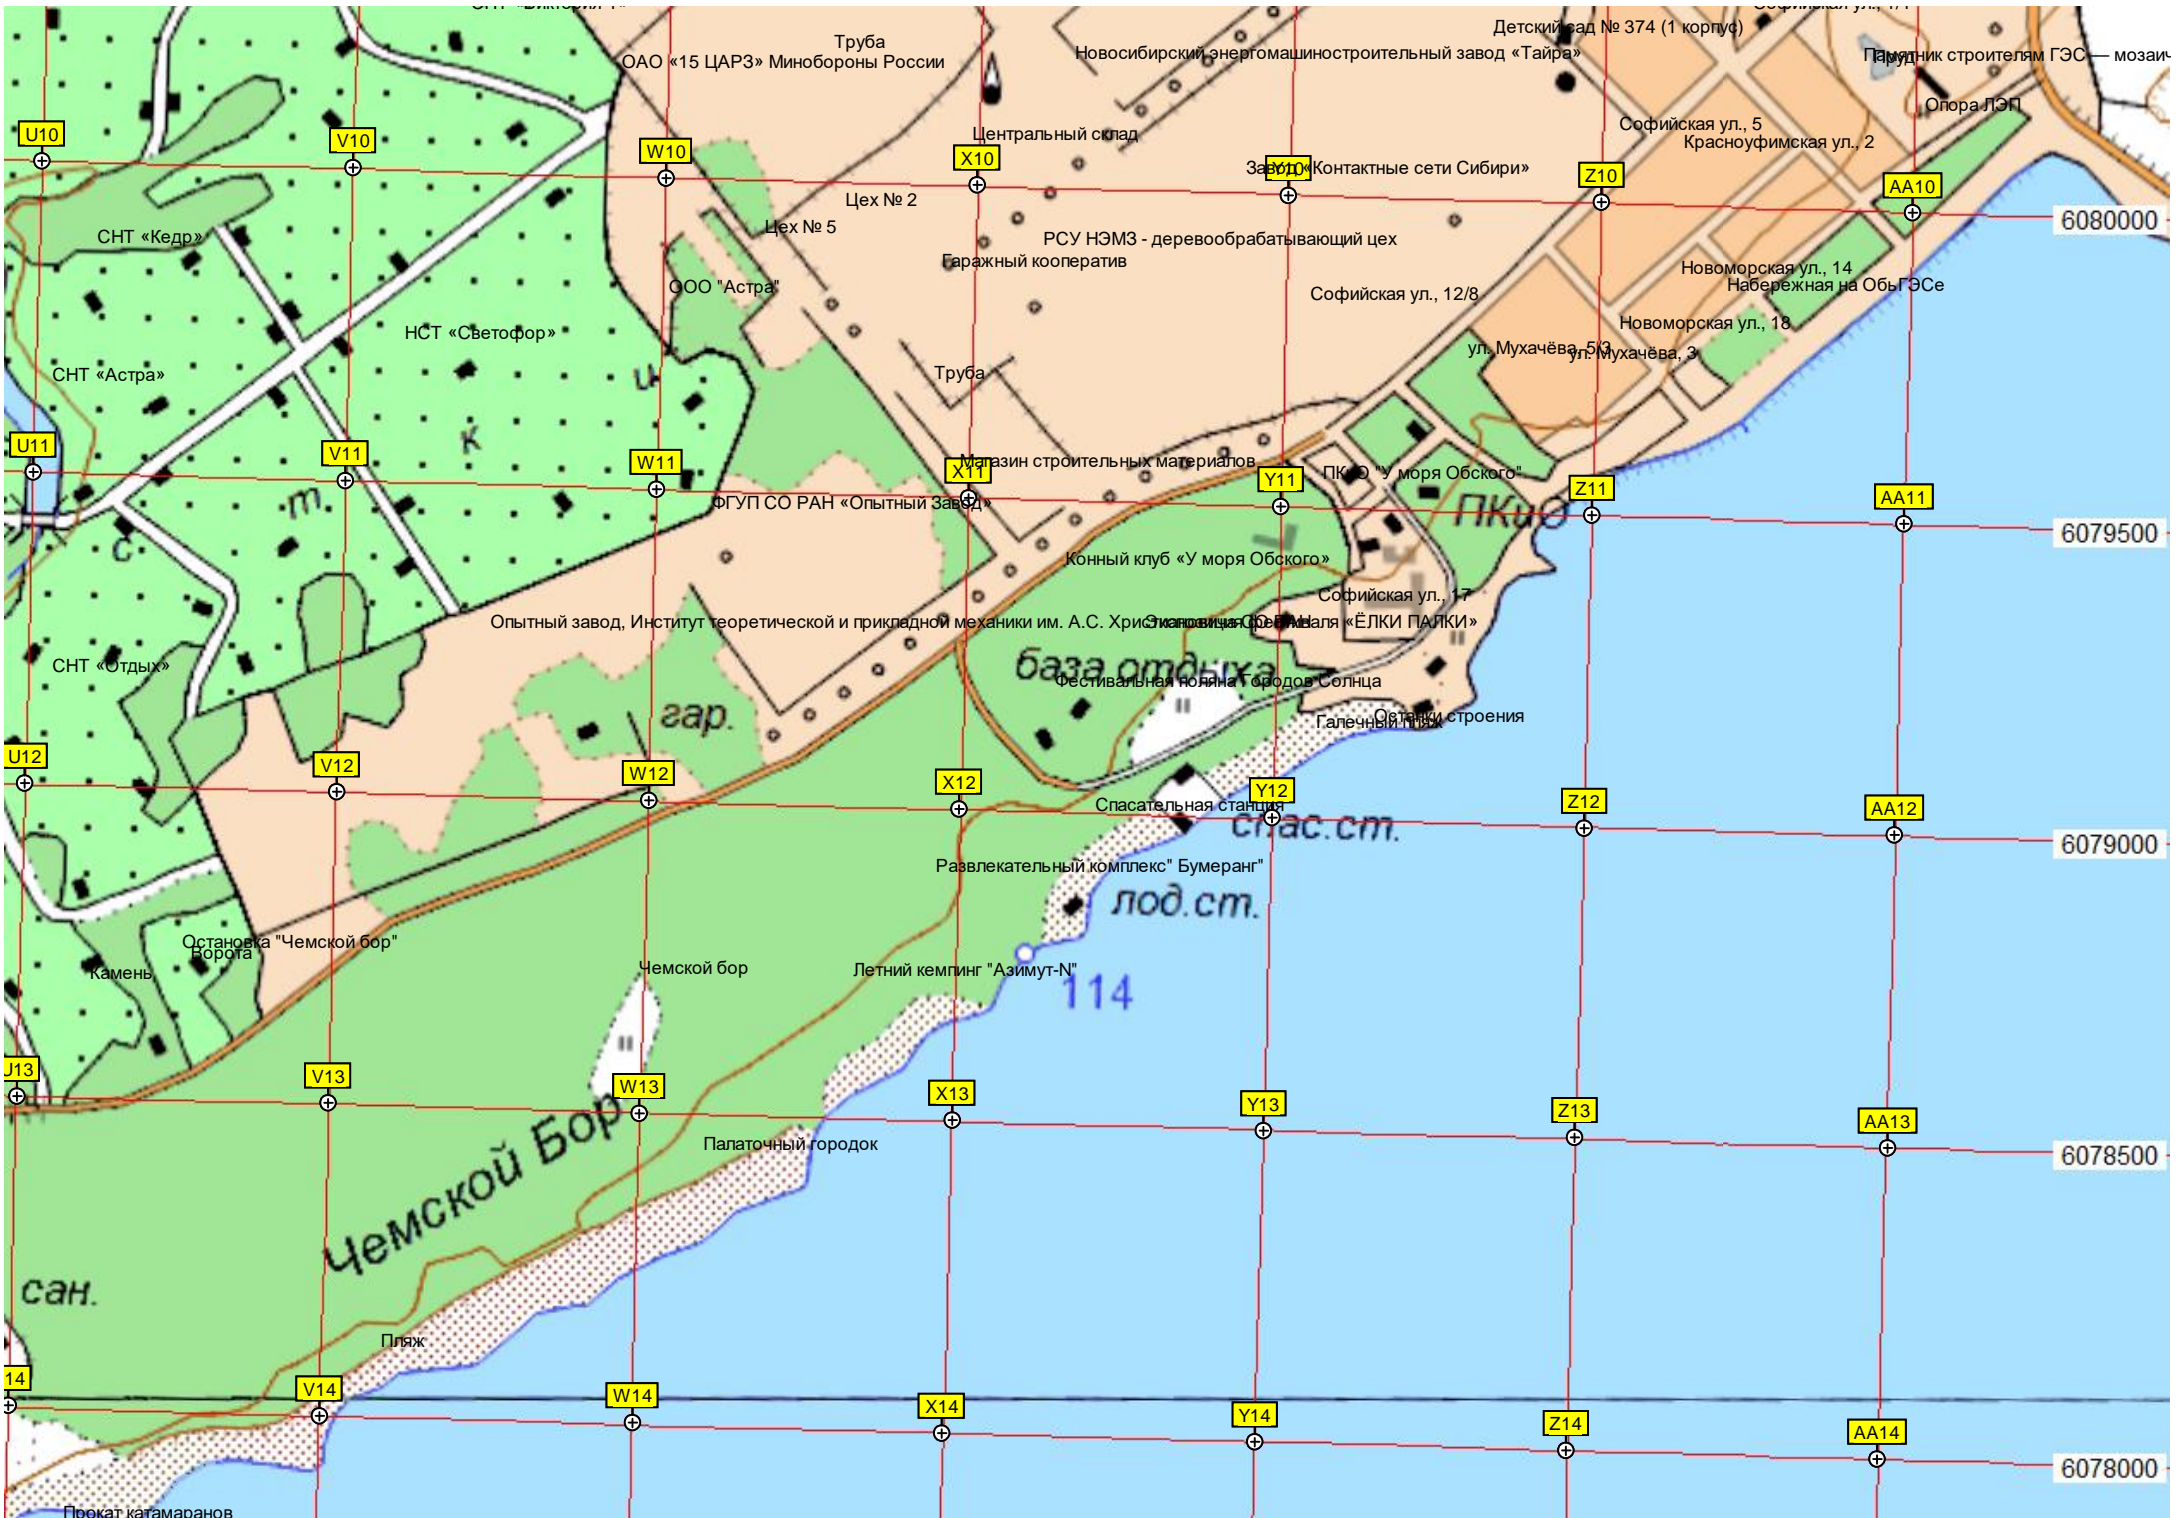

ОАО «15 ЦАРЗ» Минобороны России

Новосибирский энергомашиностроительный завод «Тайра»

Софийская ул., 5
Красноуфимская ул., 2

Парунок строителям ГЭС — мозаика
Опора ЛЭП

U10

V10

W10

X10

Y10

Z10

AA10

6080000

СНТ «Кедр»

НСТ «Светофор»

Цех № 2
Цех № 5

ООО «Астра»

РСУ НЭМЗ - деревообрабатывающий цех
Гаражный кооператив

Завод «Контактные сети Сибири»

Новоморская ул., 14
Набережная на ОбьГЭСе

Новоморская ул., 18
ул. Мухачёва, 5
ул. Мухачёва, 3

U11

V11

W11

X11

Y11

Z11

AA11

6079500

СНТ «Астра»

НСТ «Светофор»

ООО «Астра»

Труба

ПК «У моря Обского»

ФГУП СО РАН «Опытный завод»

Конный клуб «У моря Обского»

Софийская ул., 17

Опытный завод, Институт теоретической и прикладной механики им. А.С. Христьяновича ОбьГЭСе
Наля «ЁЛКИ ПАЛКИ»

база отдыха

Фестивальная поляна городов Солнца
Галечный пляж

U12

V12

W12

X12

Y12

Z12

AA12

6079000

СНТ «Отдых»

гар.

Спасательная станция

спас. ст.

Развлекательный комплекс "Бумеранг"

лод. ст.

114

U13

V13

W13

X13

Y13

Z13

AA13

6078500

Остановка "Чемской бор"

Камень

Чемской бор

Летний кемпинг "Азимут-N"

Чемской Бор

Палаточный городок

сан.

Пляж

14

V14

W14

X14

Y14

Z14

AA14

6078000

Прокат кагамаранов