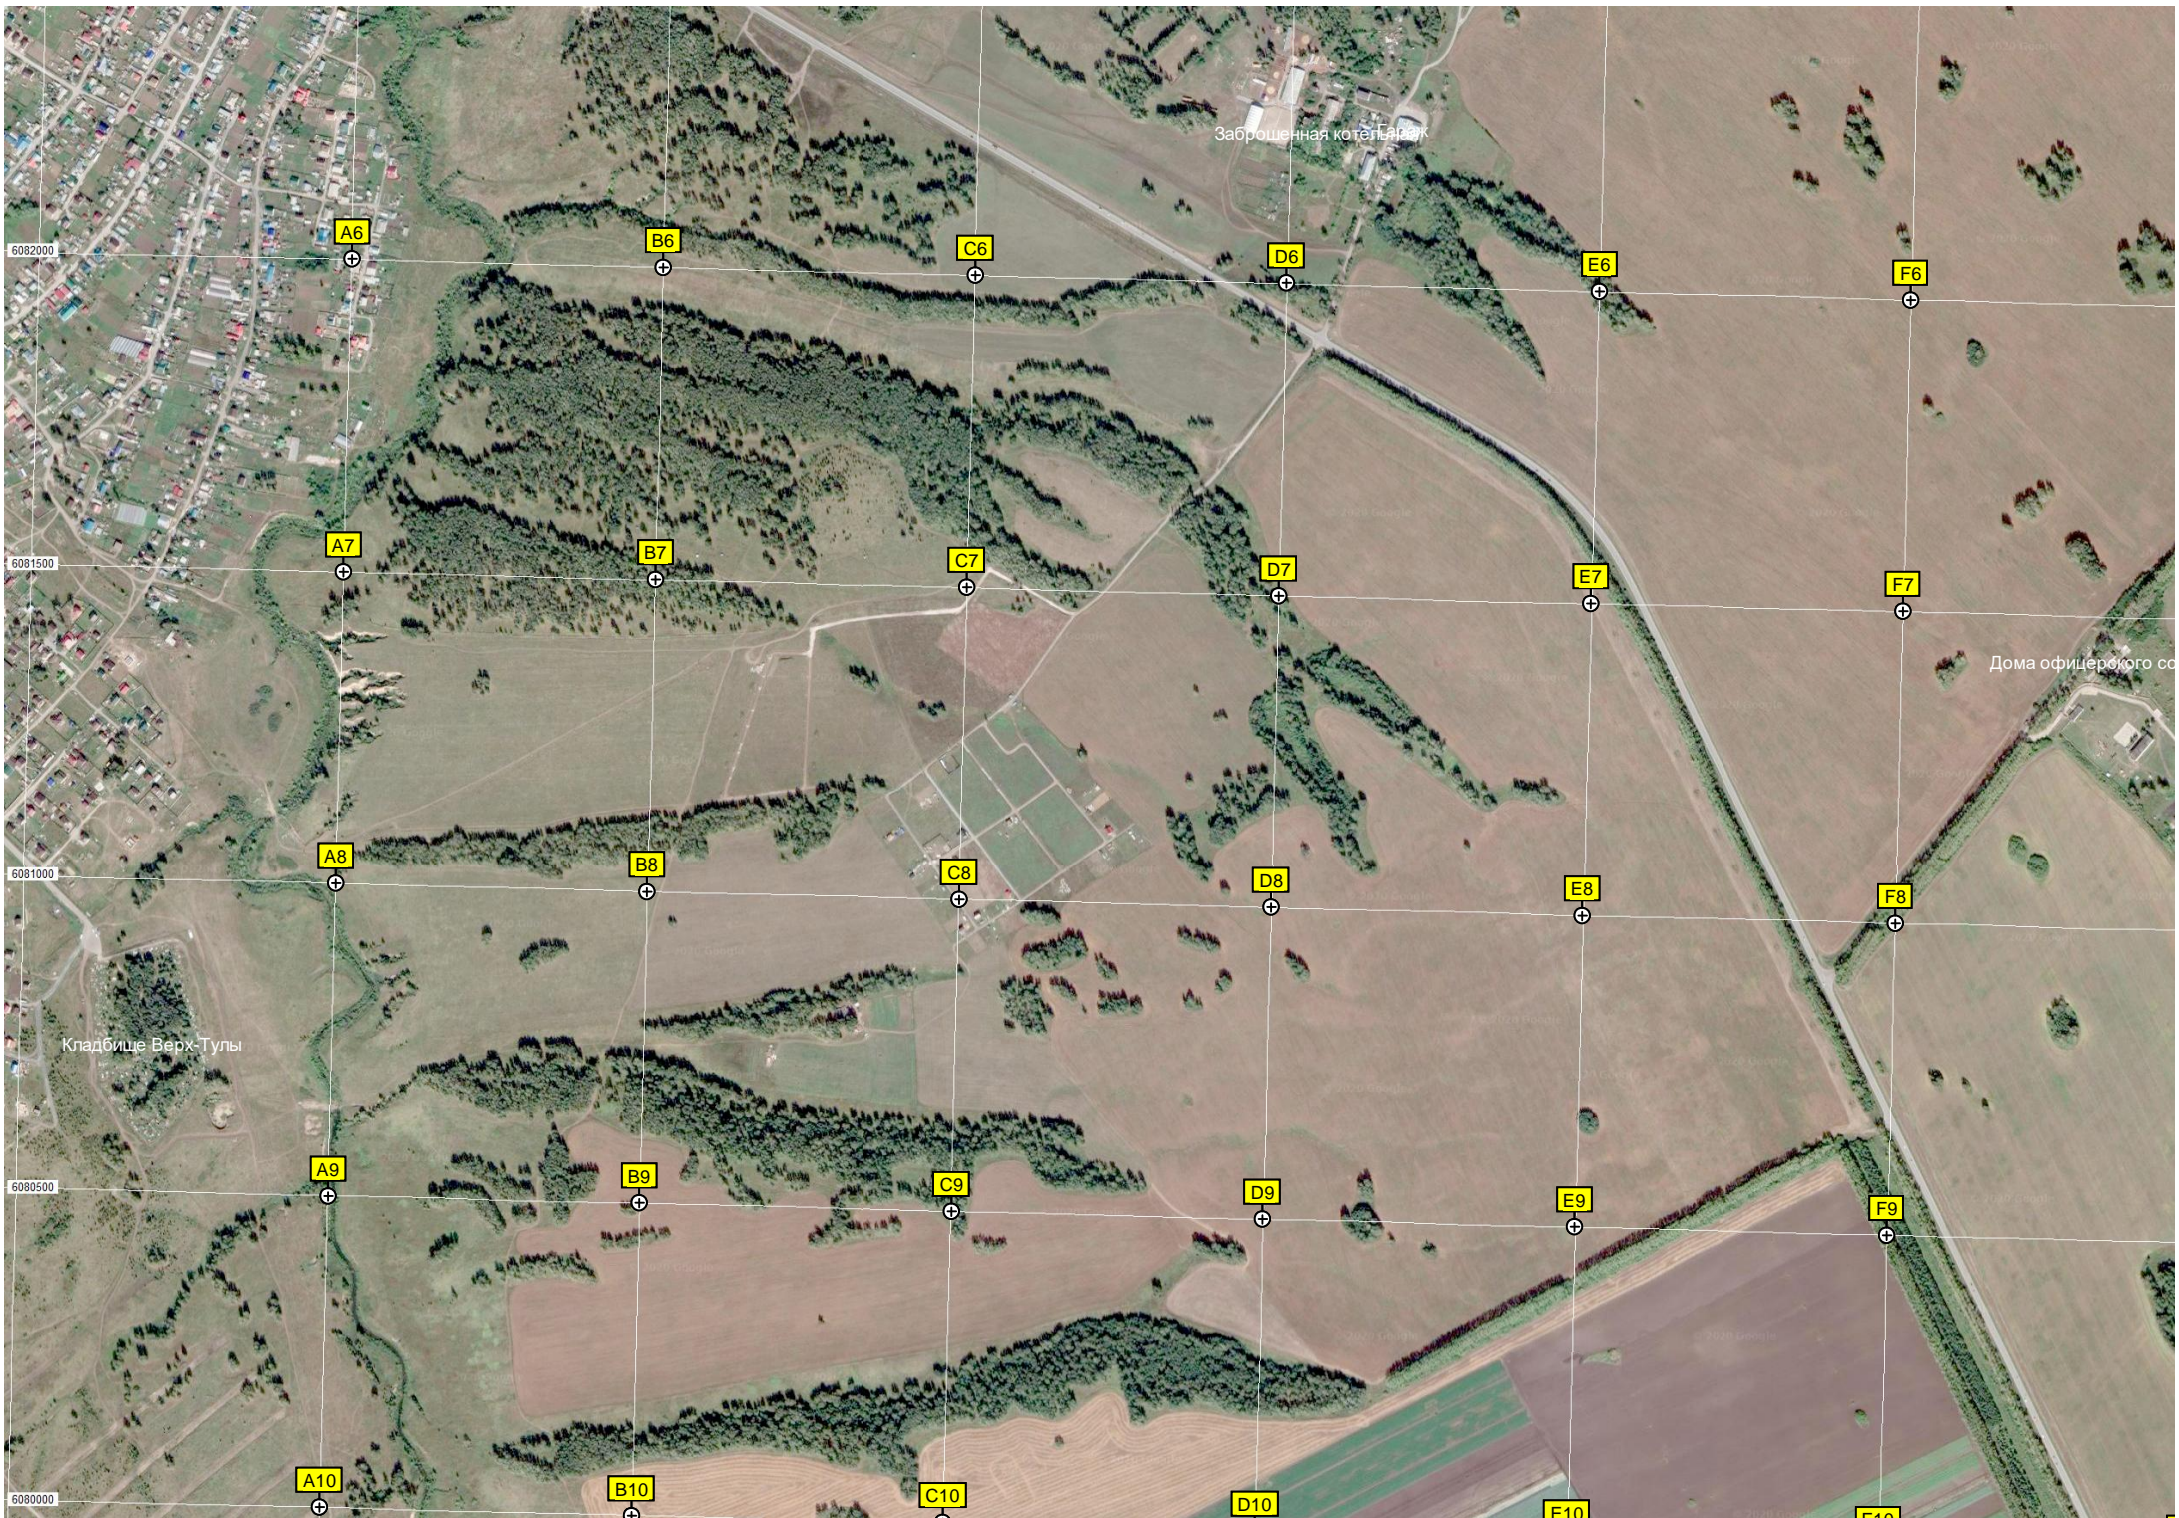

Заброшенная котельная

Дома офицерского со

Кладбище Верх-Тулы

6082000

6081500

6081000

6080500

6080000