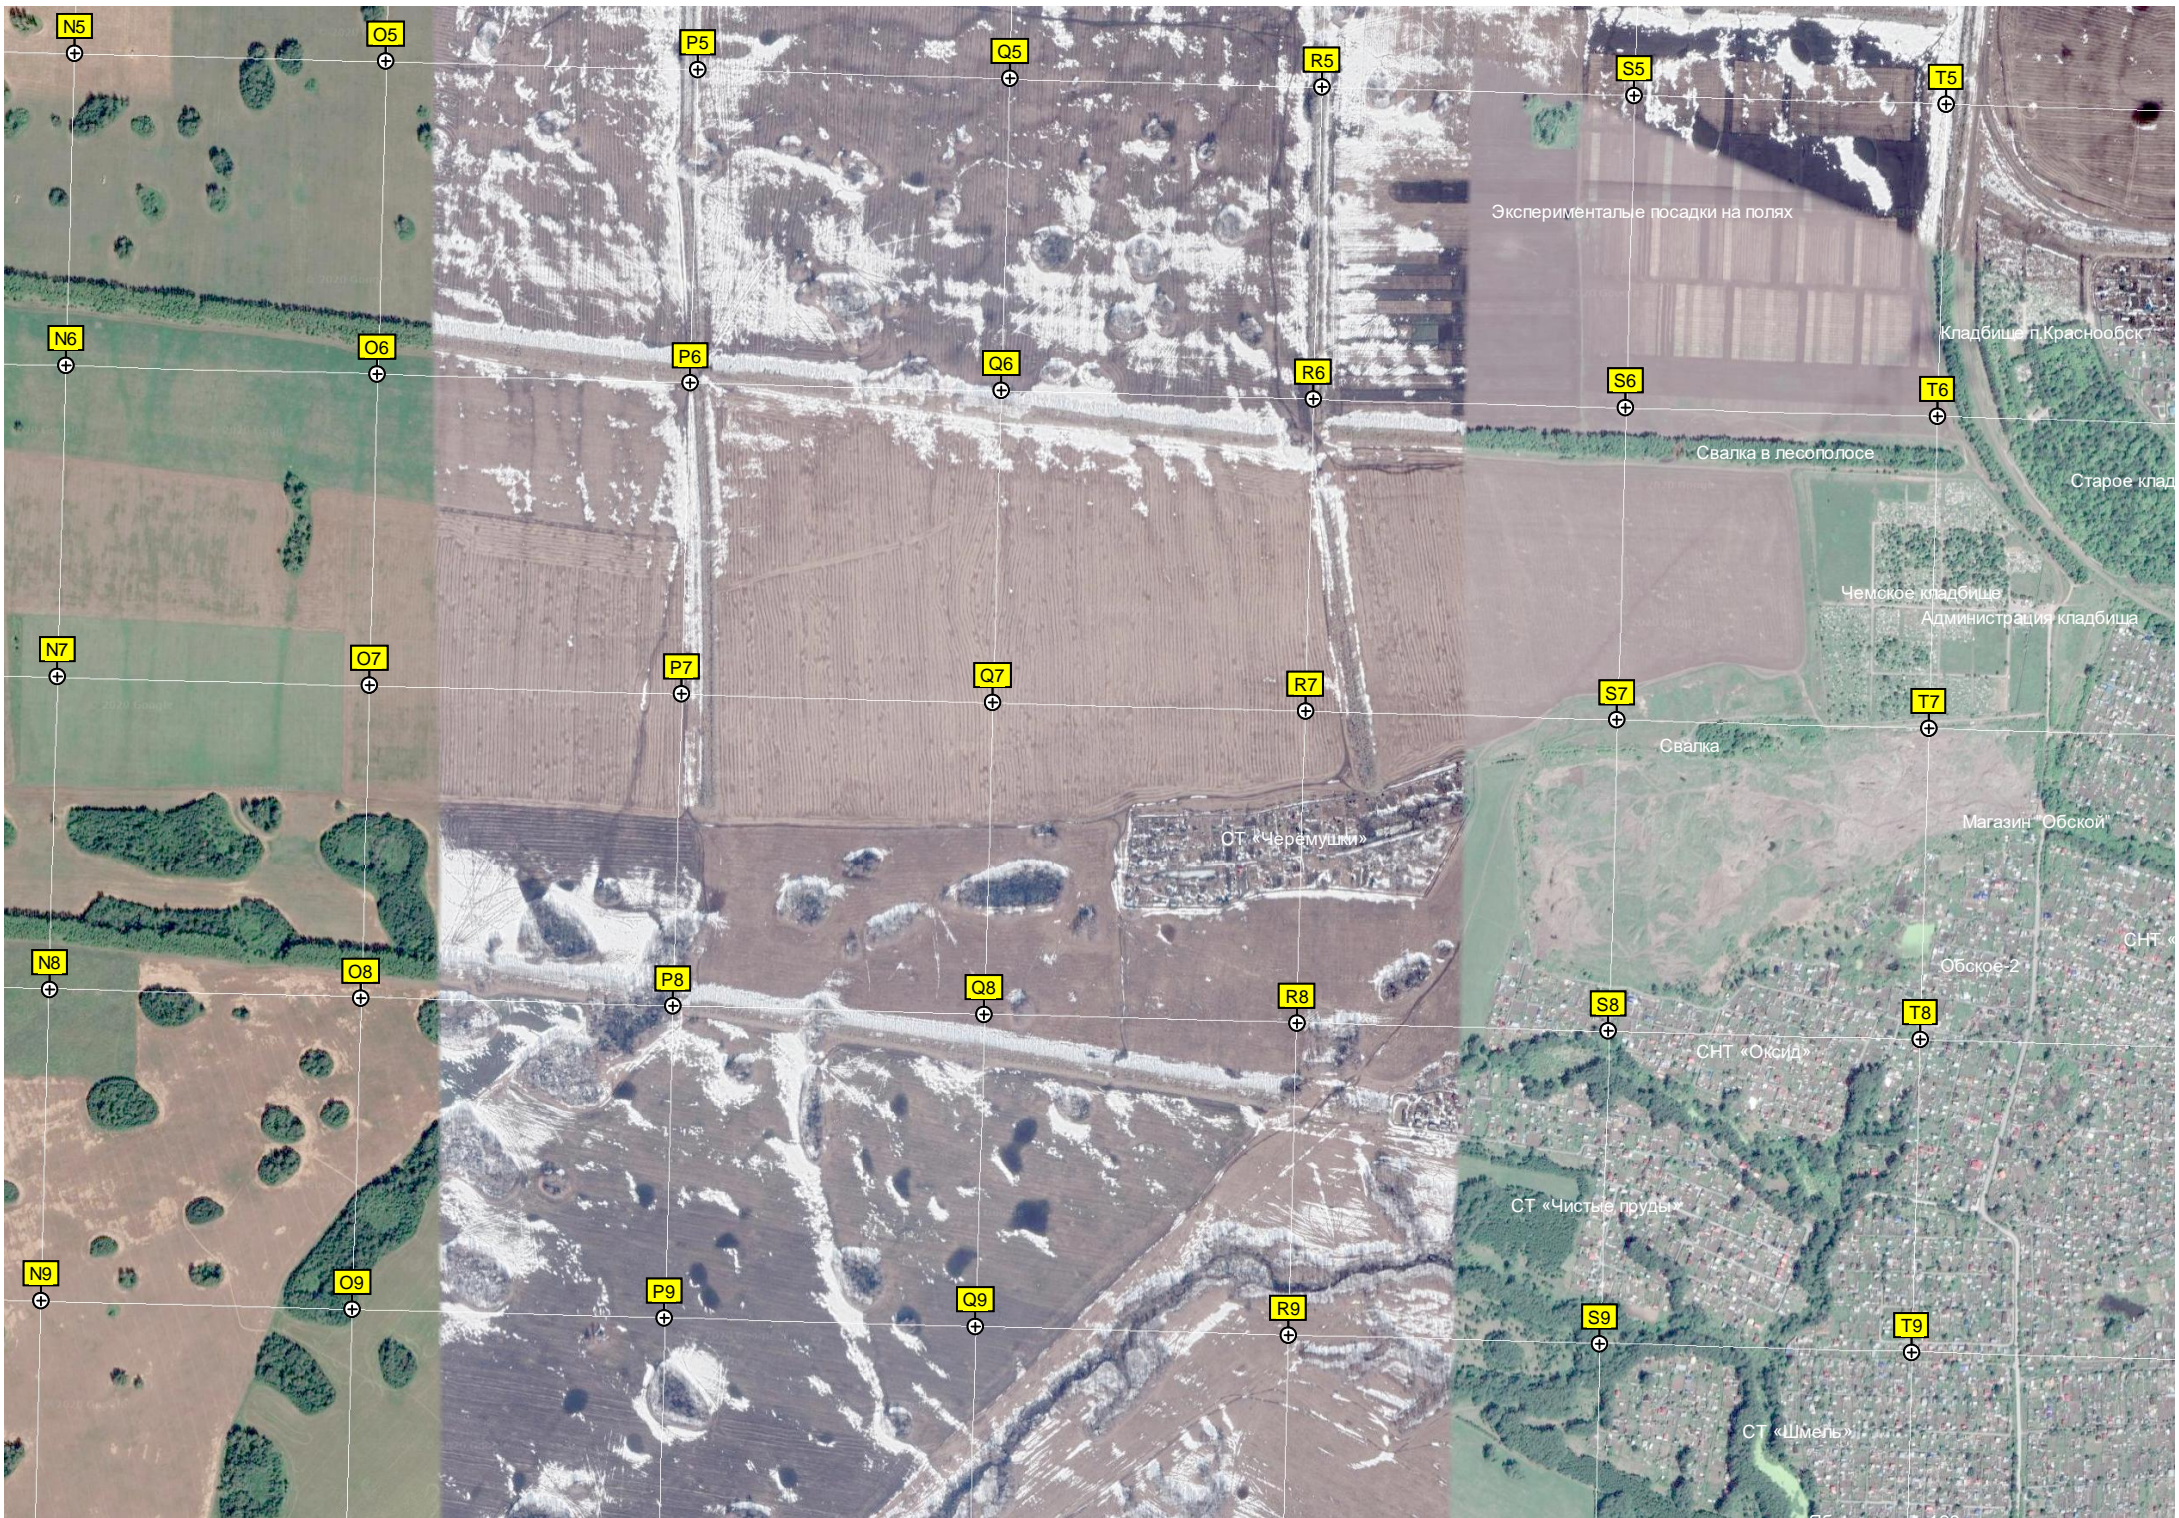

N5

O5

P5

Q5

R5

S5

T5

N6

O6

P6

Q6

R6

S6

T6

N7

O7

P7

Q7

R7

S7

T7

N8

O8

P8

Q8

R8

S8

T8

N9

O9

P9

Q9

R9

S9

T9

Экспериментальные посадки на полях

Кладбище п. Краснообск

Свалка в лесополосе

Старое клад

Чемское кладбище

Администрация кладбища

Свалка

Магазин «Обской»

СТ «Черемушки»

Обское-2

СНТ «Оксид»

СТ «Чистые пруды»

СТ «Шмель»