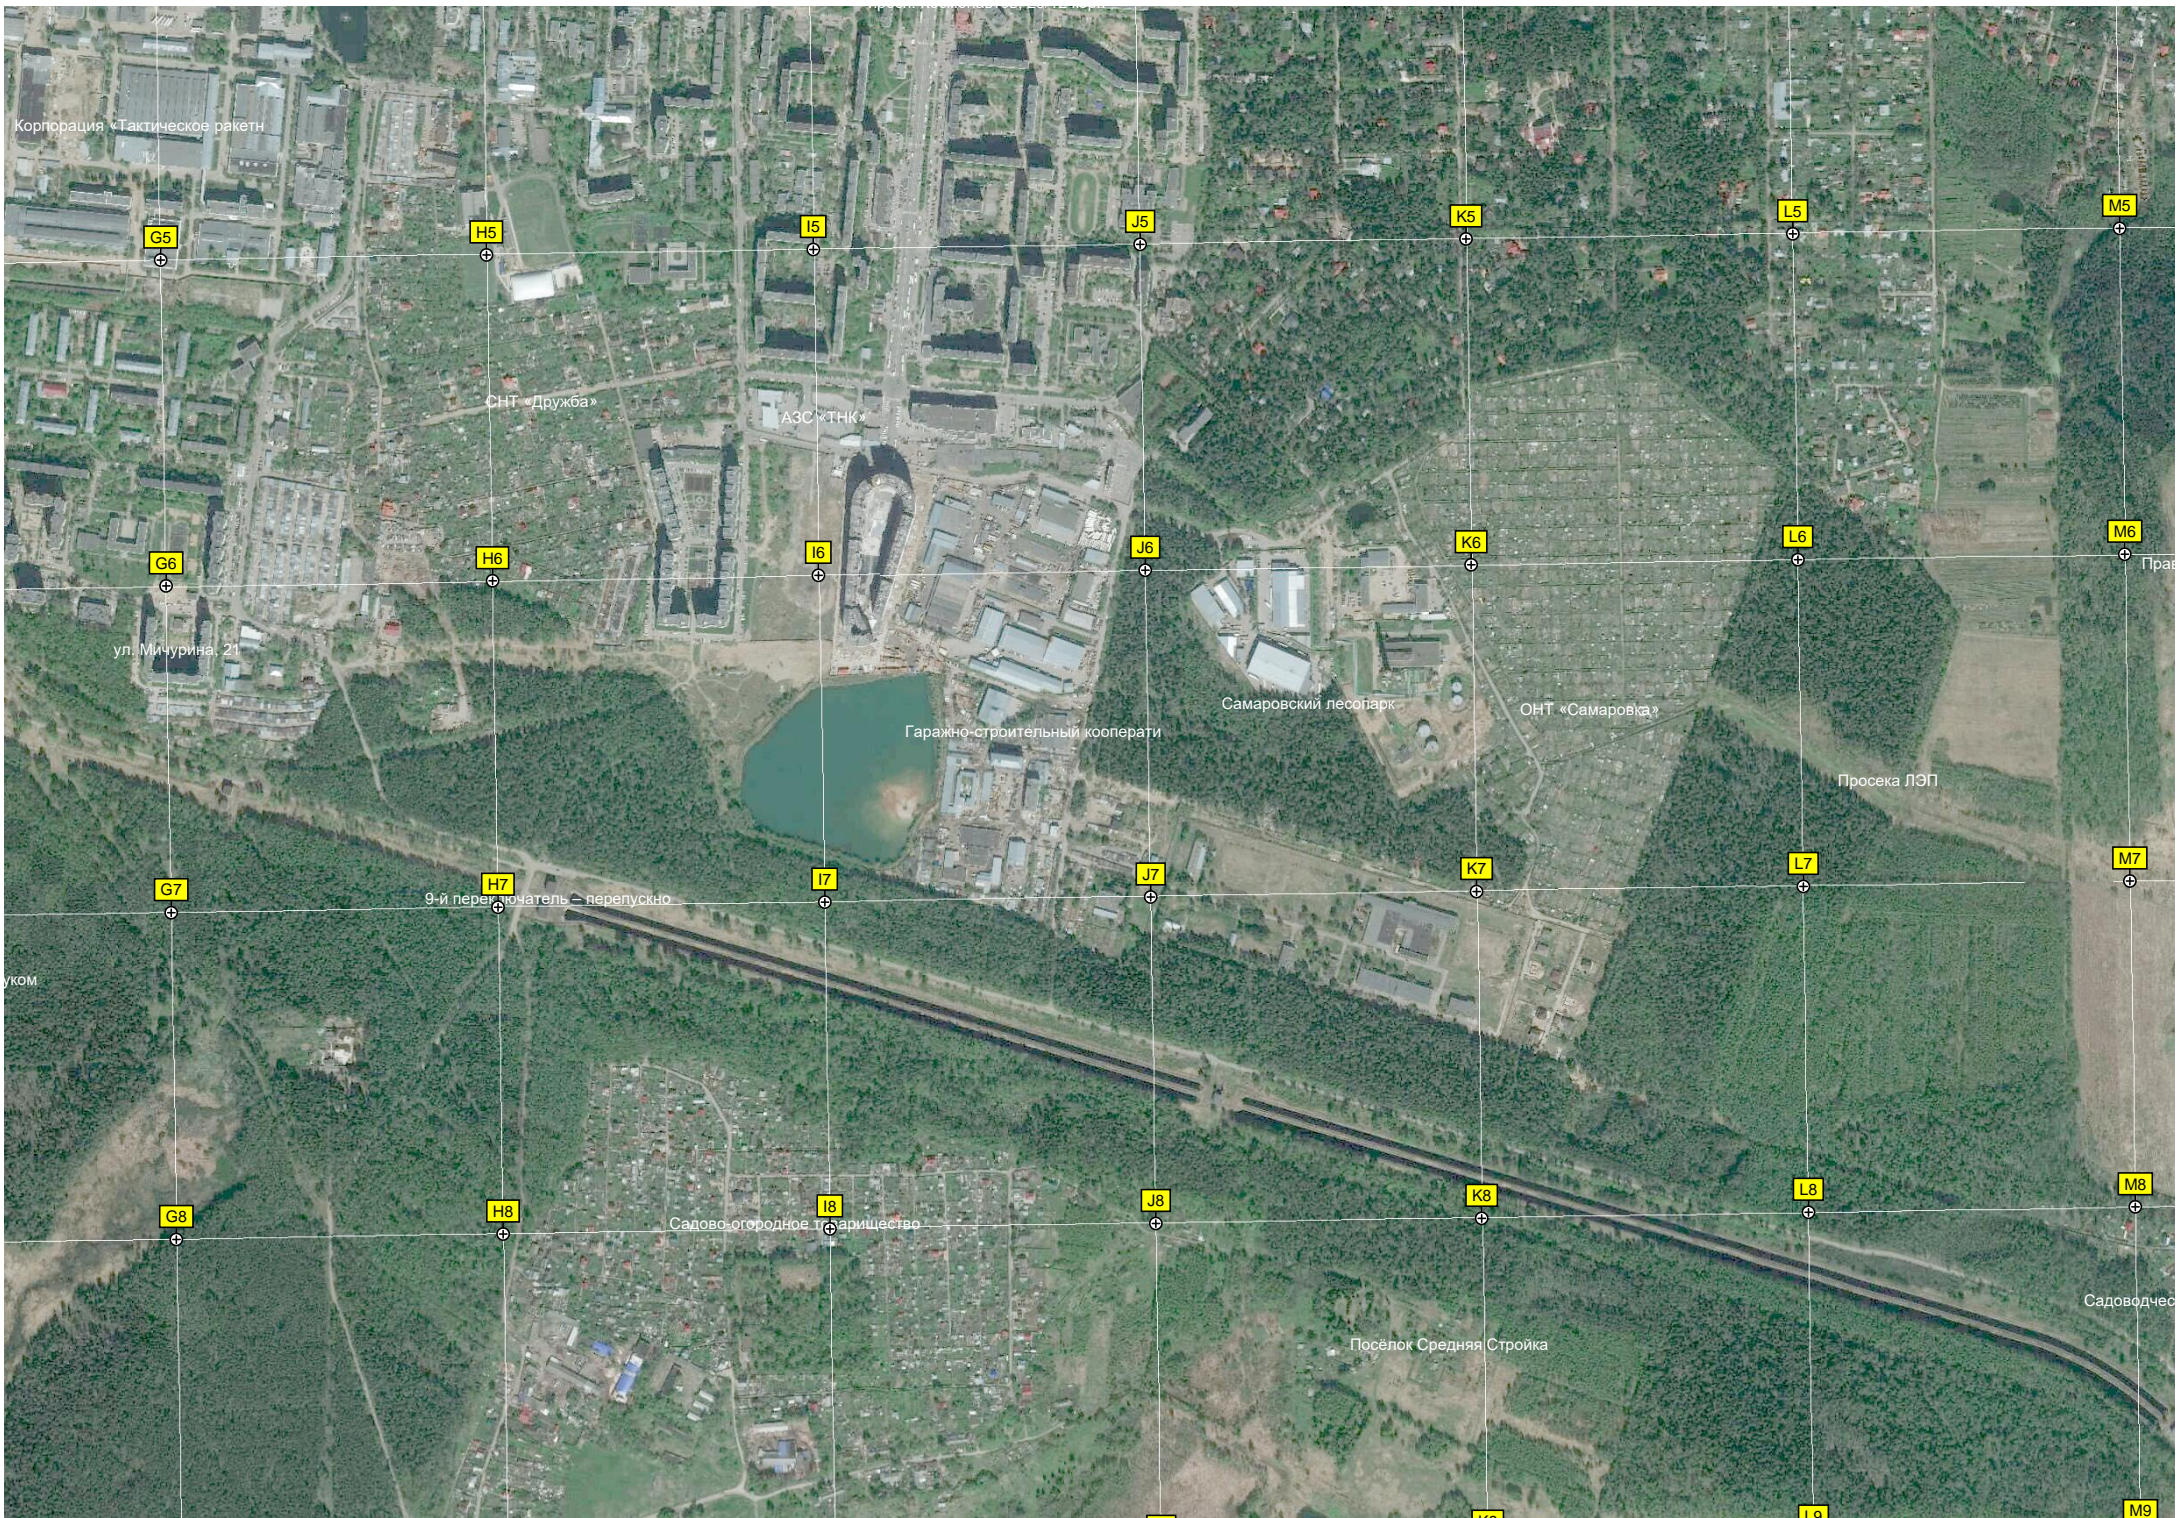

K3

L3

M3

территория городской больницы

ул. Пограничников, 27/12

Канализационно-насосная станции

G4

H4

Сплошная санитарная рубка 12 к

EG траектория

Участок леса, пораженный ж...

тройбетон»

кая площадка

Корпорация «Тактическое ракетн»

G5

H5