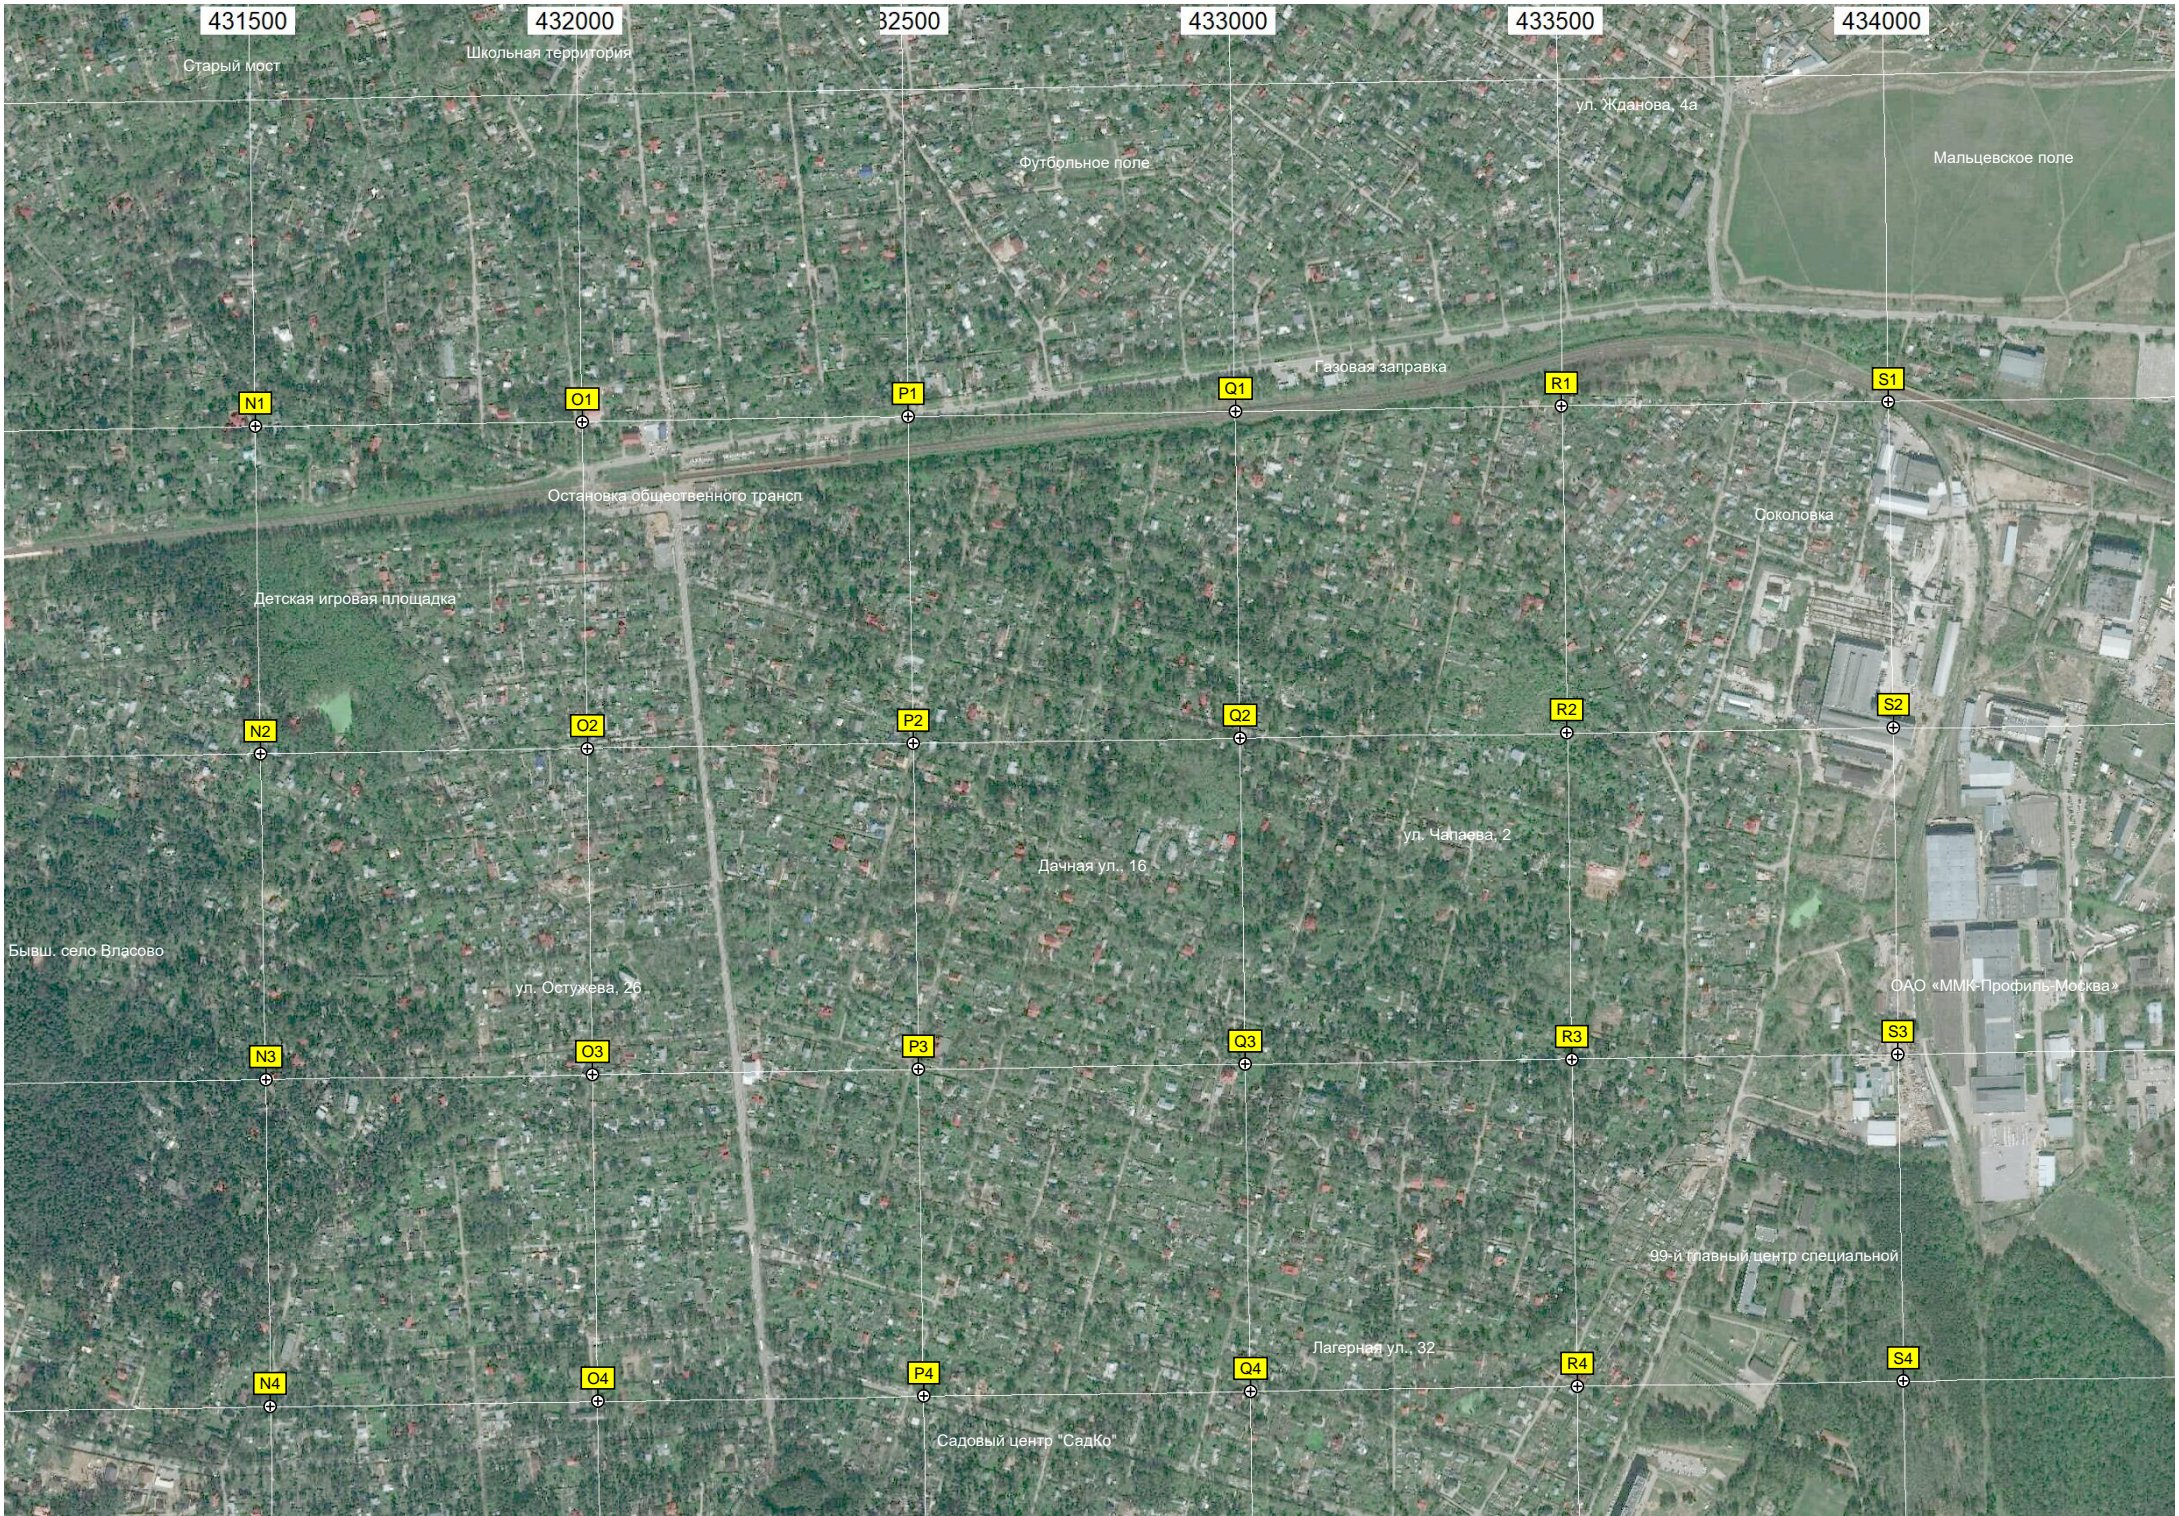

K3

L3

M3

территория городской больницы

ул. Пограничников, 27/12

Канализационно-насосная станции

G4

H4

R4

S4

Лагернад ул., 32

99-й тавный центр специальной

Садовый центр "СадКо"

Центральный научно-исследовательский институт лесоводства

Парковый массив «Коржевские ку...

ГСК «Коммунар»