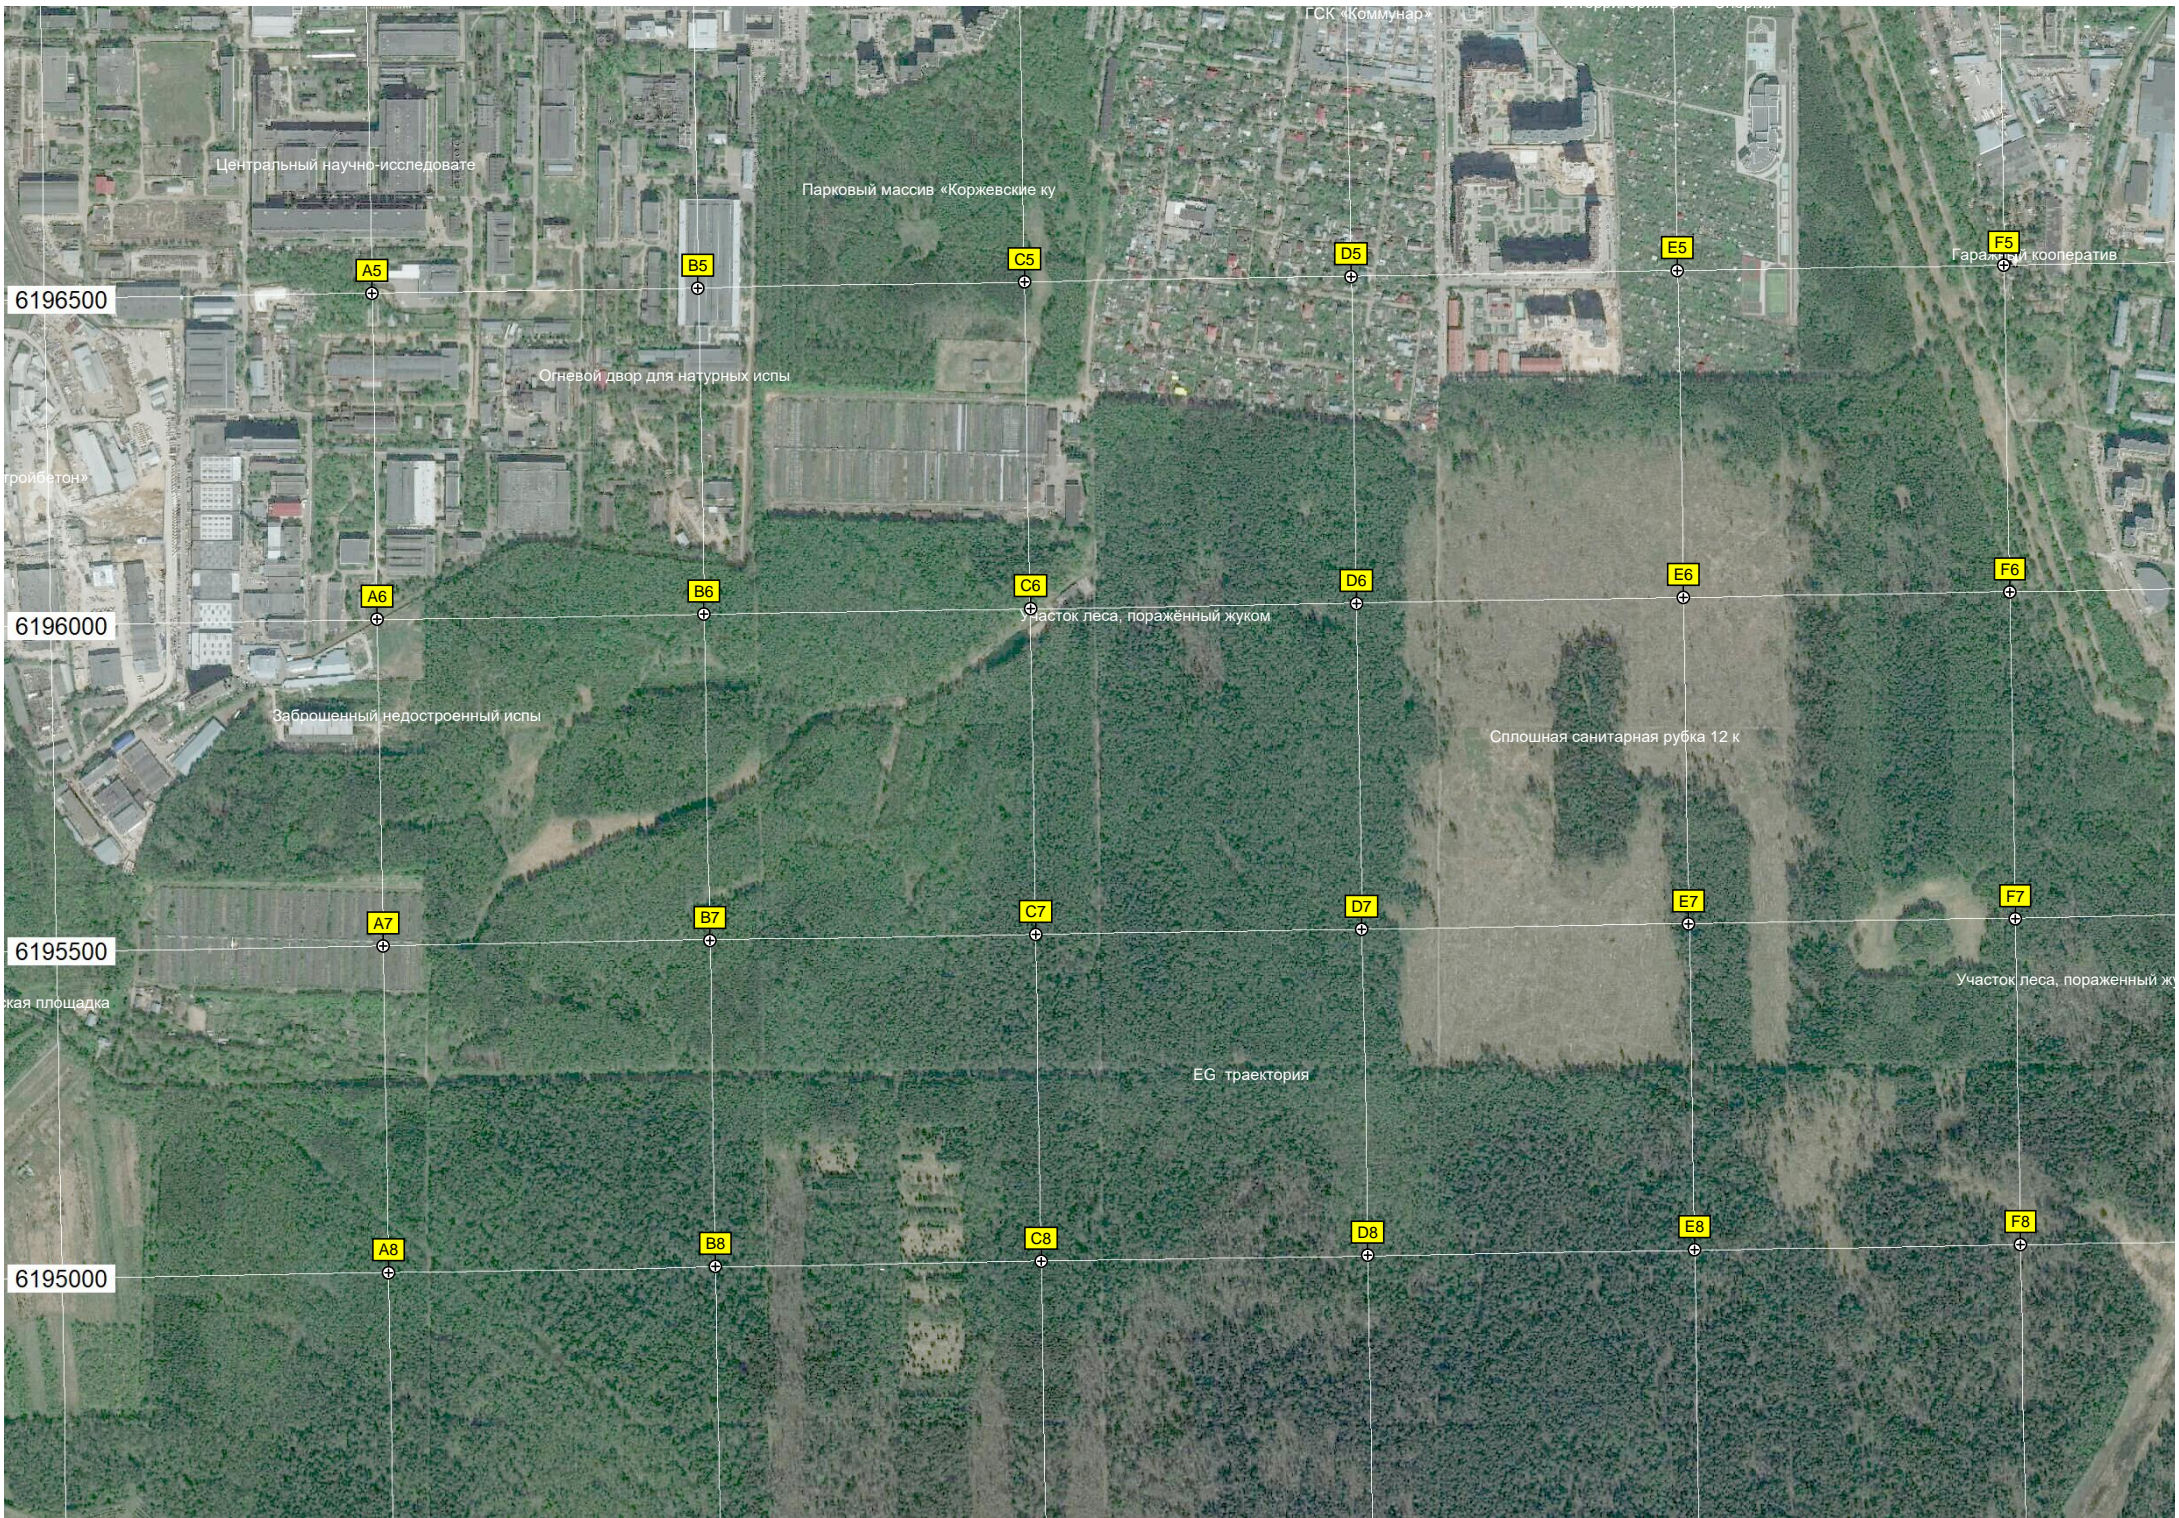

Парковый массив «Коржевские ку...

ГСК «Коммунар»

Гаражный кооператив

6196500

6196000

6195500

6195000

A5

B5

C5

D5

E5

F5

A6

B6

C6

D6

E6

F6

A7

B7

C7

D7

E7

F7

A8

B8

C8

D8

E8

F8

Огневой двор для натурных испы...

Заброшенный недостроенный испы...

Участок леса, пораженный жуком

Сплошная санитарная рубка 12 к

EG траектория

Участок леса, пораженный ж...

тройбетон»

кая площадка