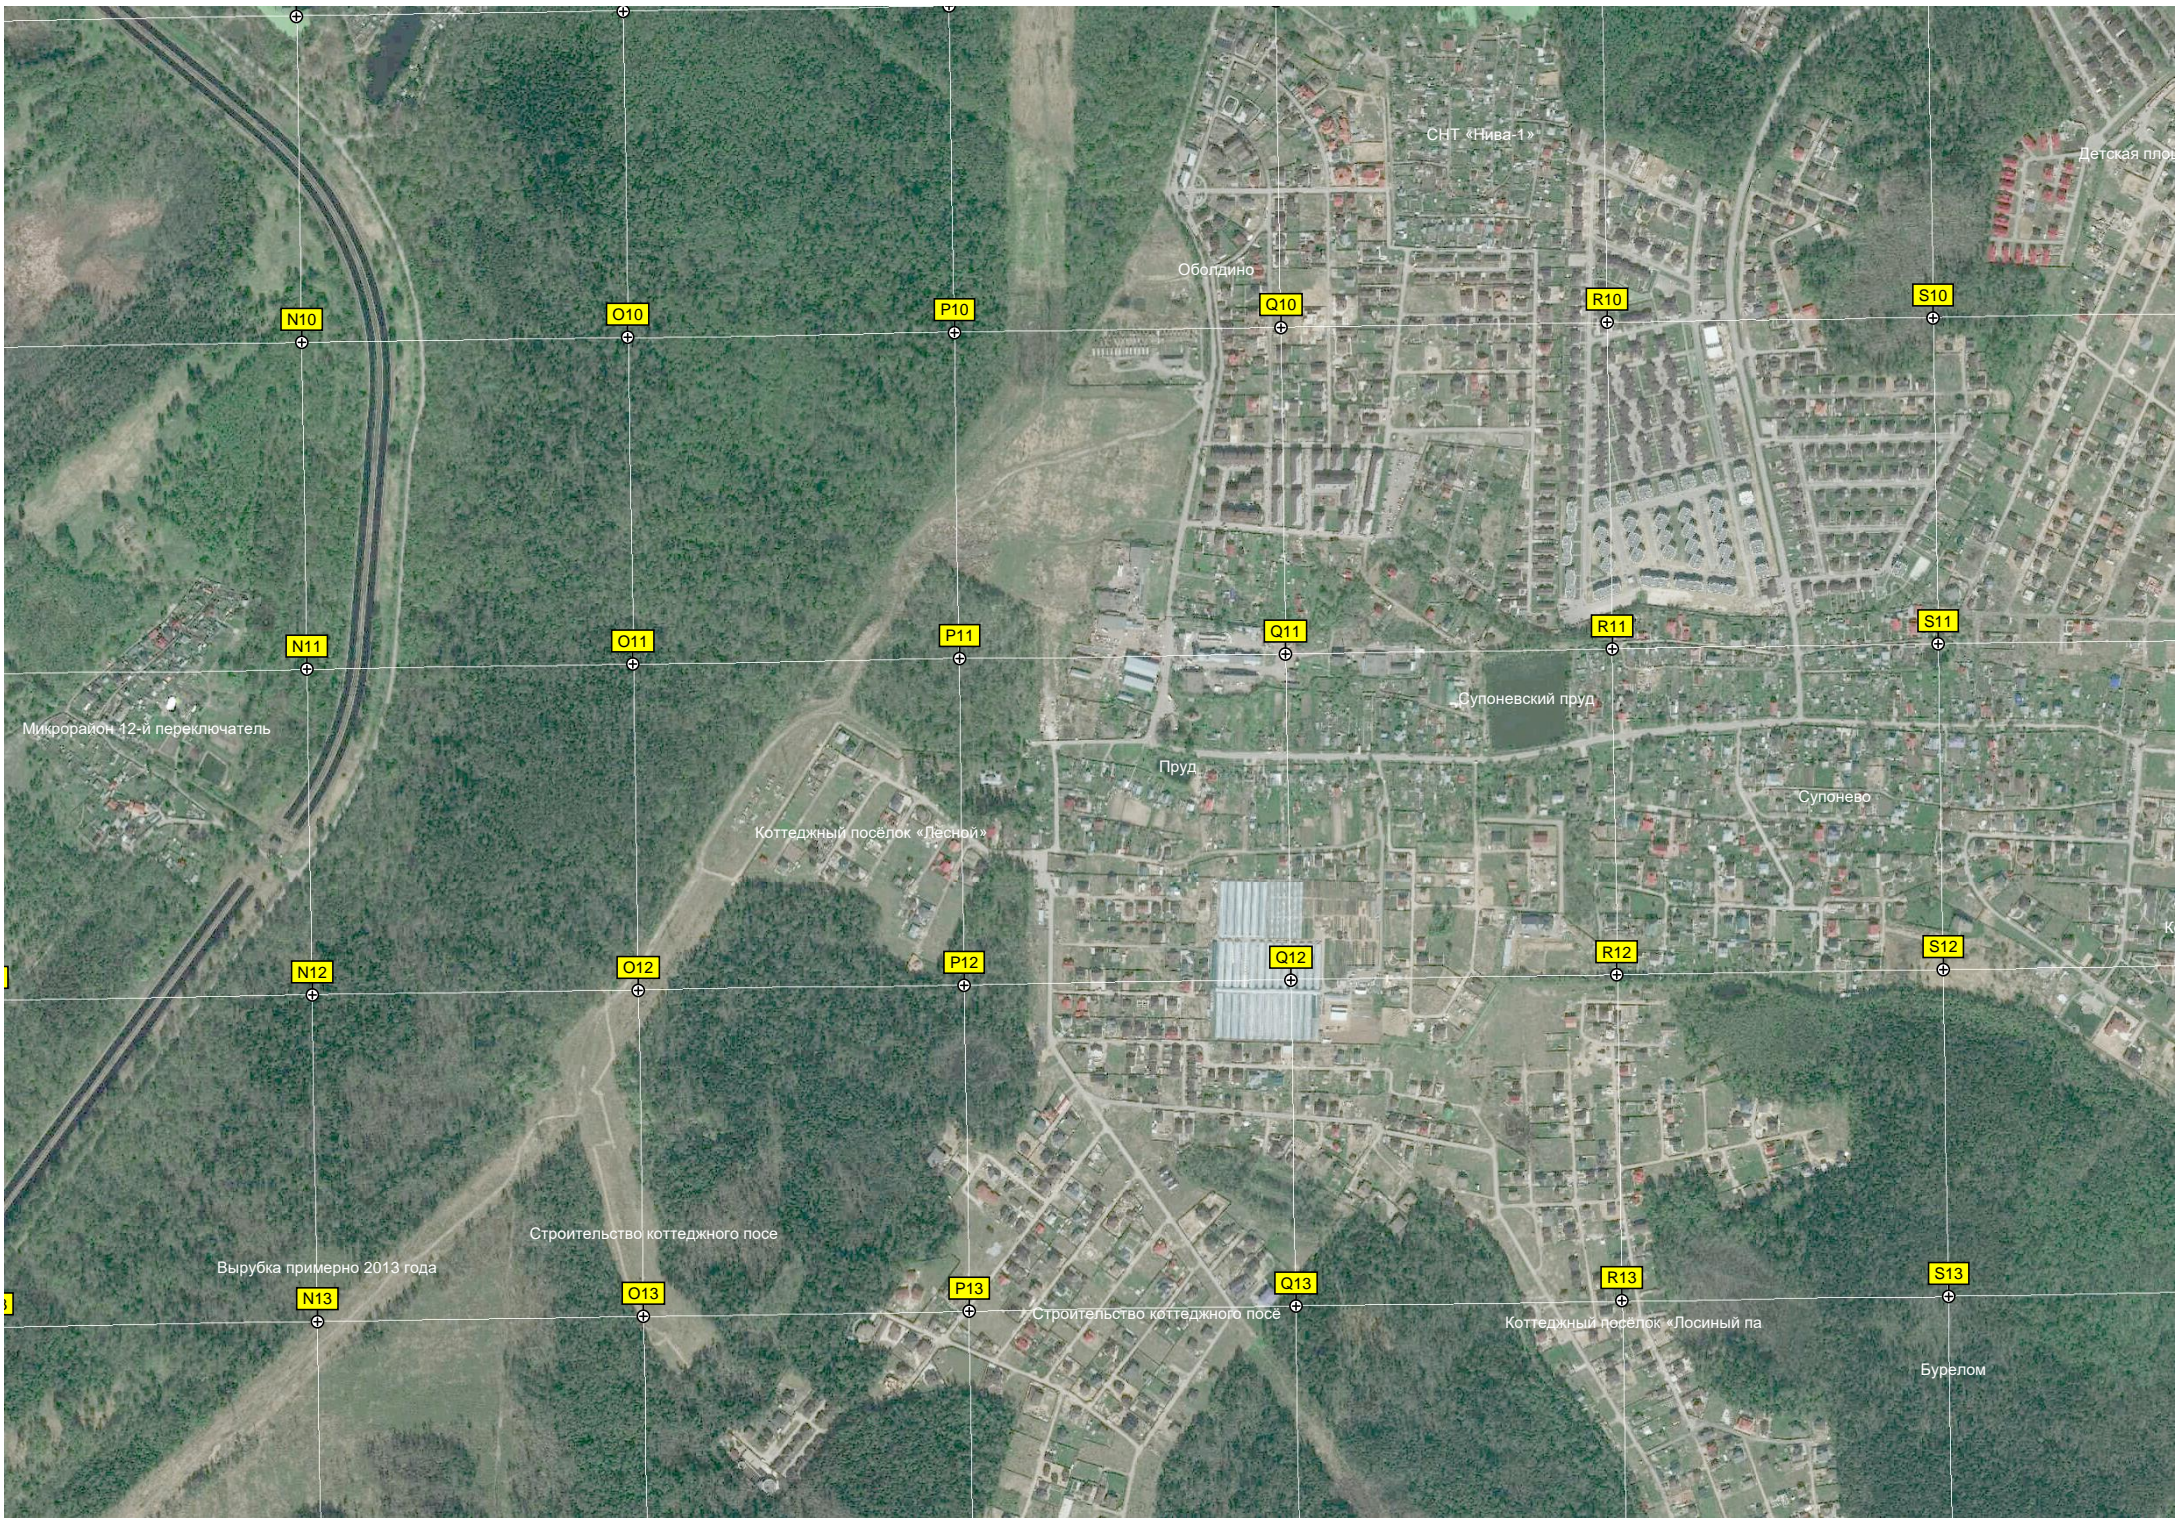

Торфяное болото

Бывшая ж-д ветка-узкоколейка

Остатки электрического столба

12-й противоракетный комплекс

Посёлок Погонный - вс

ая ч

N10

O10