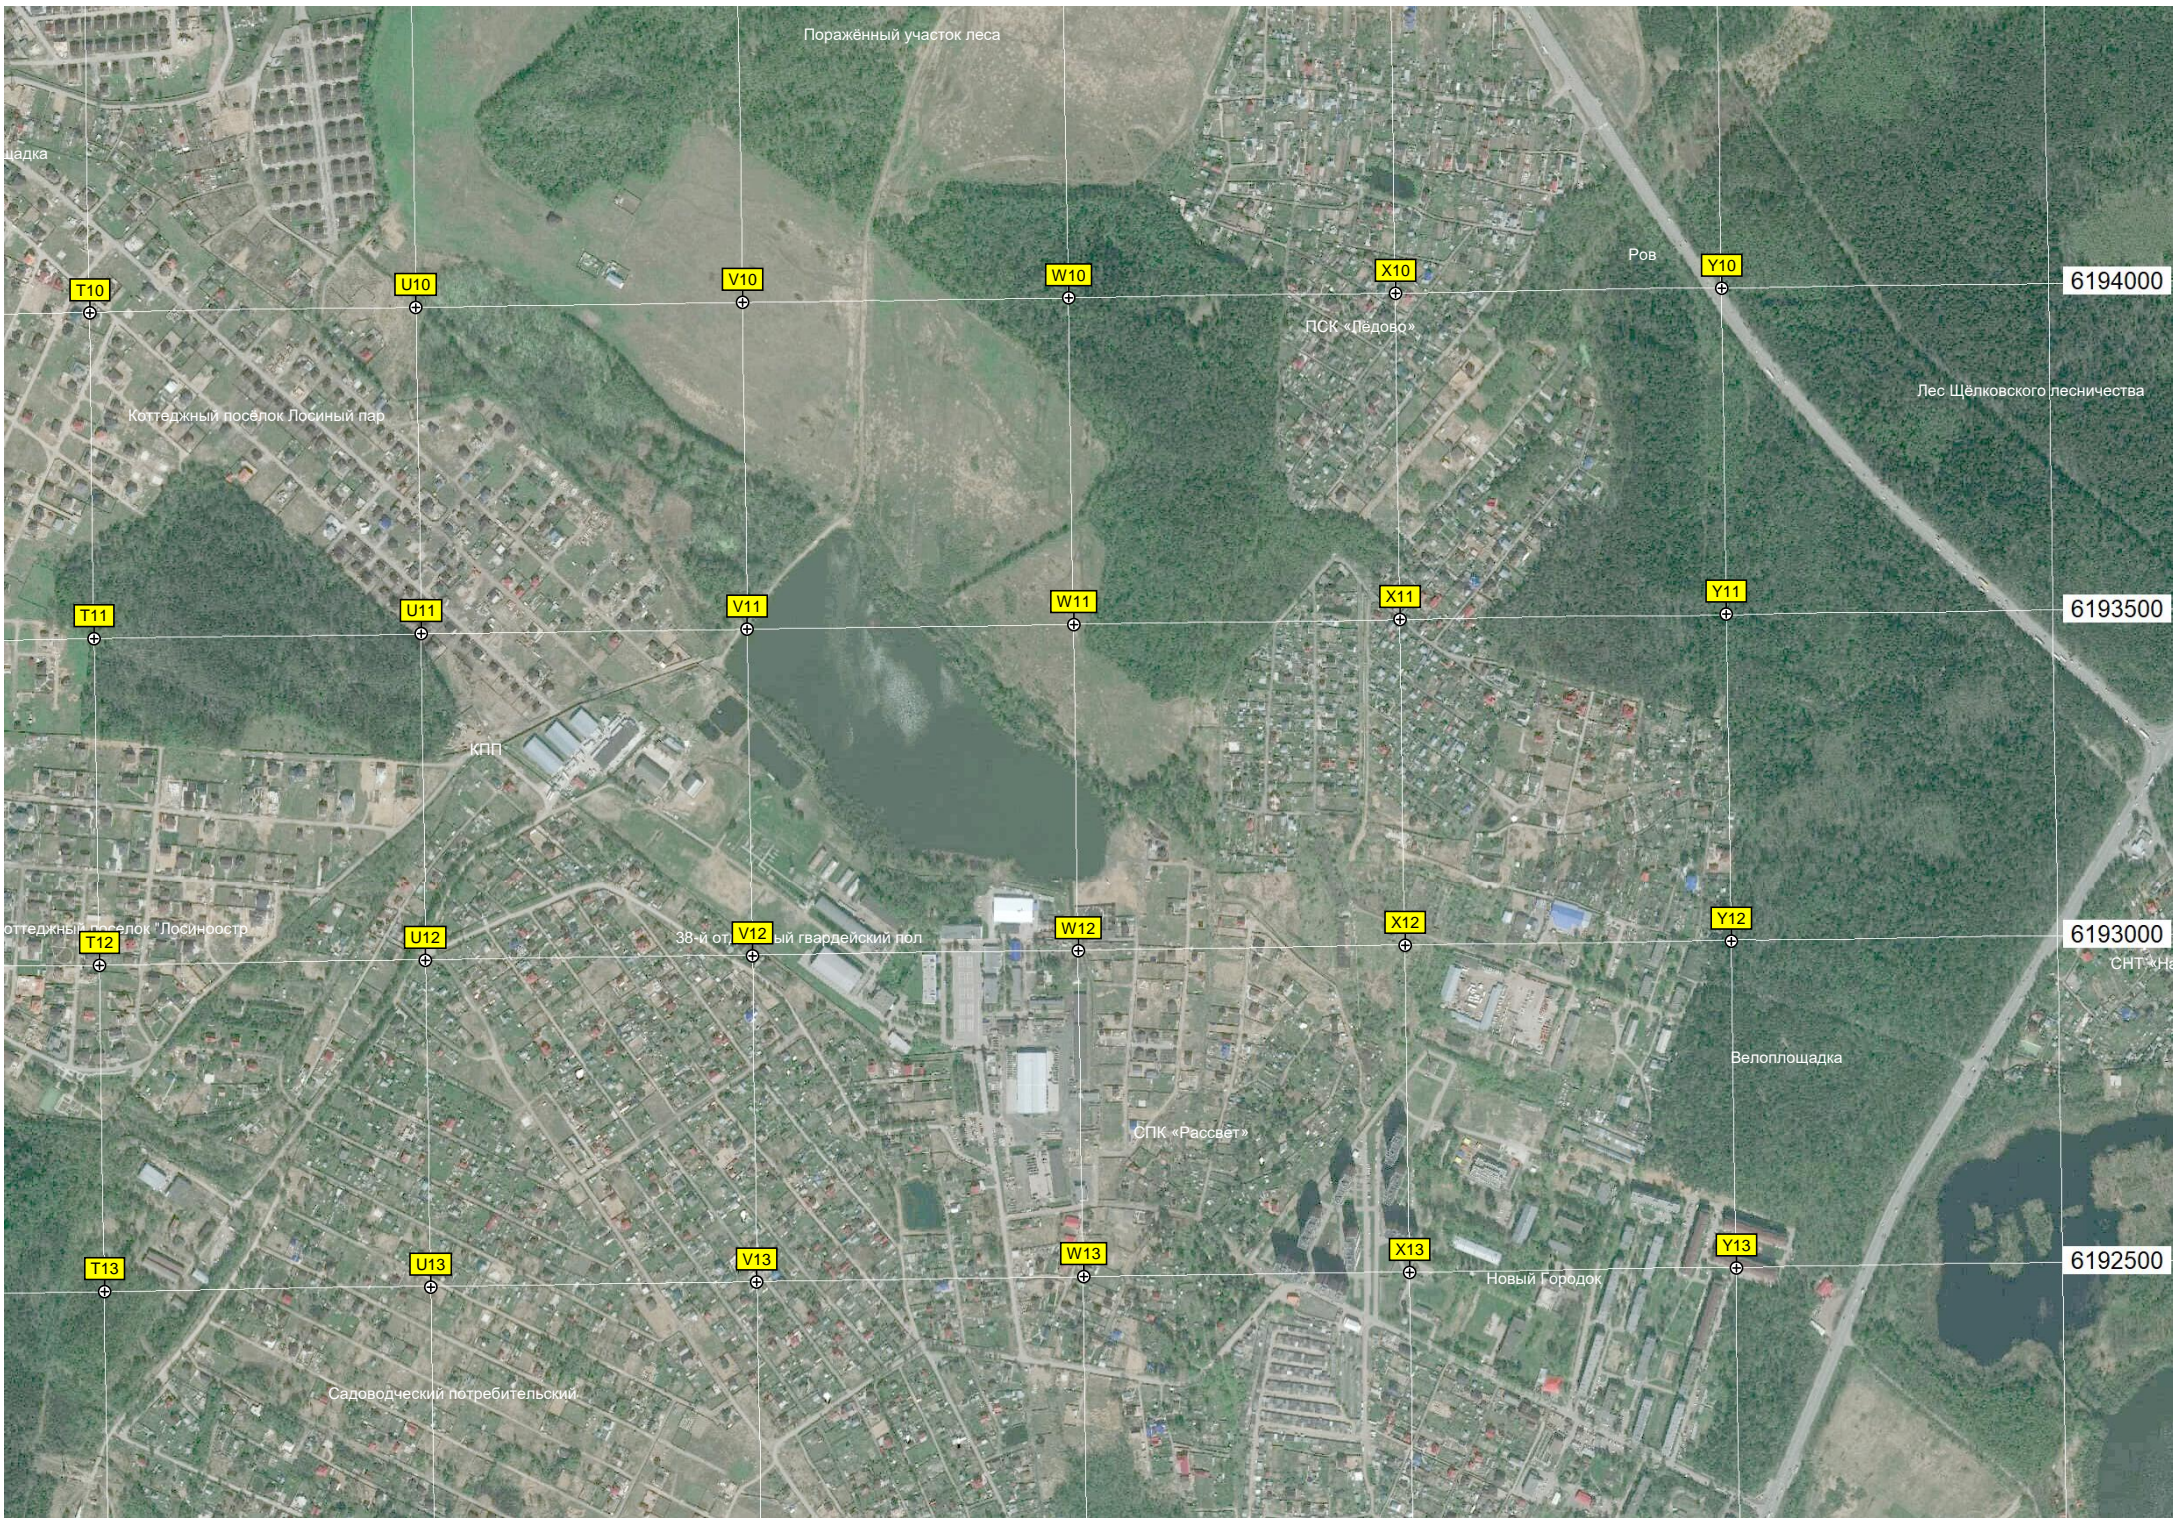

Пораженный участок леса

Ров

ПСК «Ледово»

Лес Щёлковского лесничества

Коттеджный посёлок Лосиный пар

КПП

38-й отдельный гвардейский полк

СПК «Рассвет»

Новый Городок

Садоводческий потребительский

Велоплощадка

цадка

6194000

6193500

6193000

6192500

T10

U10

V10

W10

X10

Y10

T11

U11

V11

W11

X11

Y11

T12

U12

V12

W12

X12

Y12

T13

U13

V13

W13

X13

Y13