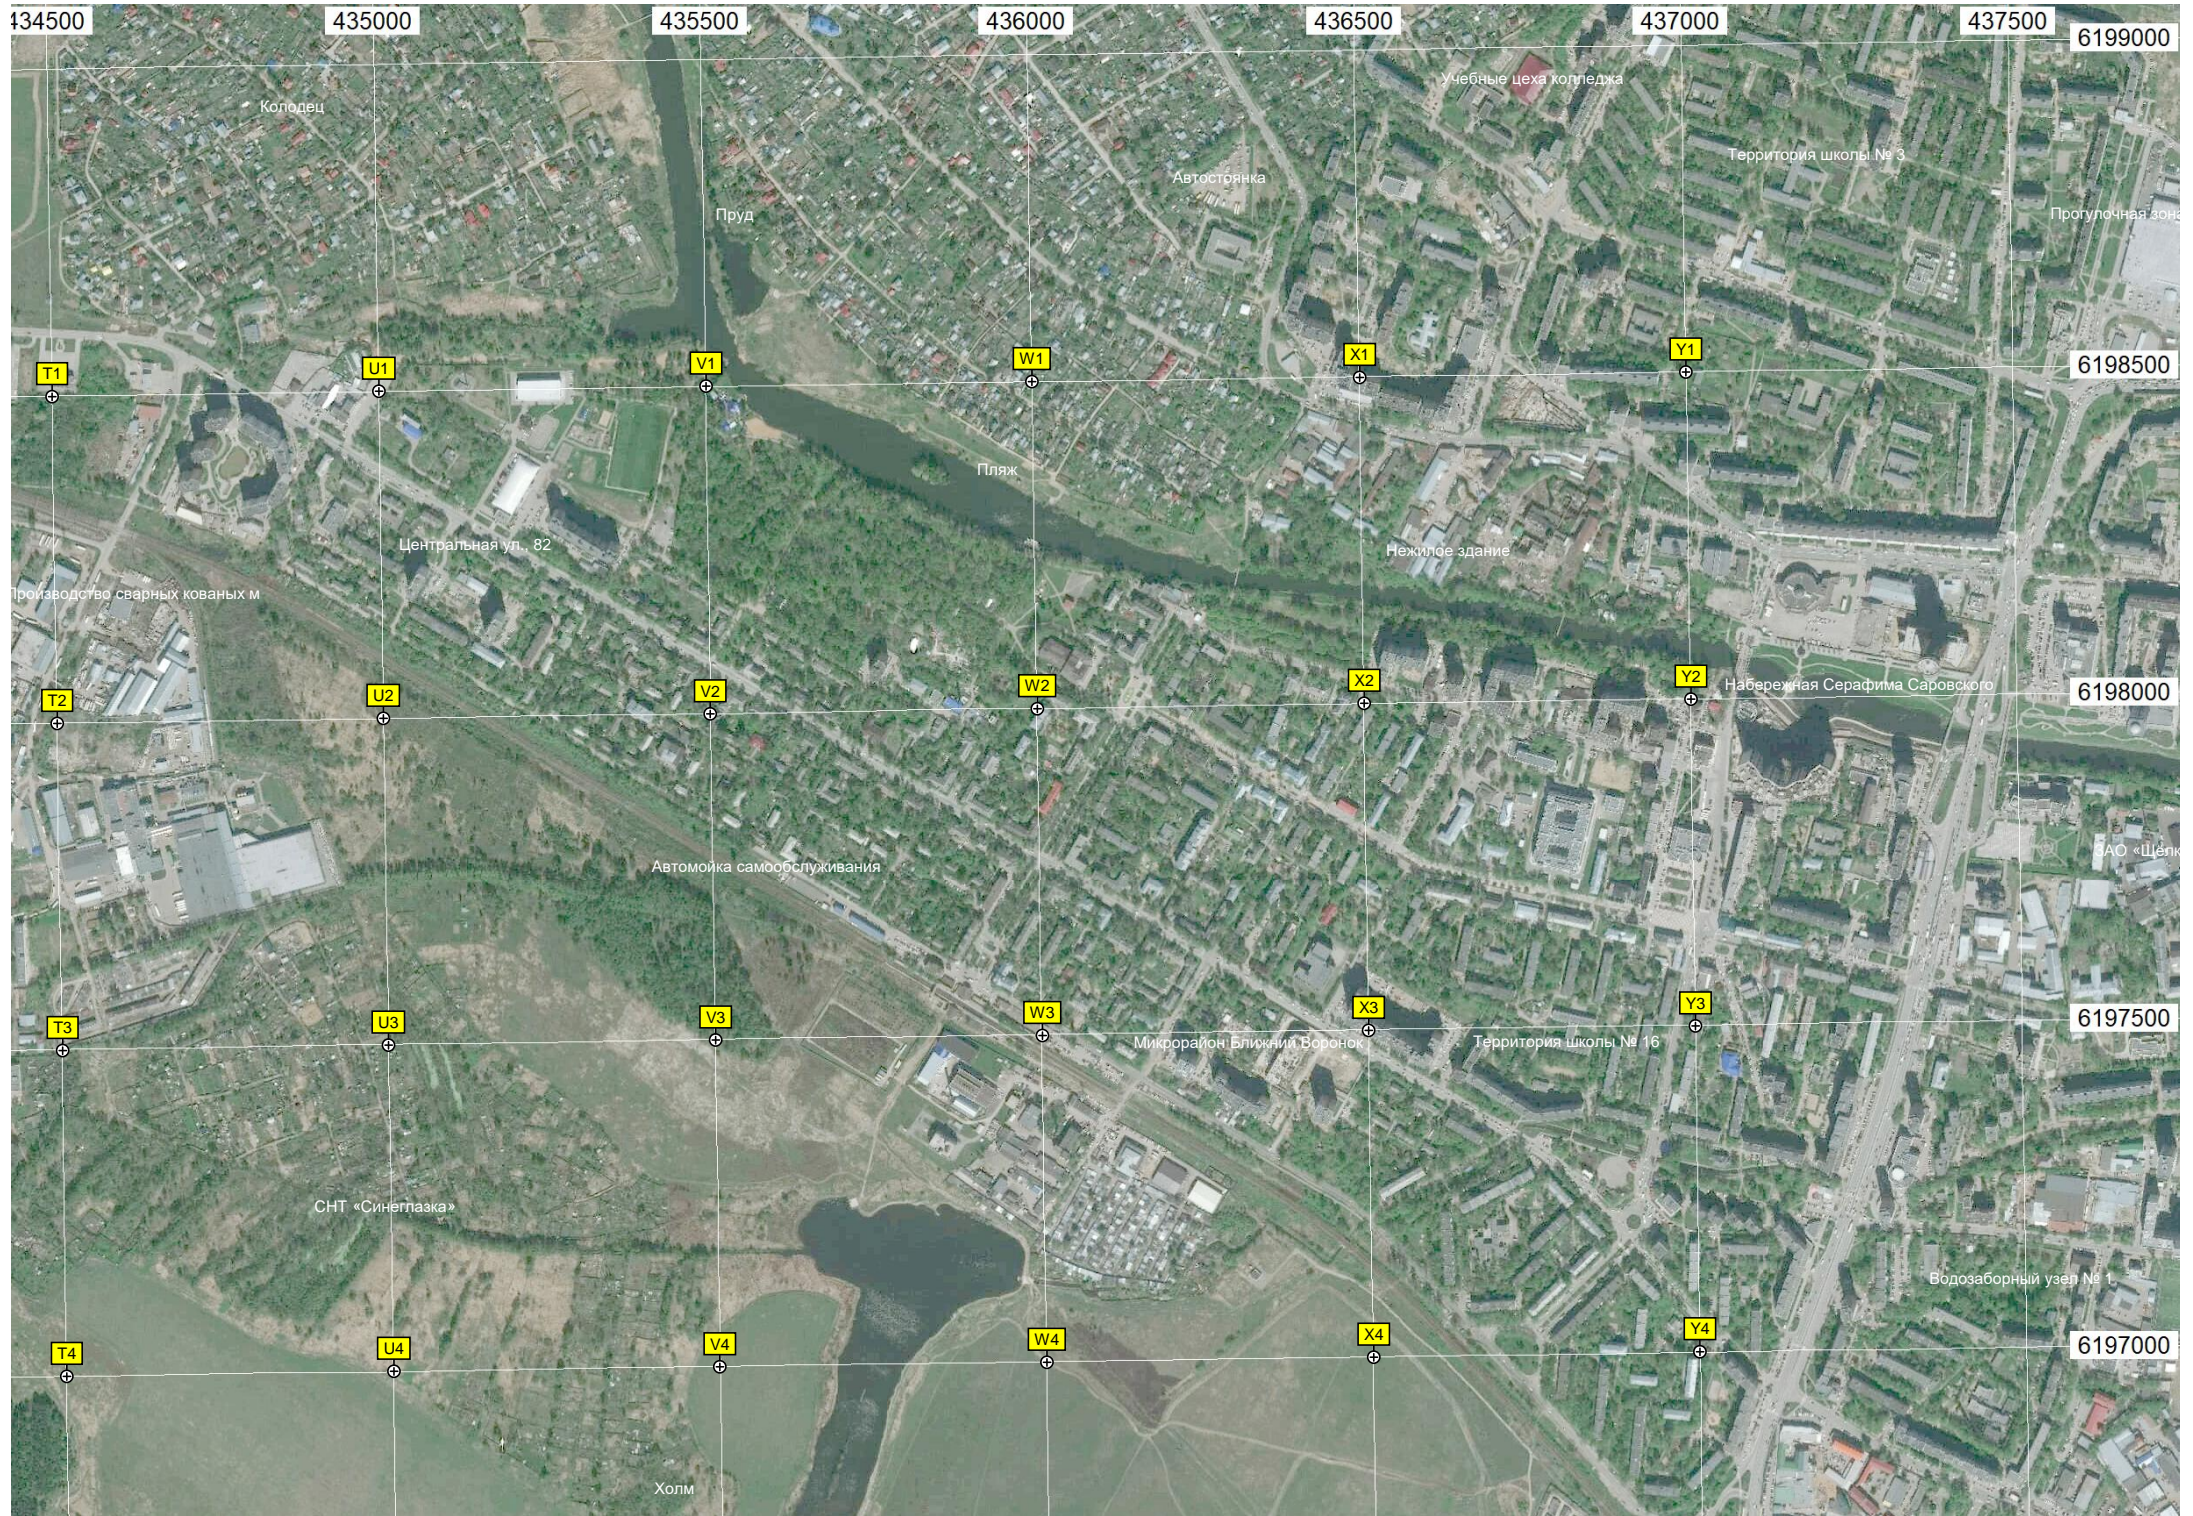

R4

S4

Лагернад ул., 32

99-й тавный центр специальной

Садовый центр "СадКо"

Центральный научно-исследовательский институт лесоводства

Парковый массив «Коржевские ку...

ГСК «Коммунар»