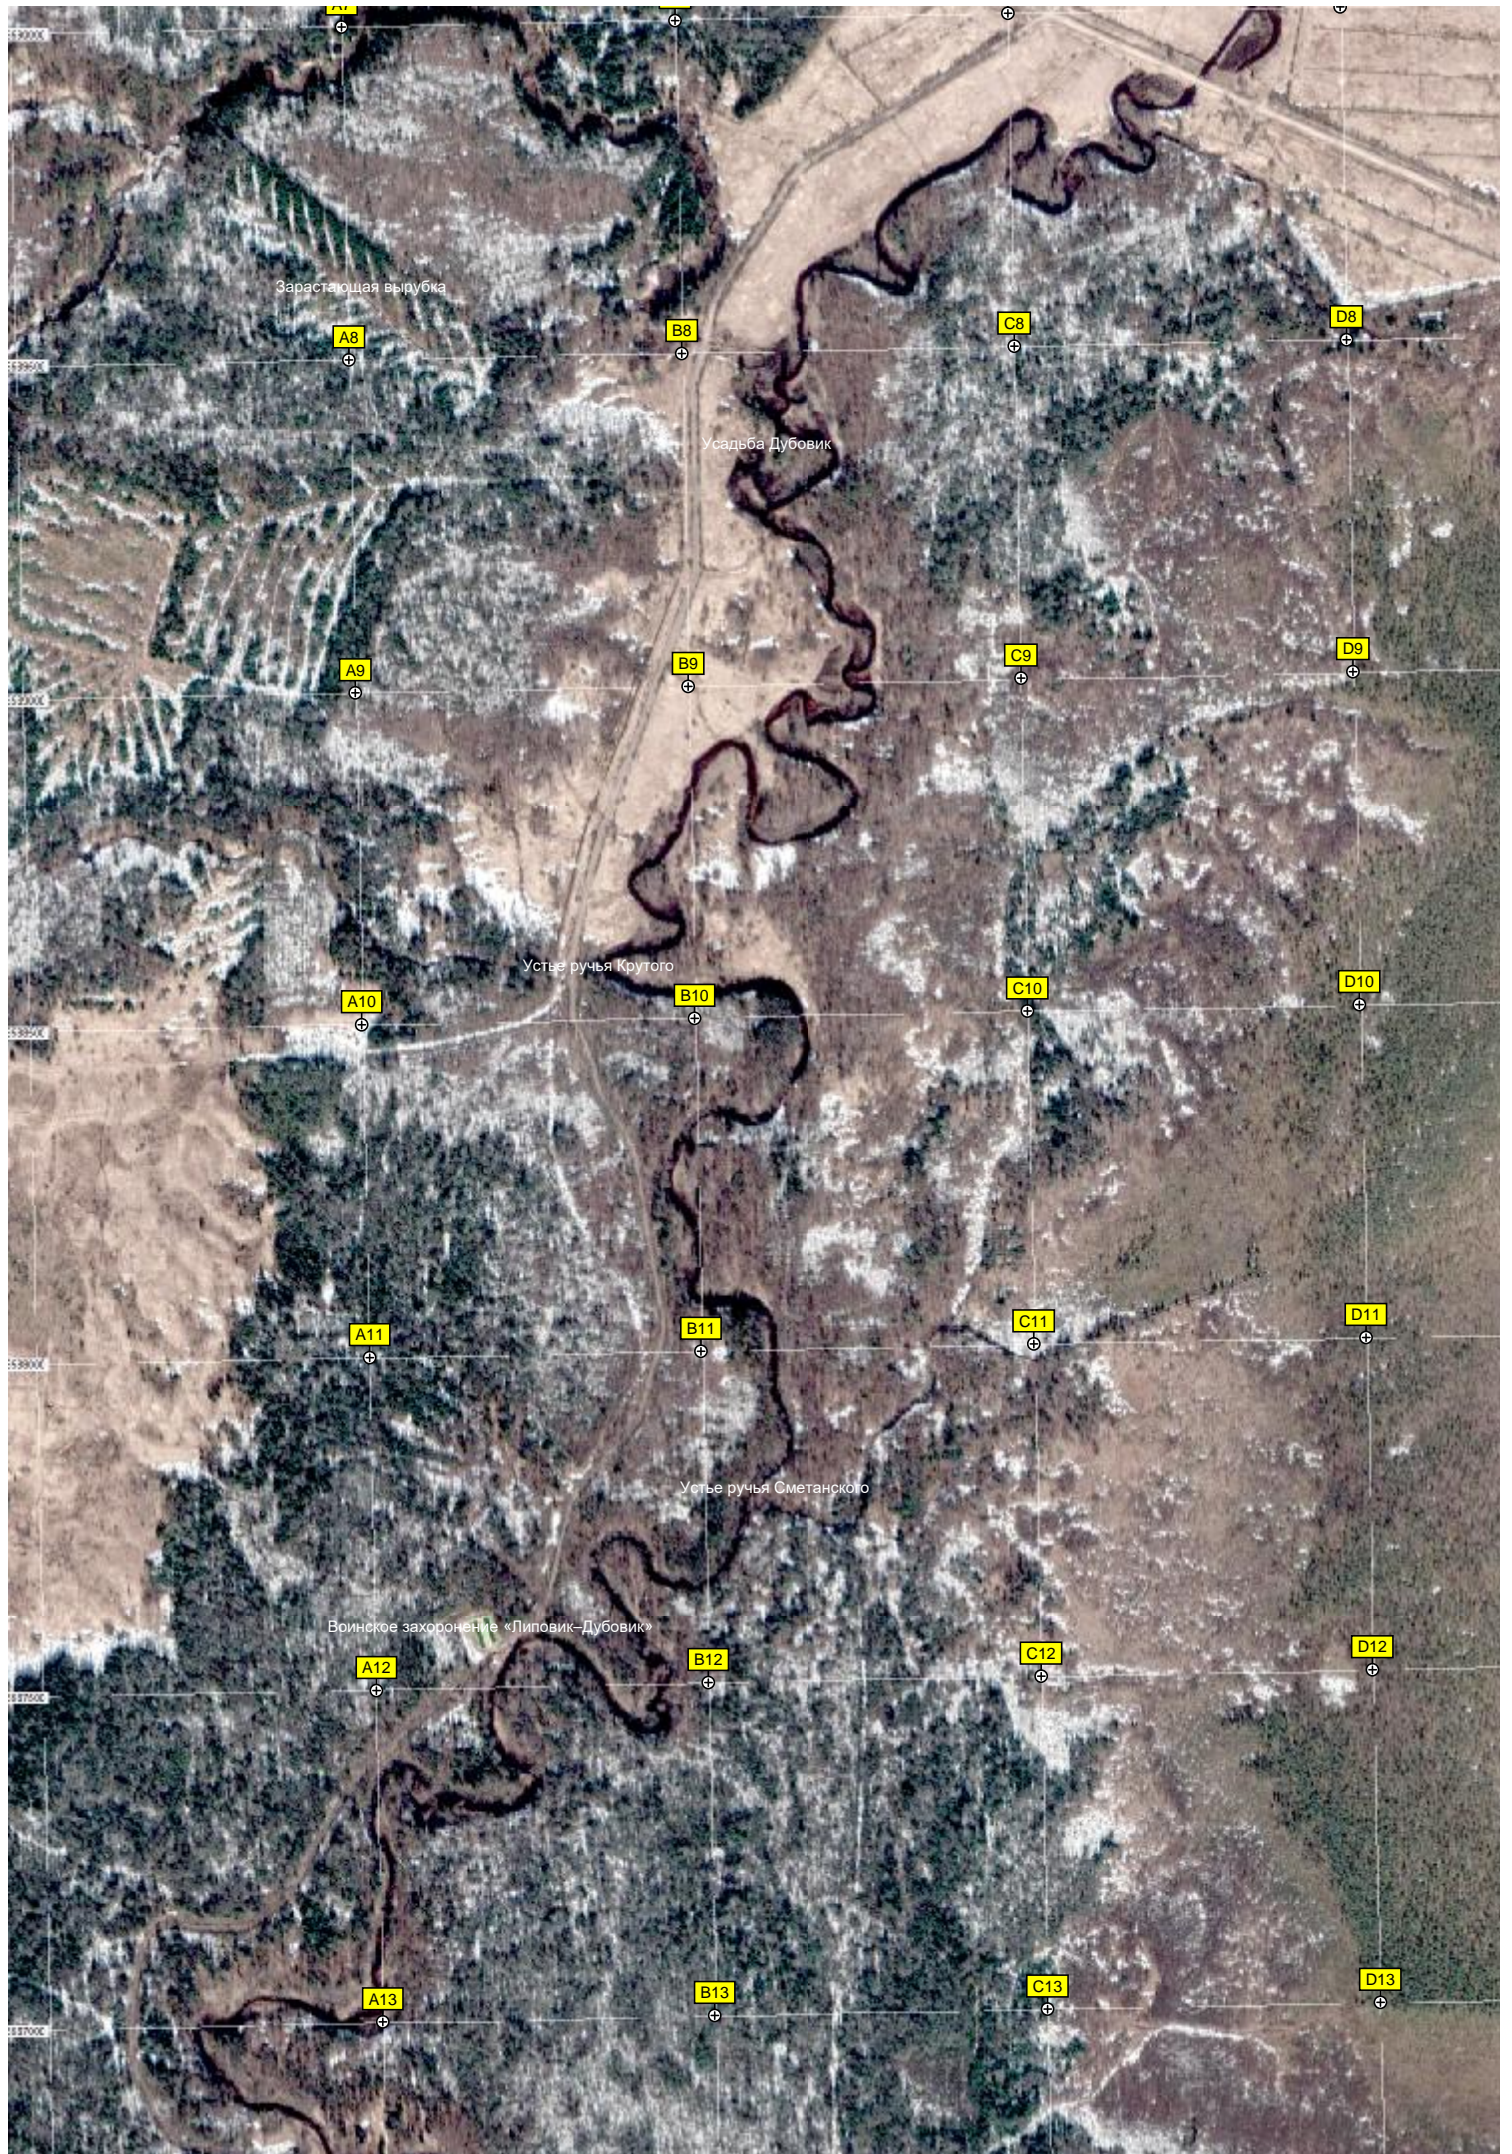

Вырубка

20 СП 11 СД 54 армии май 1942 г

J5

K5

L5

M5

Вырубка

J6

K6

L6

M6

J7

K7

L7

M7

Зарастающая вырубка

Усадьба Дубовик

Устье ручья Кругого

Устье ручья Сметанского

Воинское захоронение «Липовик-Дубовик»

A14

B14

C14

D14

Останки трактора

Устье ручья Полянского

Урочище Липовик

Кладбище в урочище Липовик

Устье Силисского ручья