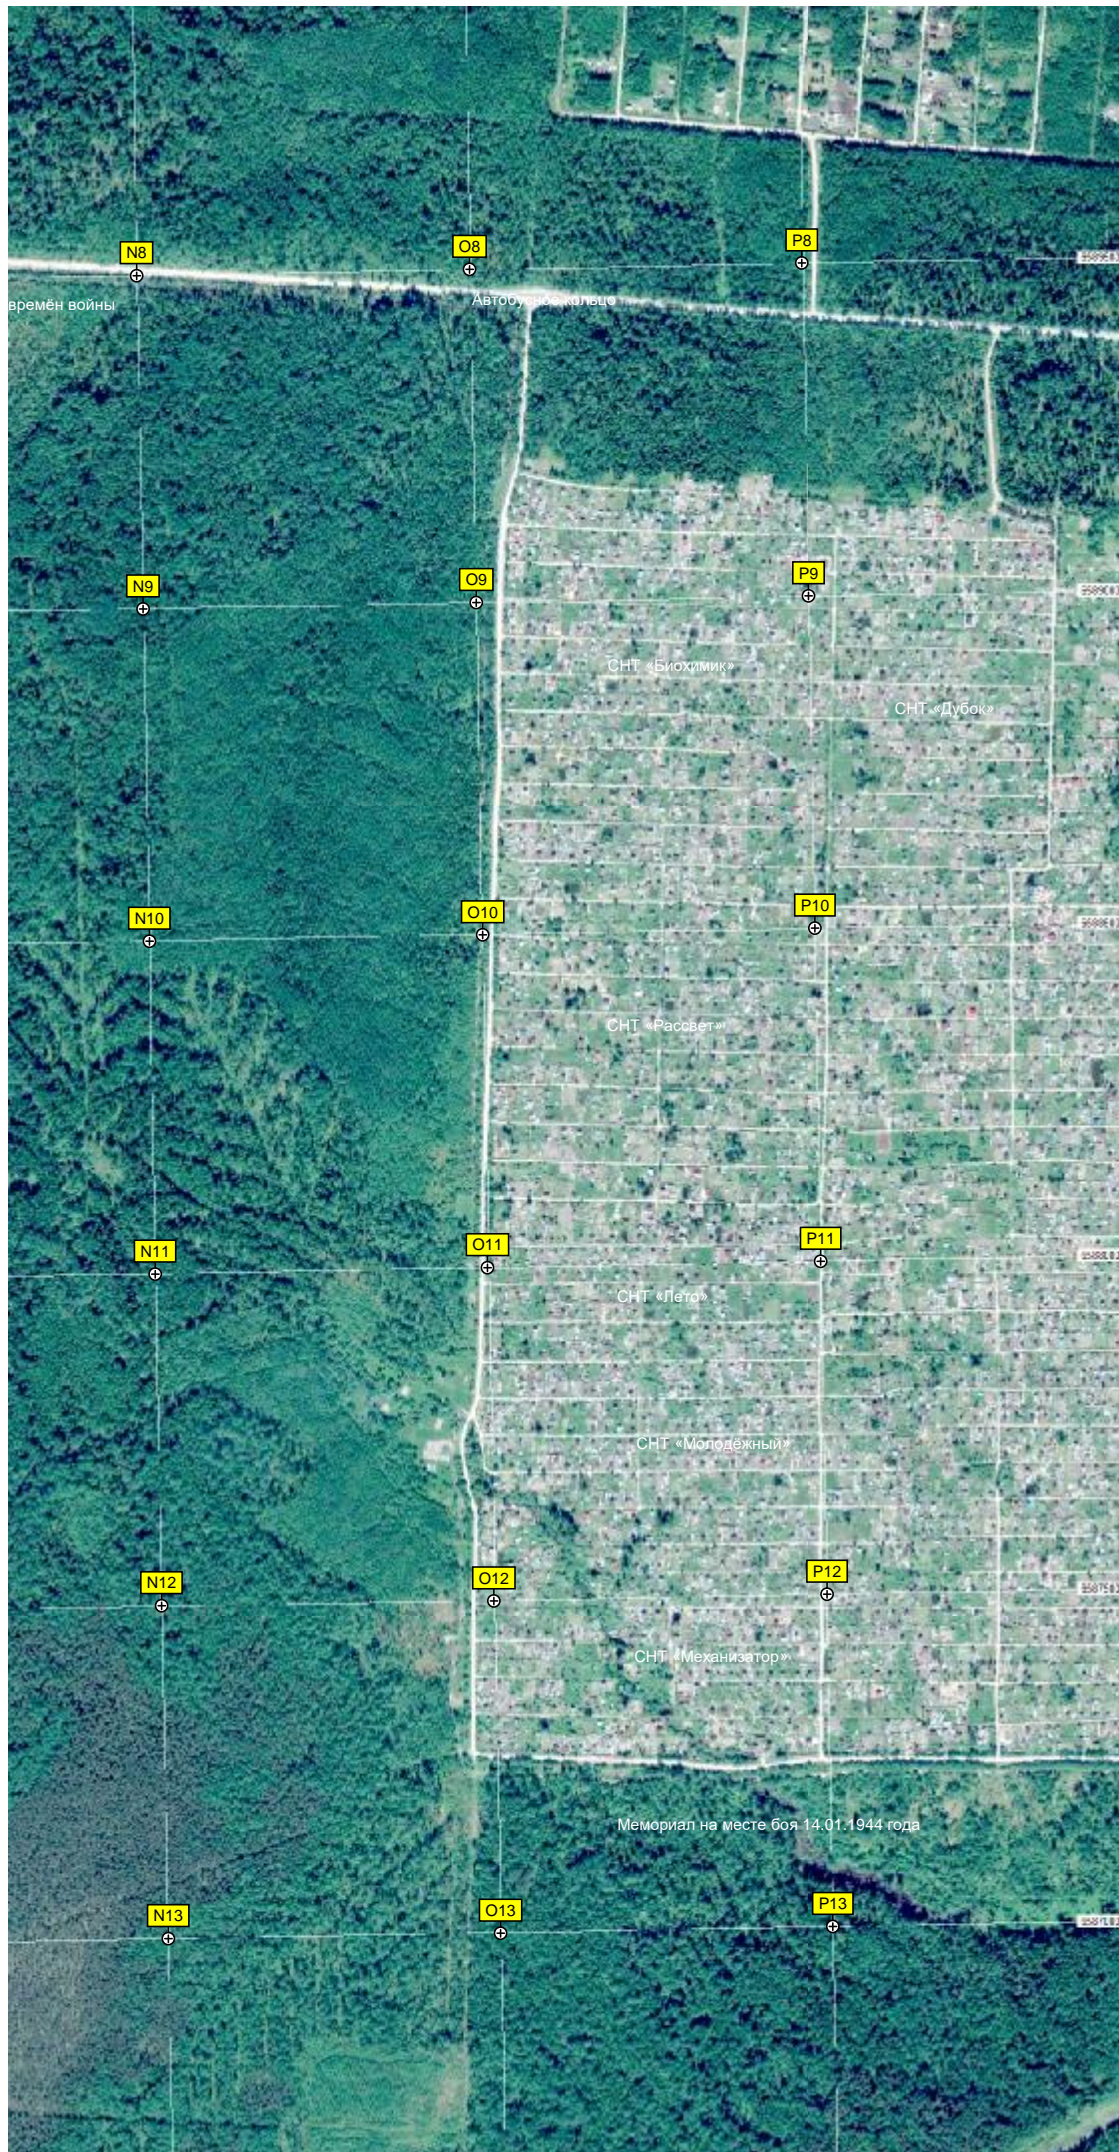

Вырубка

20 СП 11 СД 54 армии май 1942 г

J5

K5

L5

M5

Вырубка

J6

Усадьба Дубовик

Устье ручья Кругого

Устье ручья Сметанского

Воинское захоронение «Липовик-Дубовик»

A14

B14

C14

D14

Останки трактора

Устье ручья Полянского

Урочище Липовик

Кладбище в урочище Липовик

Устье Силисского ручья