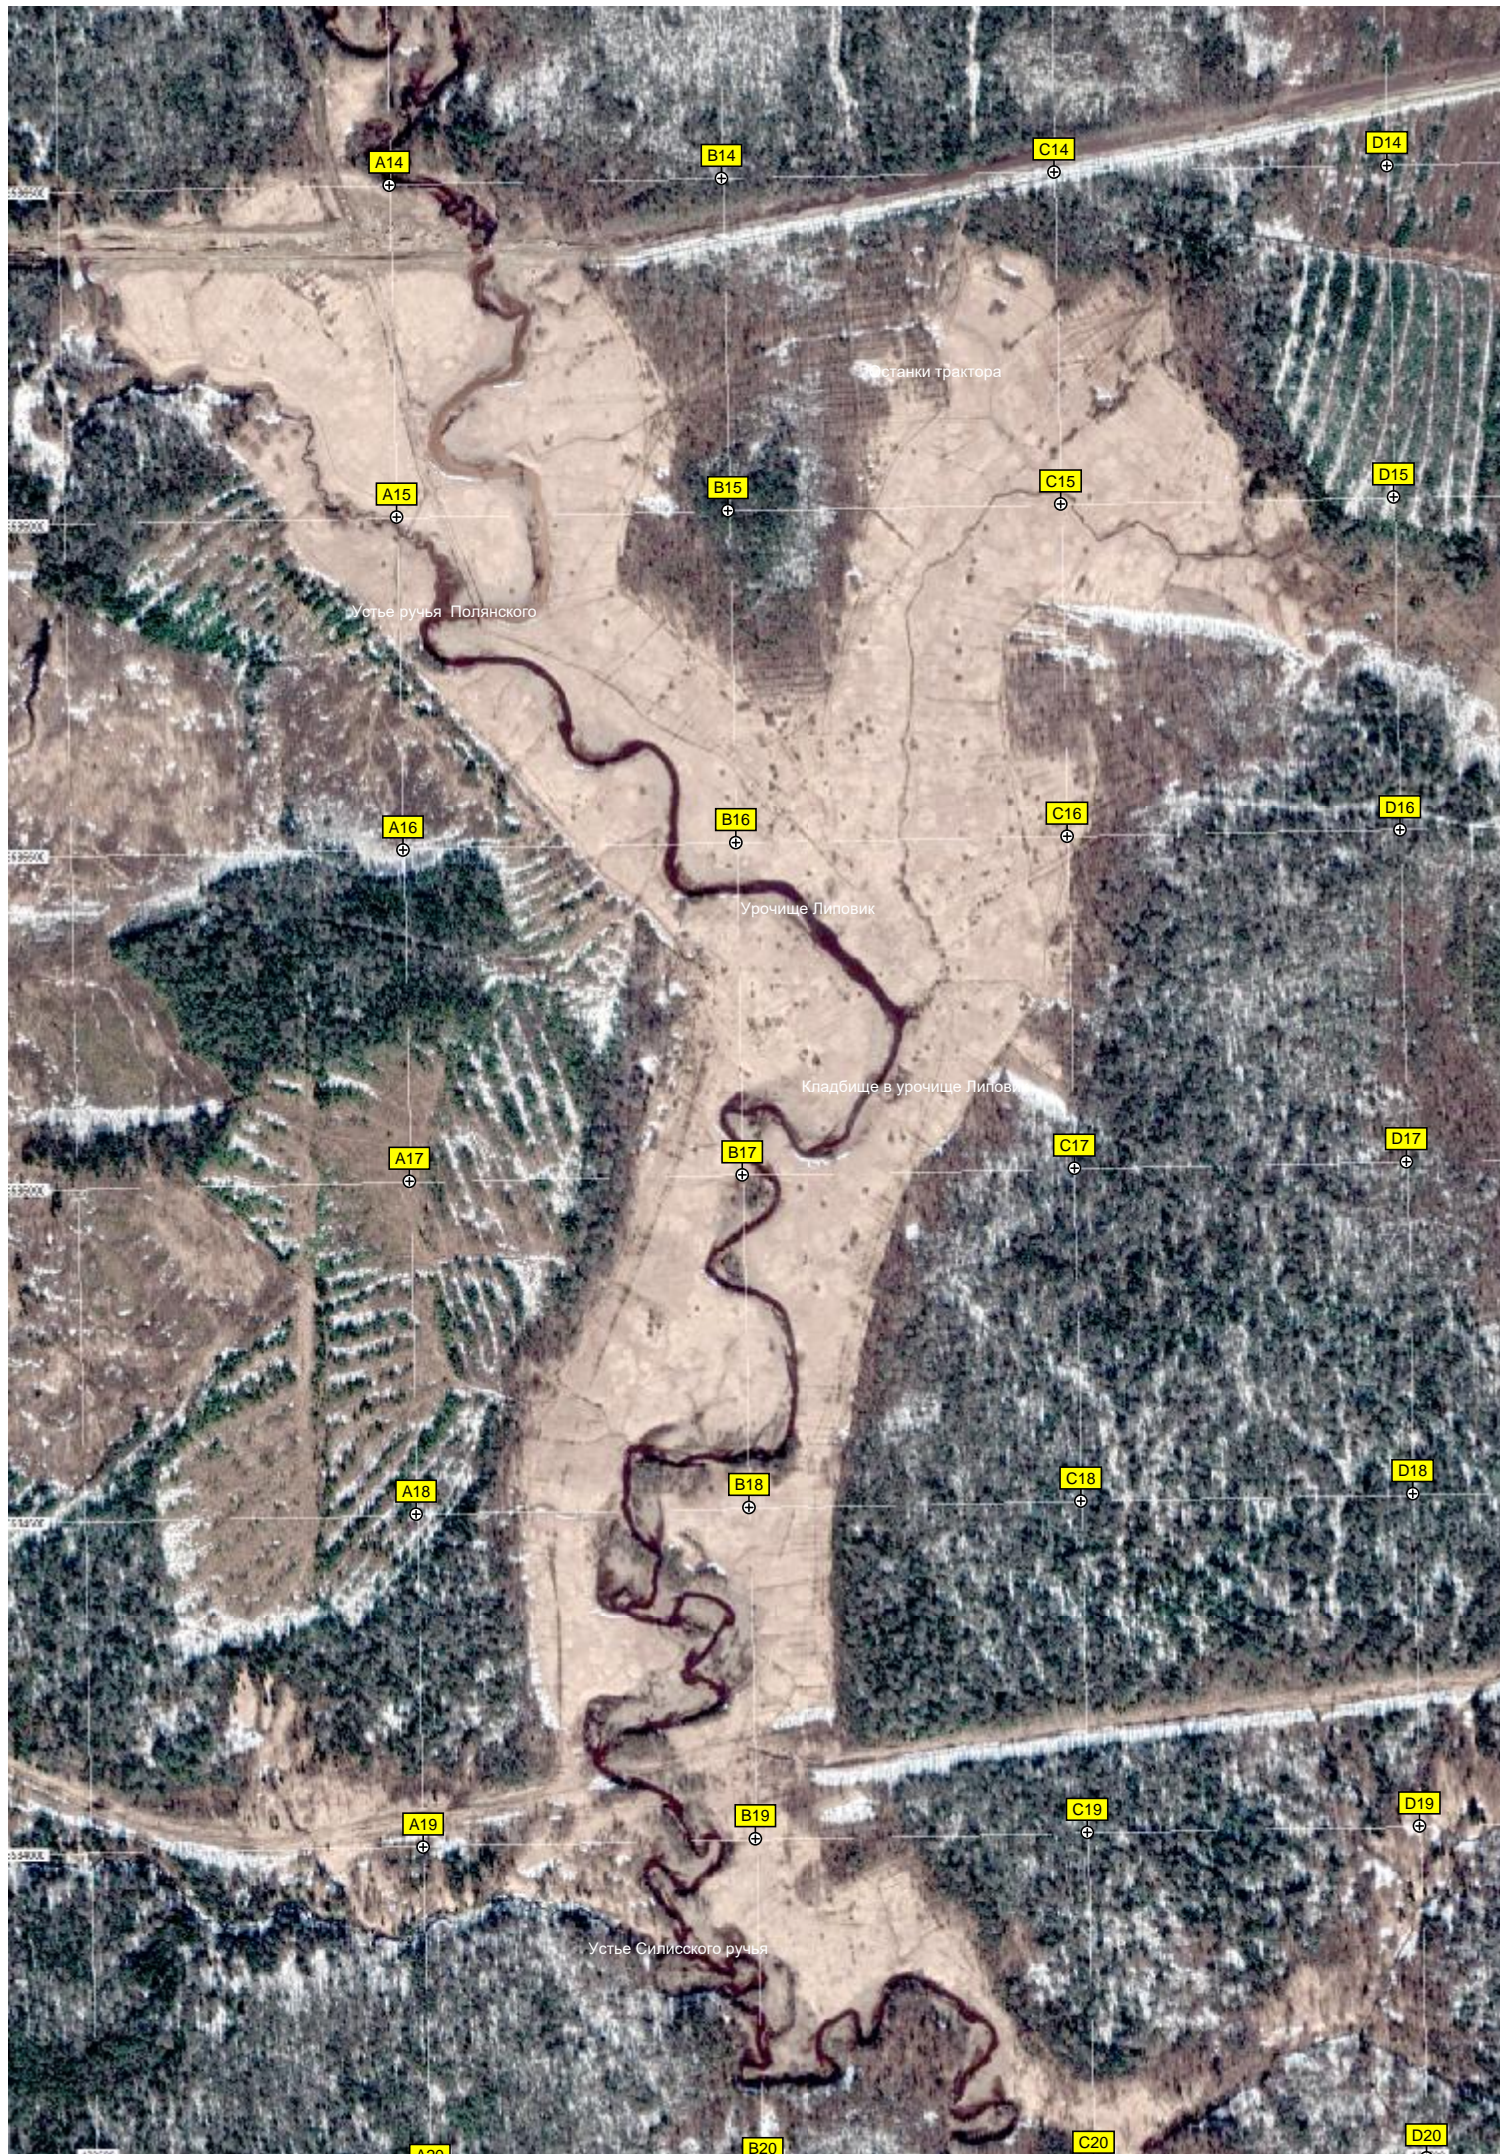

Вырубка

20 СП 11 СД 54 армии май 1942 г

J5

K5

L5

M5

Вырубка

J6

Усадьба Дубовик

Устье ручья Кругого

Устье ручья Сметанского

Воинское захоронение «Липовик-Дубовик»

A14

B14

C14

D14

Останки трактора

Устье ручья Полянского

Урочище Липовик

Кладбище в урочище Липовик

Устье Силисского ручья