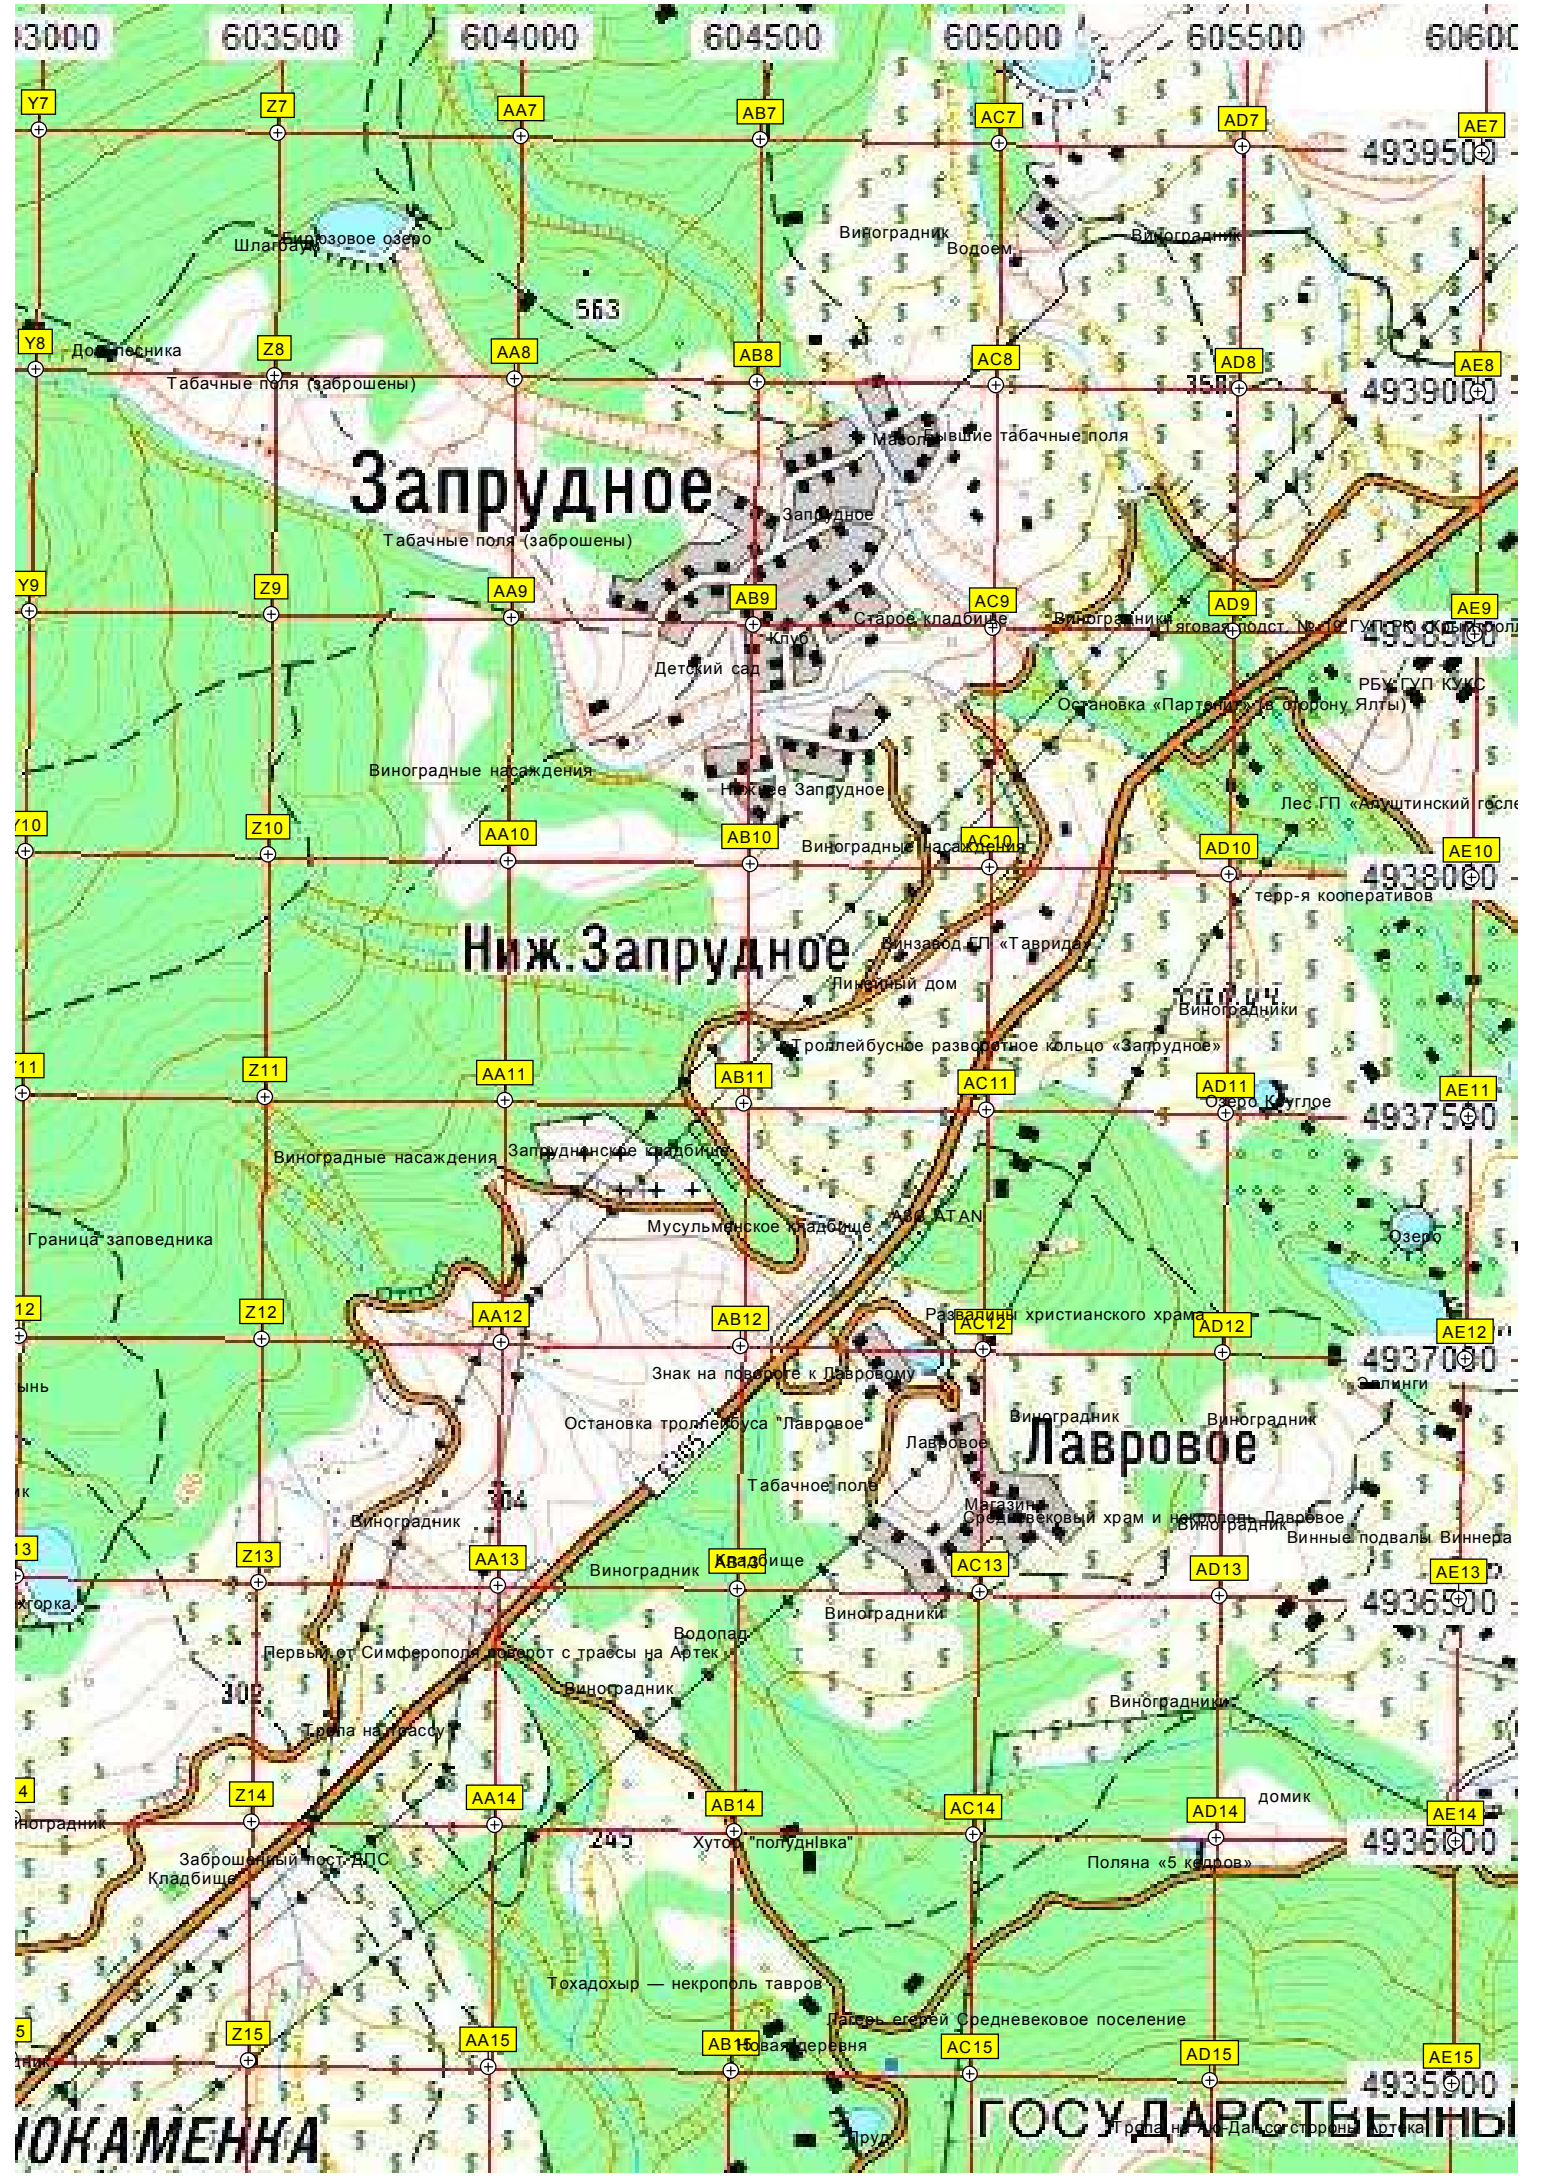

оснокамежда

Культурный центр

Виноград

КРАСН

Запрудное

Табачные поля (заброшены)

Ниж. Запрудное

Лавровое