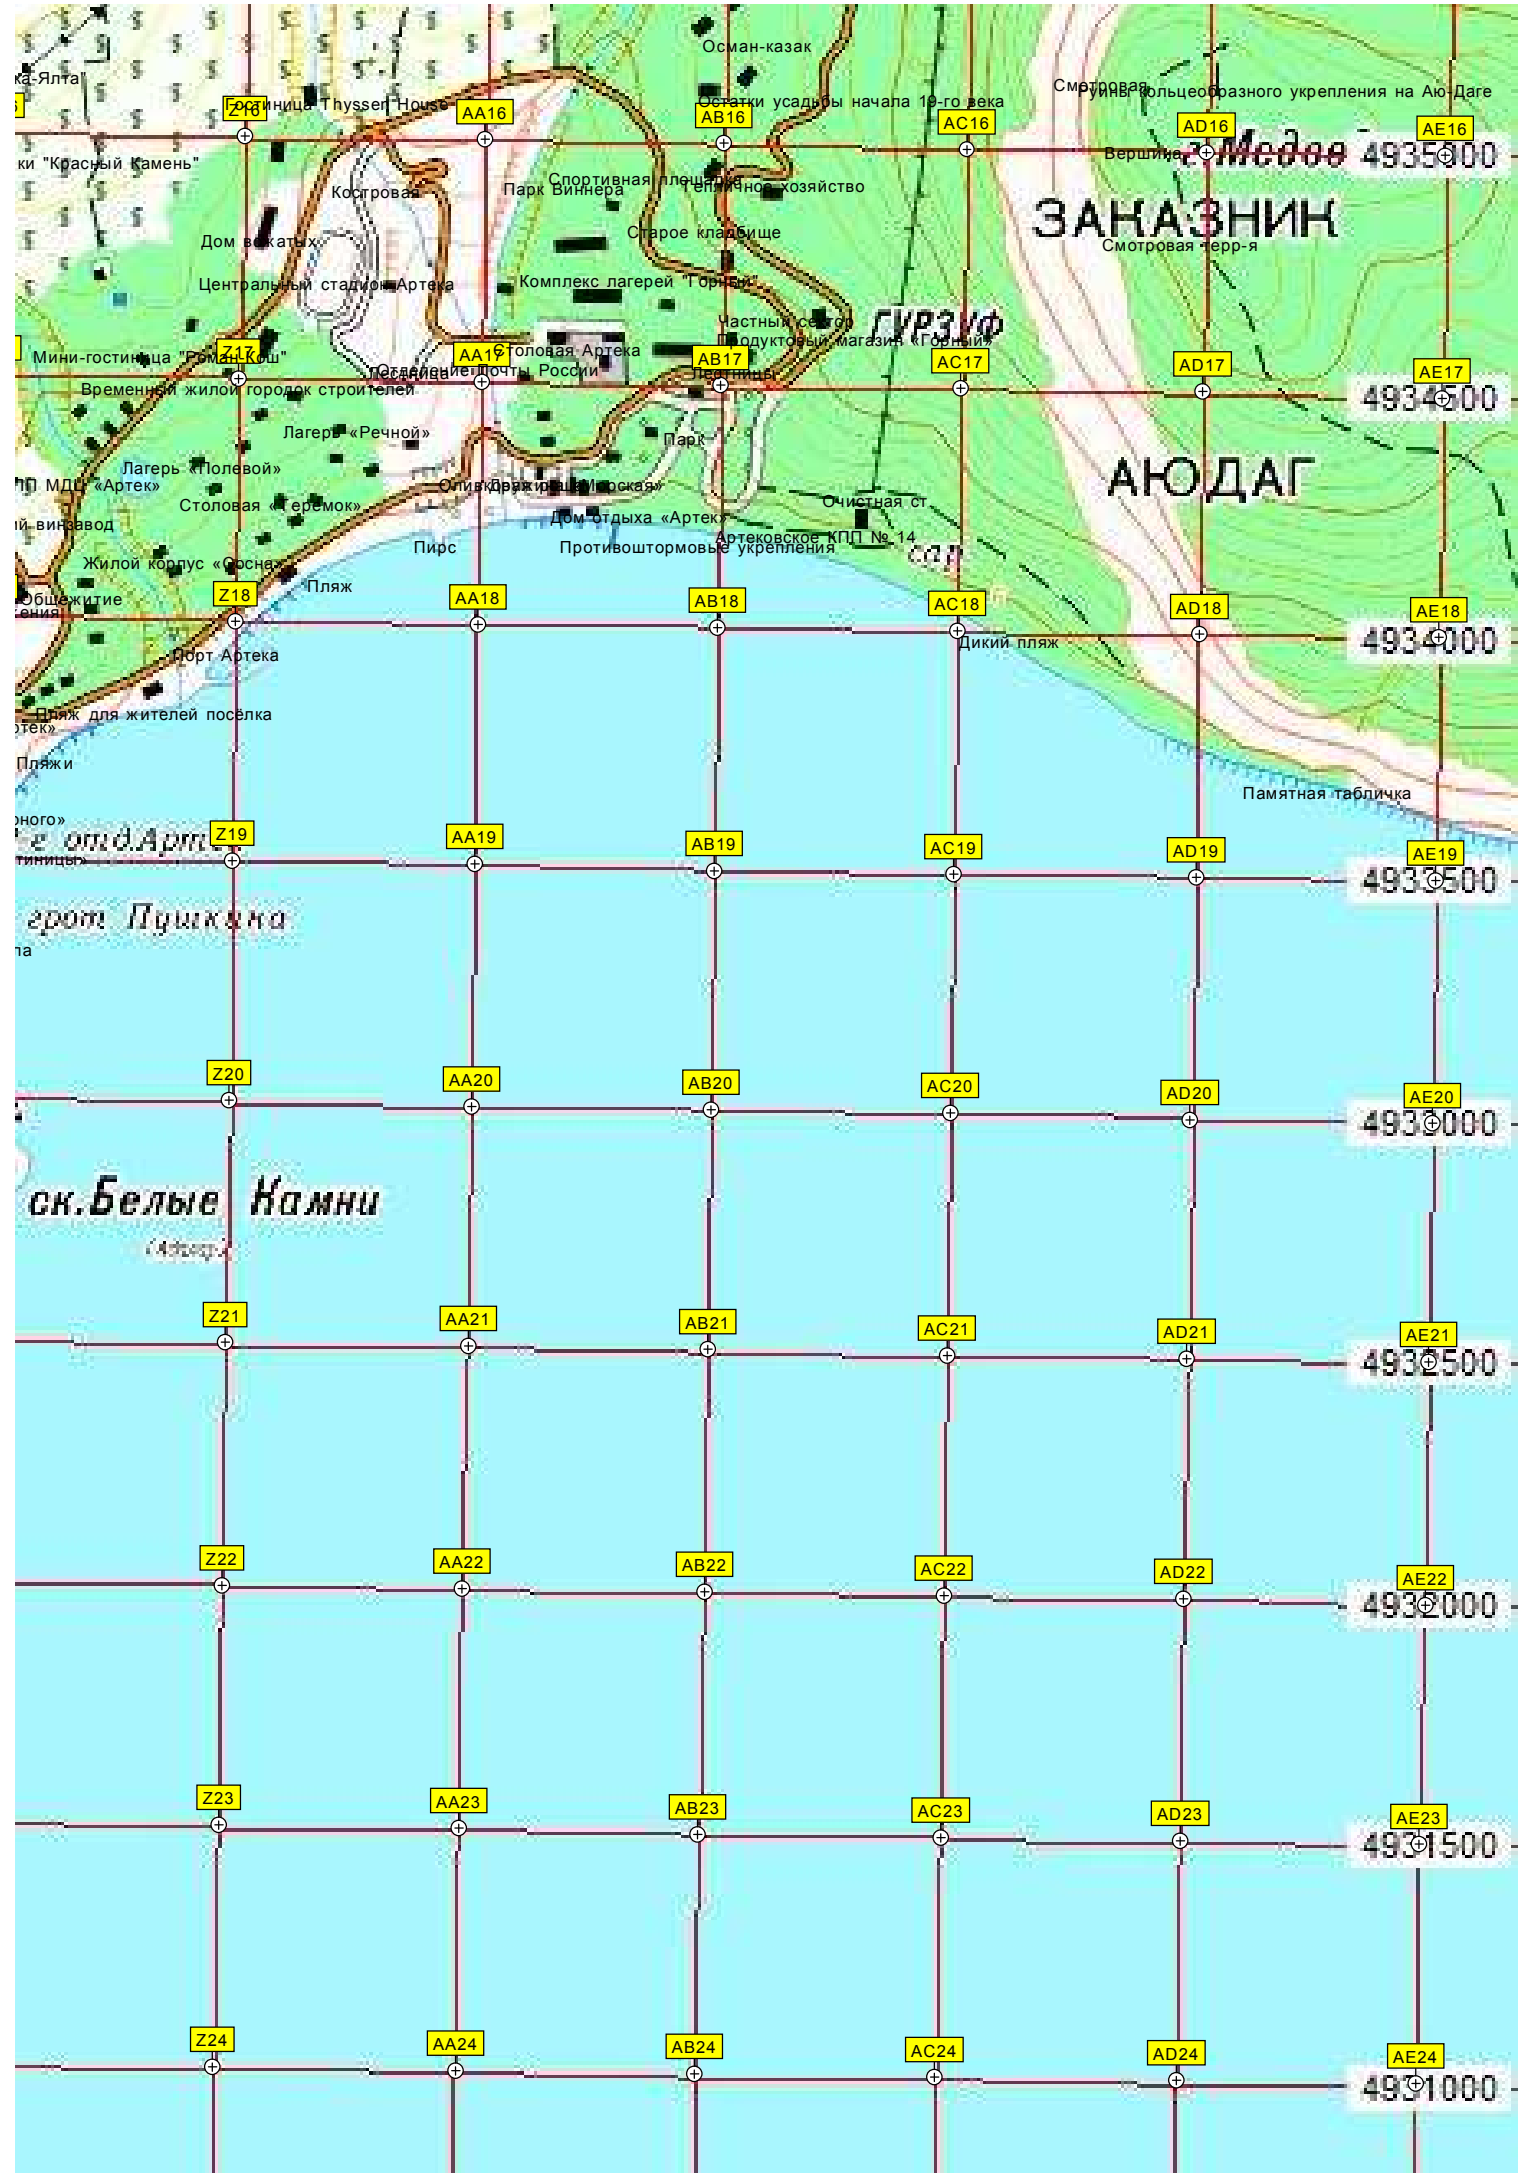

ка-Ялта

ки "Красный Камень"

Центральный стадион Артека

Мини-гостиница "Ромашка"

Временный жилой городок строителей

Лагерь «Полевой»

Жилой корпус «Орфей»

Порт Артека

Пляж для жителей посёлка

Пляжи

«Артековский»

грот Пушкина

ск. Белые Камни

Осман-казак

Остатки усадьбы начала 19-го века

См. рисунок рельефообразного укрепления на Аю-Даге

ЗАКАЗНИК
Смотровая терраса

Спортивная площадка

Старое кладбище

Комплекс лагерей "Горный"

Головая Артека

Оливковая аллея

Пирс

Пляж

Дом отдыха «Артека»

Противоштурмовые укрепления

ГРУЗИЯ

Очистная ст.

Дикий пляж

Артековское КПП № 14

СМ

Памятная табличка

Z24

AA16

AB16

AC16

AD16

AE16

Z17

AA17

AB17

AC17

AD17

AE17

Z18

AA18

AB18

AC18

AD18

AE18

Z19

AA19

AB19

AC19

AD19

AE19

Z20

AA20

AB20

AC20

AD20

AE20

Z21

AA21

AB21

AC21

AD21

AE21

Z22

AA22

AB22

AC22

AD22

AE22

Z23

AA23

AB23

AC23

AD23

AE23

Z24

AA24

AB24

AC24

AD24

AE24

4935000

4934500

4934000

4933500

4933000

4932500

4932000

4931500

4931000