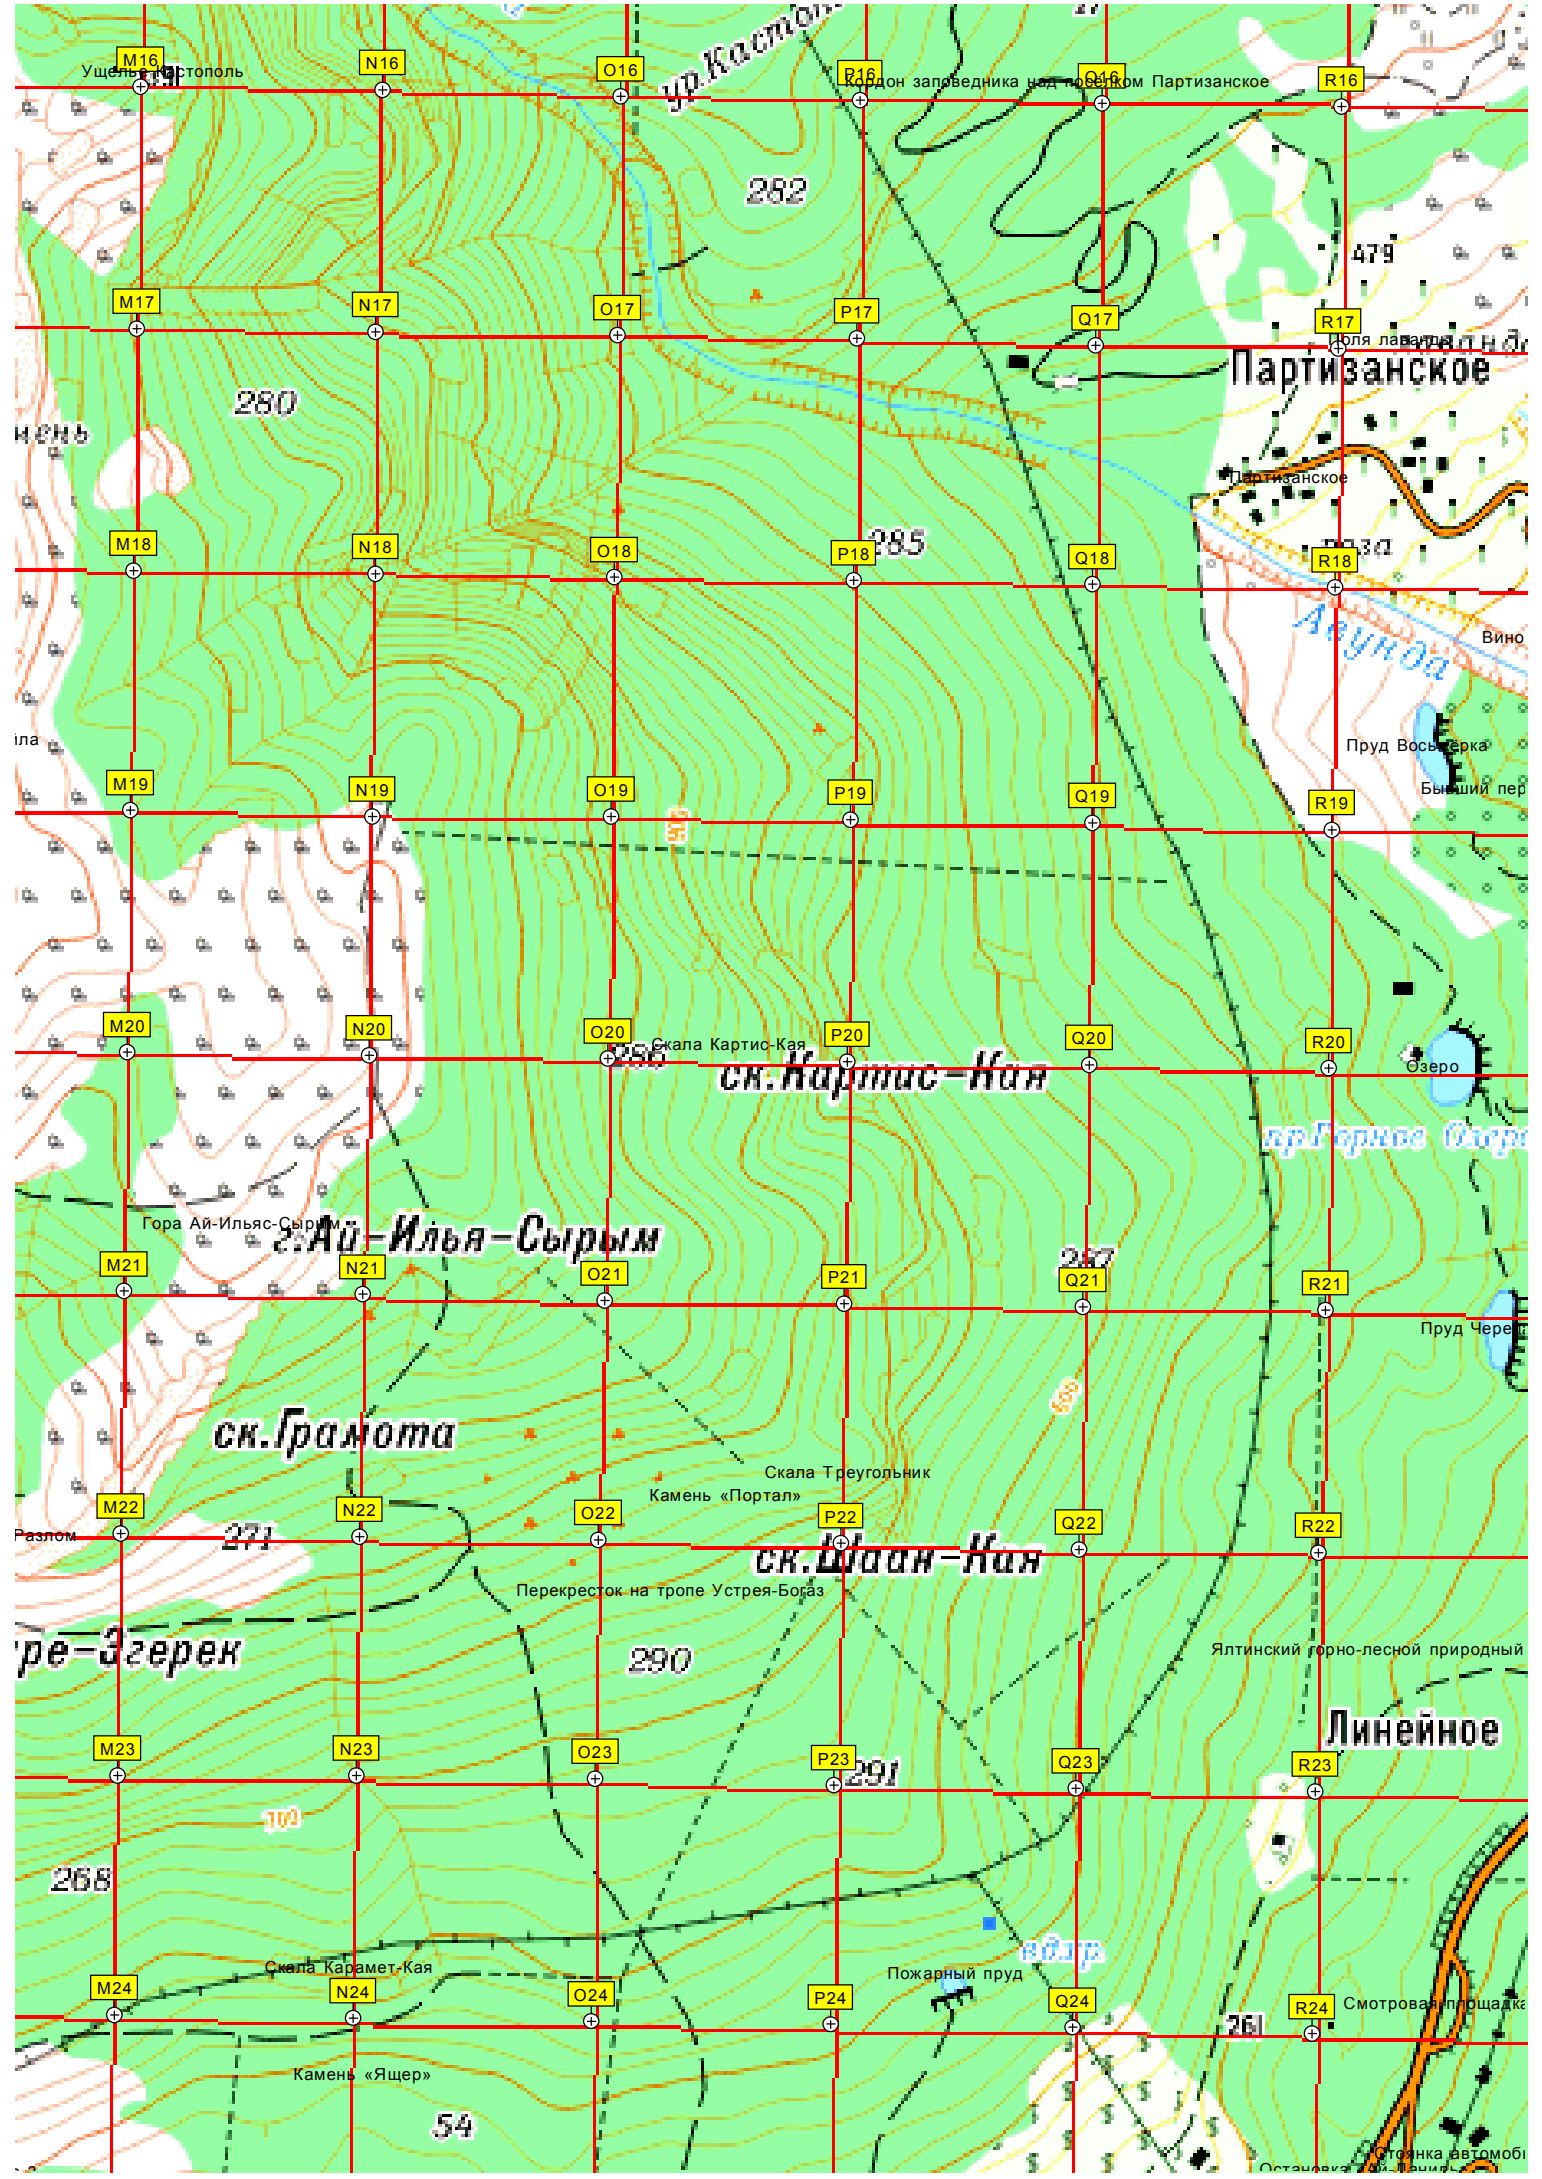

Ушелье Стопость

M16 N16 O16 P16 Q16 R16

ур. Карстон

Кордон заповедника над посёлком Партизанское

280

282

479

Партизанское

Партизанское

Асунда

Пруд Восьмерка

Бышый пер

Озеро

кр. Германов Озеро

Гора Ай-Илья-Сырым

ск. Ай-Илья-Сырым

Скала Карлис-Кая

ск. Карлис-Кая

Пруд Черепуха

ск. Грамота

Скала Треугольник

Камень «Портал»

ск. Шаан-Кая

Перекресток на тропе Устрея-Бораз

Ялтинский горно-лесной природный

Линейное

ре-Эзерек

290

291

268

Скала Карамет-Кая

Пожарный пруд

Камень «Ящер»

Смотровая площадка

54

Стоянка автомоби