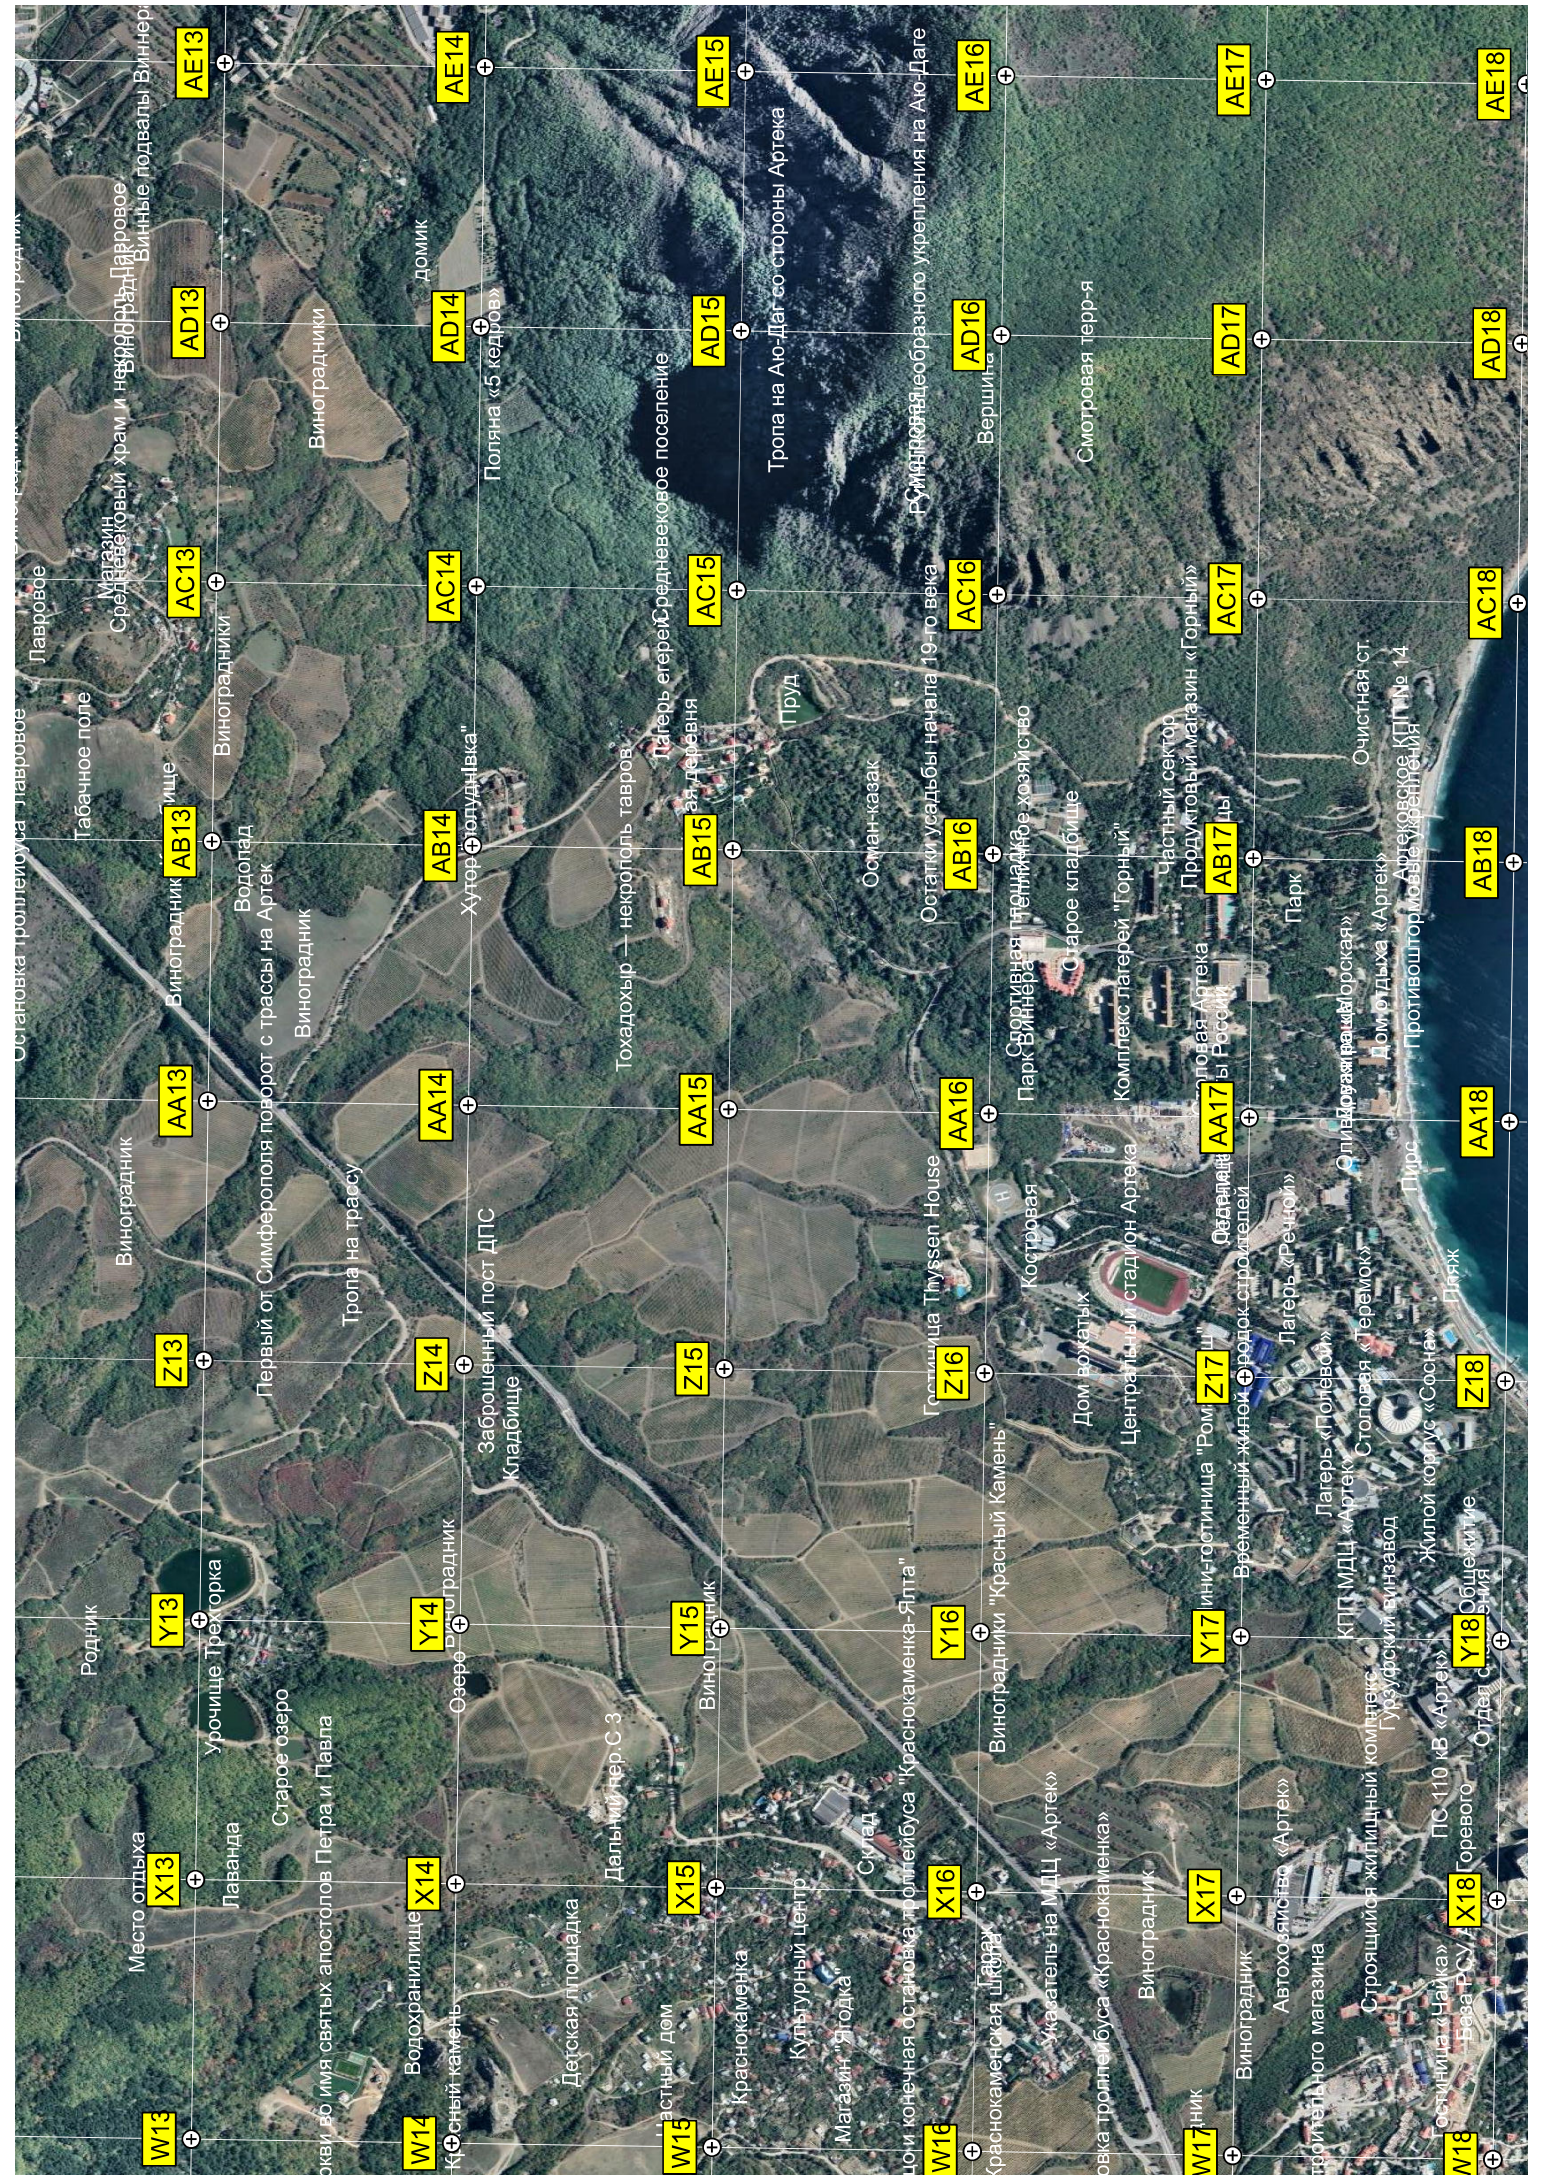

Водопад

Гора Марьян-Кош

Часовая башня Никитский

Ущелье М16-стополь

Большая осьель Мартин-Коша

Гора Авинда

Братская могила осужденных партизан 1941-42 гг.  
Смогровая площадка

H17

Площадка Черноморнефть 2

Виноградник

Магазин декоративных культур «Флора-Сервис»

Пруд Восьмерка

Бывший персиковый сад

Виноградник

Развязка «Гурзуфский мост»

Виносовхоз