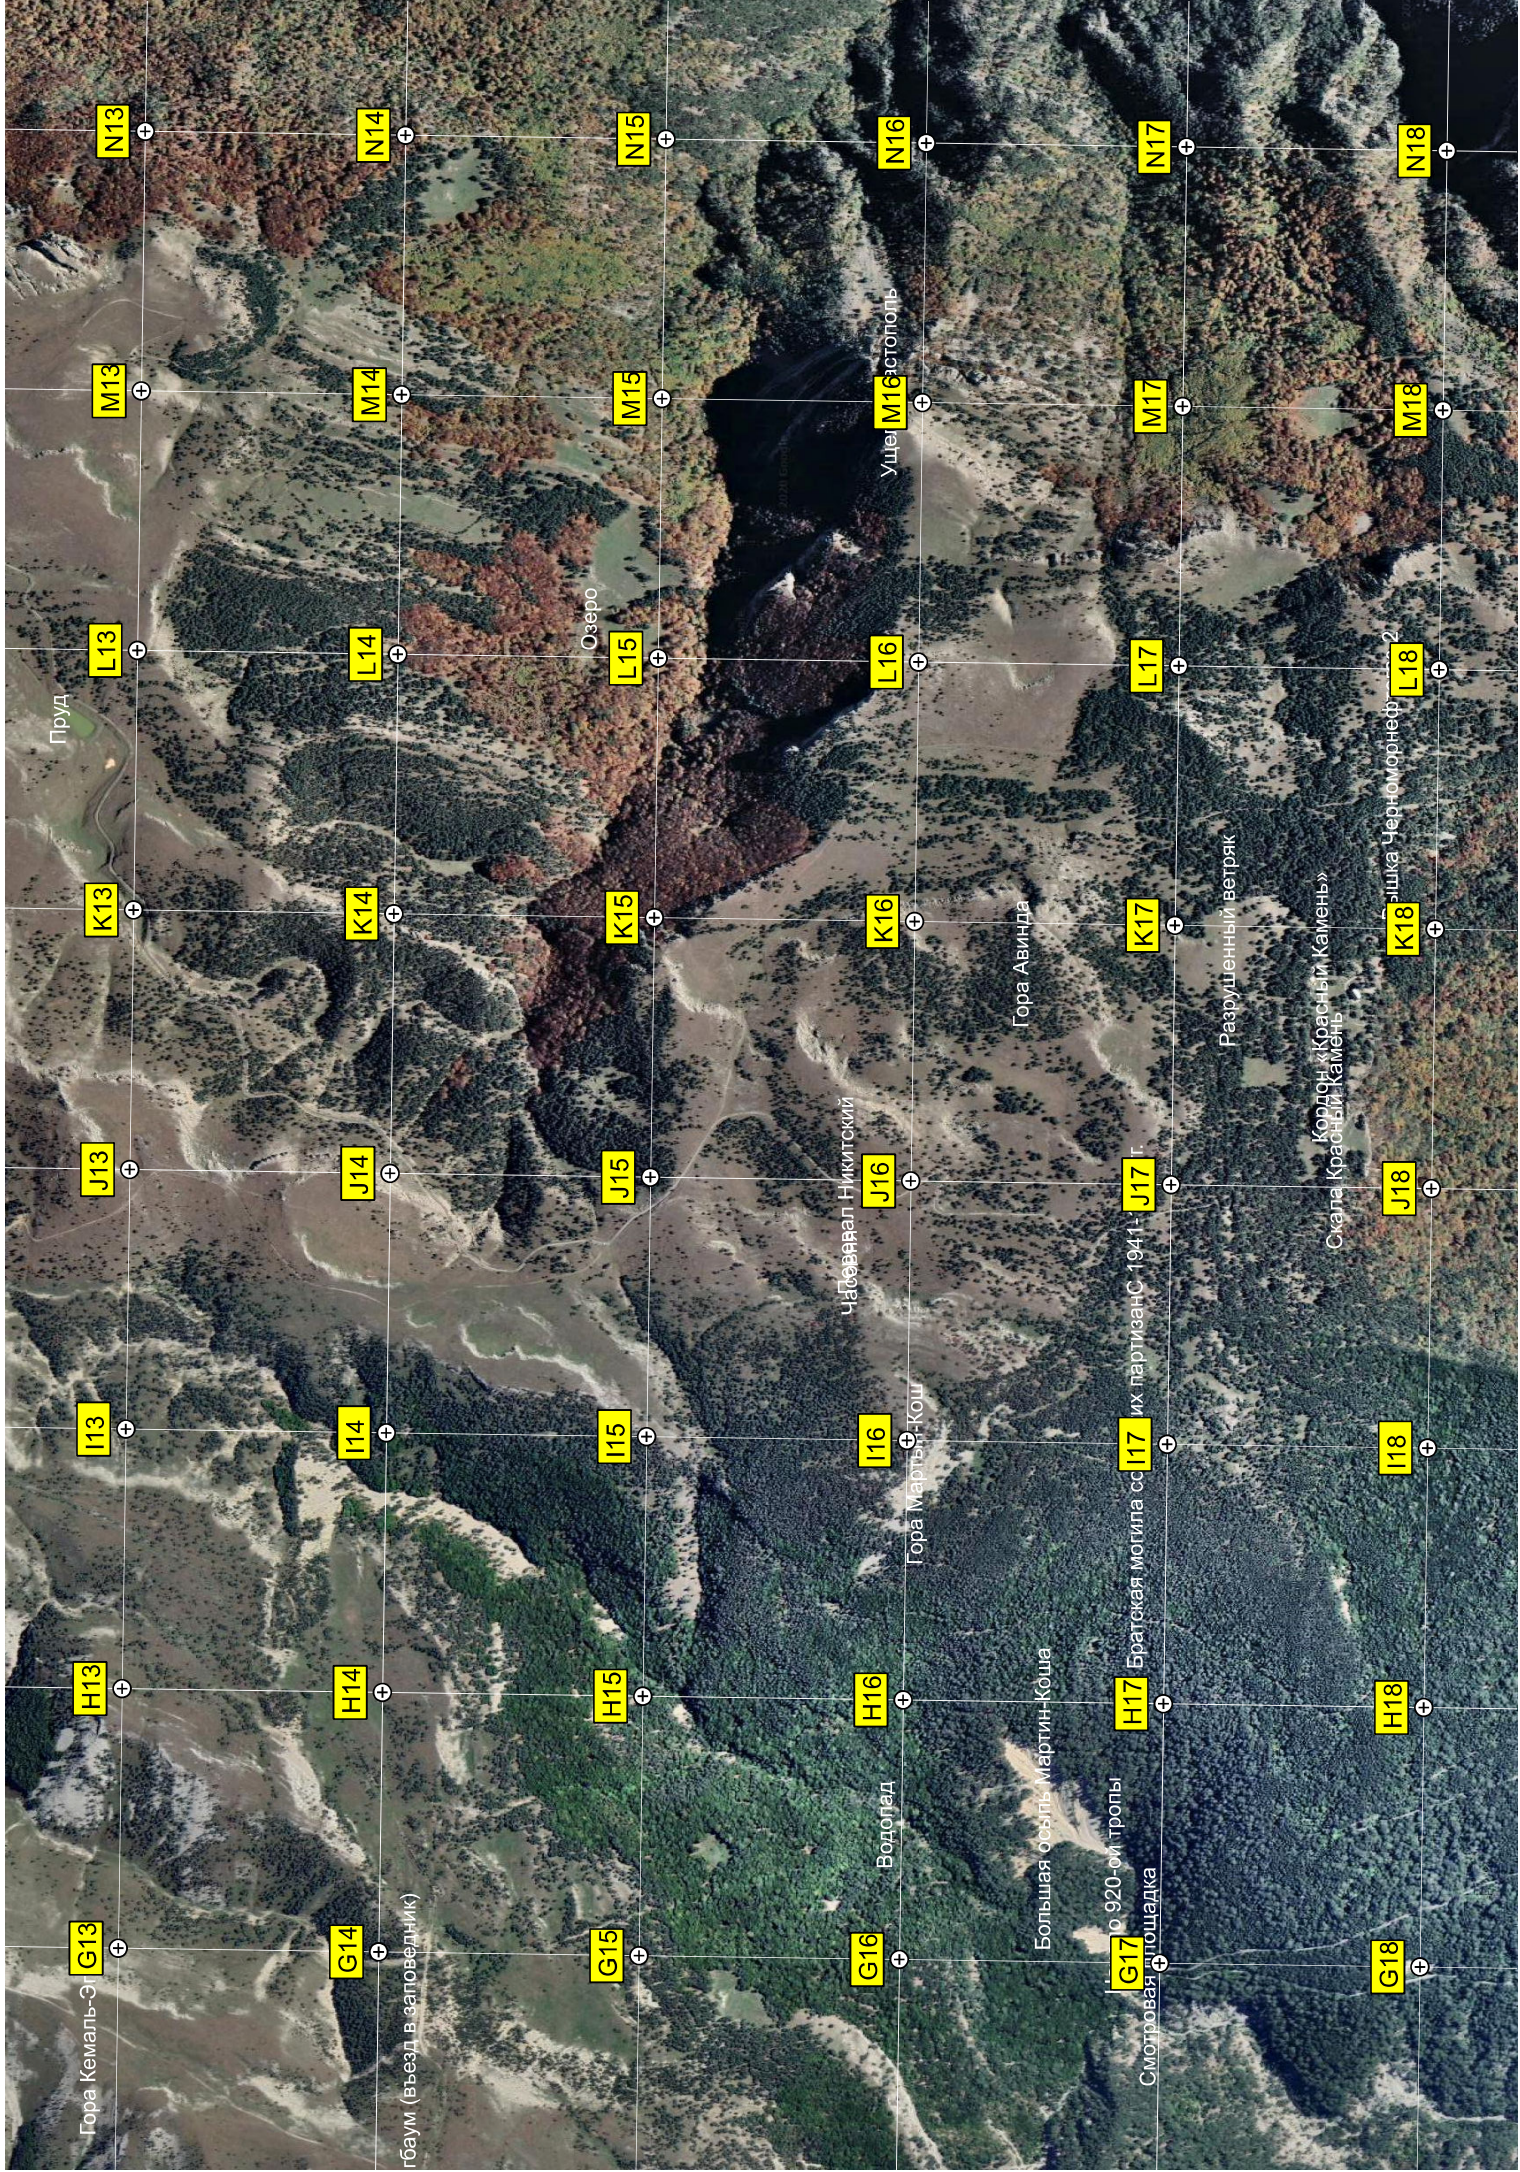

Гора Караул-Кая (1268 м)

Родник

Верхняя Артековская поляна с родником и сараем  
Шлапаузи

Перевал Гурзуское седло (Гурбет-Дере-Богаз)

Родник Гурбет-Дере-Богаз-Кешмеси

Нижняя Артековская поляна

Источник 362 на Артековской тропе

Родник

Родник

Гора Кабоглу (993 м)

Гидротехническое сооружение

Гидротехническое сооружение

Ялтинский орно-лесной природный заказник

Гора Кемаль-Э

H13

Водопад

Гора Марьян-Кош

Часовая башня Никитский

Ущелье М16-стополь

Большая осьель Мартин-Коша

Гора Авинда

Братская могила осужденных партизан 1941-42 гг.  
Смогровая площадка

H17