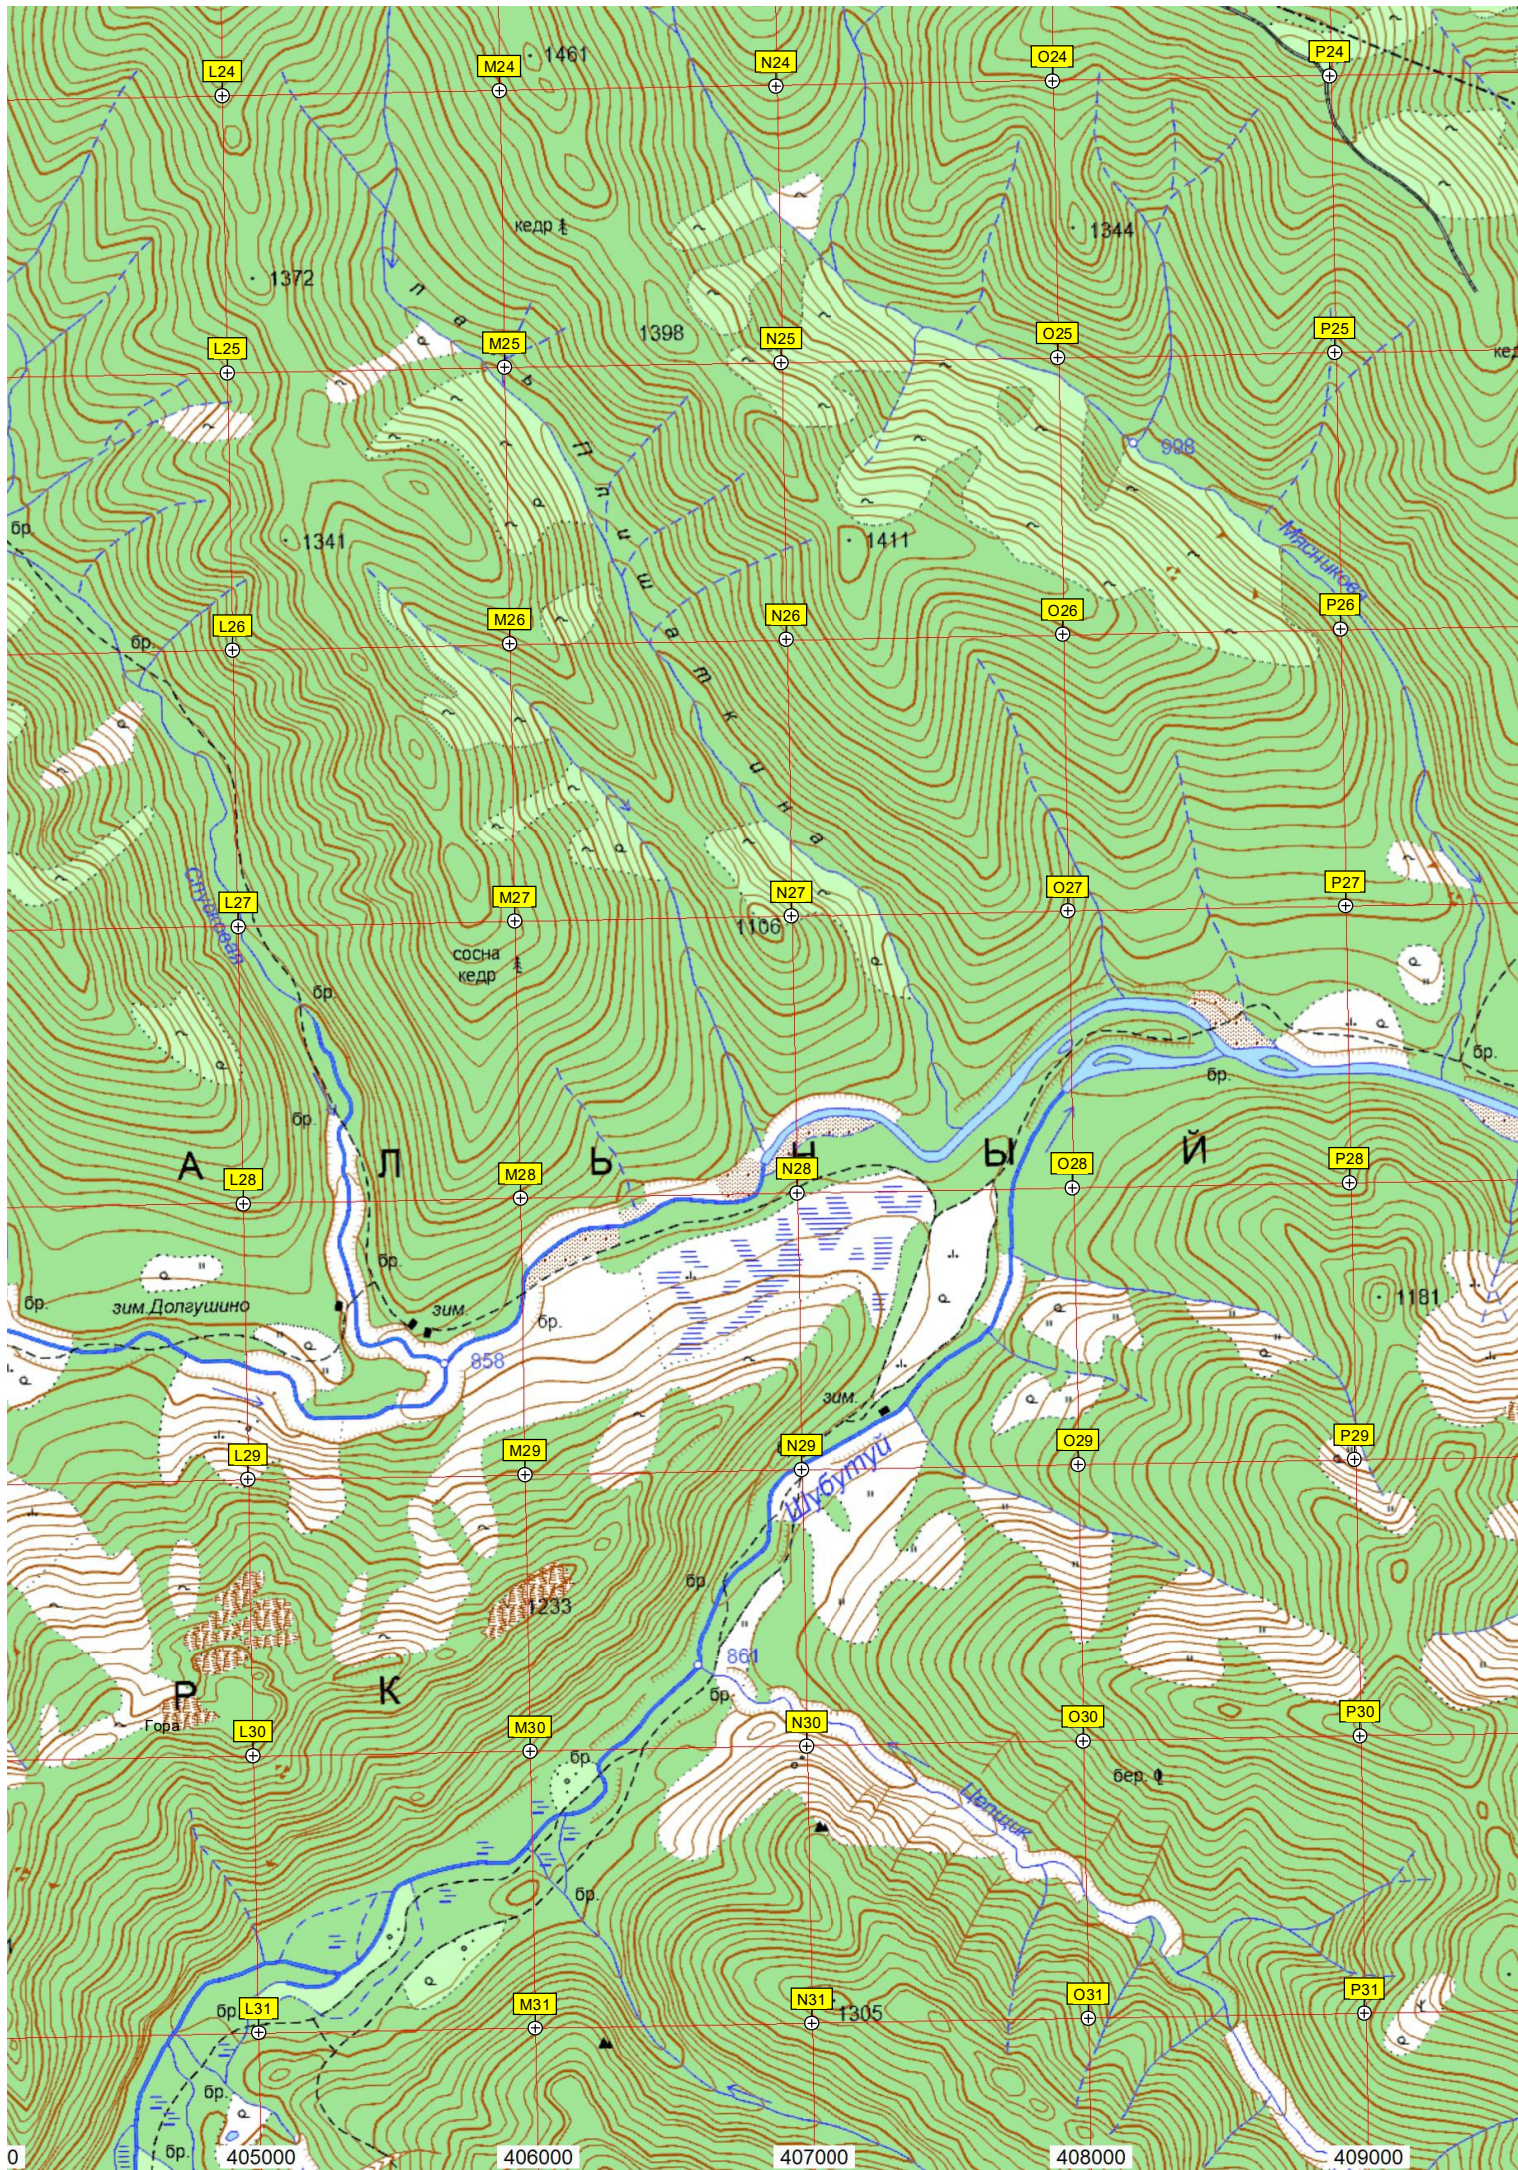

L24

M24

N24

O24

P24

L25

M25

N25

O25

P25

L26

M26

N26

O26

P26

L27

M27

N27

O27

P27

L28

M28

N28

O28

P28

L29

M29

N29

O29

P29

L30

M30

N30

O30

P30

L31

M31

N31

O31

P31

0 405000 406000 407000 408000 409000