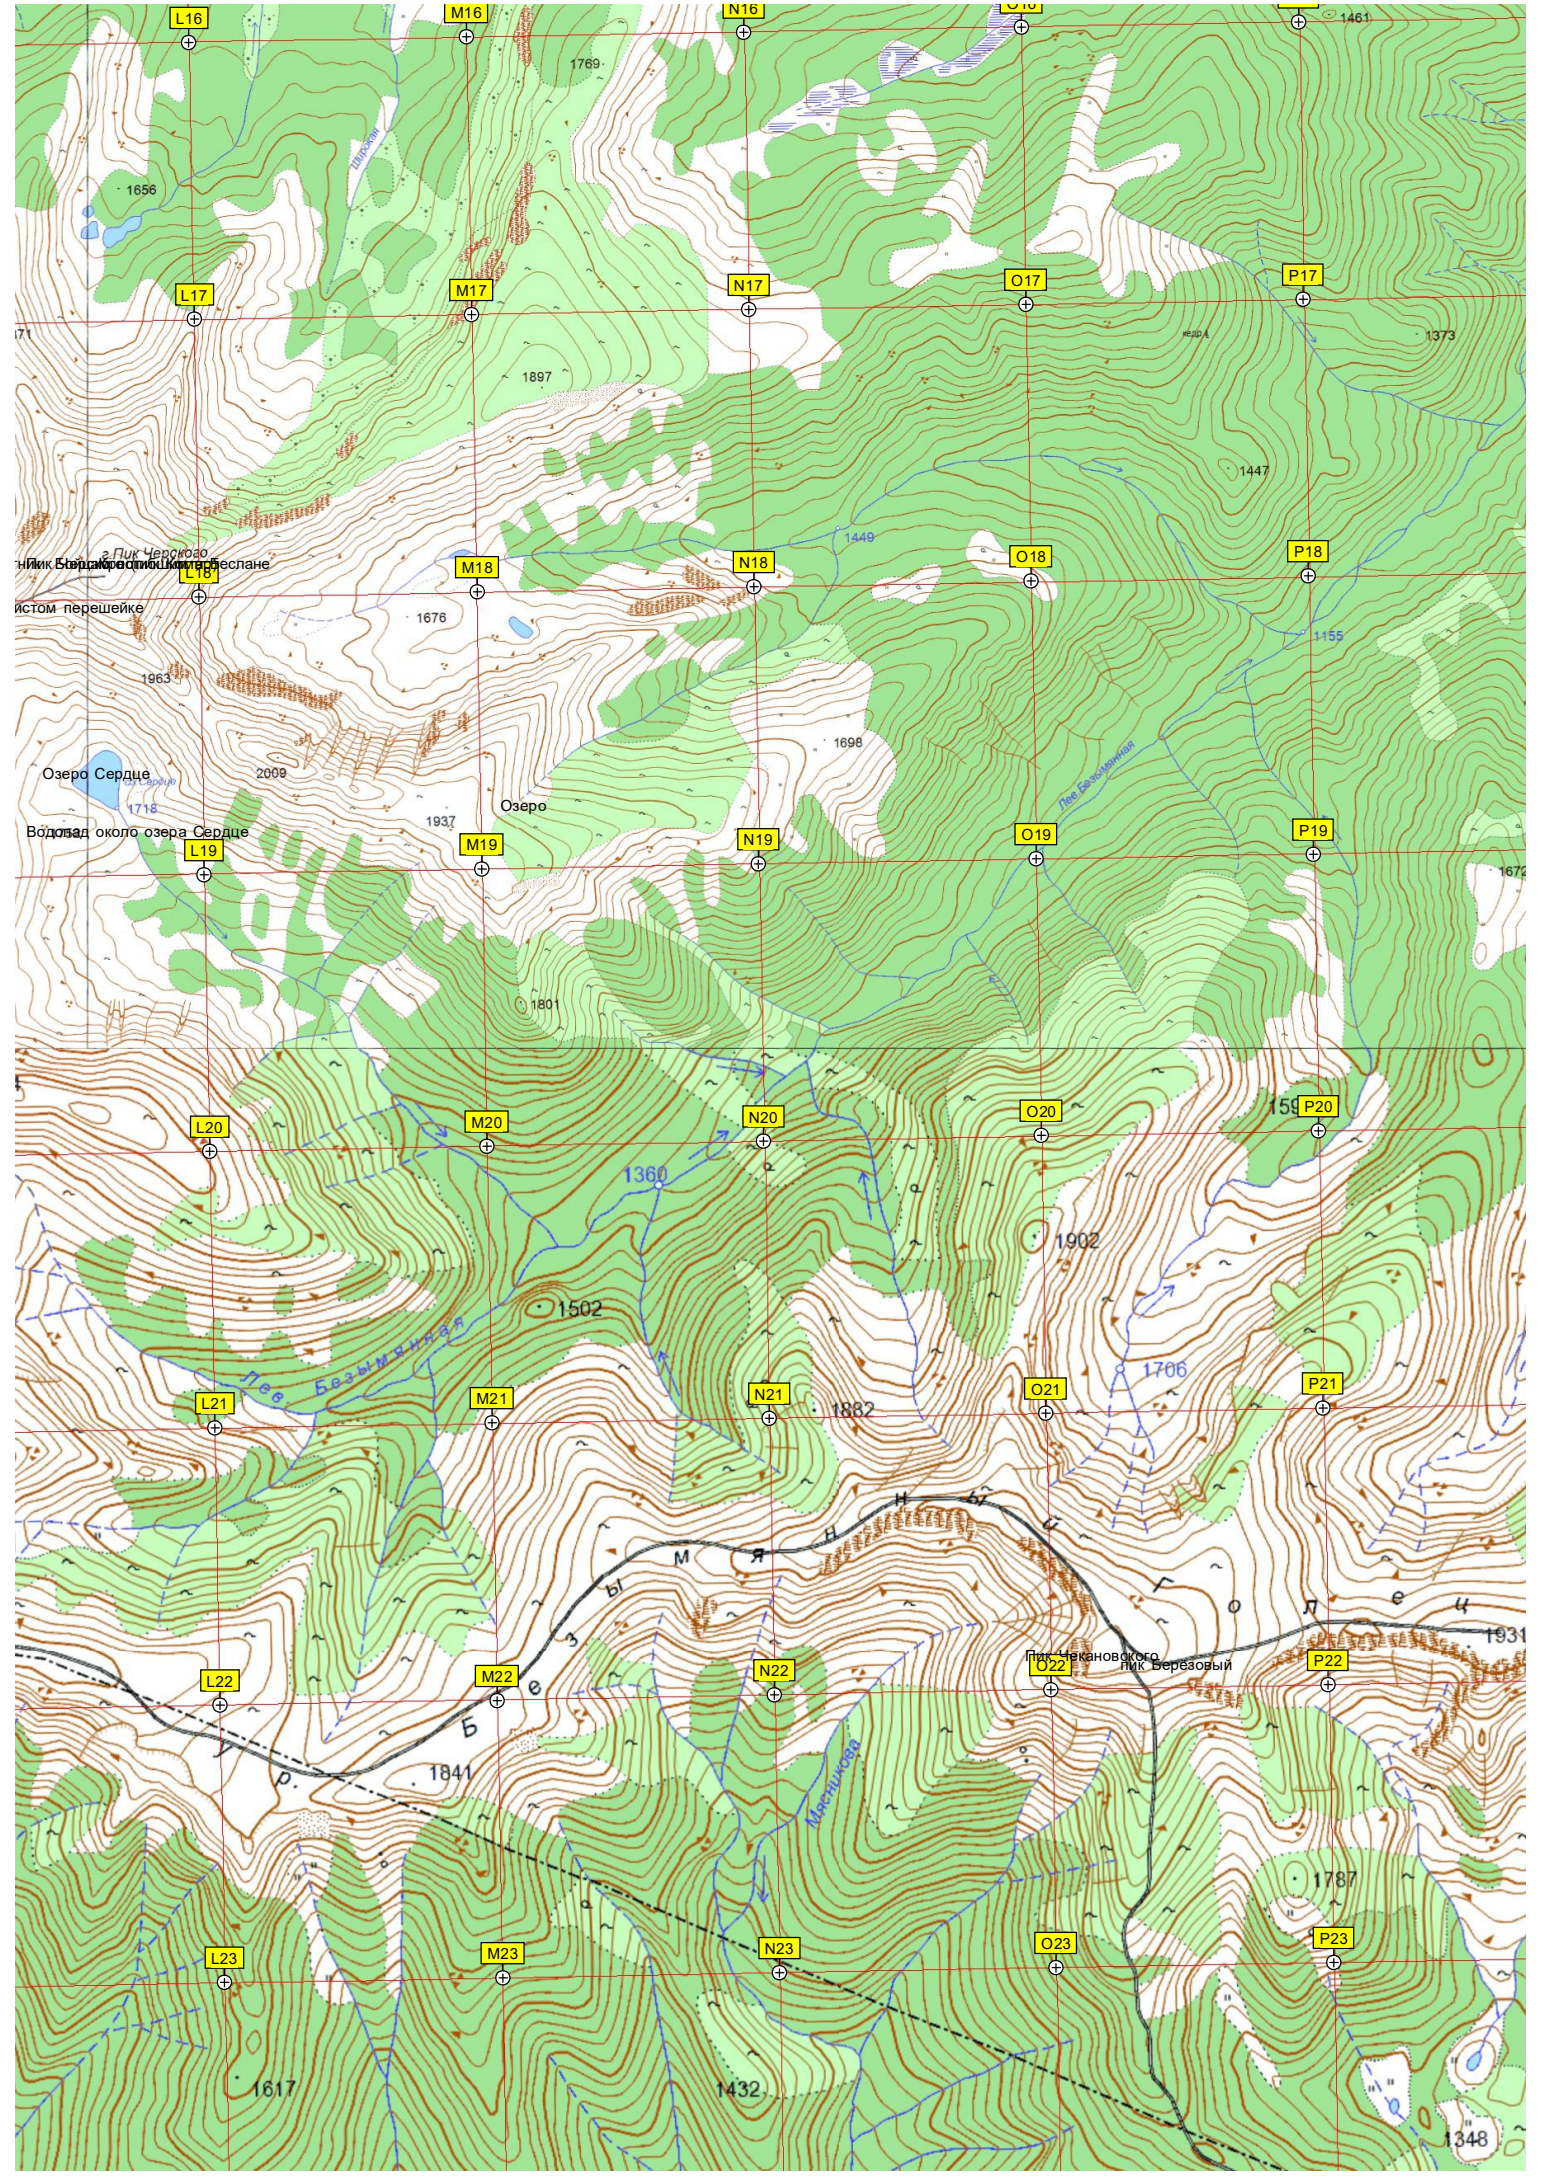

L22

M22

N22

O22

P22

L23

M23

N23

O23

P23

Пик Черского
Исток перешейке

Озеро Сердце
Водопад около озера Сердце

Пик Черского
Пик Березовый

399000

400000

401000