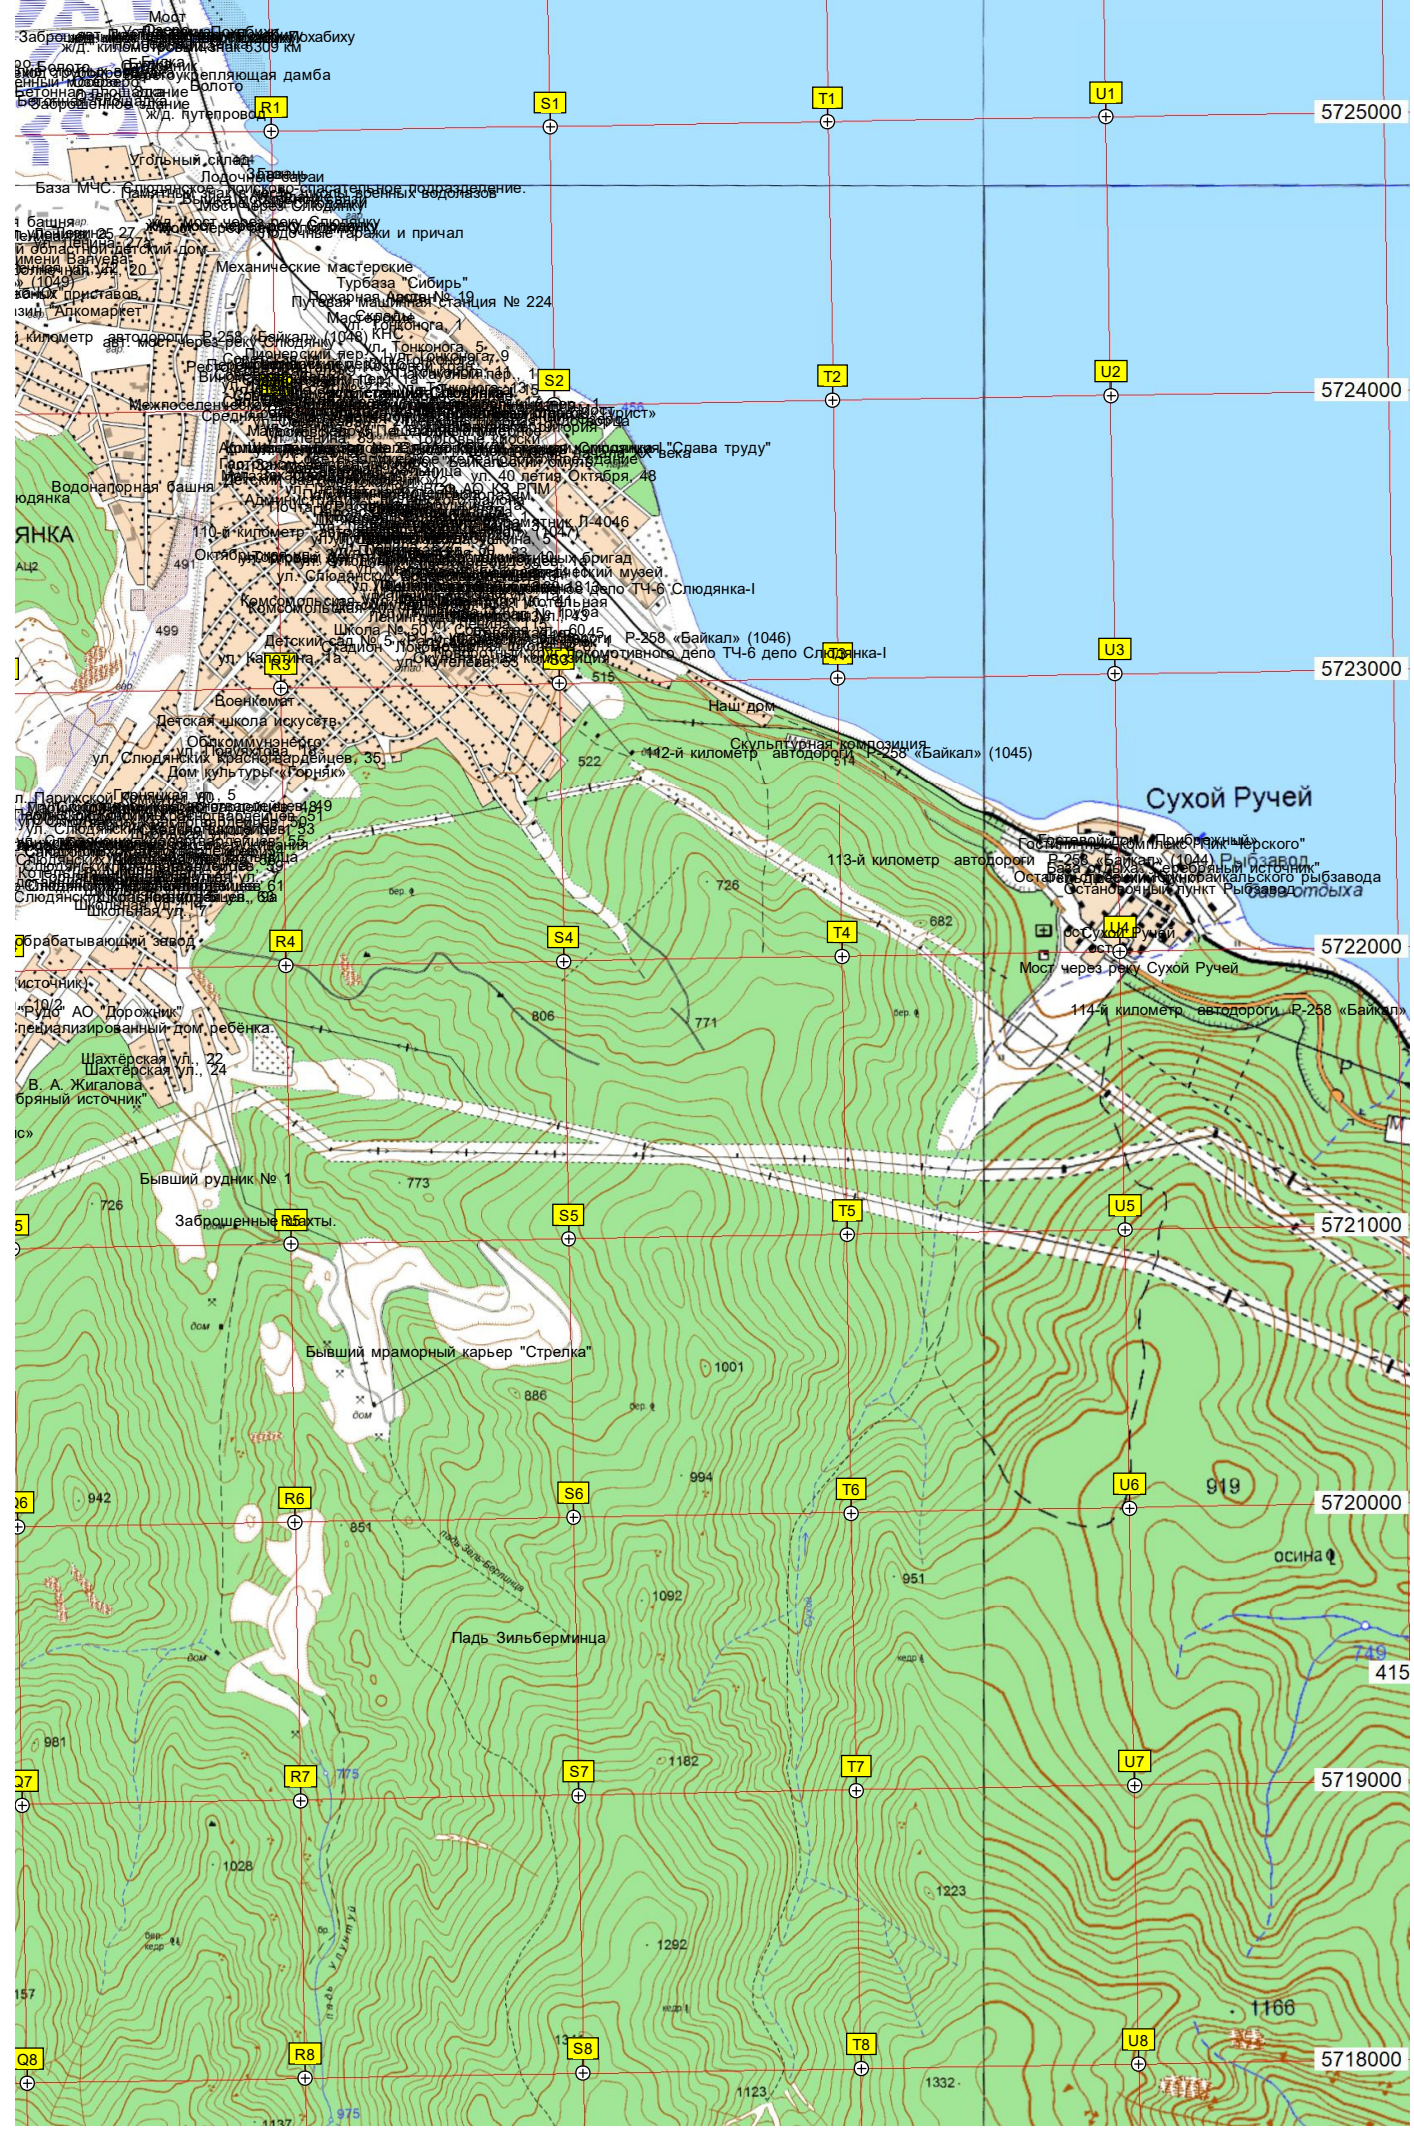

411000 412000 413000 414000 415000

5718000 5719000 5720000 5721000 5722000 5723000 5724000 5725000