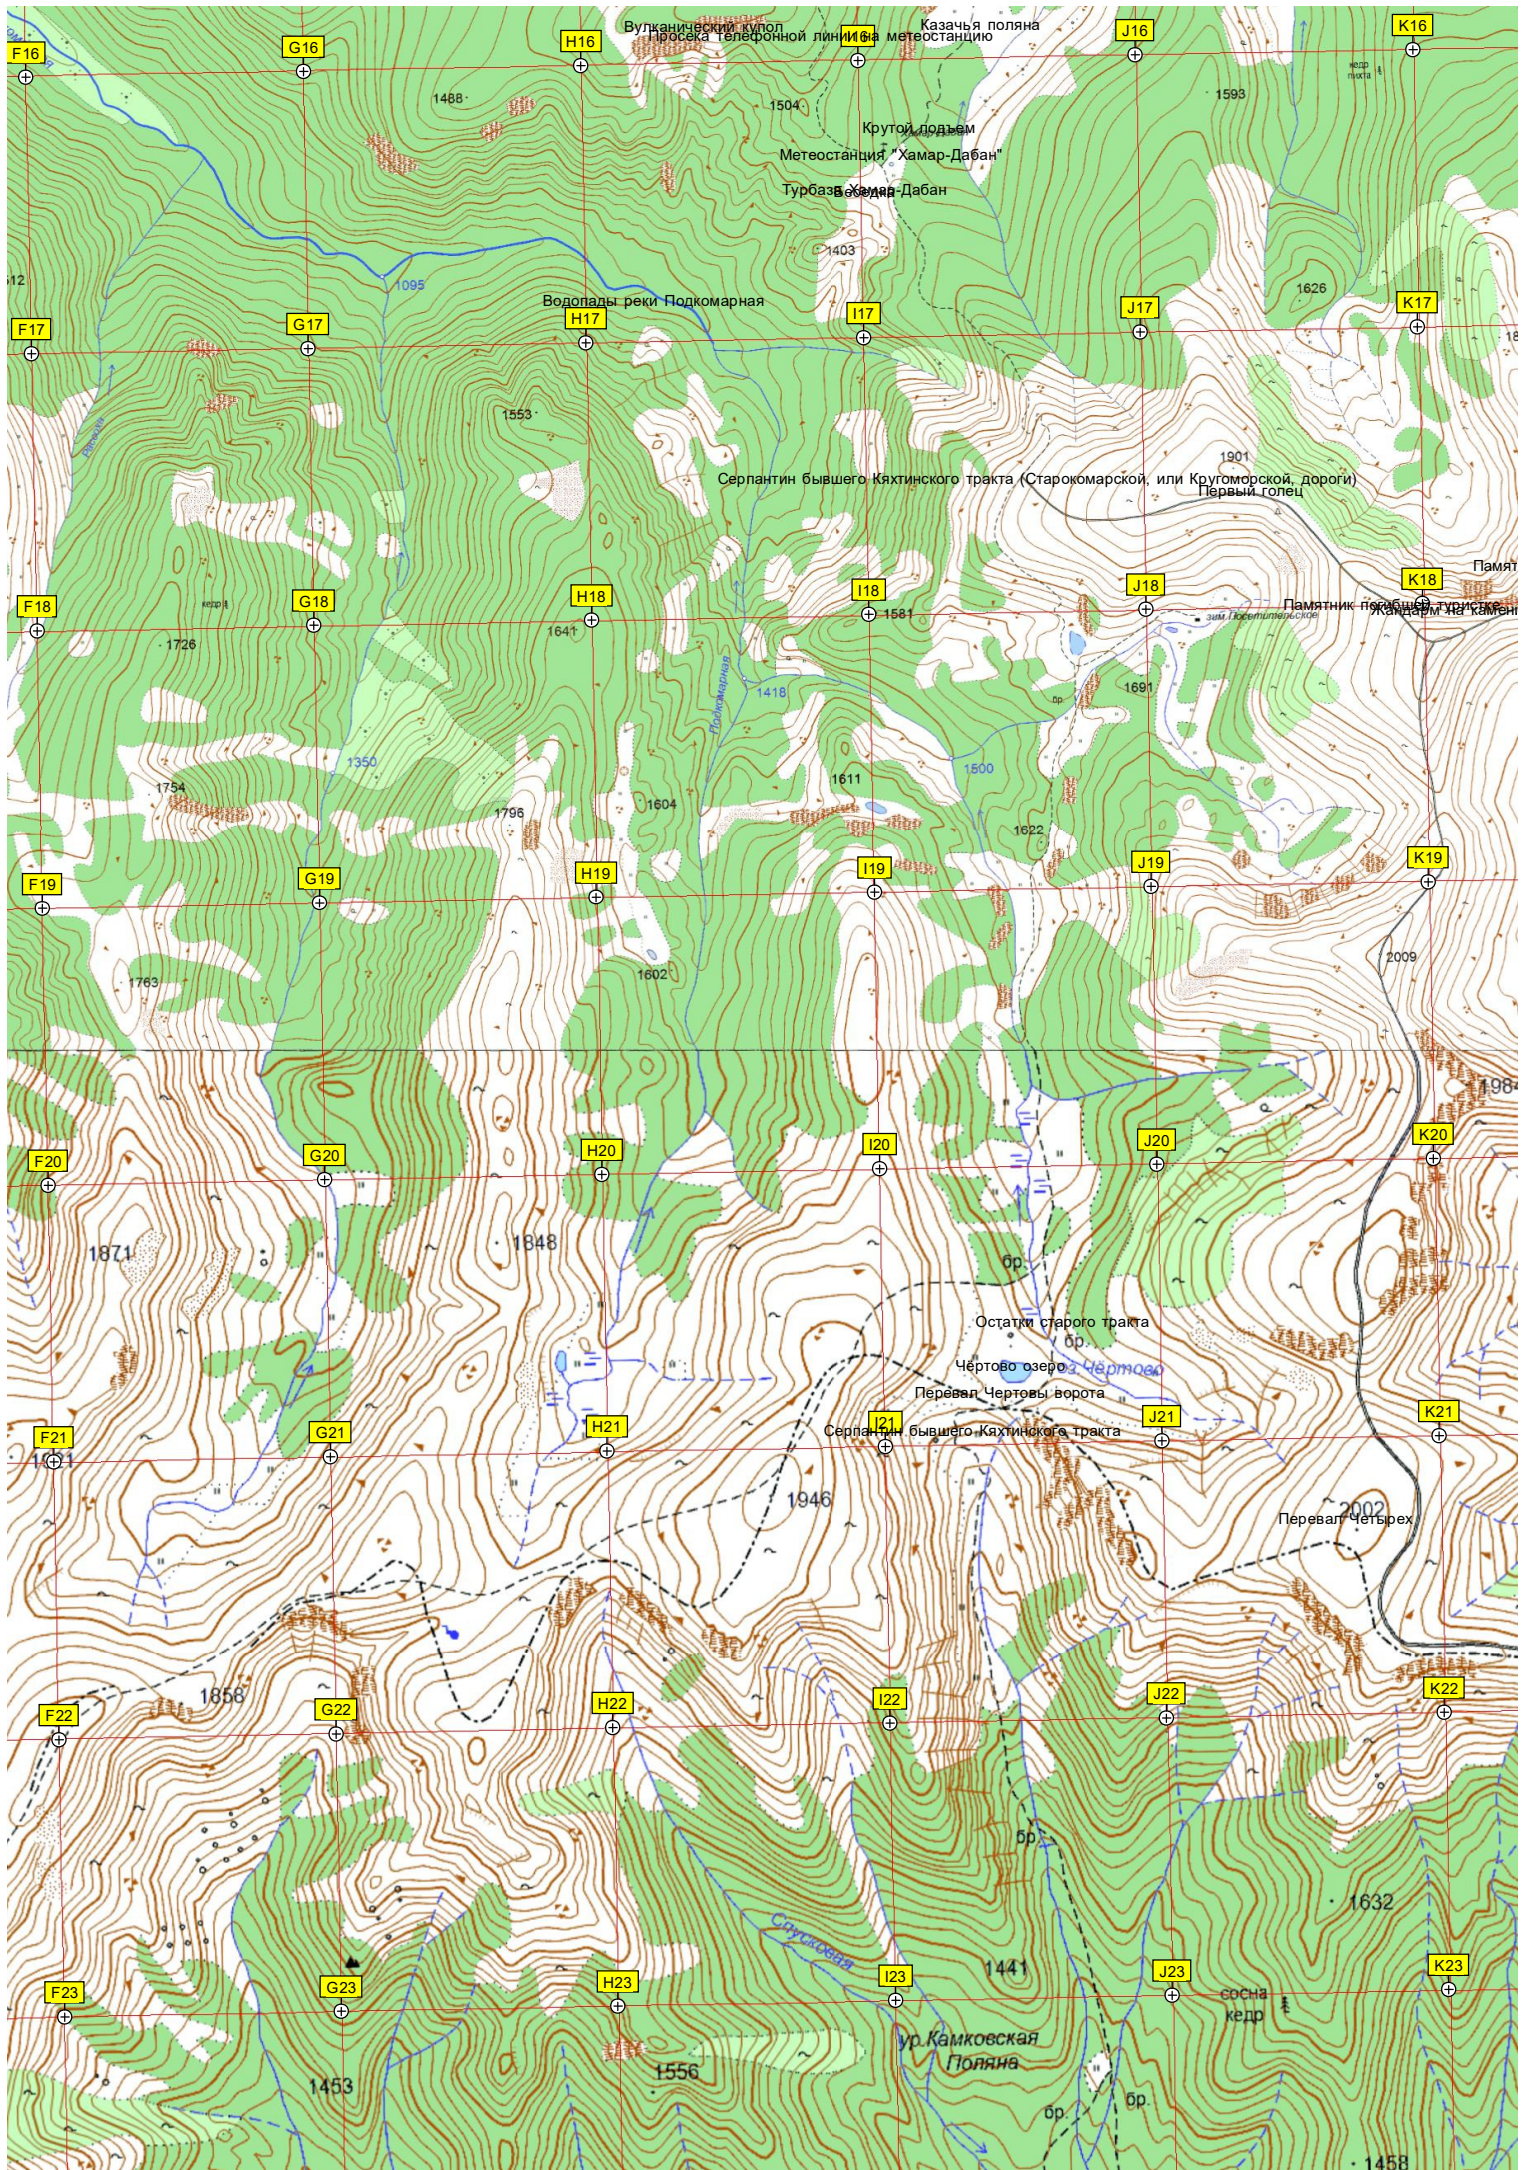

411000 412000 413000 414000 415000

5718000 5719000 5720000 5721000 5722000 5723000 5724000 5725000

L16

M16

N16

O16

P16

L17

O23

P23

Пик Черского
Исток перешейке

Озеро Сердце
Водопад около озера Сердце

Пик Черского
Пик Березовый

399000

400000

401000

402000

403000

404000

L24

M24

N24

O24

P24