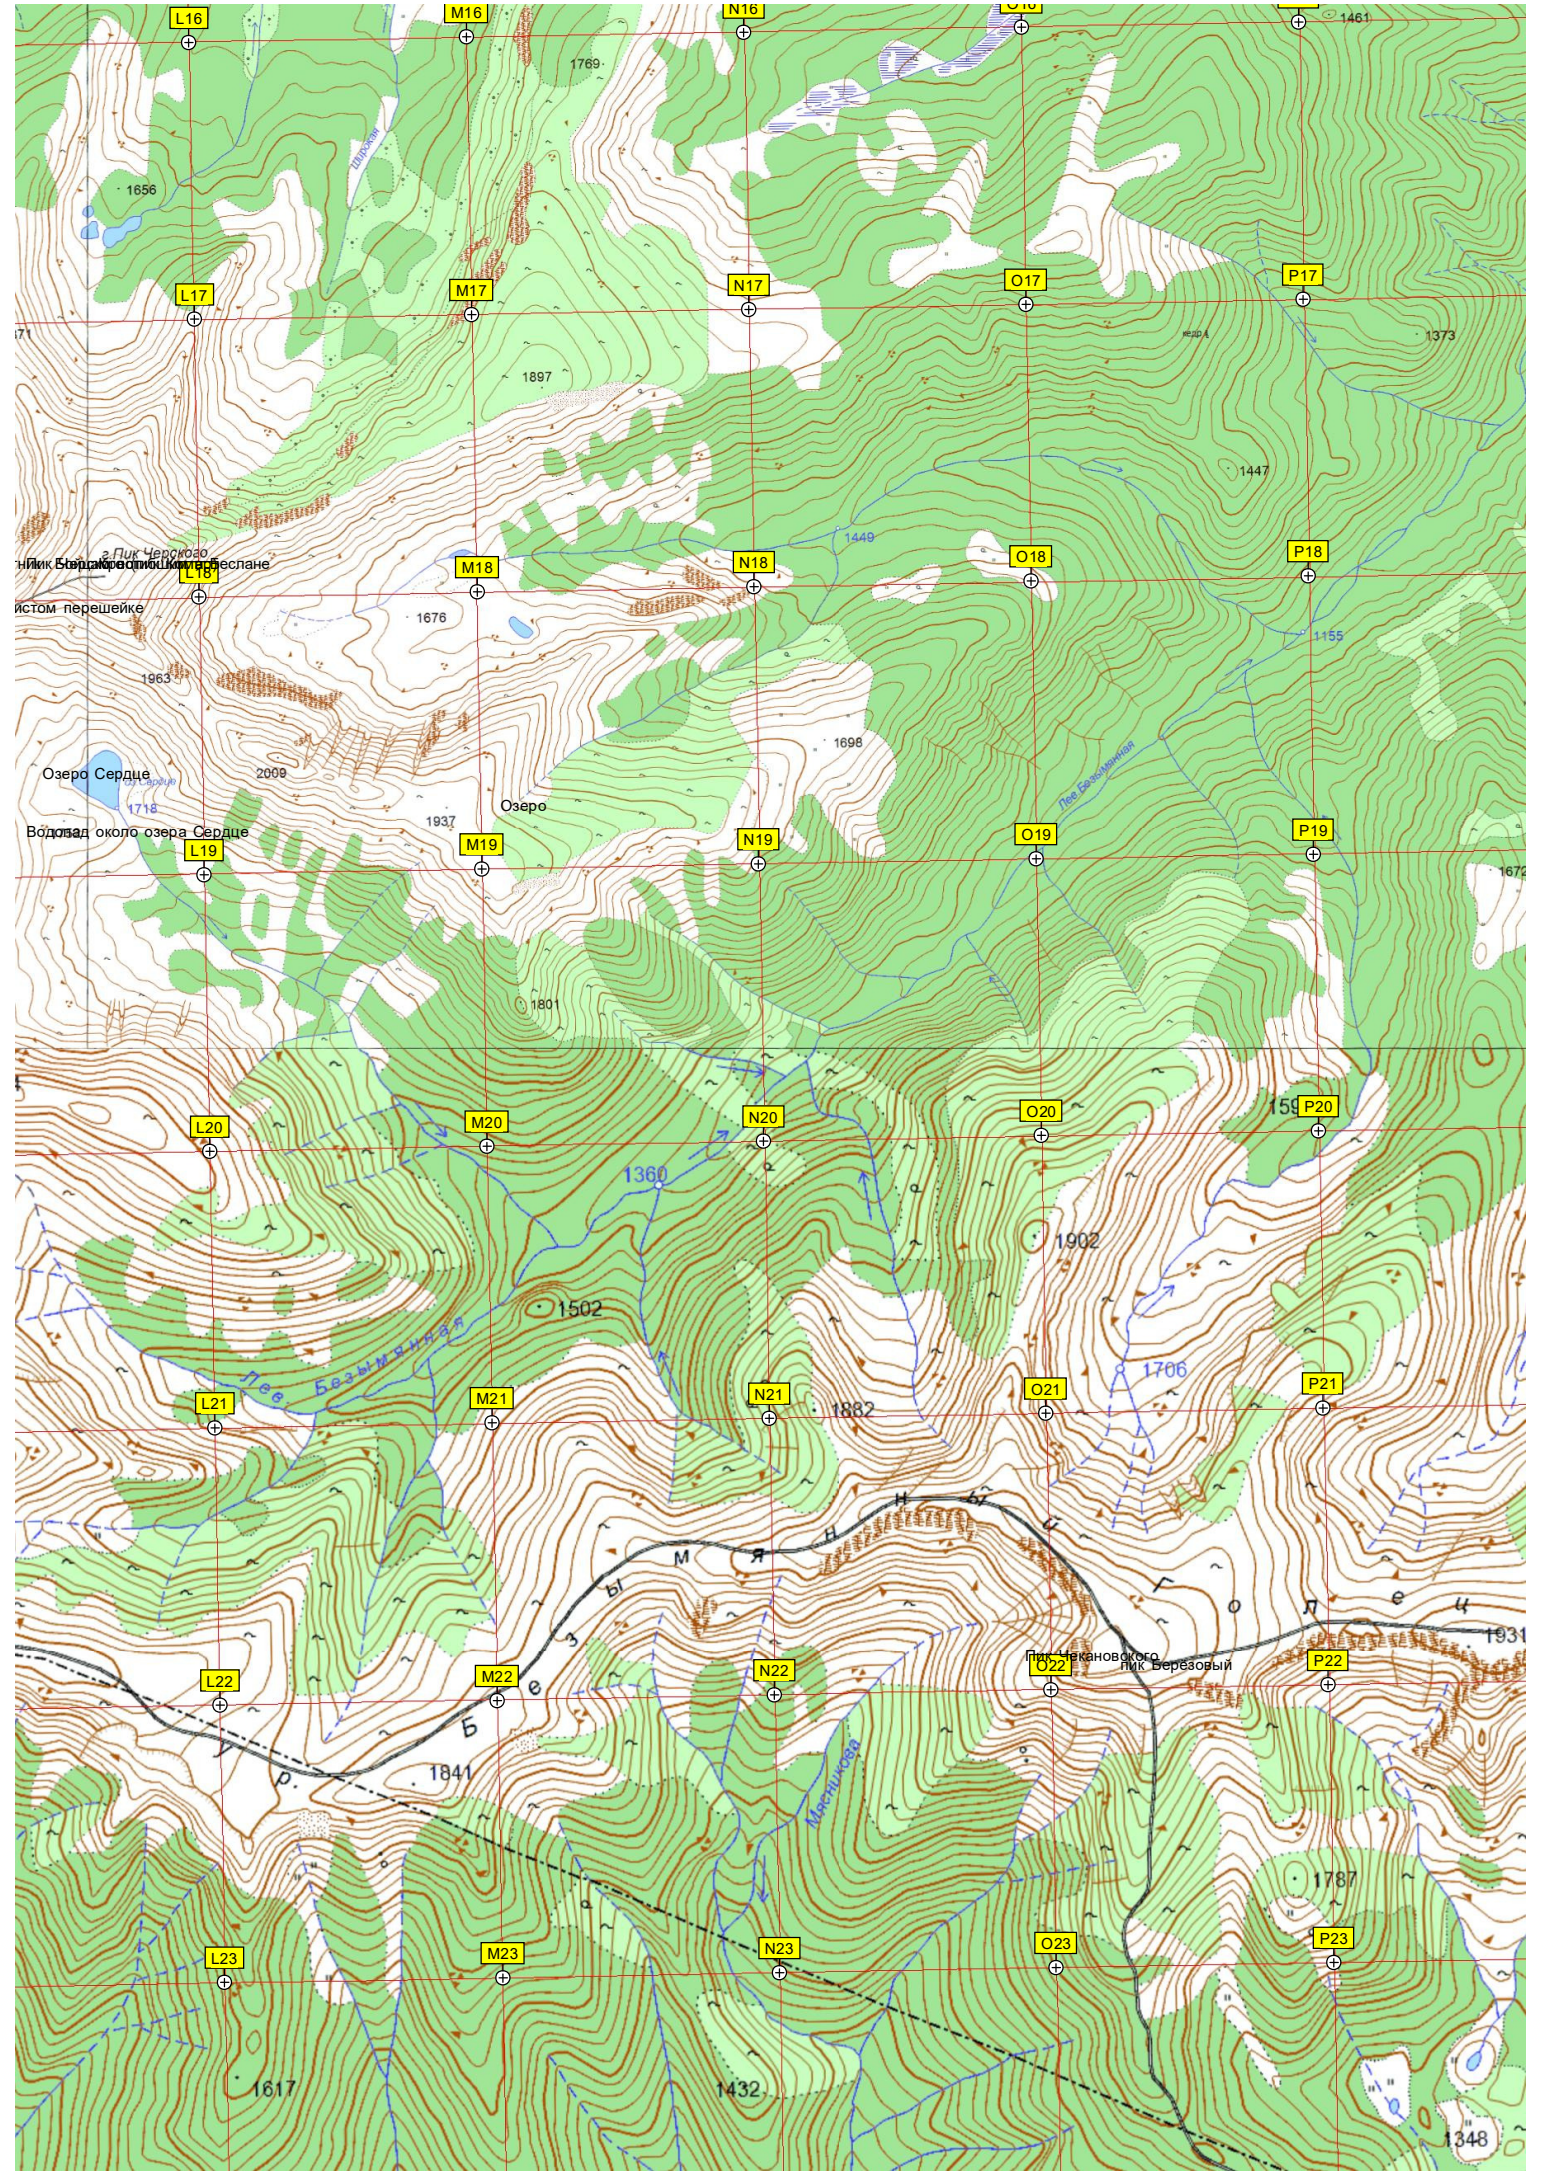

411000 412000 413000 414000 415000

5718000 5719000 5720000 5721000 5722000 5723000 5724000 5725000

L16

M16

N16

O16

P16

L17

P18

L19

M19

N19

O19

P19

L20

M20

O23

P23

Пик Черского
Исток перешейке

Озеро Сердце
Водопад около озера Сердце

Пик Черского
Пик Березовый

399000

400000

401000

402000

403000

404000

L24

M24

N24

O24

P24