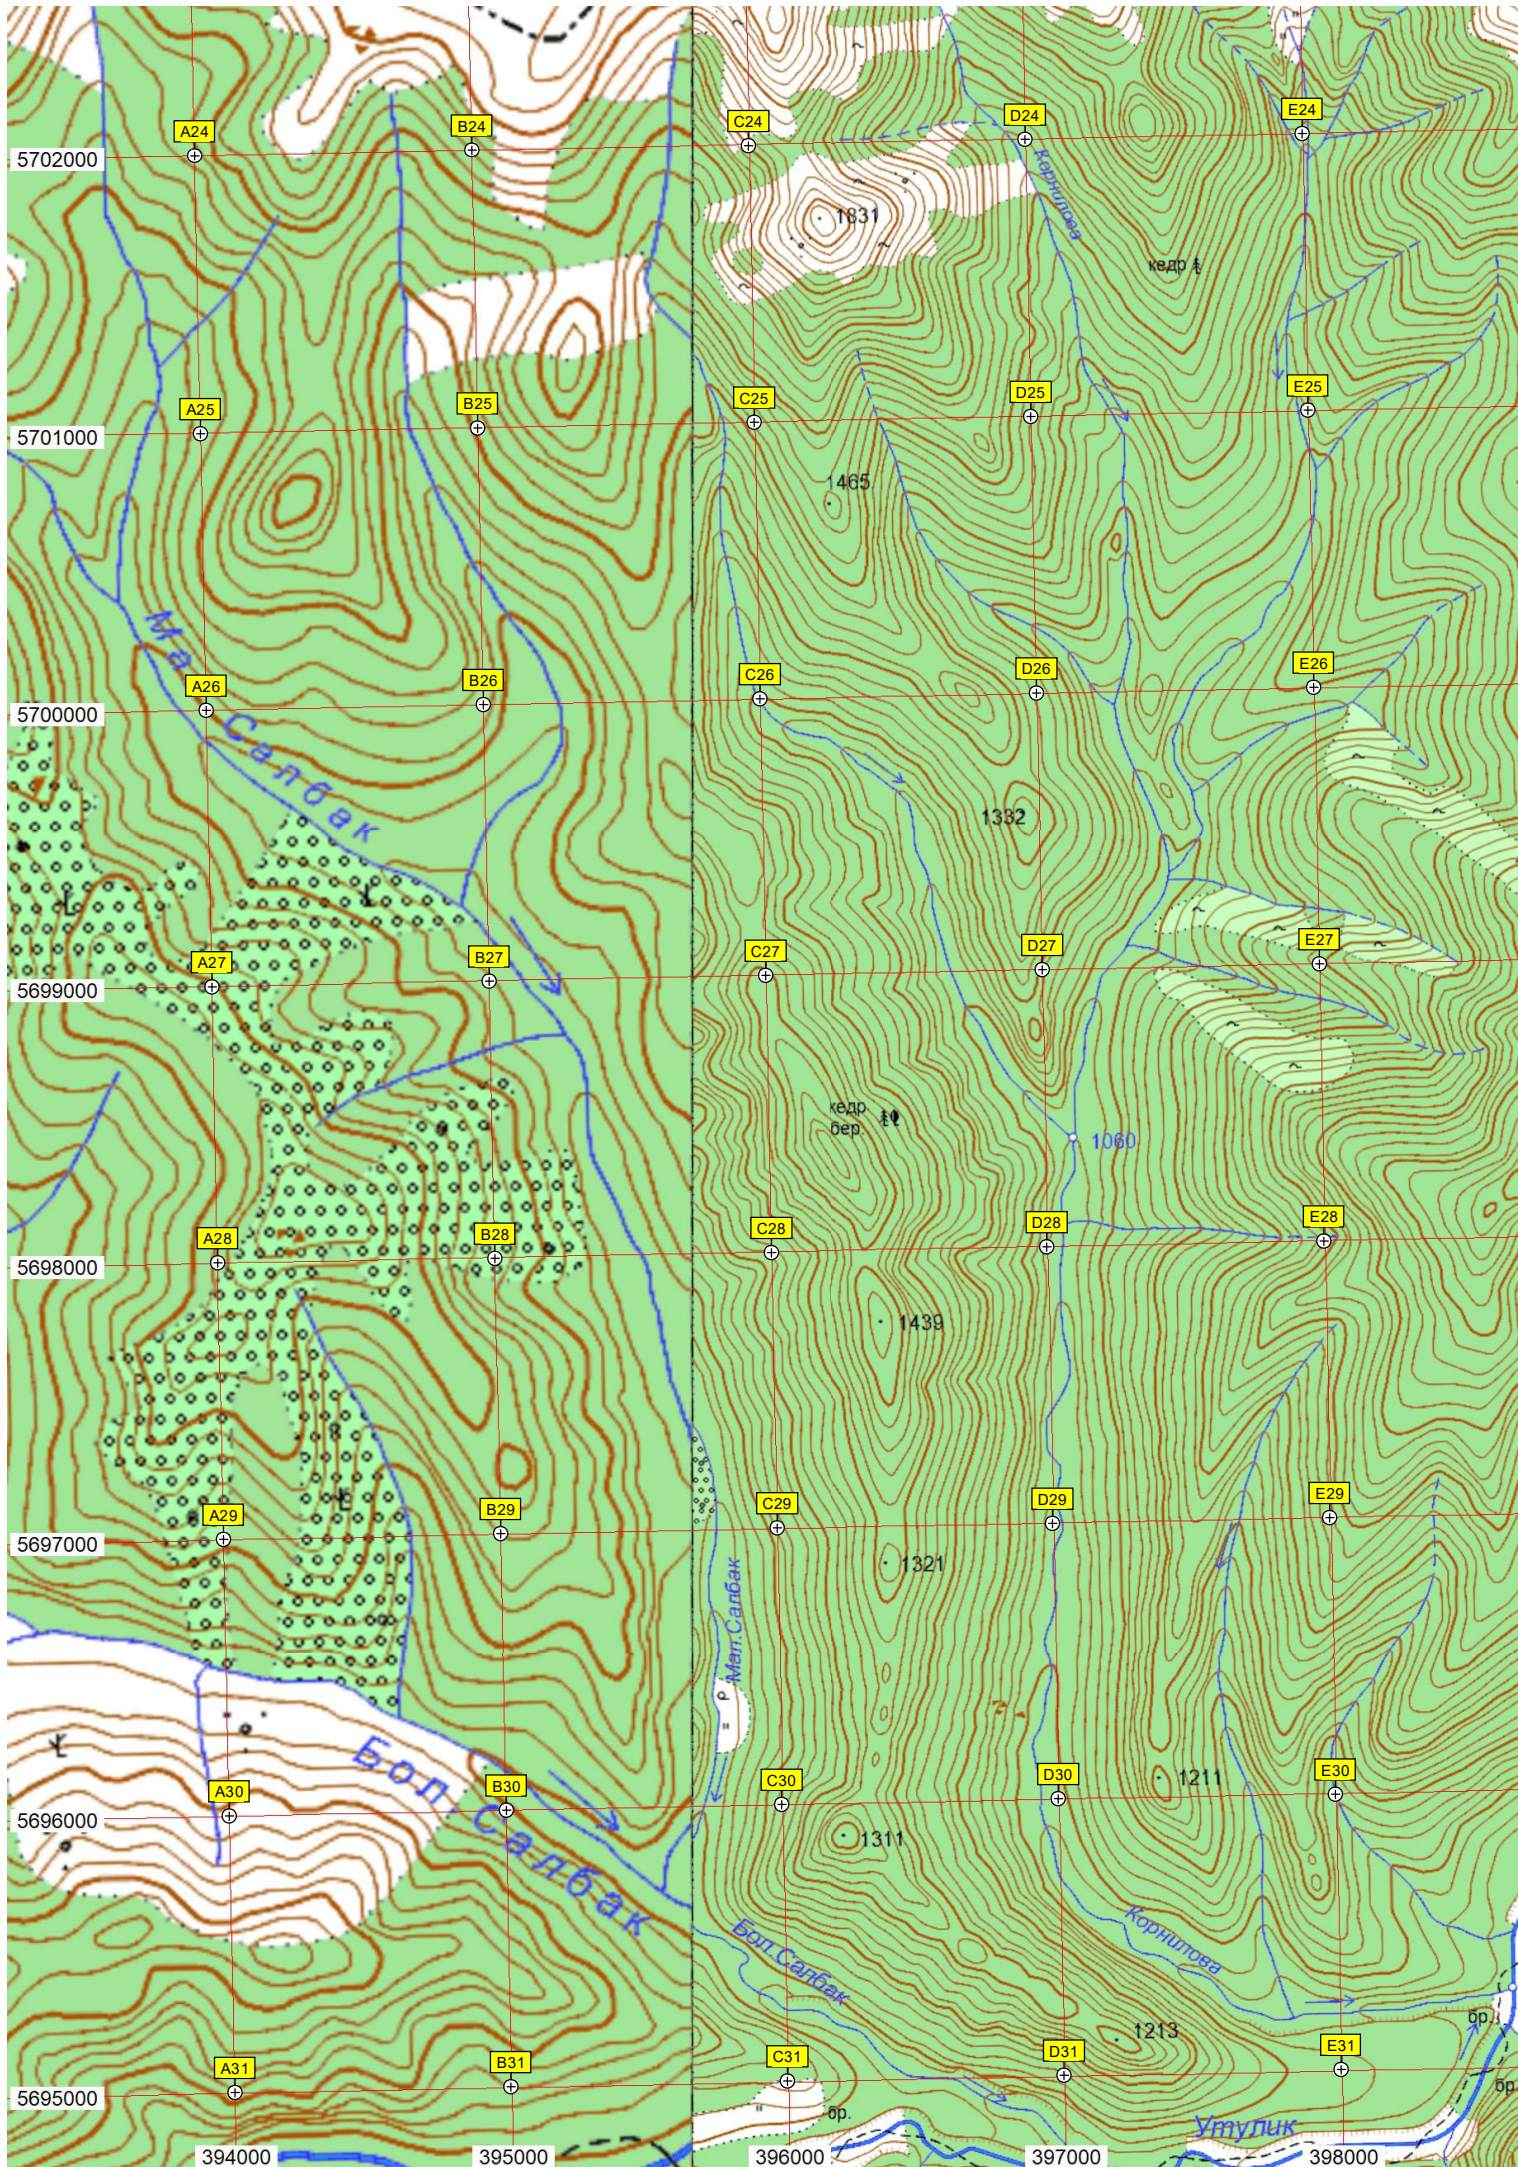

L22

M22

N22

O22

P22

L23

M23

N23

O23

P23

Пик Черского
Исток перешейке

Озеро Сердце
Водопад около озера Сердце

Пик Черского
Пик Березовый

399000

400000

401000

402000

403000

404000

L24

M24

N24

O24

P24