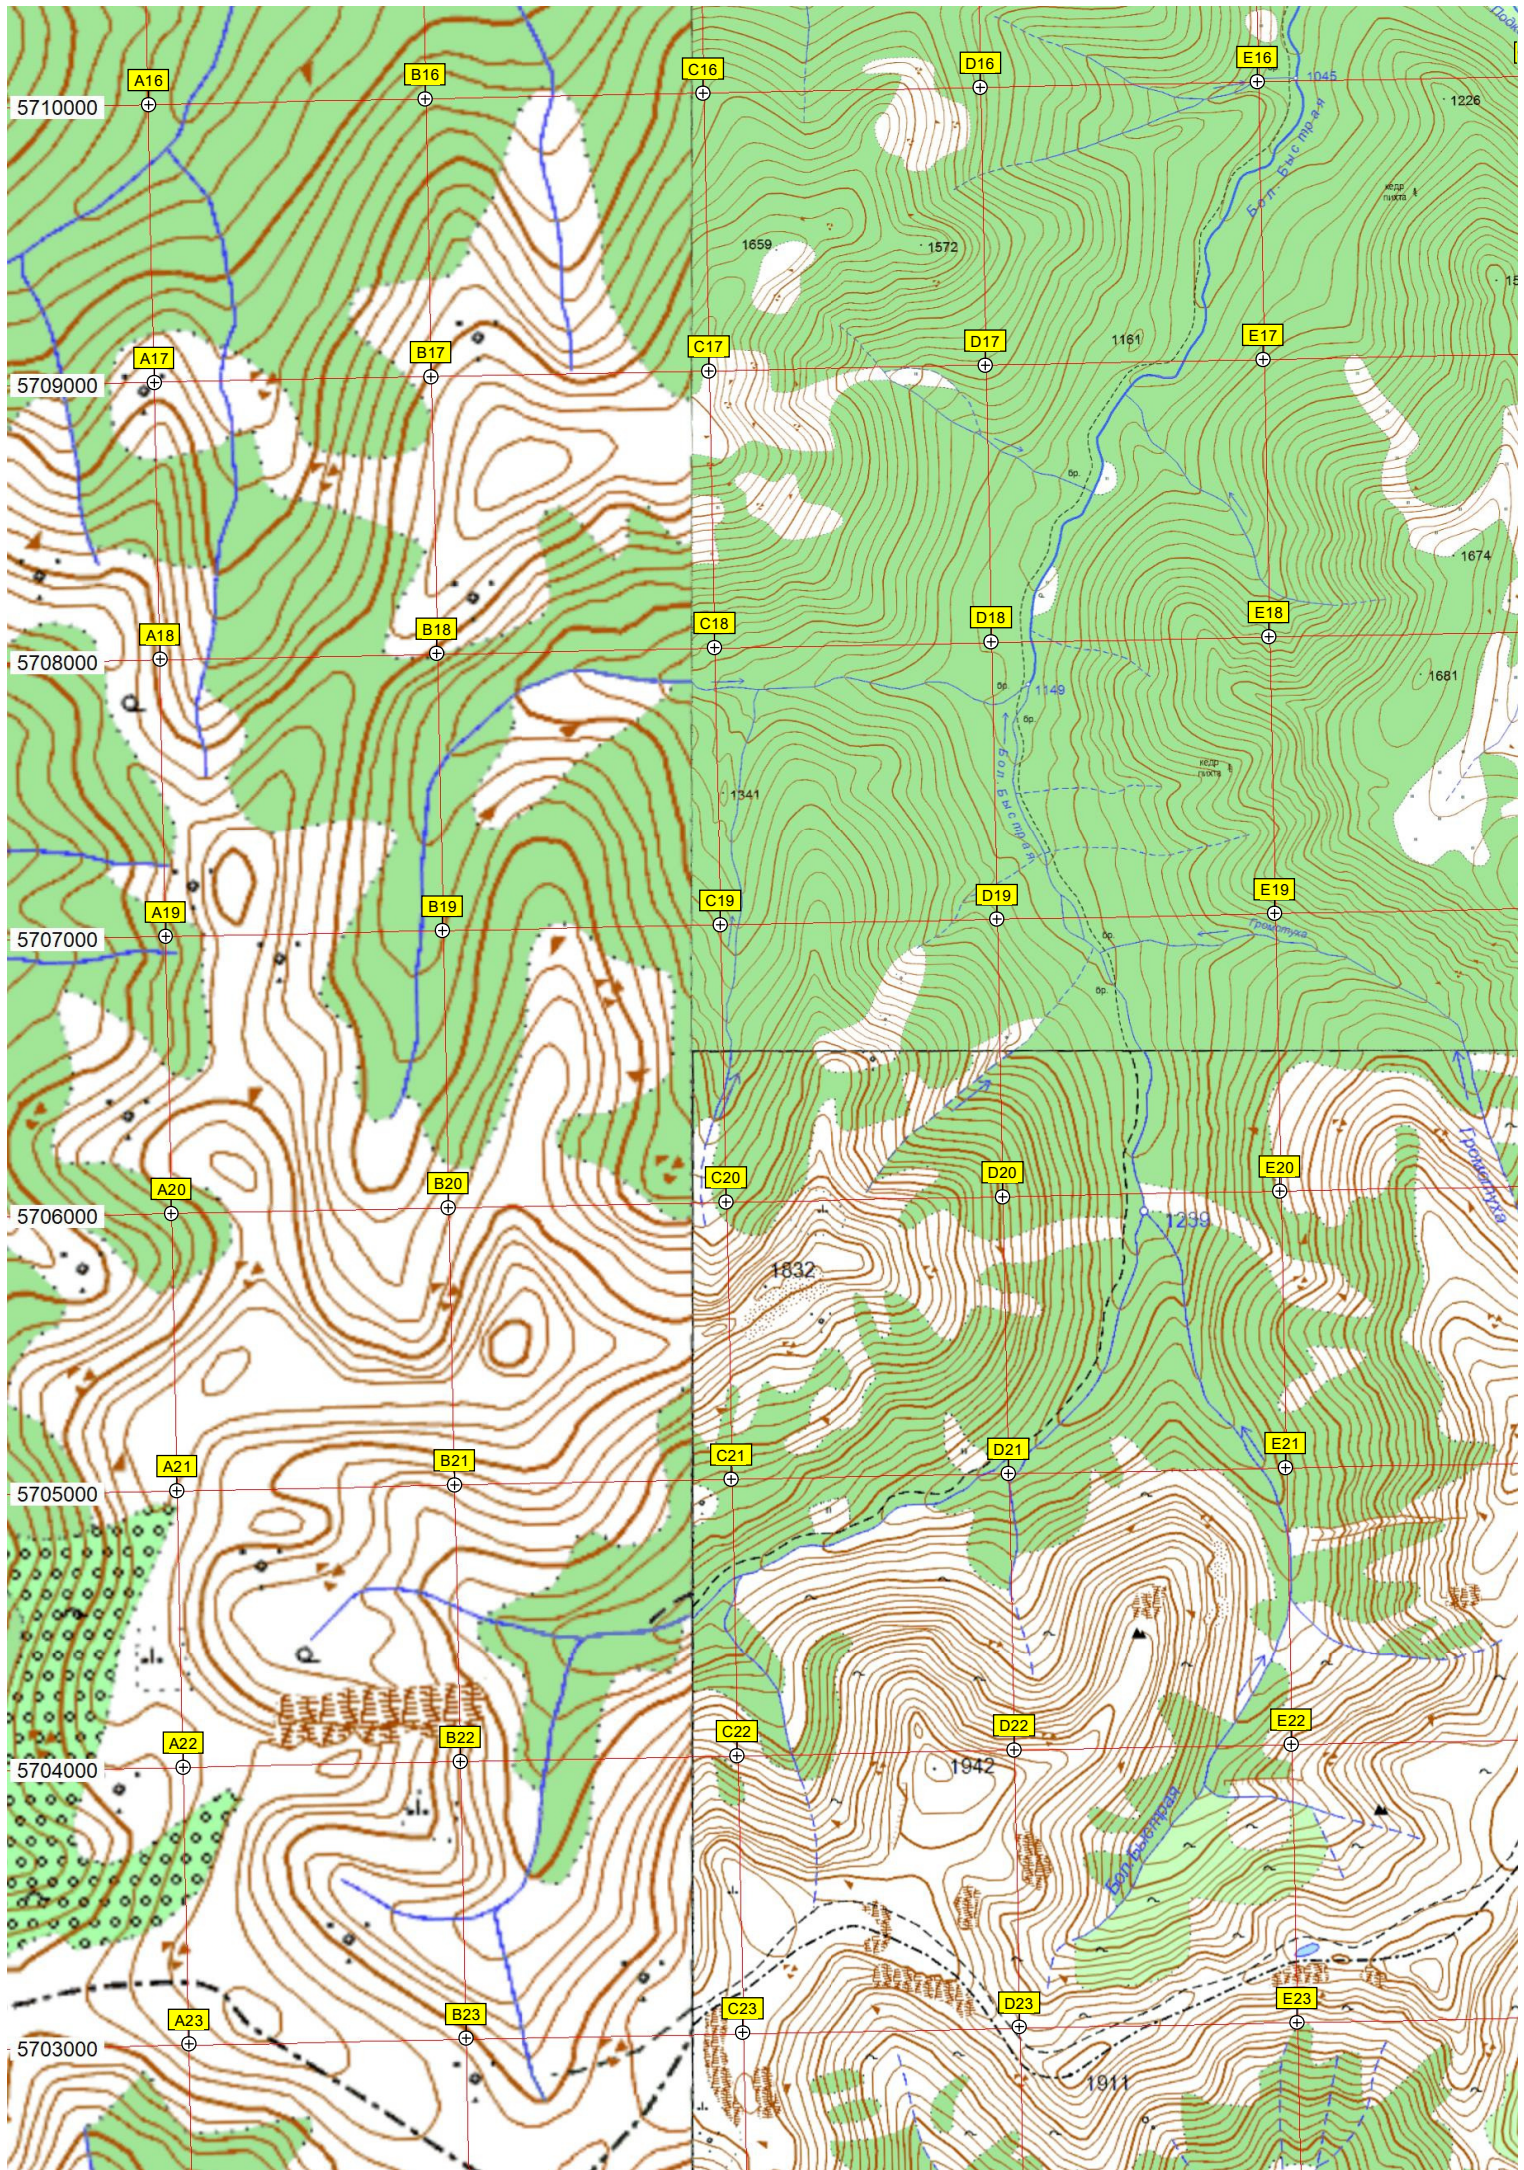

411000 412000 413000 414000 415000

5718000 5719000 5720000 5721000 5722000 5723000 5724000 5725000

L16

M16

N16

O16

P16

L17

P18

L19

M19

N19

O19

P19

L20

M20

O23

P23

Пик Черского
Исток перешейке

Озеро Сердце
Водопад около озера Сердце

Пик Черского
Пик Березовый

399000

400000

401000

402000

403000

404000

L24

M24

N24

O24

P24