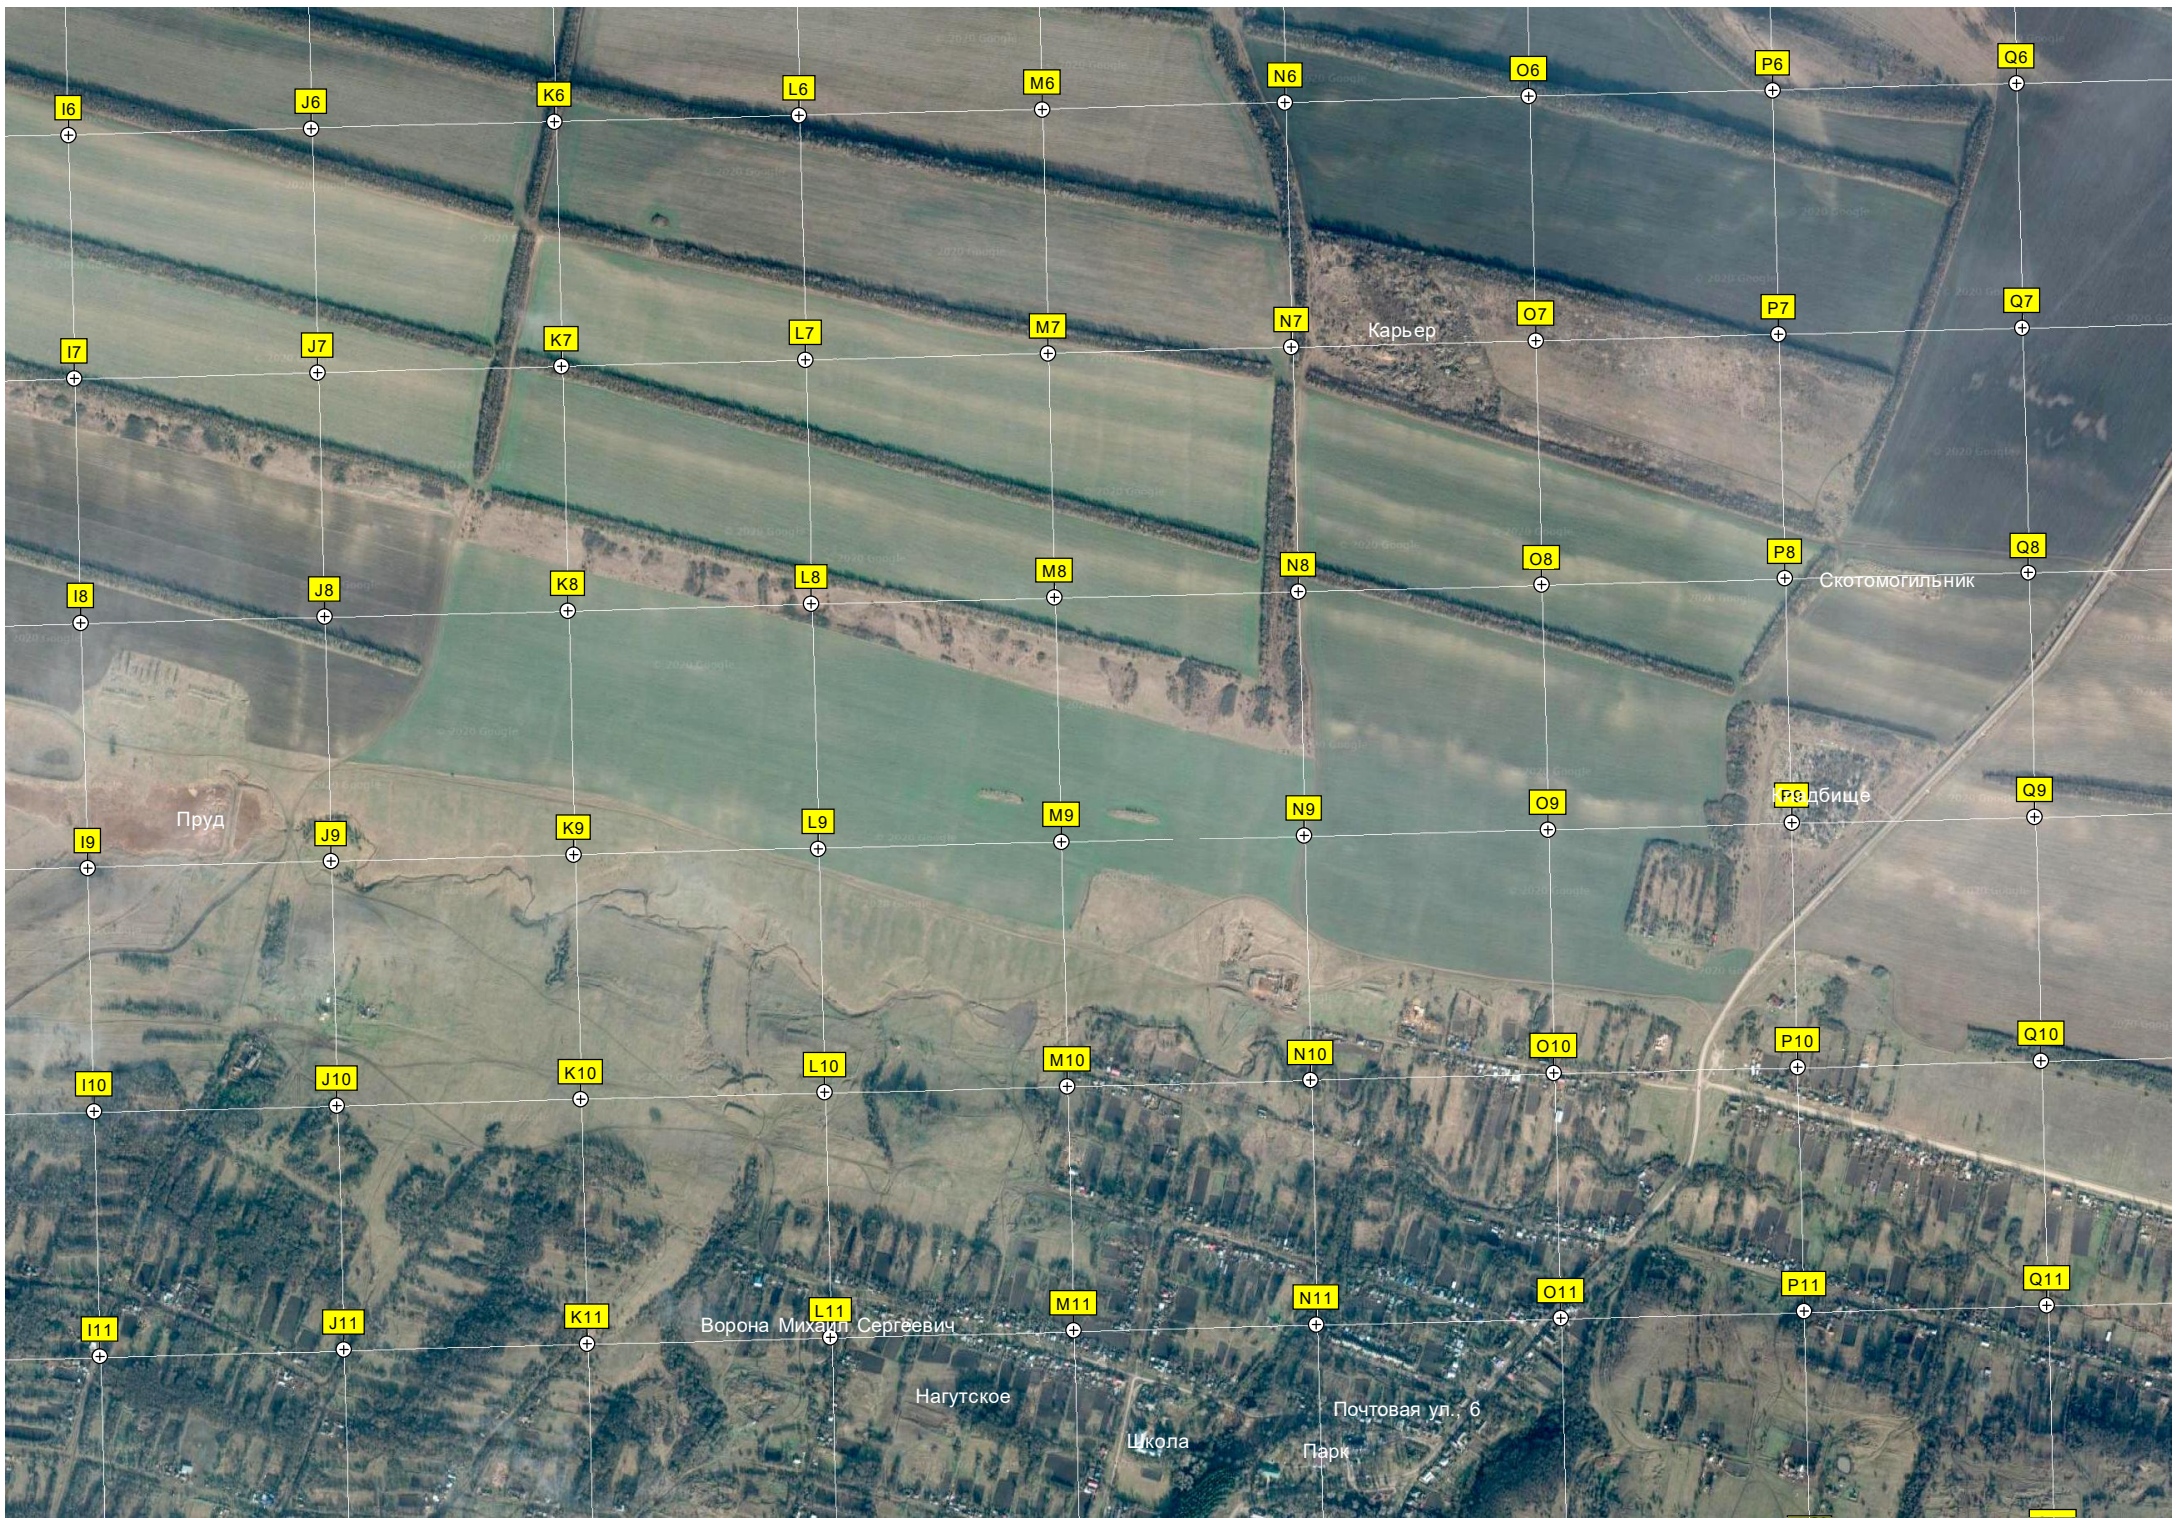

бывший хутор Сухой Карамык

бывший хутор Орловский

Пруд

Пруд

4926000

4925500

4925000

4924500

4924000

4923500

бывший хутор Благоннадёжный

4923000

4922500

4922000

4921500

4921000