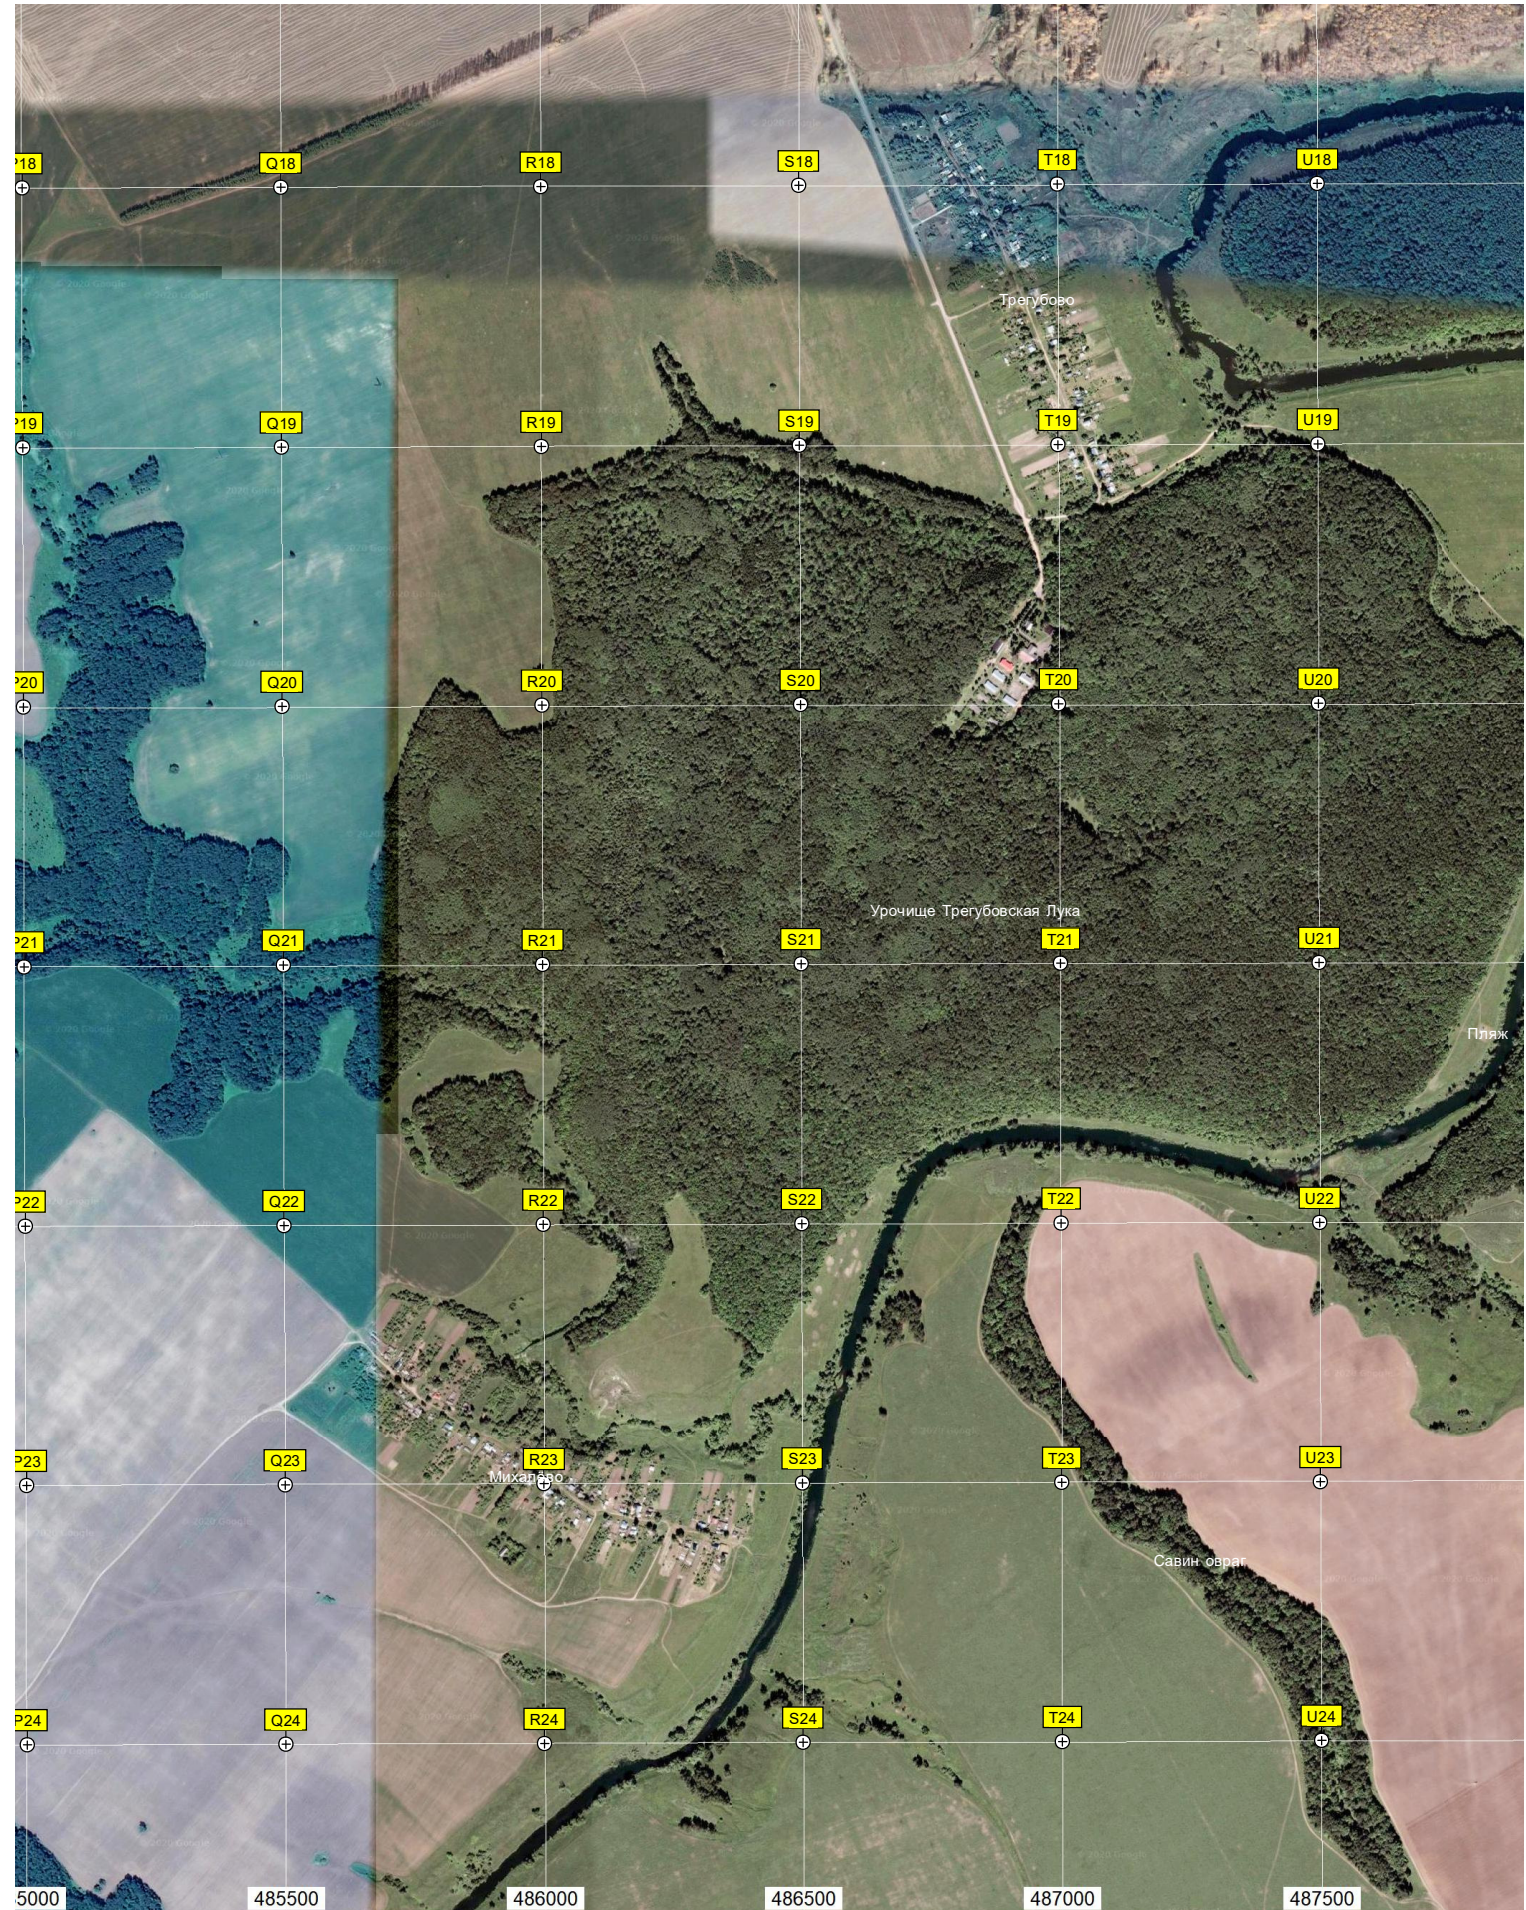

P18

Q18

R18

S18

T18

U18

P19

Q19

R19

S19

T19

U19

P20

Q20

R20

S20

T20

U20

P21

Q21

R21

S21

T21

U21

P22

Q22

R22

S22

T22

U22

P23

Q23

R23

S23

T23

U23

P24

Q24

R24

S24

T24

U24

5000

485500

486000

486500

487000

487500

Трегубово

Урочище Трегубовская Лука

Михалово

Пляж

Савин овраг