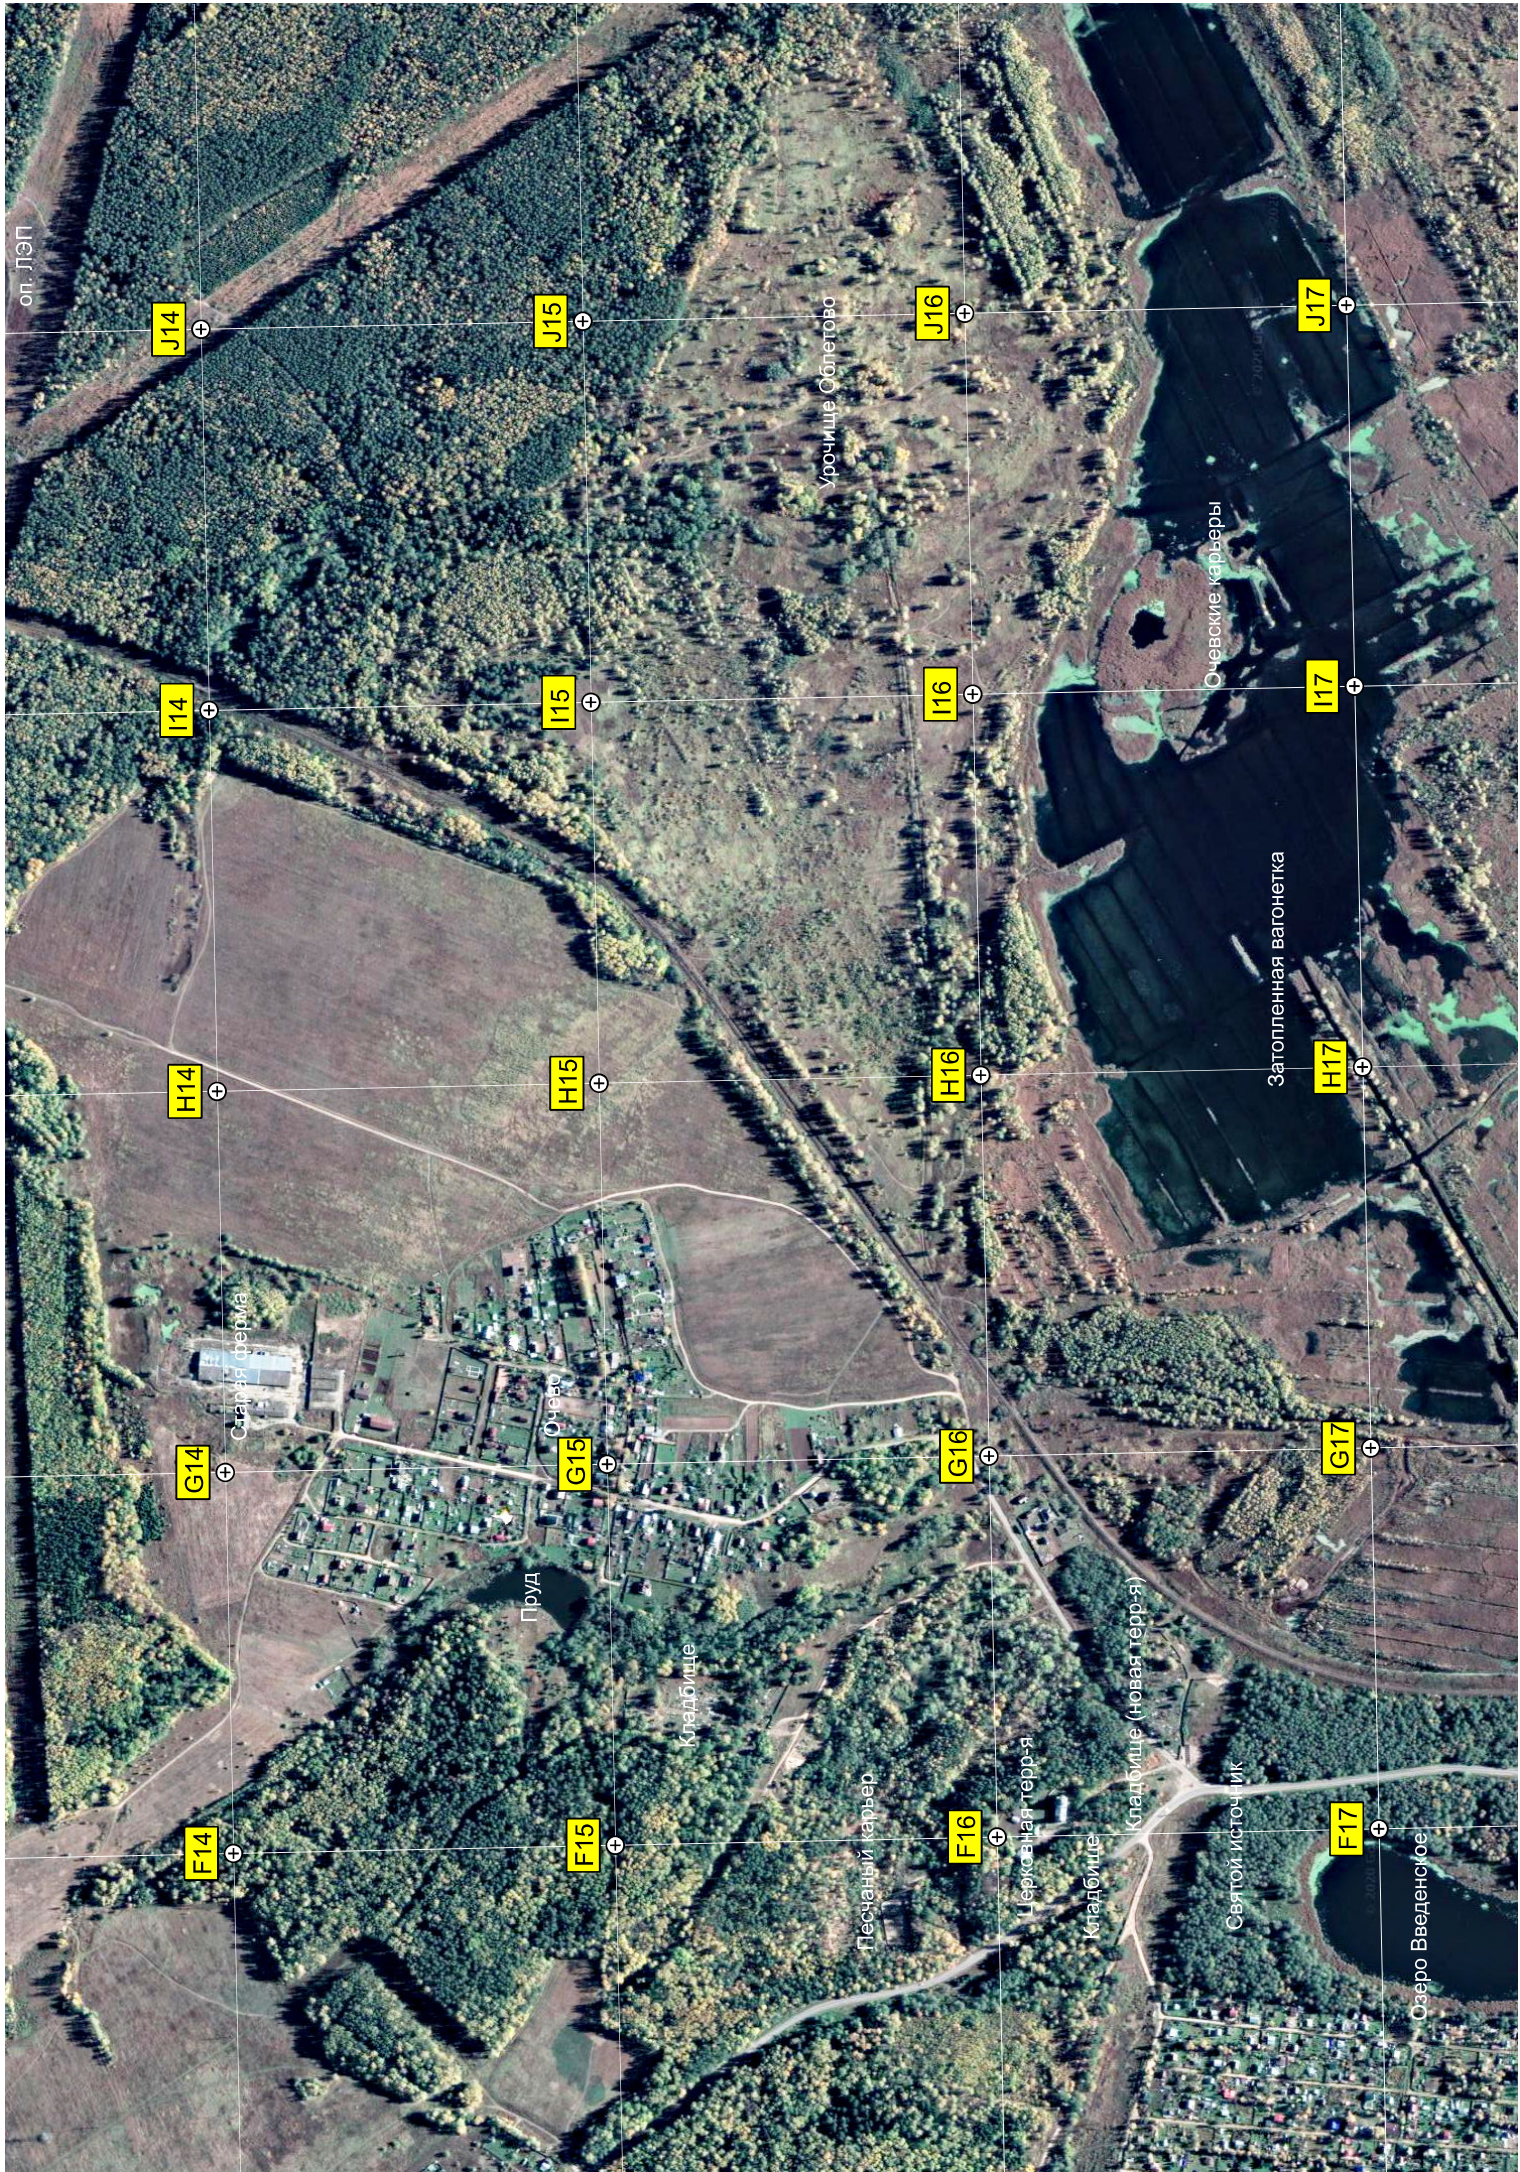

Торговля грибами, сараньем и т.д.

Вырубка

СНТ «Лель»

12-й километр автодороги Жестяглово - Талдом (Р-112) (24)

11-й километр автодороги Жестяглово - Талдом (Р-112) (25)

Воронисаж в лесу

от ЛЭП

J14

Святочная территория

Кладбище

Кладбище (новая территория)

Святой источник

Озеро Введенское

Урочище Облегово

Очевские карьеры

Затопленная вагонетка