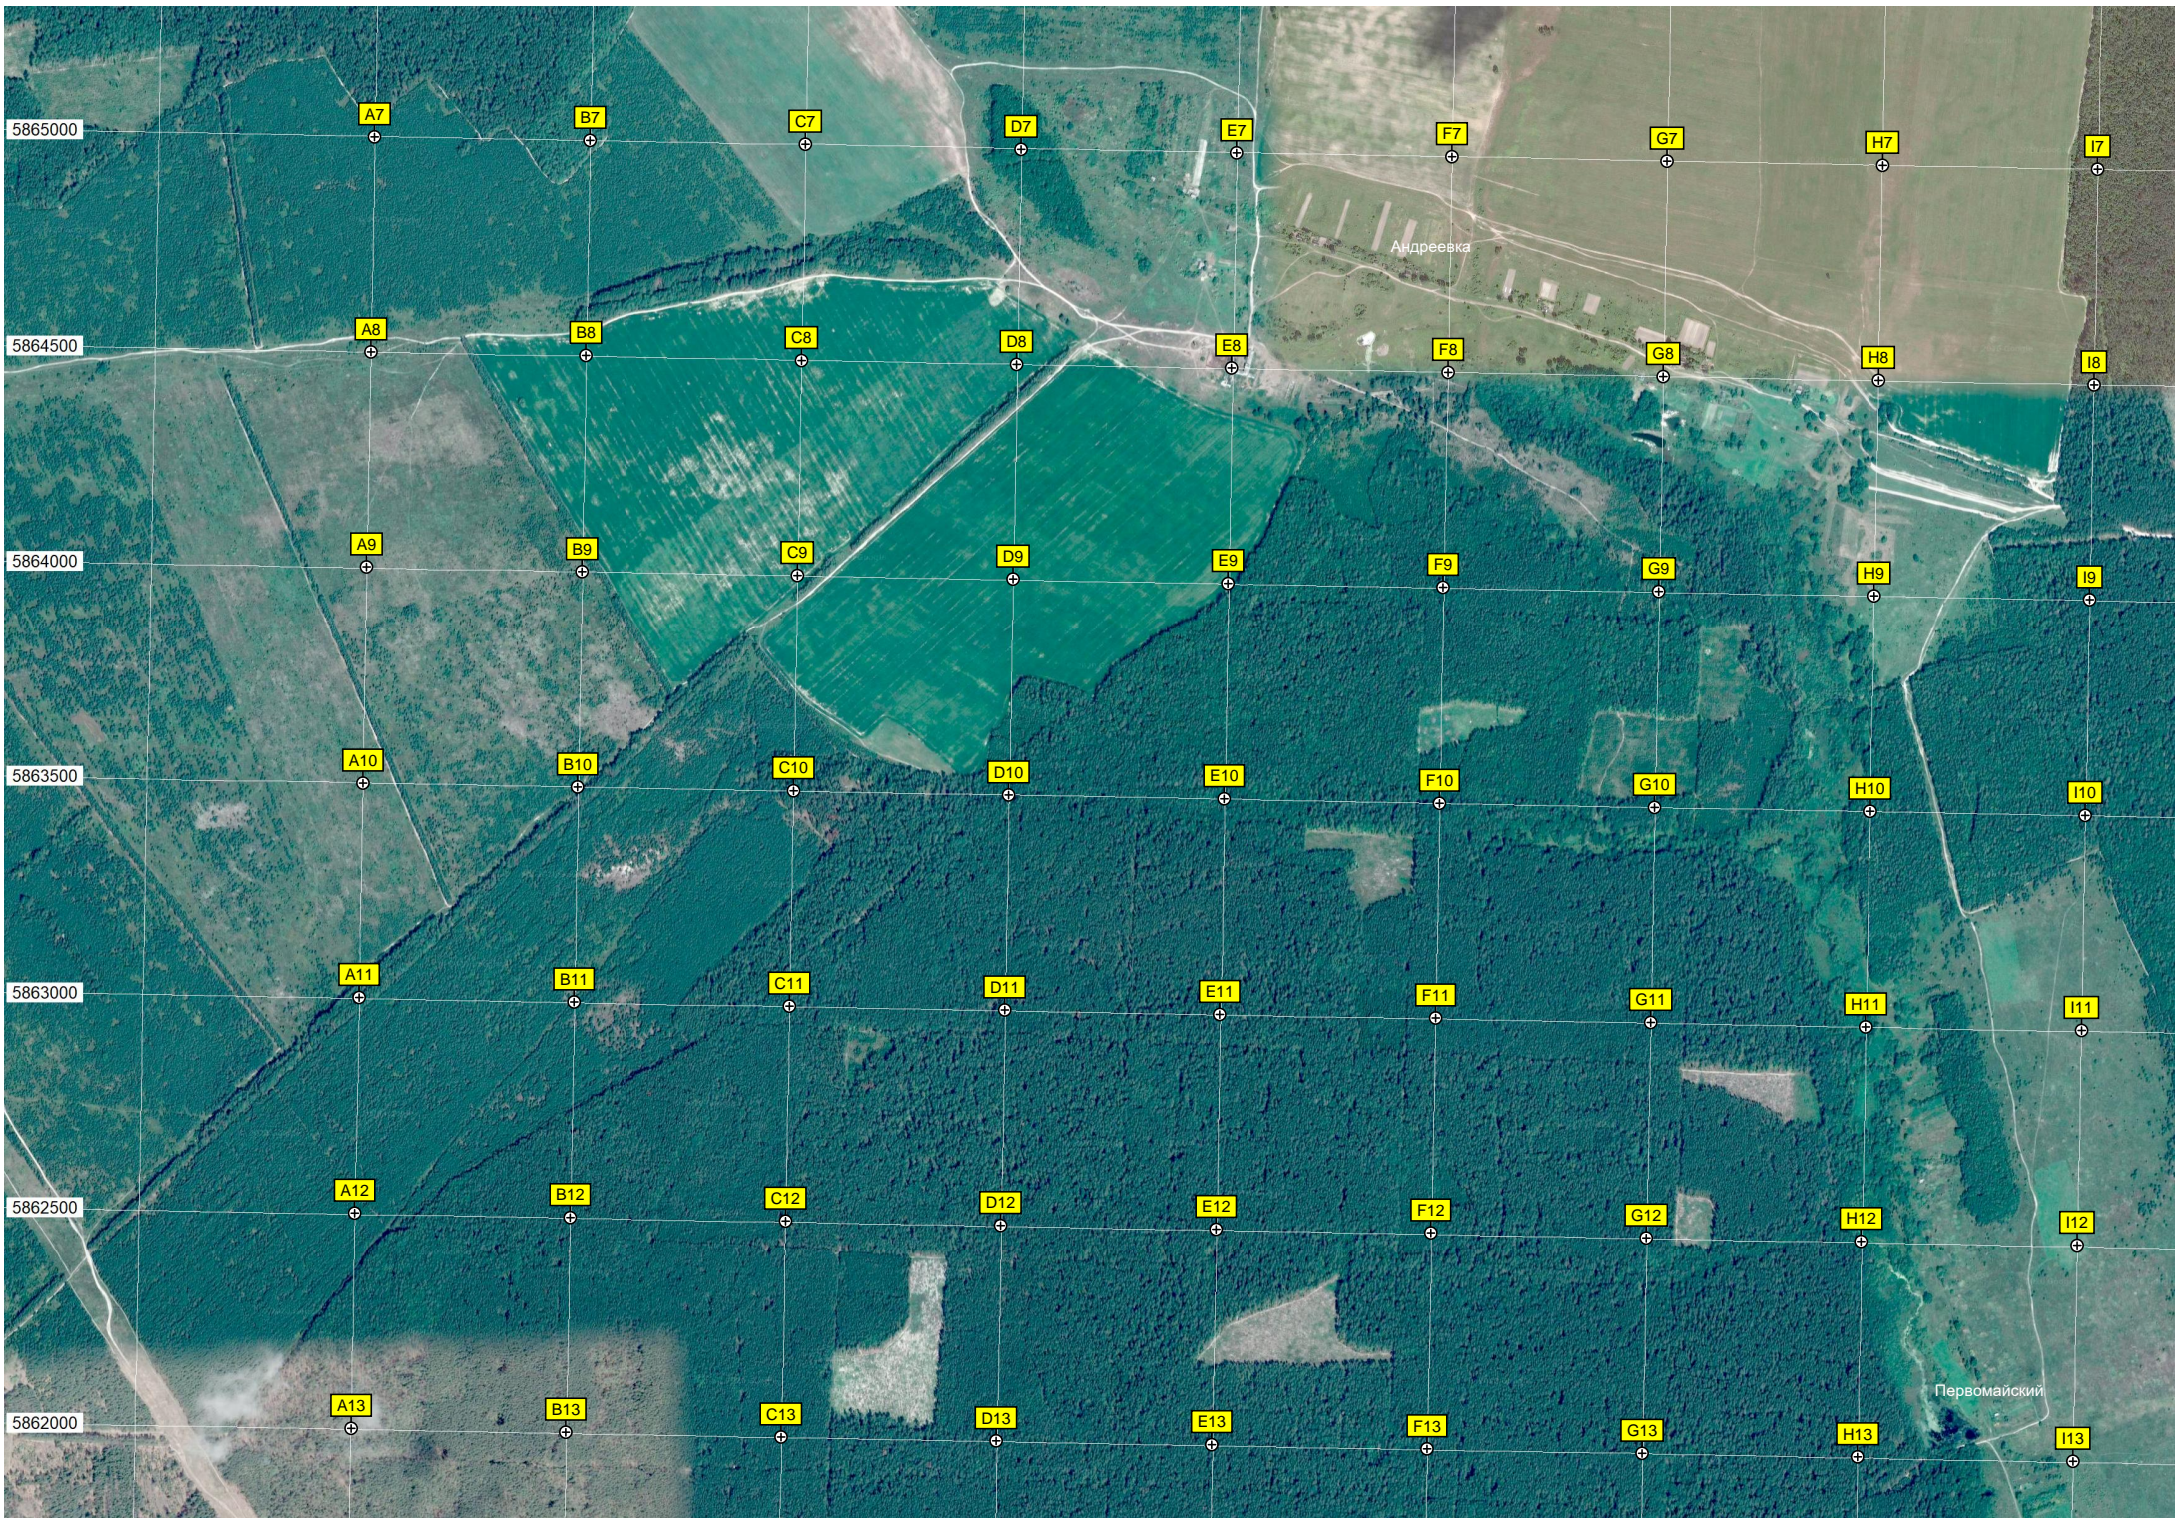

X6

Y6

Z6

AA6

AB6

AC6

392-й километр автодороги М-

Высота 209.7

Урочище Озеро

394-й километр автодороги М-

Урочище Крутое

395-й километр автодороги М

ост. «Восход»

395-й километр автодороги М

395-й километр автодороги М

Высота 198,6