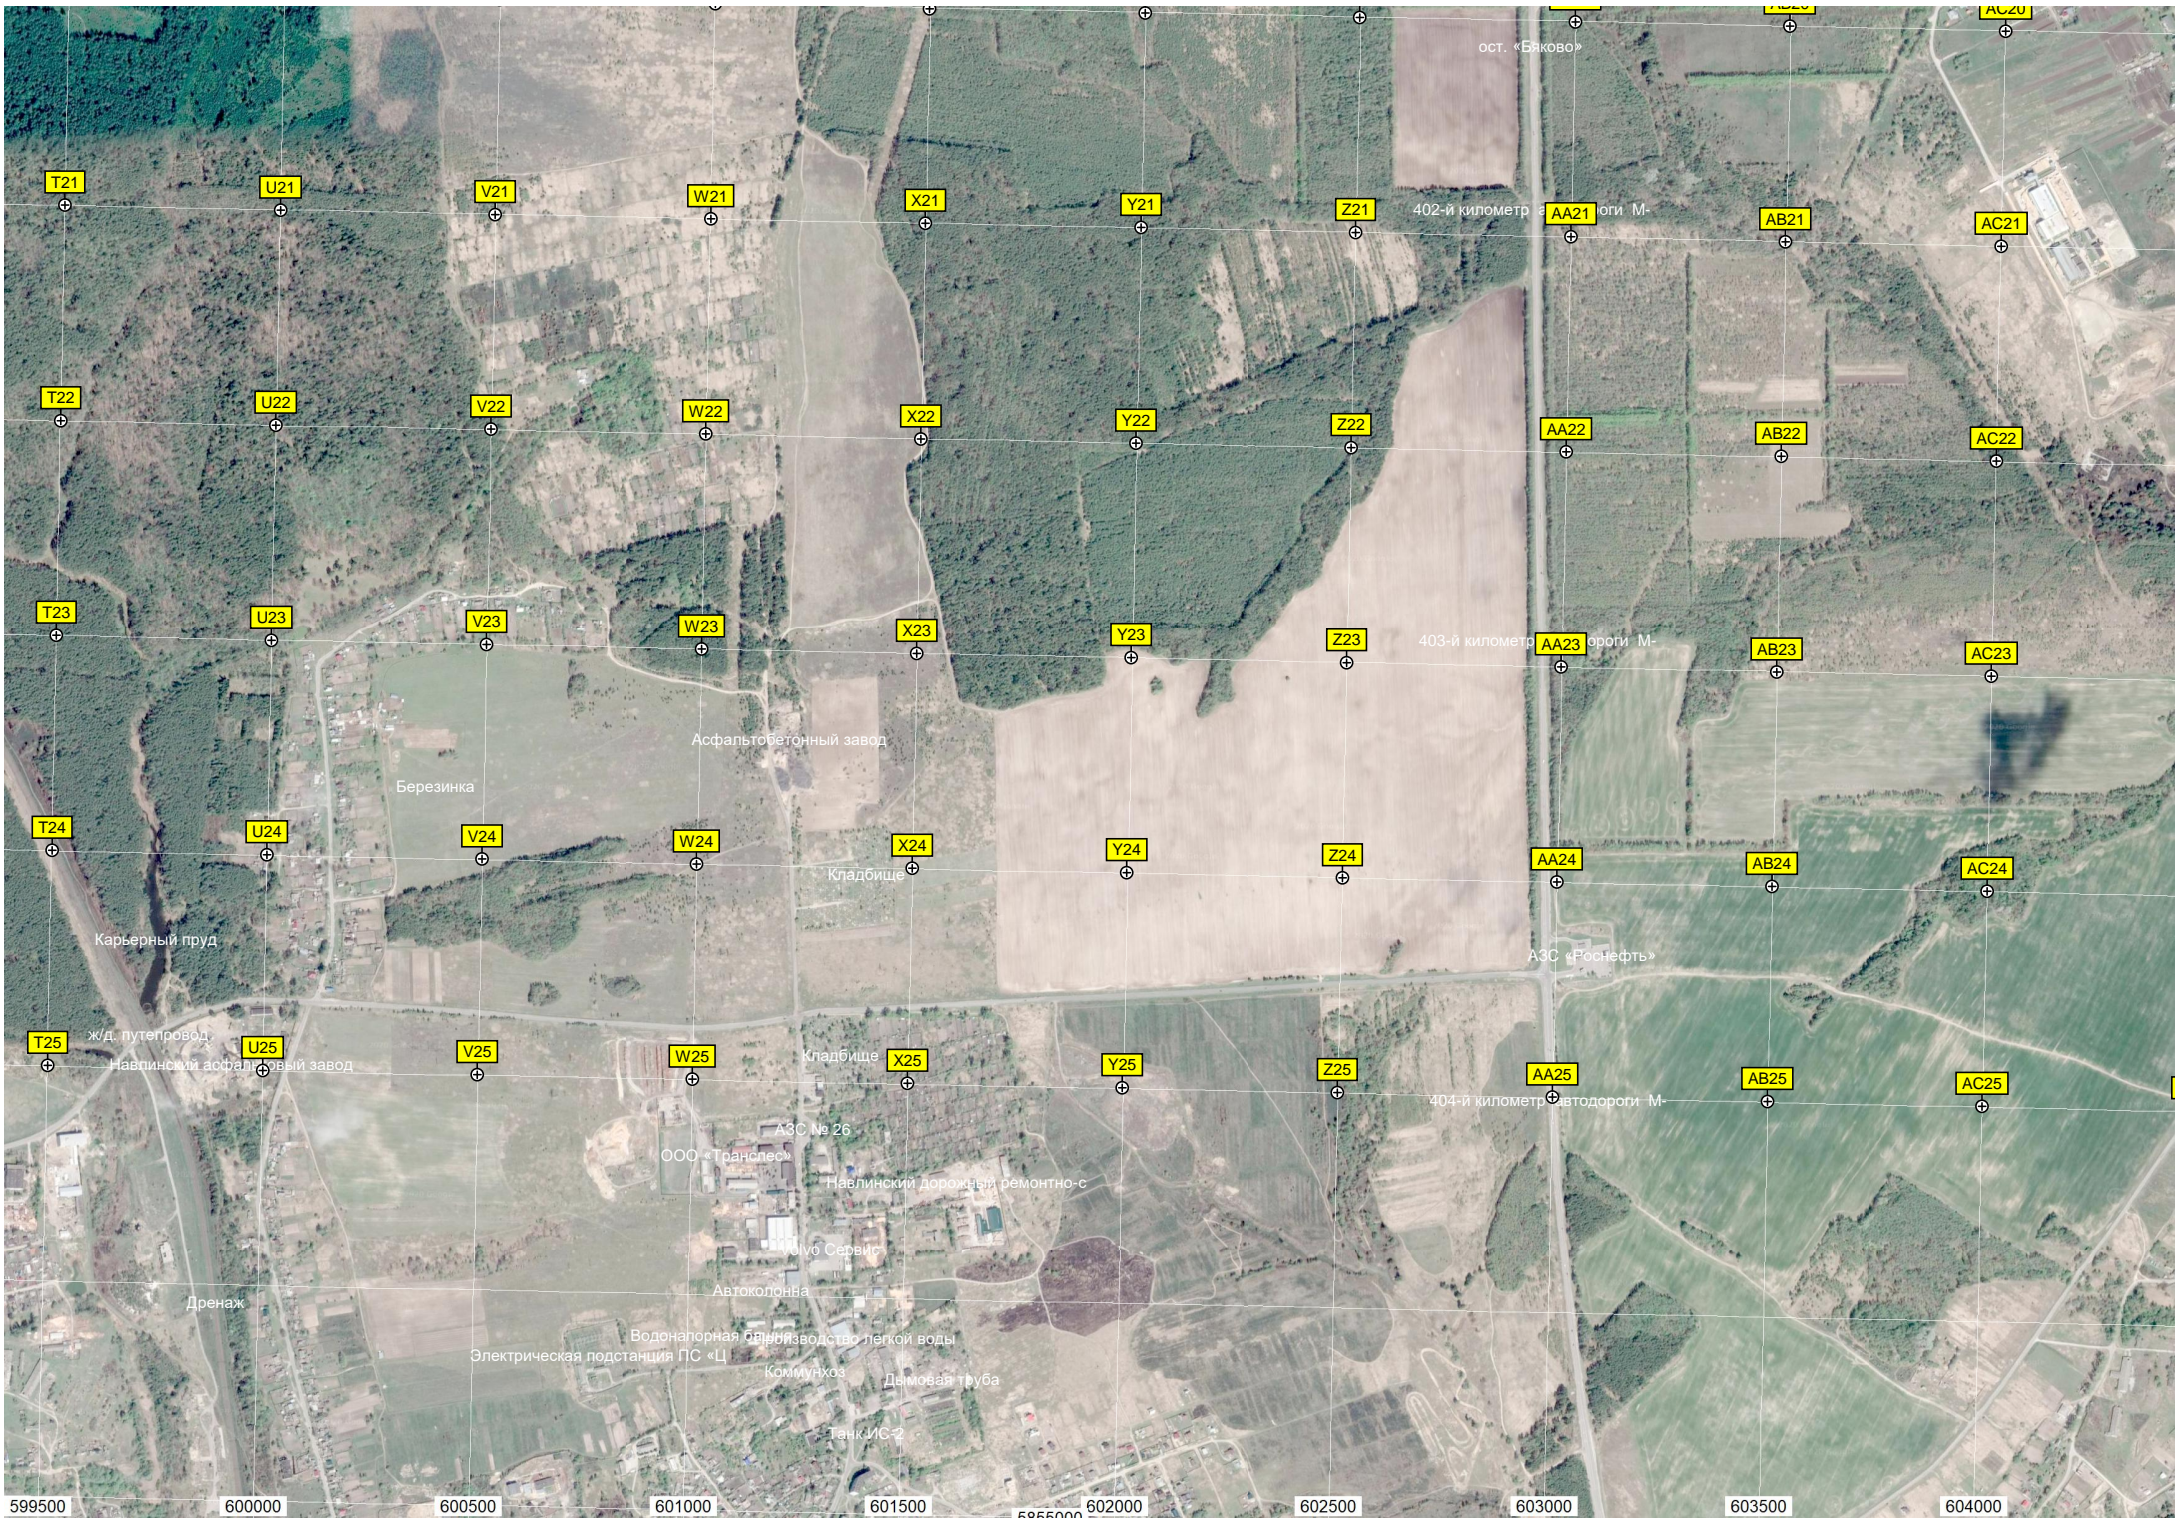

E20

F20

G20

H20

I20

Психонтернат Психоневро

Ено

ики (Ело

Остановочный пункт Калигаевка

599500 600000 600500 601000 601500 602000 602500 603000 603500 604000