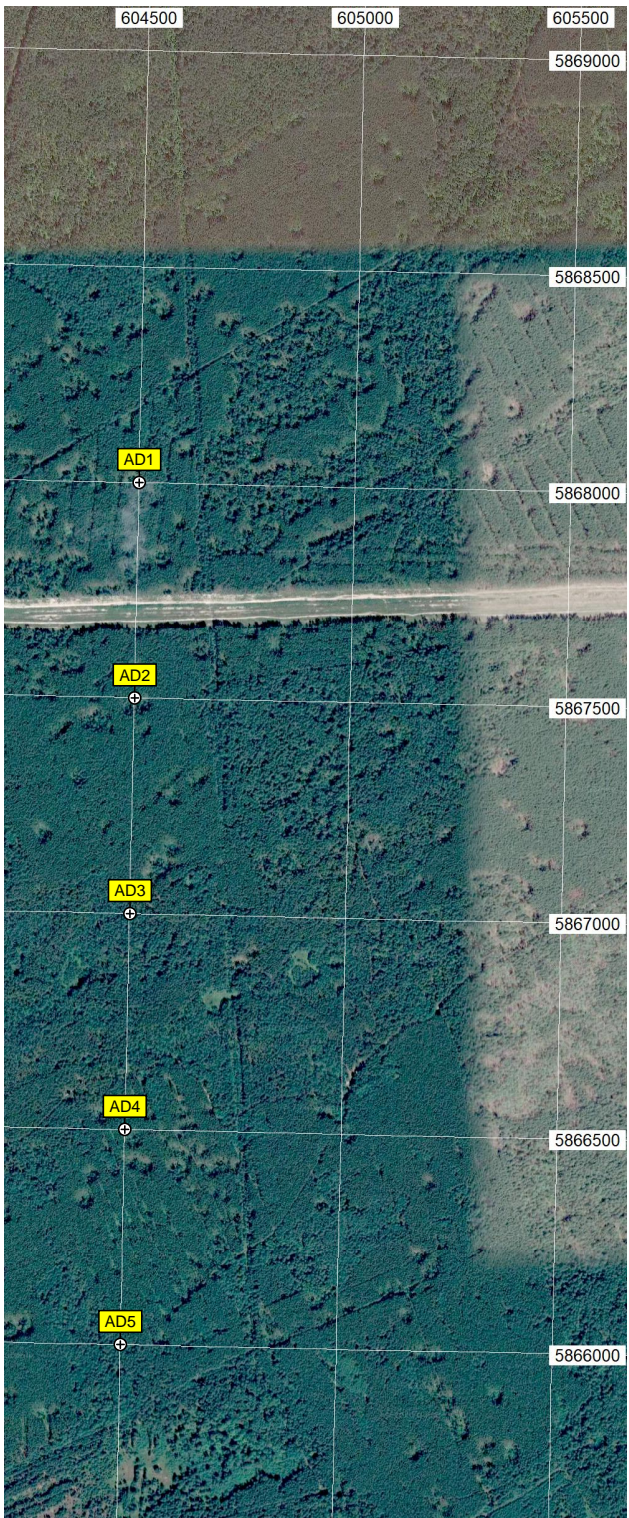

599500

600000

600500

601000

601500

602000

602500

603000

X6

Y6

Z6

AA6

AB6

AC6

392-й километр автодороги М-

Высота 209.7

Урочище Озеро

394-й километр автодороги М-

Урочище Крутое

395-й километр автодороги М

ост. «Восход»

395-й километр автодороги М

395-й километр автодороги М

Высота 198,6