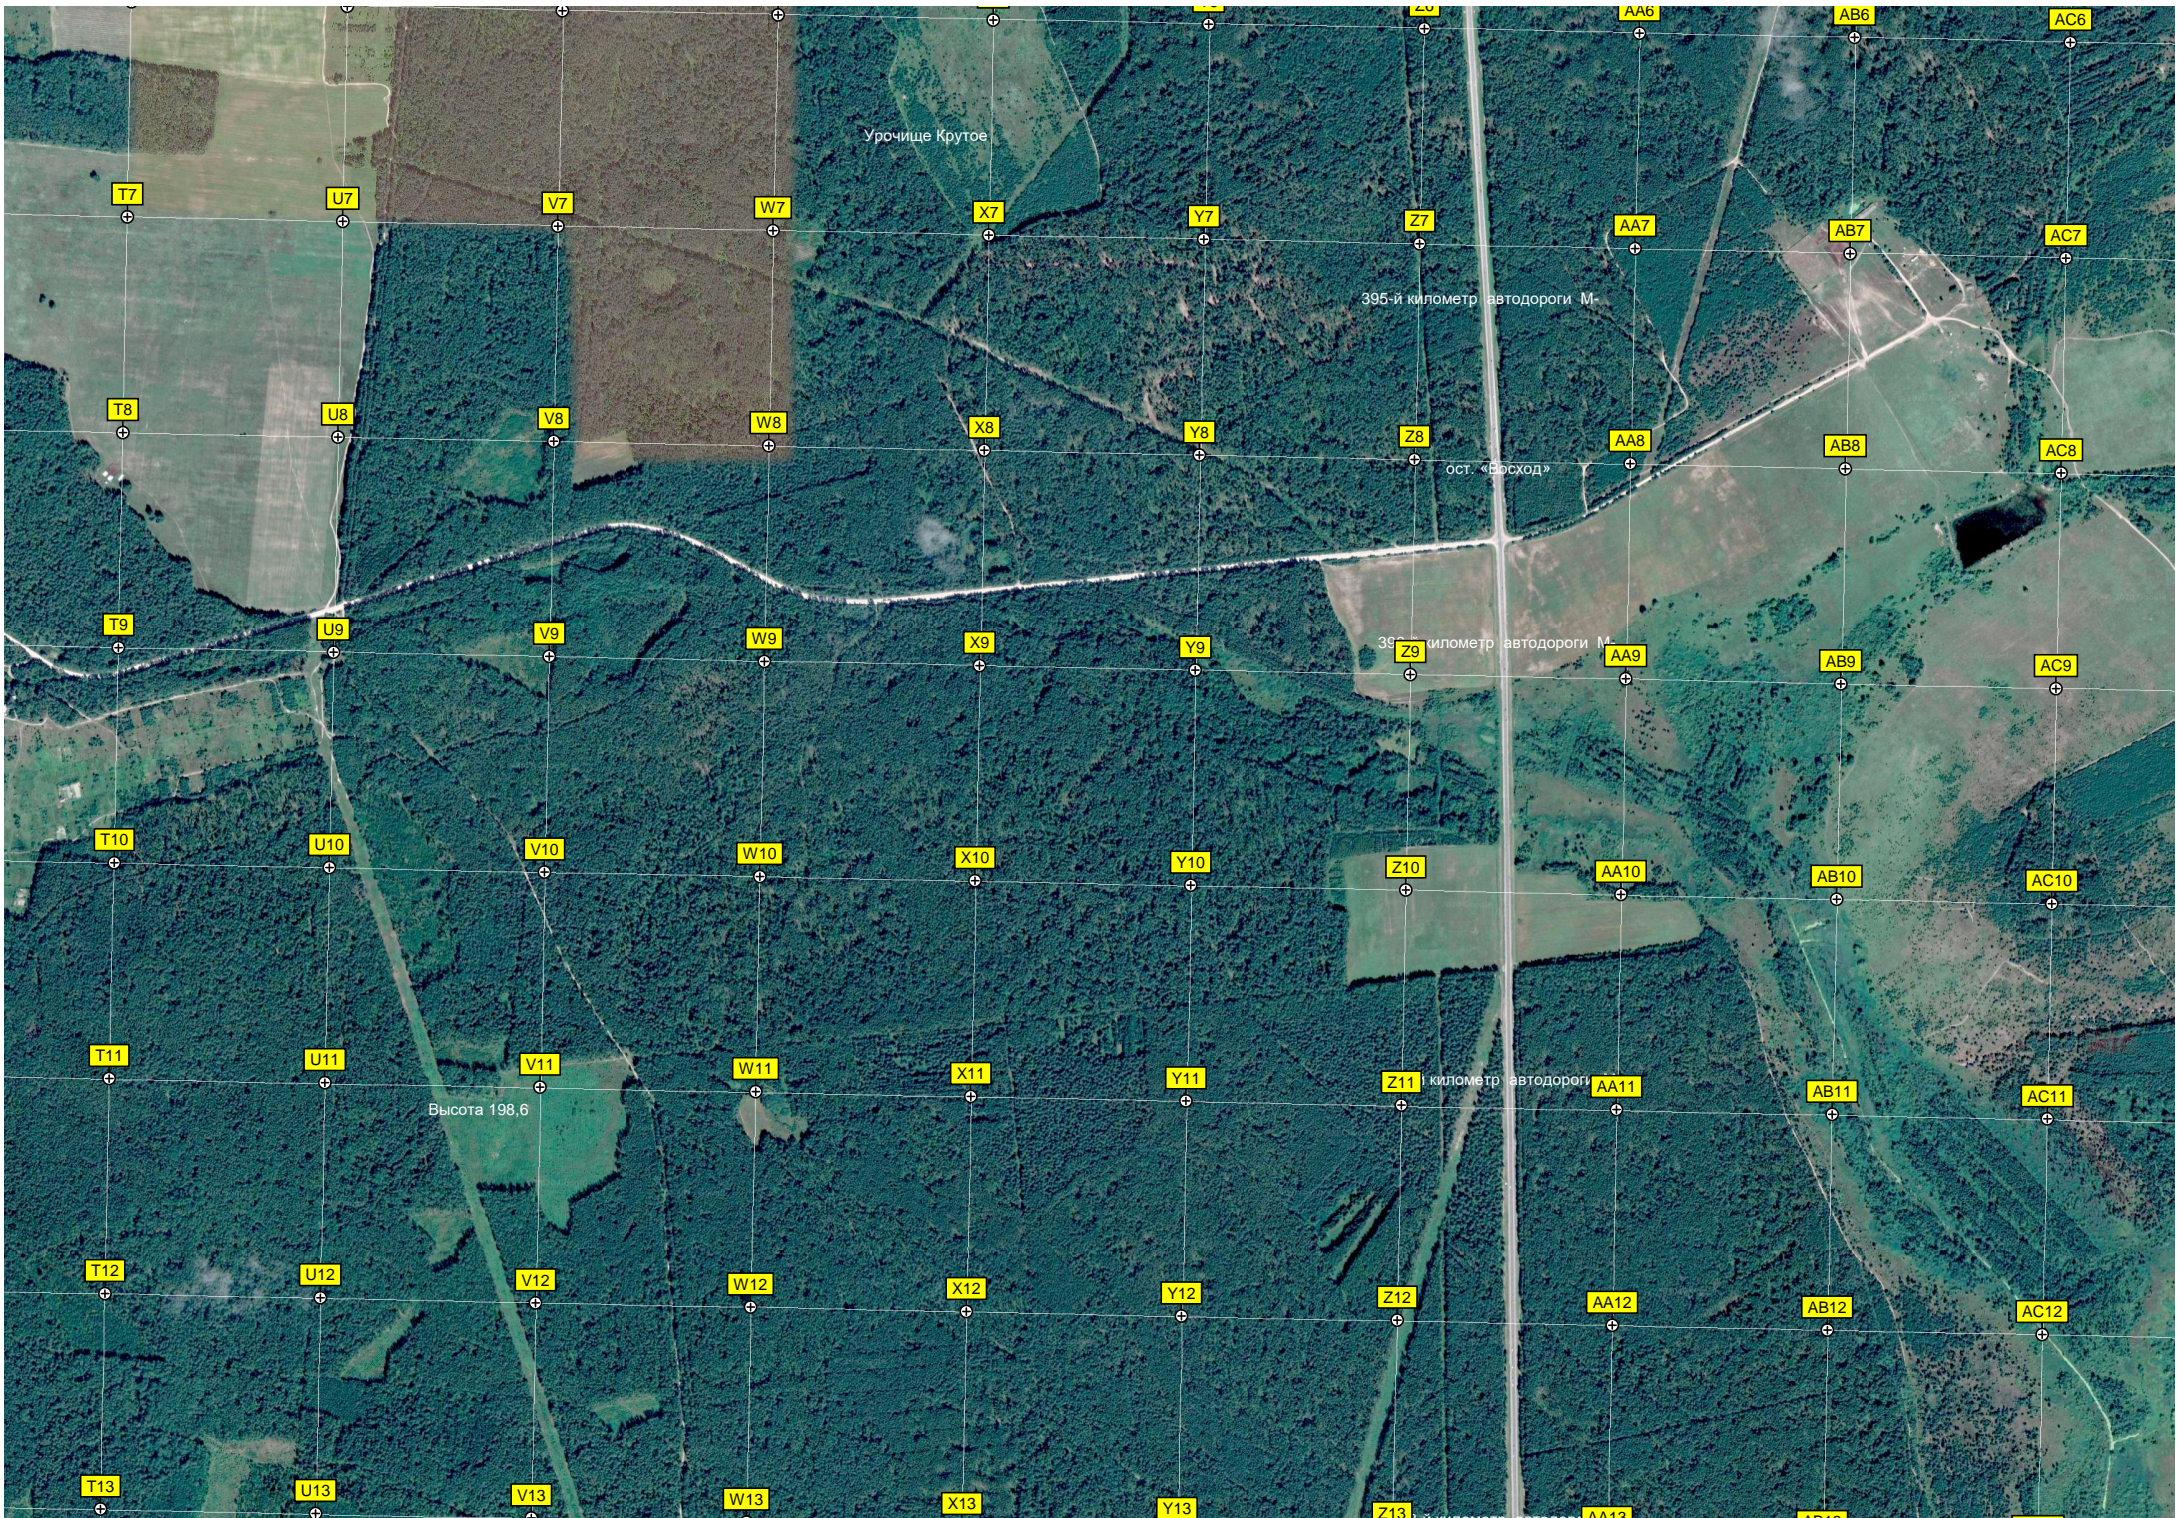

X6

Y6

Z6

AA6

AB6

AC6

392-й километр автодороги М-

Высота 209.7

Урочище Озеро

394-й километр автодороги М-

Урочище Крутое

395-й километр автодороги М

ост. «Восход»

395-й километр автодороги М

395-й километр автодороги М

Высота 198,6