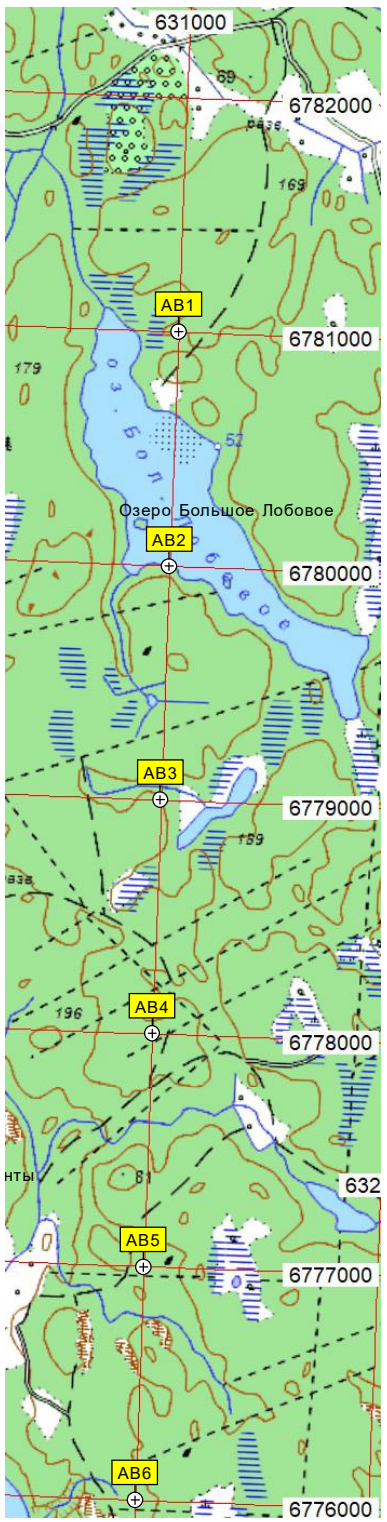

A1 B1 C1 D1 E1 F1 G1 H1

A2 B2 C2 D2 E2 F2 G2 H2

A3 B3 C3 D3 E3 F3 G3 H3

A4 B4 C4 D4 E4 F4 G4 H4

A5 B5 C5 D5 E5 F5 G5 H5

A6 B6 C6 D6 E6 F6 G6 H6

A7 B7 C7 D7 E7 F7 G7 H7

№ I № 235

№ I № 236

№ I № 240

Контрольно-следовая полоса

Загадочное место

Погранзастиа (ПГЗ) № 3 литер / флекс

Озеро Дорожное

ель бер.

Полigon твердых бытовых отходов ЗАО Интернешл Пейпер

Холм Средником Ключевое

Баранья

Озеро Кривое

Бр.

лесч.

разв.

до

ТТ-1780СТ
Новый мост

6768000

6767000

6766000

6765000

6764000

6763000

A14

B14