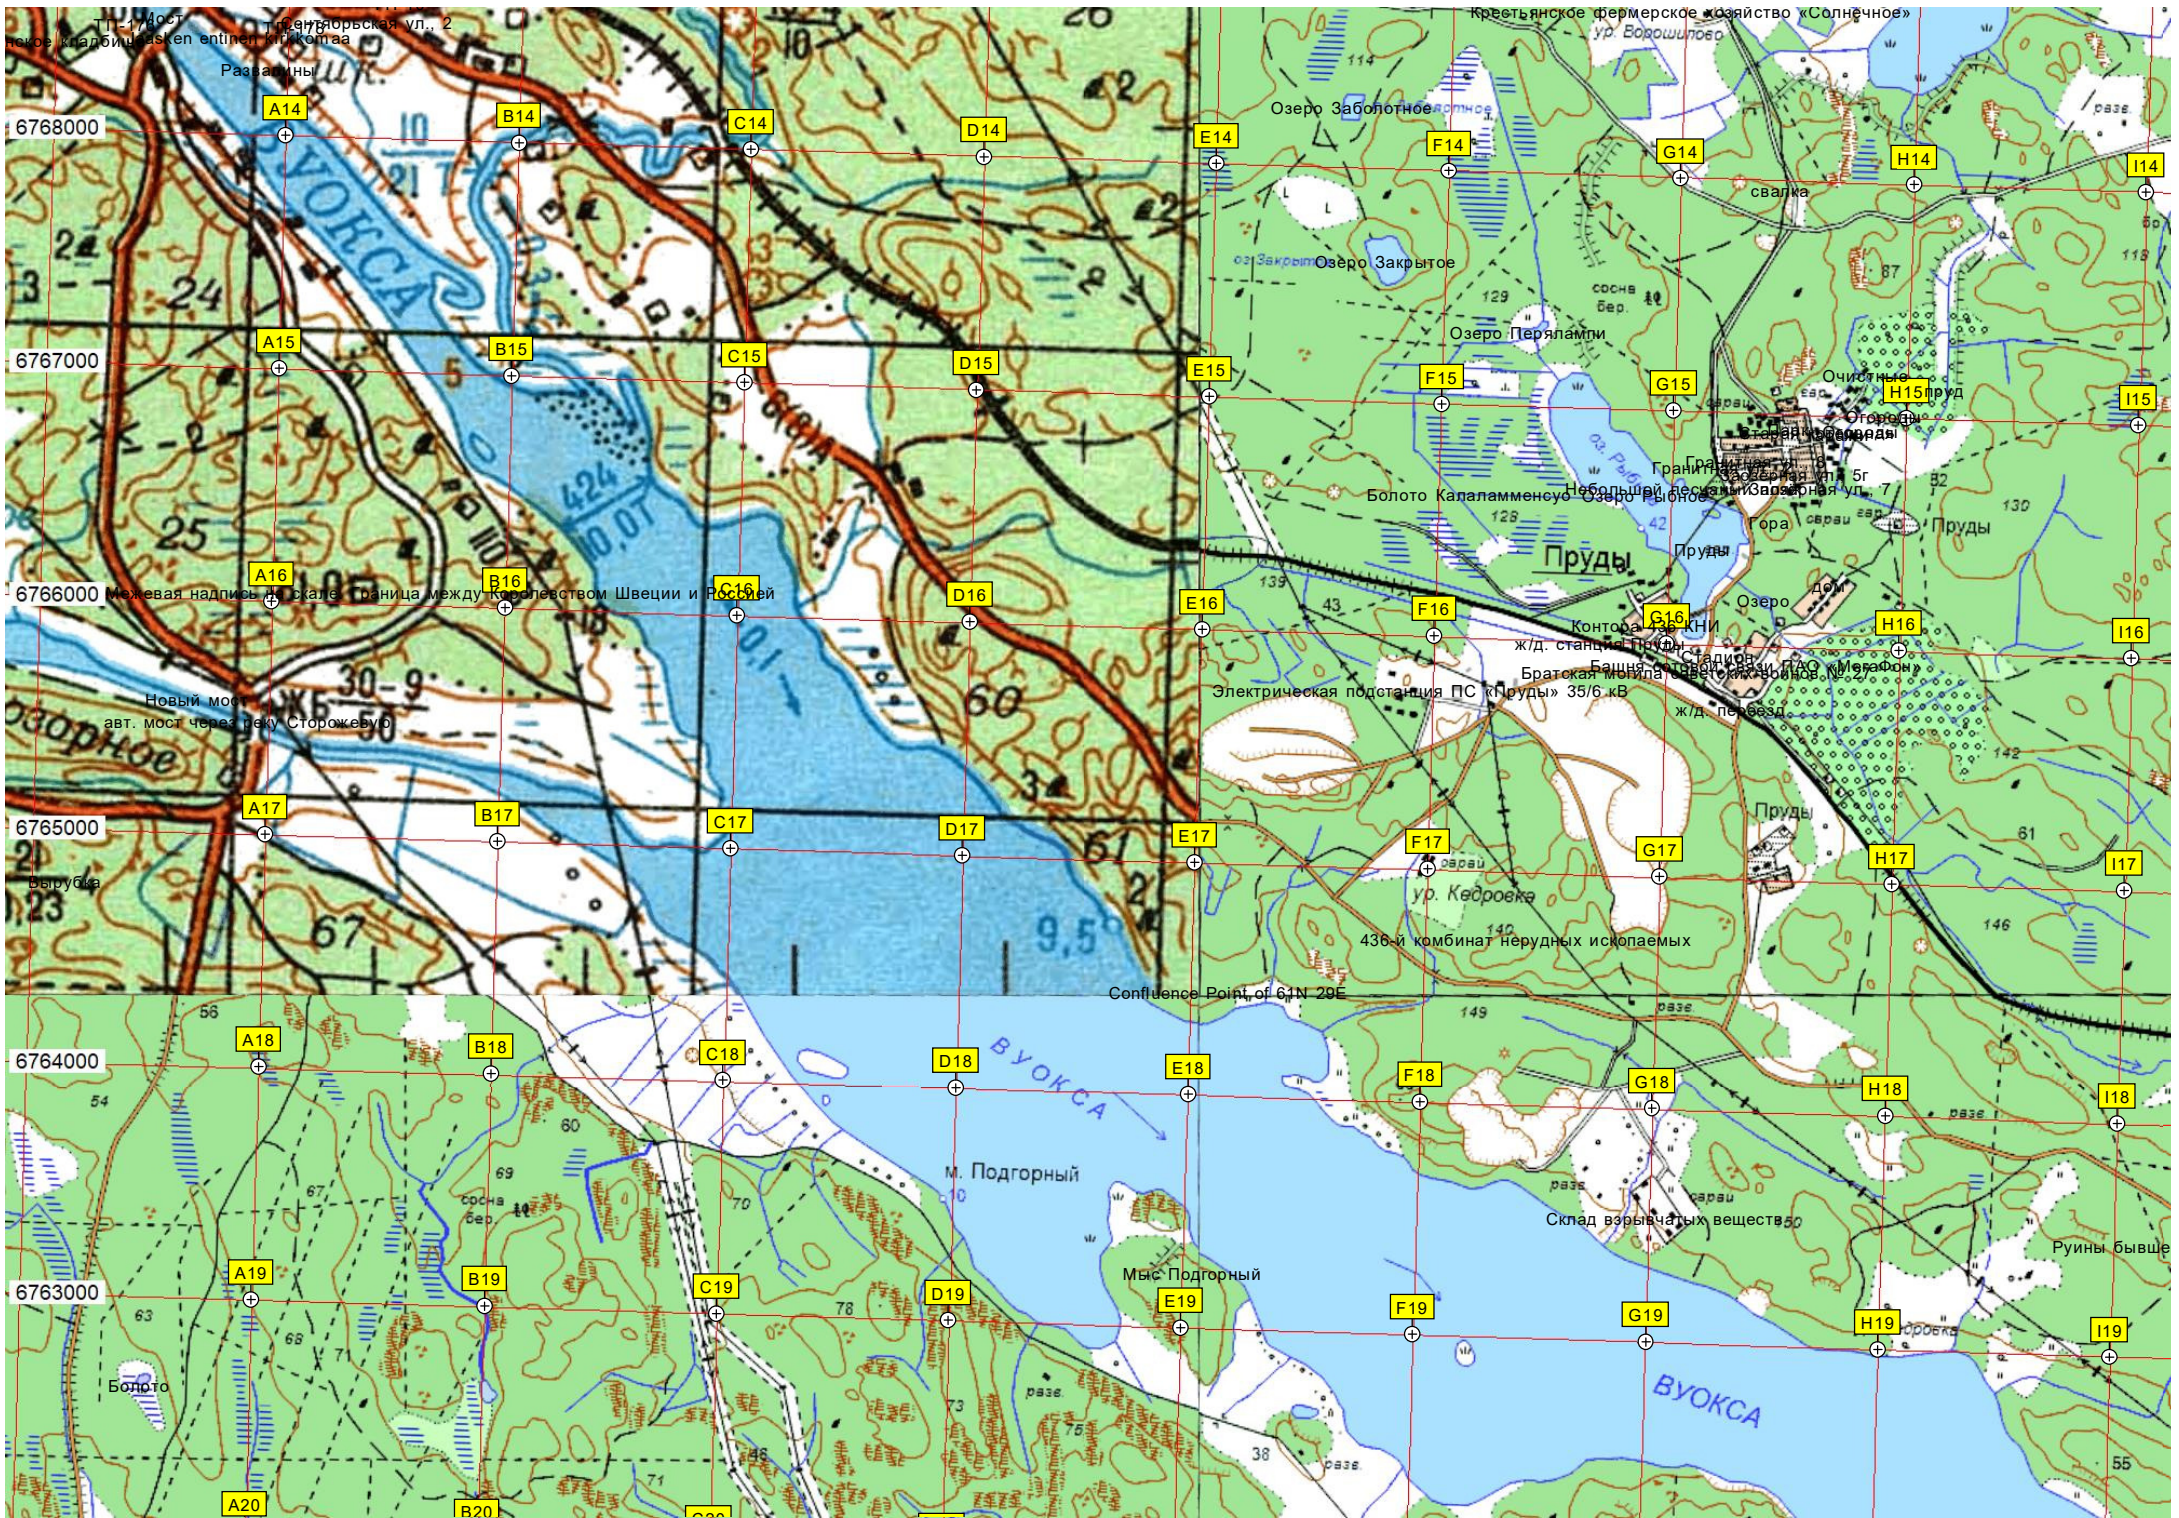

Холм Средником Ключевое

Баранья

Озеро Кривое

Бр.

лесч.

разв.

до

ТТ-1780СТ
Новый мост