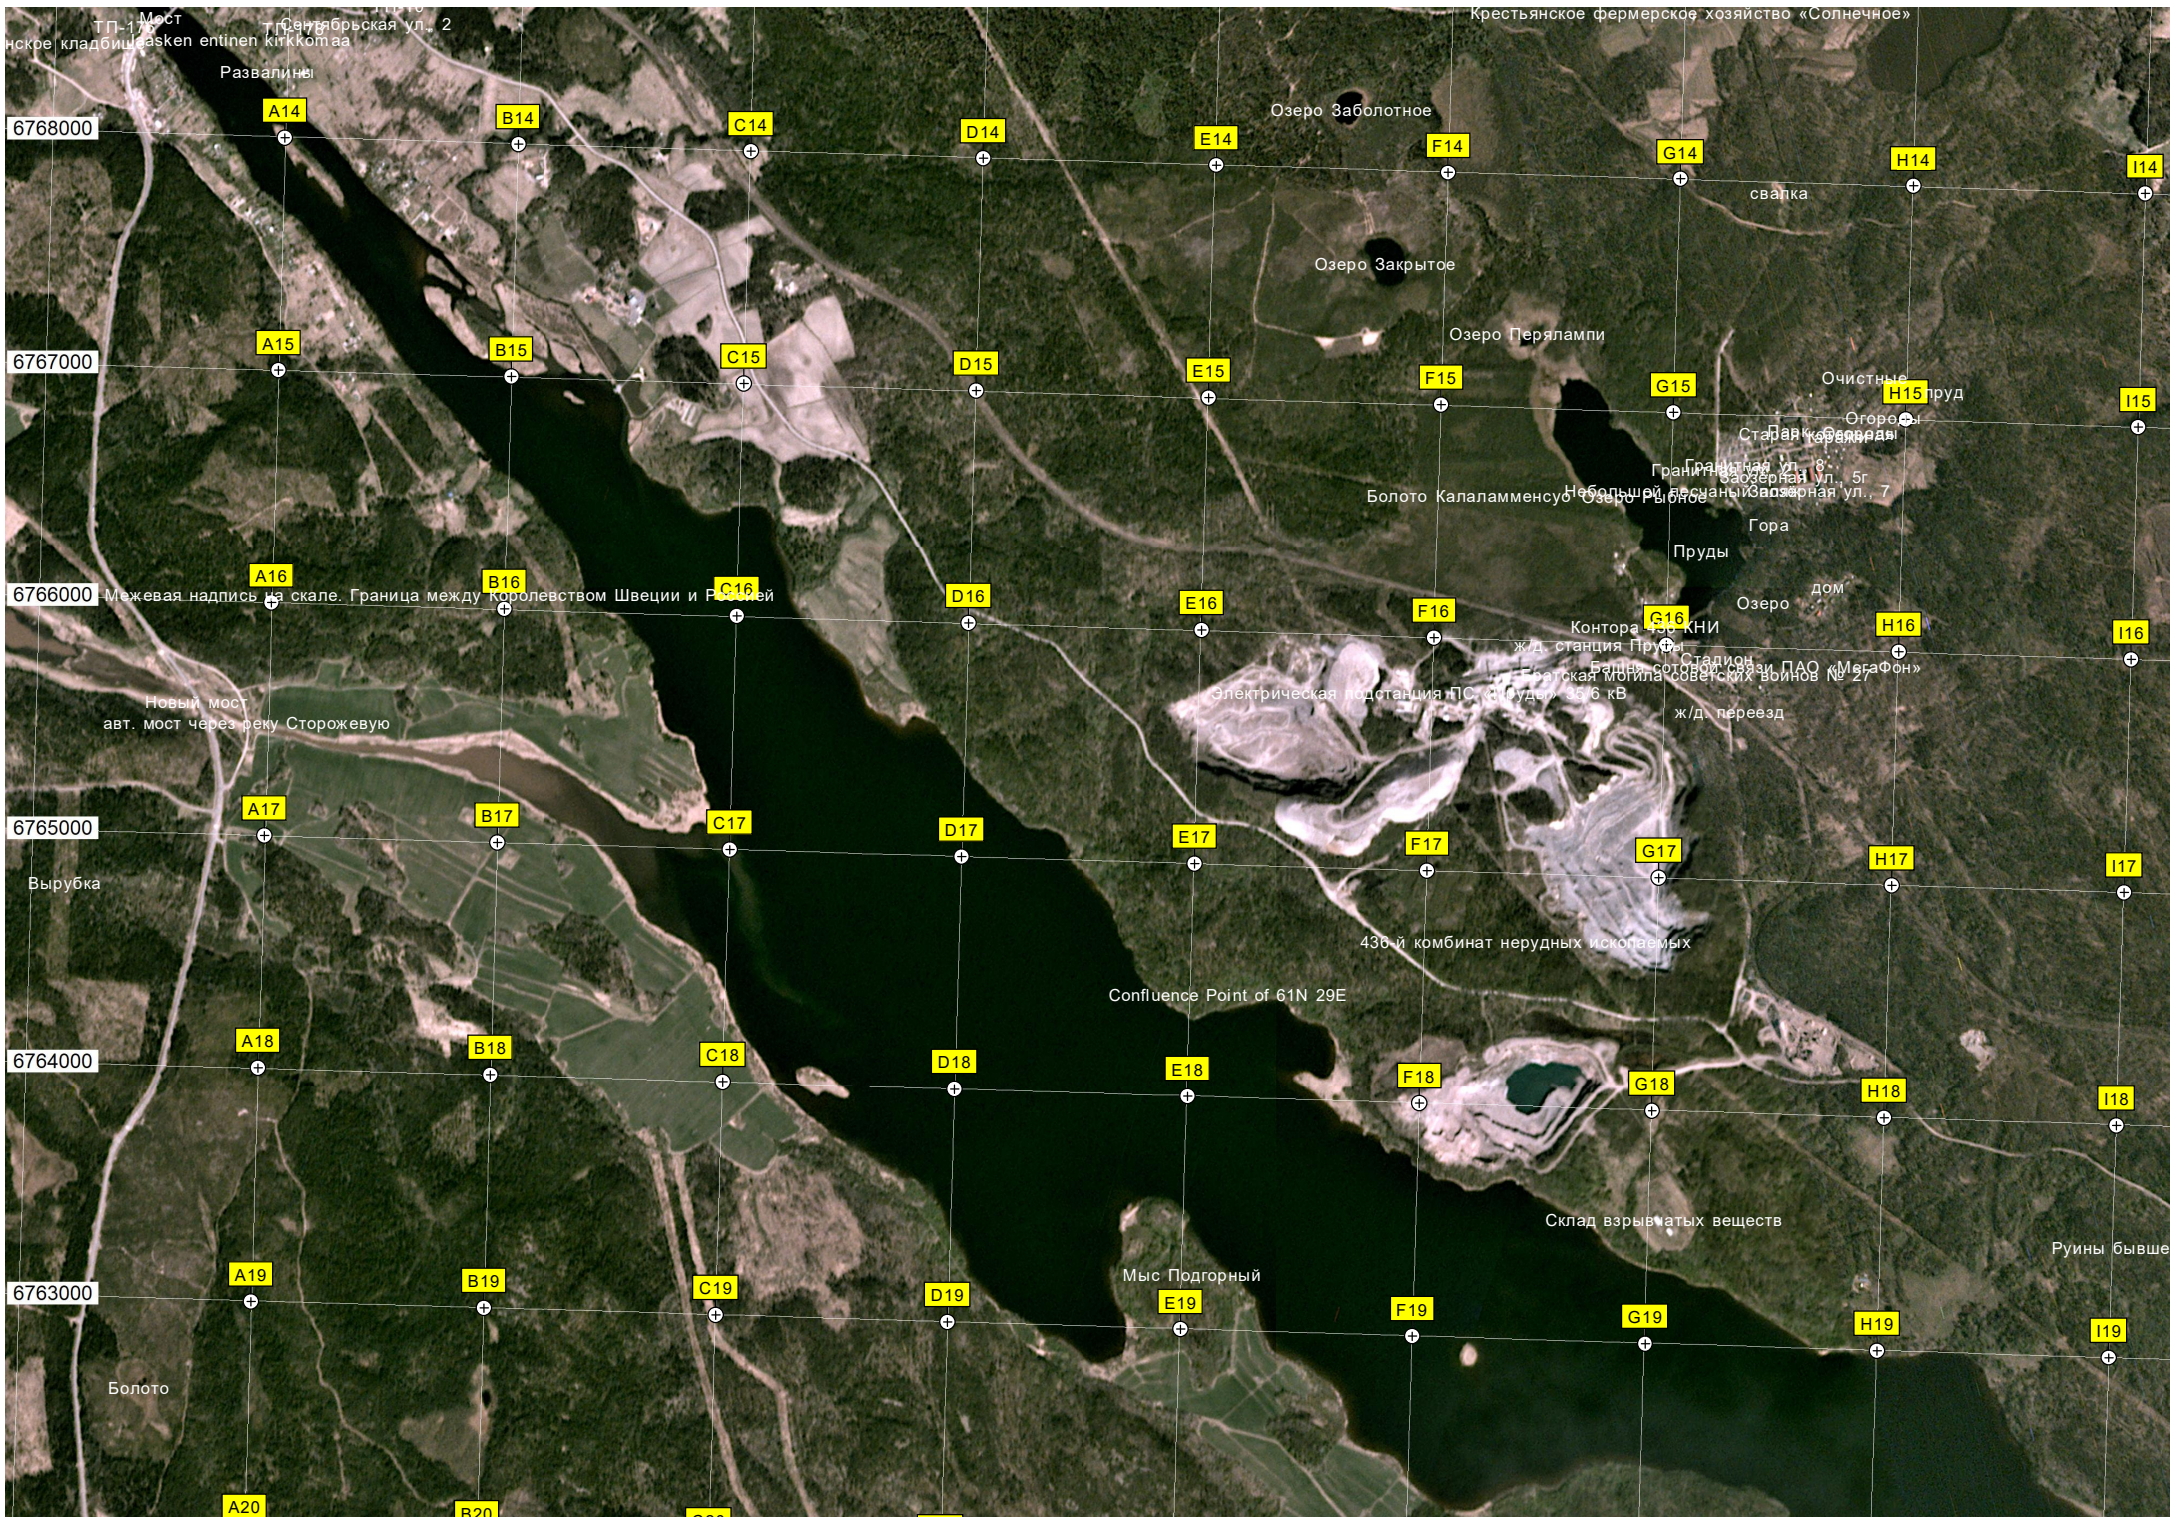

Озеро Ближнее

Каньер

Озеро Черноводное

Озера Сборные

Озеро Придорожное

Озеро Безымянное

Озеро

Озеро Каменное

Разрушенный мост

Болото Латассуо

Озеро Каналампи
Озеро Хяркялампи

Озеро Залужное

Озеро Александровское

место для туристической стоянки

бревенчатый сруб-беседка
Урочище Новый Путь

Озеро Обходное

Фундаменты

Гора

Брод
Заброшенный участок

Место для отдыха

Кладбище

Остановочный пункт 5 км
от пионерского лагеря «Экспресс» Октябрьской железной дороги

Озеро Новинское

Озеро Пя...

R19

Озеро Ягодное

Озеро Тёмное

Озеро Глубокое

Озеро Красновское

Озеро Пиен-Сяркярви

База отдыха "Бородинское"

Озеро Торолампи