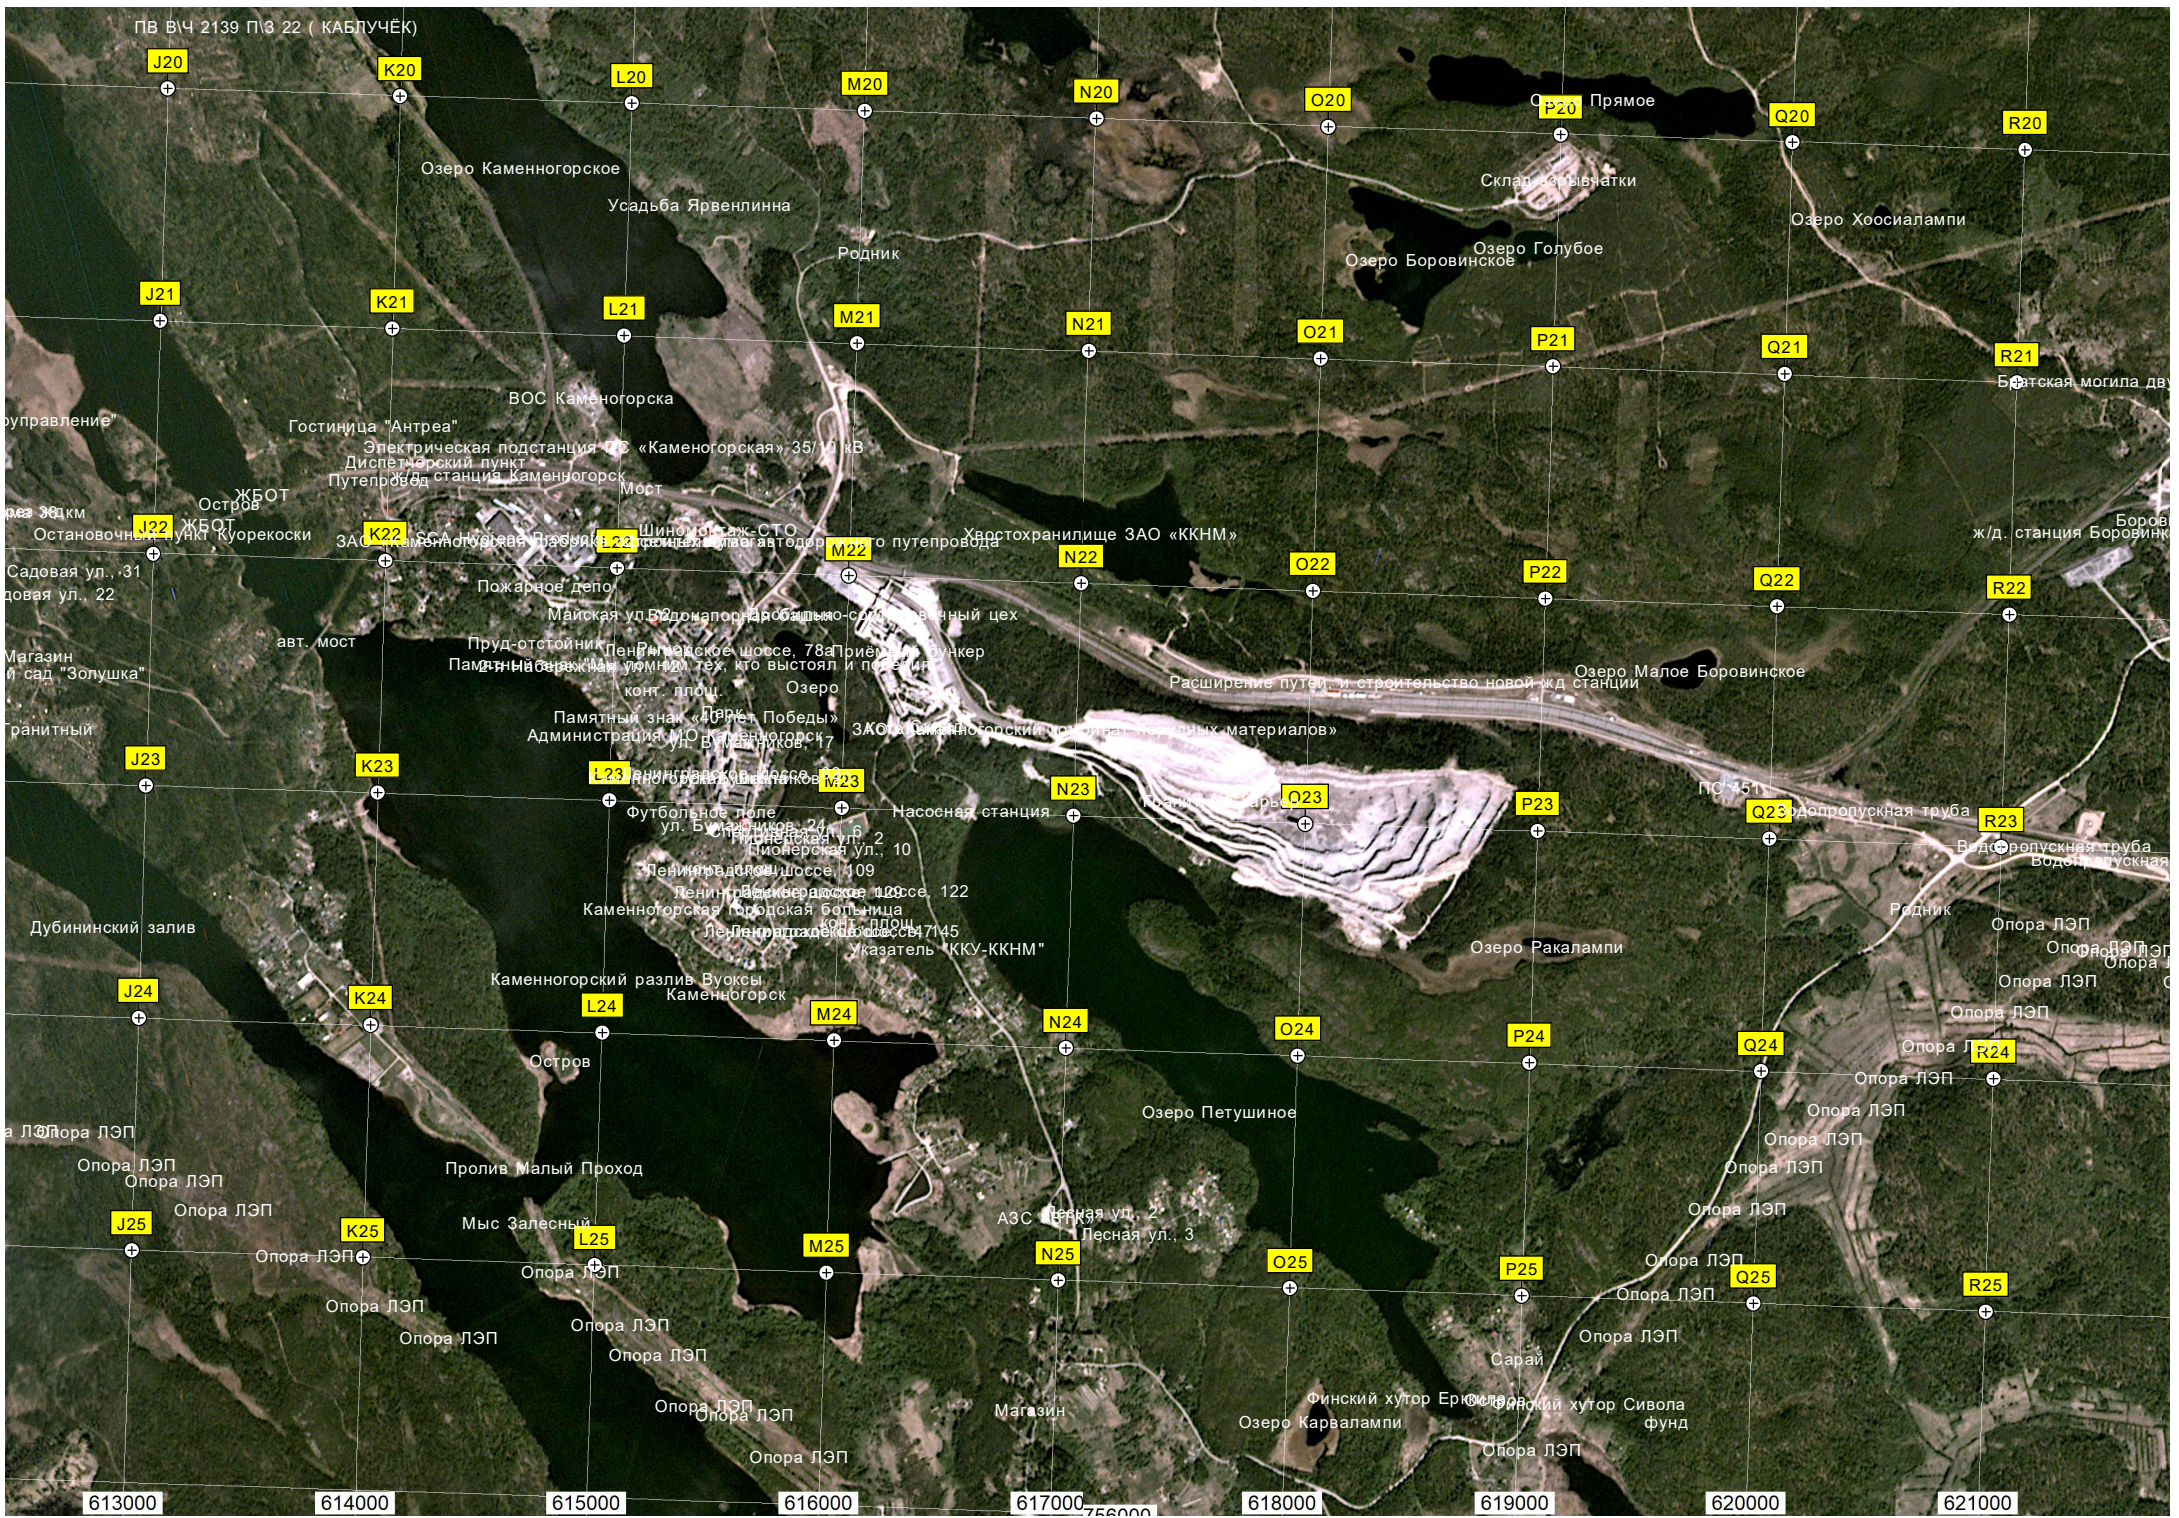

Мостик

Озеро Плинное

МБДОУ «Детский

ПС 110 кВ №56 «Каменногорск»

ТП-224

ТП-944 Платформа Никифоровское
Никифоровское
Озеро Никифоровское
автомобильный пункт Никифоровское

Опора ЛЭП Опора ЛЭП Опора ЛЭП Опора ЛЭП

Опора ЛЭП

Опора ЛЭП

Опора ЛЭП

Опора ЛЭП

Опора ЛЭП

СНТ Ханила

Озеро Соронье

ПВ ВЧ 2139 П/З 22 (КАБЛУЧЕК)