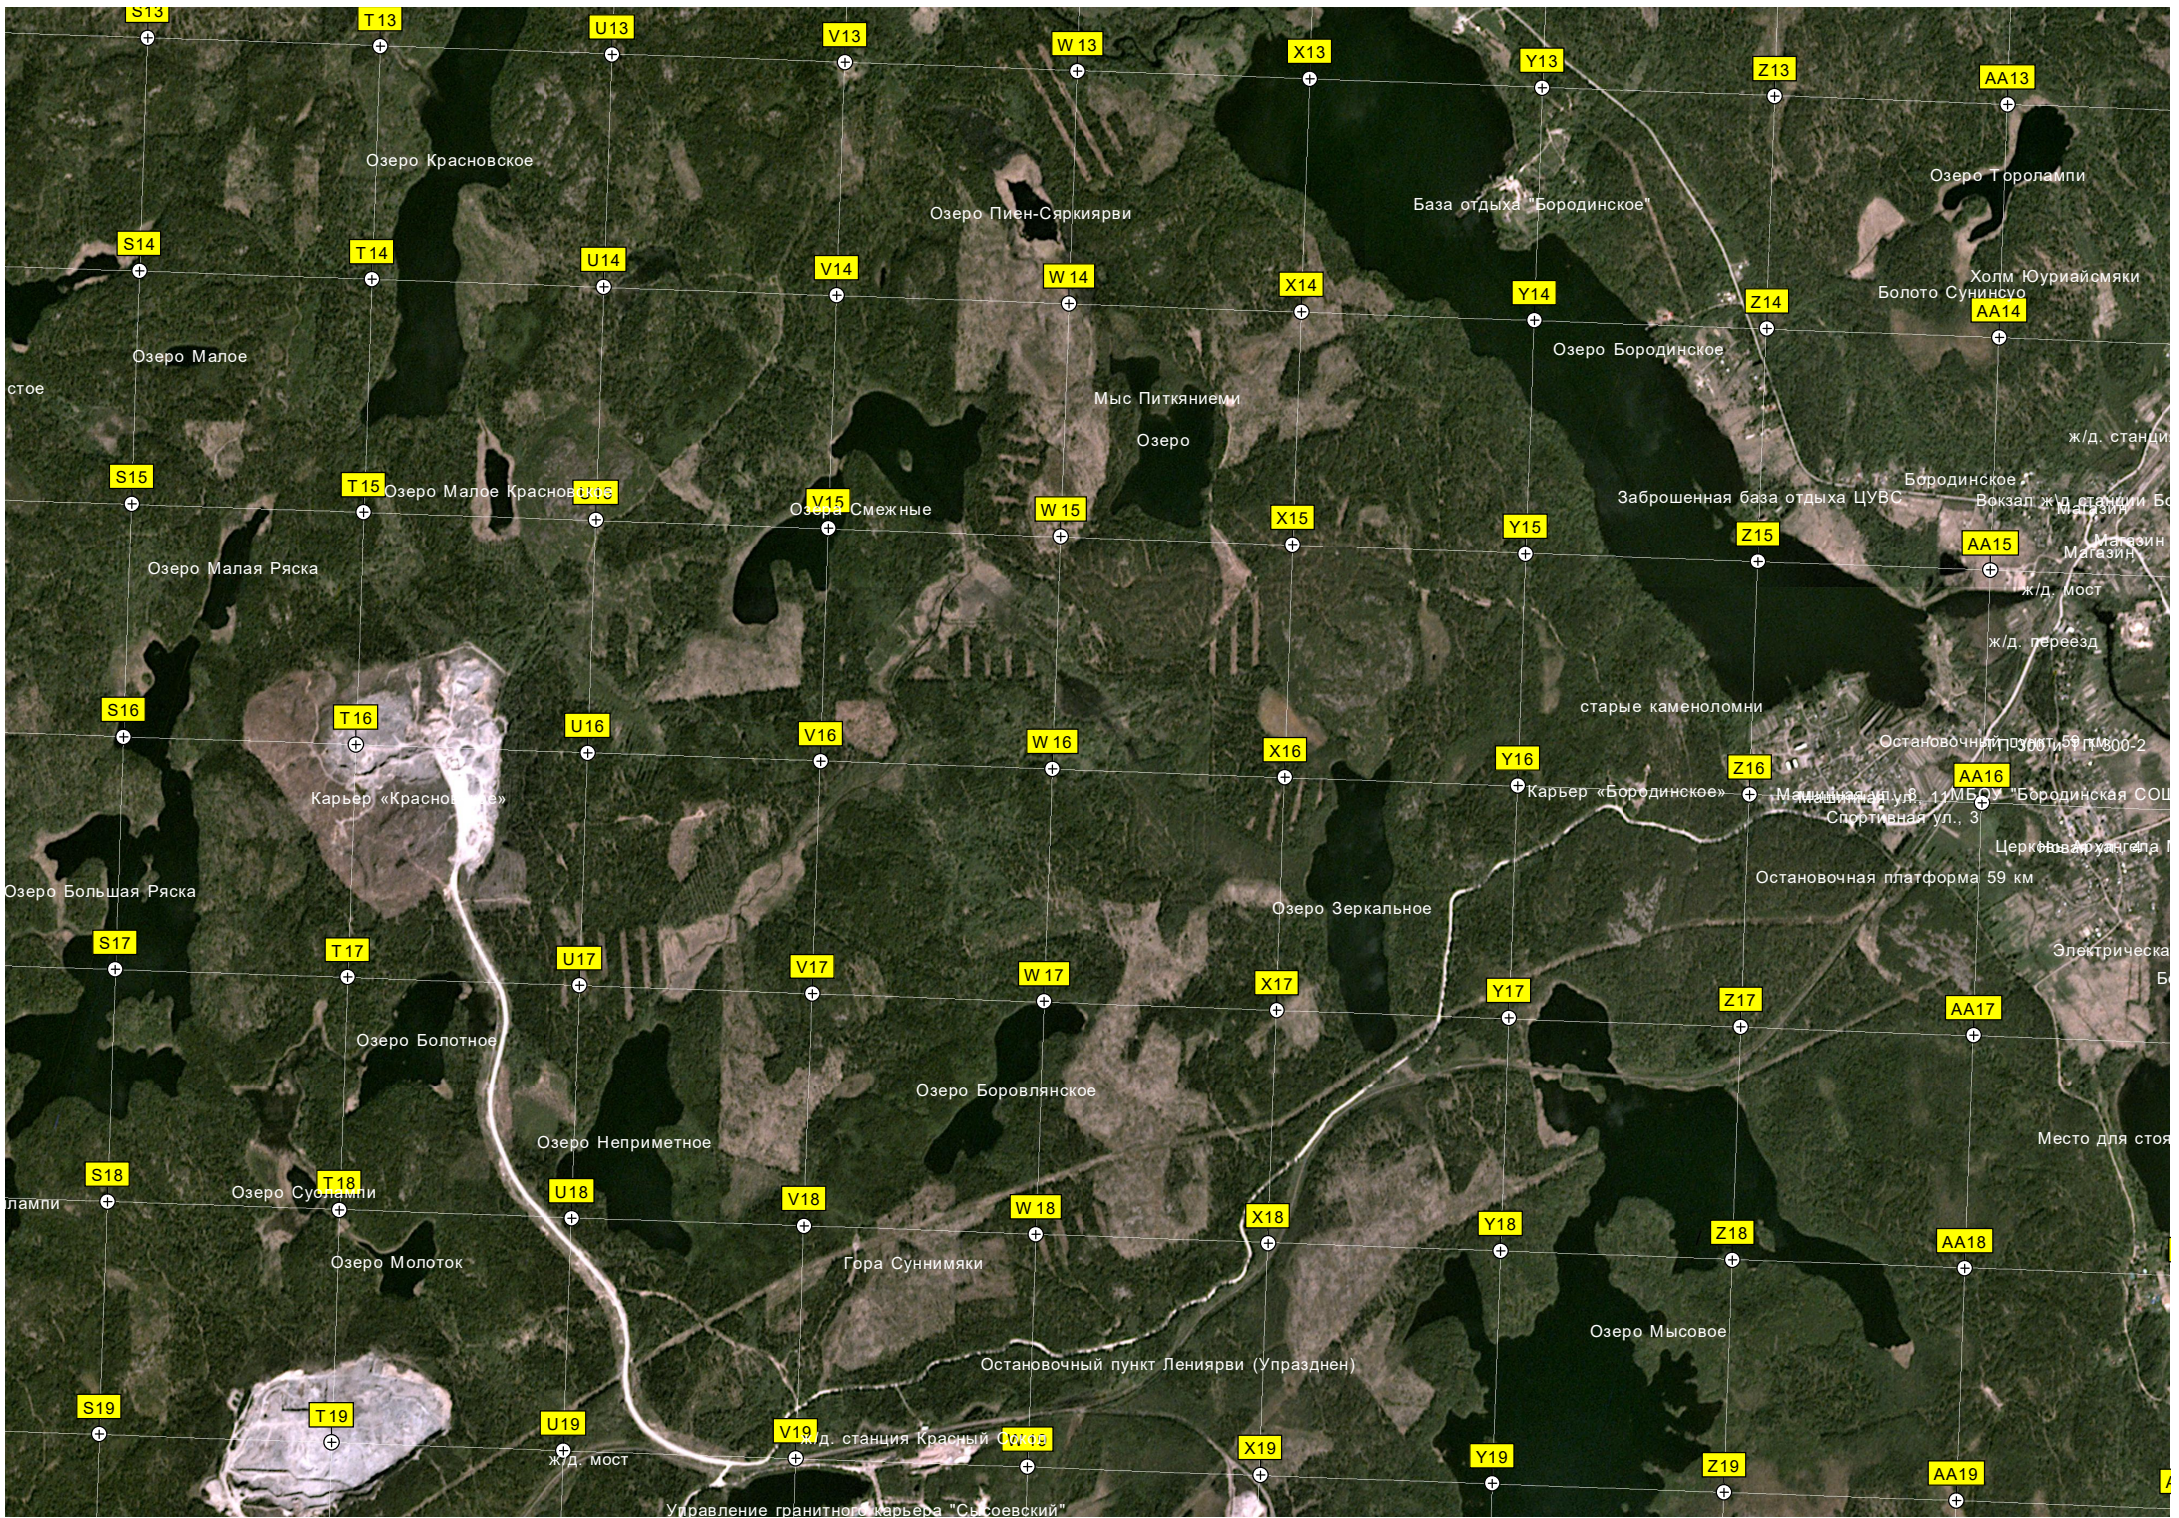

Фундаменты

Гора

Брод
Заброшенный участок

Место для отдыха

Кладбище

Остановочный пункт 5 км
от пионерского лагеря «Экспресс» Октябрьской железной дороги

Озеро Новинское

Озеро Пя...

R19

Озеро Ягодное

Озеро Тёмное

Озеро Глубокое

Озеро Красновское

Озеро Пиен-Сяркярви

База отдыха "Бородинское"

Озеро Торолампи