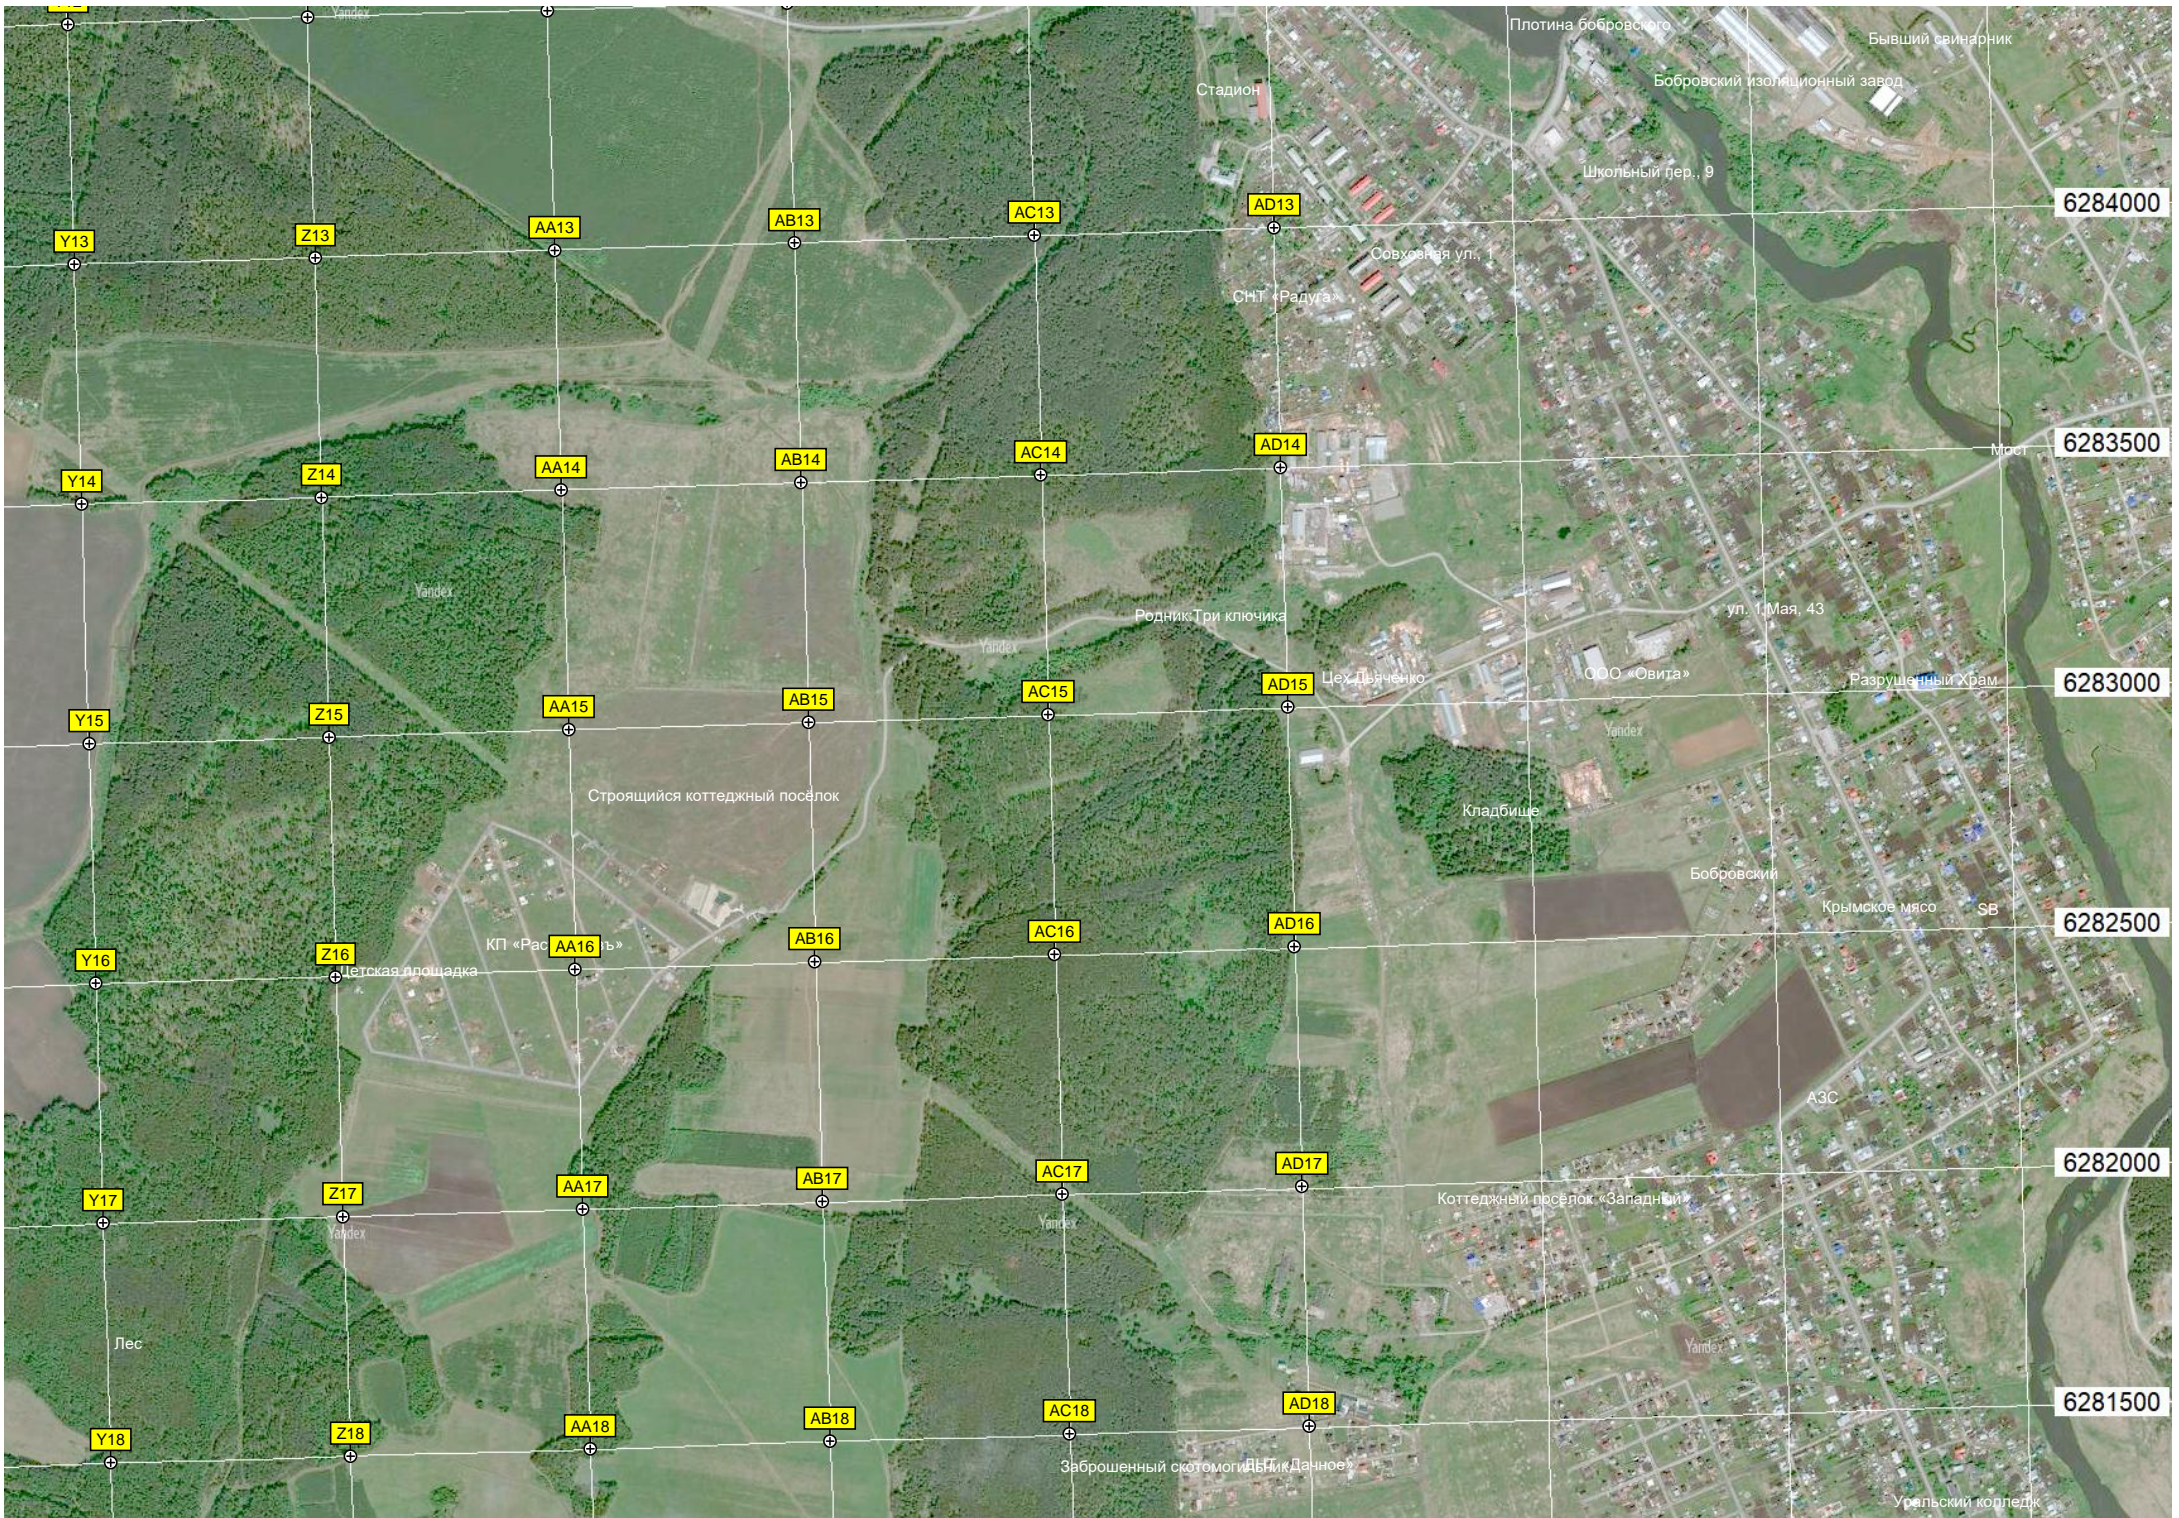

6284000

6283500

6283000

6282500

6282000

6281500

Стадион

Плотина бобровского

Бывший свинарник

Бобровский изоляционный завод

Школьный пер., 9

Совхозная ул.,

СНТ «Радуга»

Родник Три ключика

Цех Дьяченко

ООО «Овита»

Разрушенный Храм

Строящийся коттеджный посёлок

Кладбище

Бобровский

Крымское мясо

SB

КП «Рас...»

Цветочная площадка

A3C

Коттеджный посёлок «Западный»

Лес

Заброшенный скотомогильник «Дачное»

Уральский колледж