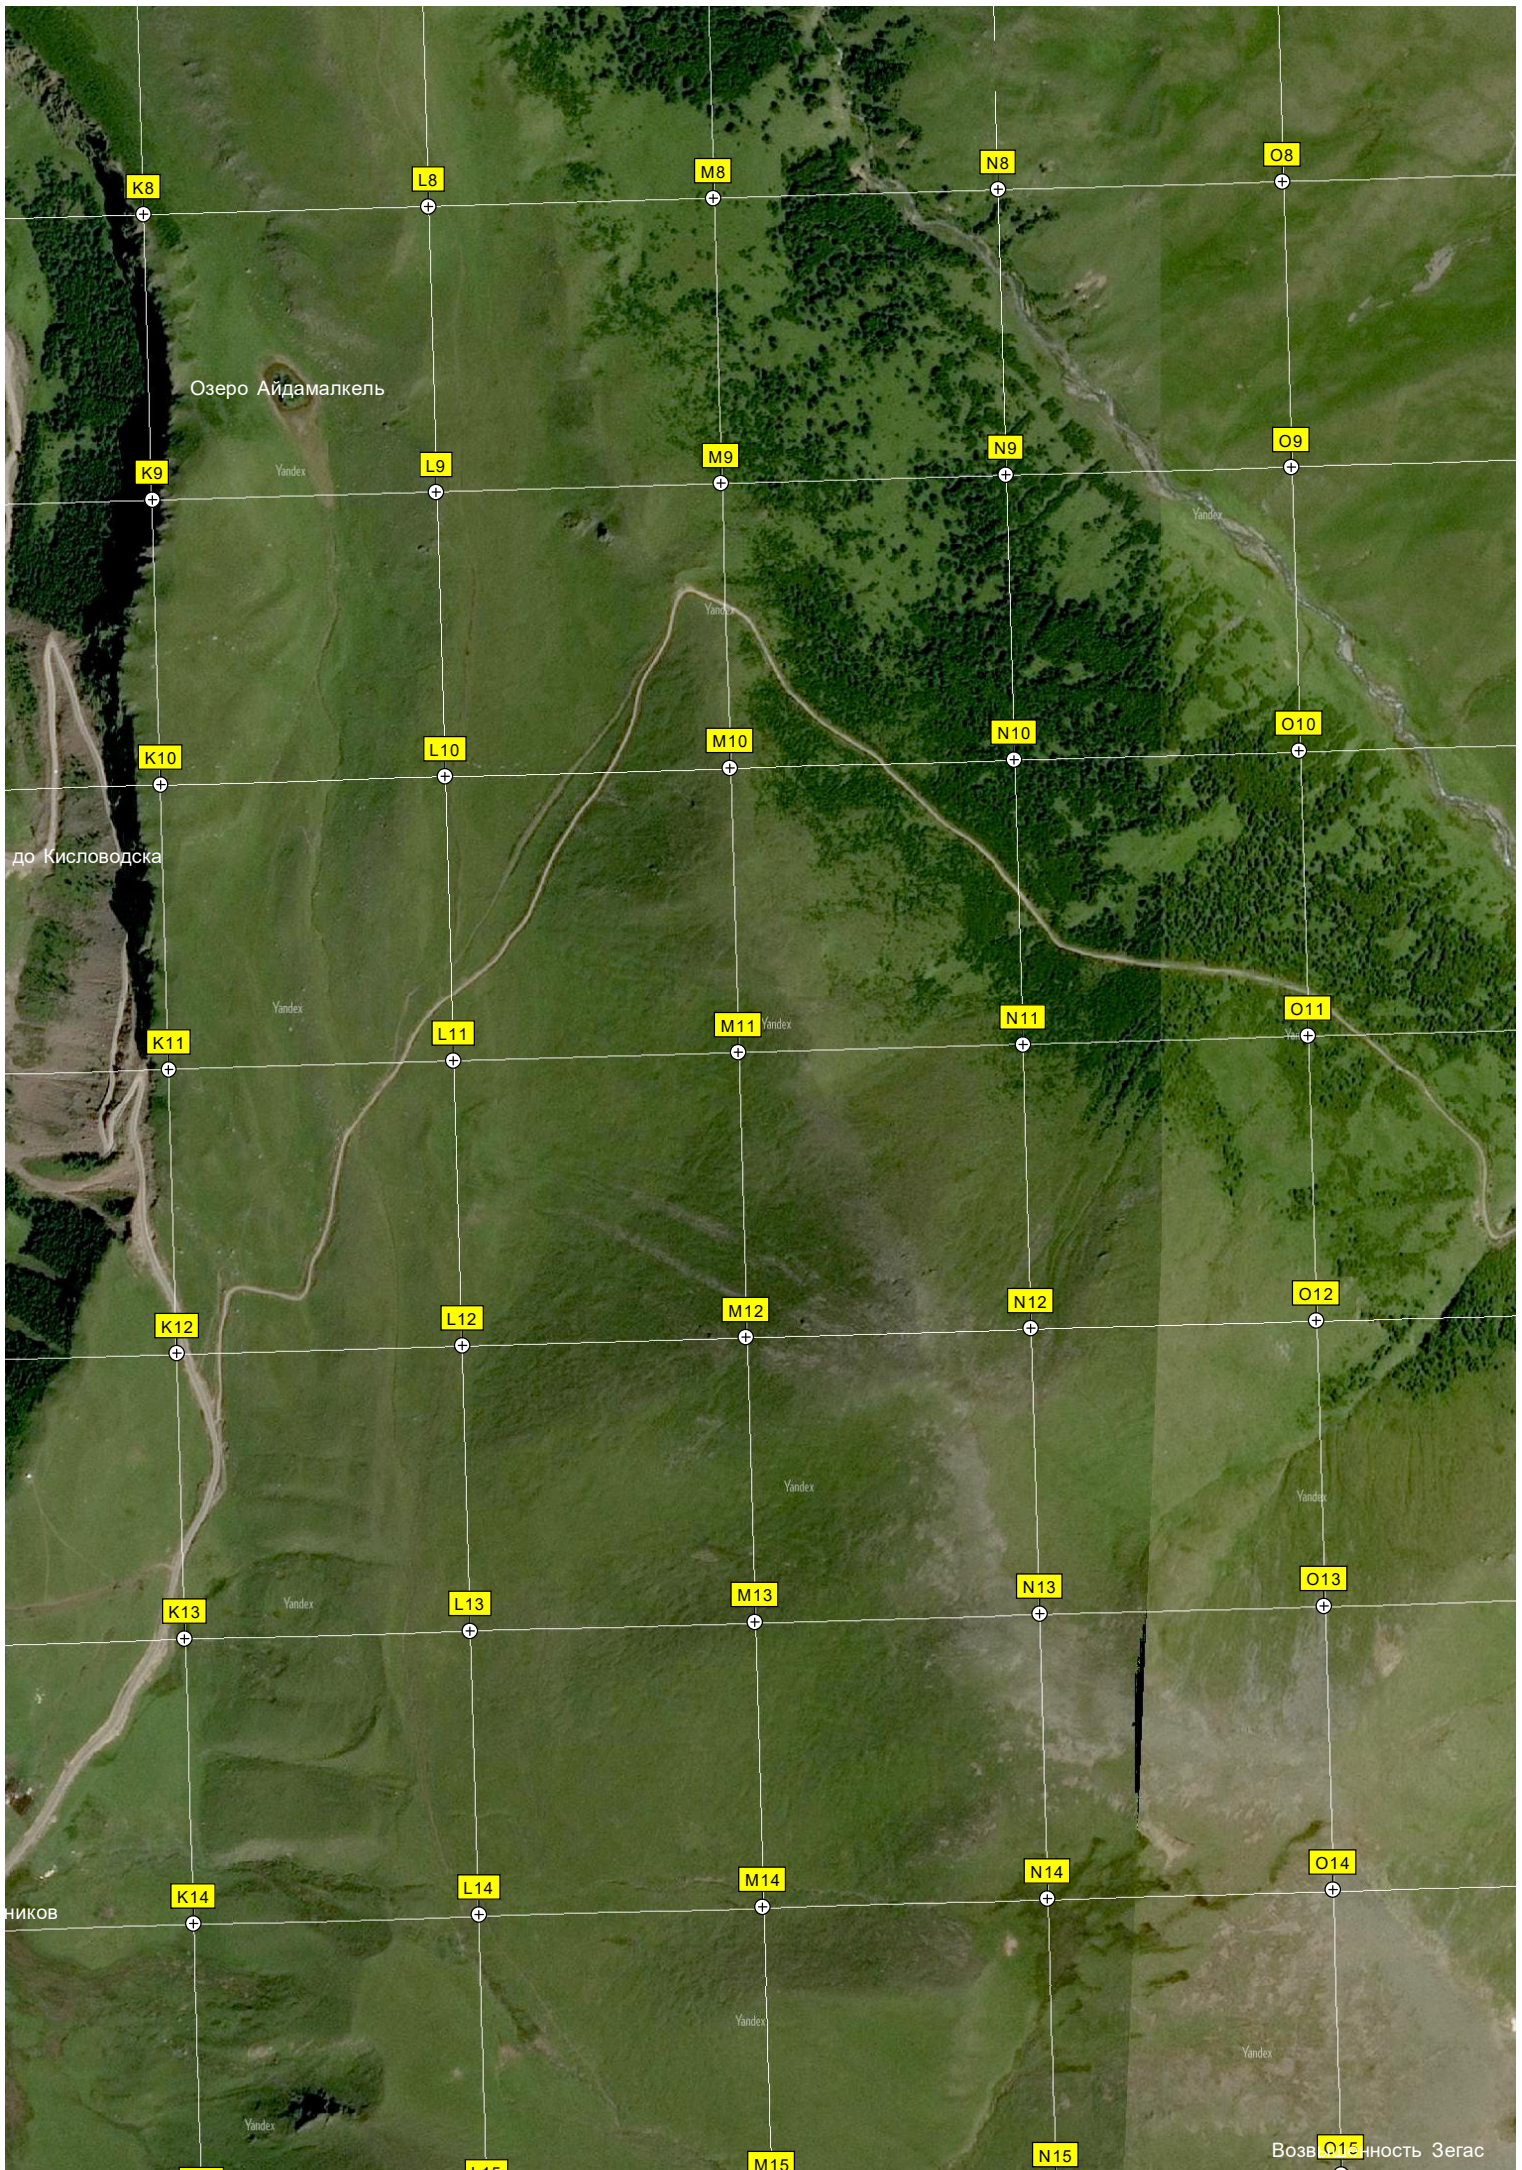

H10

I10

J10

Река Дашет

мост на дорогу от Джилы-су

F11

G11

H11

Смотровая площадка

F13

G13

H13

I13

J13

Водопад Каракая-Су

Мост из брёвен

Водопад Эмир

Водопад Кызыл-Су

F14

G14

H14

I14

J14

КПП погранич

оска молодым восходителям, погибшим в 1979 году

Джилы-Су

Озеро Айдамалкель

до Кисловодска

НИКОВ

Возвращенность Зегас