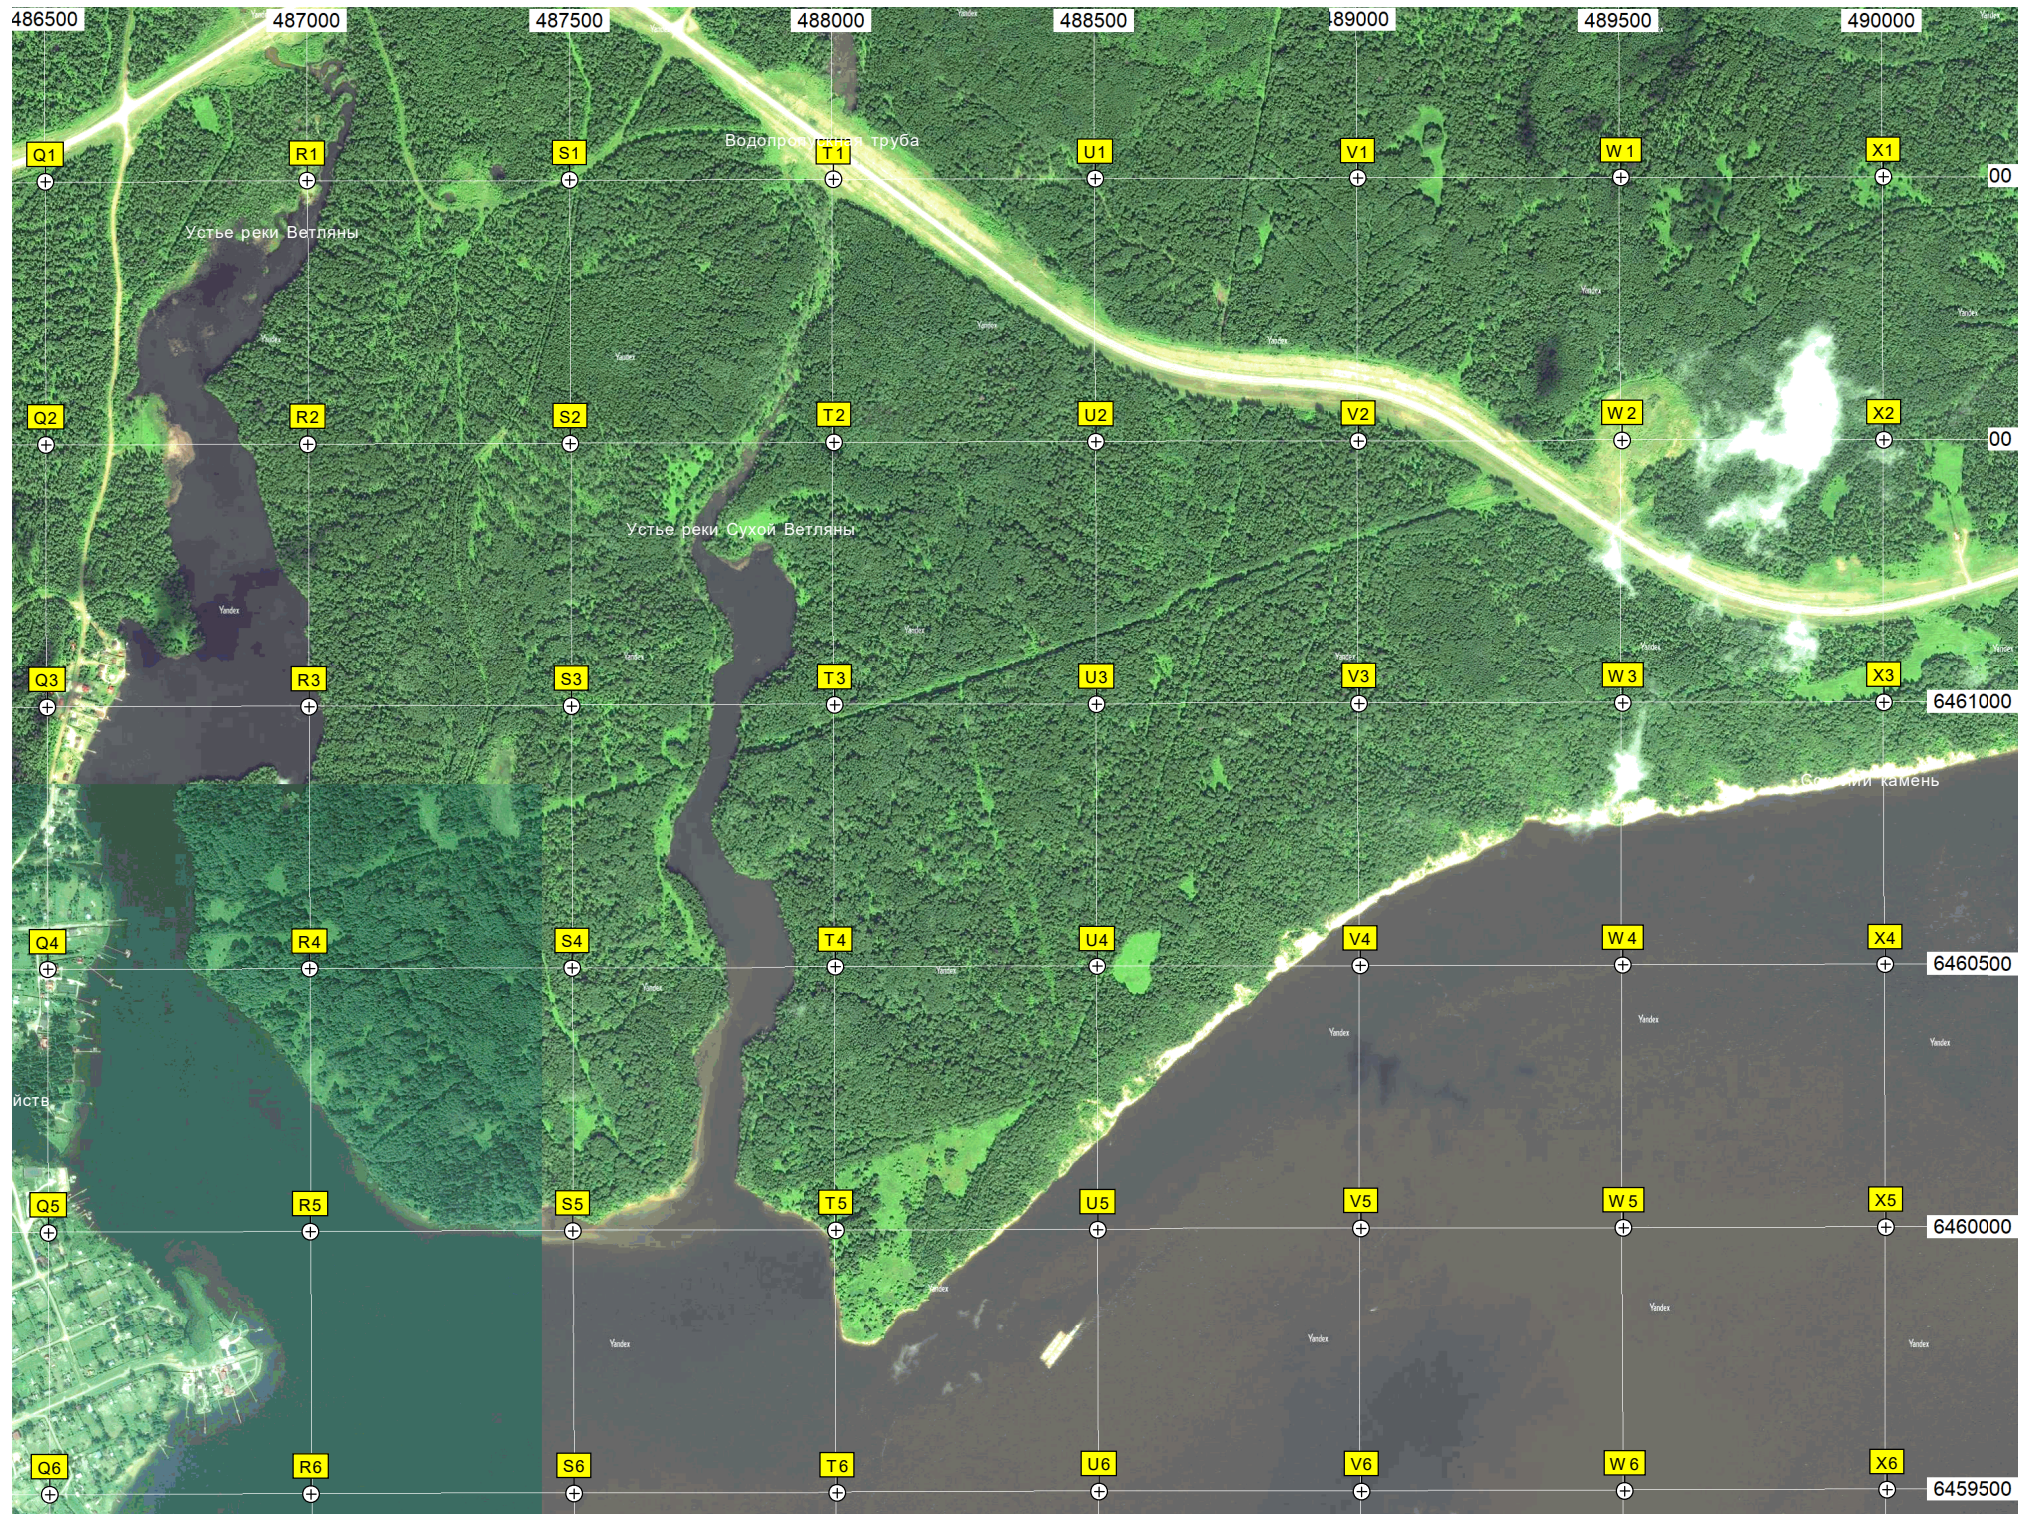

план энергопринимающих устро

Дарьинский край, район Добрянский, Дарьинское с/п.п. Ветланы

Ветланы

Q7

R7

S7

T7

U7