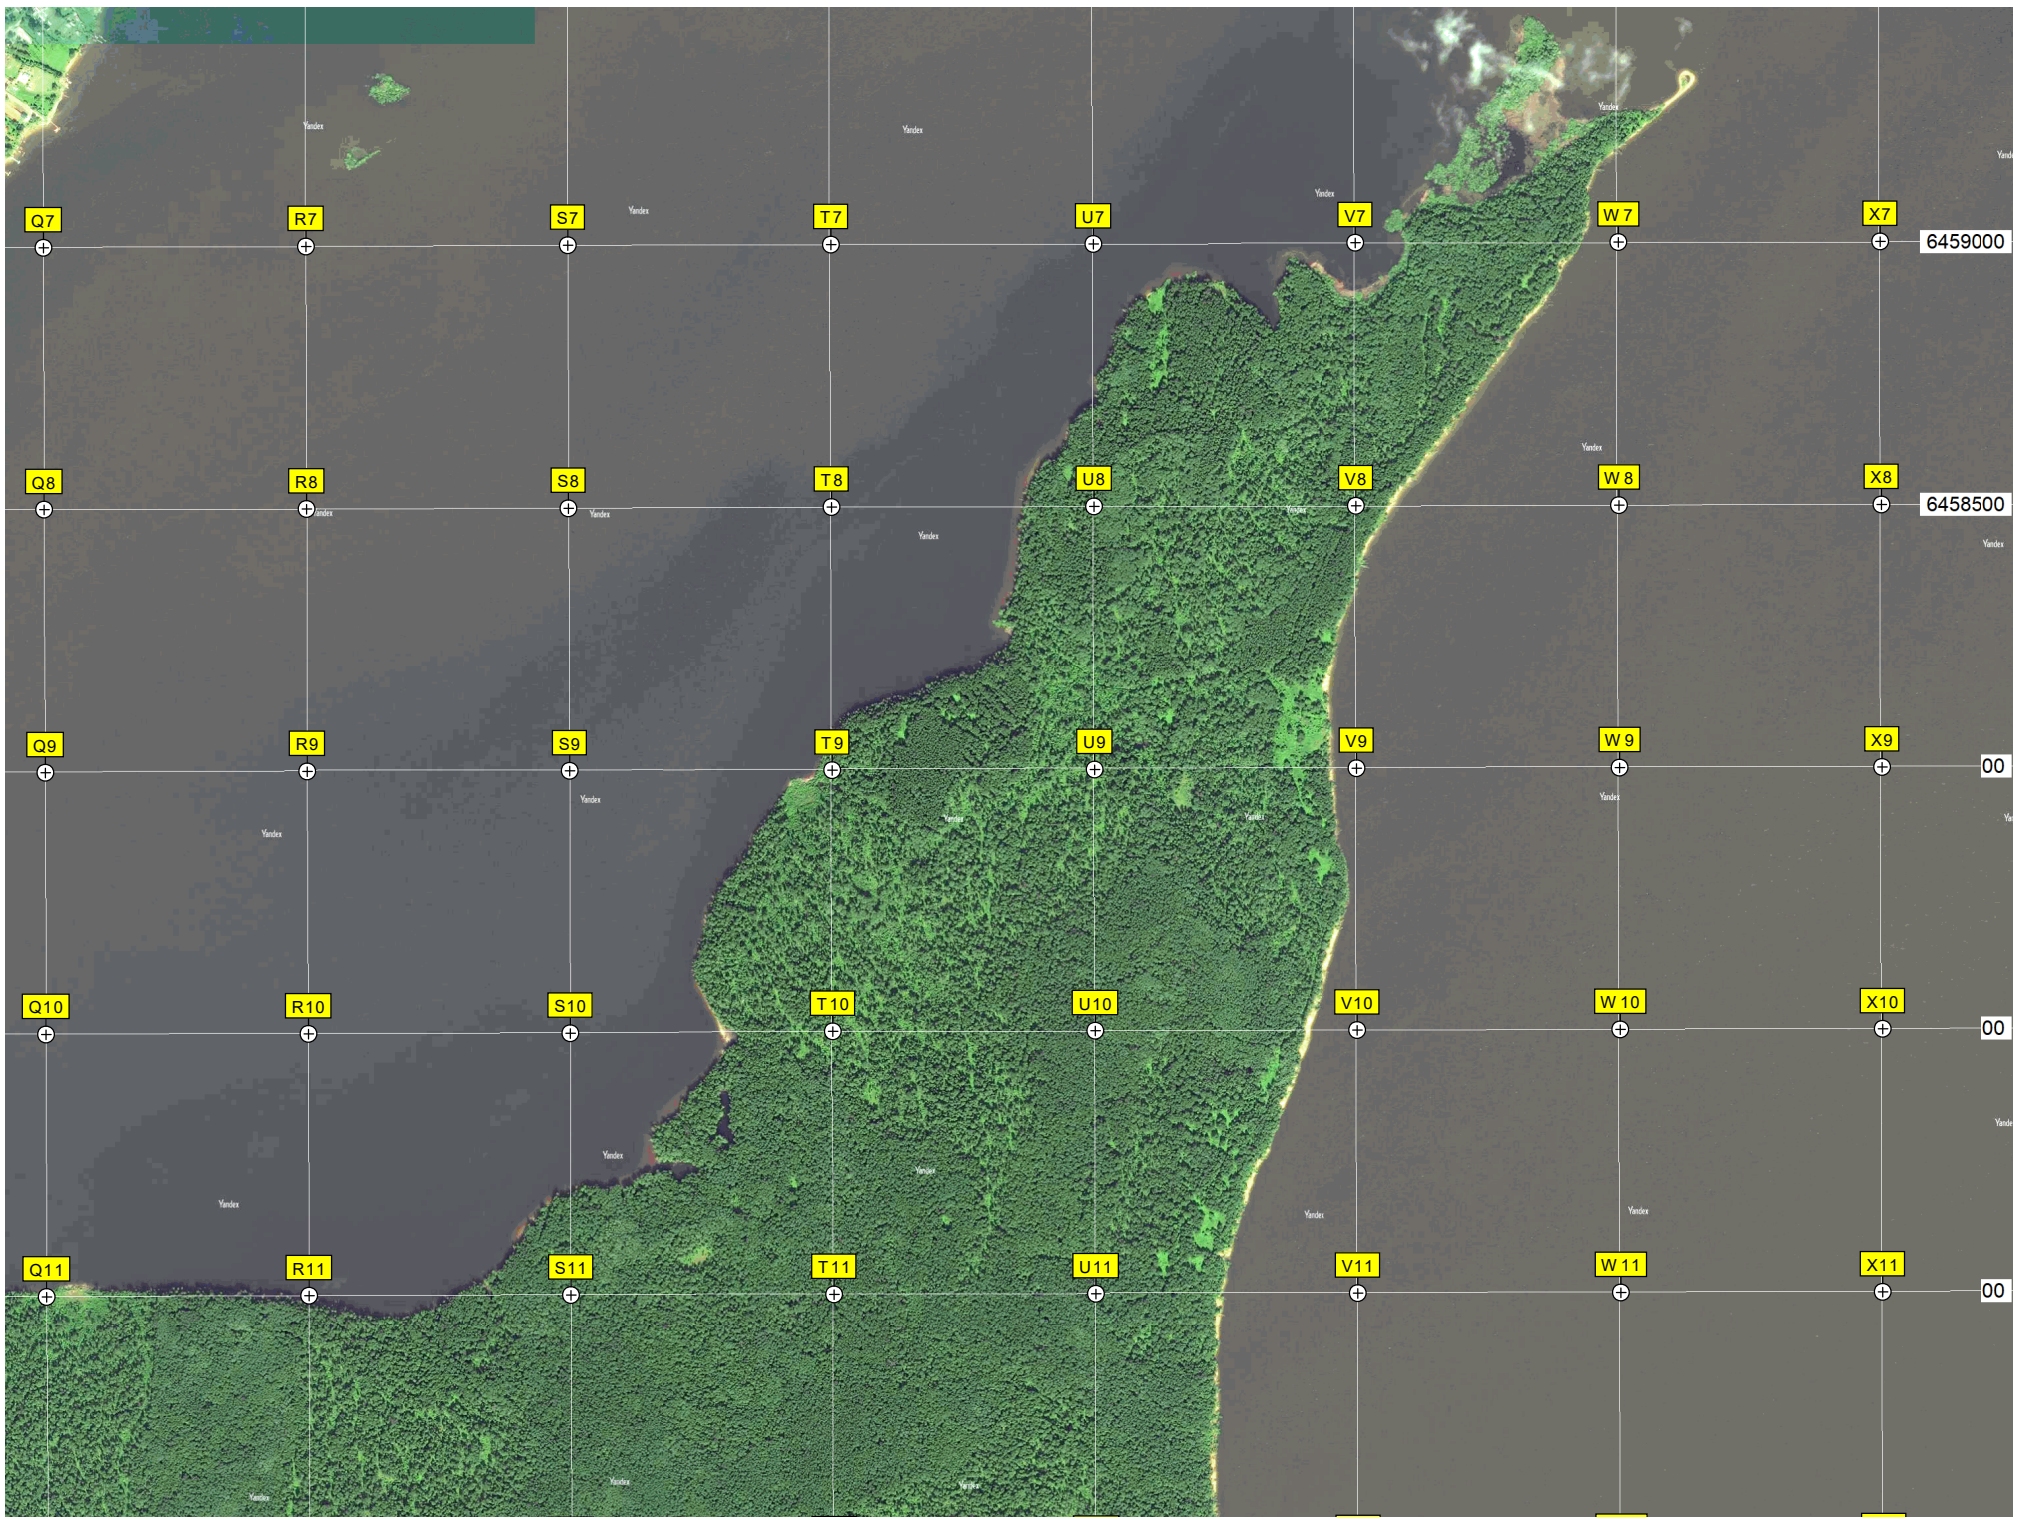

план энергопринимающих устро

Дарьинский край, район Добрянский, Дарьинское с/п.п. Ветланы

Ветланы

Q7

R7

S7

T7

U7