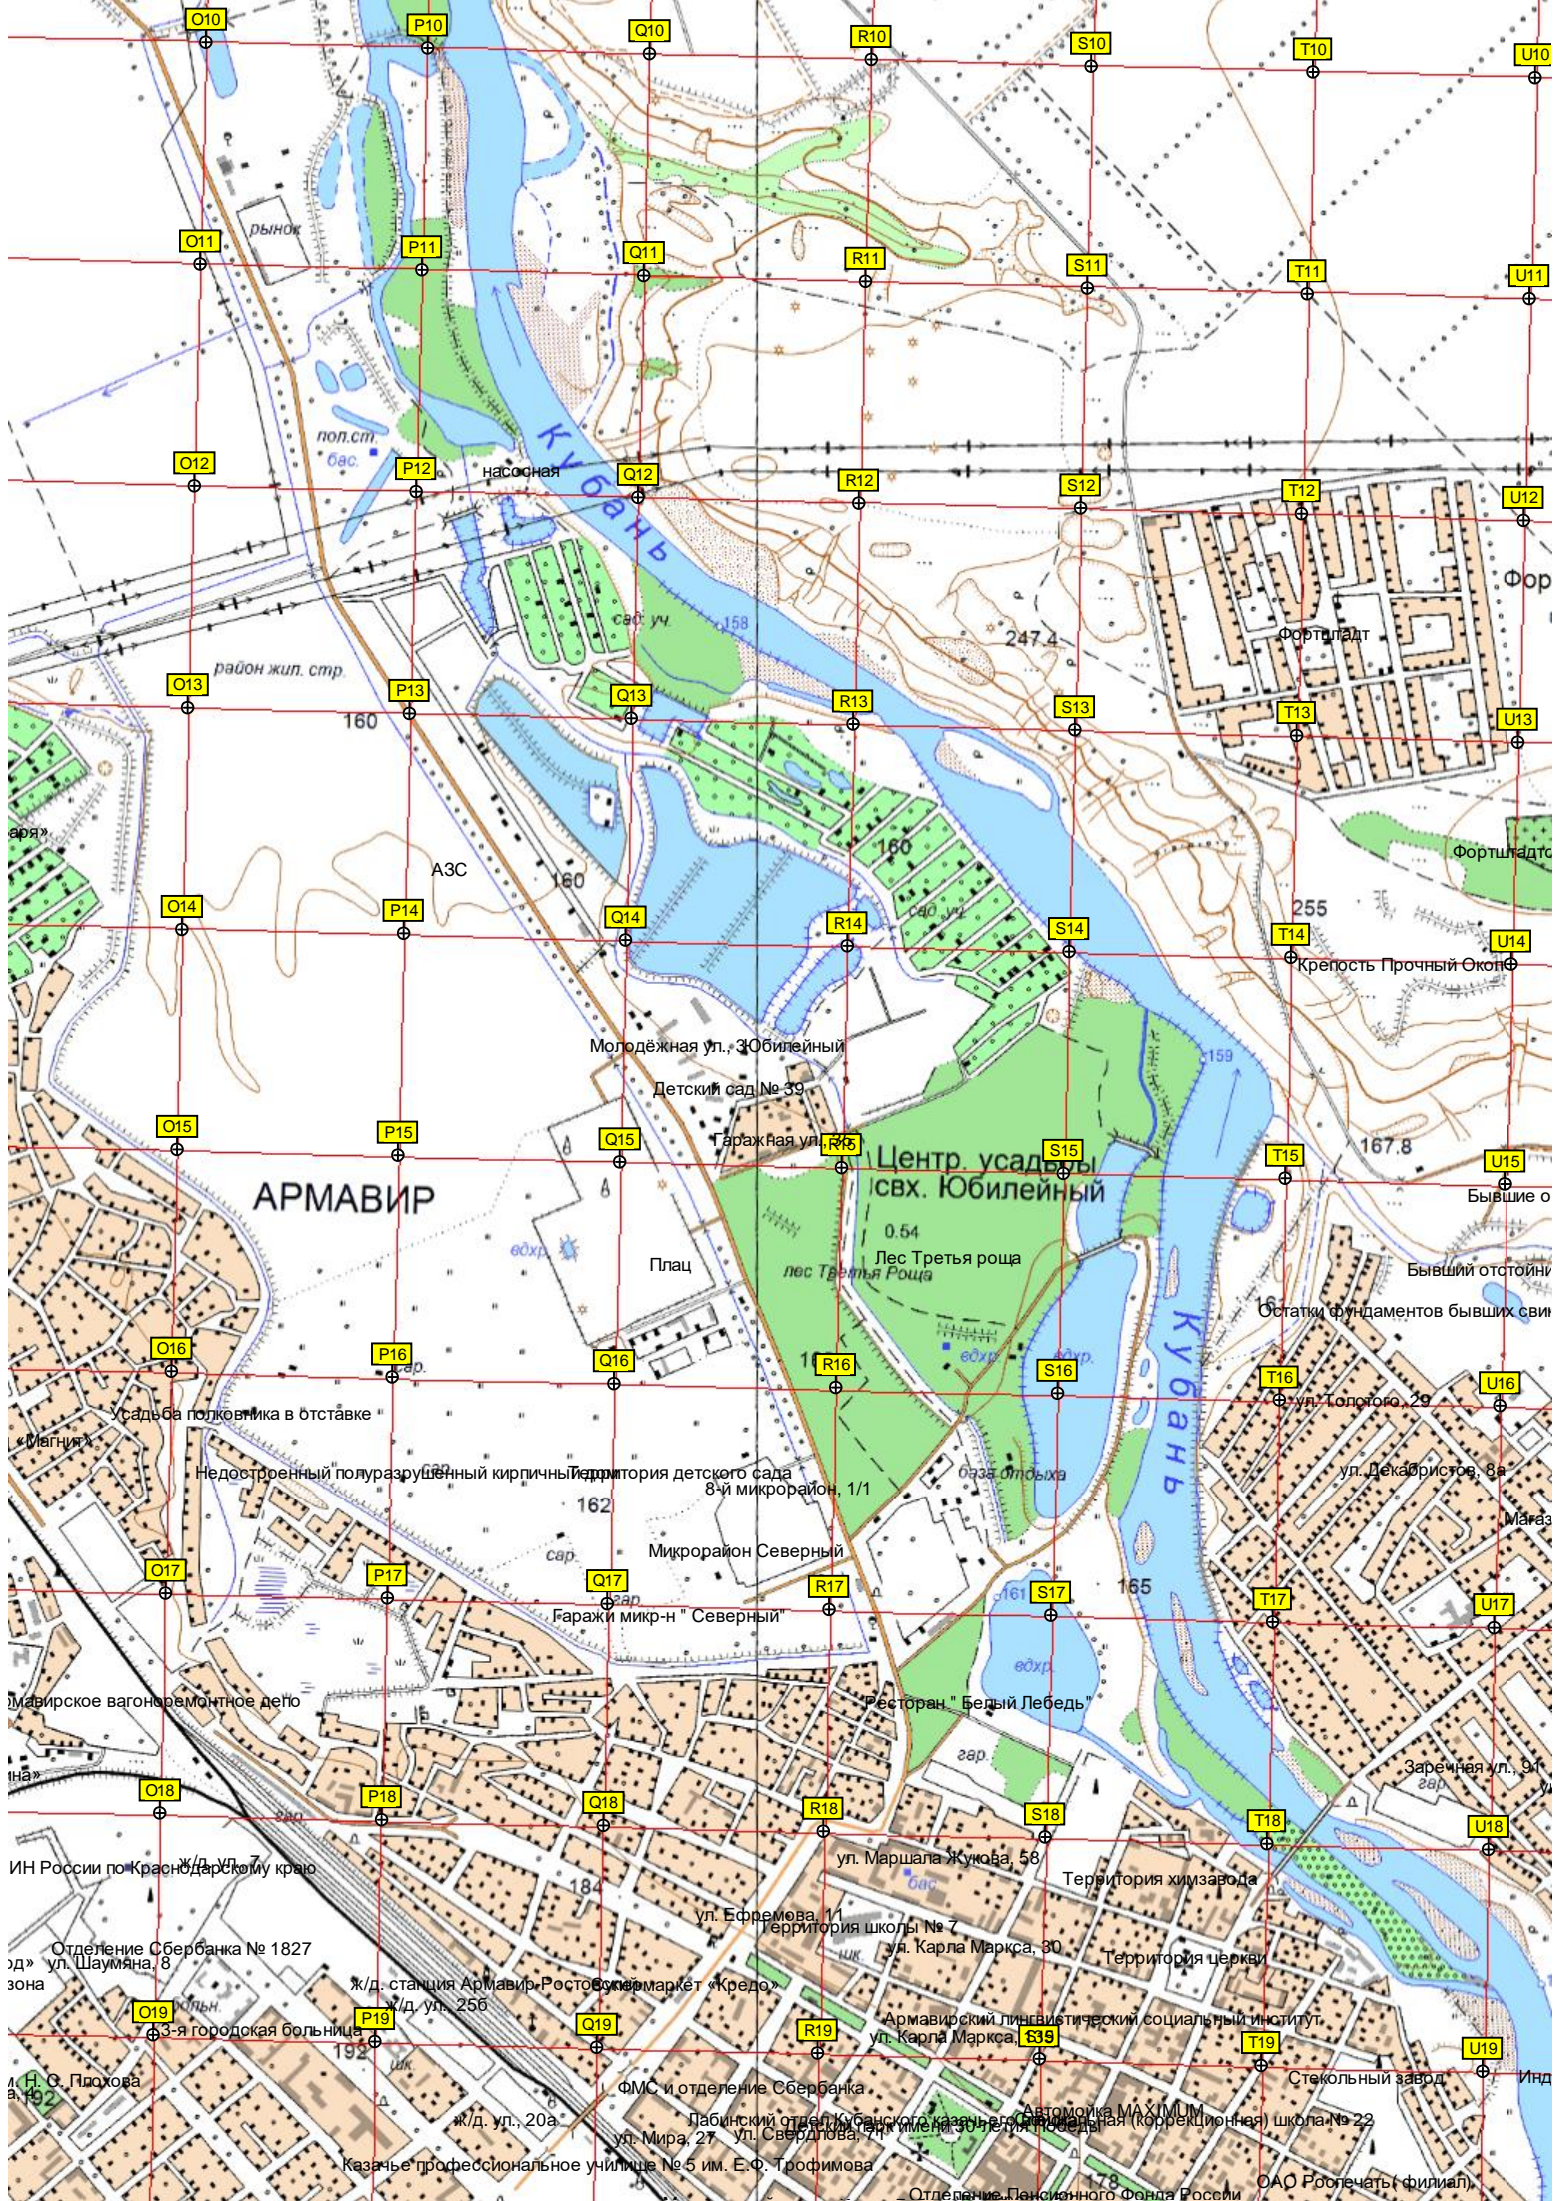

рынок
пол.ст. бас.
насосная
район жил. стр.
АЗС
Молодёжная ул., 30
Детский сад № 39
Гаражная ул.
Плაც
Микрорайон Северный
Гаражи микр-н "Северный"
ИН России по Краснодарскому краю
Отделение Сбербанка № 1827
ул. Шаумяна, 8
Ж/д. станция АрмаВир Ростовского
Ж/д. ул. 25б
3-я городская больница
И. Н. С. Плохова
5, 192
Казанье профессиональное училище № 5 им. Е.Ф. Трофимова
ОАО Роопечать (филиал)