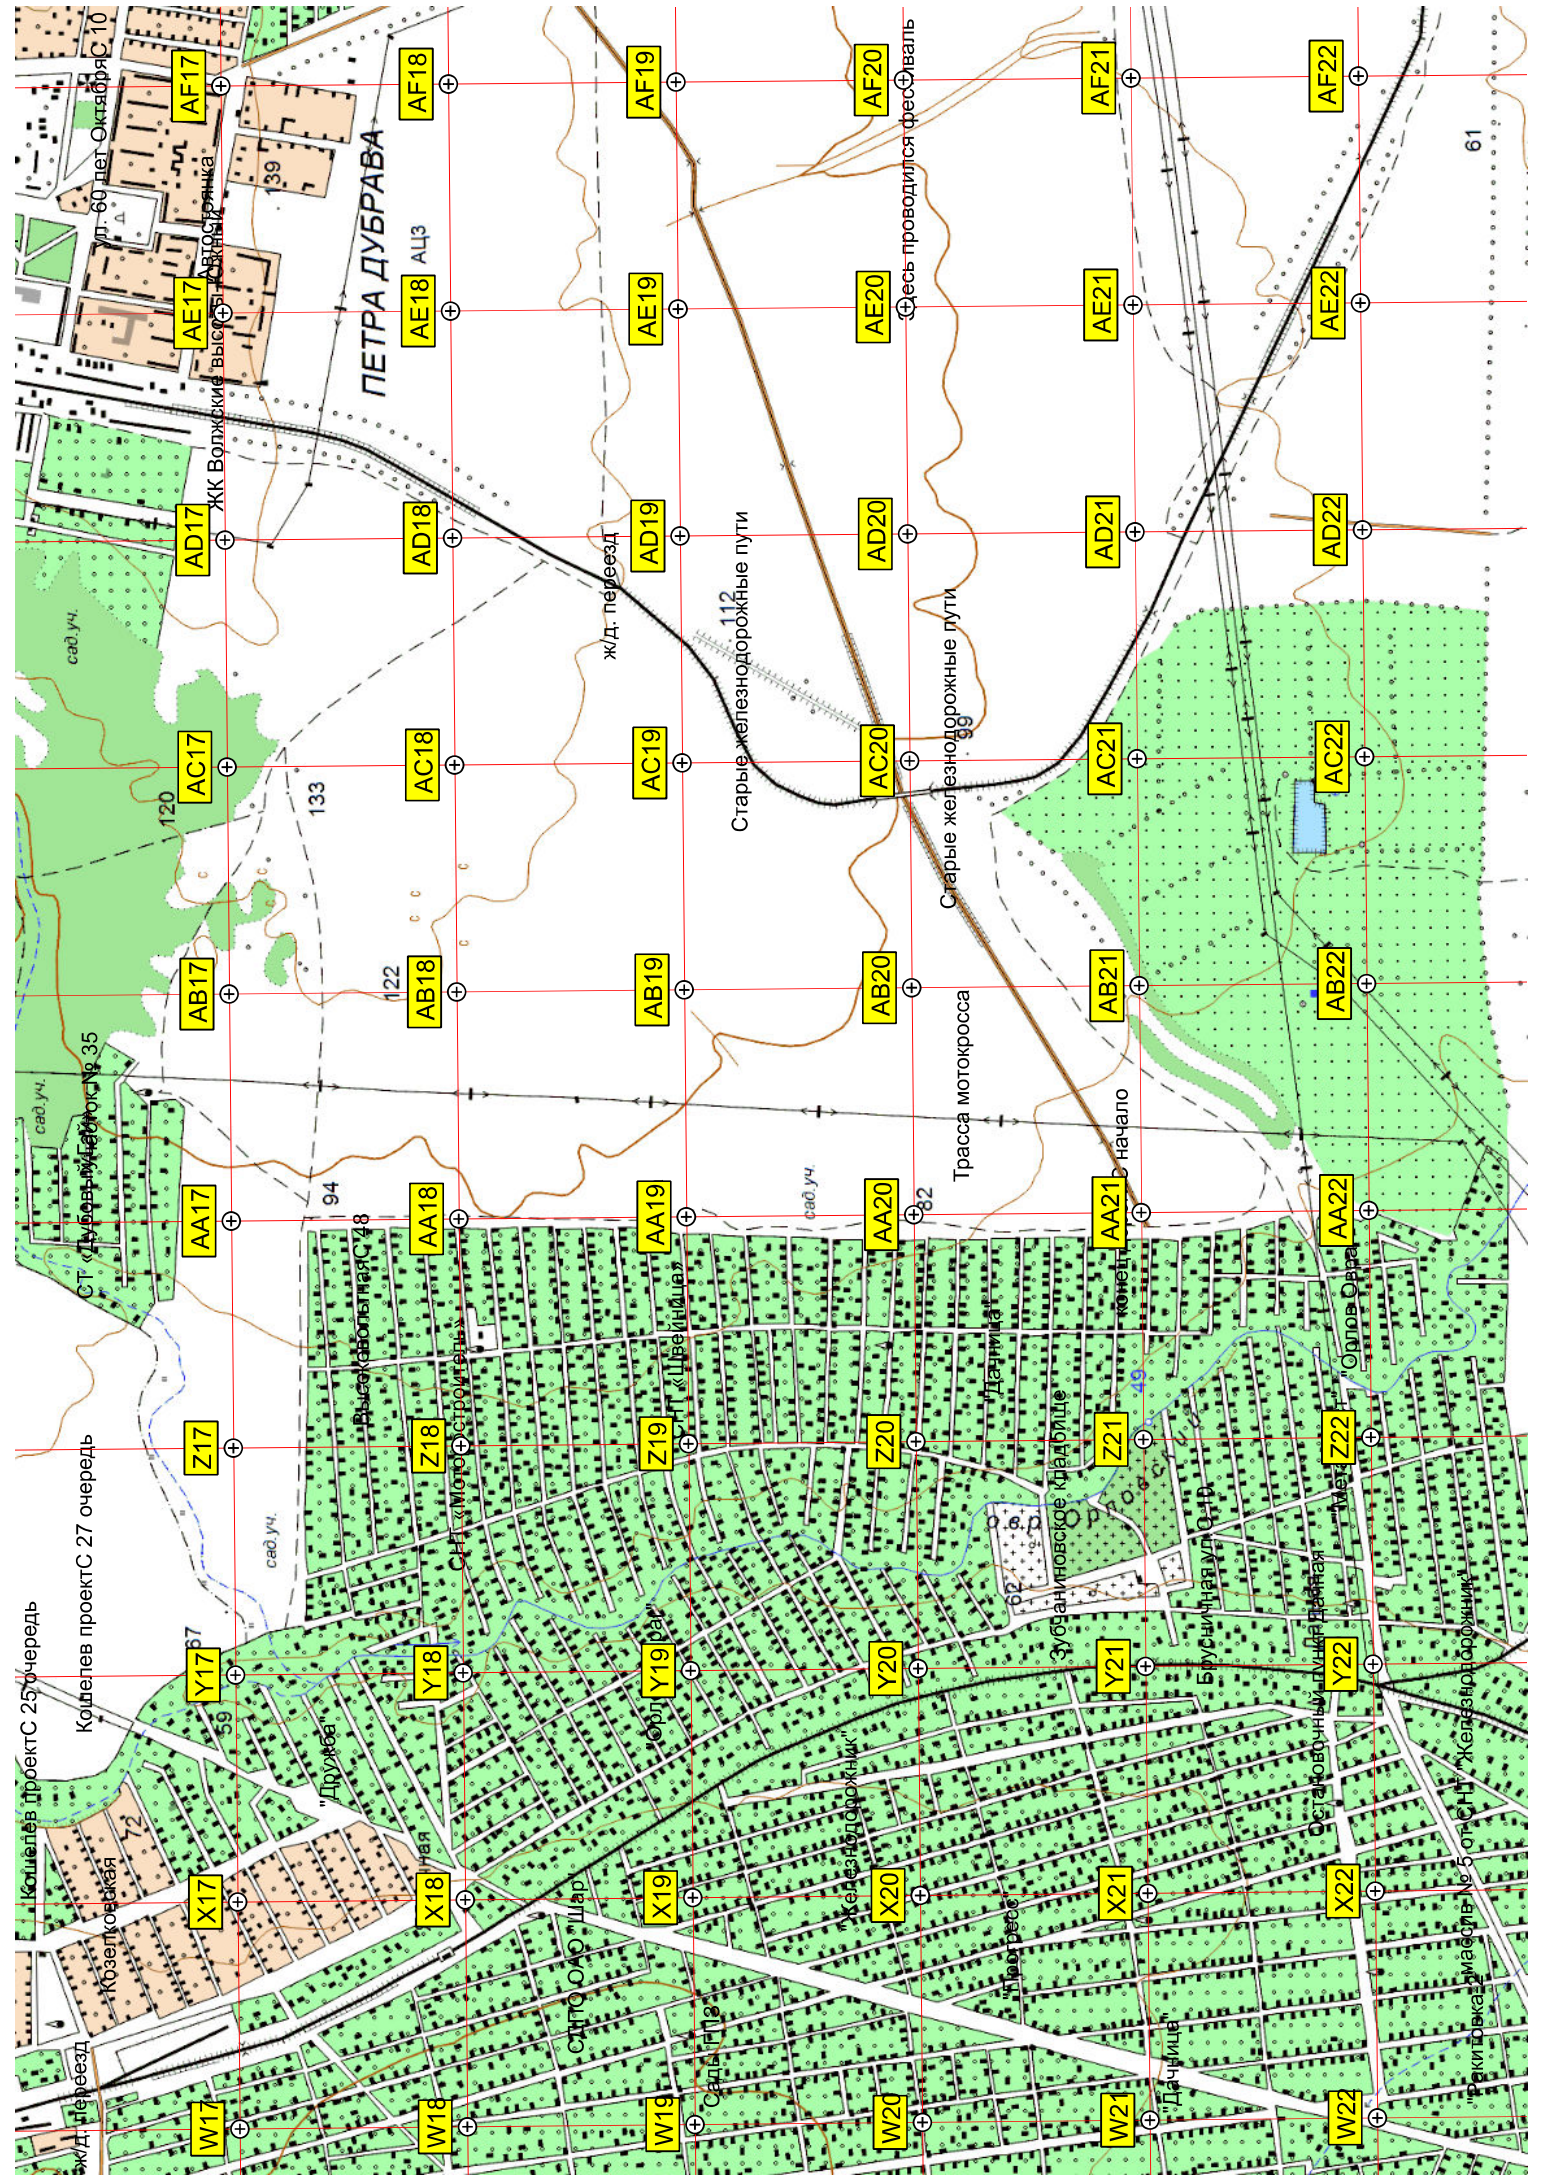

6

7

Котлован проект 25 очередь

Котлован проект 27 очередь

ПЕТРА ДУБРАВА

Старые железнодорожные пути

Трасса мотокросса

Сеть проводилась фесФаваль