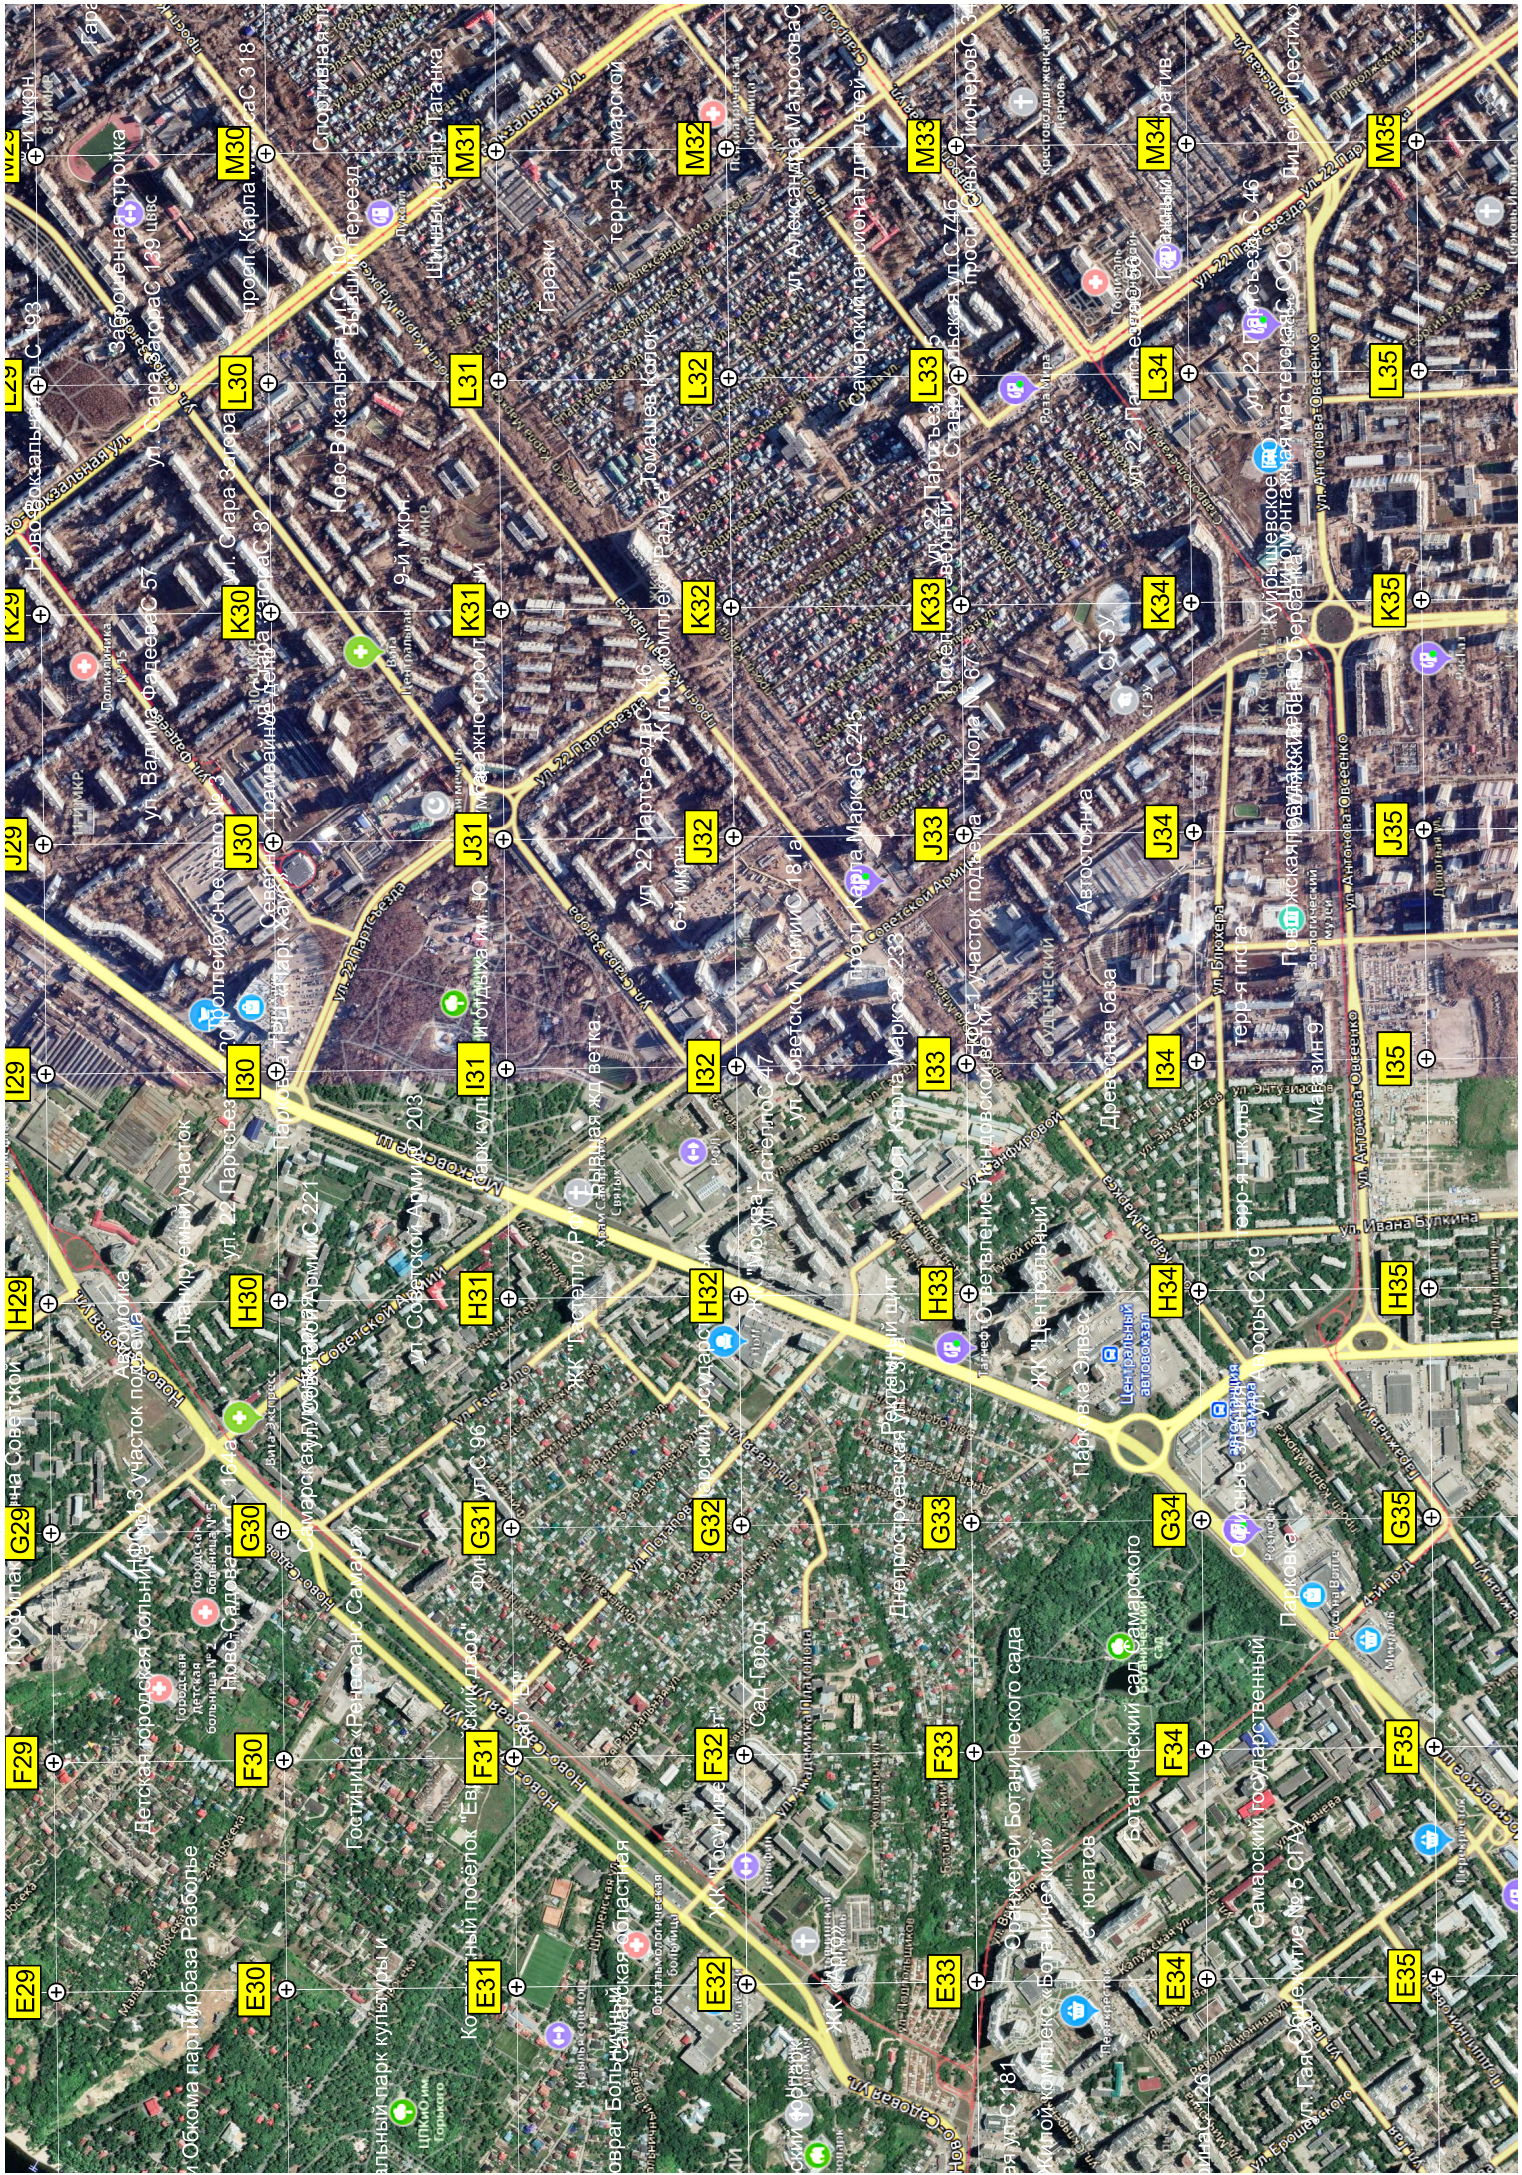

Озеро Паршино
улица Стерео Тухунжа
Московское ш.
18-й микрорайон
Жилкомплекс "Арена 2018"
Жилкомплекс "Арена 2018"
Склад
Строящееся разворотное кольцо
Гостиница "Логово"
Босквская улица

Озеро Паршино
улица Стерео Тухунжа
Московское ш.
18-й микрорайон
Жилкомплекс "Арена 2018"
Жилкомплекс "Арена 2018"
Склад
Строящееся разворотное кольцо
Гостиница "Логово"
Босквская улица