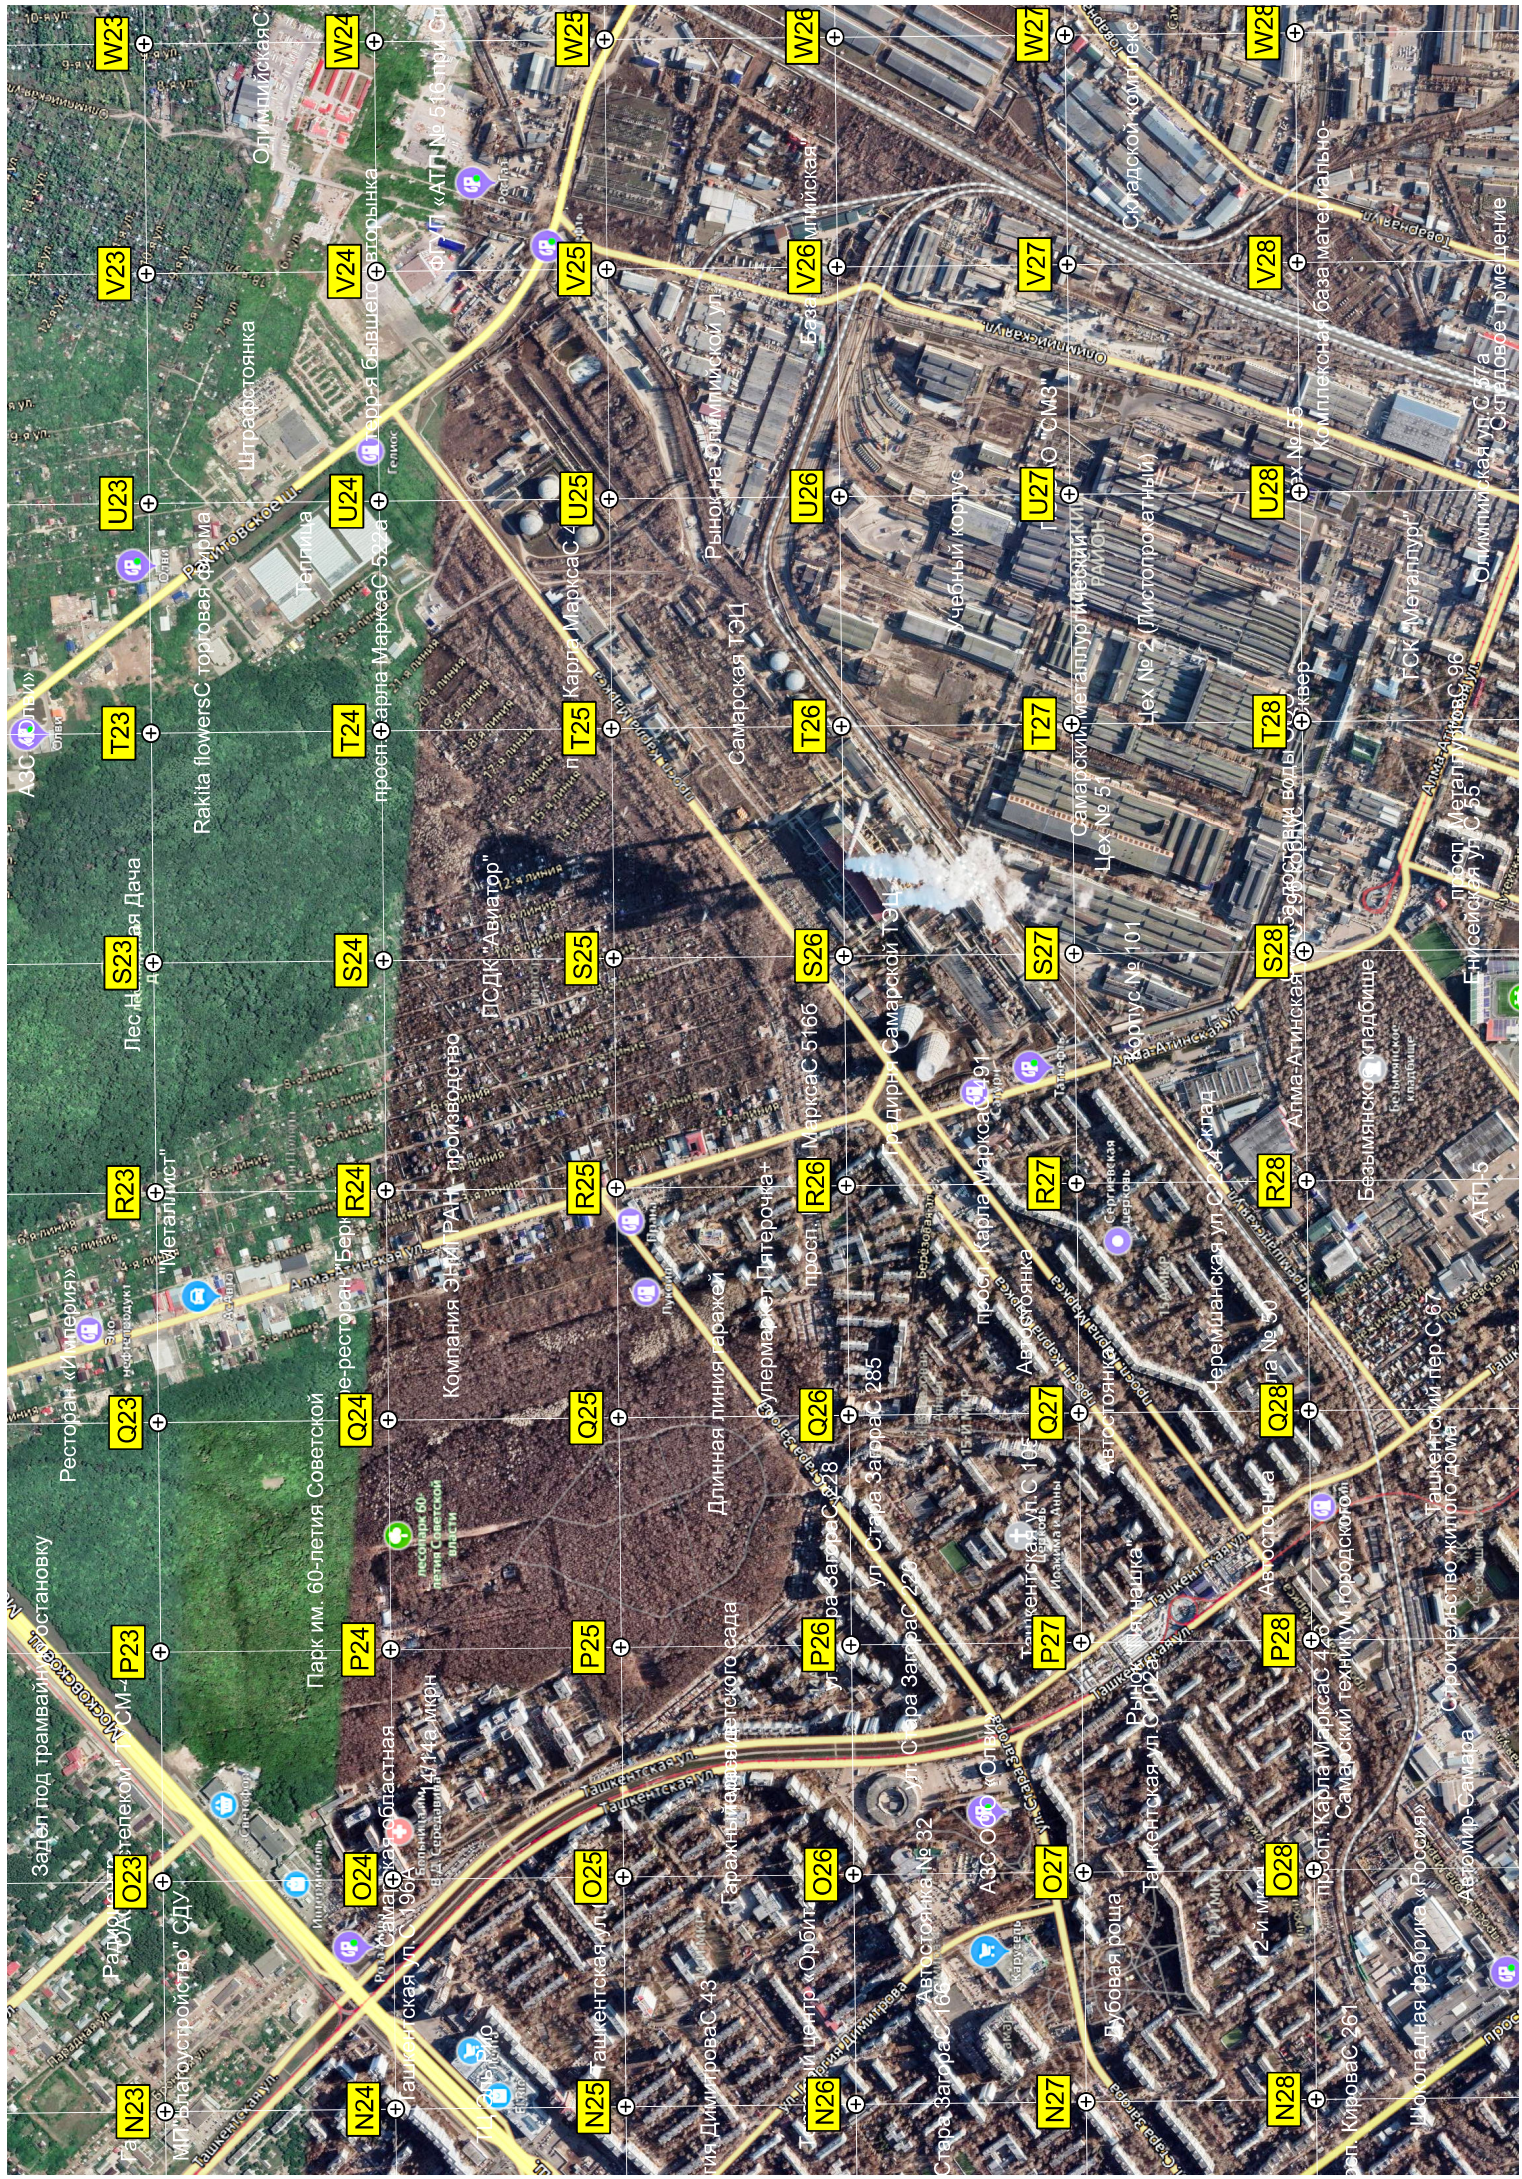

Озеро Паршино
улица Стерео Тухунжа
Московское ш.
18-й микрорайон
Жилкомплекс "Арена 2018"
Жилкомплекс "Арена 2018"
Склад
Строящееся разворотное кольцо
Гостиница "Логово"
Босквская улица

Озеро Паршино
улица Стерео Тухунжа
Московское ш.
18-й микрорайон
Жилкомплекс "Арена 2018"
Жилкомплекс "Арена 2018"
Склад
Строящееся разворотное кольцо
Гостиница "Логово"
Босквская улица