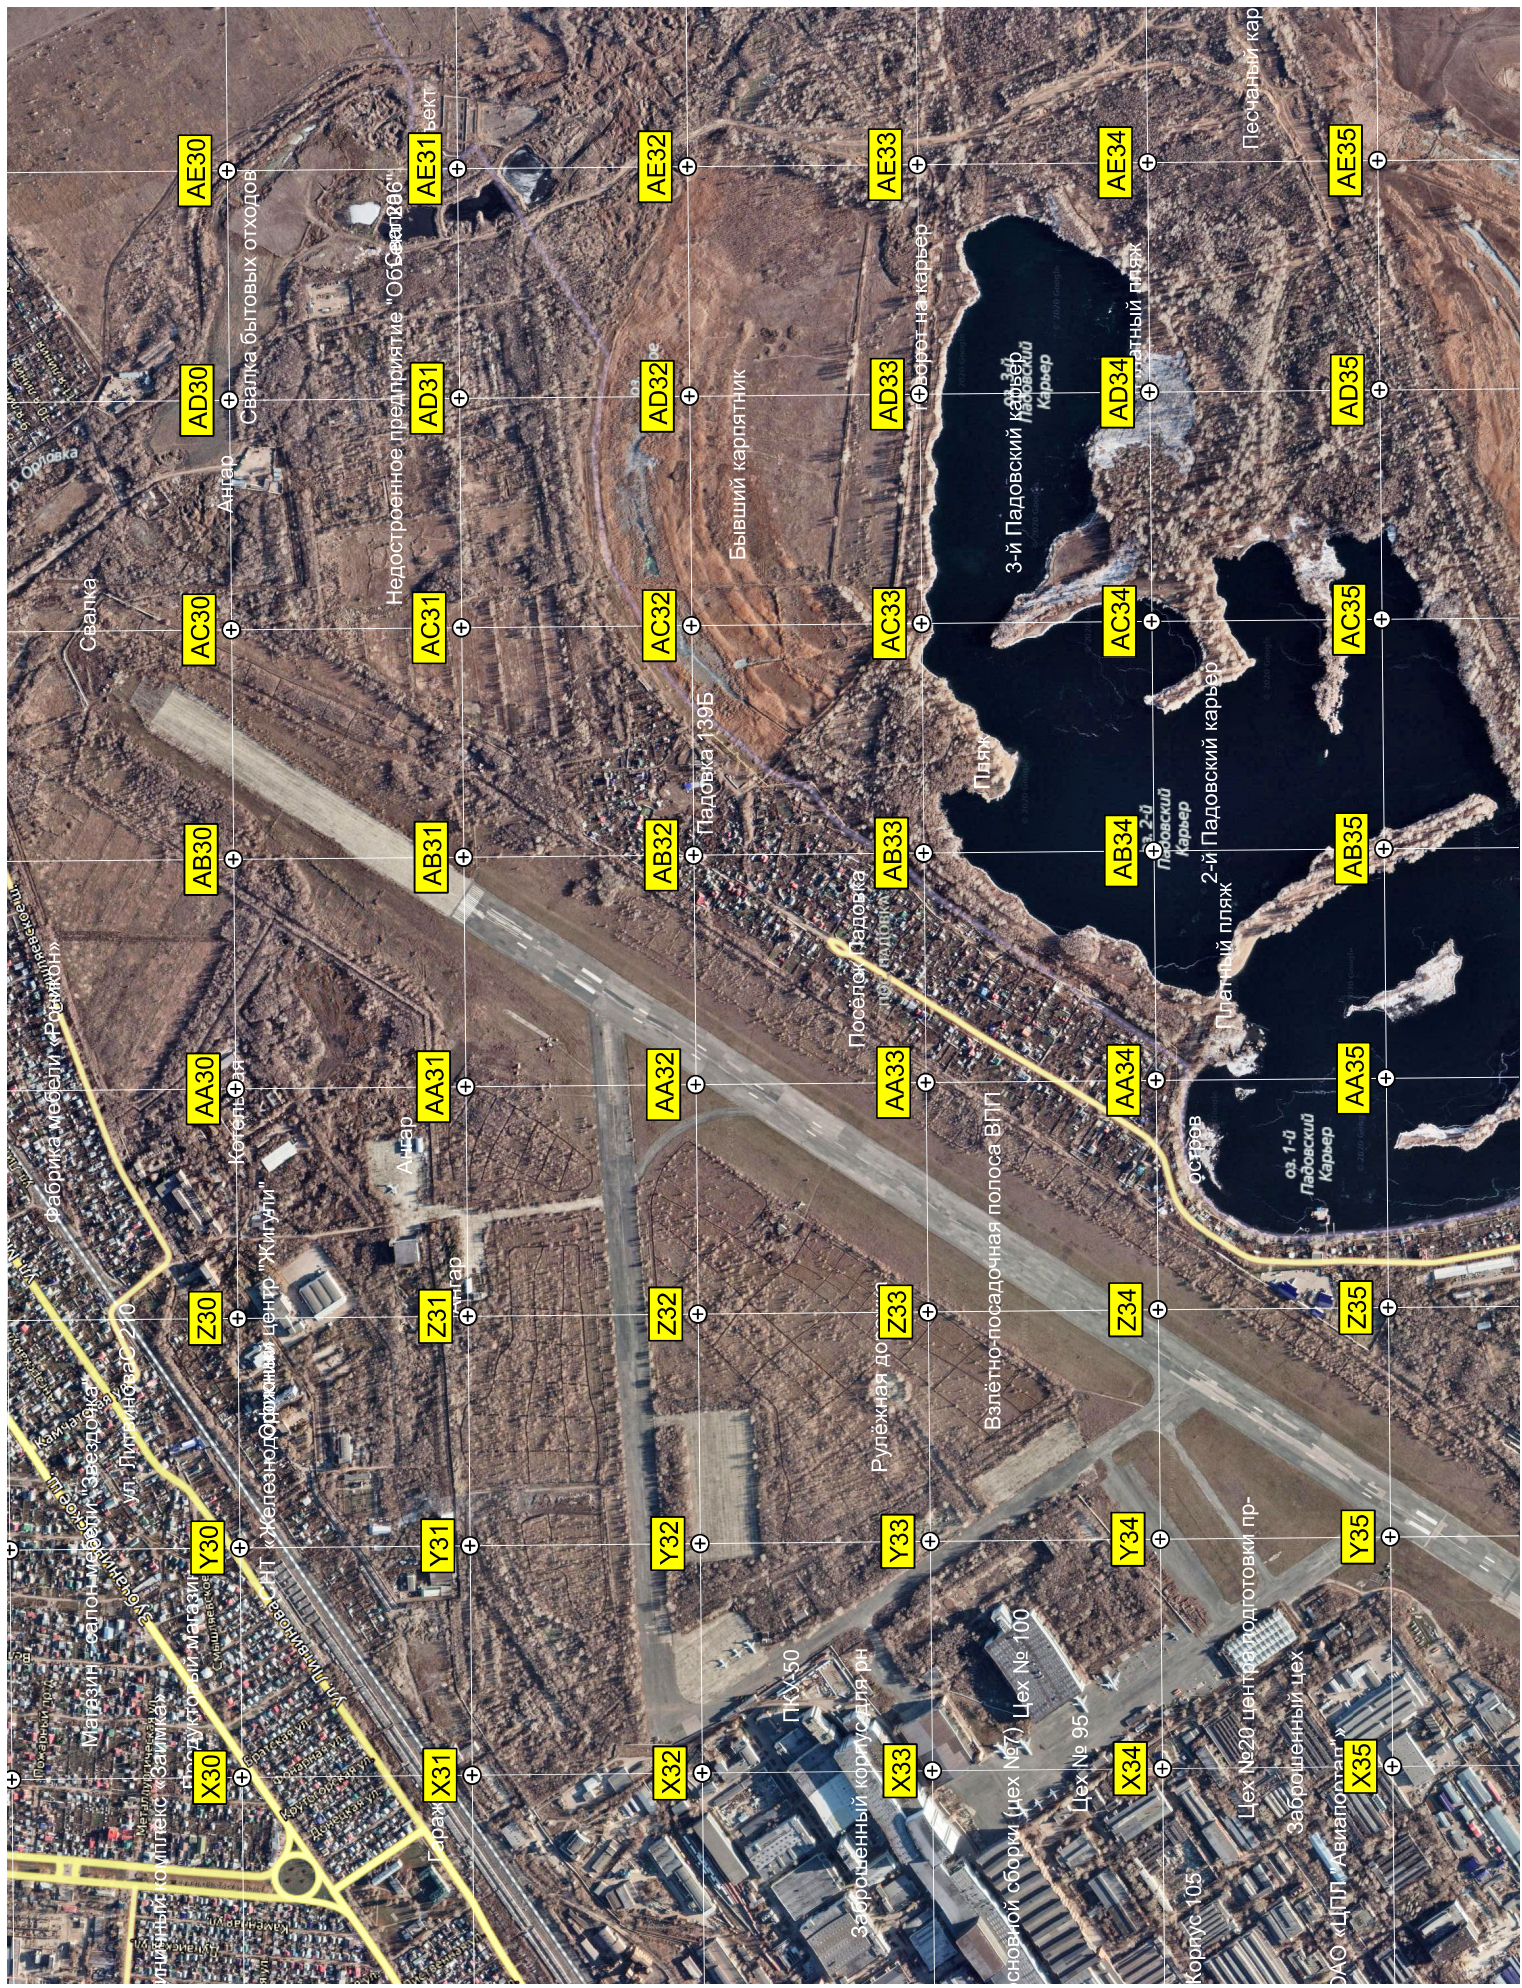

Озеро Паршино
улица Стерео Тухунжа
Московское ш.
18-й микрорайон
Жилкомплекс "Арена 2018"
Жилкомплекс "Арена 2018"
Склад
Строящееся разворотное кольцо
Гостиница "Логово"
Босквская улица

Озеро Паршино
улица Стерео Тухунжа
Московское ш.
18-й микрорайон
Жилкомплекс "Арена 2018"
Жилкомплекс "Арена 2018"
Склад
Строящееся разворотное кольцо
Гостиница "Логово"
Босквская улица