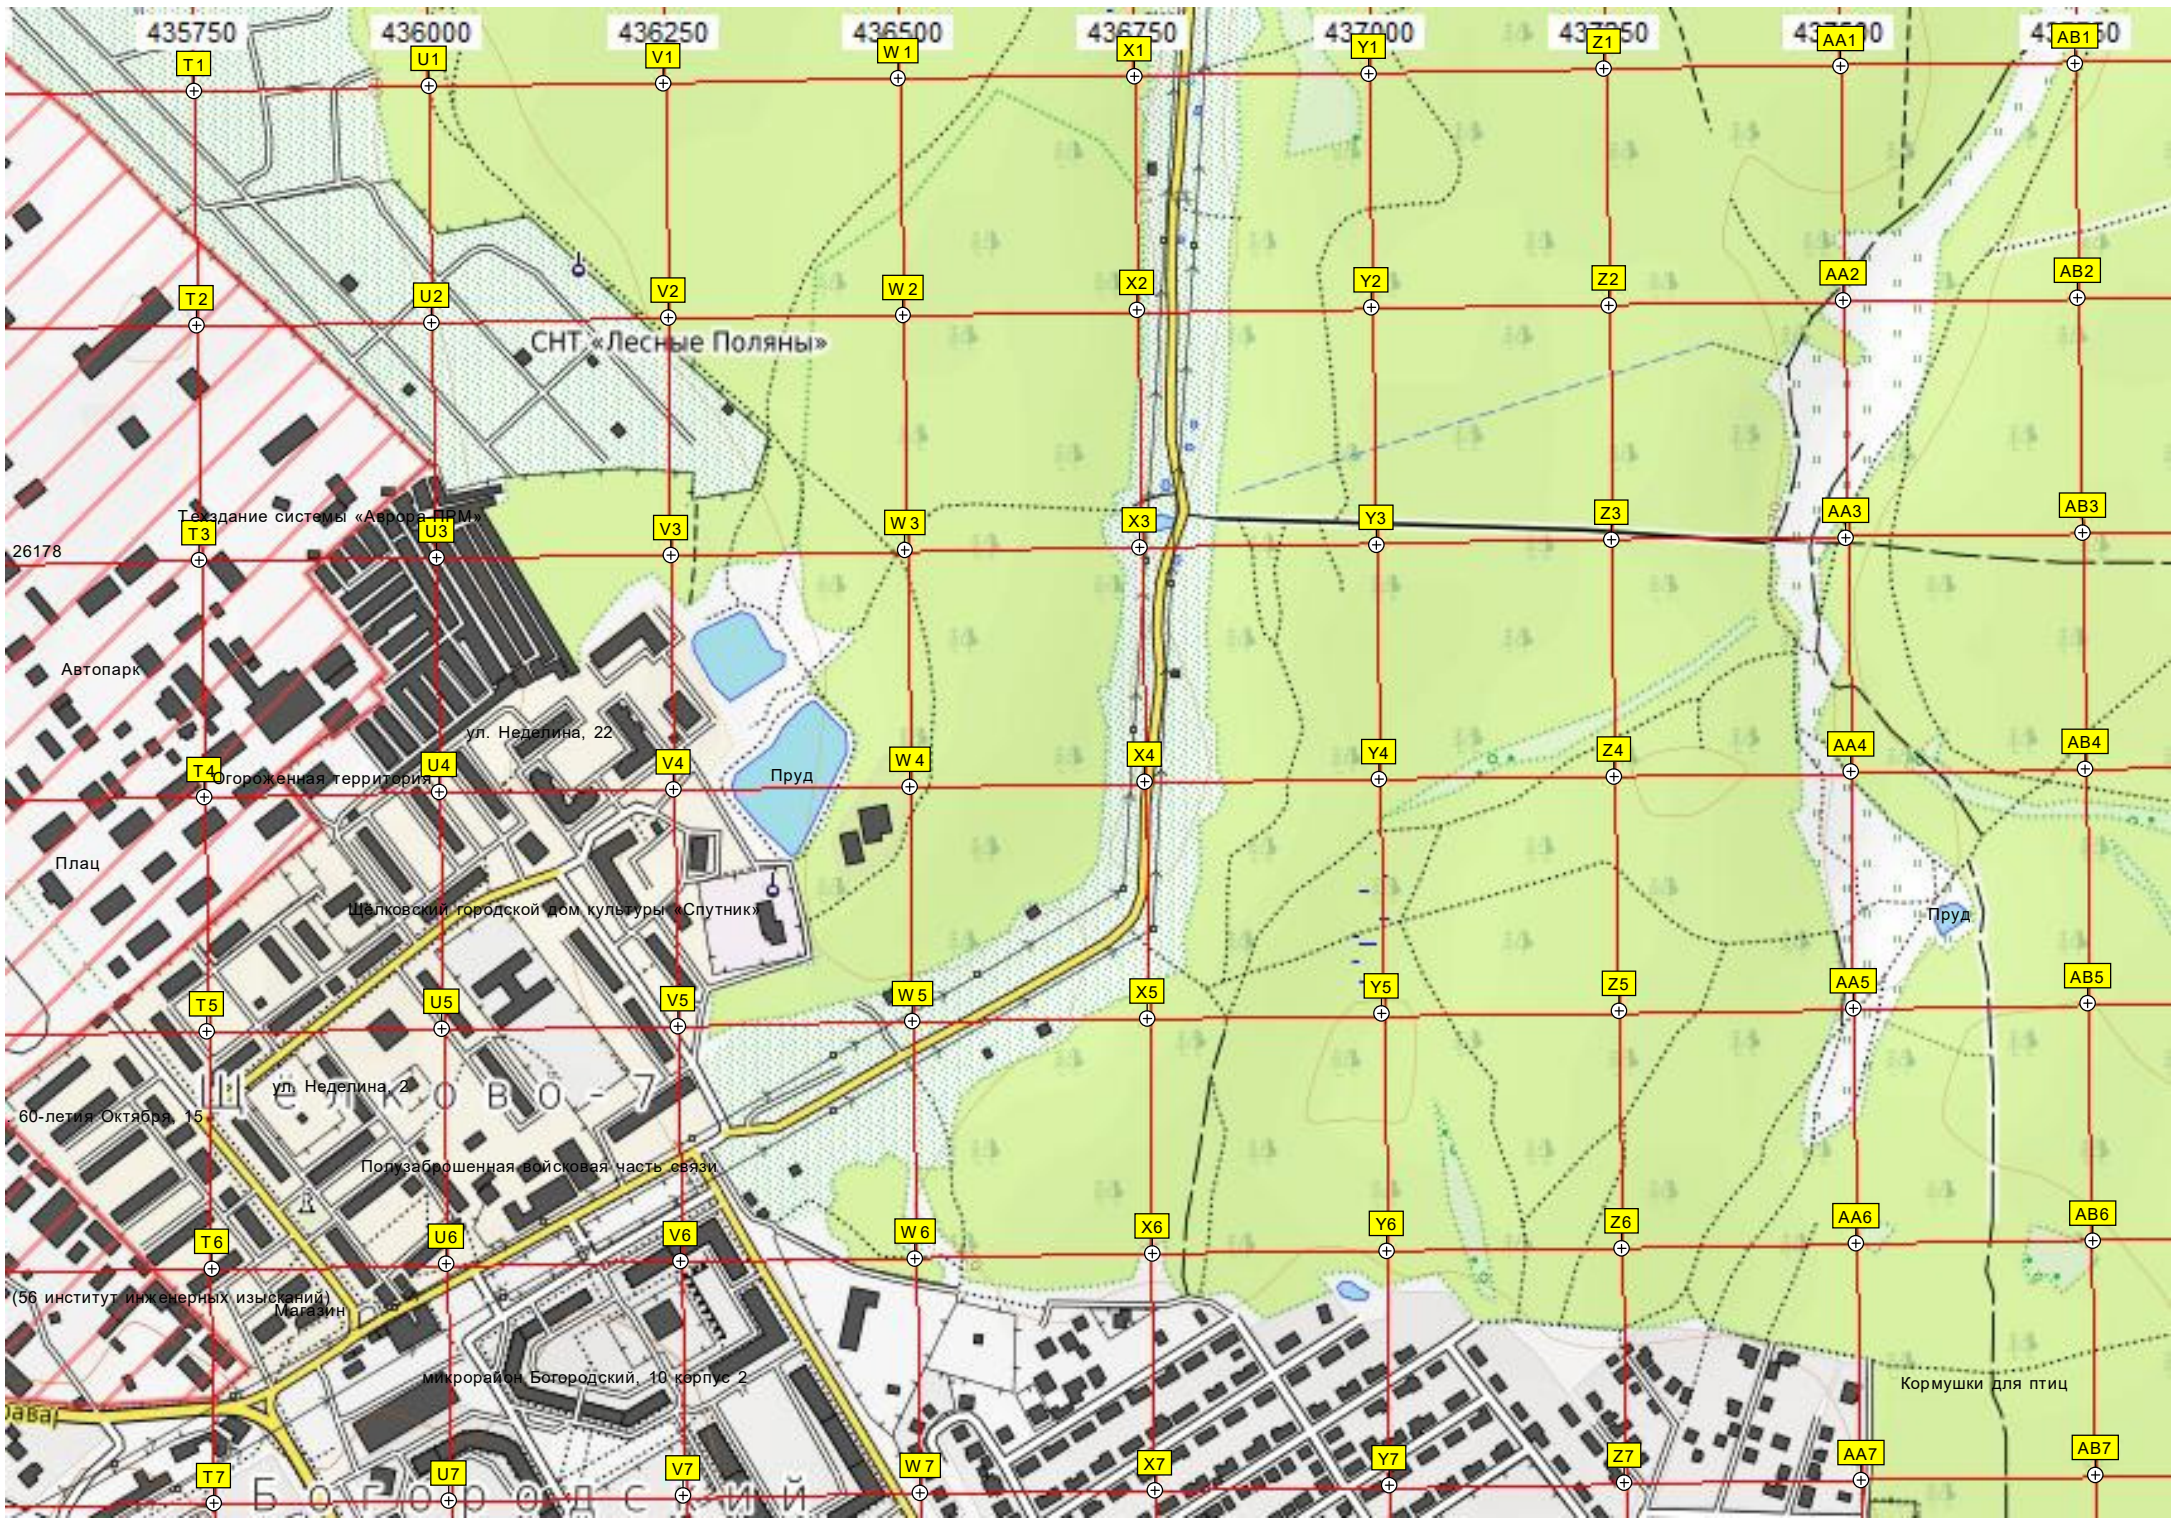

435750

436000

436250

436500

436750

437000

437250

437500

437750

438000

T1

U1

V1

W1

X1

Y1

Z1

AA1

AB1

T2

U2

V2

W2

X2

Y2

Z2

AA2

AB2

T3

U3

V3

W3

X3

Y3

Z3

AA3

AB3

T4

U4

V4

W4

X4

Y4

Z4

AA4

AB4

T5

U5

V5

W5

X5

Y5

Z5

AA5

AB5

T6

U6

V6

W6

X6

Y6

Z6

AA6

AB6

T7

U7

V7

W7

X7

Y7

Z7

AA7

AB7

СНТ «Лесные Поляны»

Газоудание системы «Аврора ПРМ»

26178

Автопарк

ул. Неделина, 22

Плაც

Щелковский городской дом культуры «Спутник»

Пруд

ул. Неделина, 2

60-летия Октября, 15

Полузаброшенная войсковая часть связи

(56 институт инженерных изысканий) Магазин

микрорайон Богородский, 10 корпус 2

Кормушки для птиц

Б О Г О Р О Д С К И Й