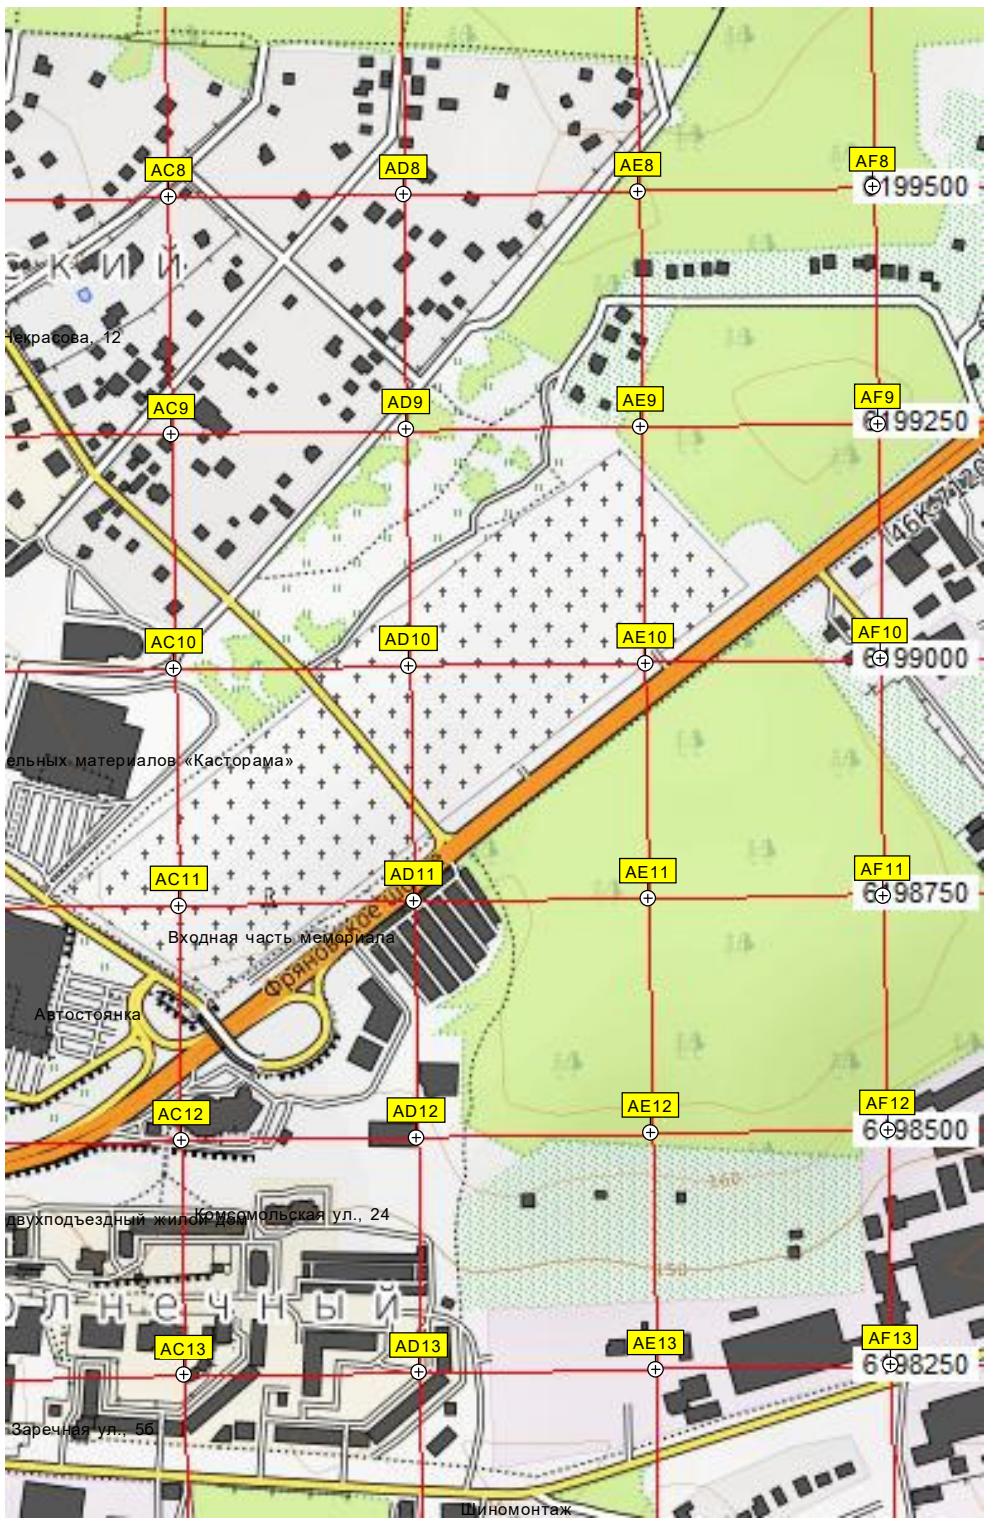

Комплексный модный досуговый центр «Навигатор»

Бывший театр

АЗС № 24 «Газпромнефть»

Платная автостоянка

Сезонные ярмарочные аттракционы

ул. Пушкина, 26

ул. Королева, 11

ул. Королева, 3