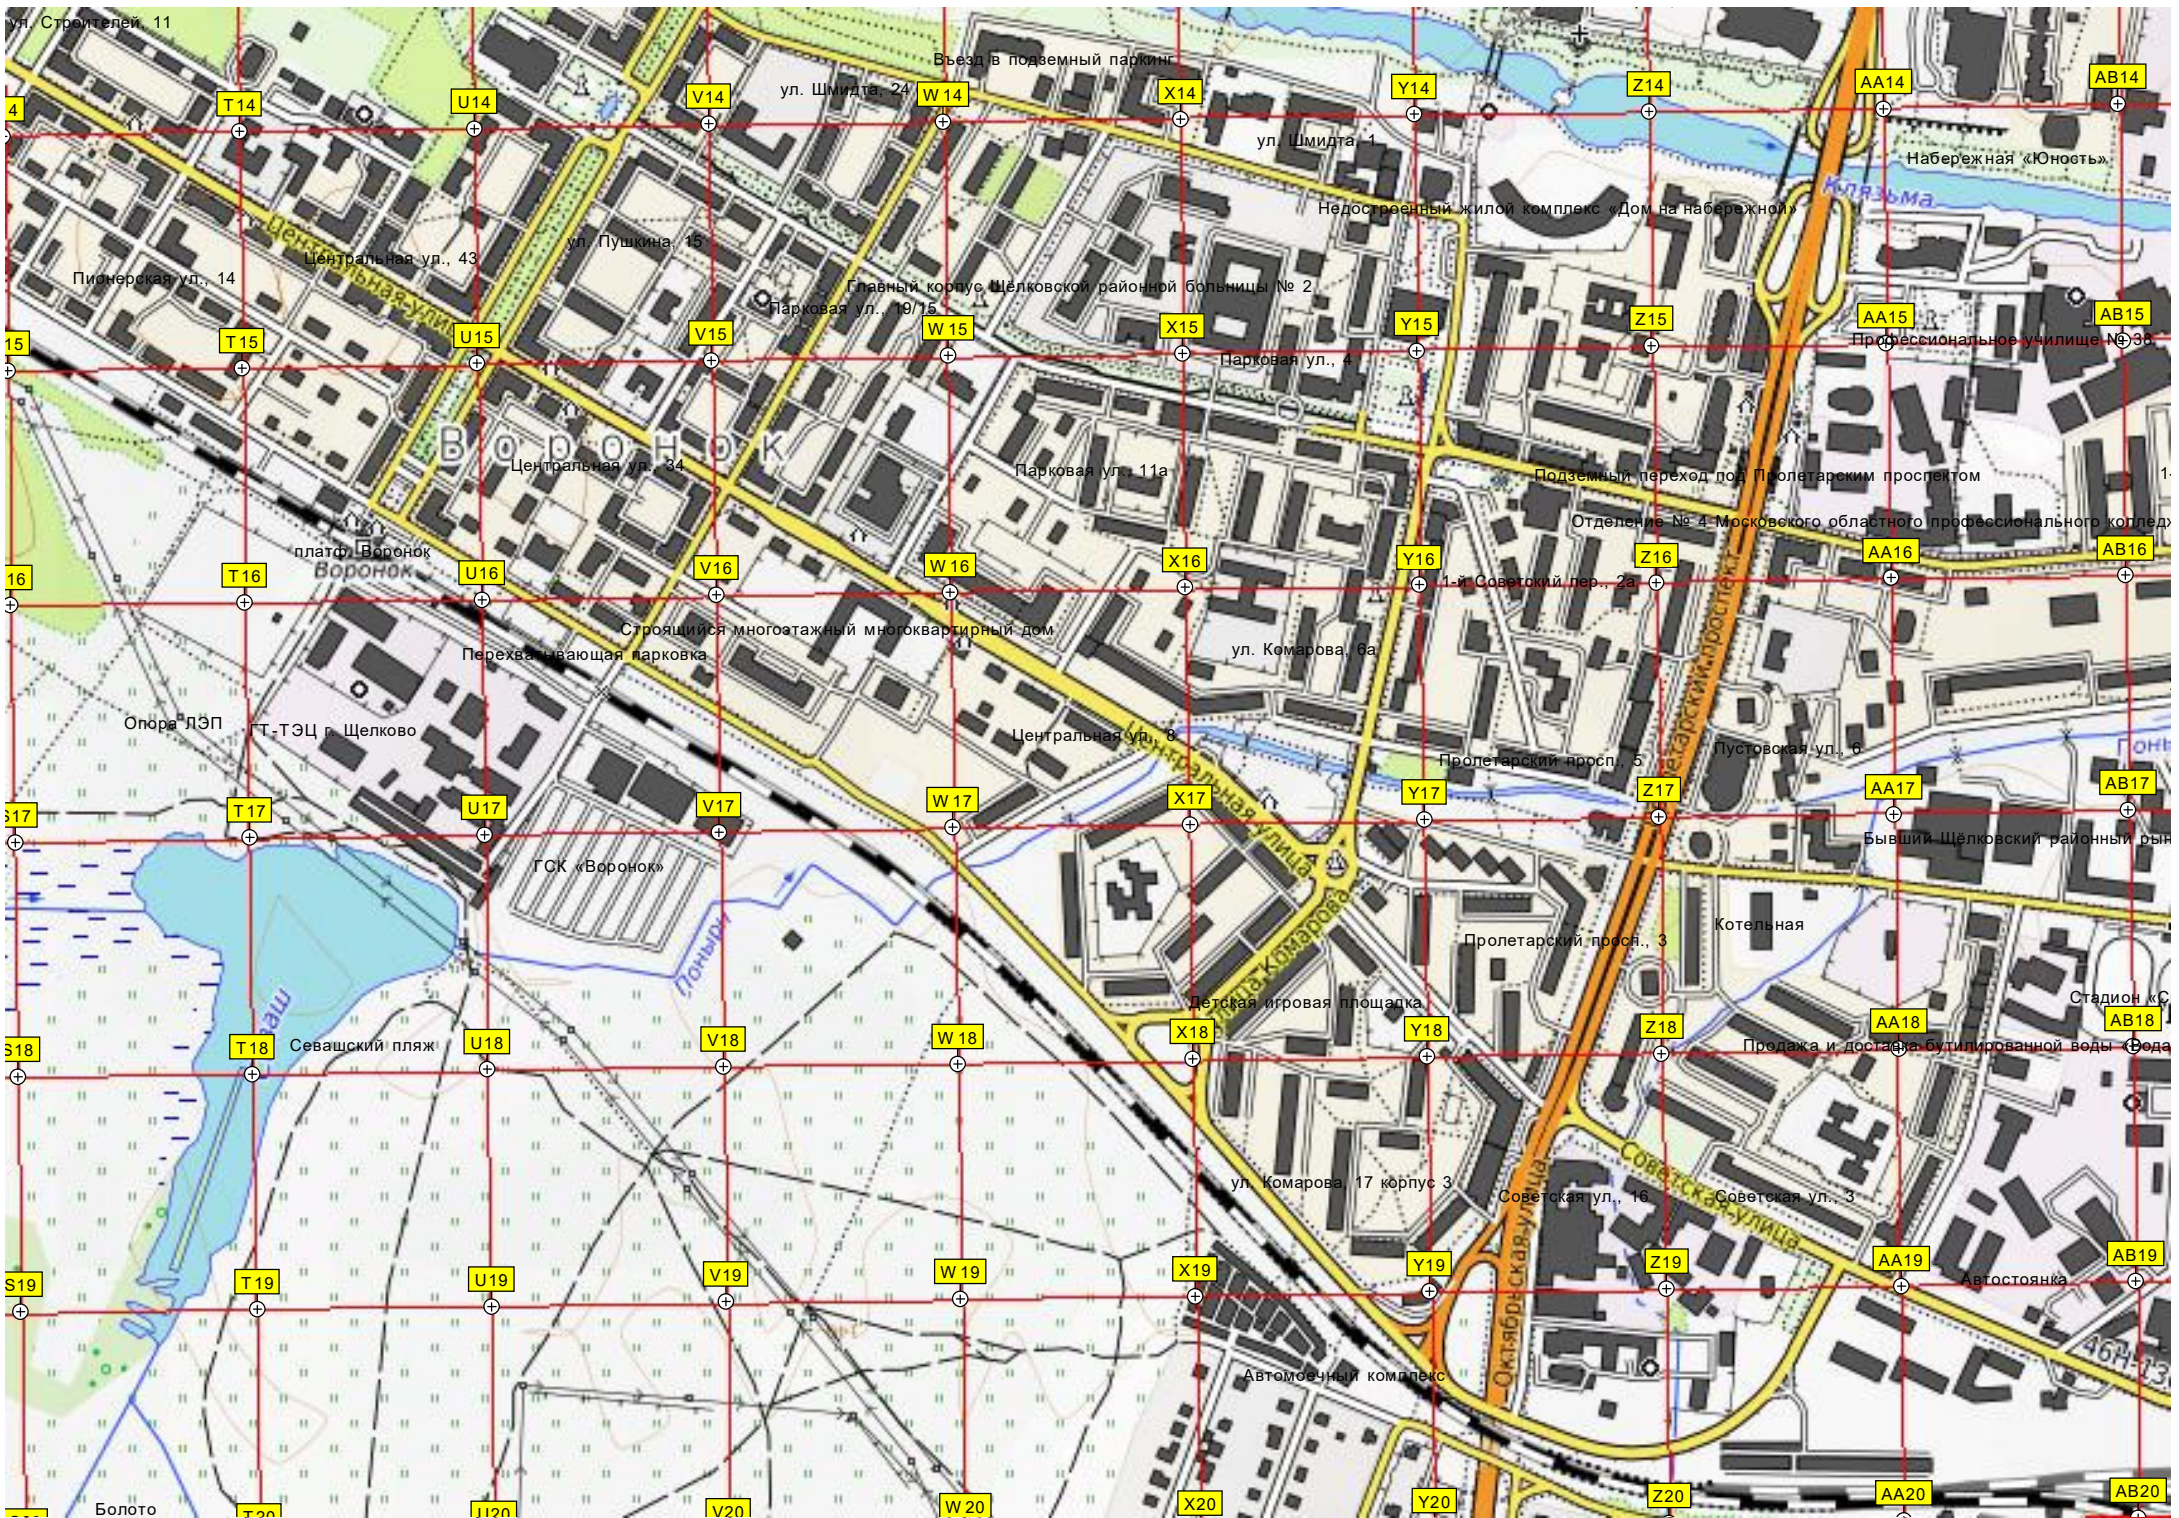

Ул. Строителей, 11

Въезд в подземный паркинг

ул. Шмидта, 24

ул. Шмидта, 1

Набережная «Юность»

Недостроенный жилой комплекс «Дом на набережной»

Пионерская ул., 14

Центральная ул., 43

ул. Пушкина, 15

Главный корпус Щелковской районной больницы № 2

Парковая ул., 19/15

Парковая ул., 4

Профессиональное училище № 36

Центральная ул., 34

Парковая ул., 11а

Подземный переход под Пролетарским проспектом

Отделение № 4 Московского областного профессионального колледжа

платф. Воронок

Воронок

Строящийся многоэтажный многоквартирный дом

Перехватывающая парковка

ул. Комарова, 6а

Опора ЛЭП

ГТ-ТЭЦ г. Щелково

ГСК «Воронок»

Центральная ул., 8

Пролетарский просп., 5

Лустовская ул., 6

Бывший Щелковский районный рынок

Т17

U17

V17

W17

X17

Y17

Z17

AA17

AB17

Т18

U18

V18

W18

X18

Y18

Z18

AA18

AB18

Т19

U19

V19

W19

X19

Y19

Z19

AA19

AB19

Т20

U20

V20

W20

X20

Y20

Z20

AA20

AB20

Болото

Автомобильный комплекс

Автостоянка

46Н-73