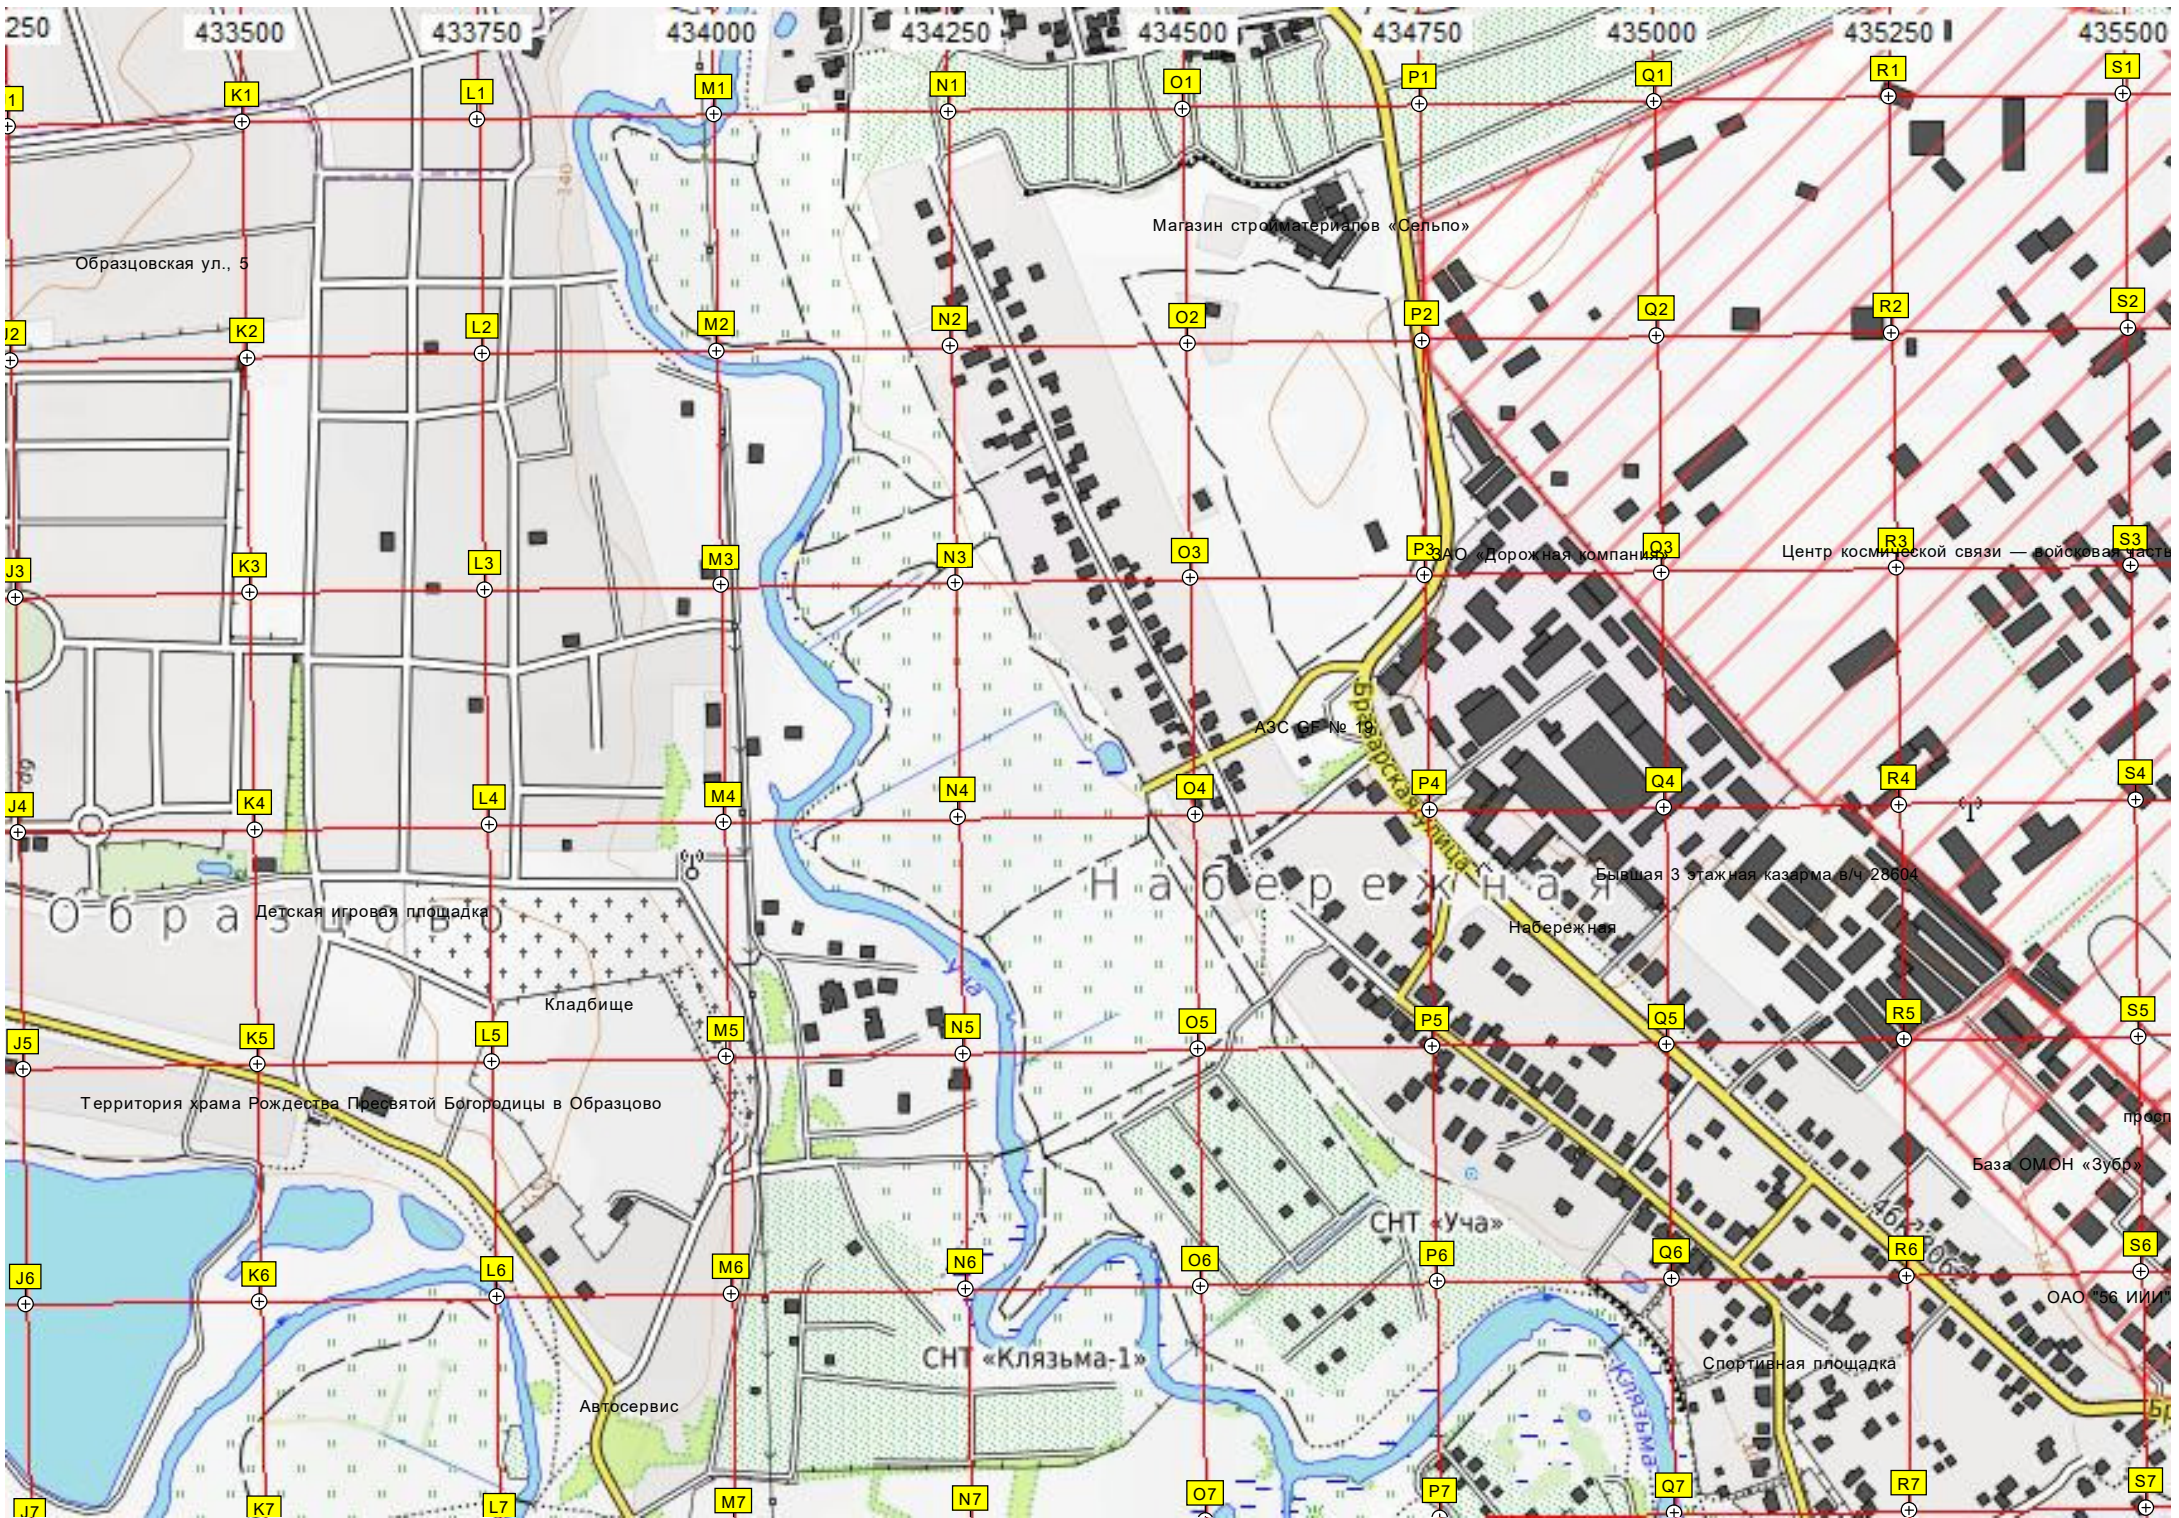

Образцовская ул., 5

Магазин стройматериалов «Сельпо»

Центр космической связи — войсковая часть

АЭС СР № 19

Бывшая 3-этажная казарма в/ч 28604

Образцовая

Детская игровая площадка

Кладбище

Территория храма Рождества Пресвятой Богородицы в Образцово

Набережная

Набережная

СНТ «Уча»

СНТ «Клязьма-1»

Автосервис

Спортивная площадка

База ОМОН «Зубр»

ОАО «66 ИИИ»