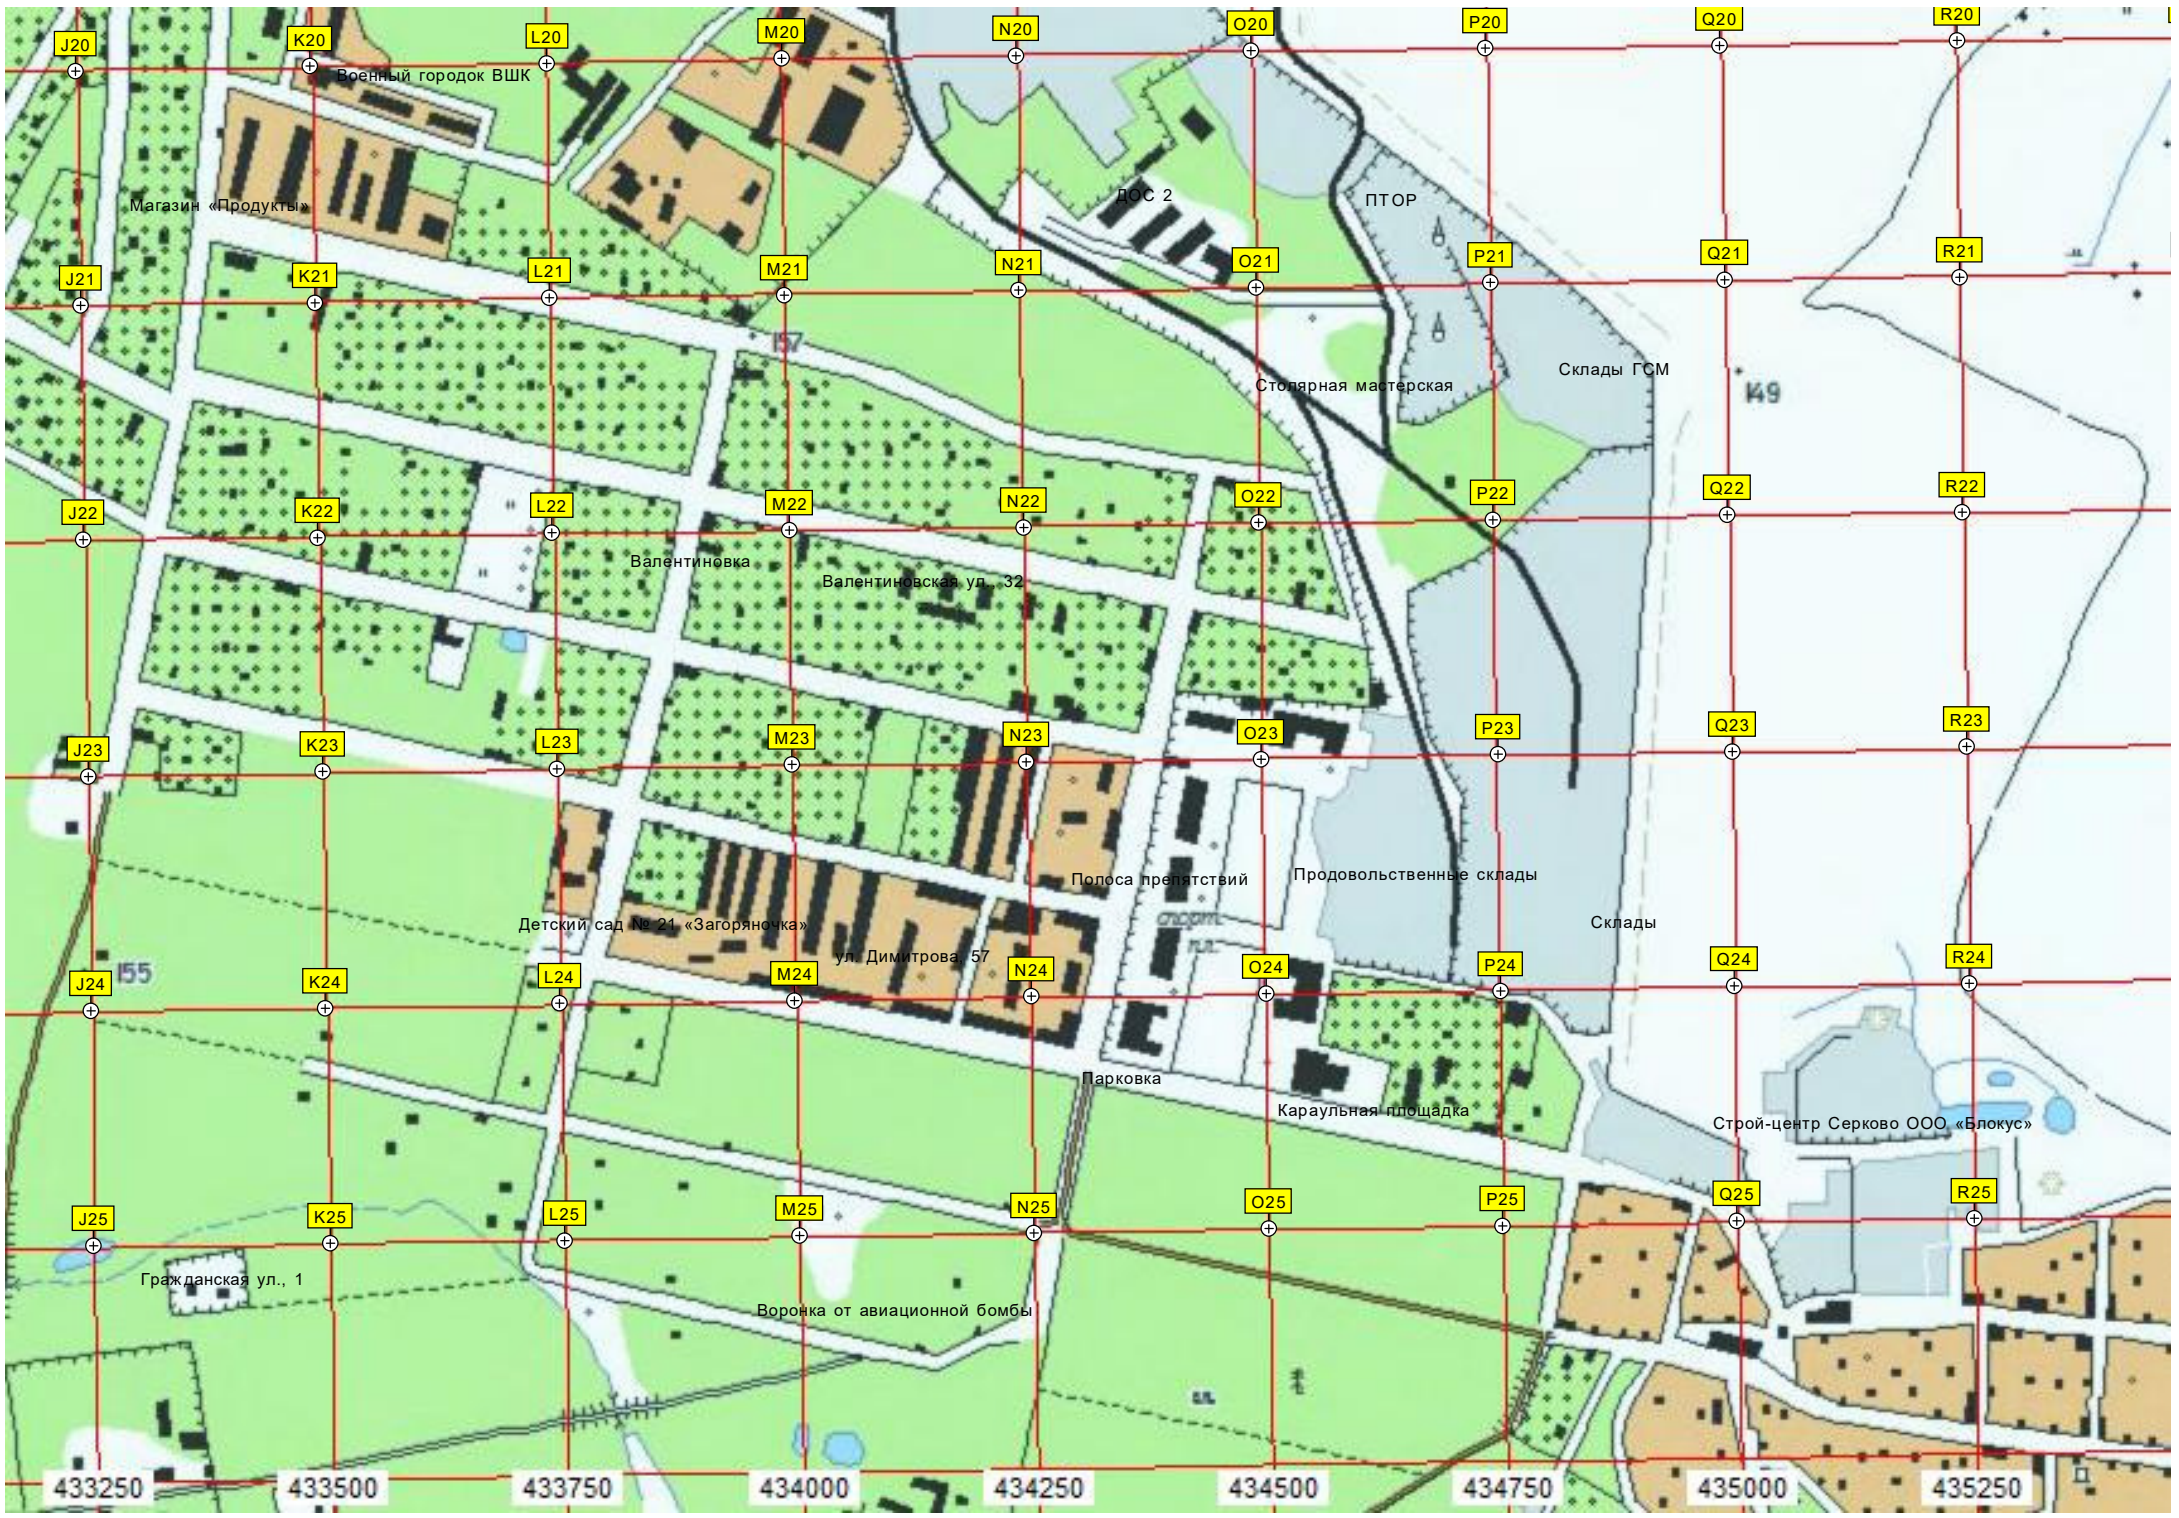

J20

K20

L20

M20

N20

O20

P20

Q20

R20

J21

K21

L21

M21

N21

O21

P21

Q21

R21

J22

K22

L22

M22

N22

O22

P22

Q22

R22

J23

K23

L23

M23

N23

O23

P23

Q23

R23

J24

K24

L24

M24

N24

O24

P24

Q24

R24

J25

K25

L25

M25

N25

O25

P25

Q25

R25

433250

433500

433750

434000

434250

434500

434750

435000

435250

Военный городок ВШК

Магазин «Продукты»

ДПС 2

ПТОР

Склады ГСМ

Столярная мастерская

Валентиновка

Валентиновская ул., 32

Продовольственные склады

Склады

Детский сад № 21 «Загоряночка»

уля. Димитрова, 57

Полоса препятствий

Парковка

Караульная площадка

Строй-центр Серково ООО «Блокус»

Гражданская ул., 1

Воронка от авиационной бомбы