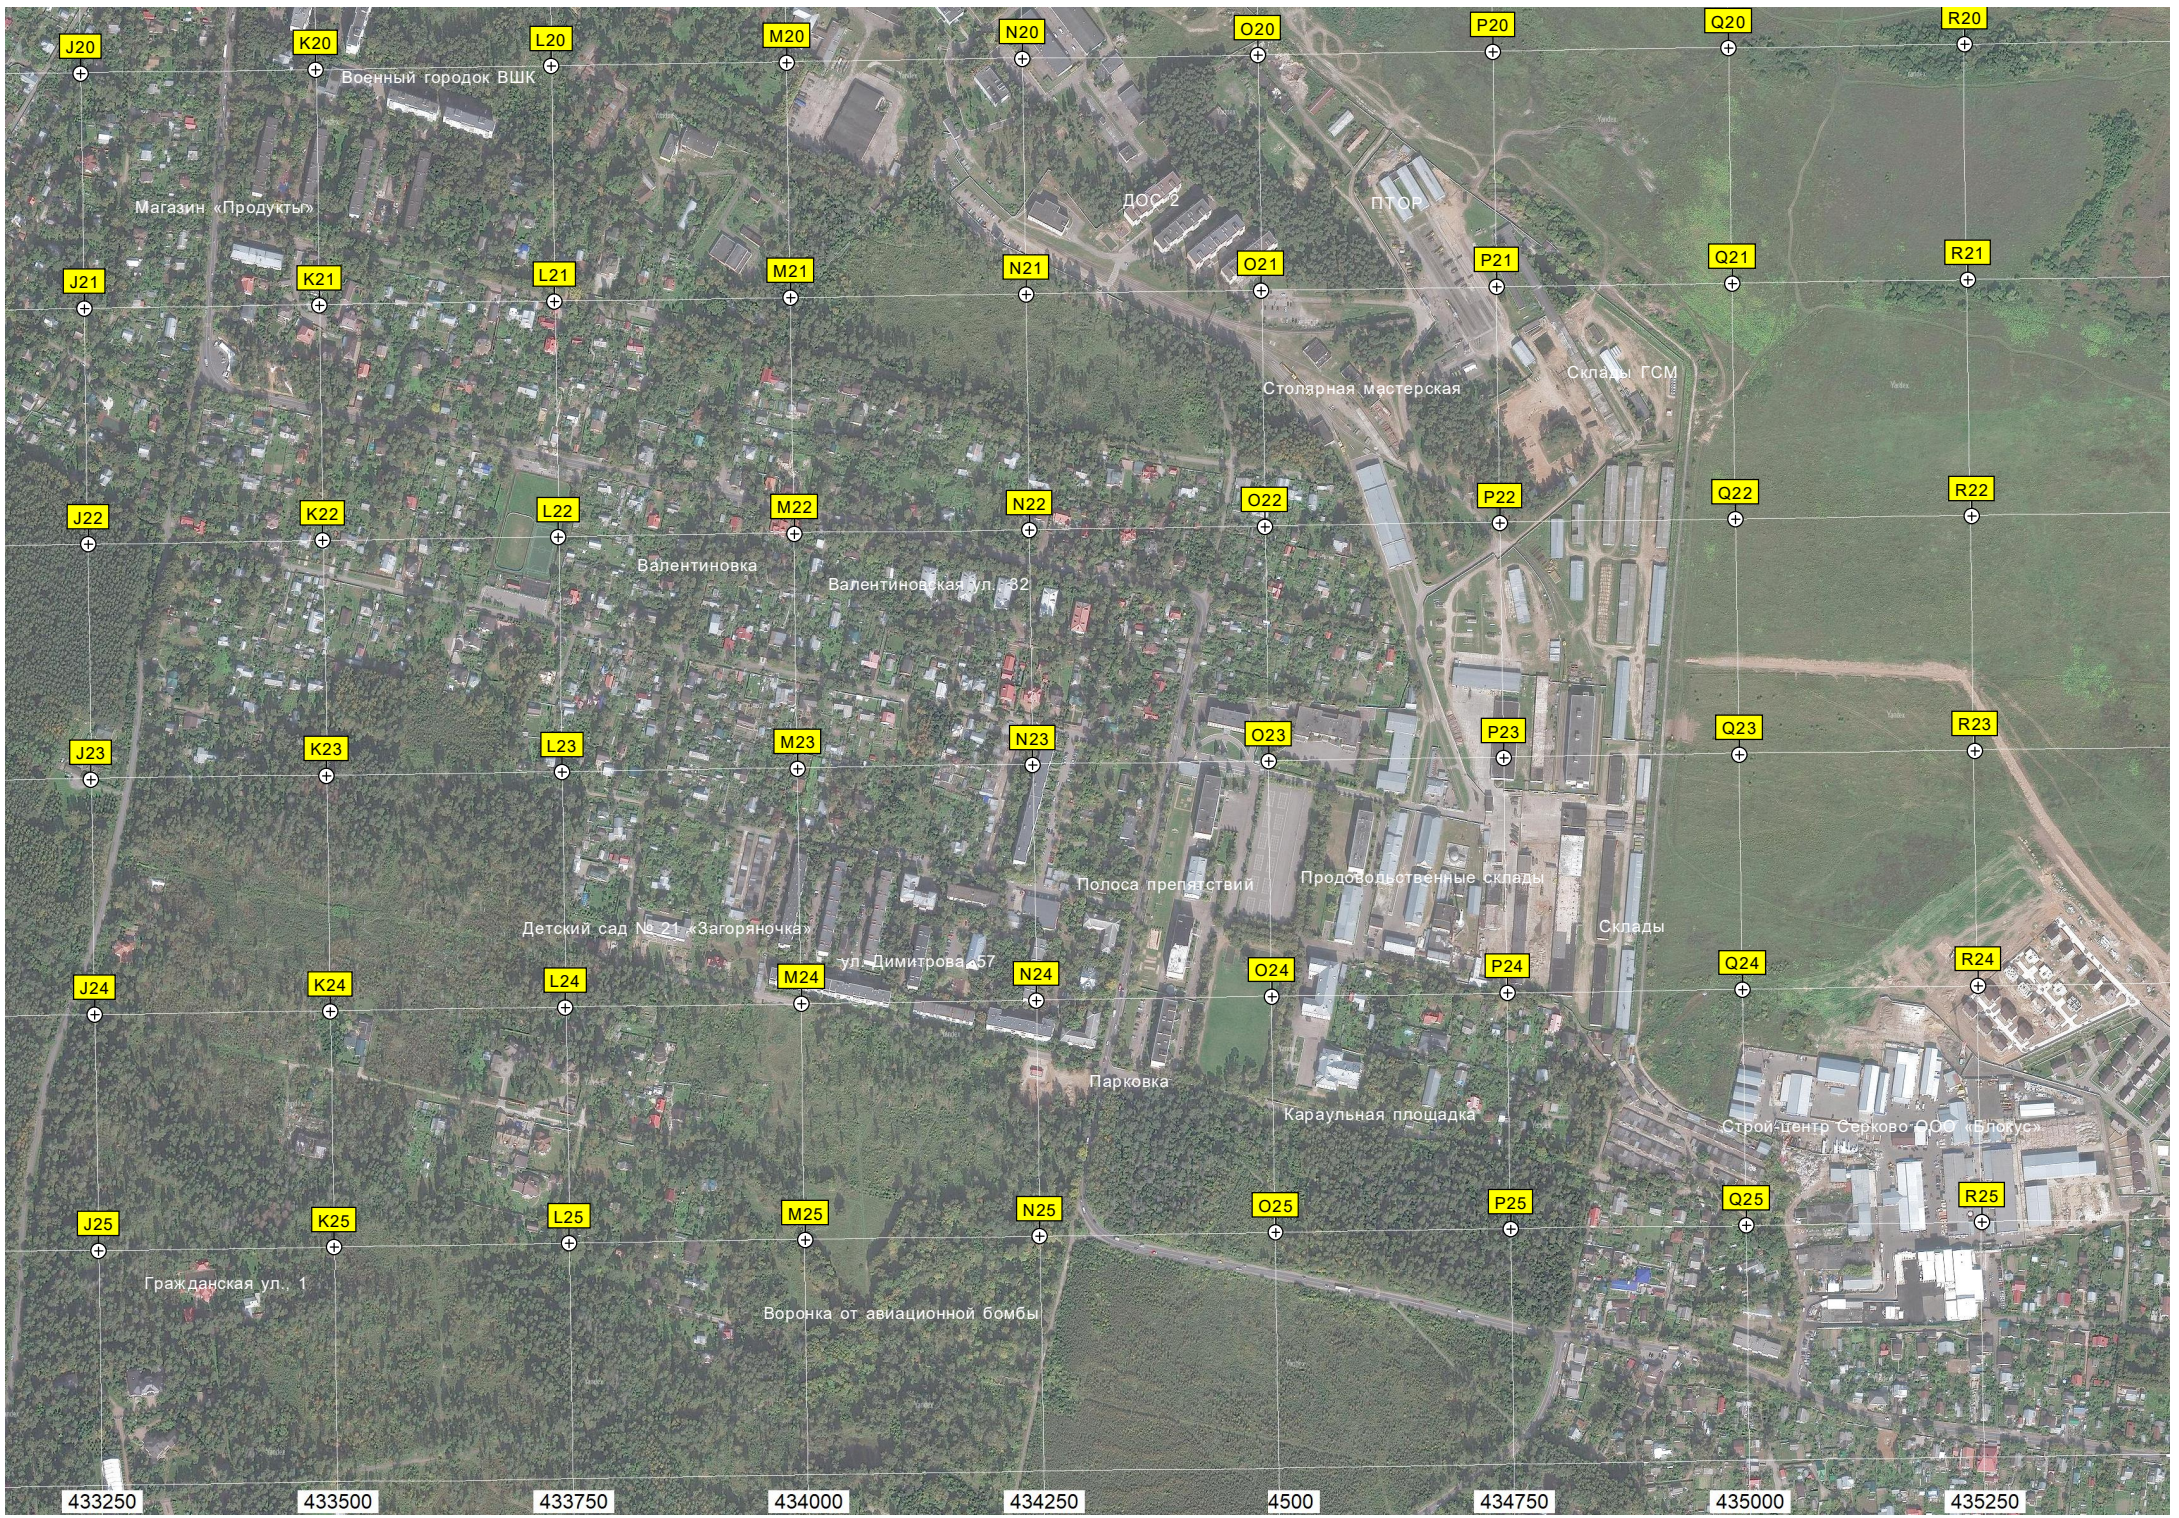

Дренажный канал

Лесное озеро — один из двух истоков р. Яузы

Пруд

Старая свалка

Руины совхоза "Красный"

433250 433500 433750 434000 434250 4500 434750 435000 435250

435500 435750 436000 436250 436500 436750 437000 437250 437500