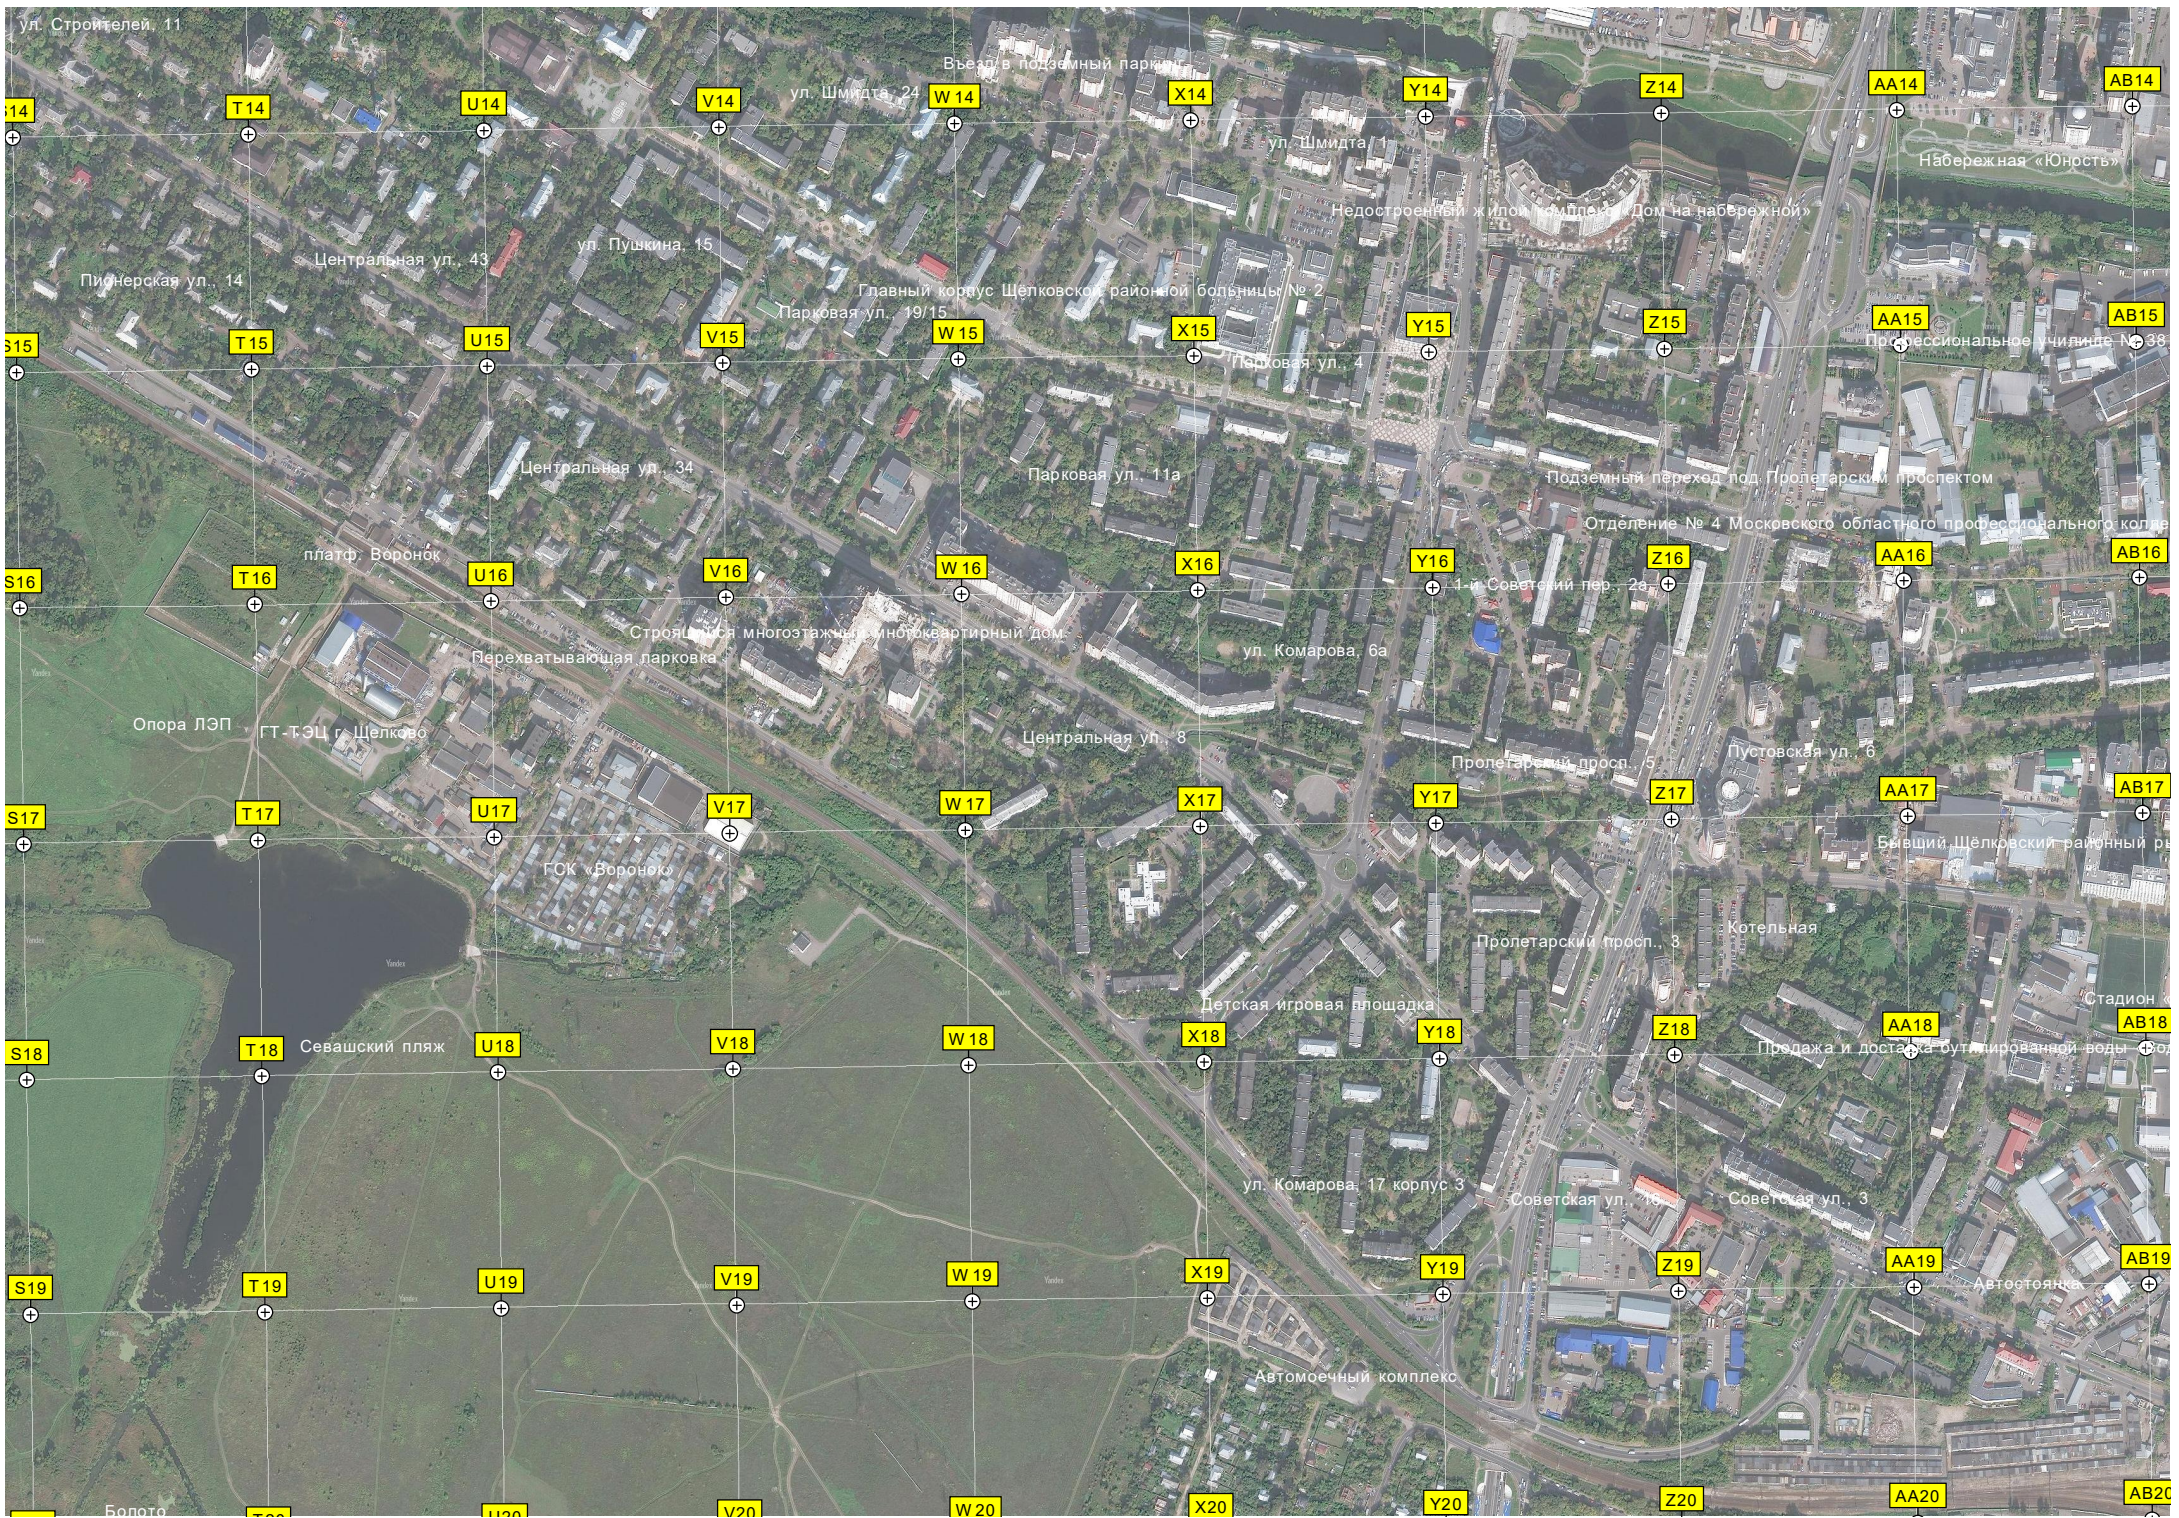

ул. Строителей, 11

ул. Шмидта, 24

Въезд в подземный паркинг

ул. Шмидта, 1

Набережная «Юность»

Центральная ул., 43

ул. Пушкина, 15

Главный корпус Щелковского районной больницы № 2

Недостроенный жилой комплекс «Дом на набережной»

Пионерская ул., 14

Профессиональное училище № 38

S15

T15

U15

V15

W15

X15

Y15

Z15

AA15

AB15

Центральная ул., 34

Парковая ул., 11а

Подземный переход под Пролетарским проспектом

S16

T16

U16

V16

W16

X16

Y16

Z16

AA16

AB16

платф. Воронок

Строится многоквартирный дом

Перехватывающая парковка

ул. Комарова, 6а

Опора ЛЭП

ГТ-ТЭЦ г. Щелково

Центральная ул., 8

Пролетарский просп., 5

Пустовская ул., 6

S17

T17

U17

V17

W17

X17

Y17

Z17

AA17

AB17

ГСК «Воронок»

Пролетарский просп., 3

Котельная

S18

T18

U18

V18

W18

X18

Y18

Z18

AA18

AB18

Севашский пляж

Детская игровая площадка

Продажа и доставка бутылкированной воды

Стадион «Юность»

S19

T19

U19

V19

W19

X19

Y19

Z19

AA19

AB19

ул. Комарова, 17 корпус 3

Советская ул., 16

Советская ул., 3

Автостоянка

Болото

T20

U20

V20

W20

X20

Y20

Z20

AA20

AB20

Автомоечный комплекс