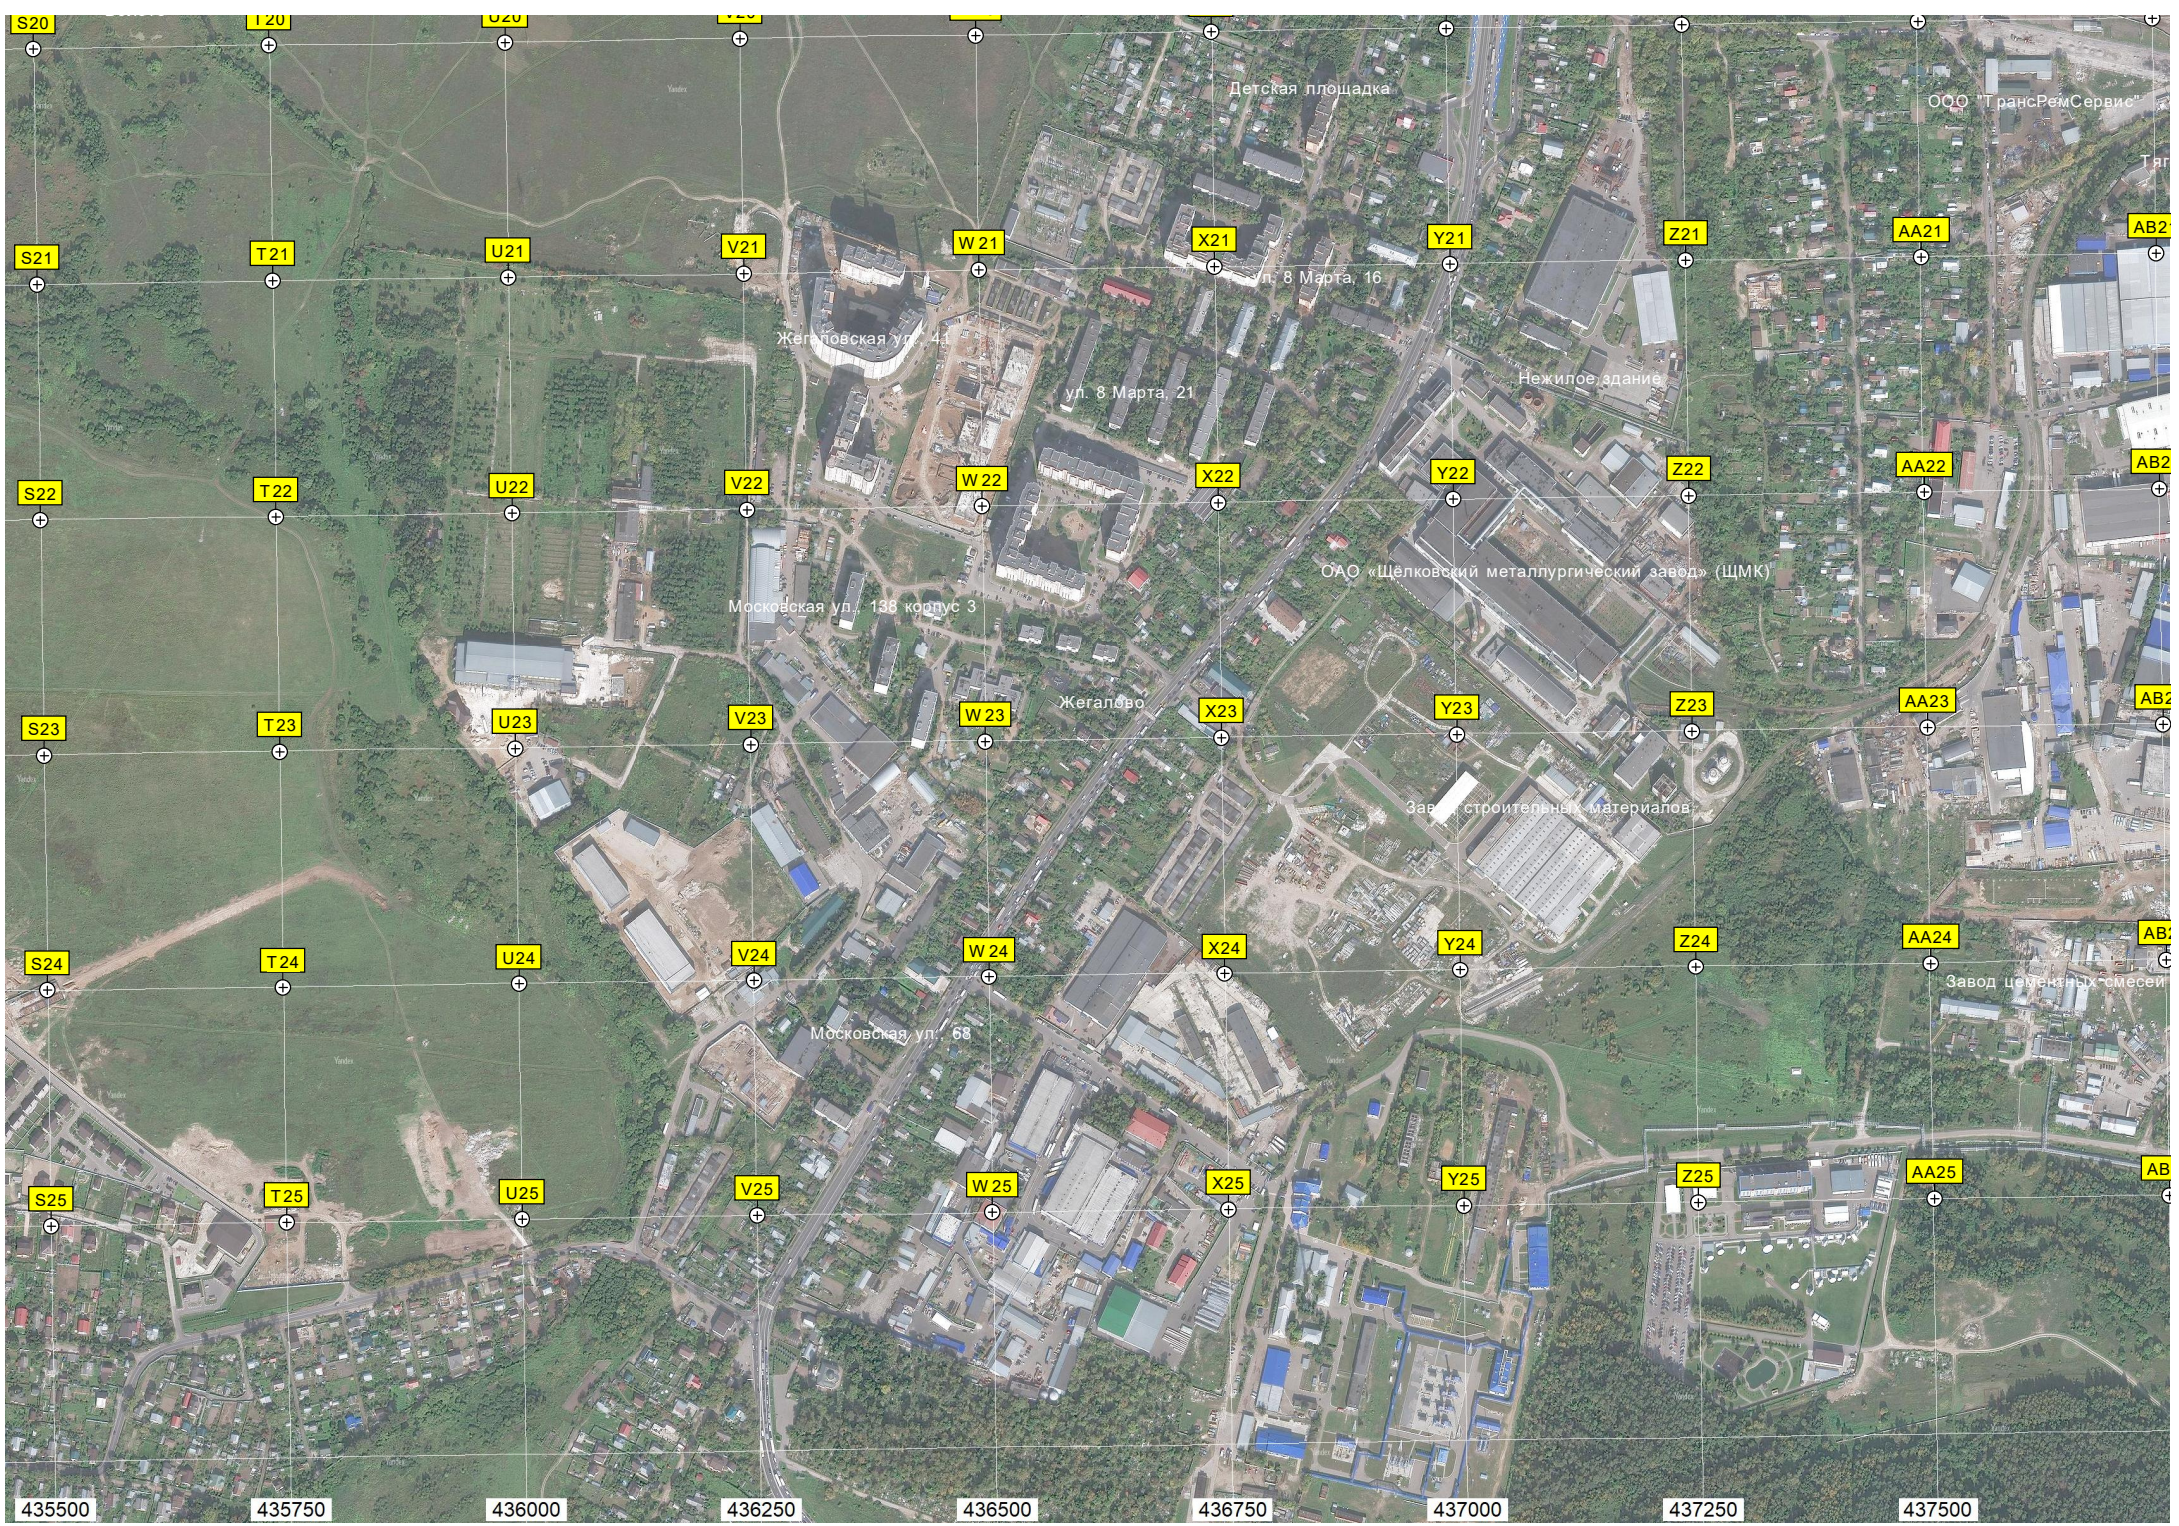

Дренажный канал

Лесное озеро — один из двух истоков р. Яузы

Пруд

Старая свалка

Руины совхоза "Красный"

433250 433500 433750 434000 434250 4500 434750 435000 435250

435500 435750 436000 436250 436500 436750 437000 437250 437500