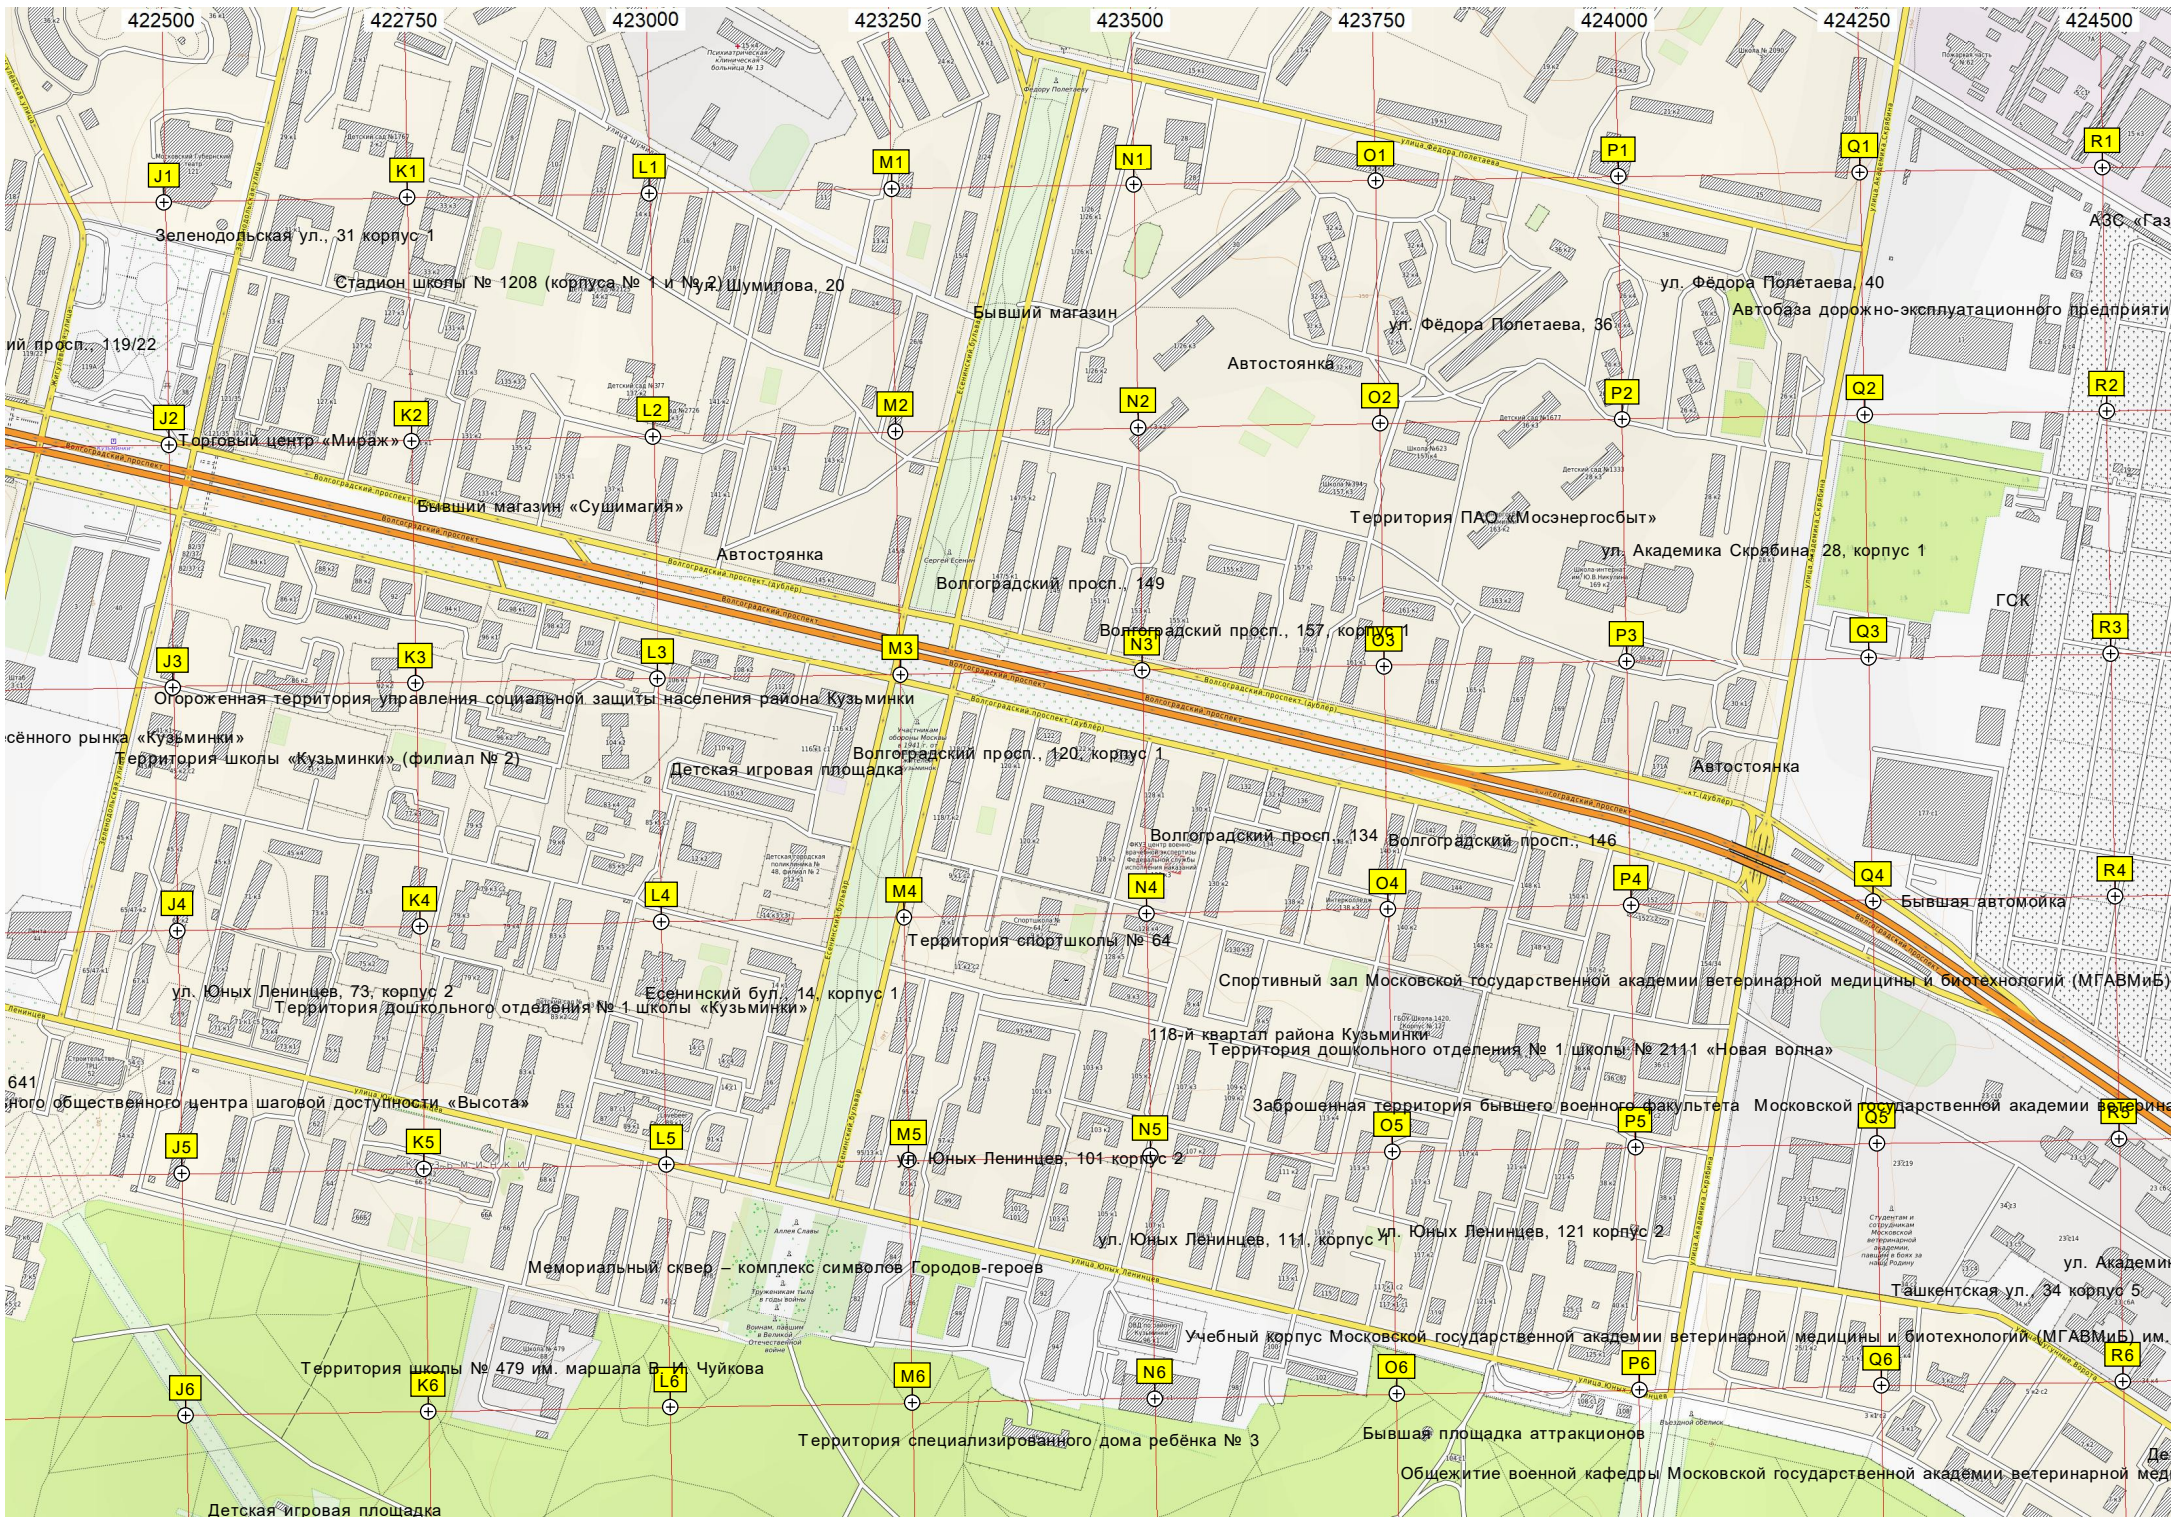

422500

422750

423000

423250

423500

423750

424000

424250

424500

J1

K1

L1

M1

N1

O1

P1

Q1

R1

J2

K2

L2

M2

N2

O2

P2

Q2

R2

J3

K3

L3

M3

N3

O3

P3

Q3

R3

J4

K4

L4

M4

N4

O4

P4

Q4

R4

J5

K5

L5

M5

N5

O5

P5

Q5

R5

J6

K6

L6

M6

N6

O6

P6

Q6

R6

Зеленодольская ул., 31 корпус 1

Стадион школы № 1208 (корпуса № 1 и № 2) Шумилова, 20

Бывший магазин

ул. Фёдора Полетаева, 40

Автобаза дорожно-эксплуатационного предприятия

ий просп., 119/22

Торговый центр «Мираж»

Бывший магазин «Сушимания»

Автостоянка

Волгоградский просп., 149

Волгоградский просп., 157, корпус 1

Территория ПАО «Мосэнергосбыт»

ул. Академика Скрябина, 28, корпус 1

ГСК

сённого рынка «Кузьминки»

Территория школы «Кузьминки» (филиал № 2)

Детская игровая площадка

Волгоградский просп., 120, корпус 1

Автостоянка

ул. Юных Ленинцев, 73, корпус 2

Есенинский бул., 14, корпус 1

Территория спортшколы № 64

Волгоградский просп., 134

Волгоградский просп., 146

Спортивный зал Московской государственной академии ветеринарной медицины и биотехнологий (МГАВМиБ)

ного общественного центра шаговой доступности «Высота»

118-й квартал района Кузьминки

Территория дошкольного отделения № 1 школы № 2111 «Новая волна»

Заброшенная территория бывшего военного факультета Московской государственной академии ветеринарии

ул. Юных Ленинцев, 101, корпус 2

ул. Юных Ленинцев, 111, корпус 1

ул. Юных Ленинцев, 121, корпус 2

Мемориальный сквер – комплекс символов Городов-героев

ул. Академика Скрябина, 34 корпус 5

Территория школы № 479 им. маршала В. И. Чуйкова

Учебный корпус Московской государственной академии ветеринарной медицины и биотехнологий (МГАВМиБ) им.

Территория специализированного дома ребенка № 3

Бывшая площадка аттракционов

Общезинное здание военной кафедры Московской государственной академии ветеринарной мед

Детская игровая площадка