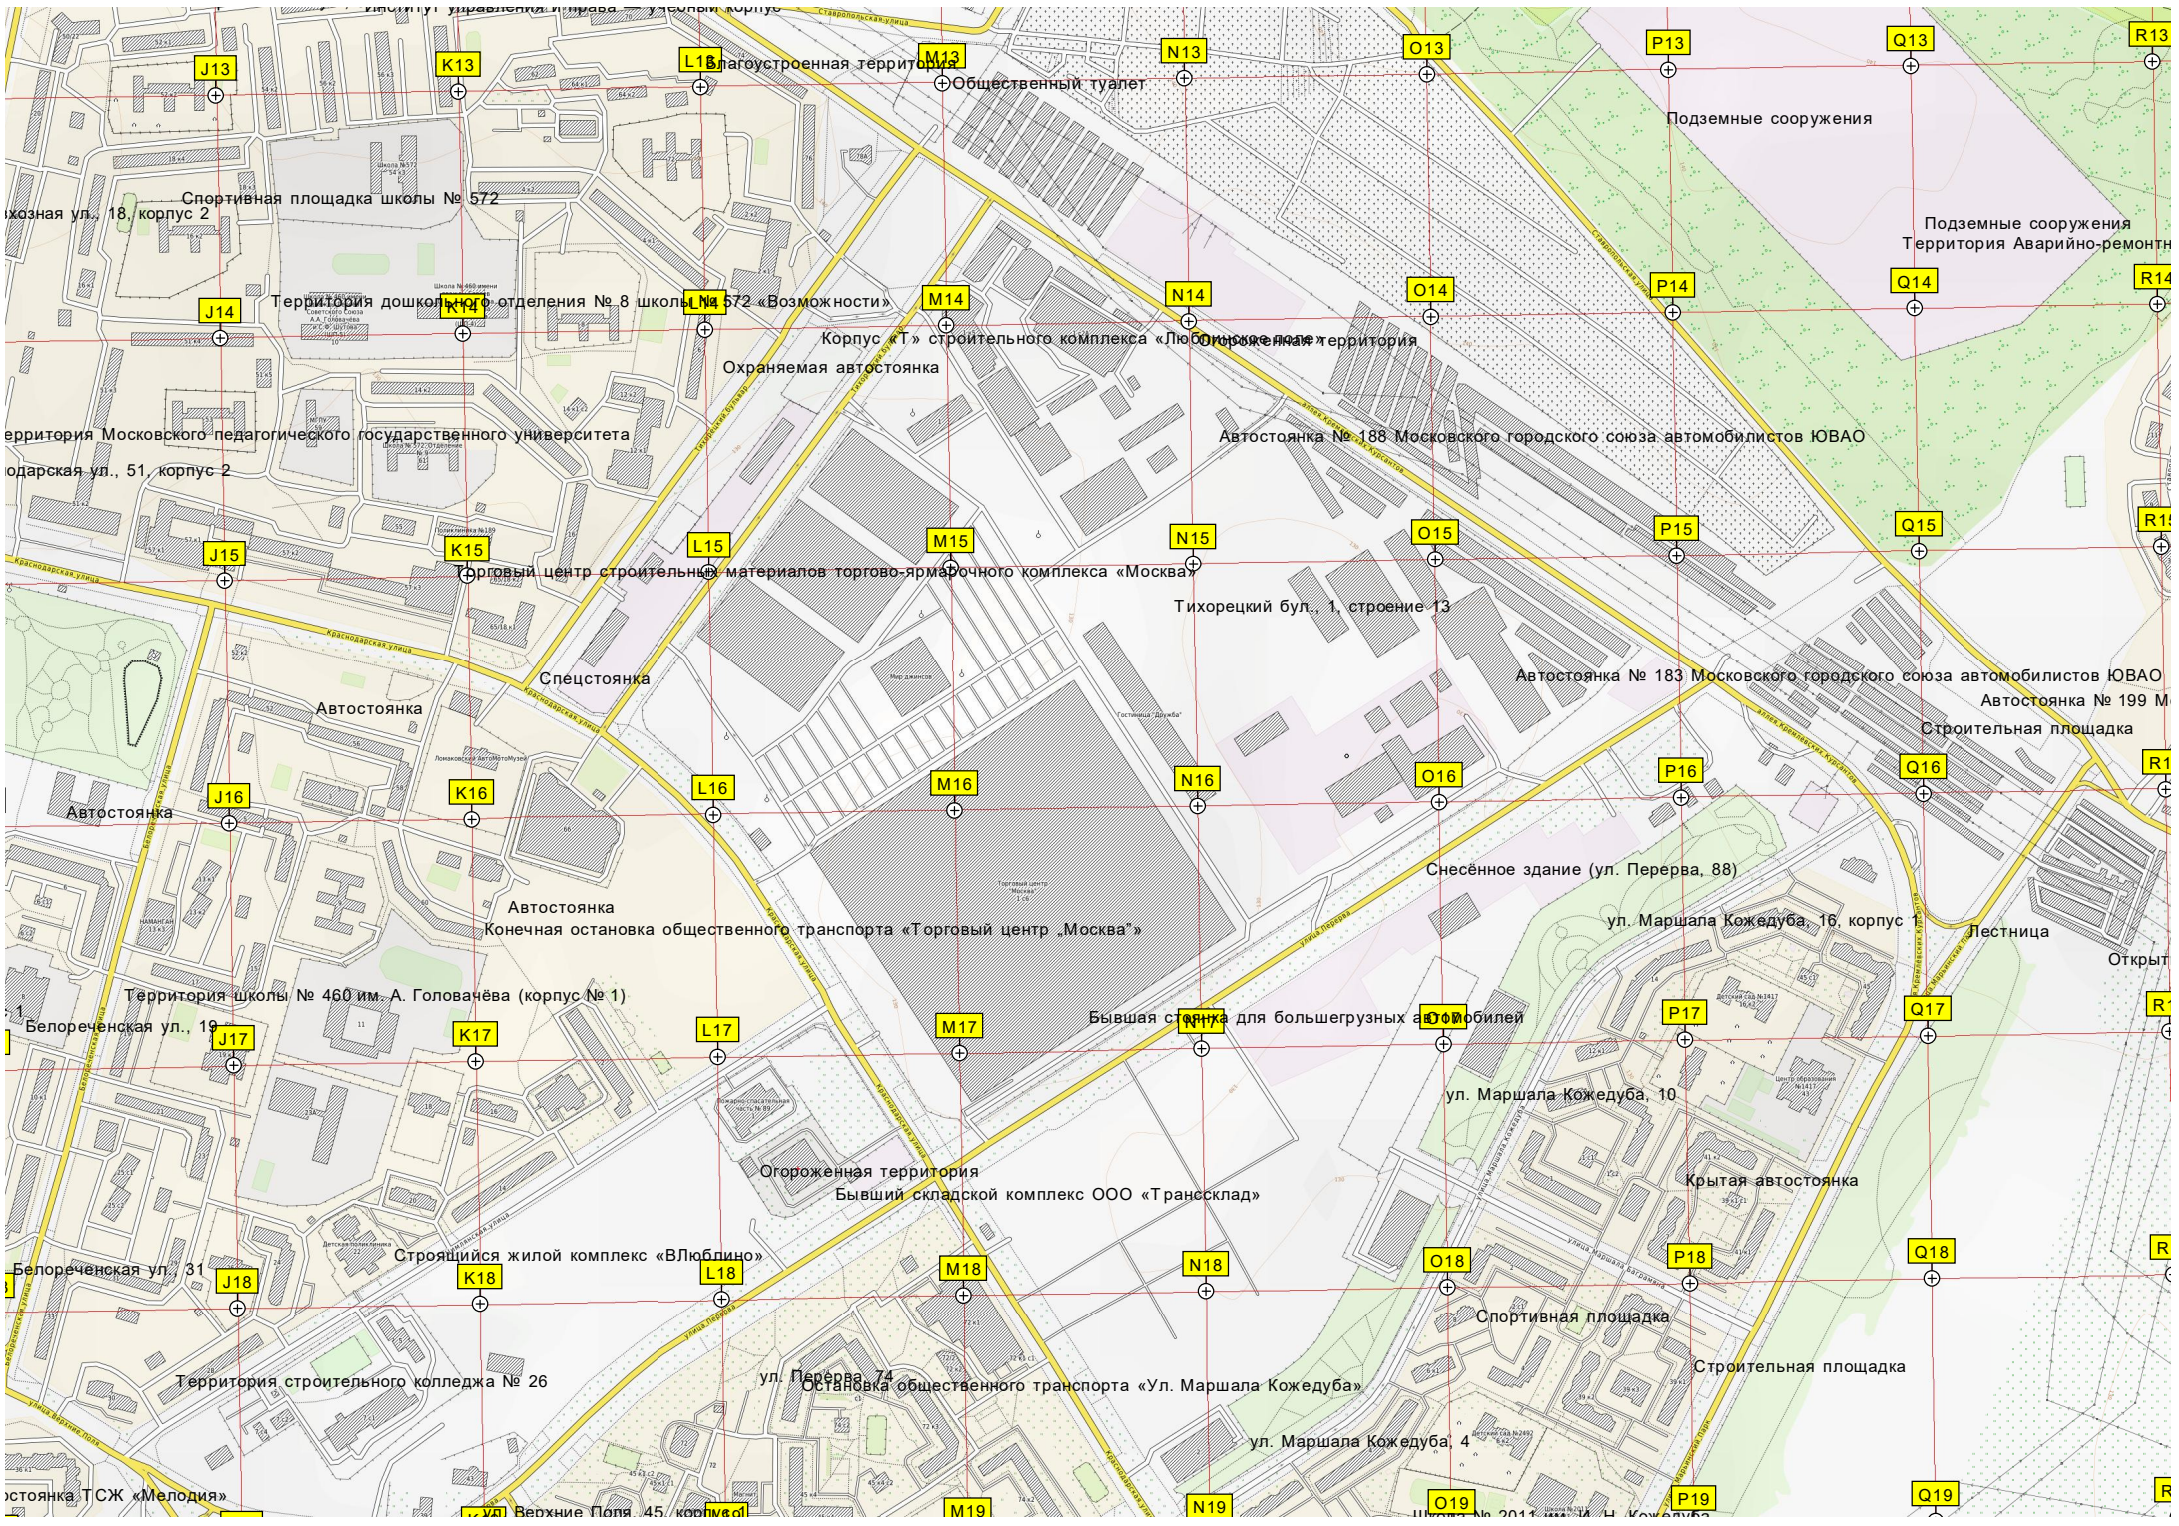

Улицы: Белореченская ул., 18, корпус 2; Спортивная площадка школы № 572; Территория дошкольного отделения № 8 школы № 572 «Возможности»;

Корпус «Т» строительного комплекса «Люблинская» территория; Охраняемая автостоянка; Автостоянка № 188 Московского городского союза автомобилистов ЮБАО;

Территория Московского педагогического государственного университета; Одарская ул., 51, корпус 2; Торговый центр строительных материалов торгово-рыночного комплекса «Москва»;

Спецстоянка; Автостоянка; Автостоянка № 183 Московского городского союза автомобилистов ЮБАО; Автостоянка № 199 М; Строительная площадка;

Снесённое здание (ул. Перерва, 88); ул. Маршала Кожедуба, 16, корпус 1; Лестница; Открыт;

Бывшая стоянка для большегрузных автомобилей; ул. Маршала Кожедуба, 10; Крытая автостоянка;

Огороженная территория Бывший складской комплекс ООО «Трансклад»;

Строящийся жилой комплекс «Влюблено»;

Спортивная площадка; Строительная площадка; Остановка общественного транспорта «Ул. Маршала Кожедуба»;

Автостоянка ТСЖ «Мелодия»;