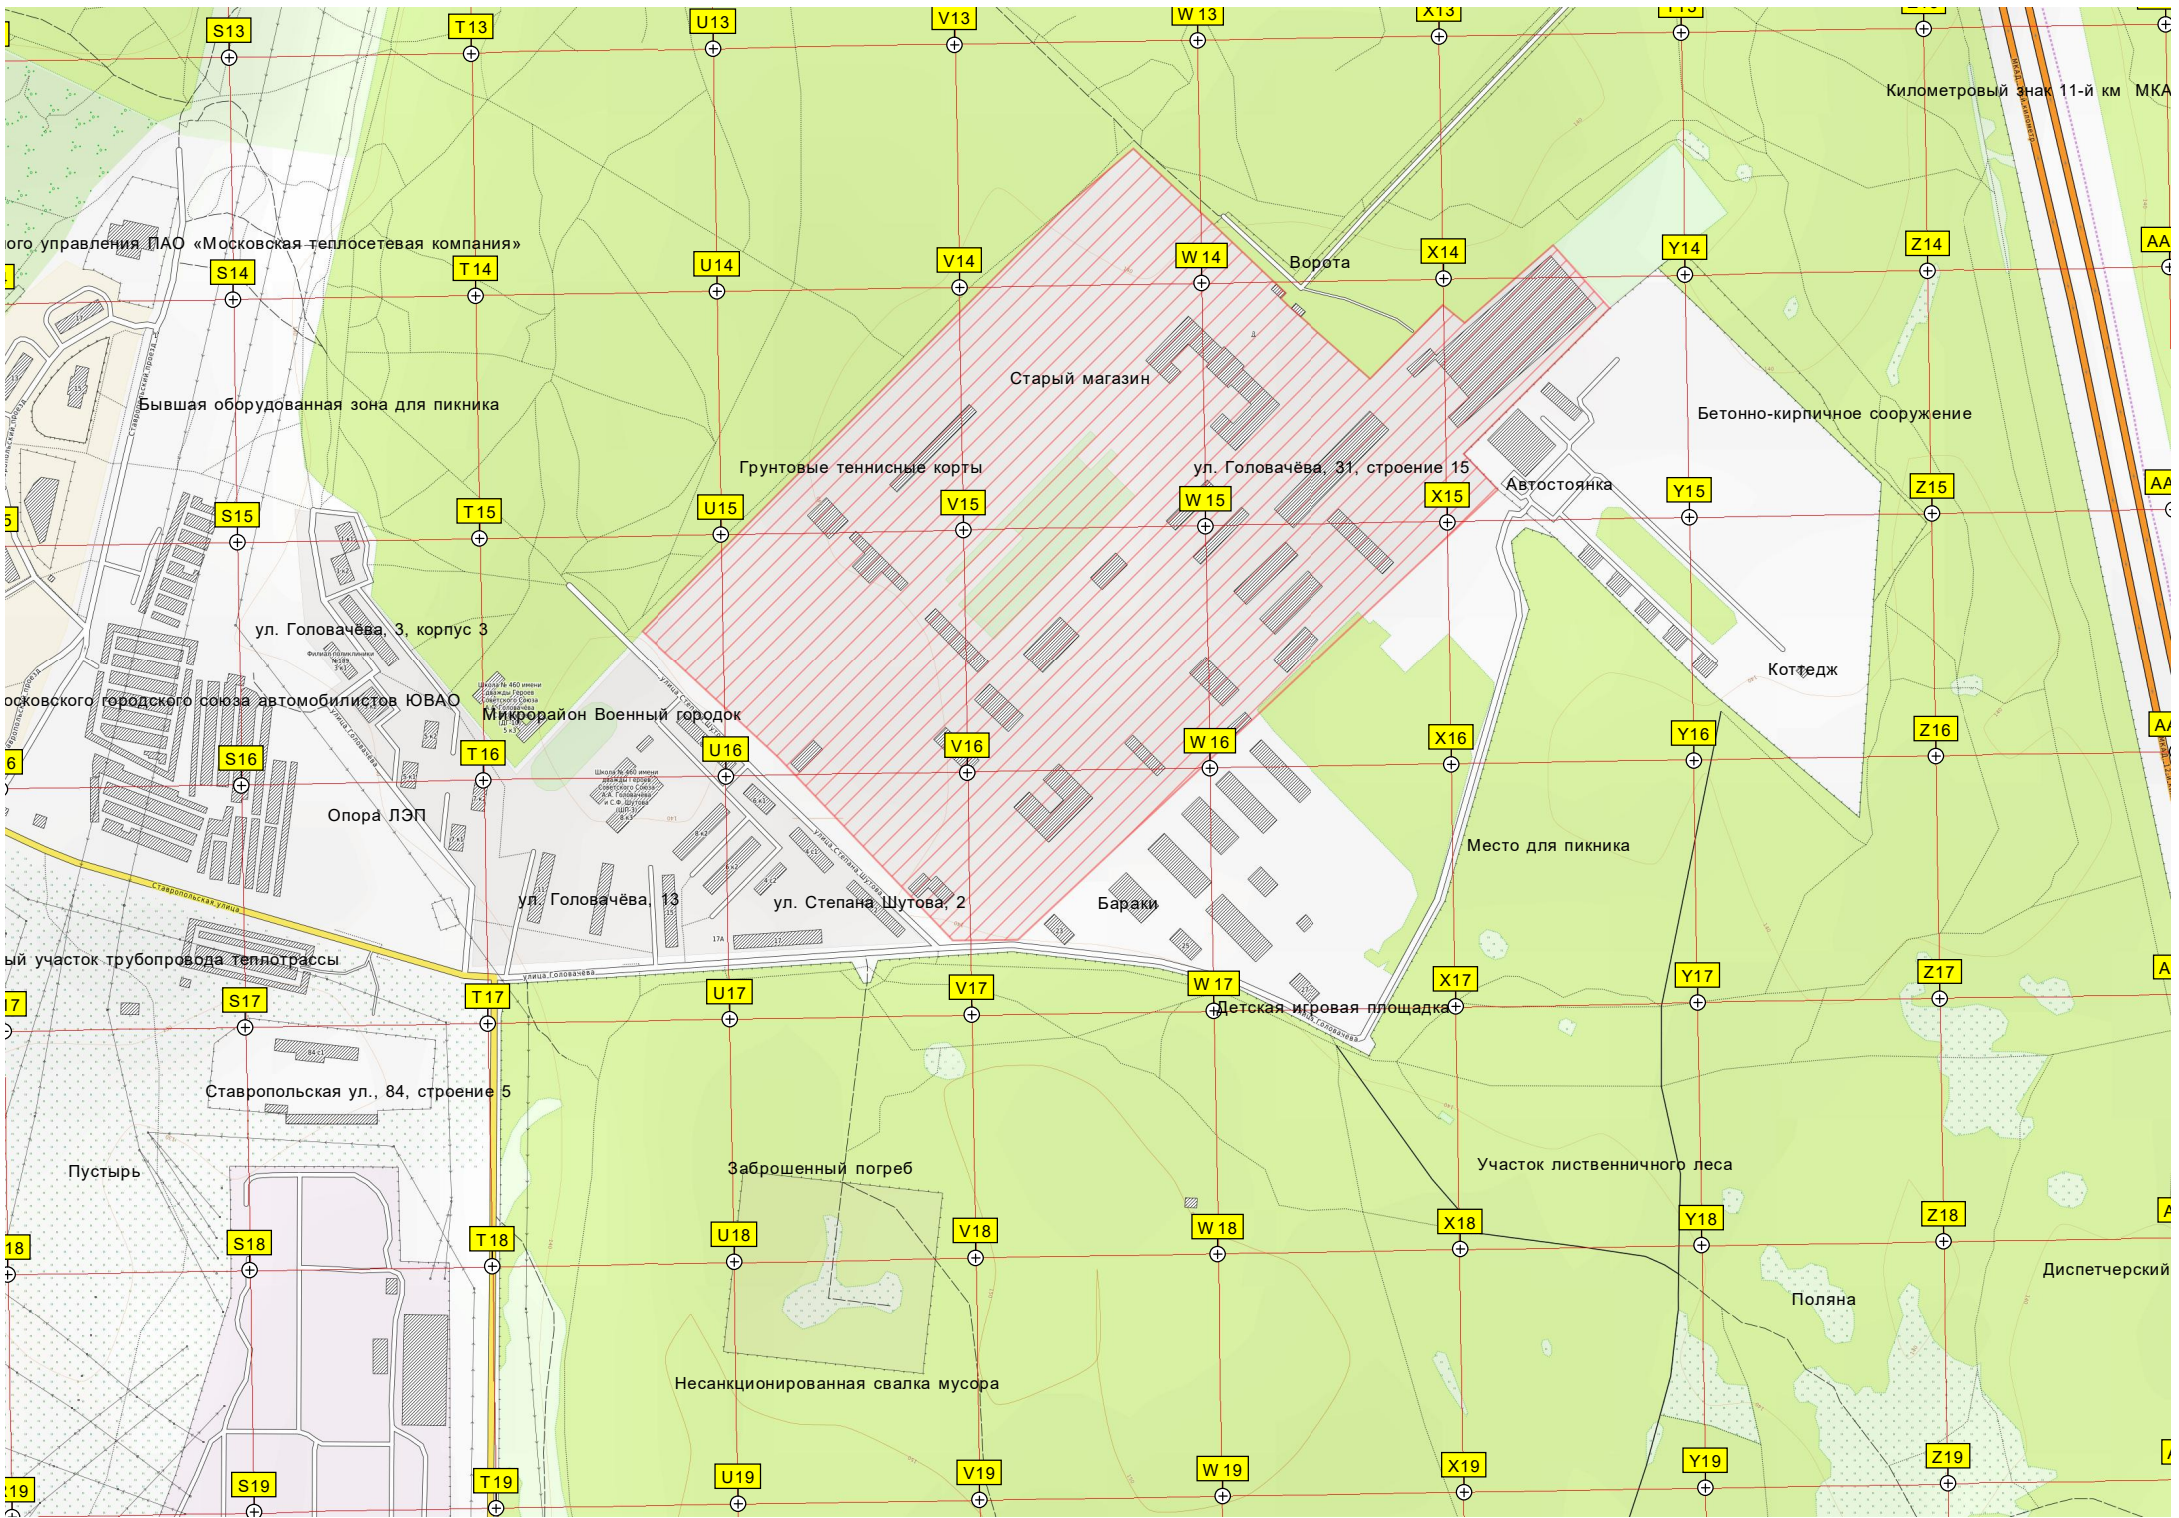

ого управления ПАО «Московская теплосетевая компания»

Бывшая оборудованная зона для пикника

ул. Головачёва, 3, корпус 3

оковского городского совета автомобилистов ЮБАО

Микрорайон Военный городок

Опора ЛЭП

ул. Головачёва, 13

ул. Степана Шугова, 2

Бараки

ый участок трубопровода теплотрассы

Ставропольская ул., 84, строение 5

Пустырь

Заброшенный погреб

Несанкционированная свалка мусора

Место для пикника

Детская игровая площадка

Участок лиственного леса

Поляна

Диспетчерский

Километровый знак 11-й км МКАД

Ворота

Старый магазин

ул. Головачёва, 31, строение 15

Бетонно-кирпичное сооружение

Автостоянка

Коттедж