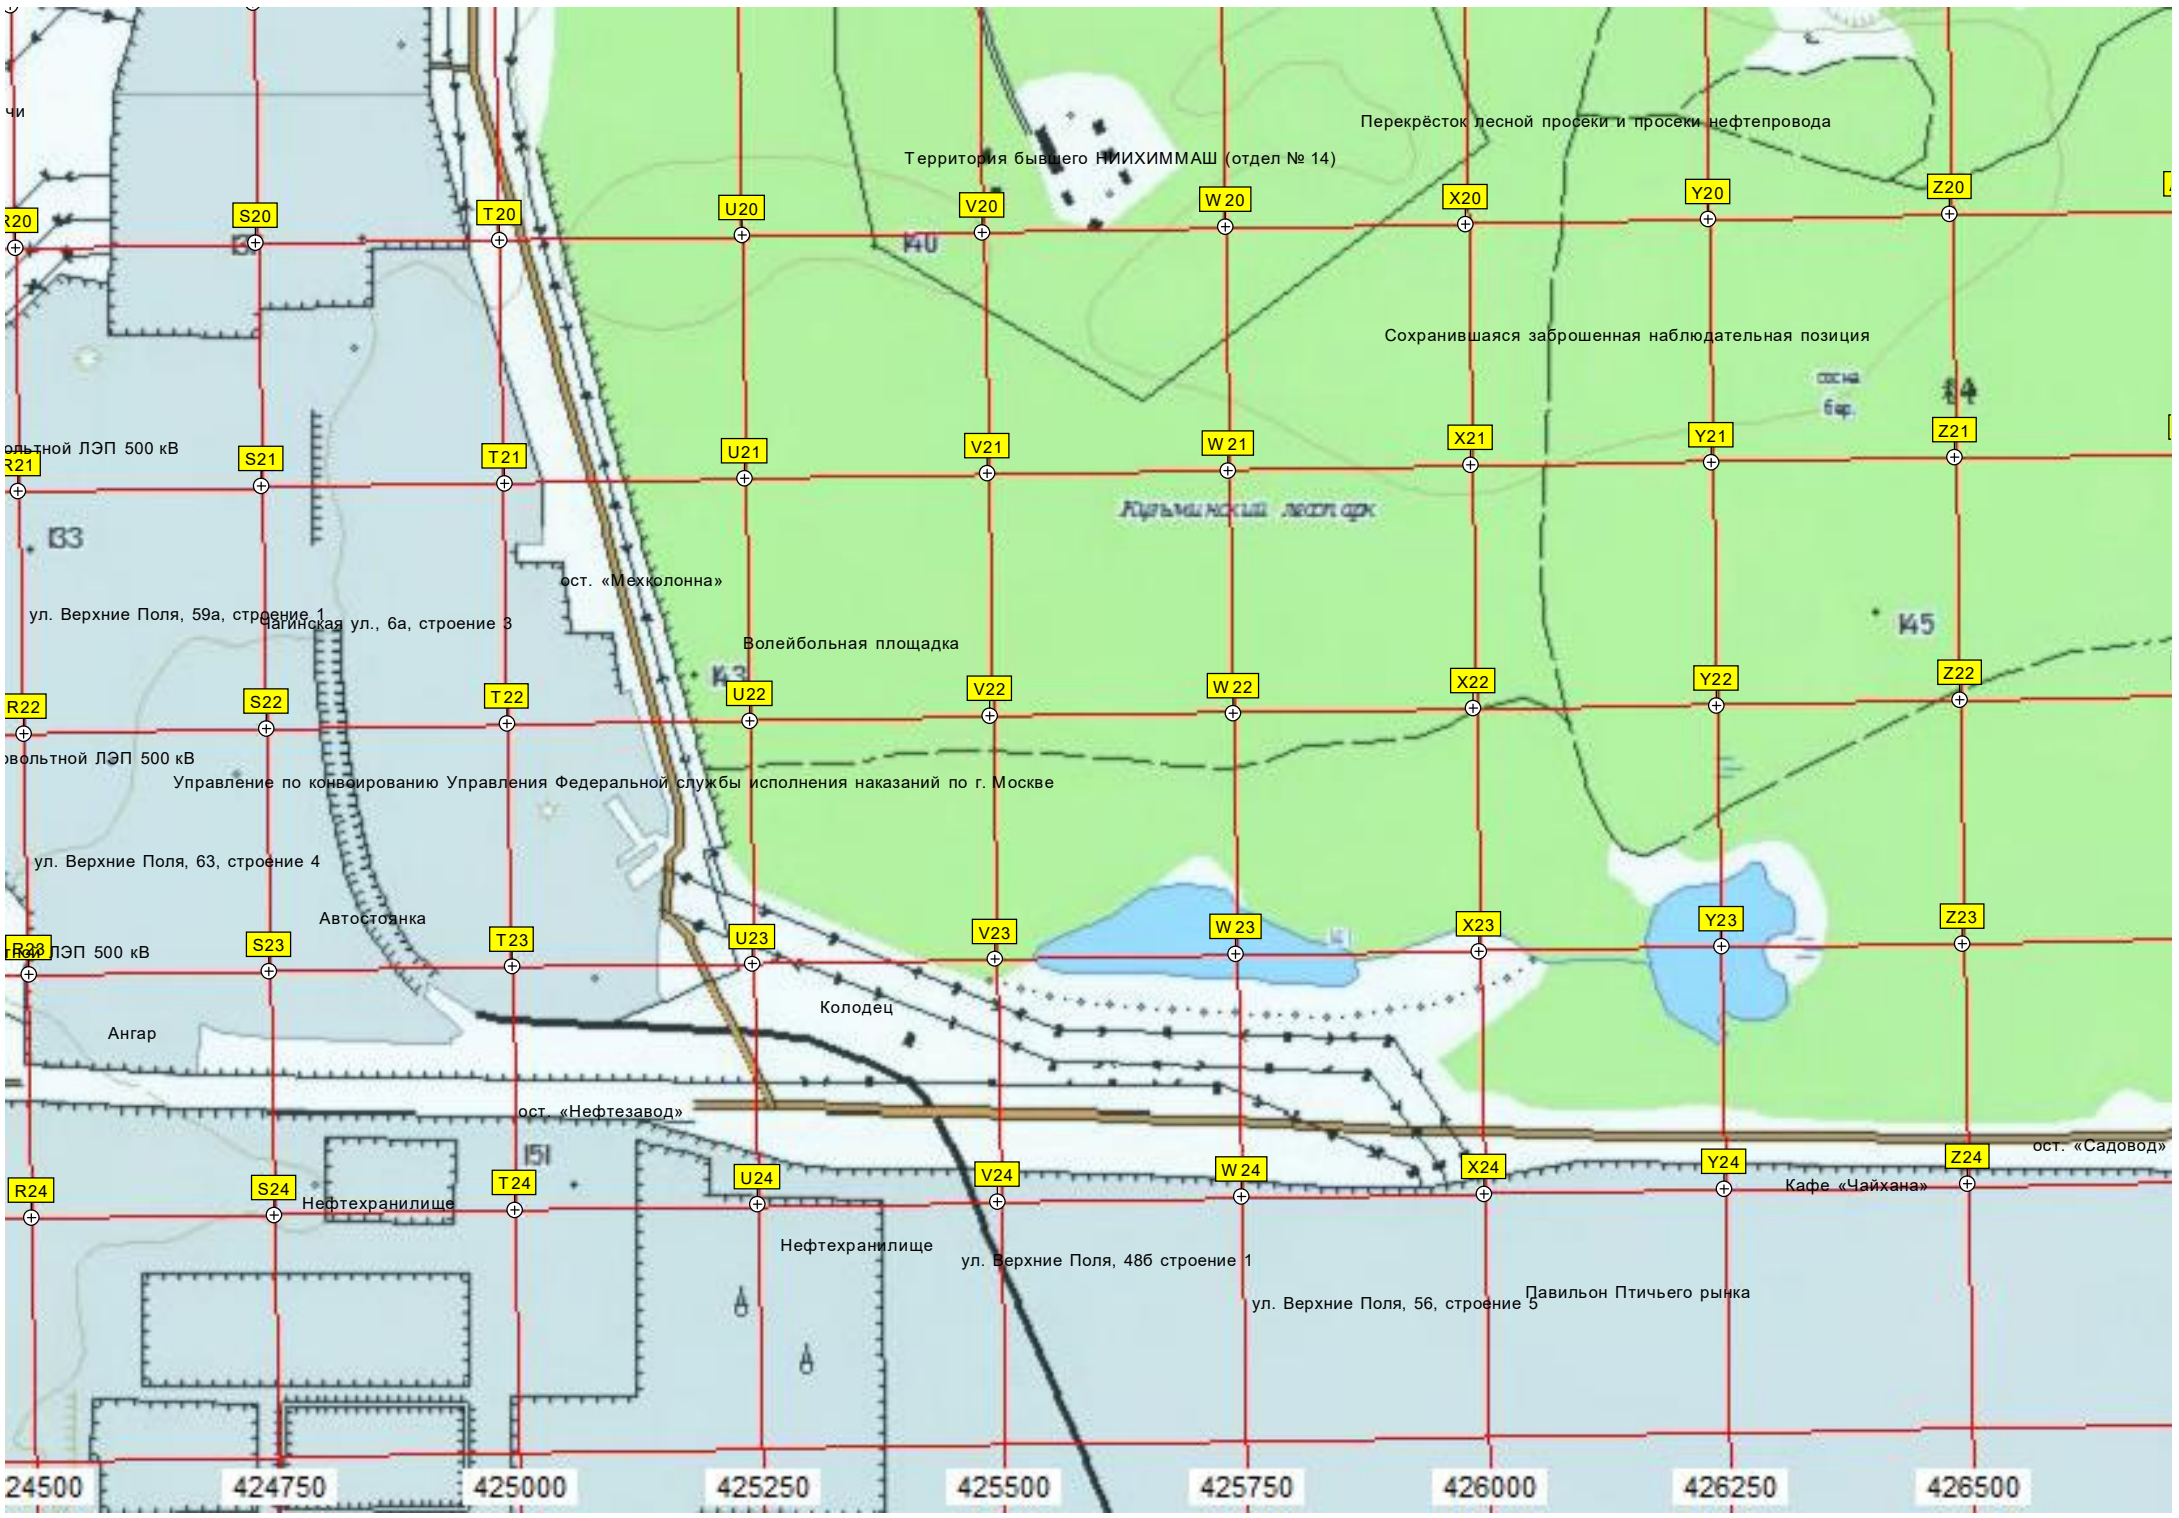

24500 424750 425000 425250 425500 425750 426000 426250 426500