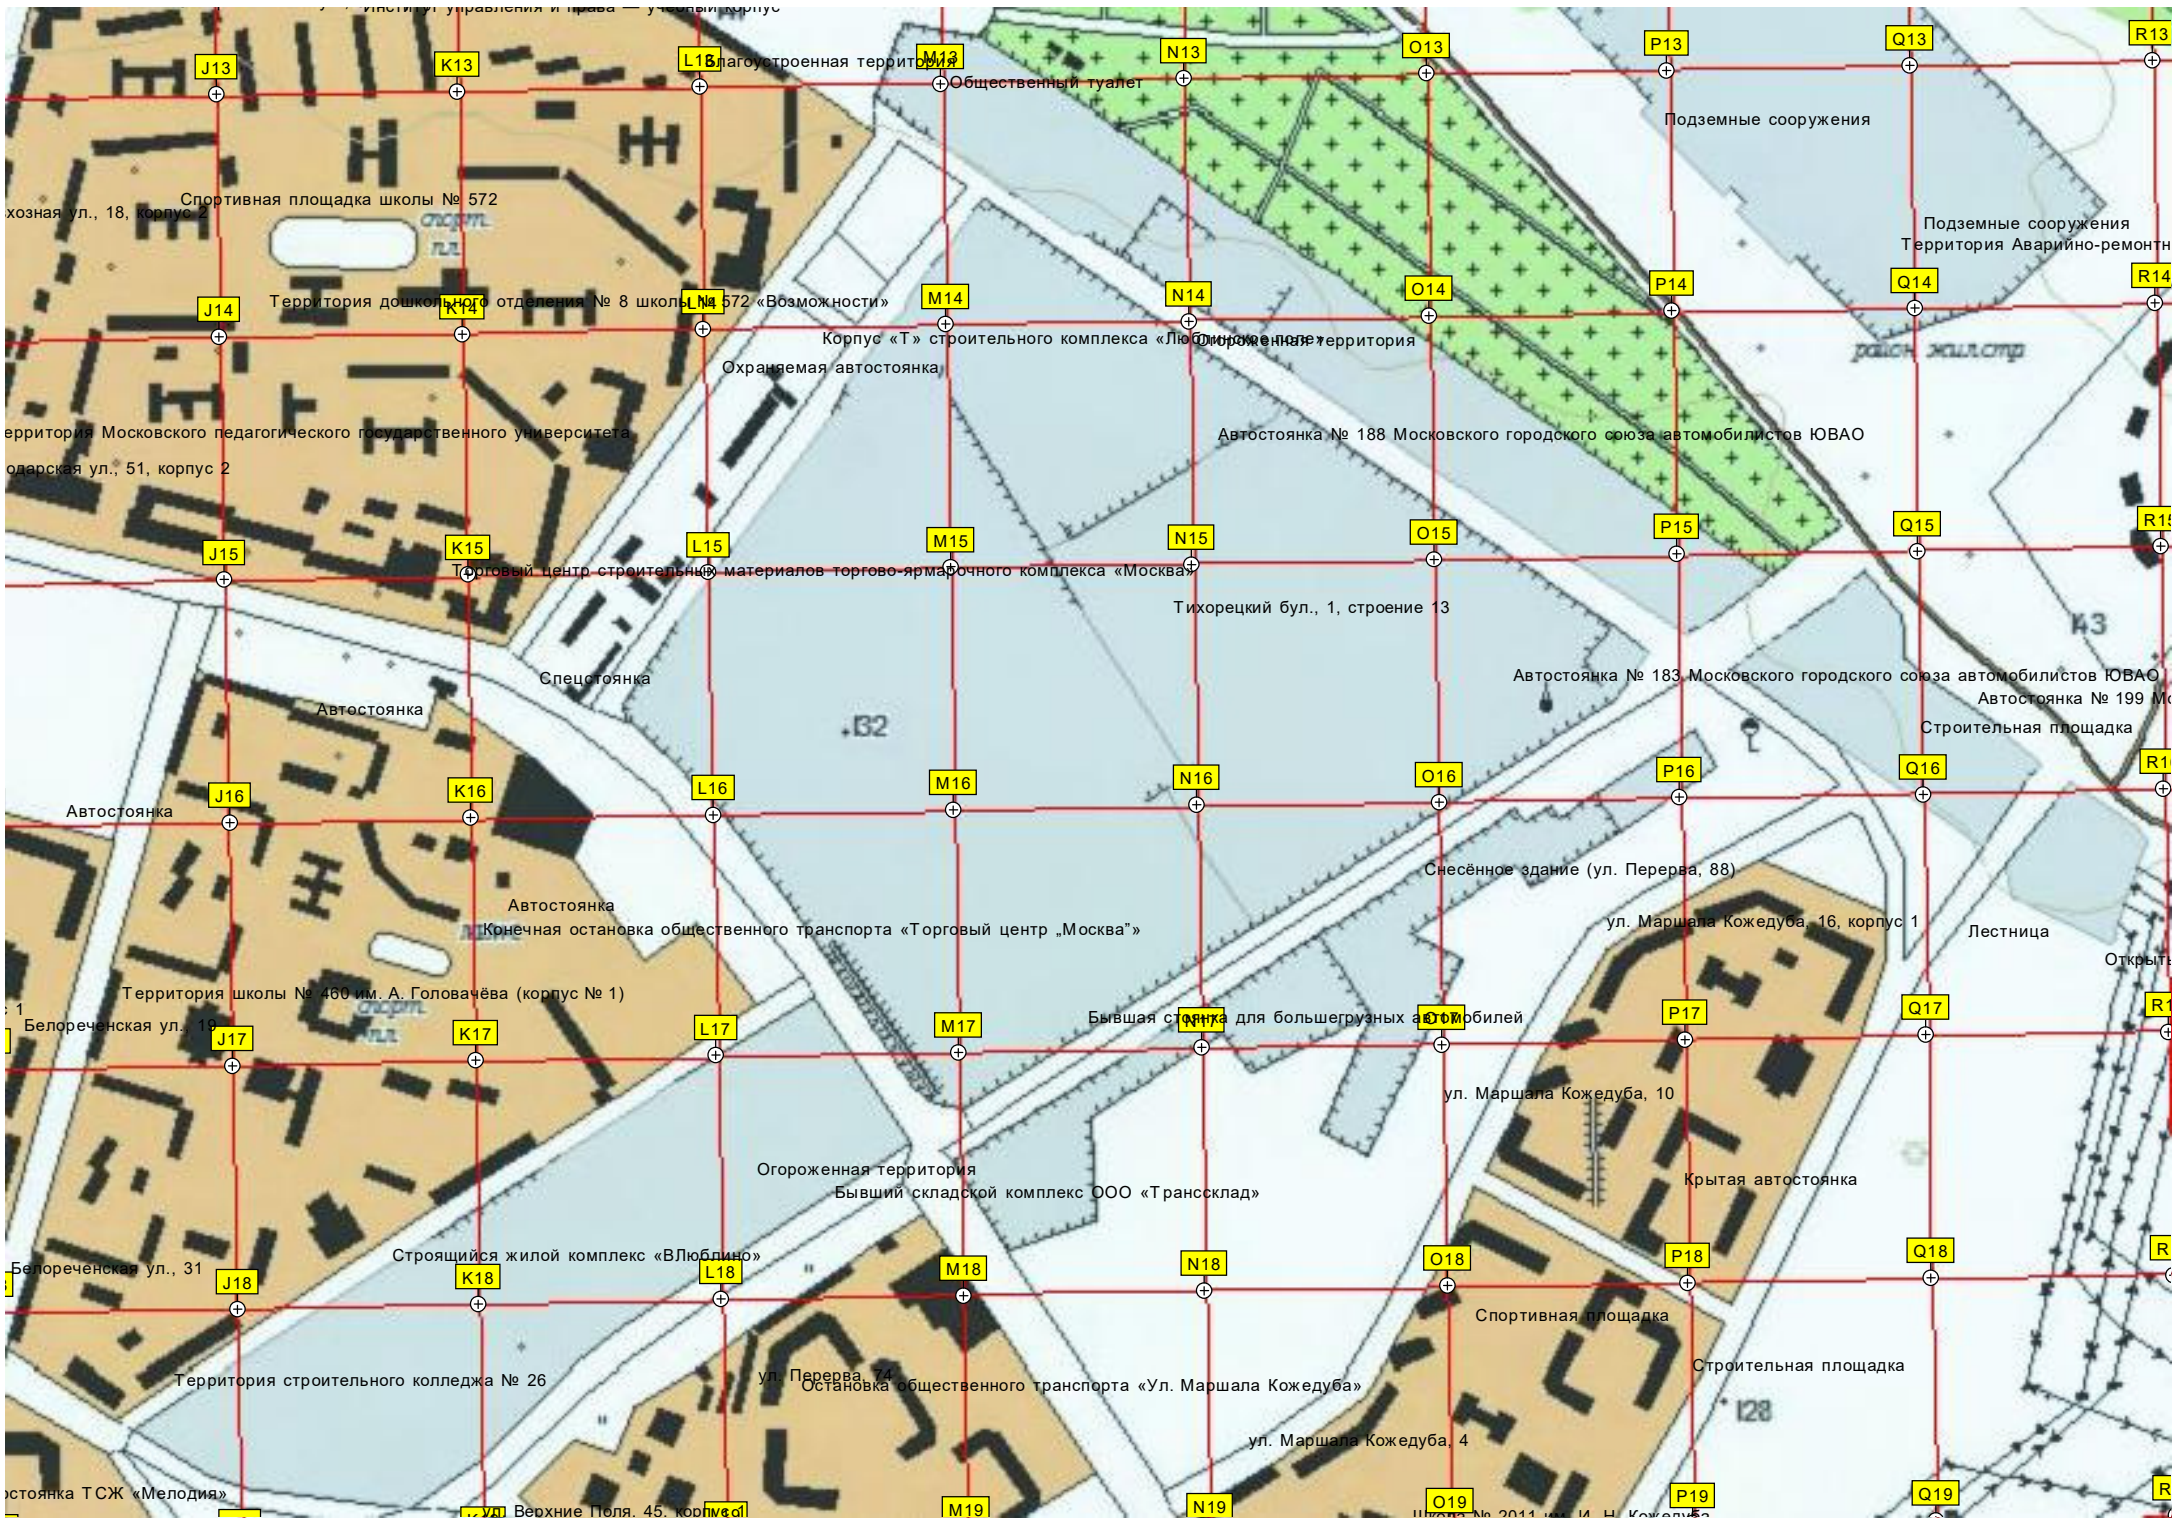

Территория автомойки самообслуживания

Территория центра образования № 1877 «Люблино»  
Площадка для выгула собак

ул. Верхние Поля, 35, корпус 3

Детская игровая площадка

ГСК

Авто

J13 K13 L13 M13 N13 O13 P13 Q13 R13  
 Благоустроенная территория  
 Спортивная площадка школы № 572  
 хозная ул., 18, корпус 2  
 Территория дошкольного отделения № 8 школы № 572 «Возможности»  
 Корпус «Т» строительного комплекса «Люблино»  
 Охраняемая автостоянка  
 Территория Московского педагогического государственного университета  
 Подземные сооружения  
 Территория Аварийно-ремонтных работ  
 J14 K14 L14 M14 N14 O14 P14 Q14 R14  
 Торговый центр строительных материалов торгово-ярмарочного комплекса «Москва»  
 Тихорецкий бул., 1, строение 13  
 Автостоянка № 188 Московского городского союза автомобилистов ЮБАО  
 J15 K15 L15 M15 N15 O15 P15 Q15 R15  
 Спецстоянка  
 Автостоянка № 183 Московского городского союза автомобилистов ЮБАО  
 Автостоянка № 199 Московского городского союза автомобилистов ЮБАО  
 Строительная площадка  
 J16 K16 L16 M16 N16 O16 P16 Q16 R16  
 Автостоянка  
 Автостоянка  
 Конецная остановка общественного транспорта «Торговый центр „Москва“»  
 Священное здание (ул. Перерва, 88)  
 ул. Маршала Кожедуба, 16, корпус 1  
 Лестница  
 Открытая автостоянка  
 J17 K17 L17 M17 N17 O17 P17 Q17 R17  
 Территория школы № 466 им. А. Головачёва (корпус № 1)  
 Бывшая стоянка для большегрузных автомобилей  
 ул. Маршала Кожедуба, 10  
 Крытая автостоянка  
 J18 K18 L18 M18 N18 O18 P18 Q18 R18  
 Белореченская ул., 31  
 Строящийся жилой комплекс «ВЛюблино»  
 Огороженная территория  
 Бывший складской комплекс ООО «Трансклад»  
 Спортивная площадка  
 Строительная площадка  
 J19 K19 L19 M19 N19 O19 P19 Q19 R19  
 Территория строительного колледжа № 26  
 ул. Перерва, 74  
 Остановка общественного транспорта «Ул. Маршала Кожедуба»  
 ул. Маршала Кожедуба, 4  
 Территория ТСЖ «Мелодия»  
 Верхние Поля, 45, корпус 1