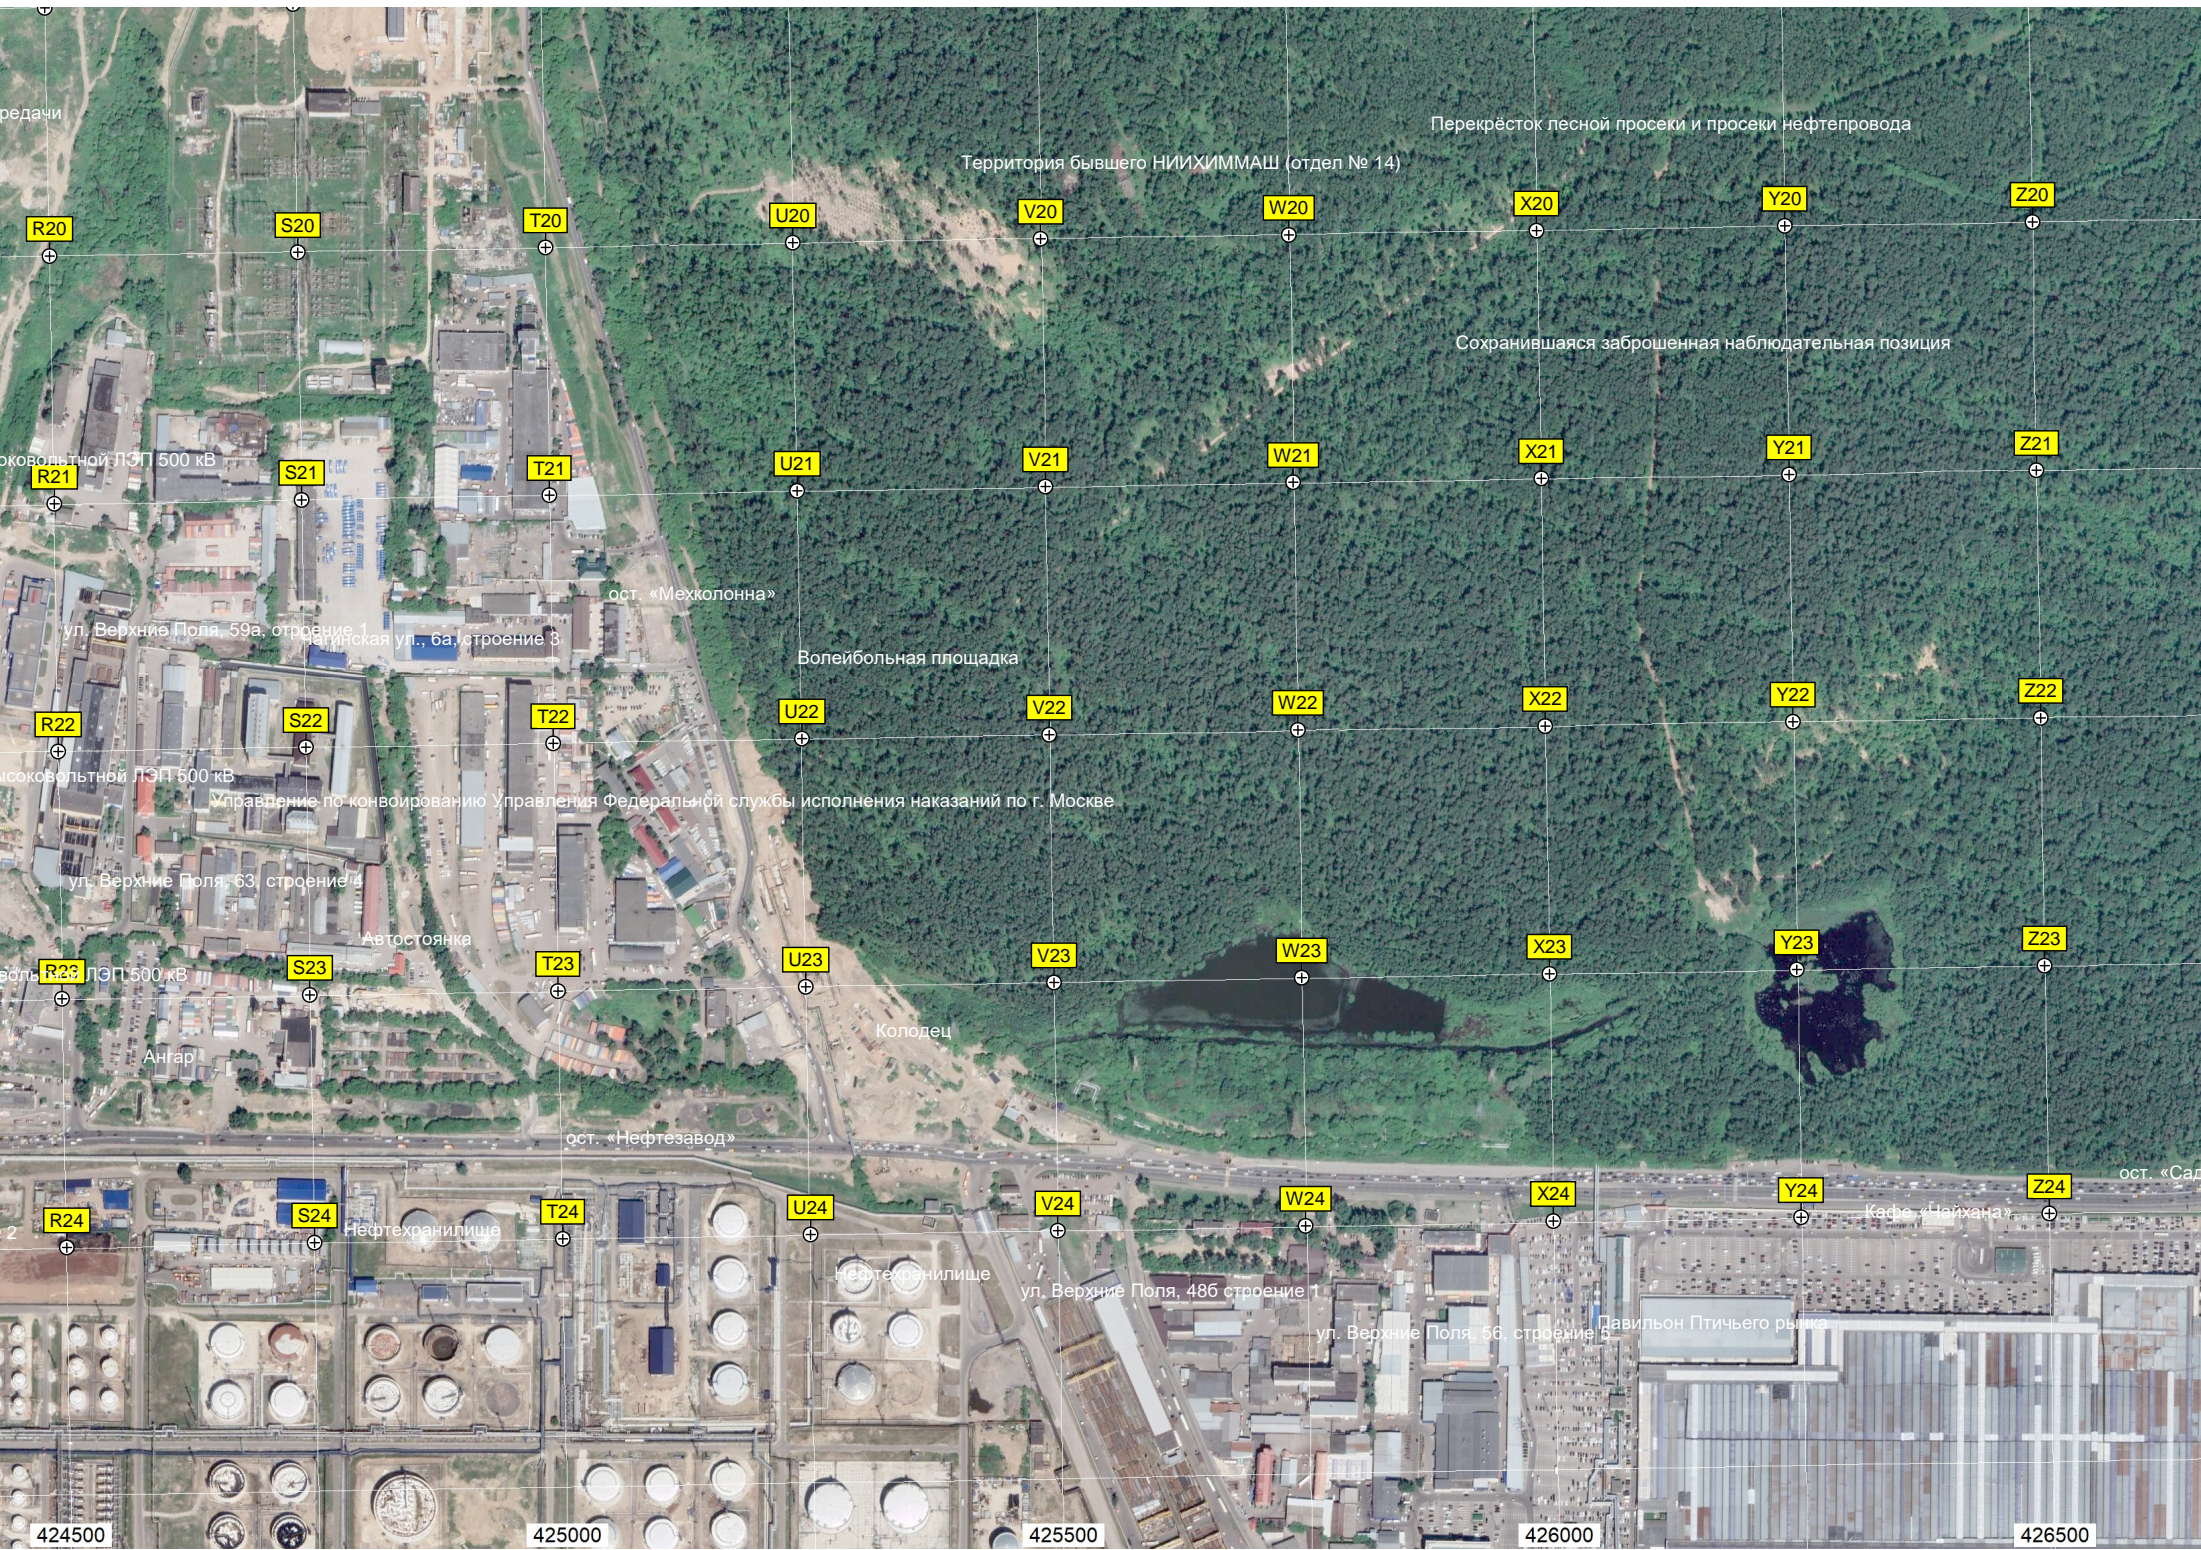

редачи

Территория бывшего НИИХИММАШ (отдел № 14)

Перекрёсток лесной просеки и просеки нефтепровода

Сохранившаяся заброшенная наблюдательная позиция

ост. «Мехколонна»

Волейбольная площадка

Управление по конвоированию Управления Федеральной службы исполнения наказаний по г. Москве

Автостоянка

Колодец

ост. «Нефтезавод»

ост. «Сад

Нефтехранилище

Нефтехранилище

ул. Верхние Поля, 48б строение 1

ул. Верхние Поля, 5б, строение 5 Павильон Птичьего рынка

Кафе «Тайхана»

424500

425000

425500

426000

426500