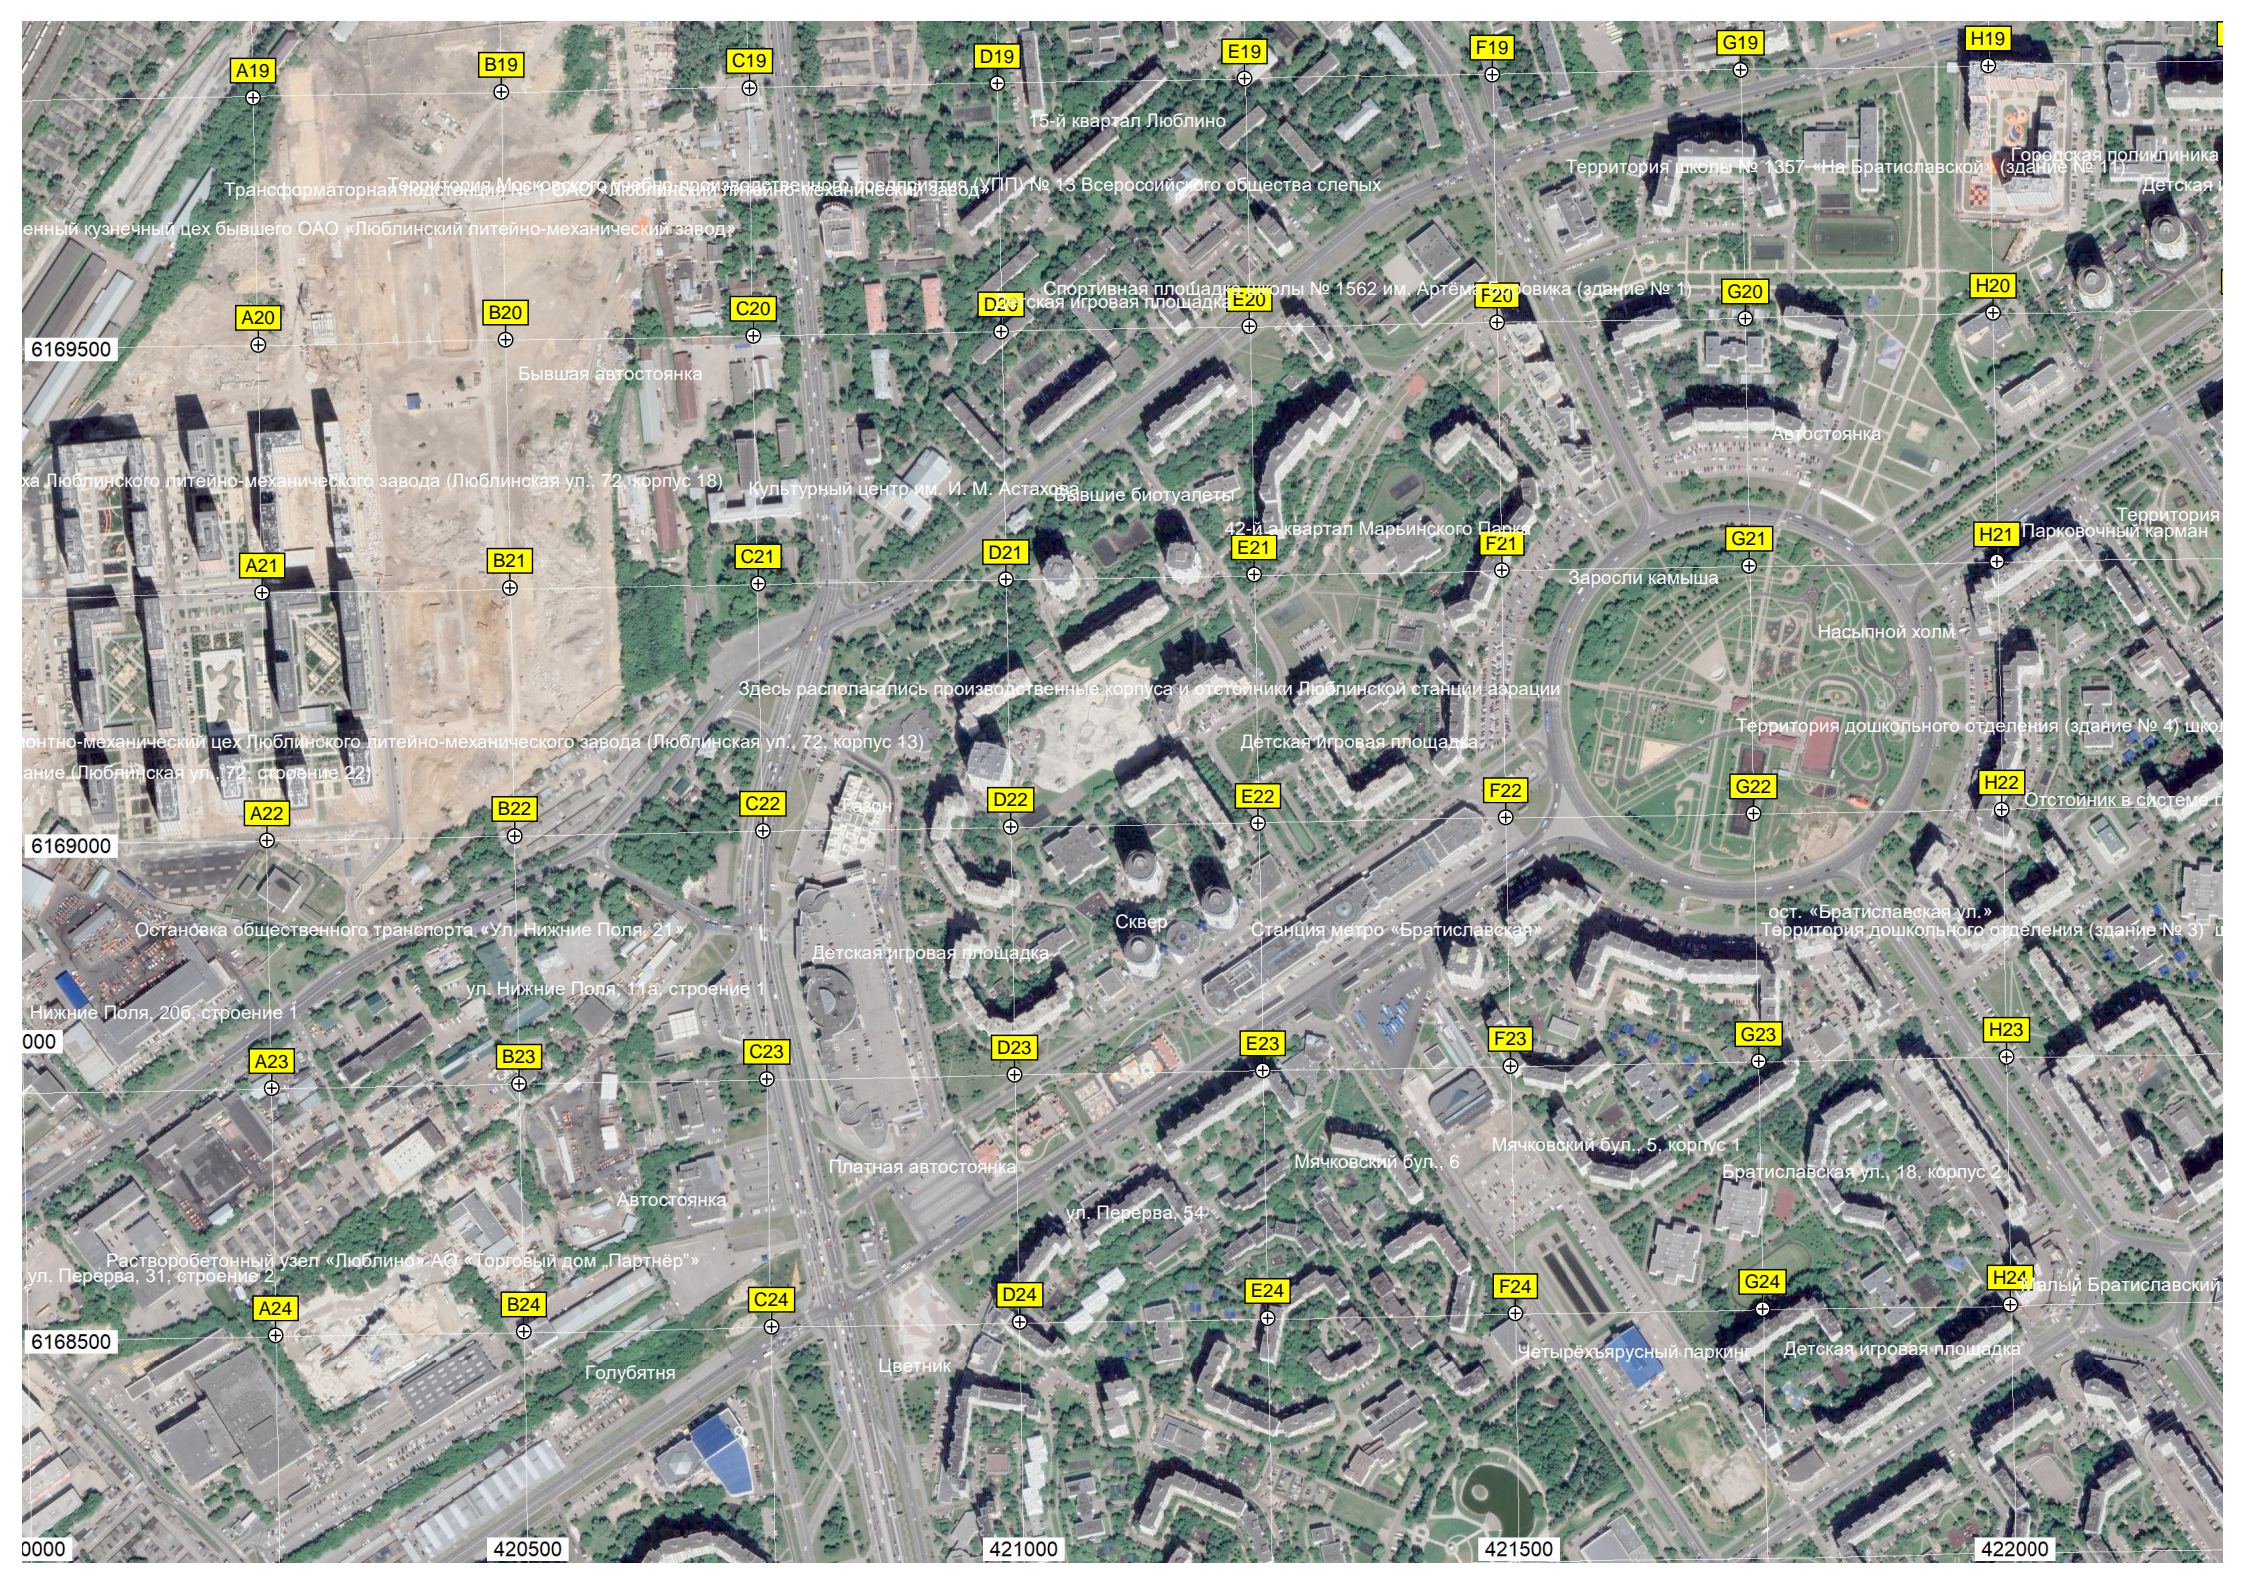

Заброшенный погреб

Участок лиственного леса

Несанкционированная свалка мусора

Поляна

Диспетч

М МКАД

Бывшая вертолетная площадка дошкольного отделения № 1 школы

617000

Жулебинская эстакада

617000

Строящийся жилой комплекс «...»

Пешеходный пункт Центра организации дорожного движения

617000

Пешеходный мост «13 км МКАД»

617000

A19