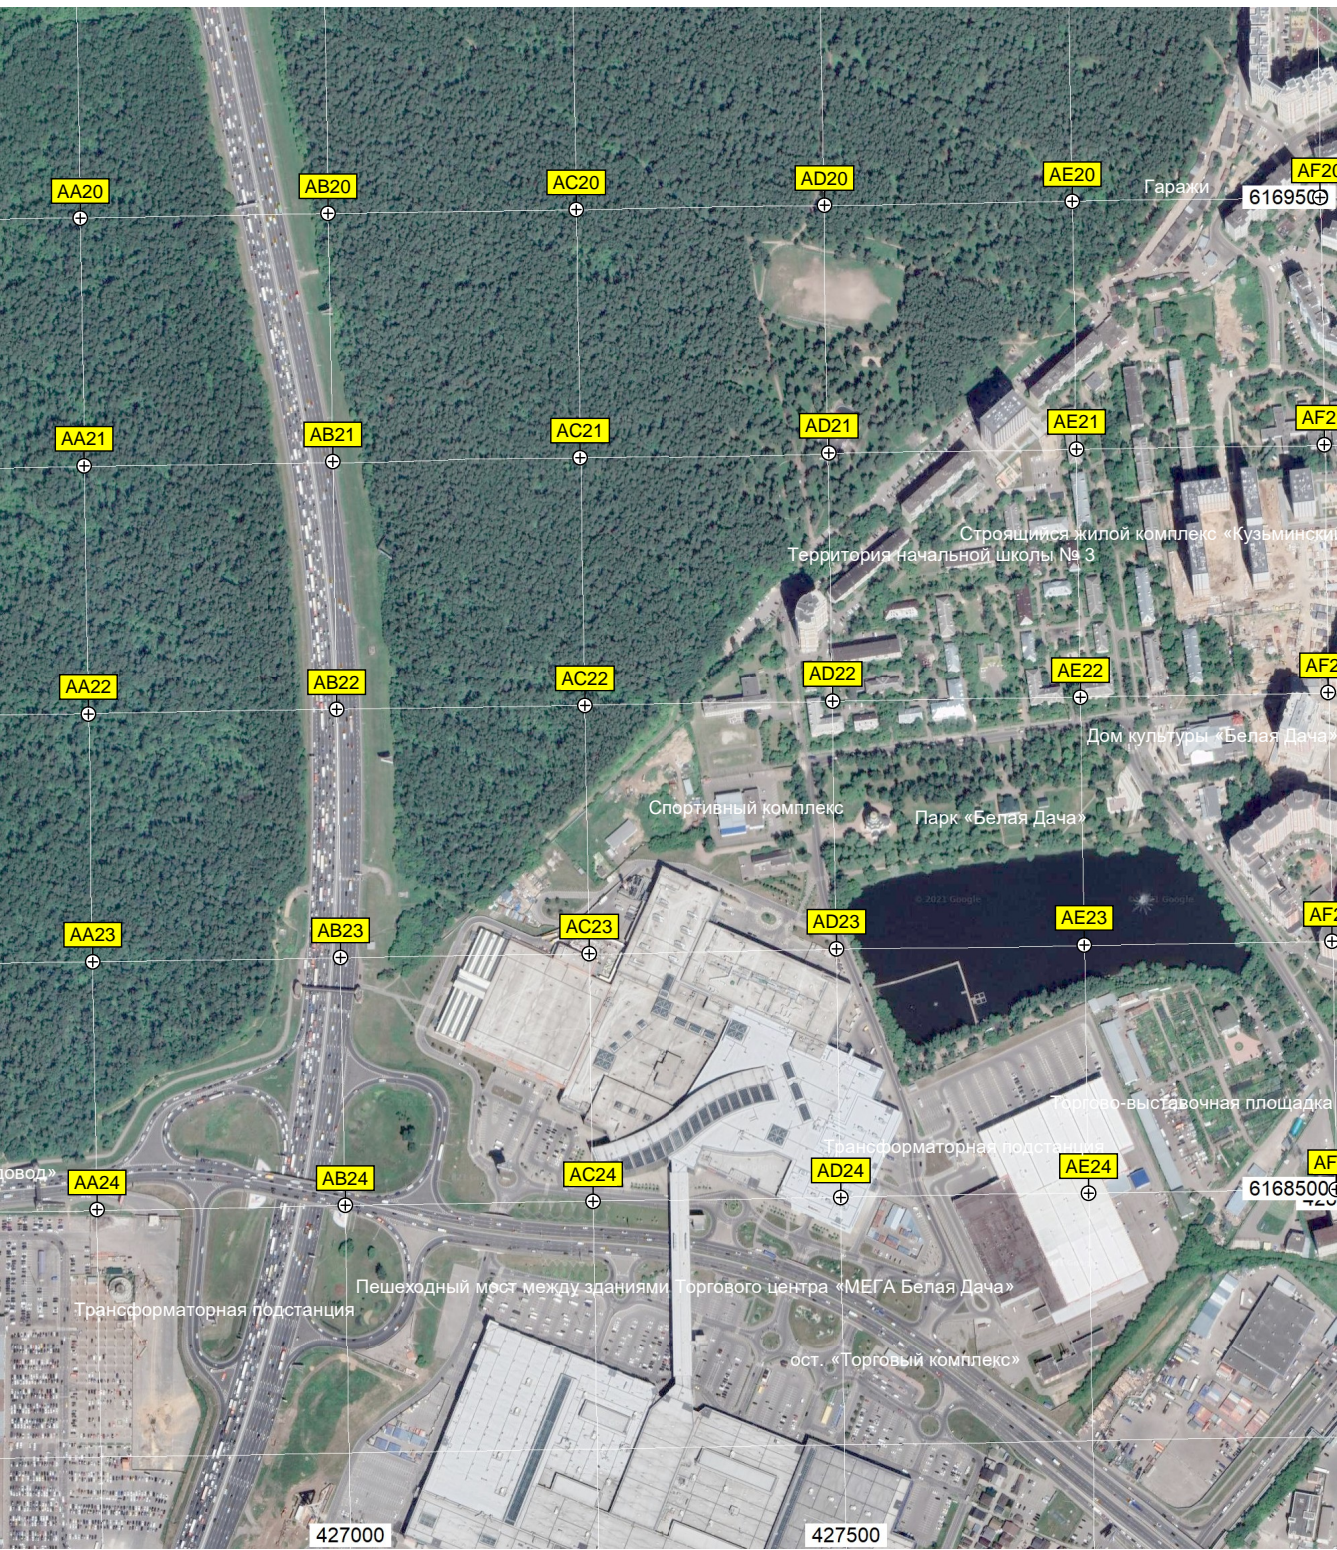

AA20

AB20

AC20

AD20

AE20

AF20

AA21

AB21

AC21

AD21

AE21

AF21

AA22

AB22

AC22

AD22

AE22

AF22

AA23

AB23

AC23

AD23

AE23

AF23

AA24

AB24

AC24

AD24

AE24

AF24

Гаражи

6169500

Строящийся жилой комплекс «Кузьминский»
Территория начальной школы № 3

Дом культуры «Белая Дача»

Спортивный комплекс
Парк «Белая Дача»

Торгово-выставочная площадка

Трансформаторная подстанция

Пешеходный мост между зданиями Торгового центра «МЕГА Белая Дача»

ост. «Торговый комплекс»

427000

427500

6168500