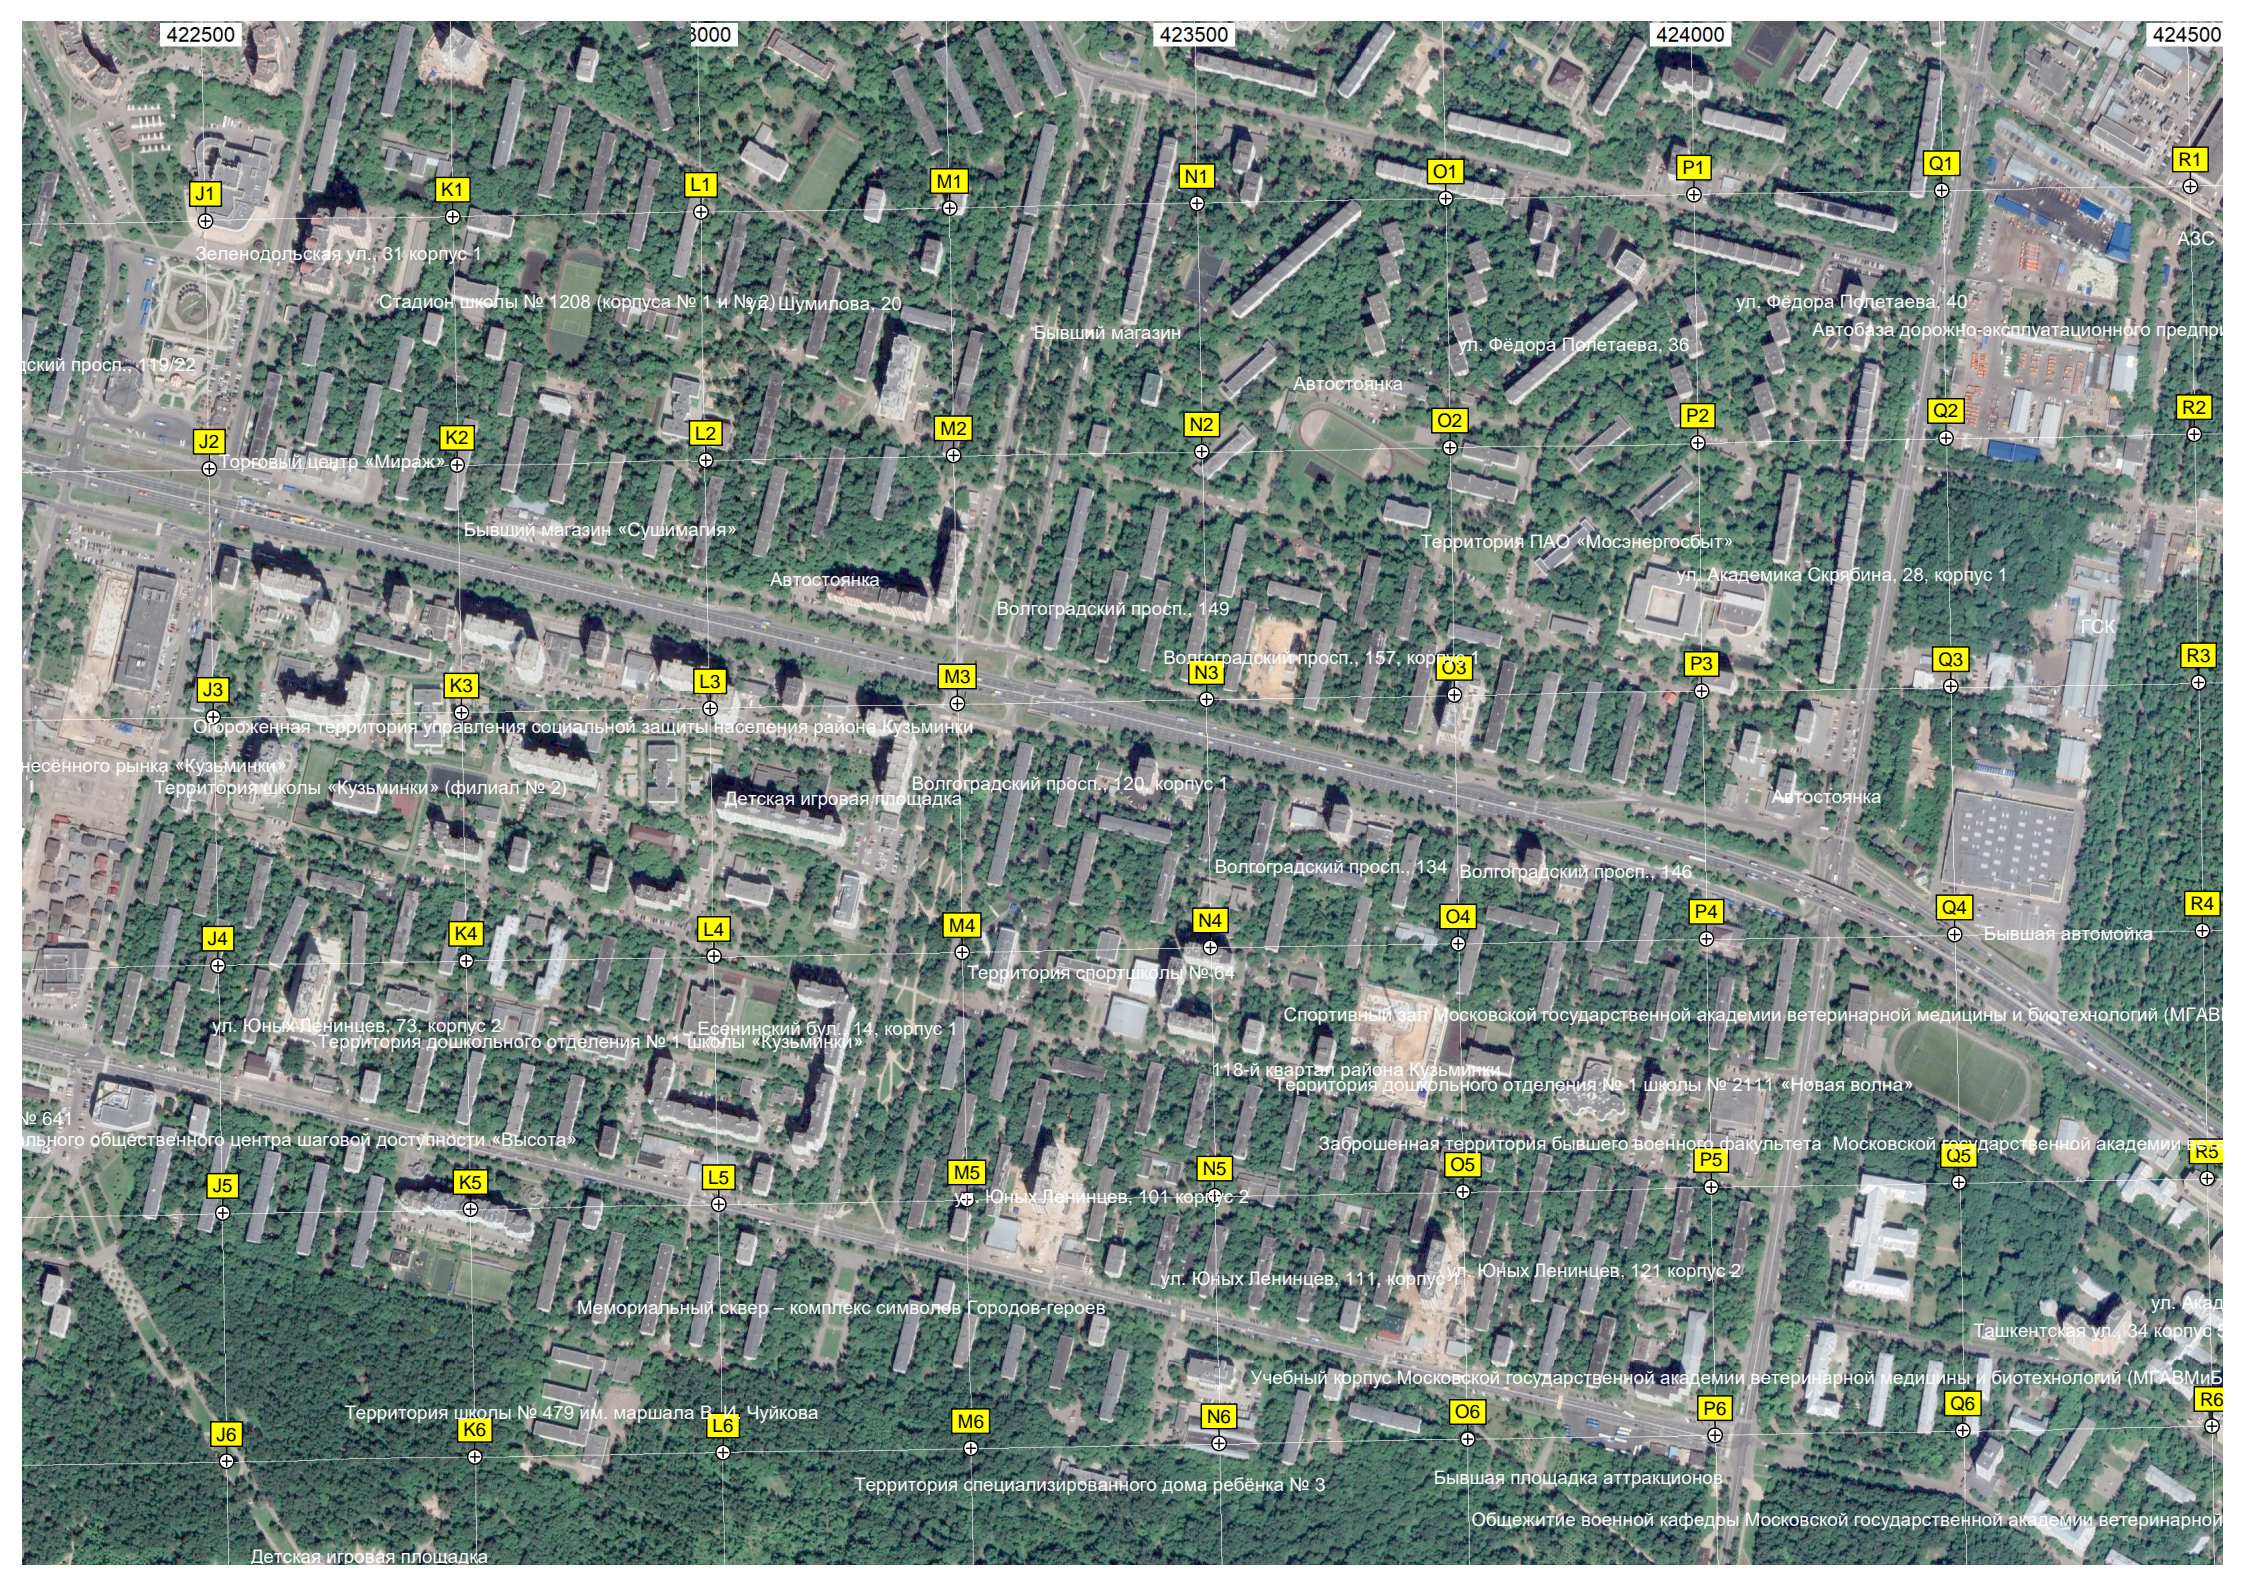

Площадь

ул. Маршала Чуйкова, 9, корпус 1

Московский научно-практический центр наркологии, корпус № 2

ул. Чистова, 16, корпус 1

Пустырь

ул. Текстильщиков, 7, корпус 4

422500

3000