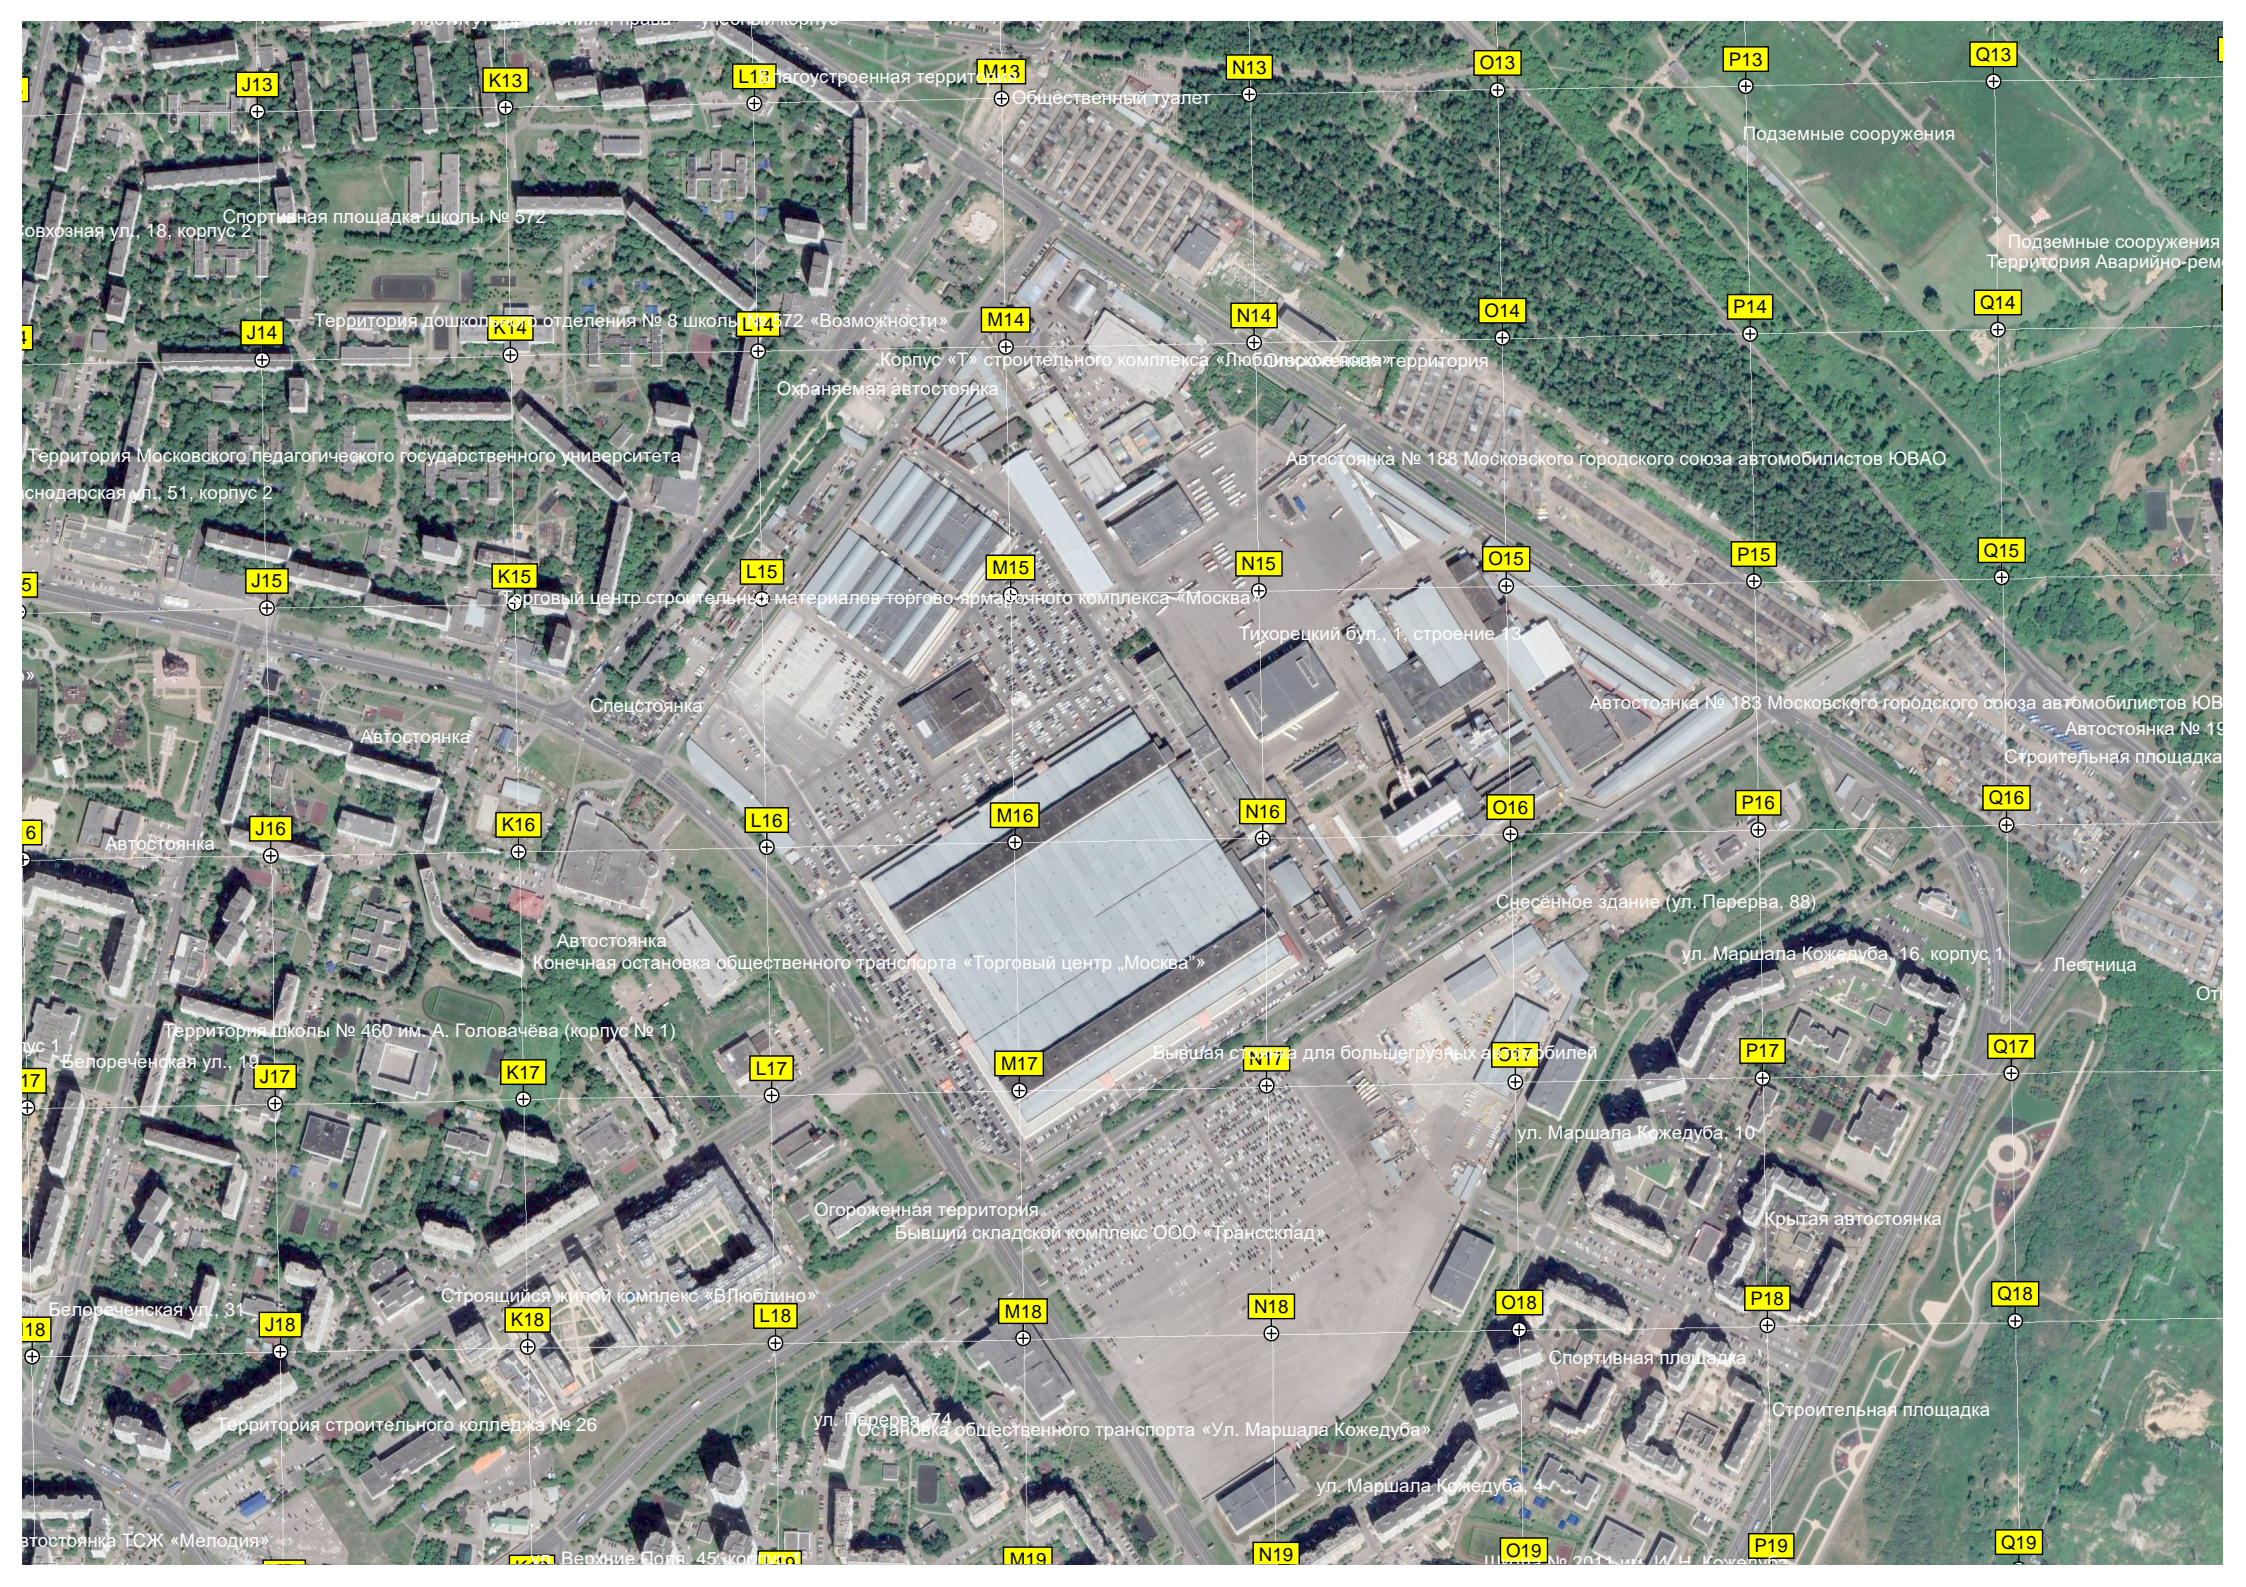

J13

K13

L13

M13

N13

O13

P13

Q13

J14

K14

L14

M14

N14

O14

P14

Q14

J15

K15

L15

M15

N15

O15

P15

Q15

J16

K16

L16

M16

N16

O16

P16

Q16

J17

K17

L17

M17

N17

O17

P17

Q17

J18

K18

L18

M18

N18

O18

P18

Q18

J19

K19

L19

M19

N19

O19

P19

Q19

Спортивная площадка школы № 572
Совхозная ул., 18, корпус 2

Территория дошкольного отделения № 8 школы № 572 «Возможности»

Территория Московского педагогического государственного университета
Снодарская ул., 51, корпус 2

Торговый центр строительных материалов торгового арматурного комплекса «Москва»

Автостоянка
Спецстоянка

Автостоянка
Конечная остановка общественного транспорта «Торговый центр „Москва“»

Территория школы № 460 им. А. Головачёва (корпус № 1)
Белореченская ул., 19

Строящийся жилой комплекс «ВЛюблино»

Территория строительного колледжа № 26
Белореченская ул., 31

Остановка общественного транспорта «Ул. Маршала Кожедуба»
Ул. Перерва 74

Автостоянка ТСОЖ «Мелодия»

Общественный туалет

Корпус «Т» строительного комплекса «Люблин» охраняемая территория

Тихорецкий бул., 1: строение 13

Бывшая стоянка для большегрузных автомобилей

Огороженная территория
Бывший складской комплекс ООО «Транскотрад»

Ул. Перерва 74

Подземные сооружения

Автостоянка № 183 Московского городского союза автомобилистов ЮВАО

Автостоянка № 183 Московского городского союза автомобилистов ЮВАО

Снесённое здание (ул. Перерва, 88)

ул. Маршала Кожедуба, 16, корпус 1

ул. Маршала Кожедуба, 10

Спортивная площадка

ул. Маршала Кожедуба, 4

Подземные сооружения
Территория Аварийно-ремонтной службы

Автостоянка № 19
Строительная площадка

Лестница

Крытая автостоянка

Строительная площадка

Школа № 2013 им. И. Н. Кожедуба