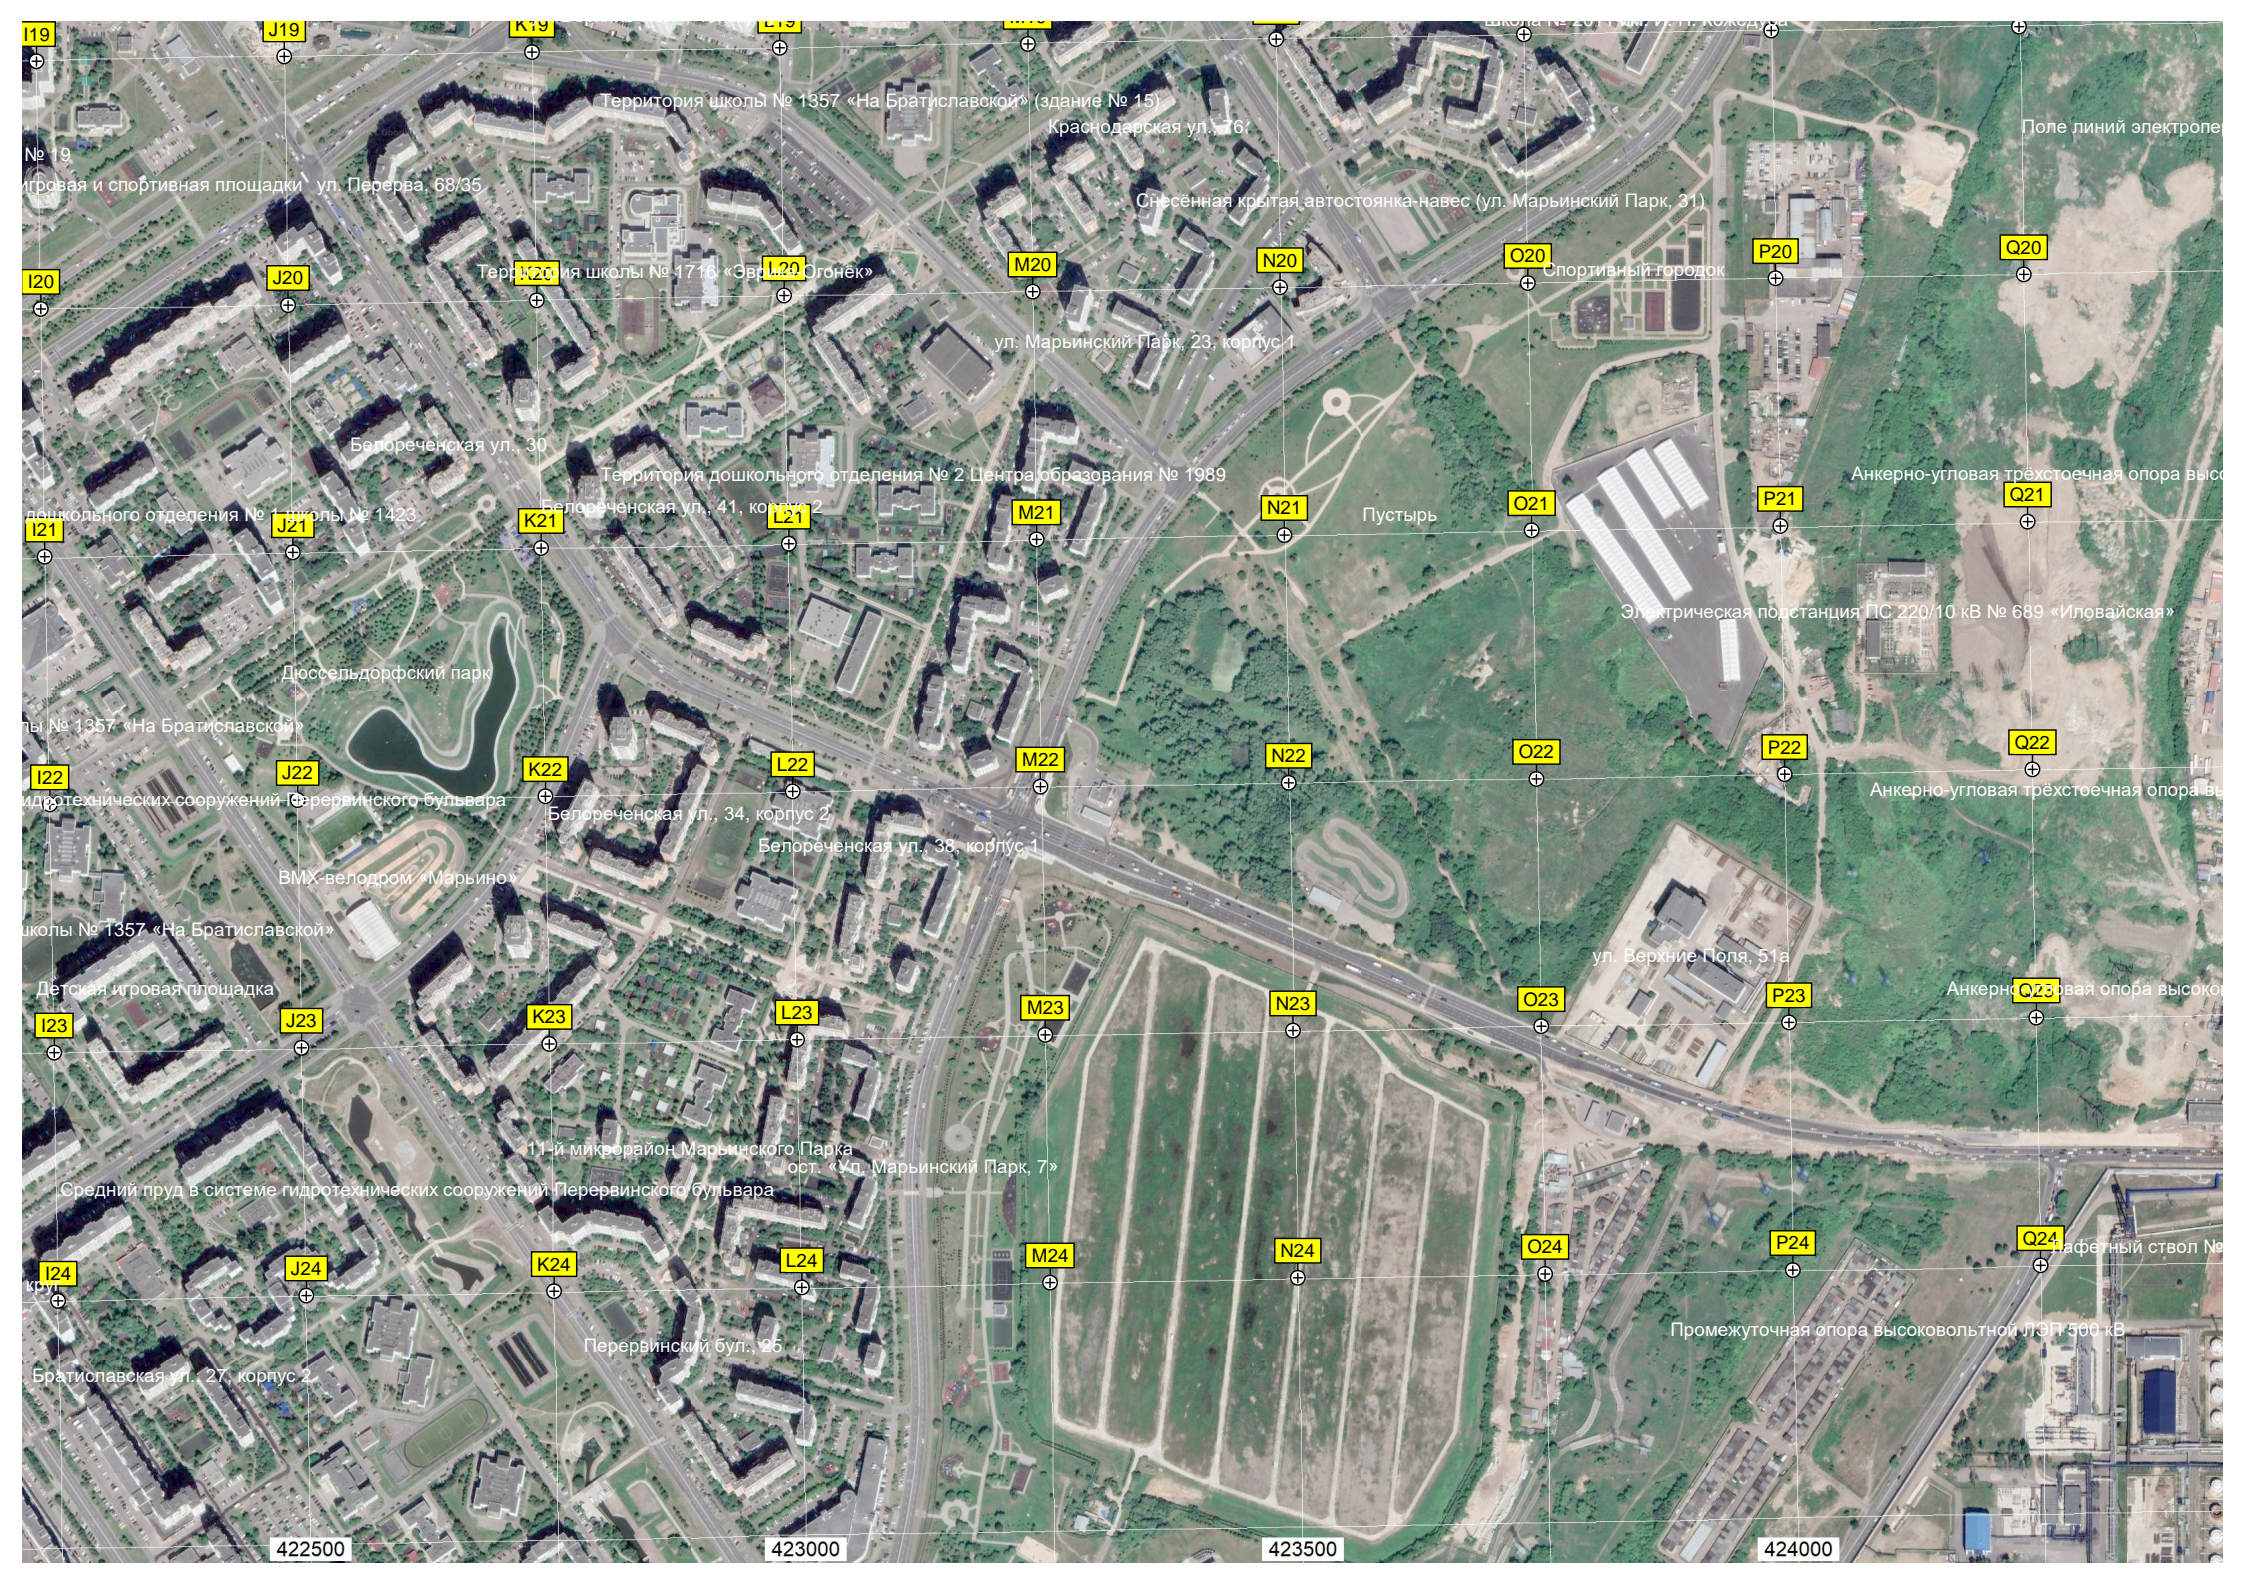

I19

J19

K19

L19

M19

N19

O19

P19

Q19

№ 19
Игровая и спортивная площадки ул. Перерва, 68/35

Территория школы № 1357 «На Братиславской» (здание № 15)
Краснодарская ул., 16

Снежная крытая автостоянка-навес (ул. Марьинский Парк, 31)

Поле линий электропередачи

I20

J20

K20

L20

M20

N20

O20

P20

Q20

Территория школы № 176 «Свисток-Огонёк»

Спортивный городок

I21

J21

K21

L21

M21

N21

O21

P21

Q21

Территория дошкольного отделения № 2 Центра образования № 1989

ул. Марьинский Парк, 23, корпус 1

Пустырь

Анкерно-угловая трёхстоечная опора

I22

J22

K22

L22

M22

N22

O22

P22

Q22

Дюссельдорфский парк

Территория дошкольного отделения № 2 Центра образования № 1989

Белореченская ул., 41, корпус 2

Электрическая подстанция ПС 220/10 кВ № 689 «Иловаяская»

Анкерно-угловая трёхстоечная опора

I23

J23

K23

L23

M23

N23

O23

P23

Q23

Территория школы № 1357 «На Братиславской»

Белореченская ул., 38, корпус 1

ул. Верхние Поля, 51а

Анкерно-угловая опора

I24

J24

K24

L24

M24

N24

O24

P24

Q24

Средний пруд в системе гидротехнических сооружений Перервинского бульвара

11-й микрорайон Марьинского Парка
ост. «Ул. Марьинский Парк, 7»

Промежуточная опора высоковольтной ЛЭП 500 кВ

Анкерно-угловая опора

422500

423000

423500

424000