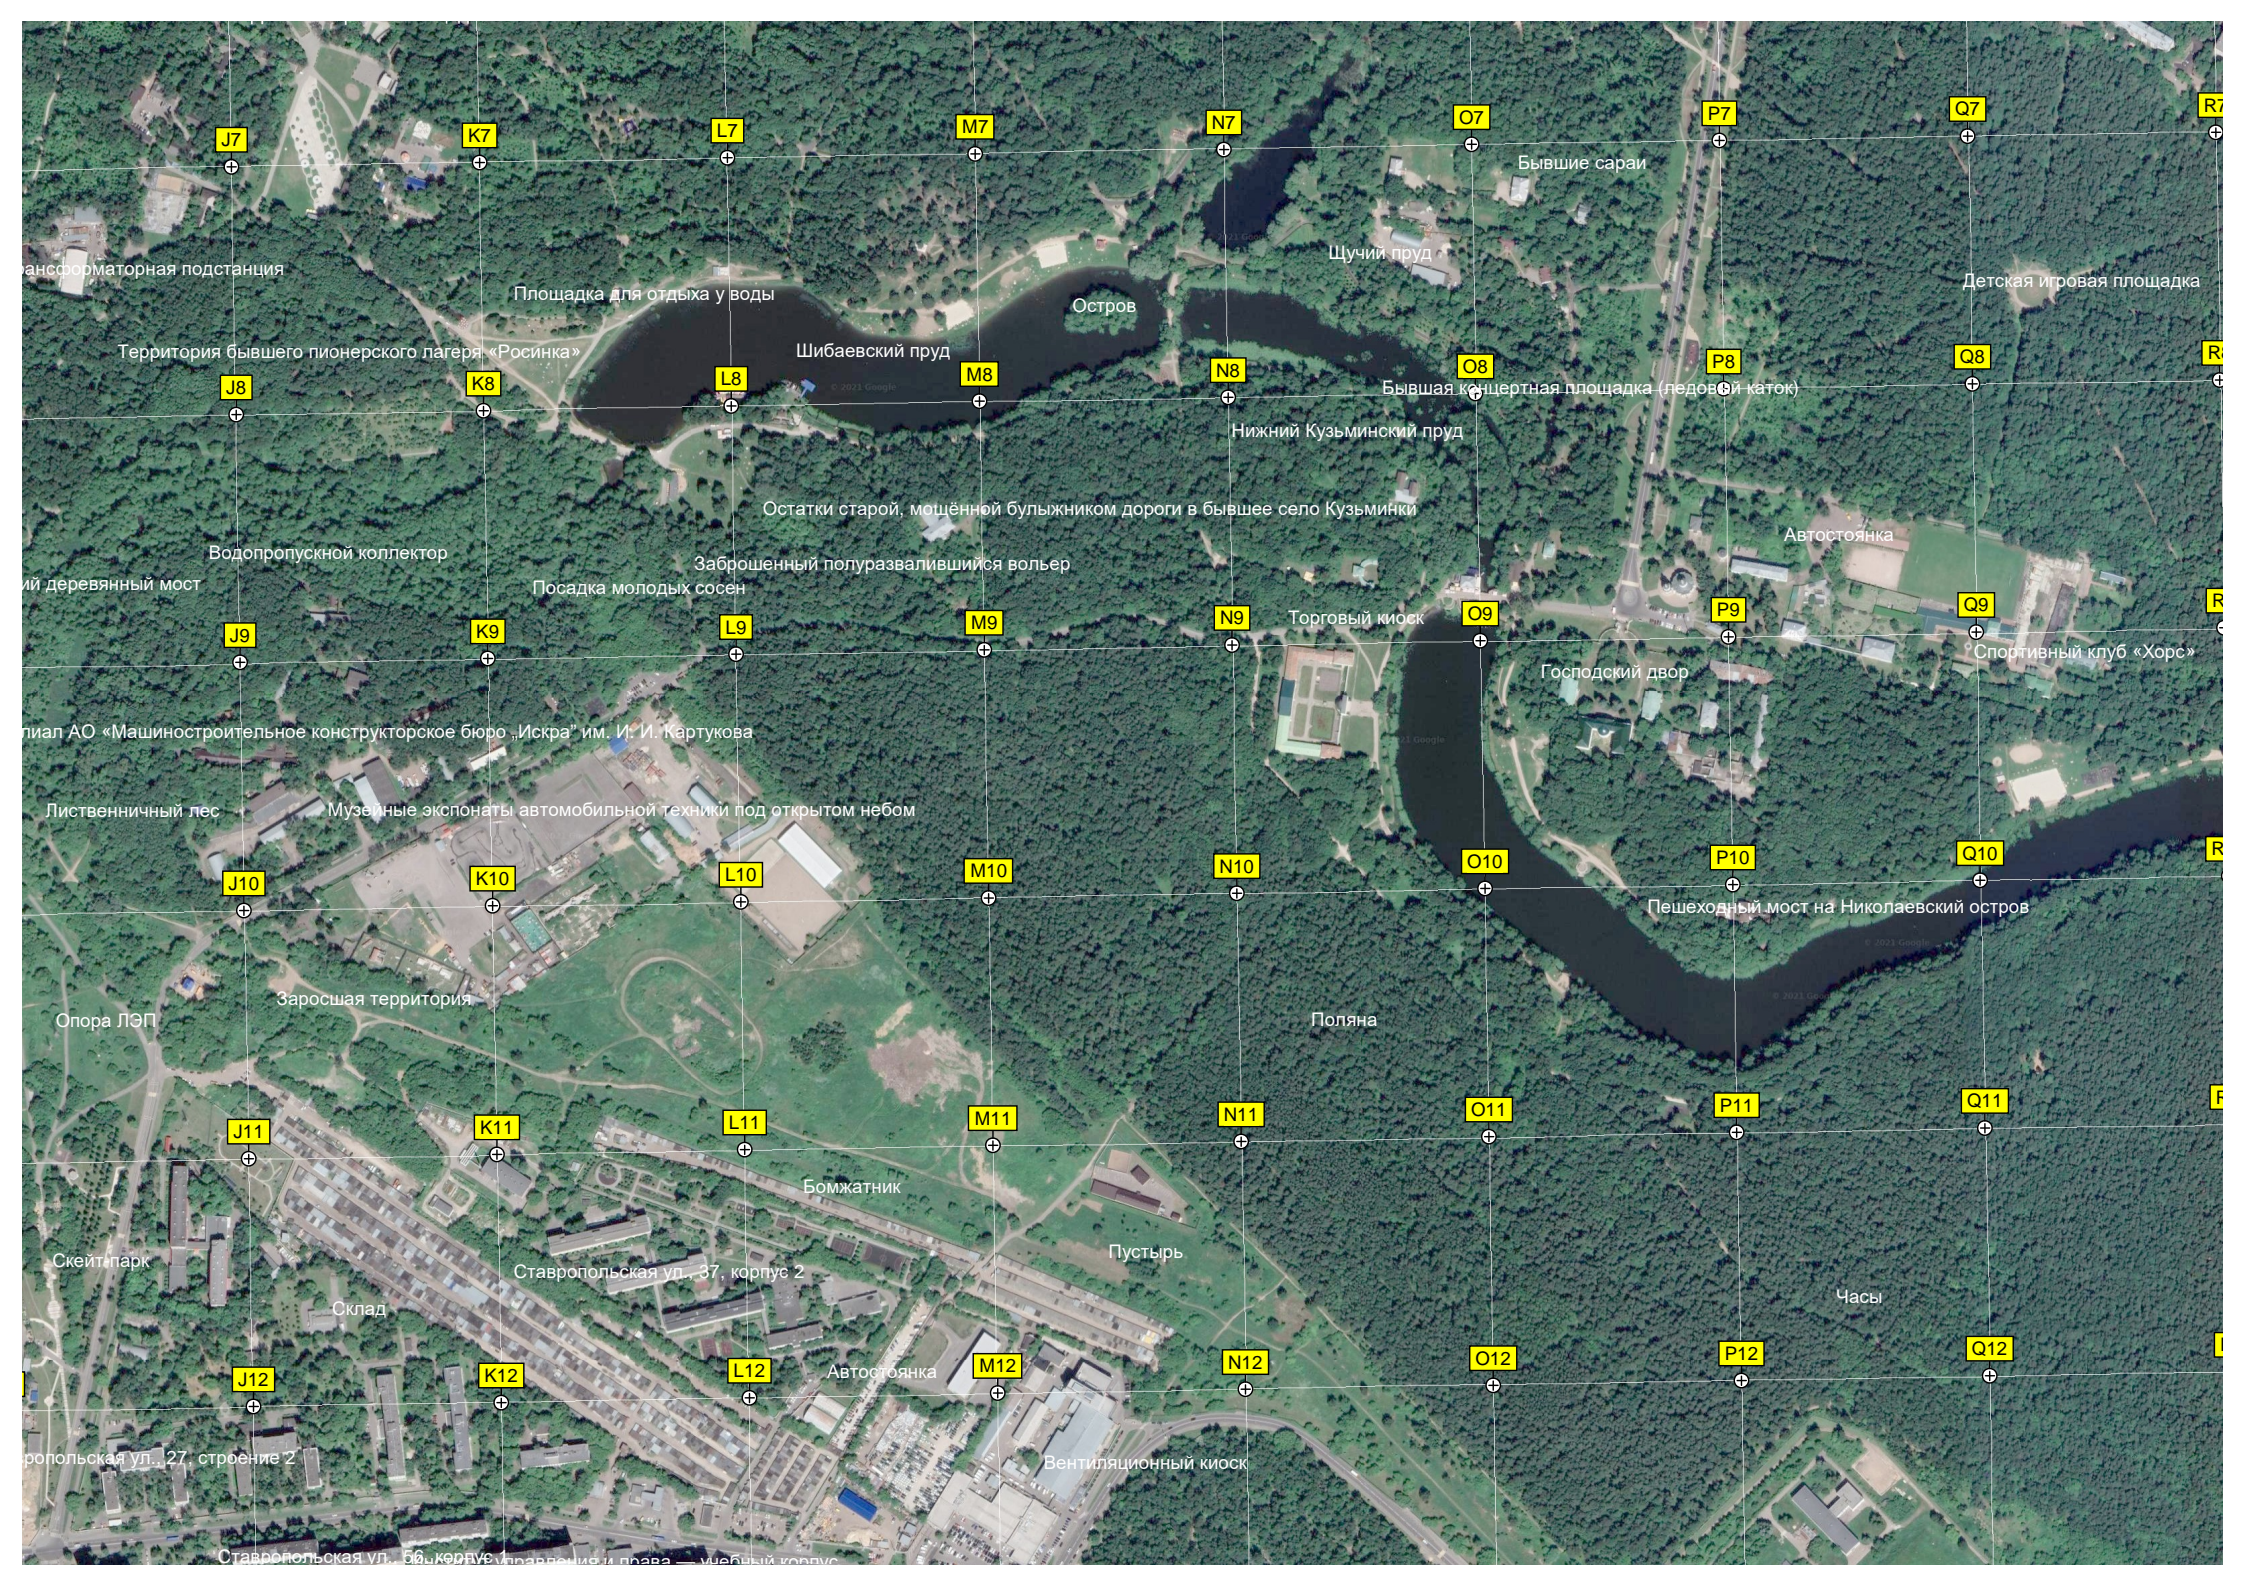

J7

K7

L7

M7

N7

O7

P7

Q7

R7

J8

K8

L8

M8

N8

O8

P8

Q8

R8

J9

K9

L9

M9

N9

O9

P9

Q9

R9

J10

K10

L10

M10

N10

O10

P10

Q10

R10

J11

K11

L11

M11

N11

O11

P11

Q11

R11

J12

K12

L12

M12

N12

O12

P12

Q12

R12

трансформаторная подстанция

Площадка для отдыха у воды

Территория бывшего пионерского лагеря «Росинка»

Водопрпускной коллектор

деревянный мост

дирекция АО «Машиностроительное конструкторское бюро „Искра“ им. И. И. Картукова

Лиственничный лес

Музейные экспонаты автомобильной техники под открытым небом

Опора ЛЭП

Заросшая территория

Скейт-парк

Ставропольская ул., 27, строение 2

Ставропольская ул., 56, корпус управления и права — учебный корпус

Ставропольская ул., 37, корпус 2

Бомжатник

Пустырь

Автостоянка

Вентиляционный киоск

Бывшие сараи

Щучий пруд

Шибавевский пруд

Остров

Нижний Кузьминский пруд

Остатки старой, мощённой булыжником дороги в бывшее село Кузьминки

Заброшенный полуразвалившийся вольер

Посадка молодых сосен

Торговый киоск

Господский двор

Автостоянка

Спортивный клуб «Хорс»

Пешеходный мост на Николаевский остров

Поляна

Часы

Детская игровая площадка

Бывшая концертная площадка (ледовый каток)