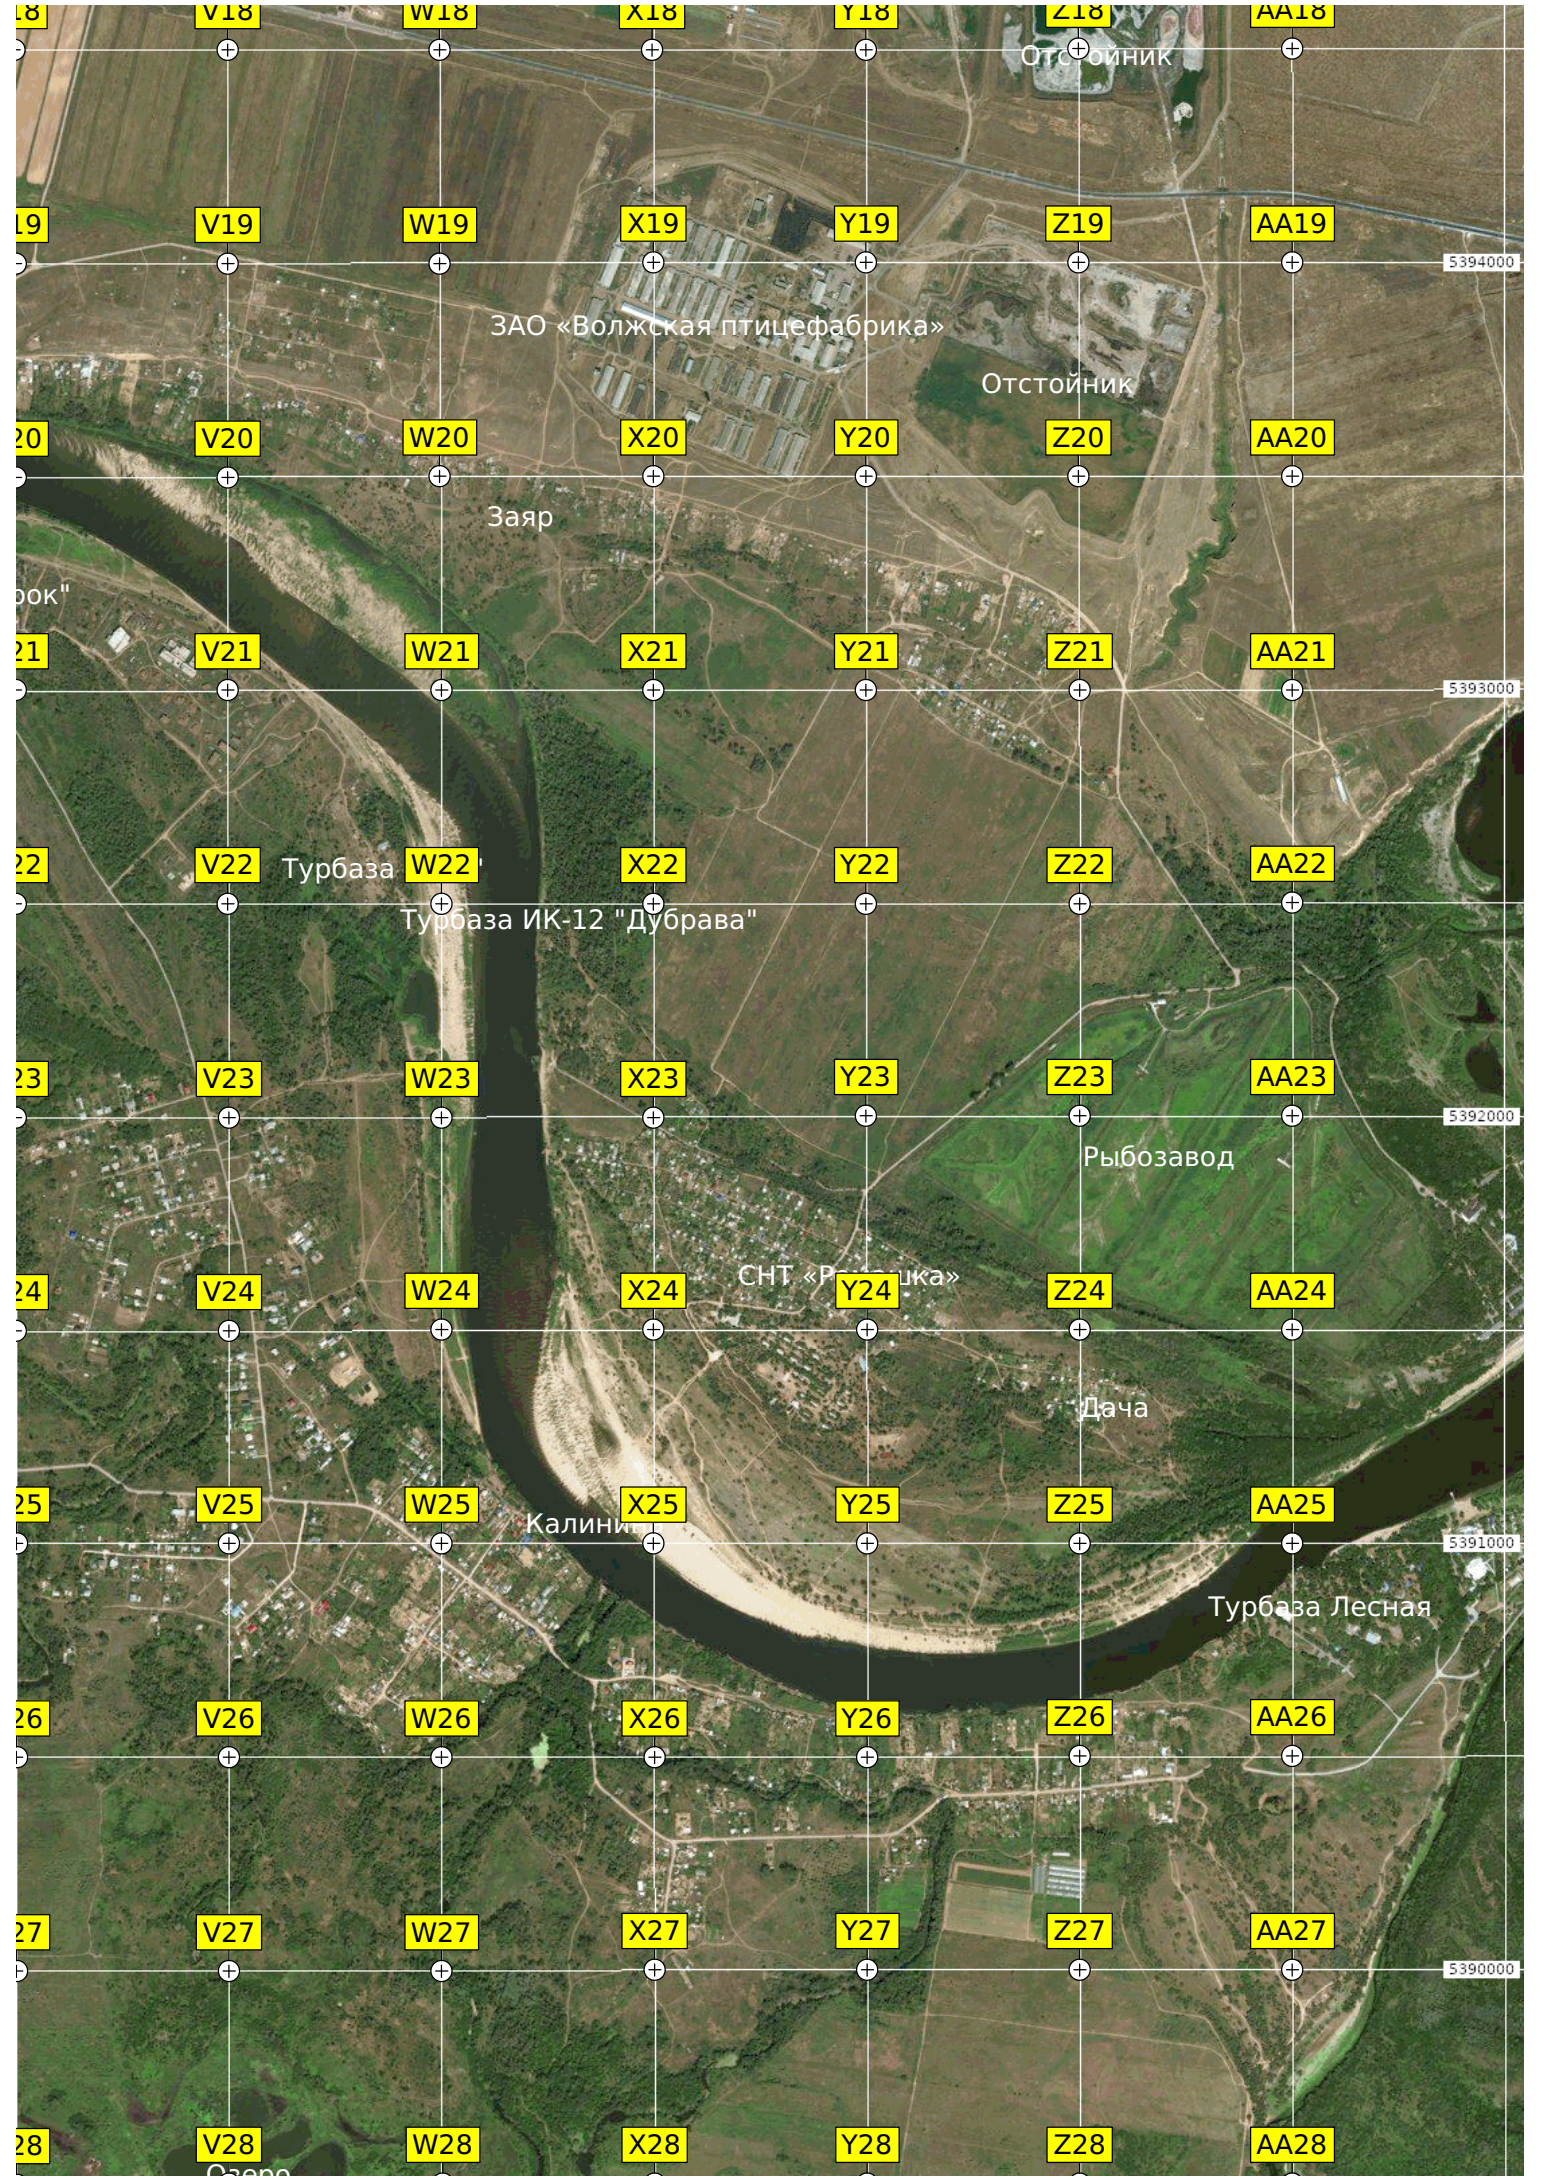

18
19
20
21
22
23
24
25
26
27
28

V18
V19
V20
V21
V22
V23
V24
V25
V26
V27
V28

W18
W19
W20
W21
W22
W23
W24
W25
W26
W27
W28

X18
X19
X20
X21
X22
X23
X24
X25
X26
X27
X28

Y18
Y19
Y20
Y21
Y22
Y23
Y24
Y25
Y26
Y27
Y28

Z18
Z19
Z20
Z21
Z22
Z23
Z24
Z25
Z26
Z27
Z28

AA18
AA19
AA20
AA21
AA22
AA23
AA24
AA25
AA26
AA27
AA28

5394000
5393000
5392000
5391000
5390000

ЗАО «Волжская птицефабрика»

Отстойник

Заяр

Турбаза

Турбаза ИК-12 «Дубрава»

Рыбозавод

СНТ «Рыболов»

Дача

Калинин

Турбаза Лесная