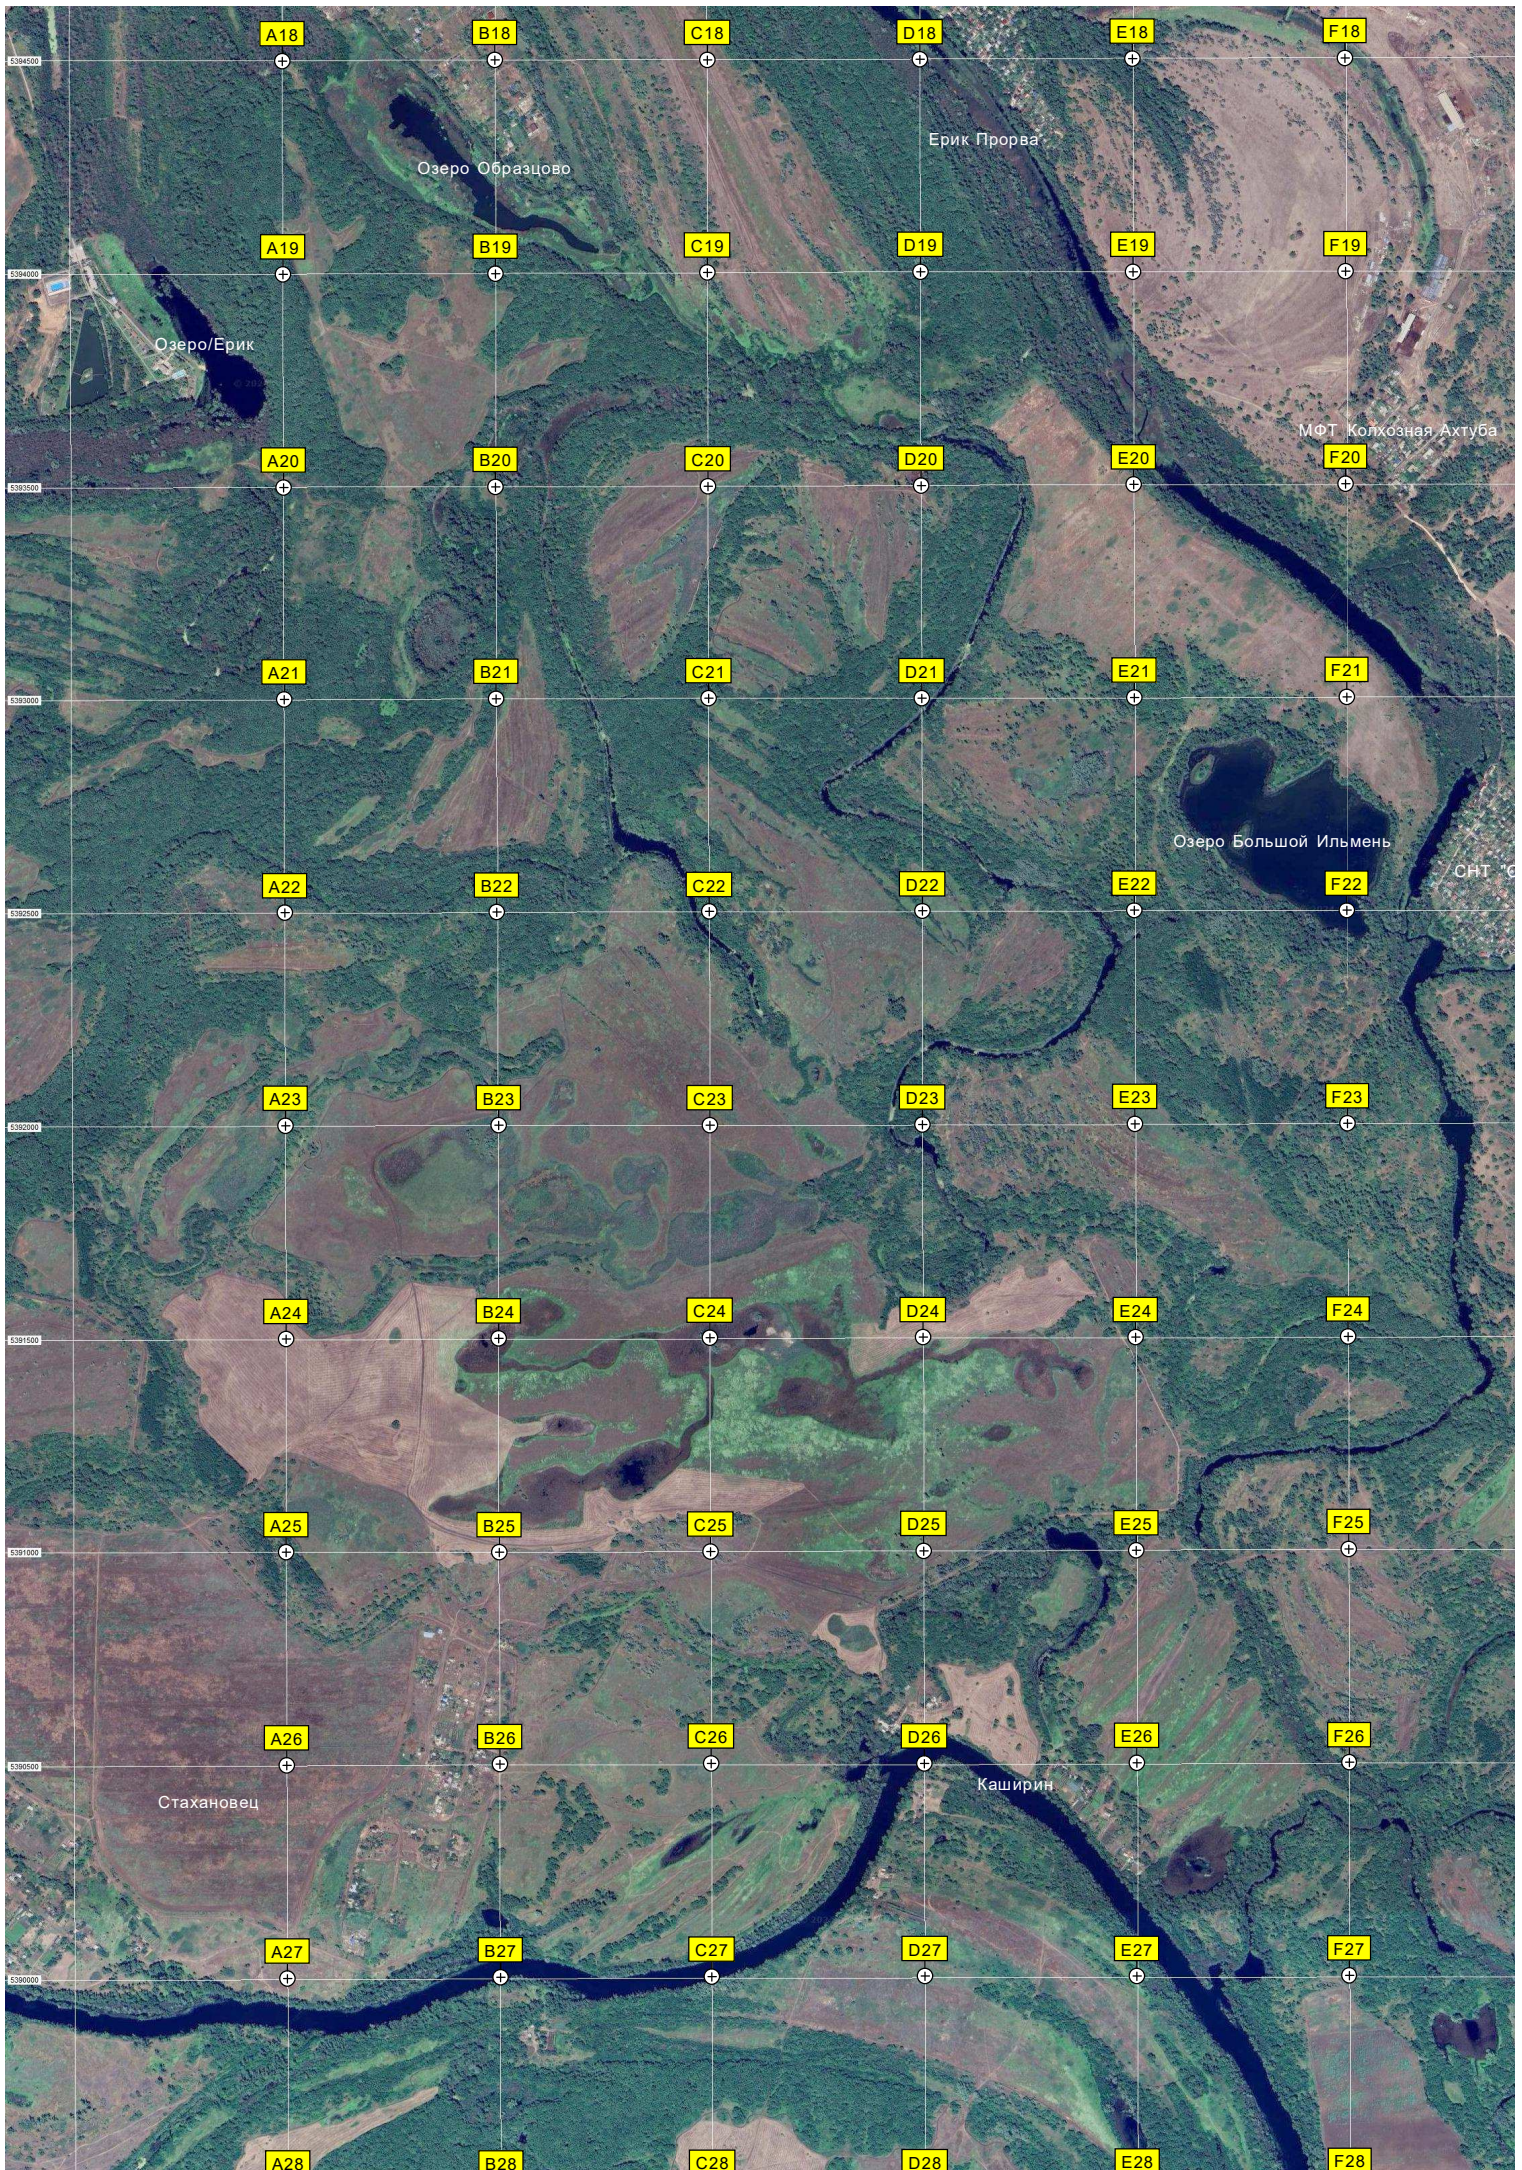

Недостроенный дом

ООО «Волжский райгаз»

Магазин «Ной»

Центр социального

Территория Среднеахт

Среднеахтубинский мост

Астрах

Череп

Хладко

Авторазборка

анская ул. 37

Территория школы-интерната

Ж/Д - МОСТ

Стандартный

Карьер керамзитного завода

18  
19  
20  
21  
22  
23  
24  
25  
26  
27  
28

V18  
V19  
V20  
V21  
V22  
V23  
V24  
V25  
V26  
V27  
V28

W18  
W19  
W20  
W21  
W22  
W23  
W24  
W25  
W26  
W27  
W28

X18  
X19  
X20  
X21  
X22  
X23  
X24  
X25  
X26  
X27  
X28

Y18  
Y19  
Y20  
Y21  
Y22  
Y23  
Y24  
Y25  
Y26  
Y27  
Y28

Z18  
Z19  
Z20  
Z21  
Z22  
Z23  
Z24  
Z25  
Z26  
Z27  
Z28

AA18  
AA19  
AA20  
AA21  
AA22  
AA23  
AA24  
AA25  
AA26  
AA27  
AA28

ЗАО «Волжская птицефабрика»

Отстойник

Заяр

Турбаза «Вик»

Турбаза ИК-12 «Дубрава»