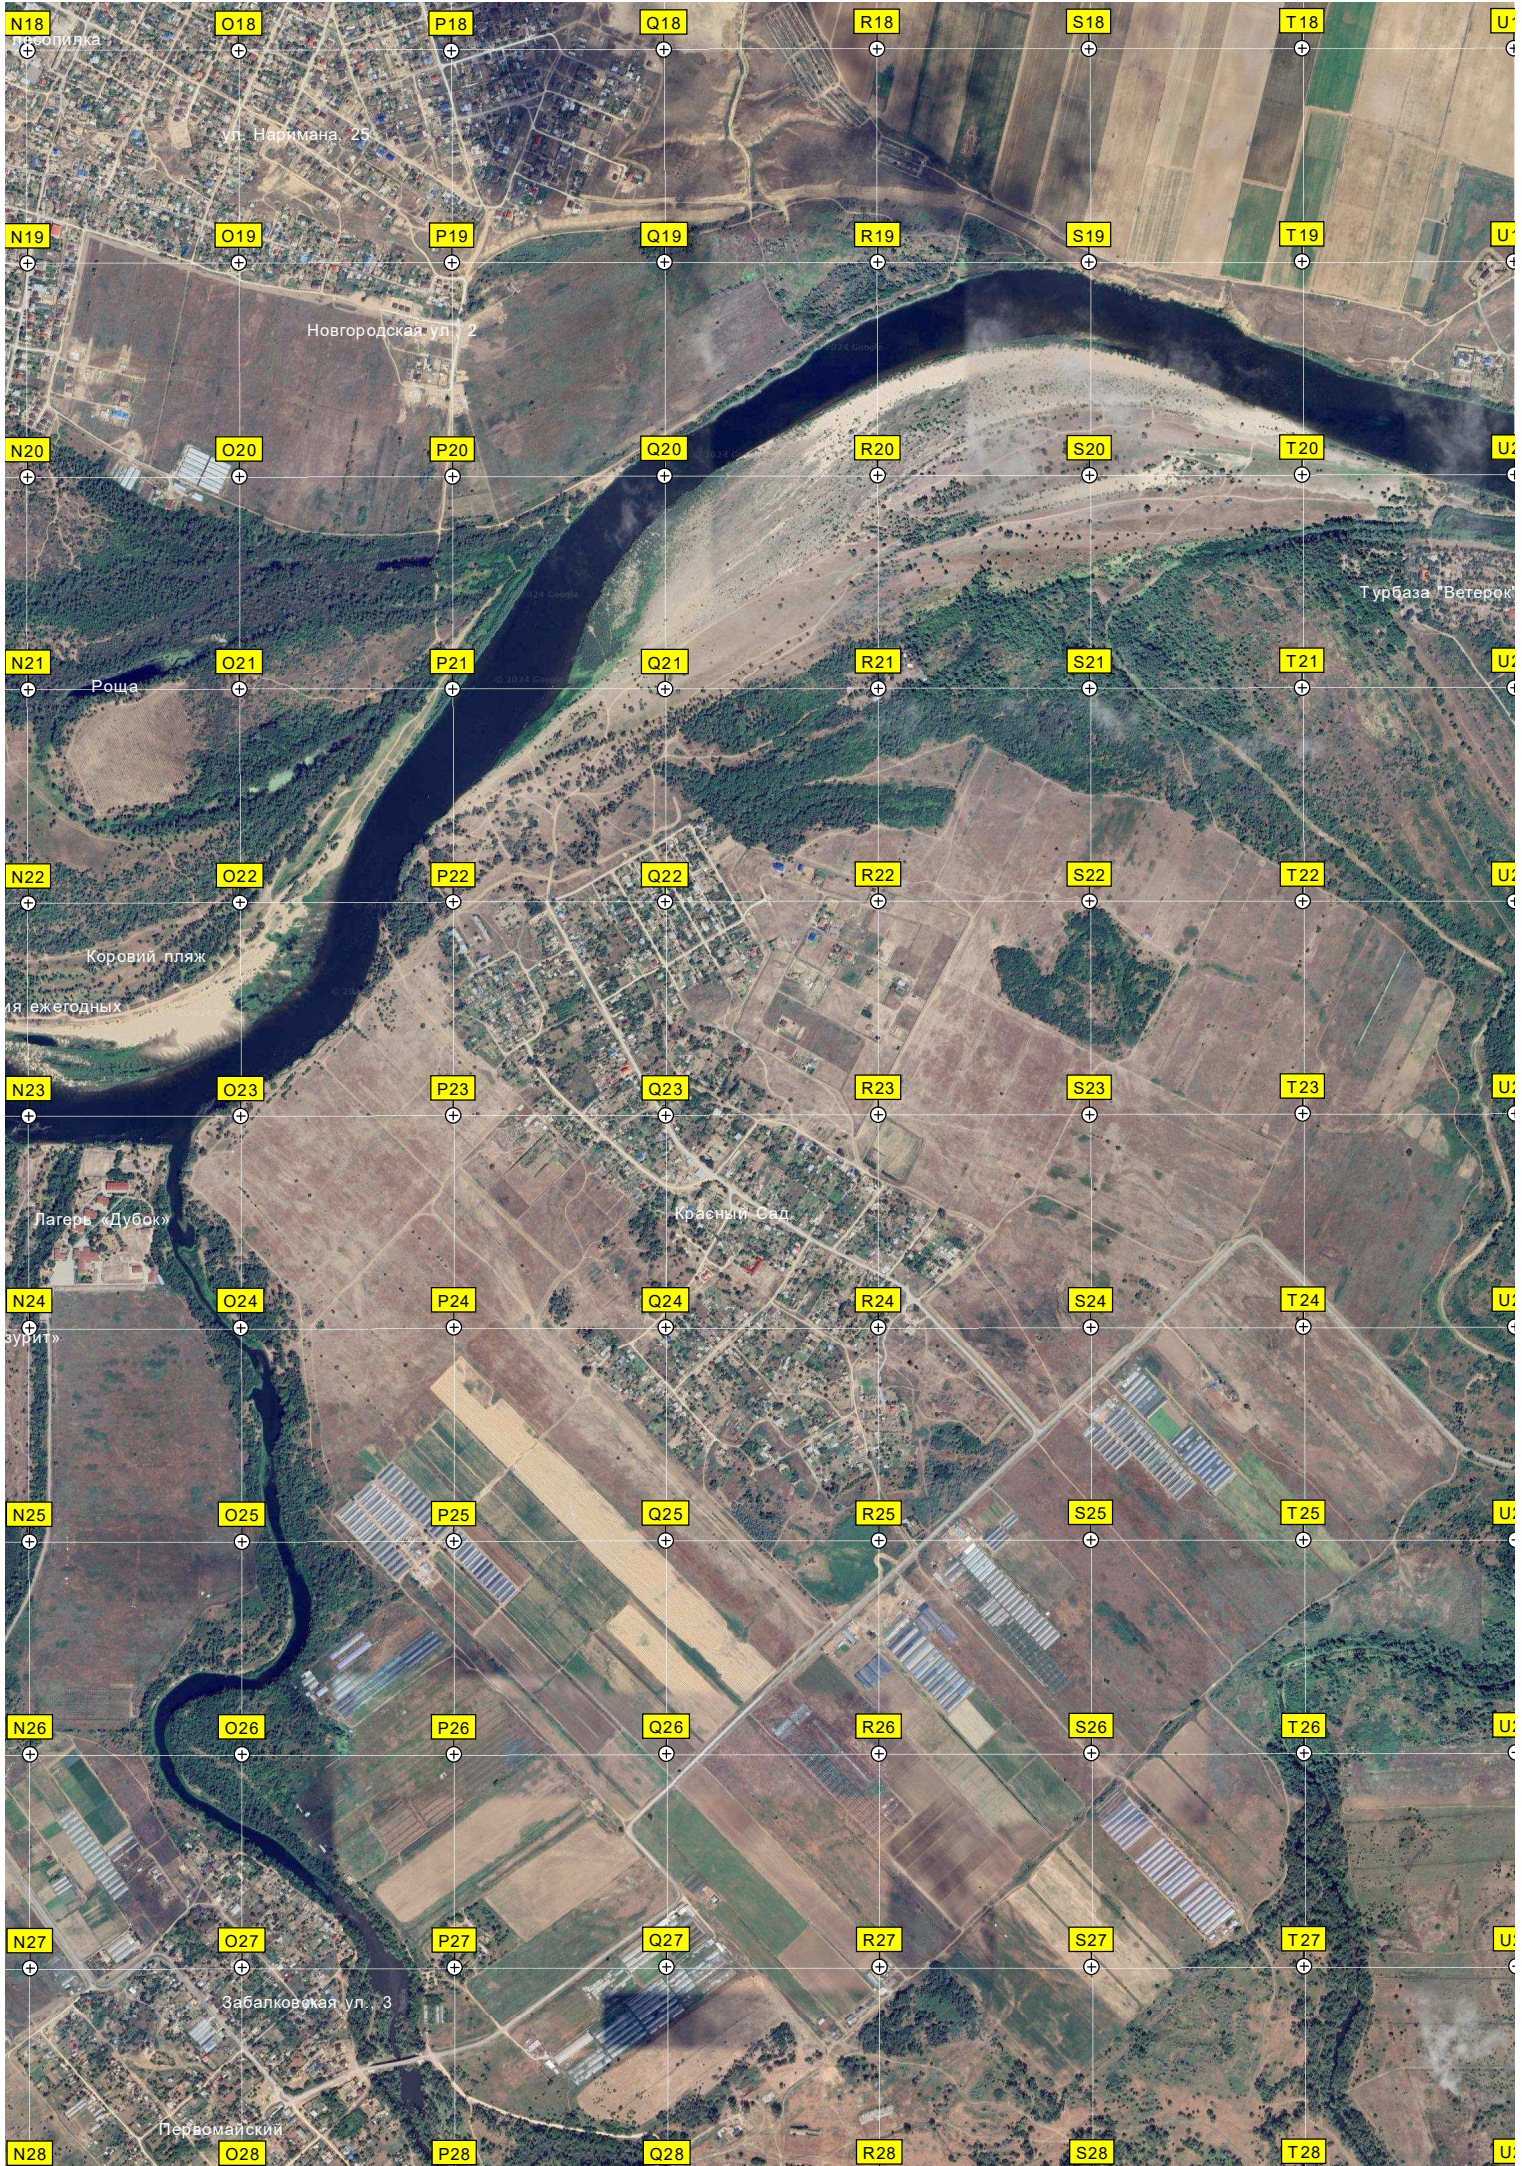

Хладко

Авторазборка

анская ул. 37

Территория школы-интерната

Ж/Д - МОСТ

Стандартный

Карьер керамзитного завода

18  
19  
20  
21  
22  
23  
24  
25  
26  
27  
28