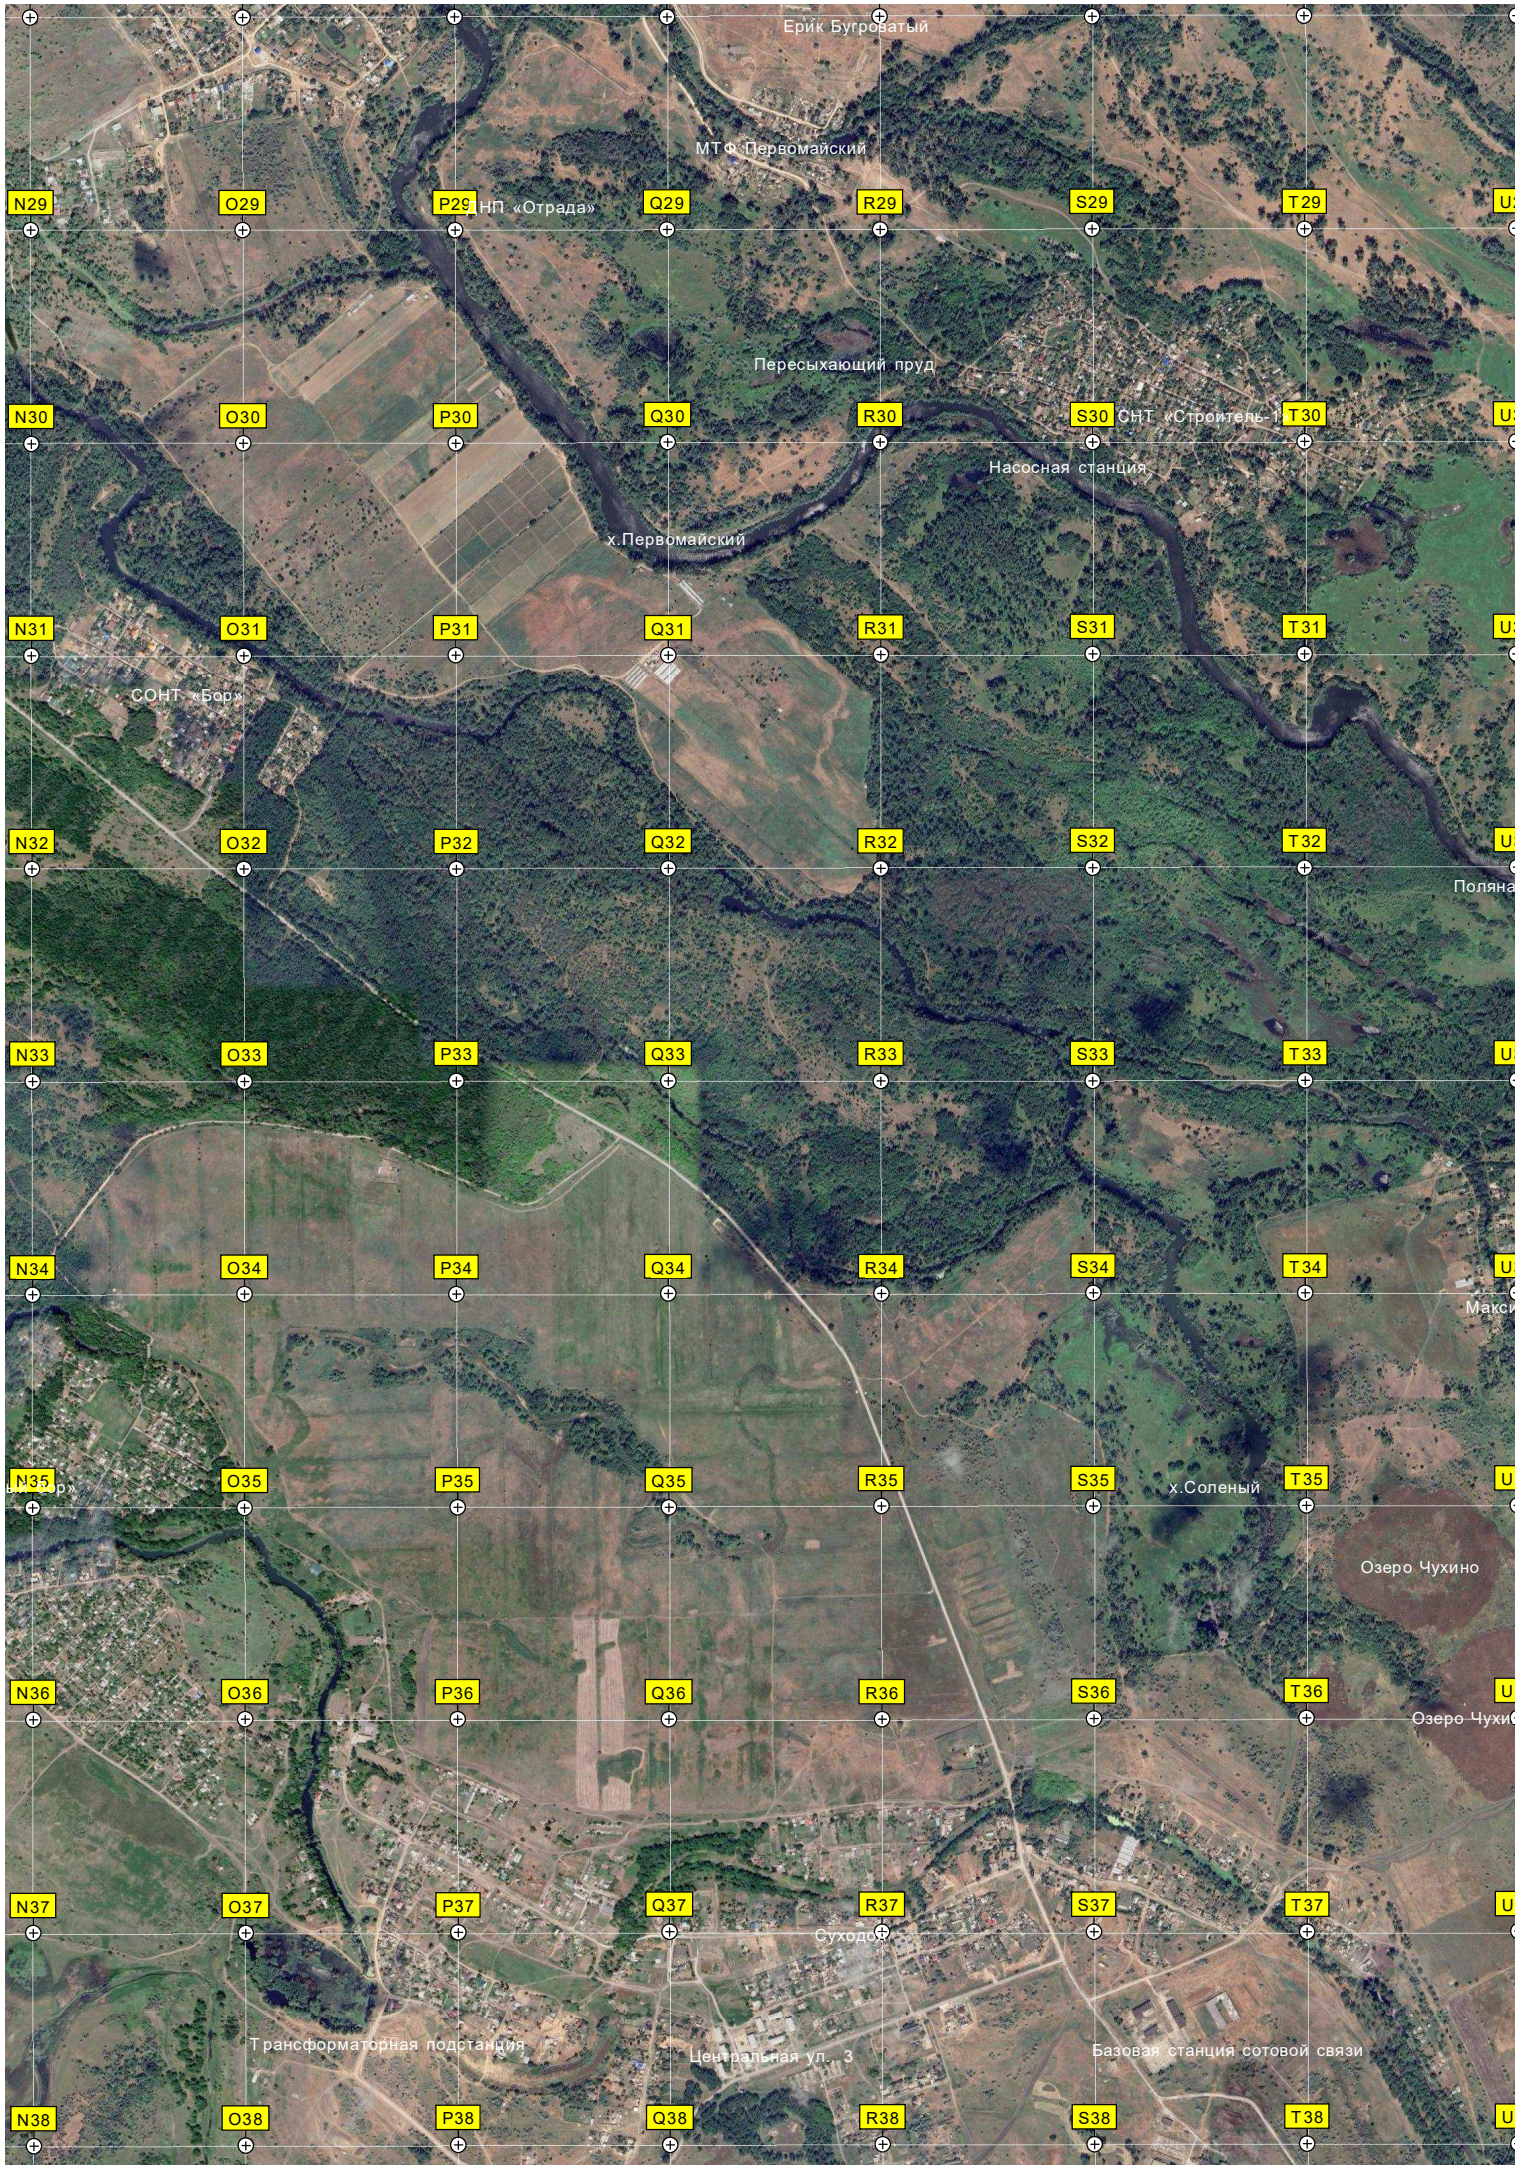

Ерик Буроватый

МТФ Первомайский

НП «Отрада»

Пересыхающий пруд

Насосная станция

х. Первомайский

СОИТ «Бор»

Поляна

Макс

х. Солёный

Озеро Чурино

Озеро Чурино

Суходол

Трансформаторная подстанция

Центральная ул. 3

Базовая станция сотовой связи