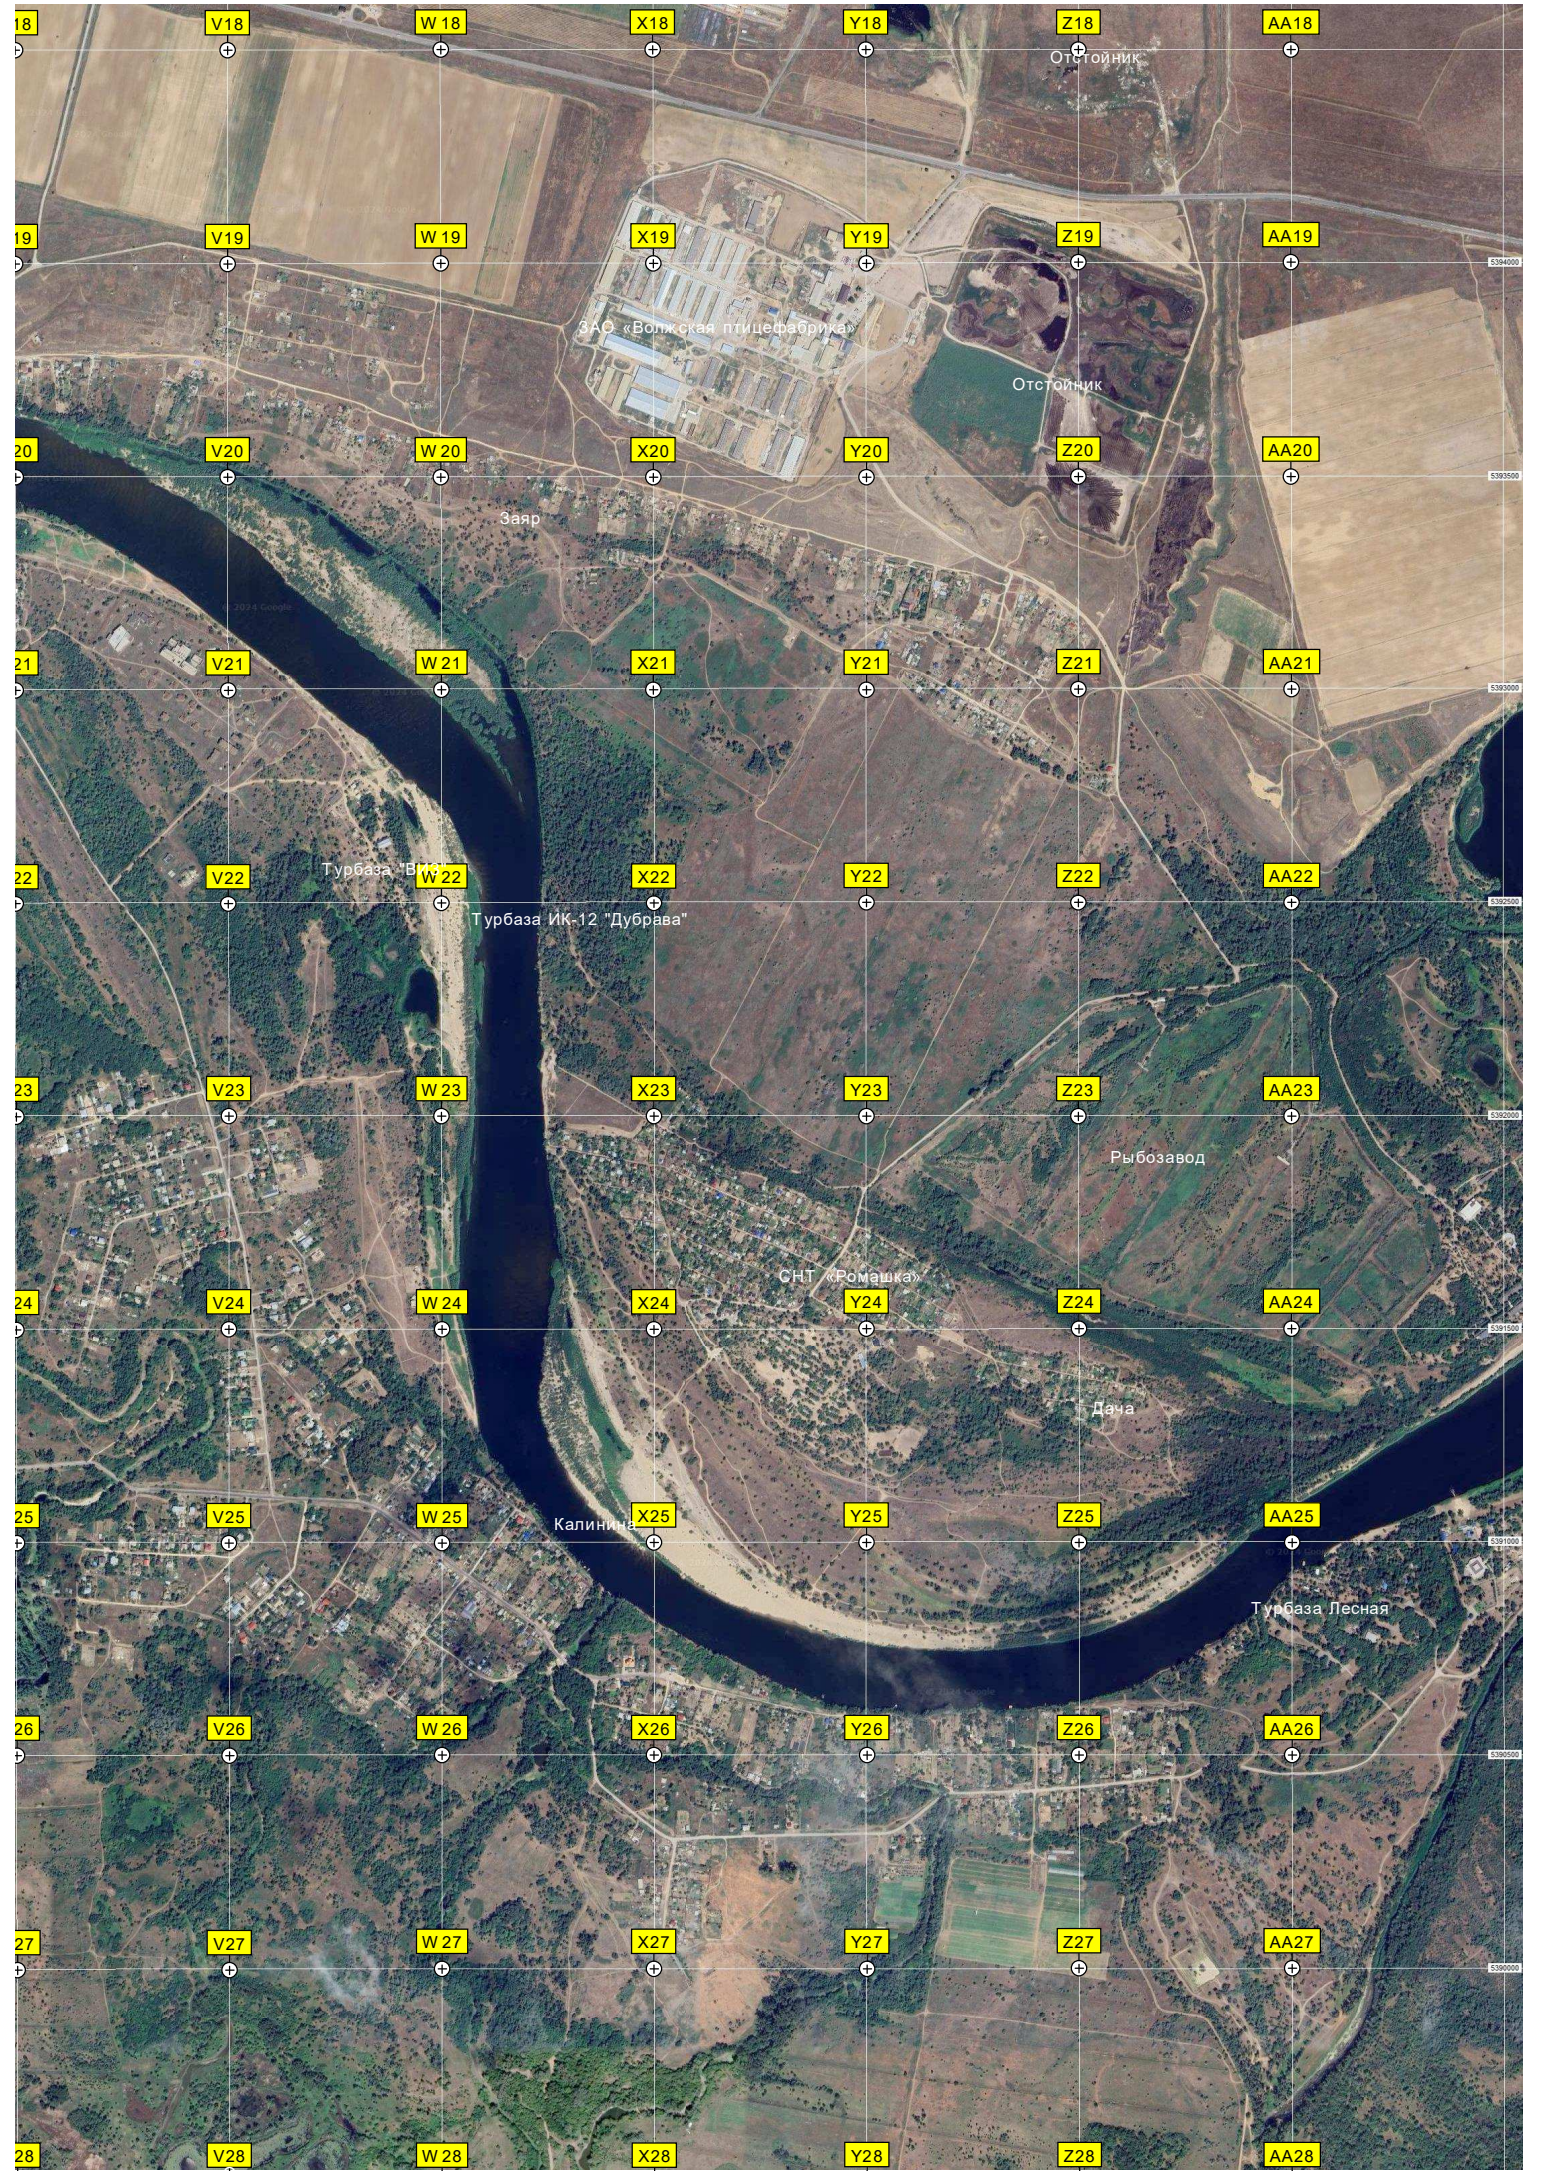

Хладко

Авторазборка

анская ул. 37

Территория школы-интерната

Ж/Д - МОСТ

Стандартный

Карьер керамзитного завода

18  
19  
20  
21  
22  
23  
24  
25  
26  
27  
28

V18  
V19  
V20  
V21  
V22  
V23  
V24  
V25  
V26  
V27  
V28

W18  
W19  
W20  
W21  
W22  
W23  
W24  
W25  
W26  
W27  
W28

X18  
X19  
X20  
X21  
X22  
X23  
X24  
X25  
X26  
X27  
X28

Y18  
Y19  
Y20  
Y21  
Y22  
Y23  
Y24  
Y25  
Y26  
Y27  
Y28