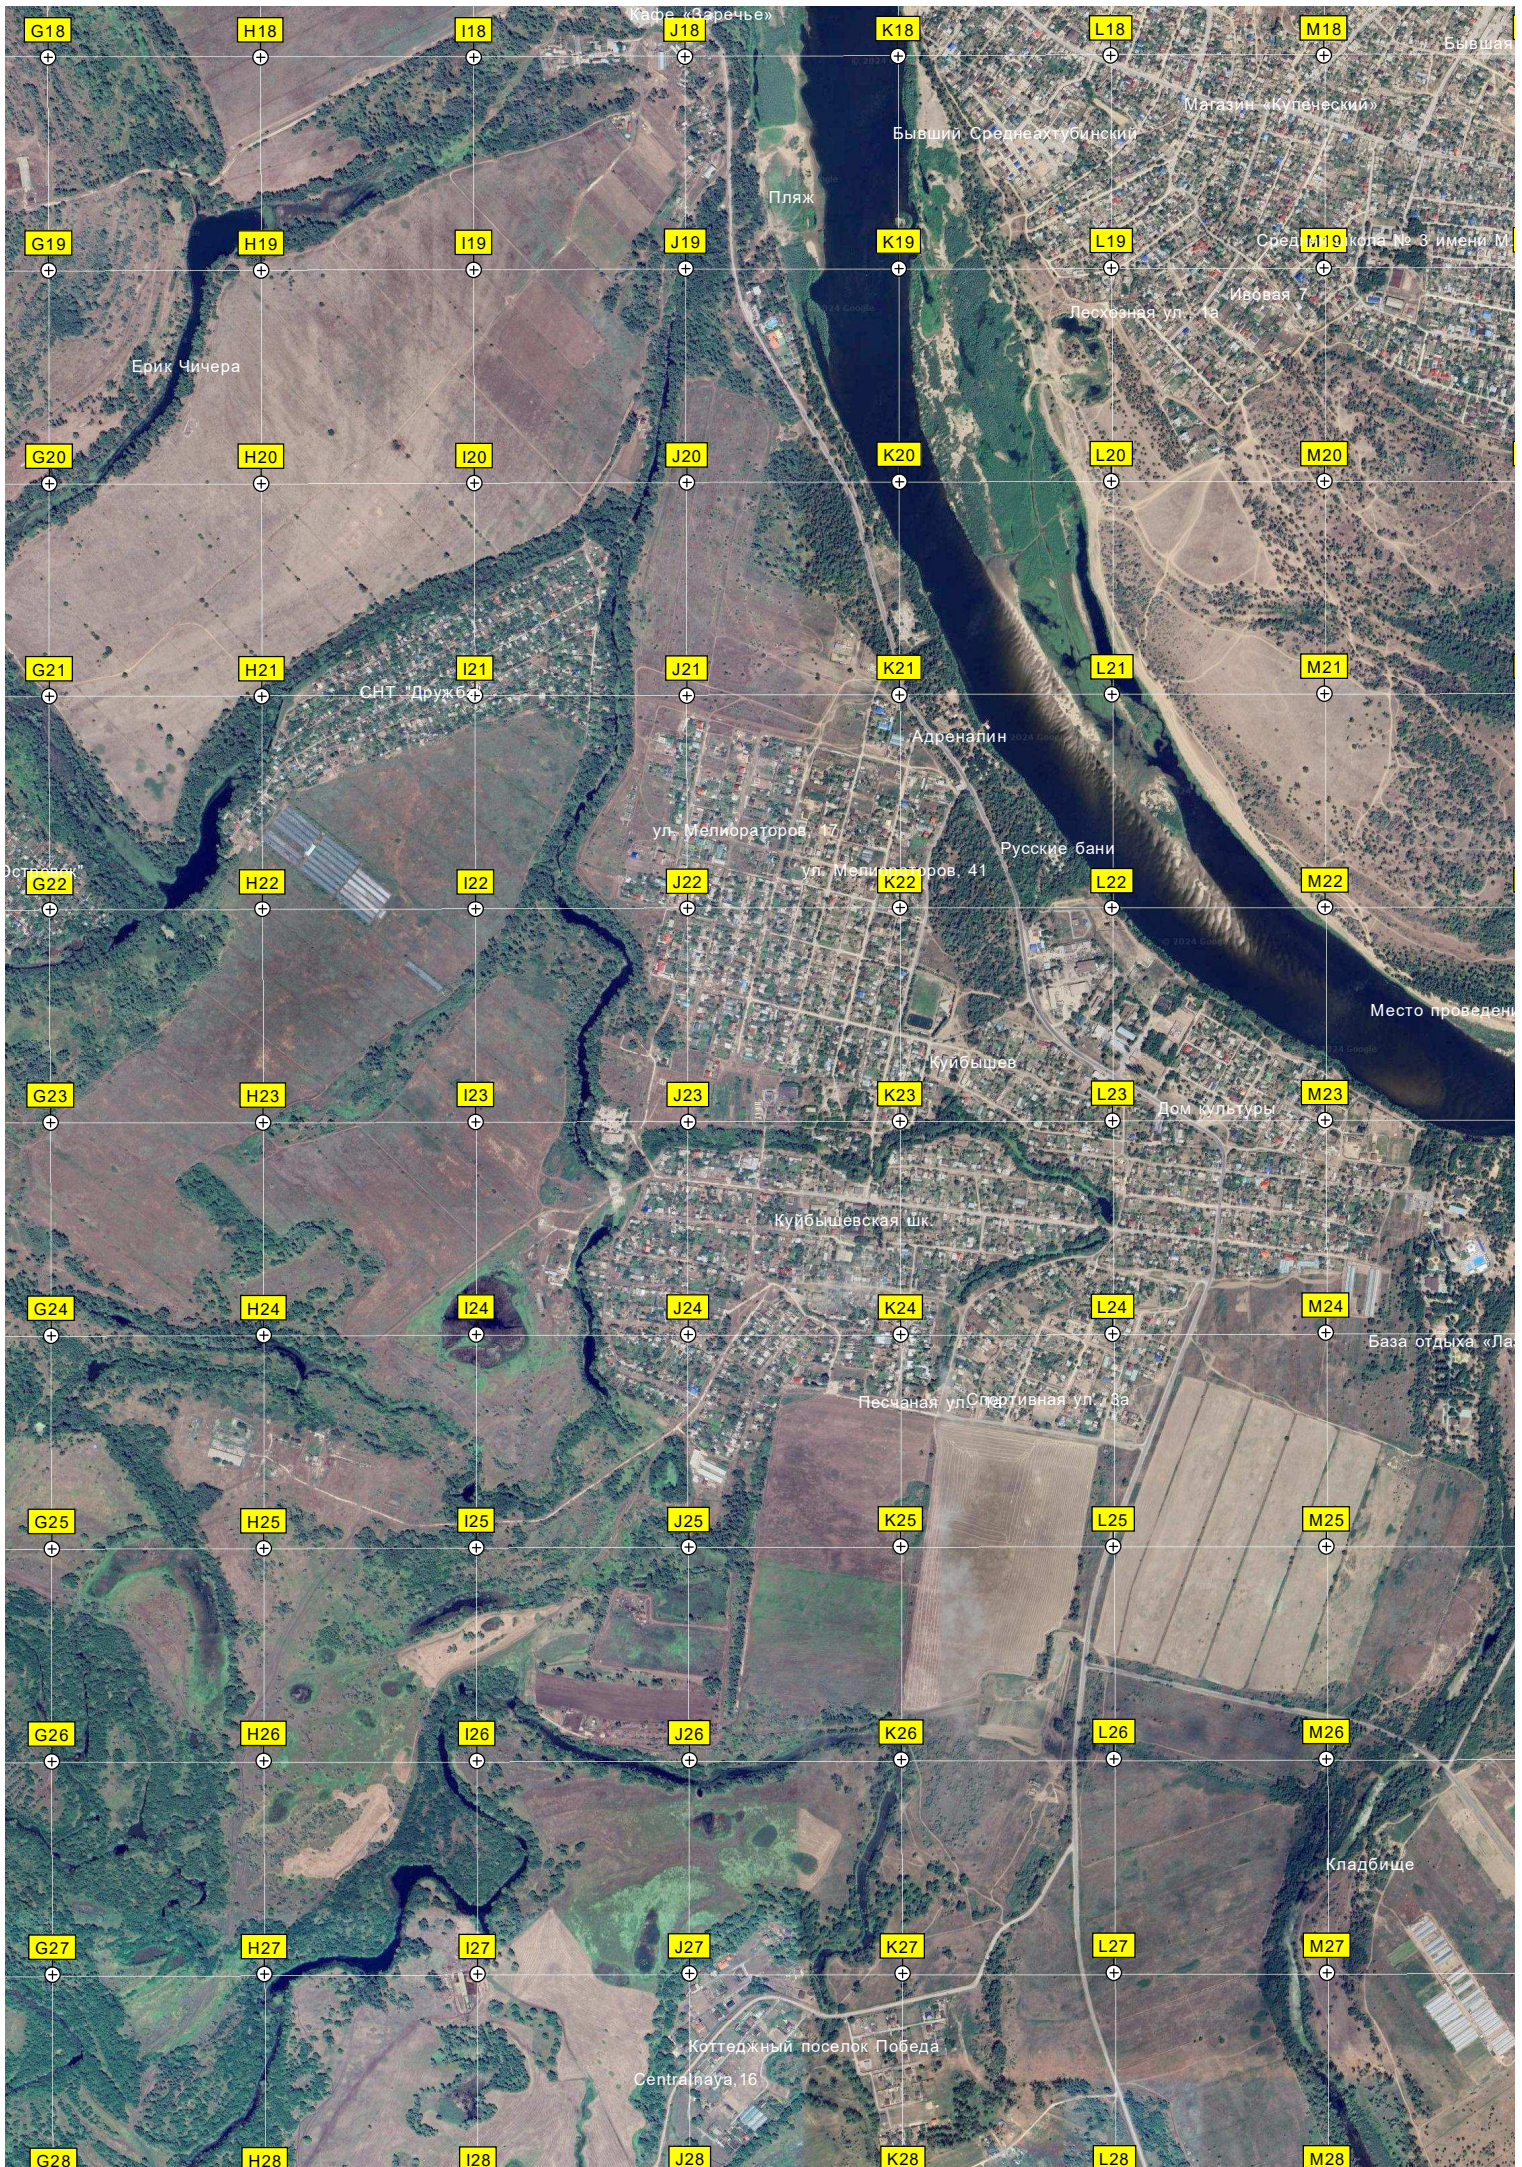

Недостроенный дом

ООО «Волжский райгаз»

Магазин «Ной»

Центр социального

Территория Среднеахт

Среднеахтубинский мост

Астрах

Череп

Хладко

Авторазборка

анская ул. 37

Территория школы-интерната

Ж/Д - МОСТ

Стандартный

Карьер керамзитного завода

18  
19  
20  
21  
22  
23  
24  
25  
26  
27  
28

V18  
V19  
V20  
V21  
V22  
V23  
V24  
V25  
V26  
V27  
V28

W18  
W19  
W20  
W21  
W22  
W23  
W24  
W25  
W26  
W27  
W28

X18  
X19  
X20  
X21  
X22  
X23  
X24  
X25  
X26  
X27  
X28

Y18  
Y19  
Y20  
Y21  
Y22  
Y23  
Y24  
Y25  
Y26  
Y27  
Y28

Z18  
Z19  
Z20  
Z21  
Z22  
Z23  
Z24  
Z25  
Z26  
Z27  
Z28

AA18  
AA19  
AA20  
AA21  
AA22  
AA23  
AA24  
AA25  
AA26  
AA27  
AA28

ЗАО «Волжская птицефабрика»

Отстойник

Заяр

Турбаза «Вик»

Турбаза ИК-12 «Дубрава»