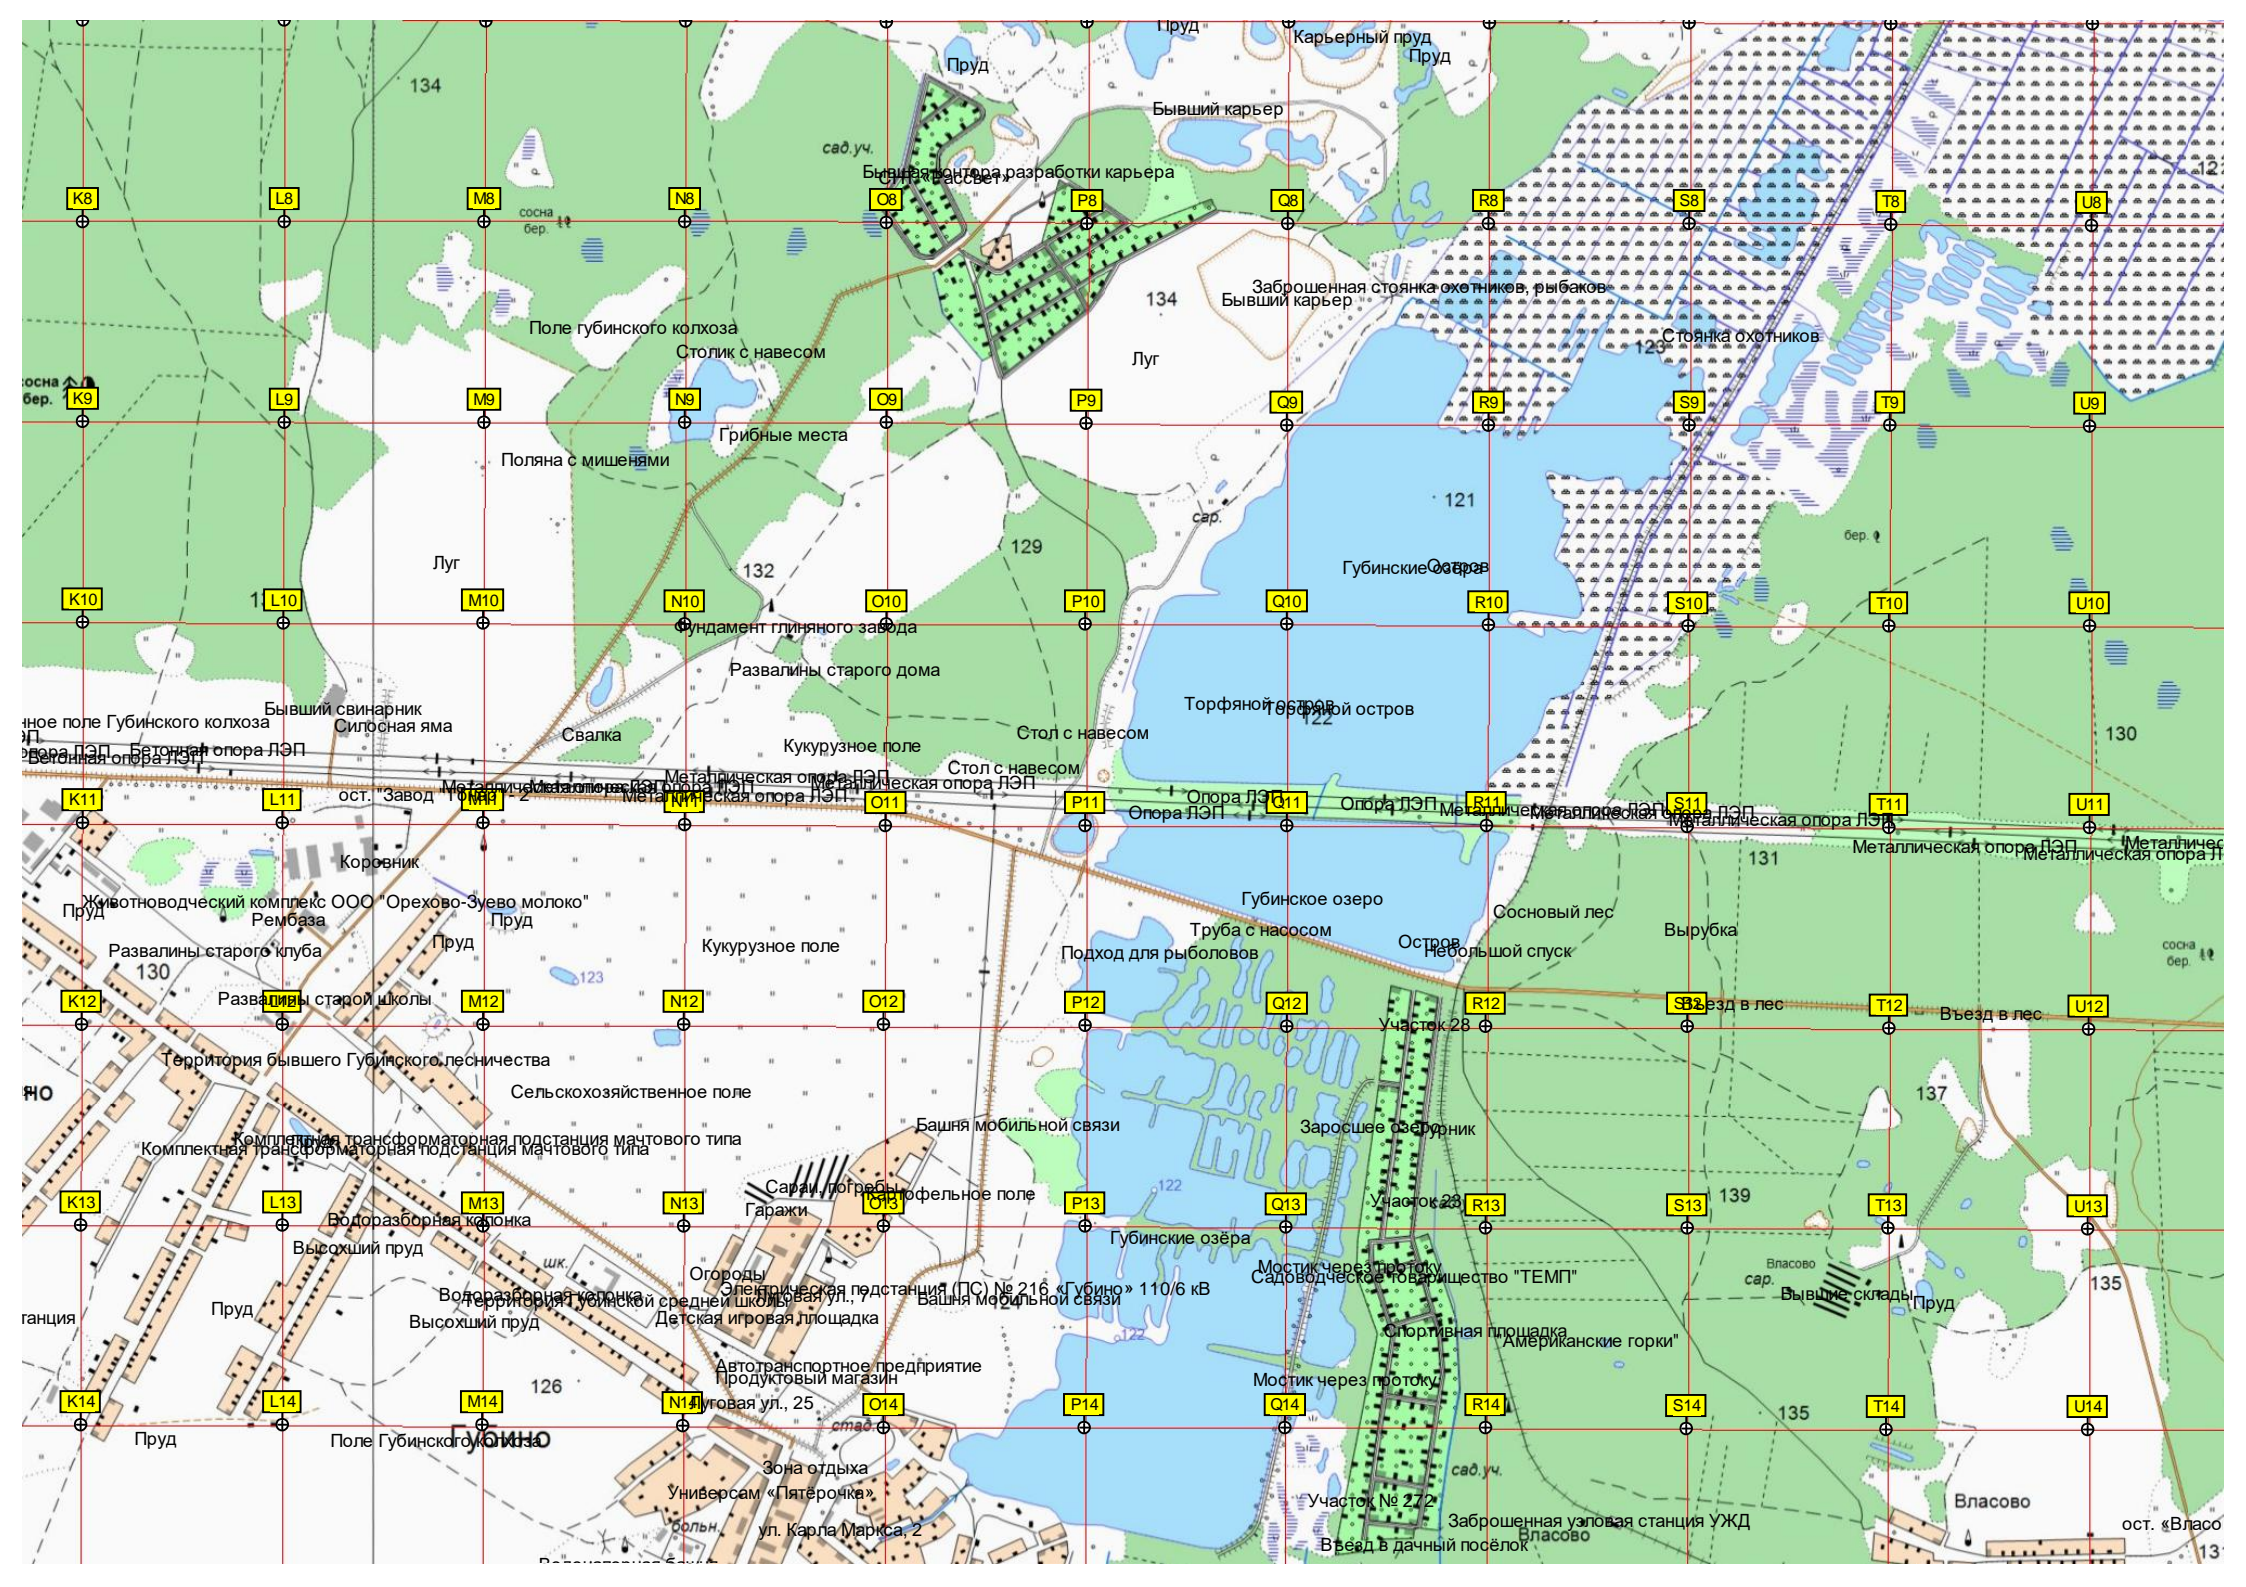

во - 2»

Лесной пруд

Мост через реку Нерская

Пруды очистных сооружений

Насосная станция очистных сооружений

урочище

Нерская

Подсобное хозяйство "ЛИАЗа"