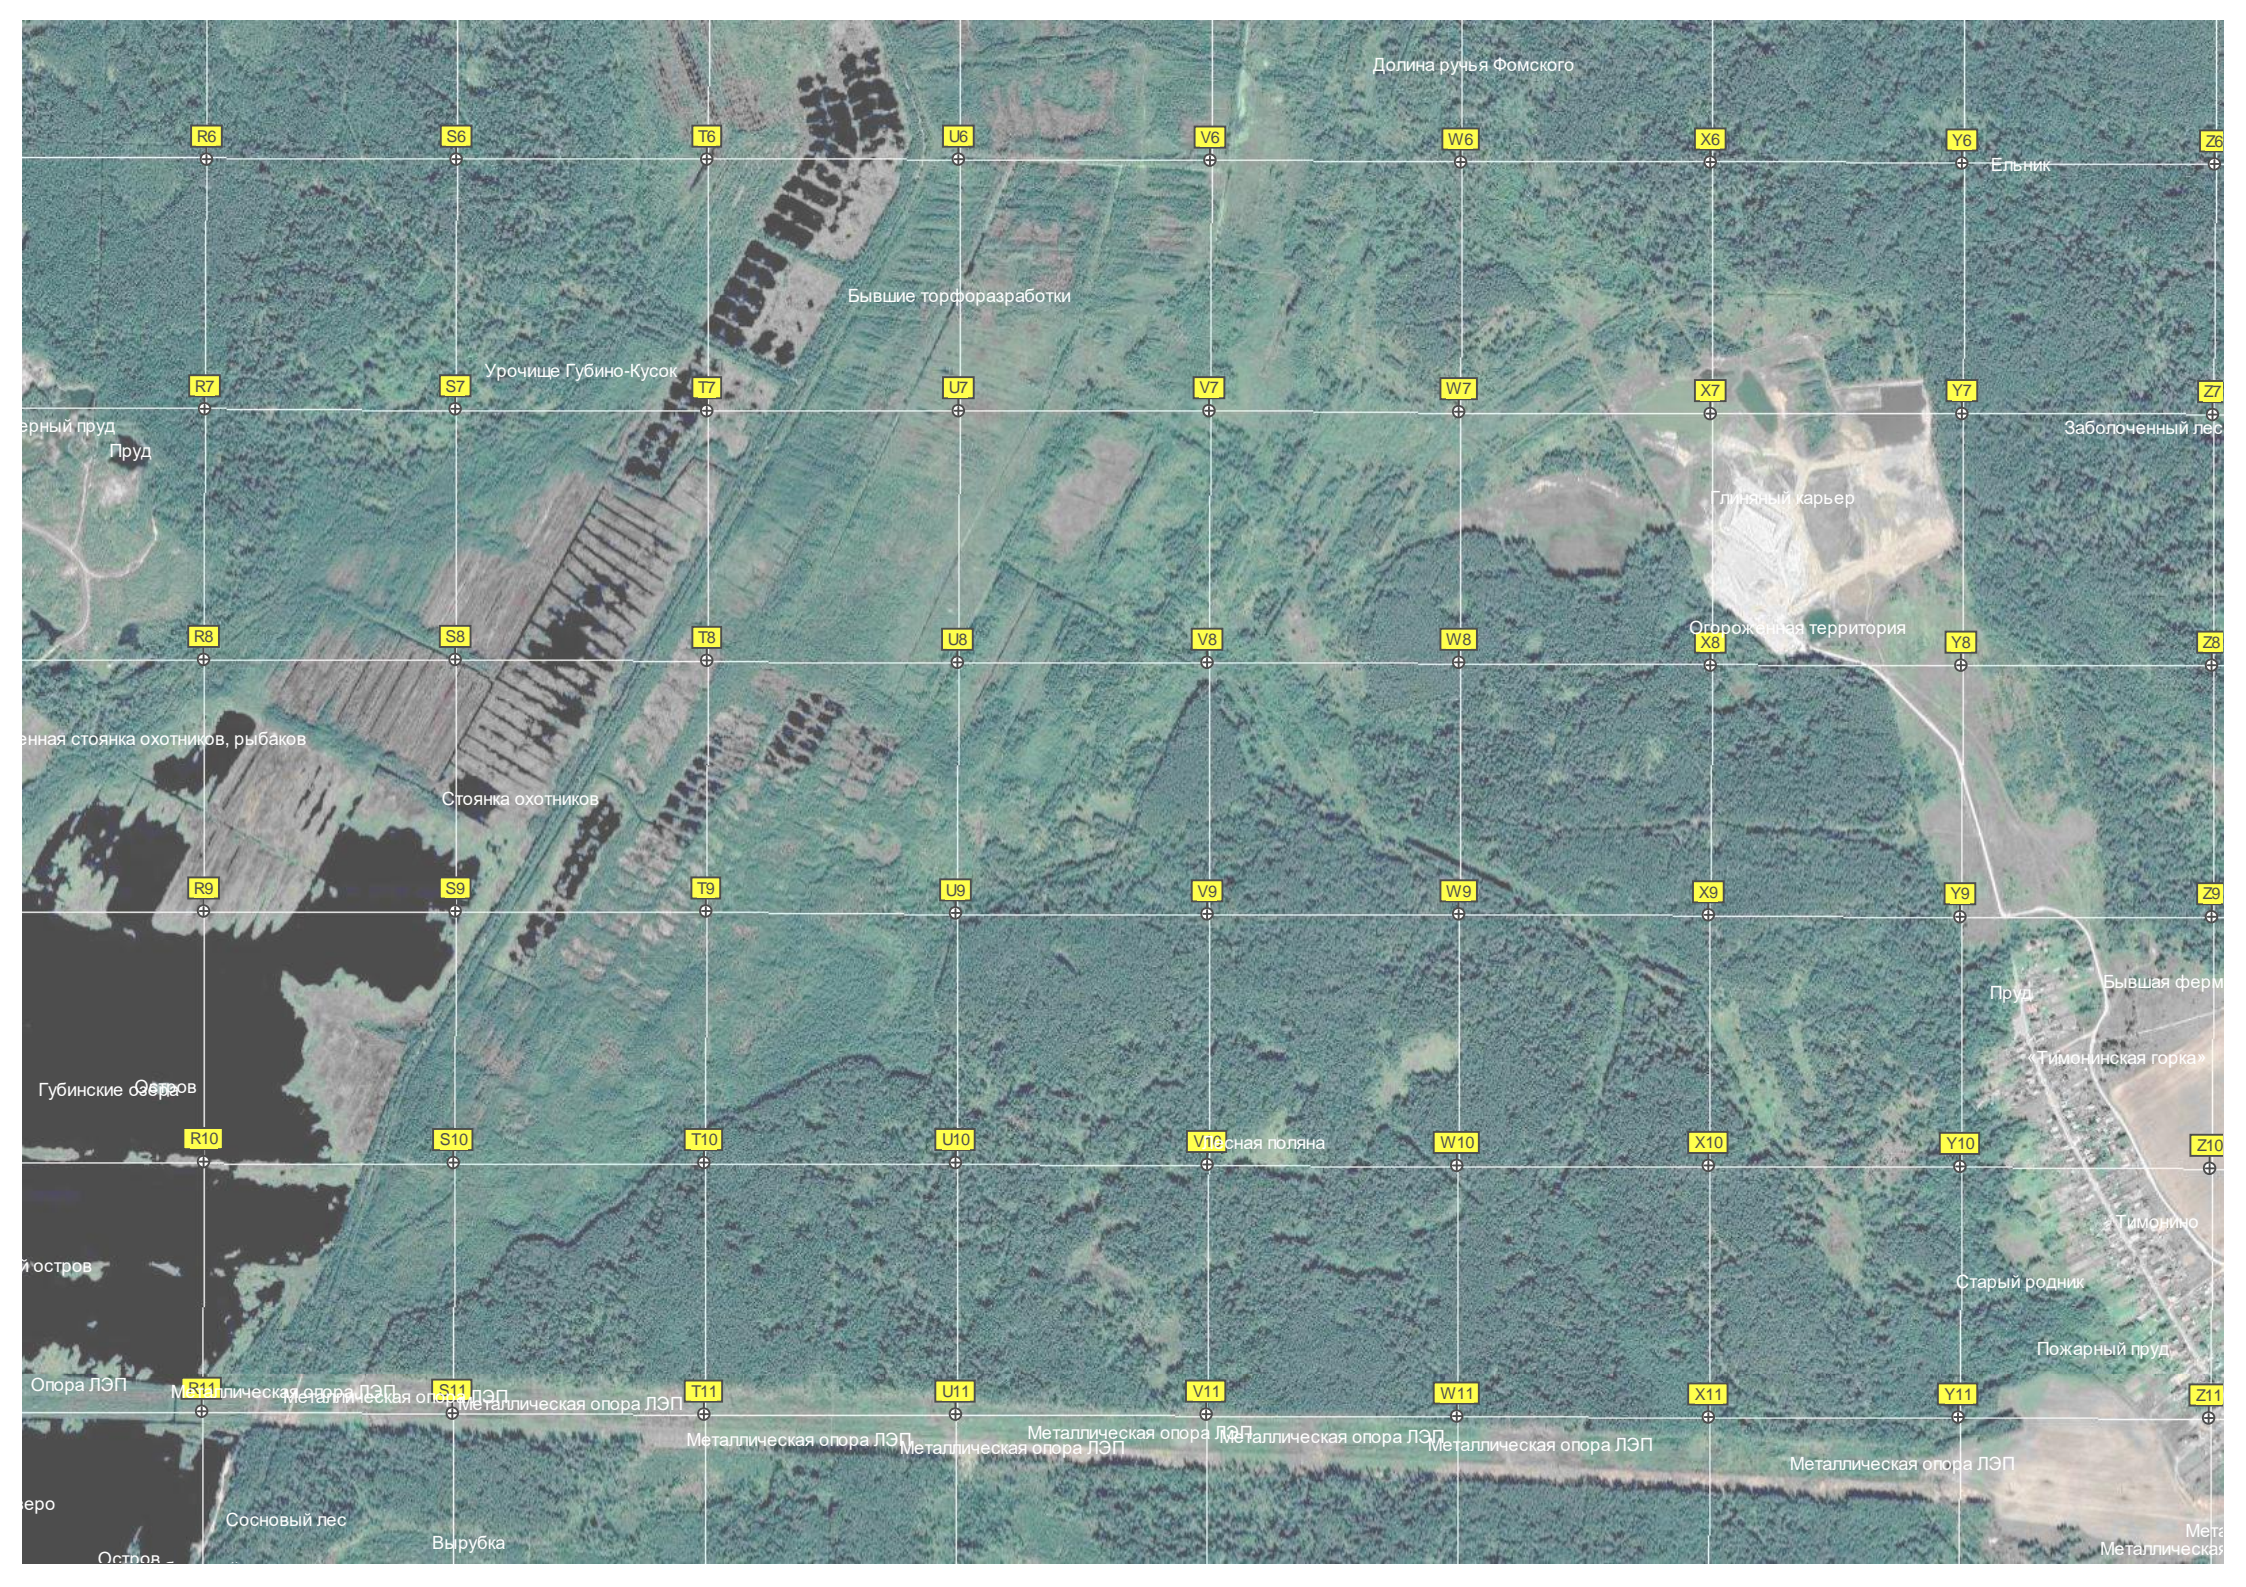

Заросший пруд

Бывшее фермерское хозяйство «Надежда»

Крутой склон

СНТ «Иволга»

Пожарный пруд

Помойка

Санитарная вырубка

Участок № 110

Опора ЛЭП
Опора ЛЭП

Губинское озеро

Труба с насосом

Коровник

Пруд

Пруд

Губинское озеро

Труба с насосом

Долина ручья Фомского

Ельник

Бывшие торфоразработки

Урочище Губино-Кусок

Глиняный карьер

Огороженная территория

Стоянка охотников

Пруд