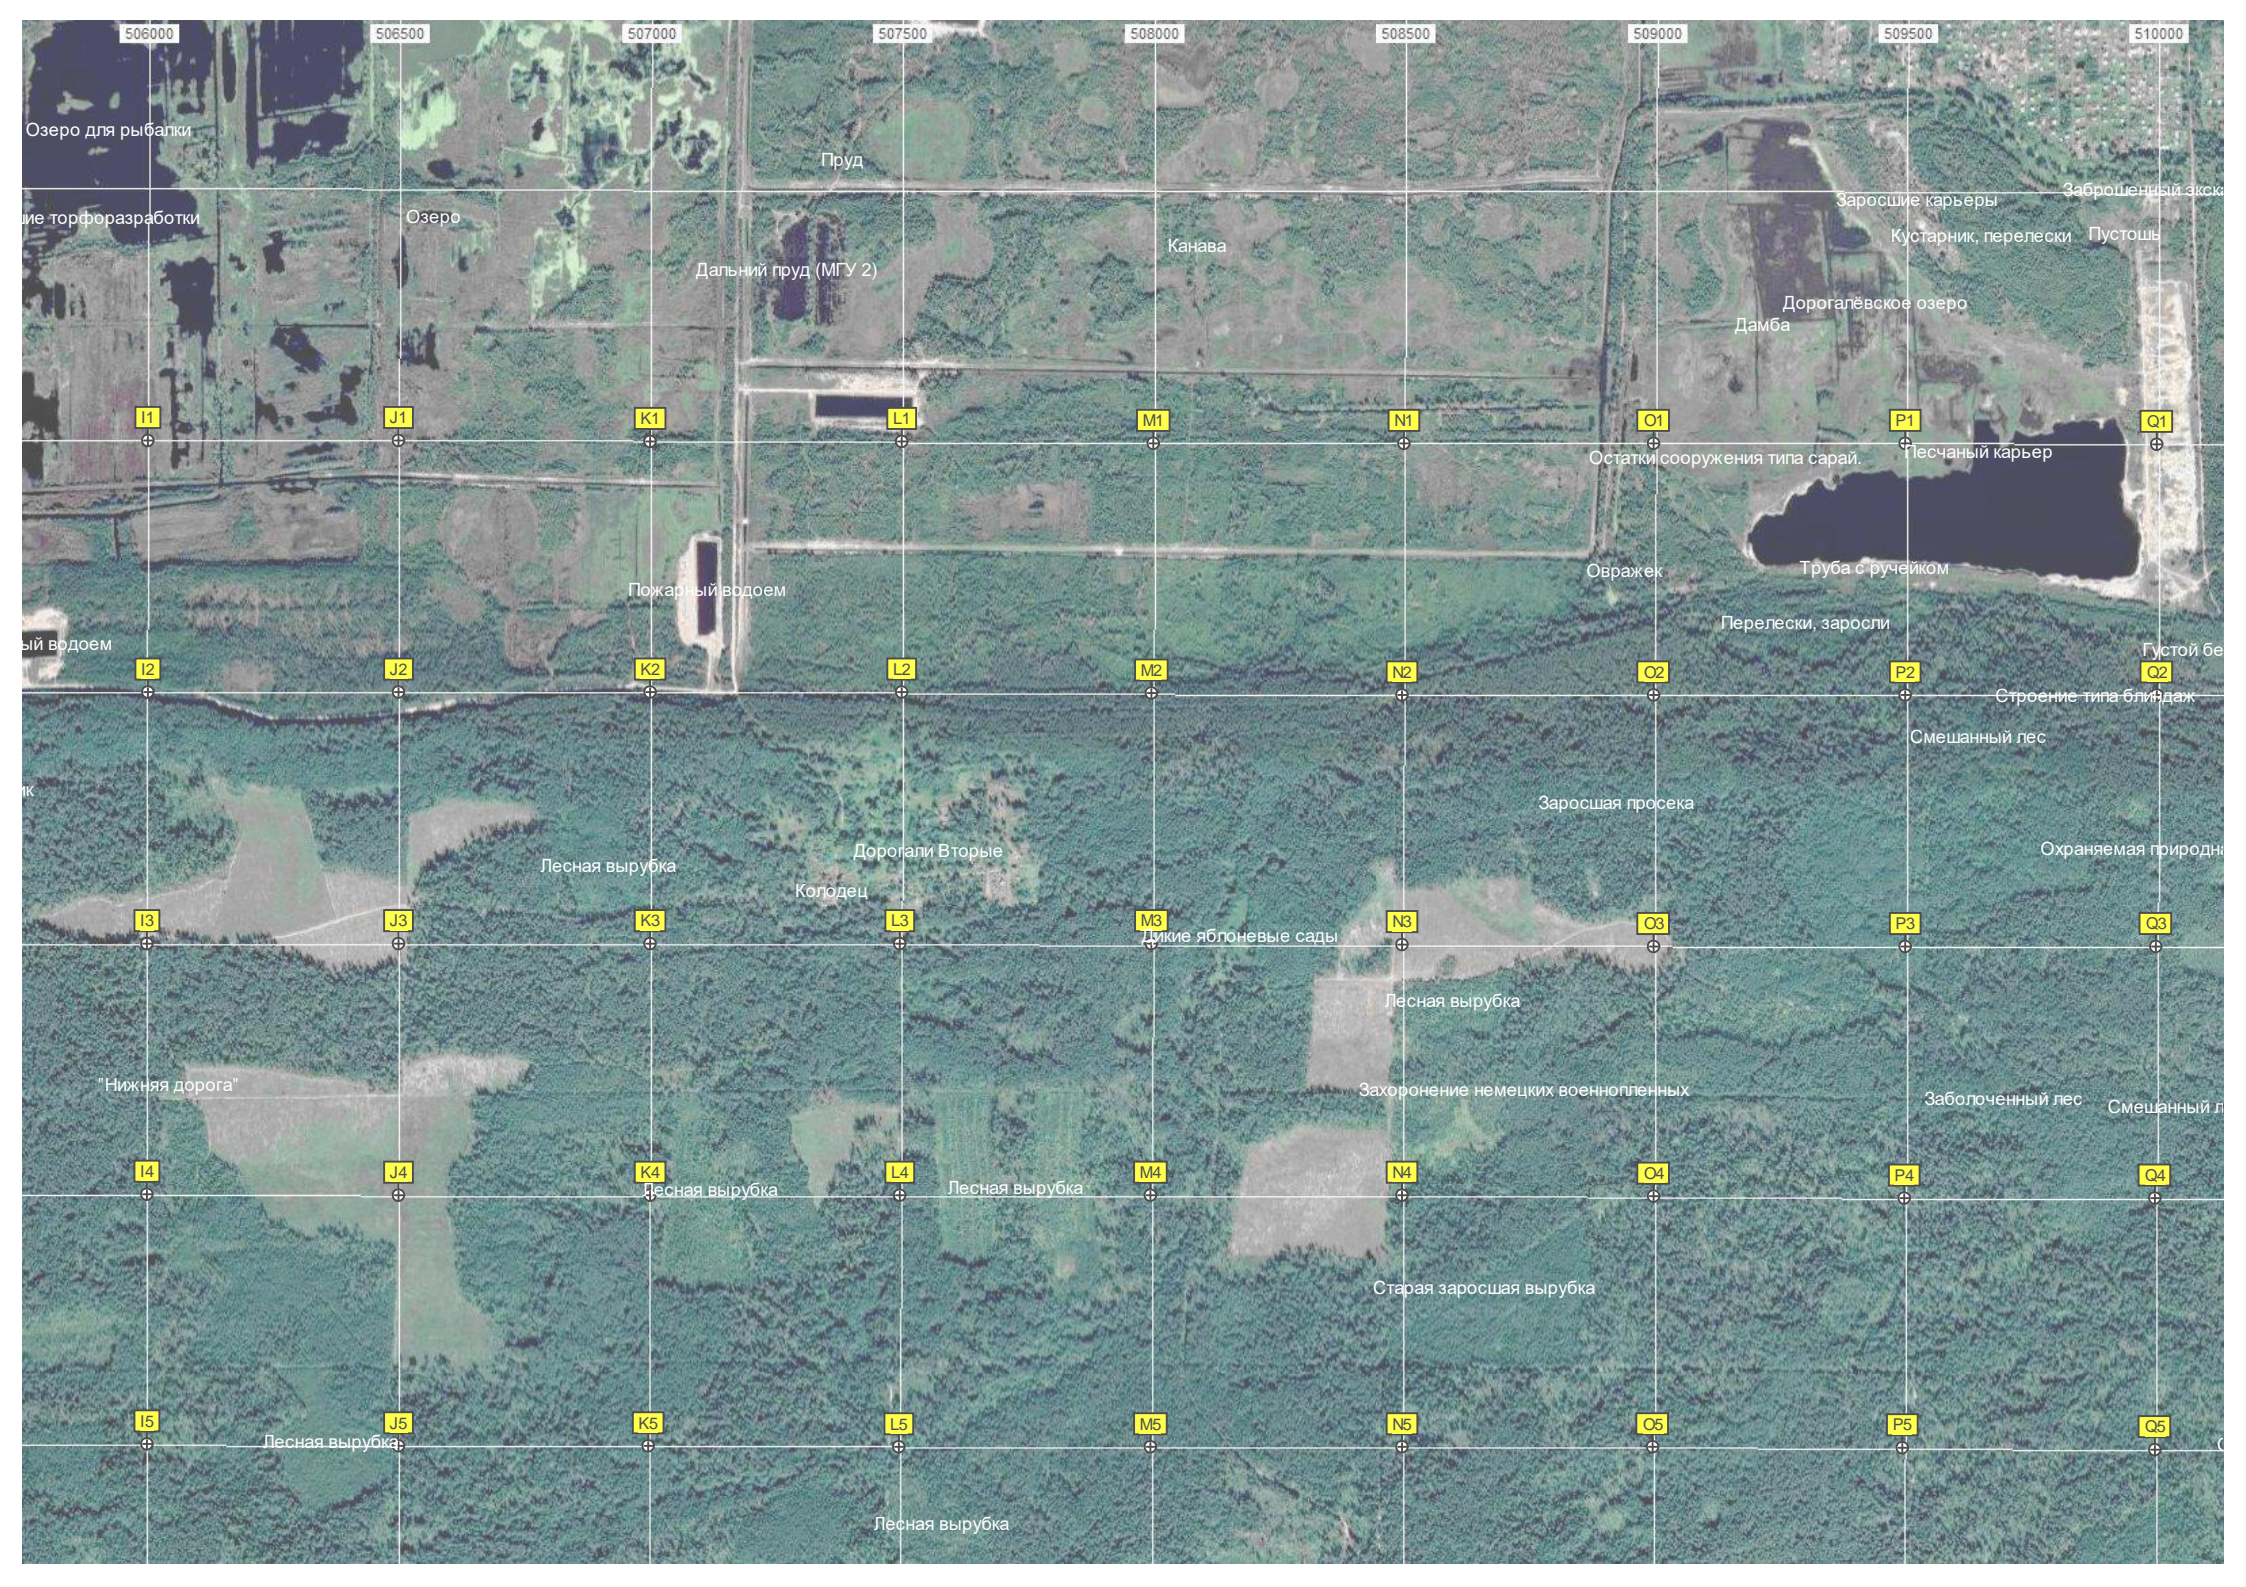

Заросший пруд

Бывшее фермерское хозяйство «Надежда»

Крутой склон

СНТ «Иволга»

Пожарный пруд

Помойка

Санитарная вырубка

Участок № 110

Родни

Высота 145,3 м

Старый сосновый бор

Никитский источник

A6

B6

C6

D6