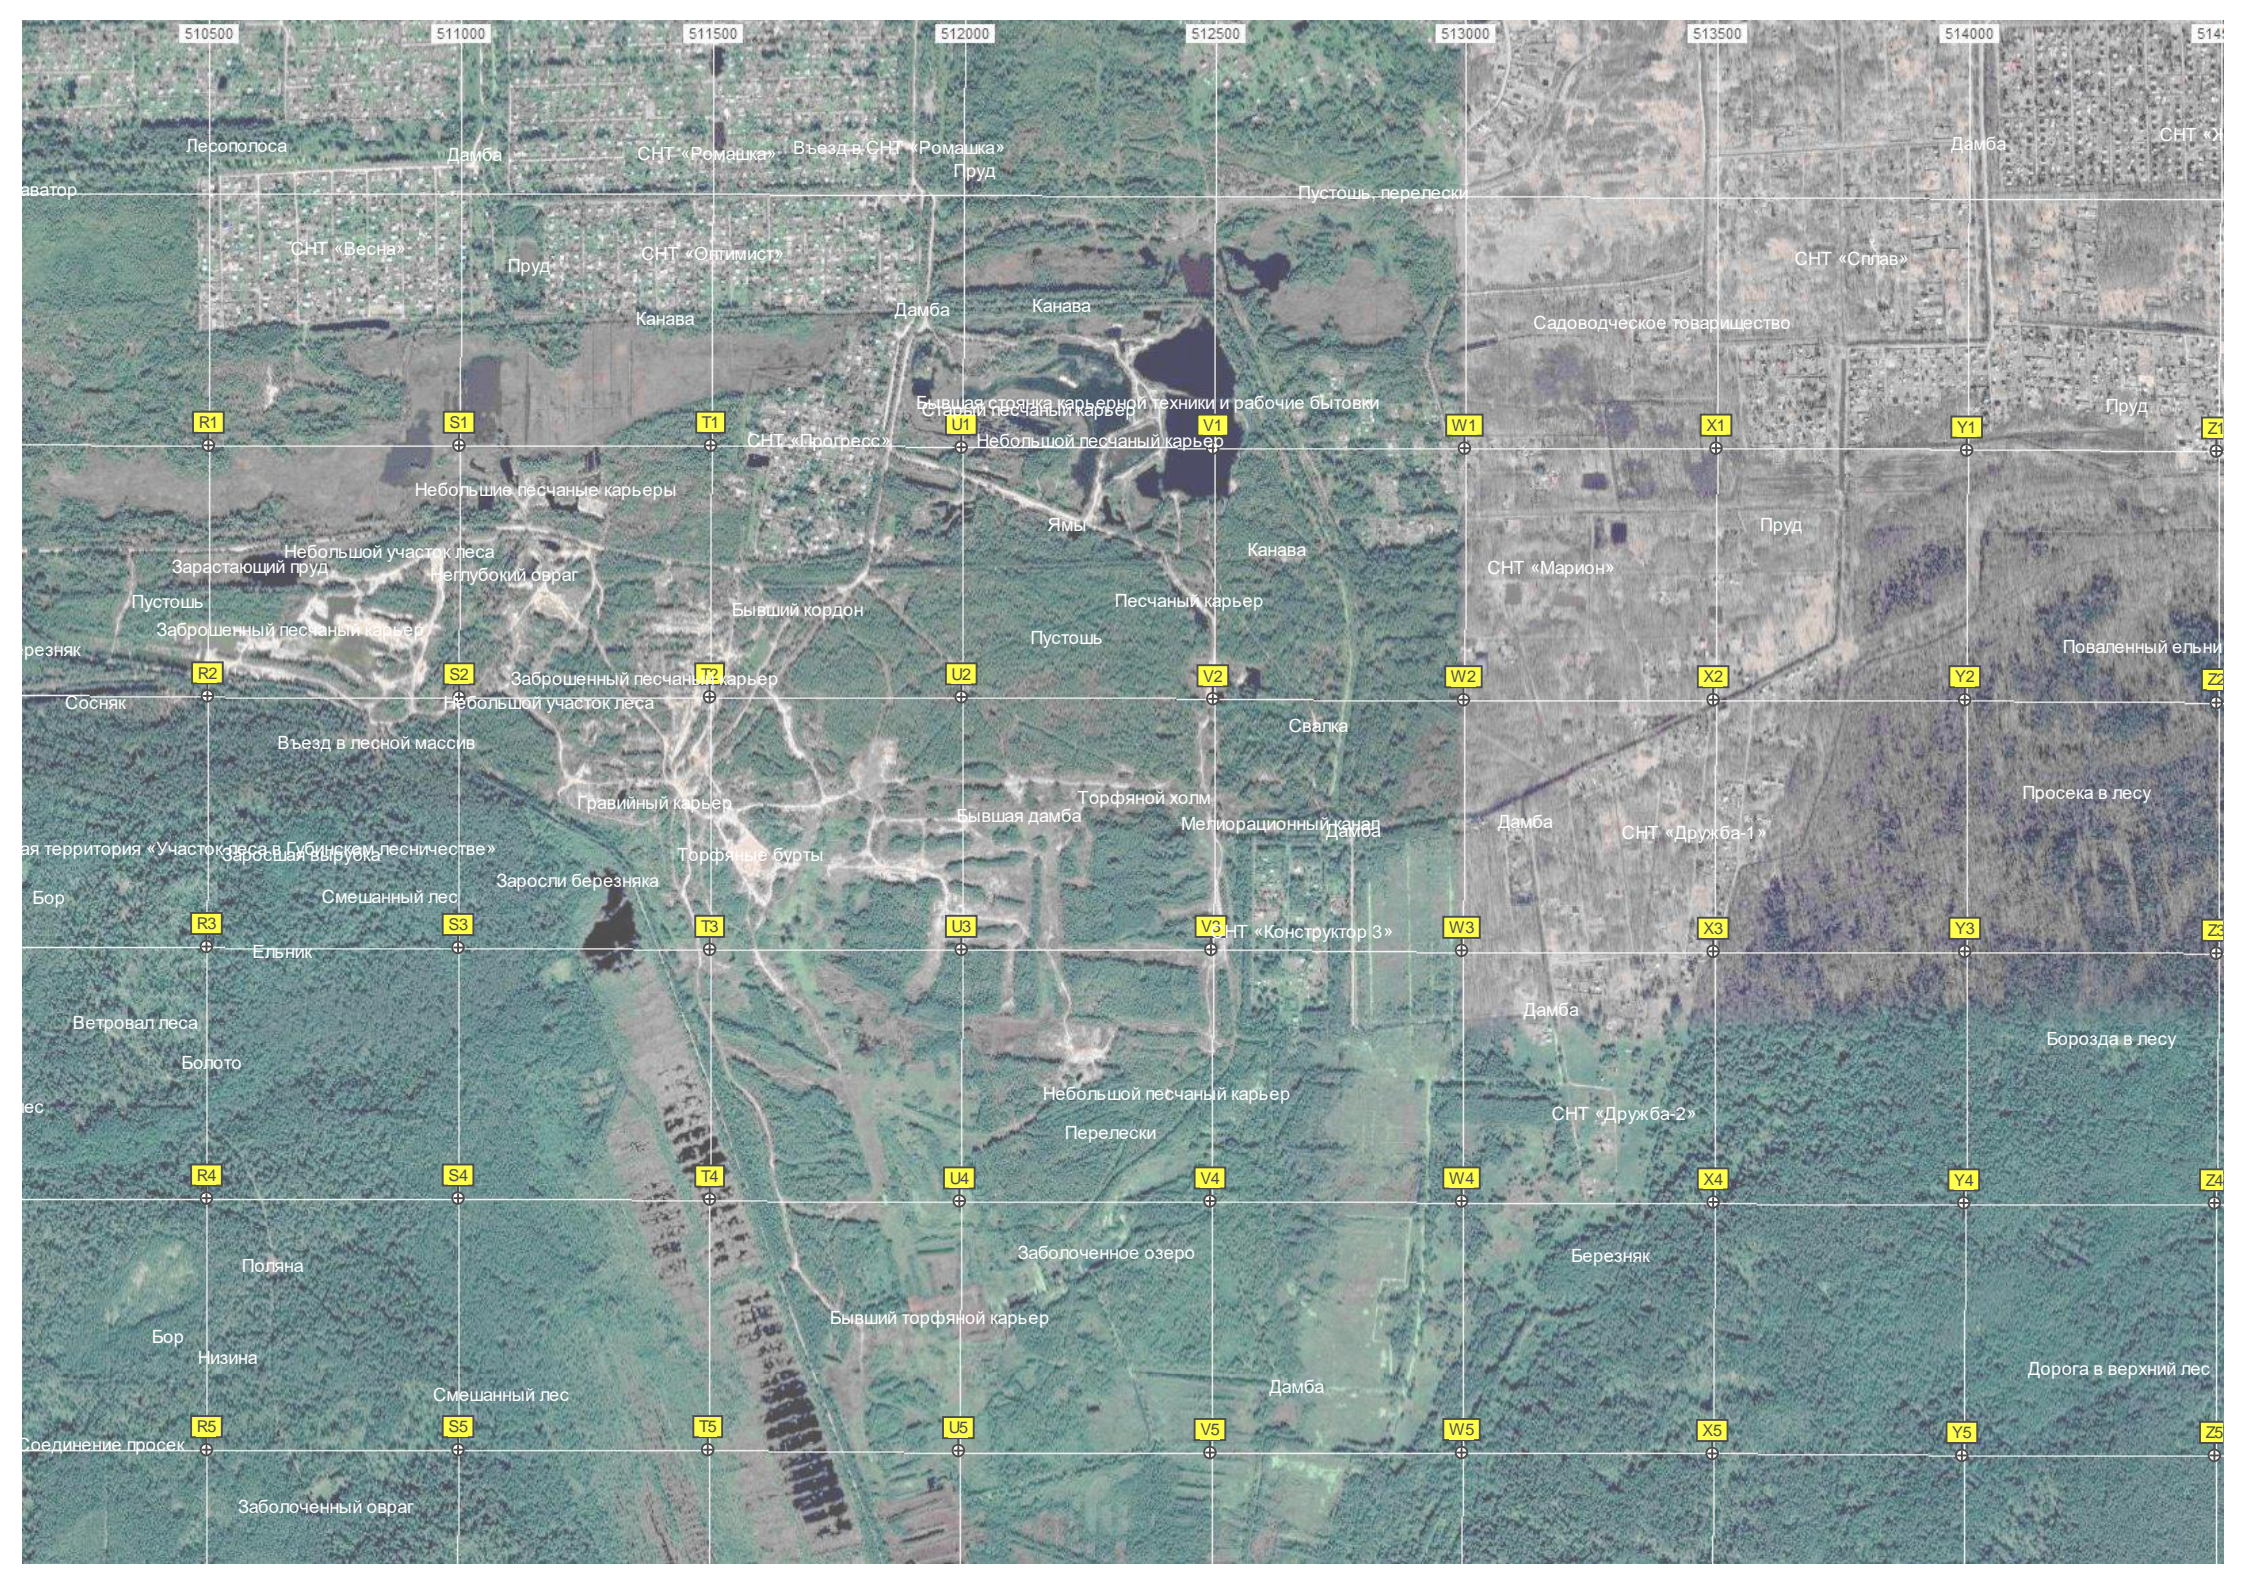

Заросший пруд

Бывшее фермерское хозяйство «Надежда»

Крутой склон

СНТ «Иволга»

Пожарный пруд

Помойка

Санитарная вырубка

Участок № 110

Родни

Высота 145,3 м

Старый сосновый бор

Никитский источник

A6

B6

C6

D6