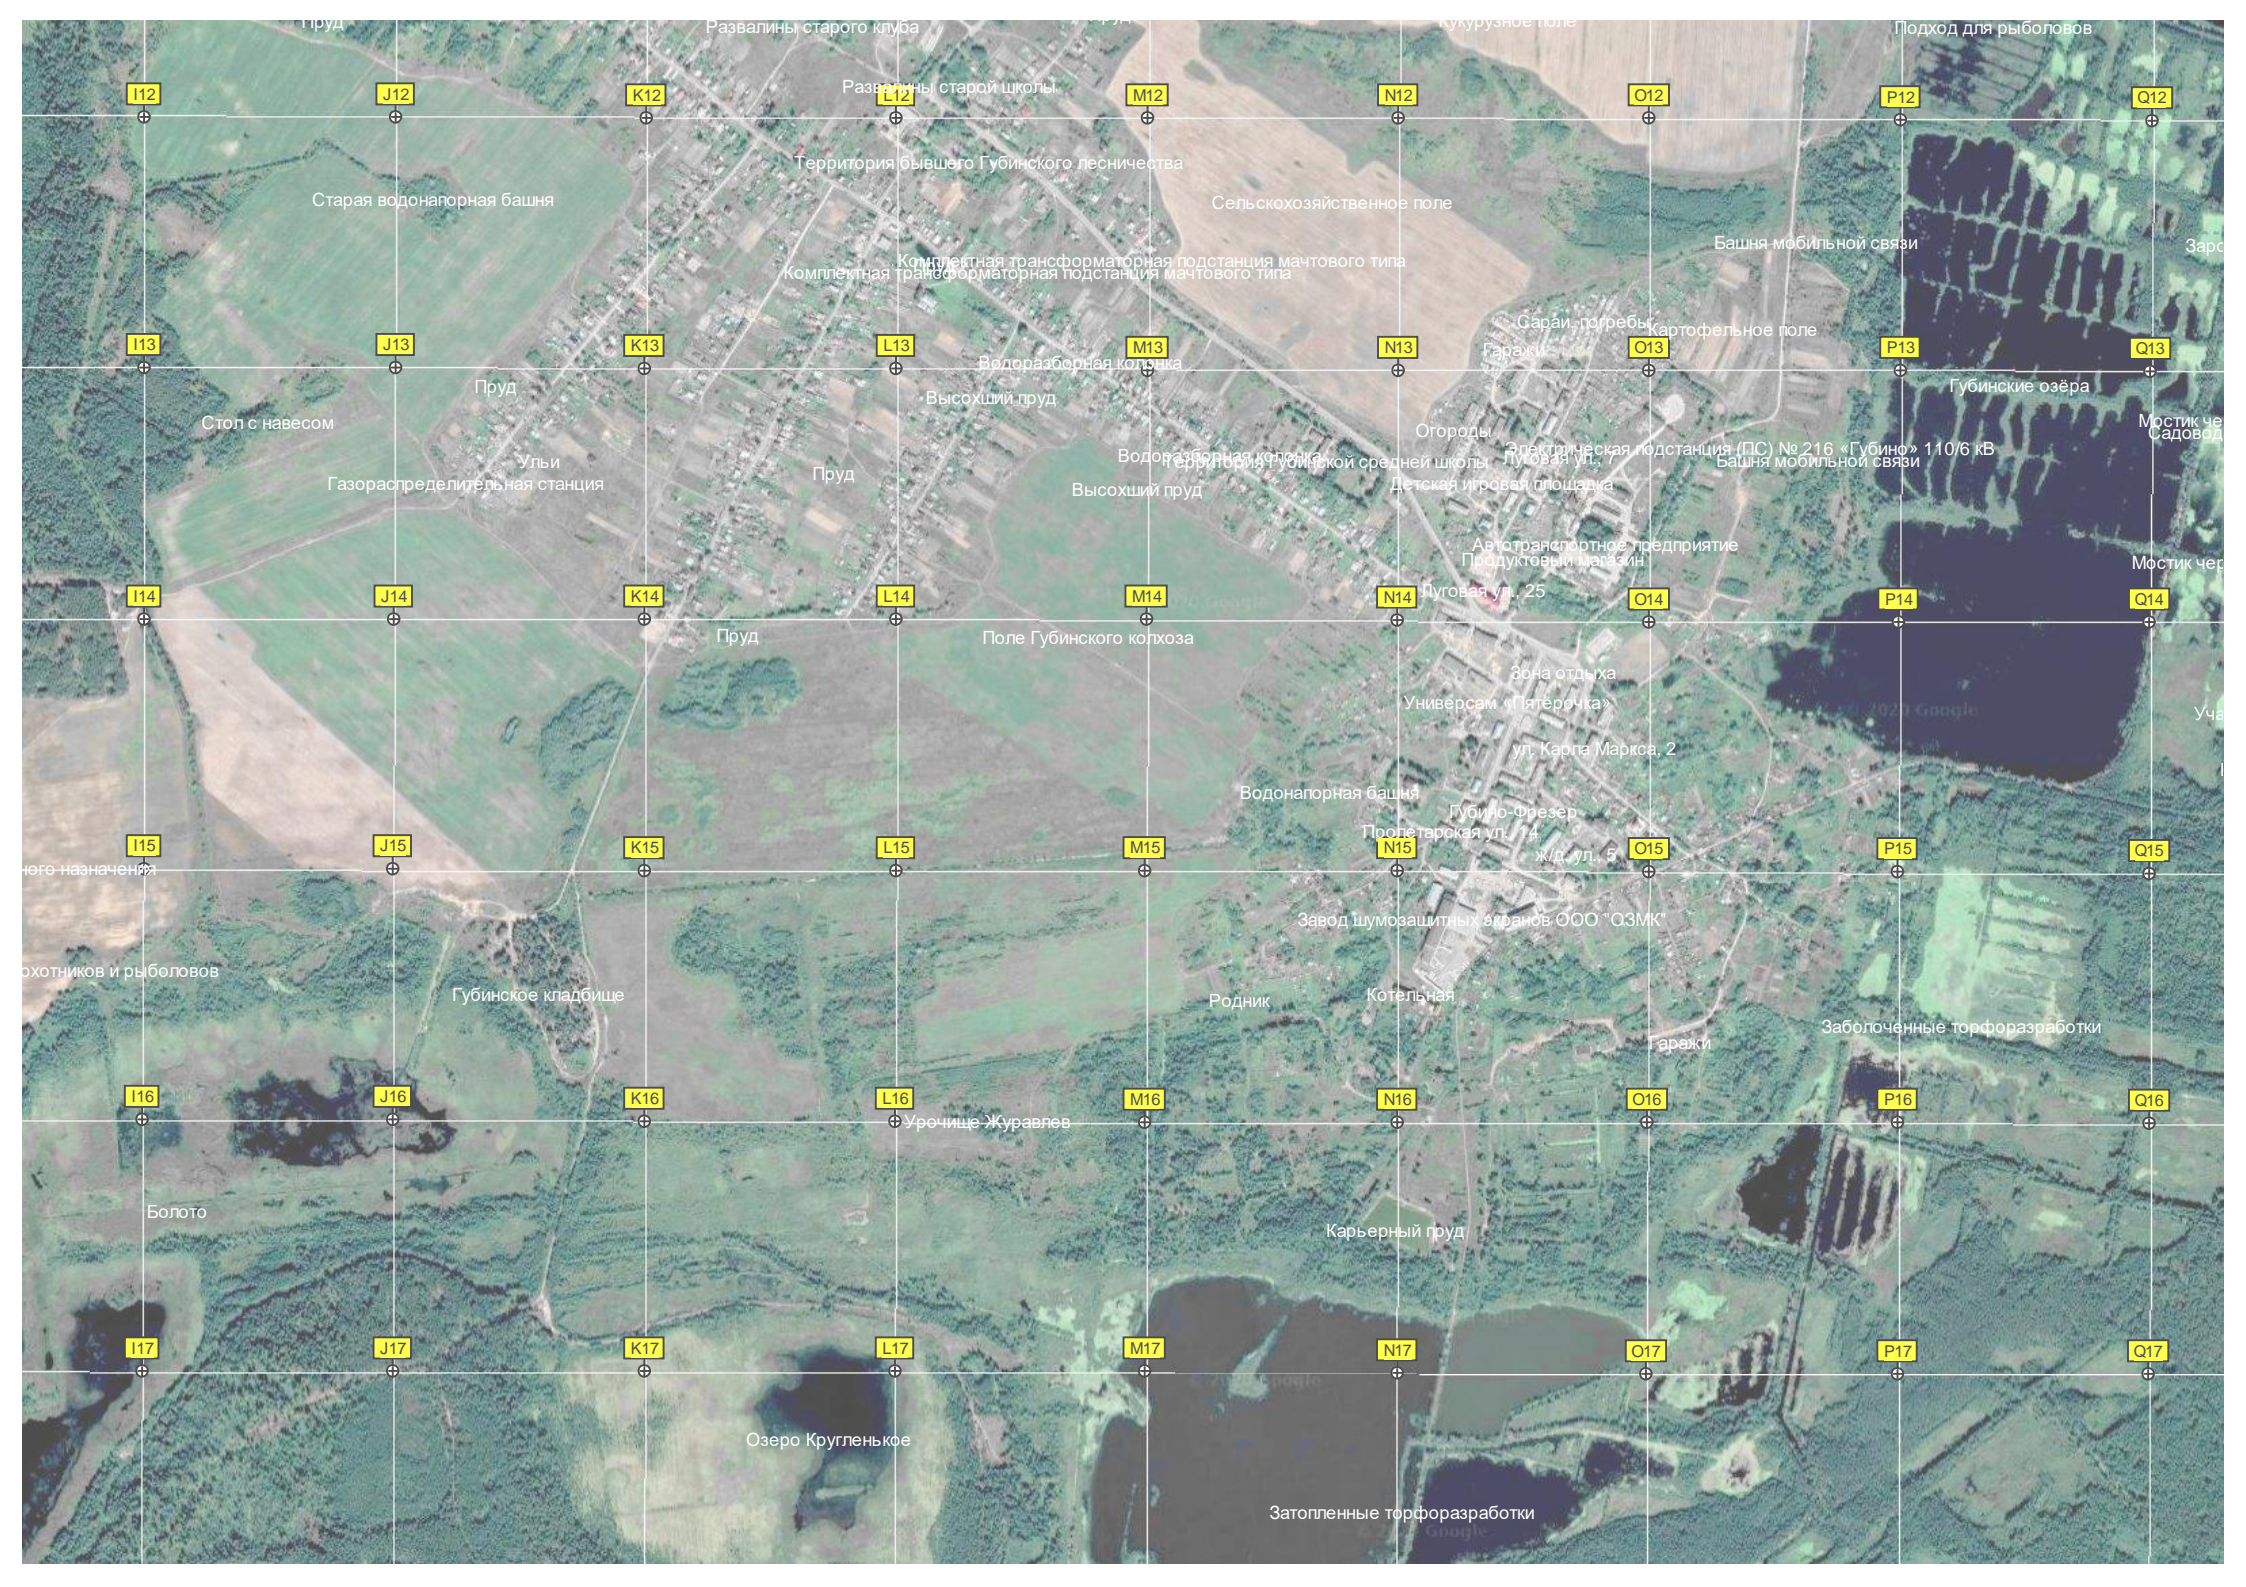

I12 J12 K12 L12 M12 N12 O12 P12 Q12

I13 J13 K13 L13 M13 N13 O13 P13 Q13

I14 J14 K14 L14 M14 N14 O14 P14 Q14

I15 J15 K15 L15 M15 N15 O15 P15 Q15

I16 J16 K16 L16 M16 N16 O16 P16 Q16

I17 J17 K17 L17 M17 N17 O17 P17 Q17

Старая водонапорная башня

Развалины старой школы

Территория бывшего Губинского лесничества

Сельскохозяйственное поле

Башня мобильной связи

Пруд

Ульи

Пруд

Высохший пруд

Высохший пруд

Сараи, гаражи

Картофельное поле

Губинские озера

Газораспределительная станция

Пруд

Пруд

Высохший пруд

Водонапорная башня

Башня мобильной связи

Стол с навесом

Поле Губинского колхоза

Автотранспортное предприятие

Продуктовый магазин

Пуговая ул., 25

Зона отдыха

Универсам «Пятерочка»

ул. Карла Маркса, 2

Водонапорная башня

Губино-Фрезер

Пролетарская ул., 14

Ж/д ул., 5

Завод шумозащитных экранов ООО "ОЗМК"

Родник

Котельная

гаражи

Заболоченные торфоразработки

Губинское кладбище

Урочище Журавлев

Карьерный пруд

Болото

Озеро Кругленькое

Затопленные торфоразработки