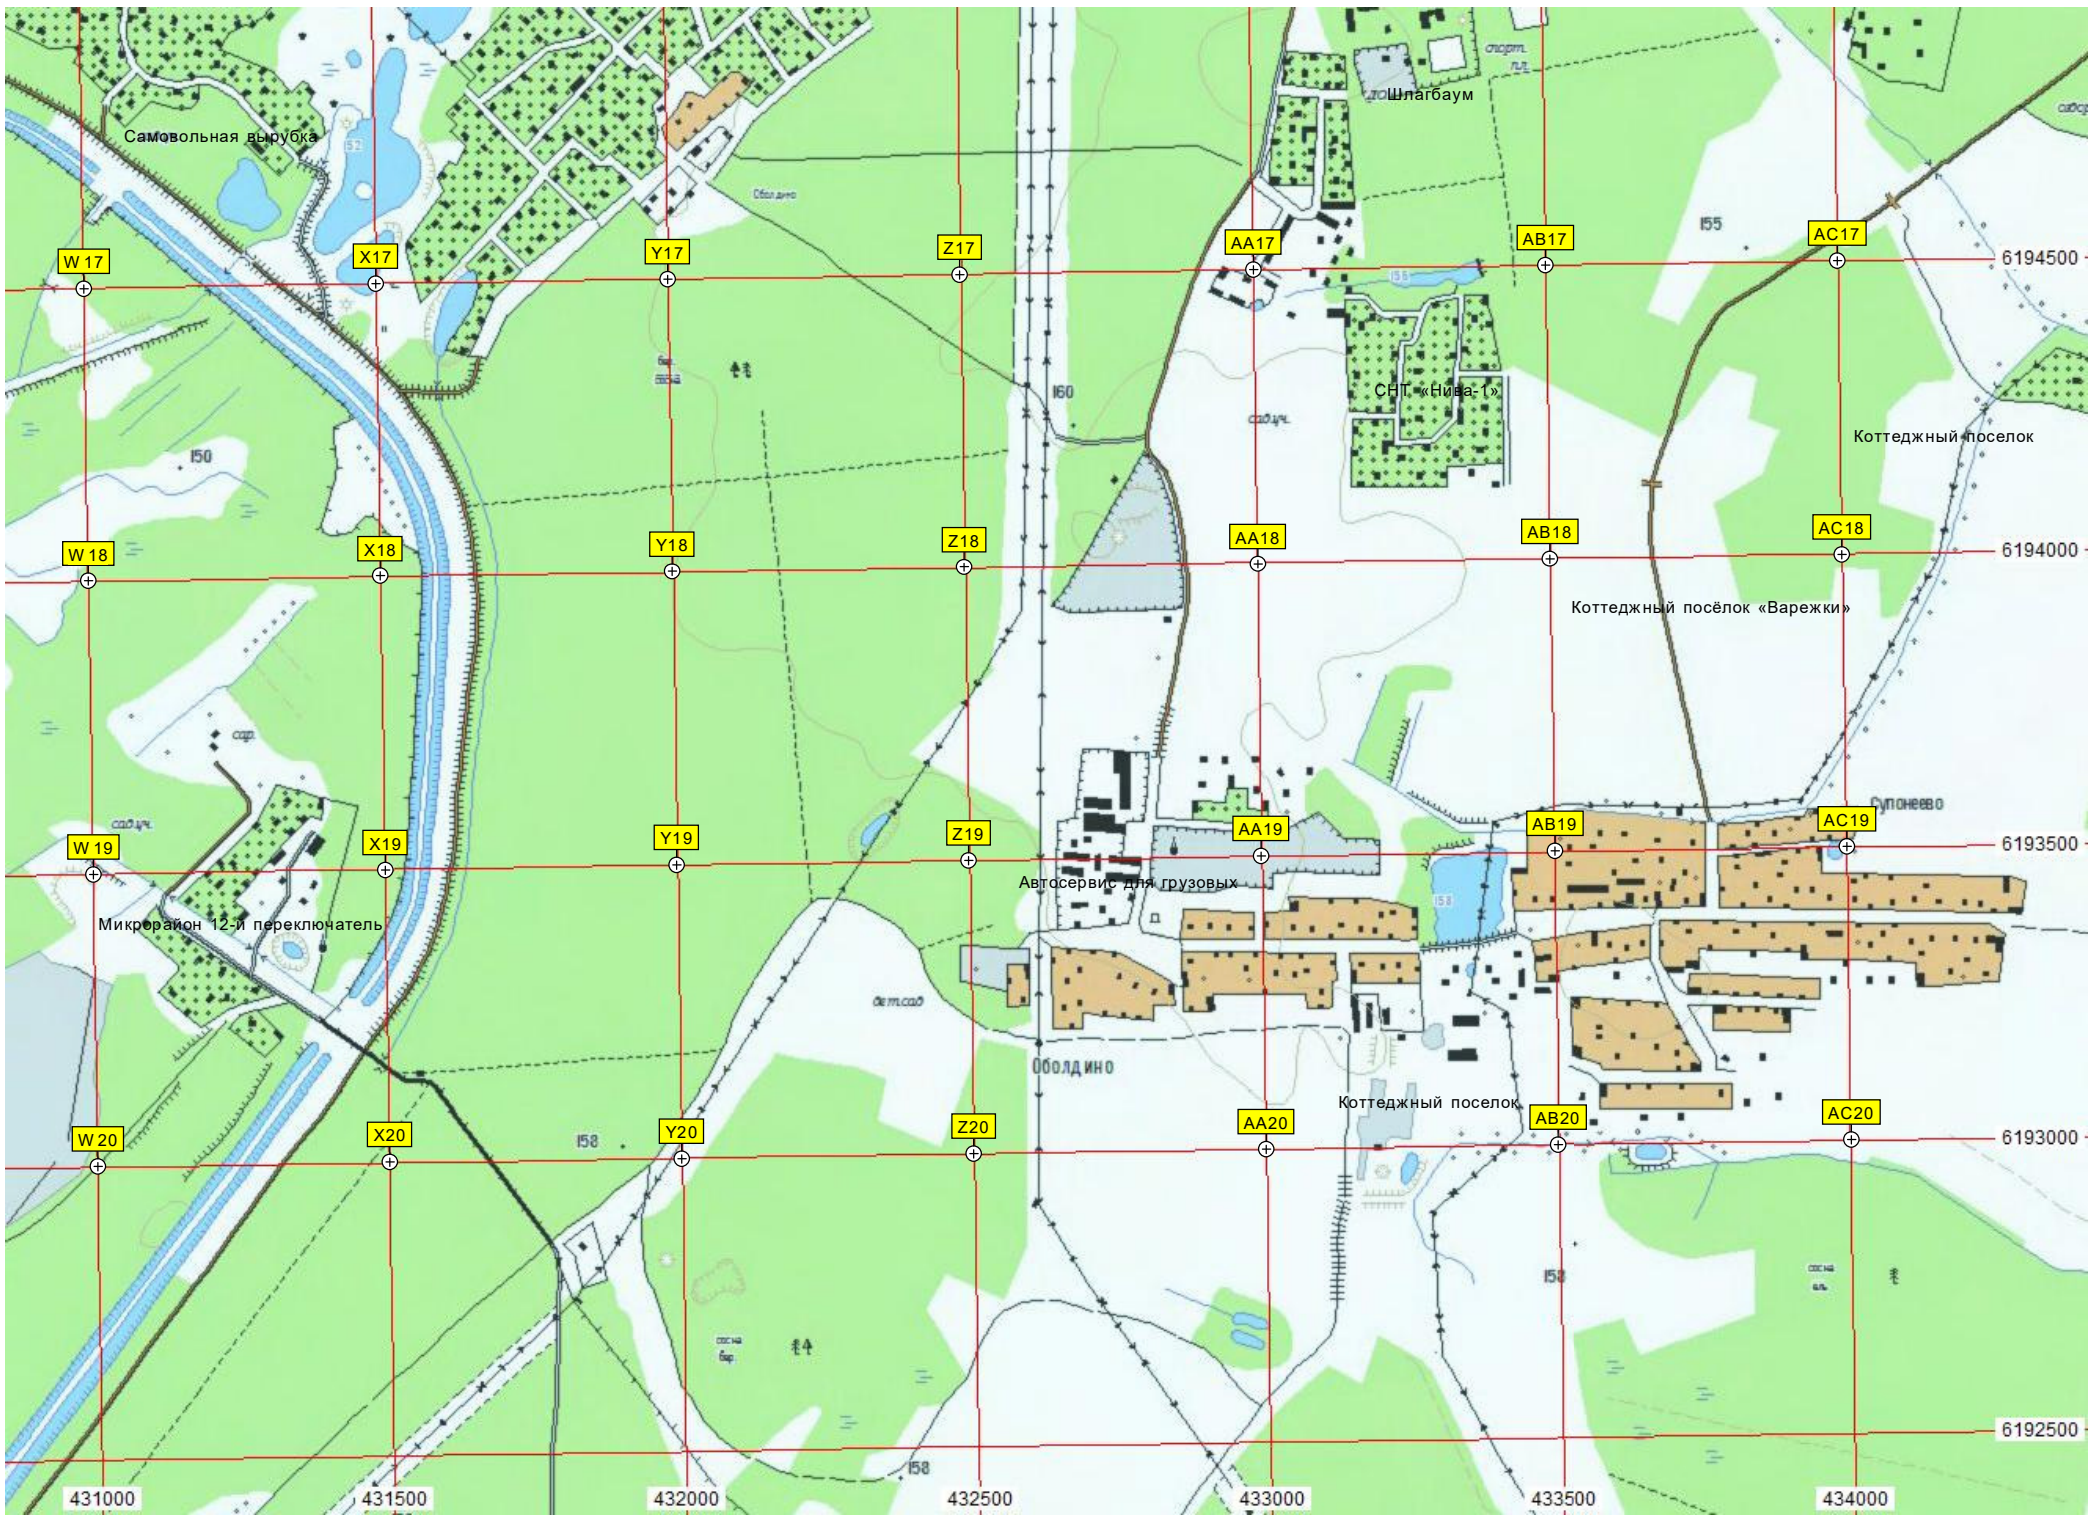

431000 431500 432000 432500 433000 433500 434000

6194500
6194000
6193500
6193000
6192500