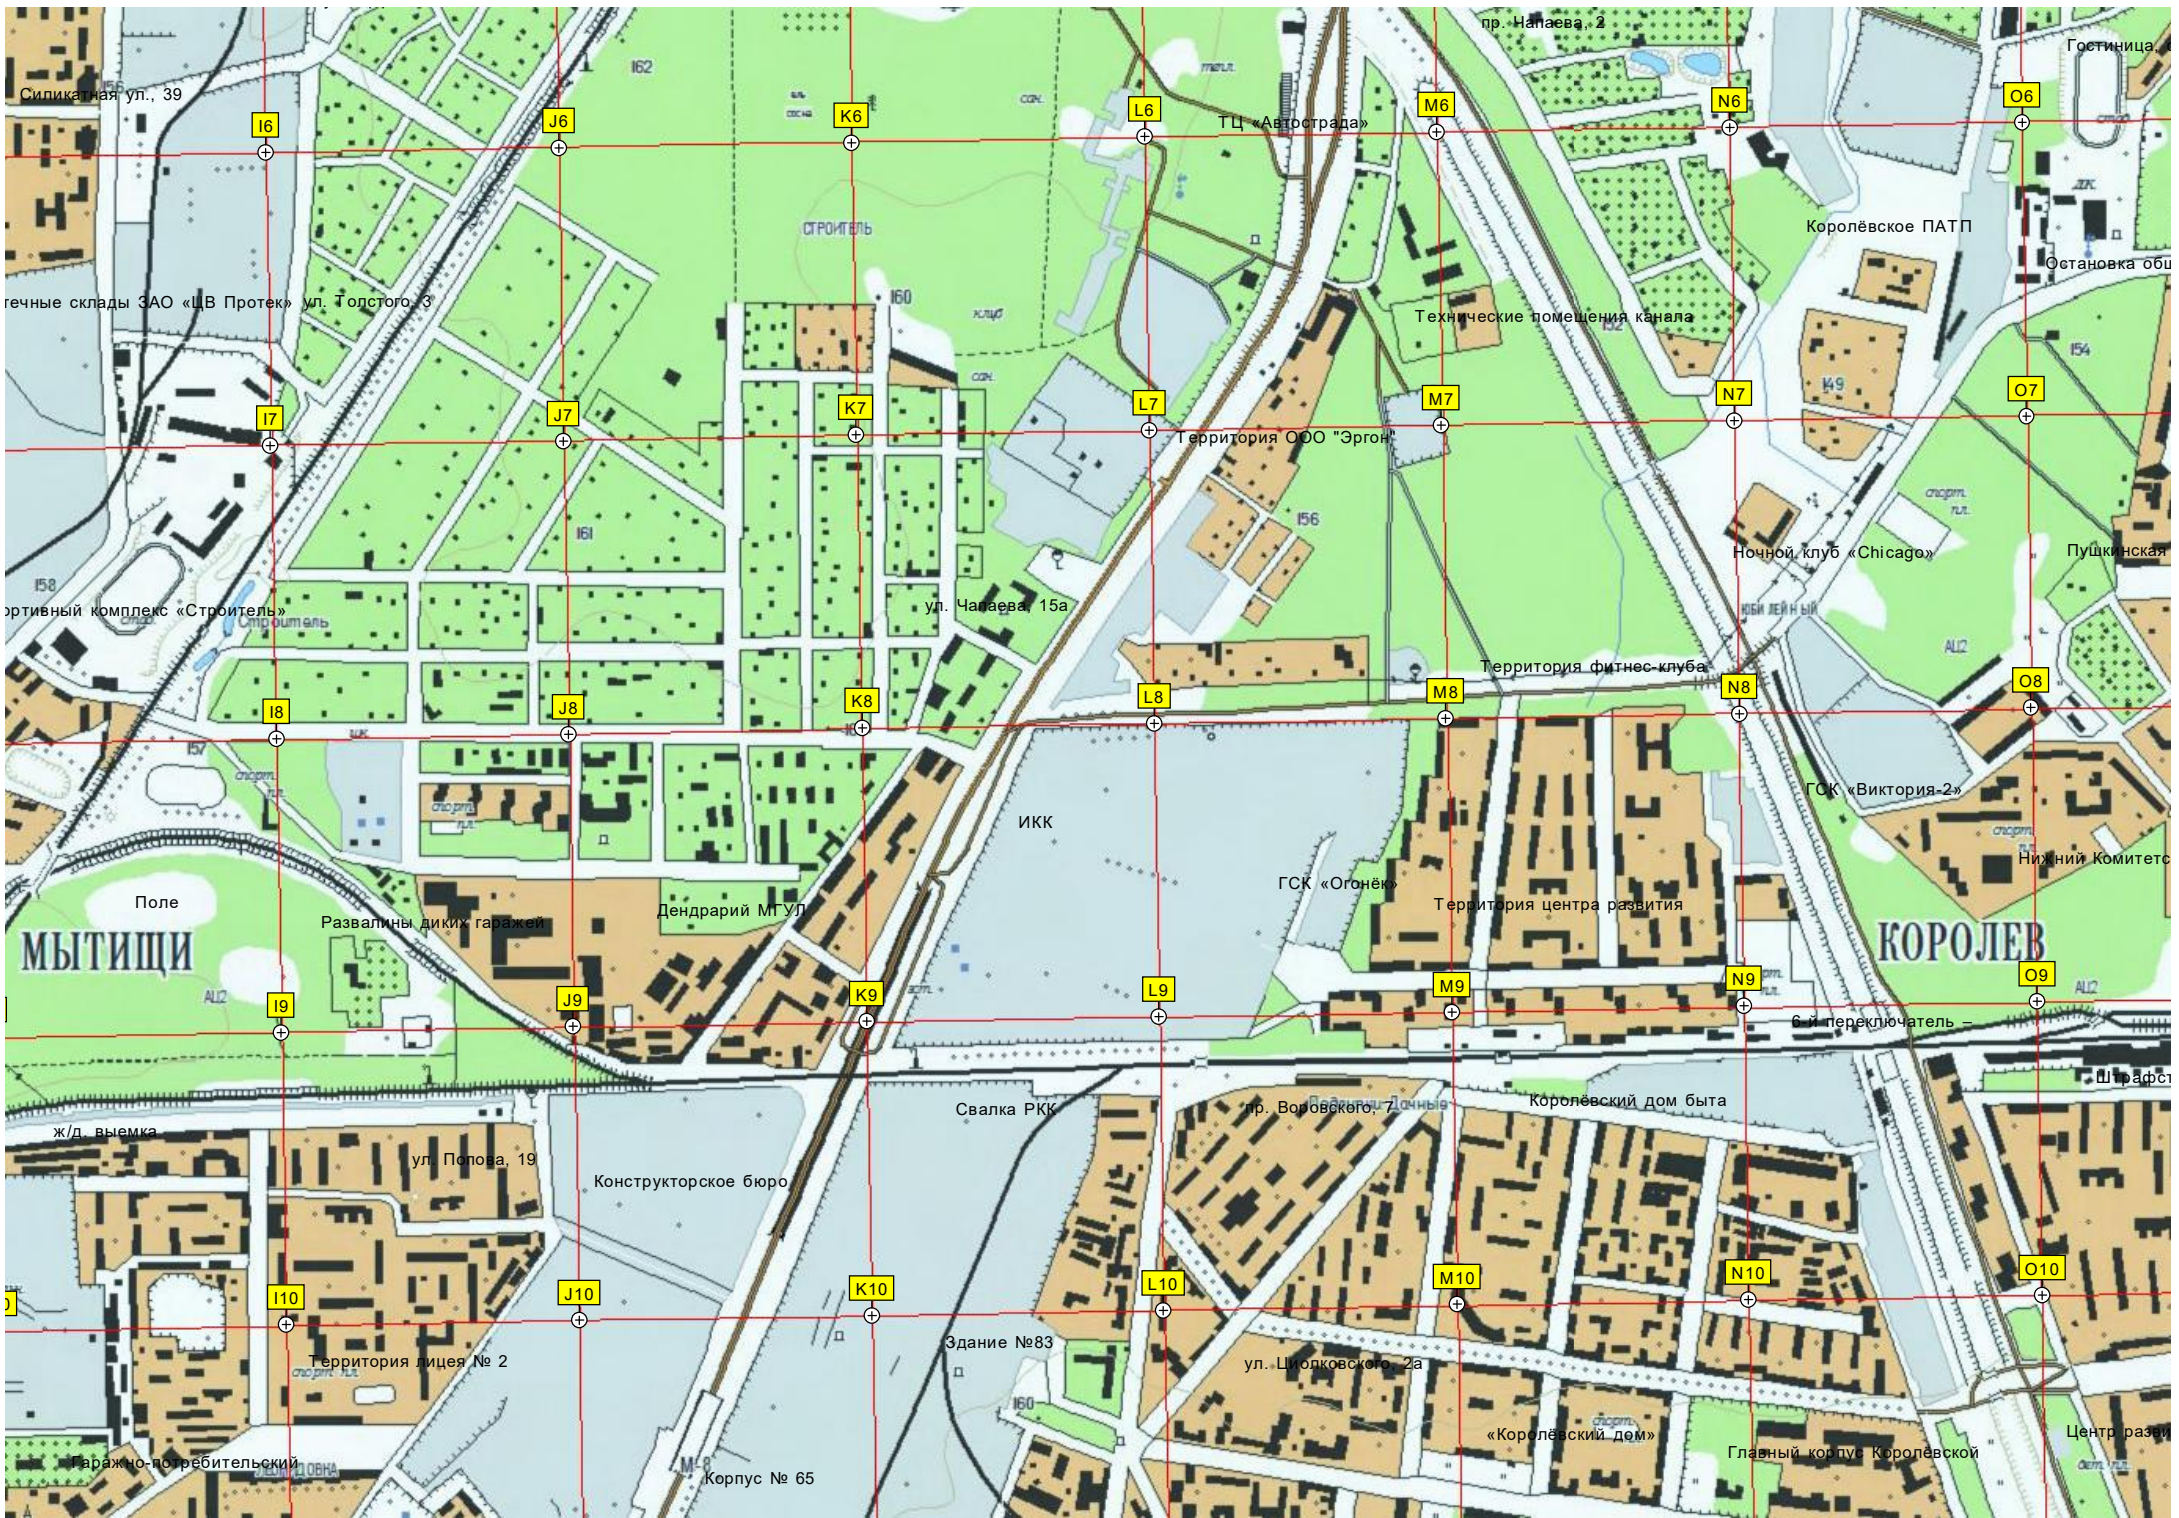

1 2 3 4 5

Y2 Y3 Y4 Y5

X3 X4 X5

W4 W5

W5

6202500 6202000 6201500 6201000 6200500

Ивантеевск II  
Башня сотовой связи  
ООО «Компания „Газофф“  
ООО «Автомехстрой»  
Металлический ангар  
СНТ «Имени 6-го Фестиваля»  
Пешеходный мостик  
Образцовская ул., 11  
НП Содействие развитию  
Ротонда на ул. Хвойная  
Трансформаторная подстанция  
Новые Горки  
Бывший парк Новые горки  
Заболоченная часть пруда  
Коттеджный застрой  
Колодец  
Набережная  
Пляж  
Байбаки  
Опора ЛЭП  
с/у.ч. (стр.)  
с/у.ч.  
136  
135  
134  
133  
132  
131  
130  
129  
128  
127  
126  
125  
124  
123  
122  
121  
120  
119  
118  
117  
116  
115  
114  
113  
112  
111  
110  
109  
108  
107  
106  
105  
104  
103  
102  
101  
100  
99  
98  
97  
96  
95  
94  
93  
92  
91  
90  
89  
88  
87  
86  
85  
84  
83  
82  
81  
80  
79  
78  
77  
76  
75  
74  
73  
72  
71  
70  
69  
68  
67  
66  
65  
64  
63  
62  
61  
60  
59  
58  
57  
56  
55  
54  
53  
52  
51  
50  
49  
48  
47  
46  
45  
44  
43  
42  
41  
40  
39  
38  
37  
36  
35  
34  
33  
32  
31  
30  
29  
28  
27  
26  
25  
24  
23  
22  
21  
20  
19  
18  
17  
16  
15  
14  
13  
12  
11  
10  
9  
8  
7  
6  
5  
4  
3  
2  
1