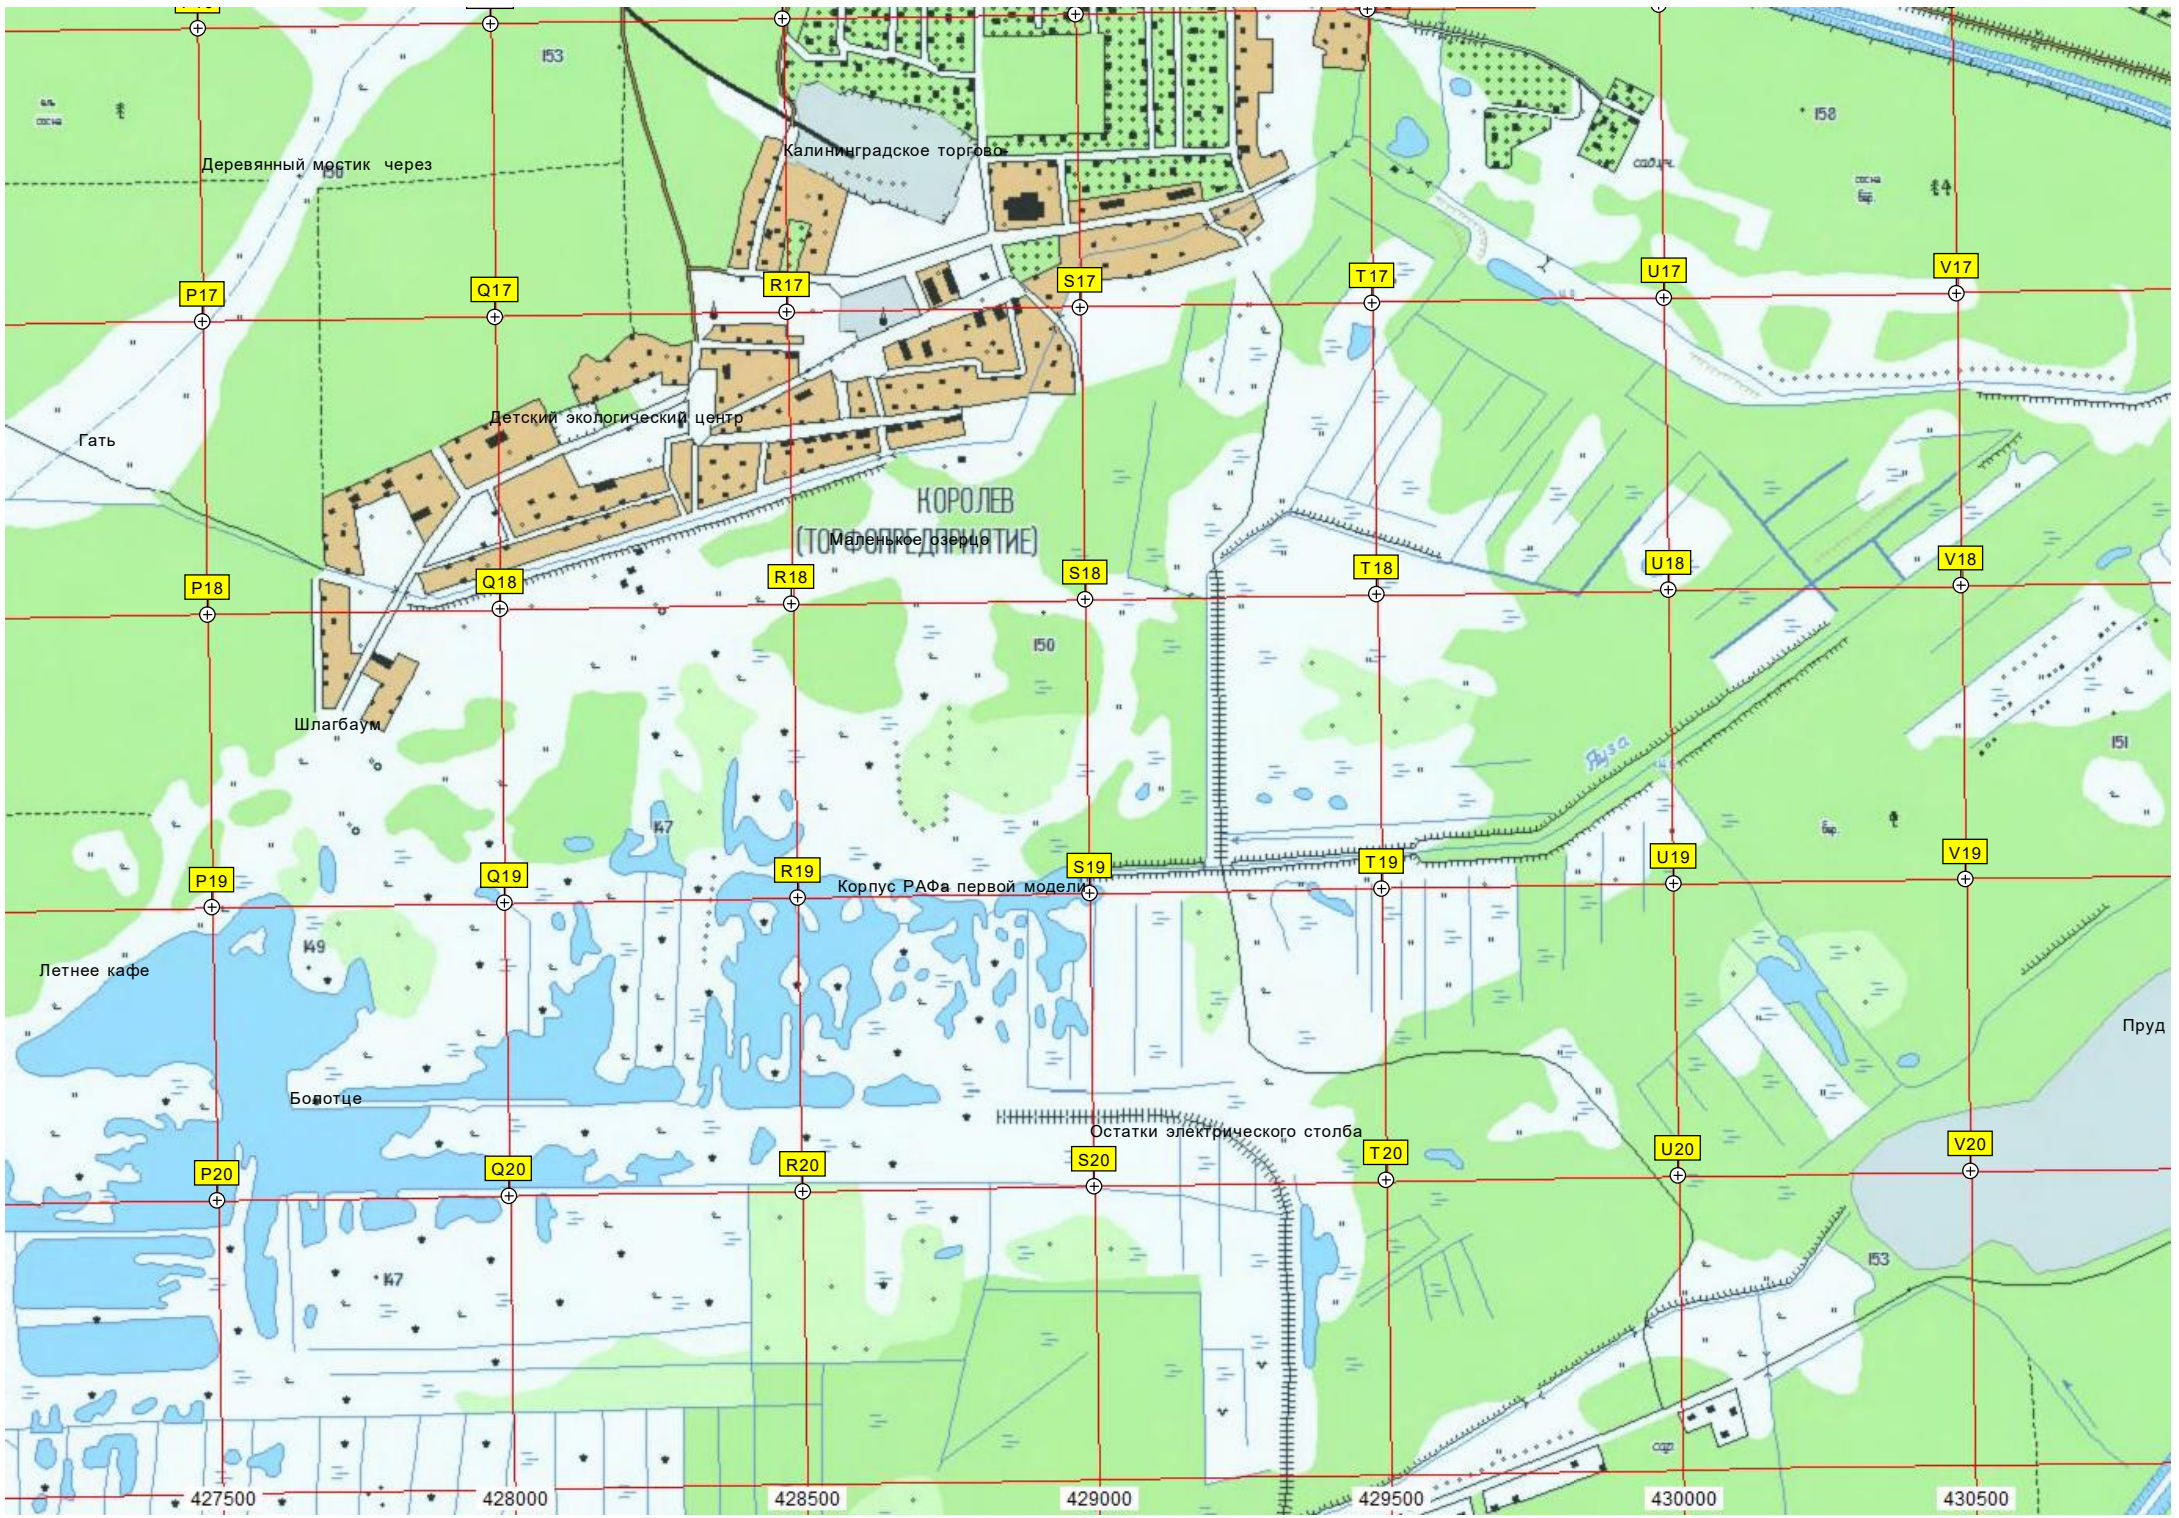

P17

Q17

R17

S17

T17

U17

V17

P18

Q18

R18

S18

T18

U18

V18

P19

Q19

R19

S19

T19

U19

V19

P20

Q20

R20

S20

T20

U20

V20

Деревянный мостик через

Калининградское торговое

Детский экологический центр

КОРОЛЕВ
(Торговое предприятие)
Маленькое здание

Шлагбаум

Корпус РАФа первой модели

Летнее кафе

Болотоце

Остатки электрического столба

Пруд

427500

428000

428500

429000

429500

430000

430500