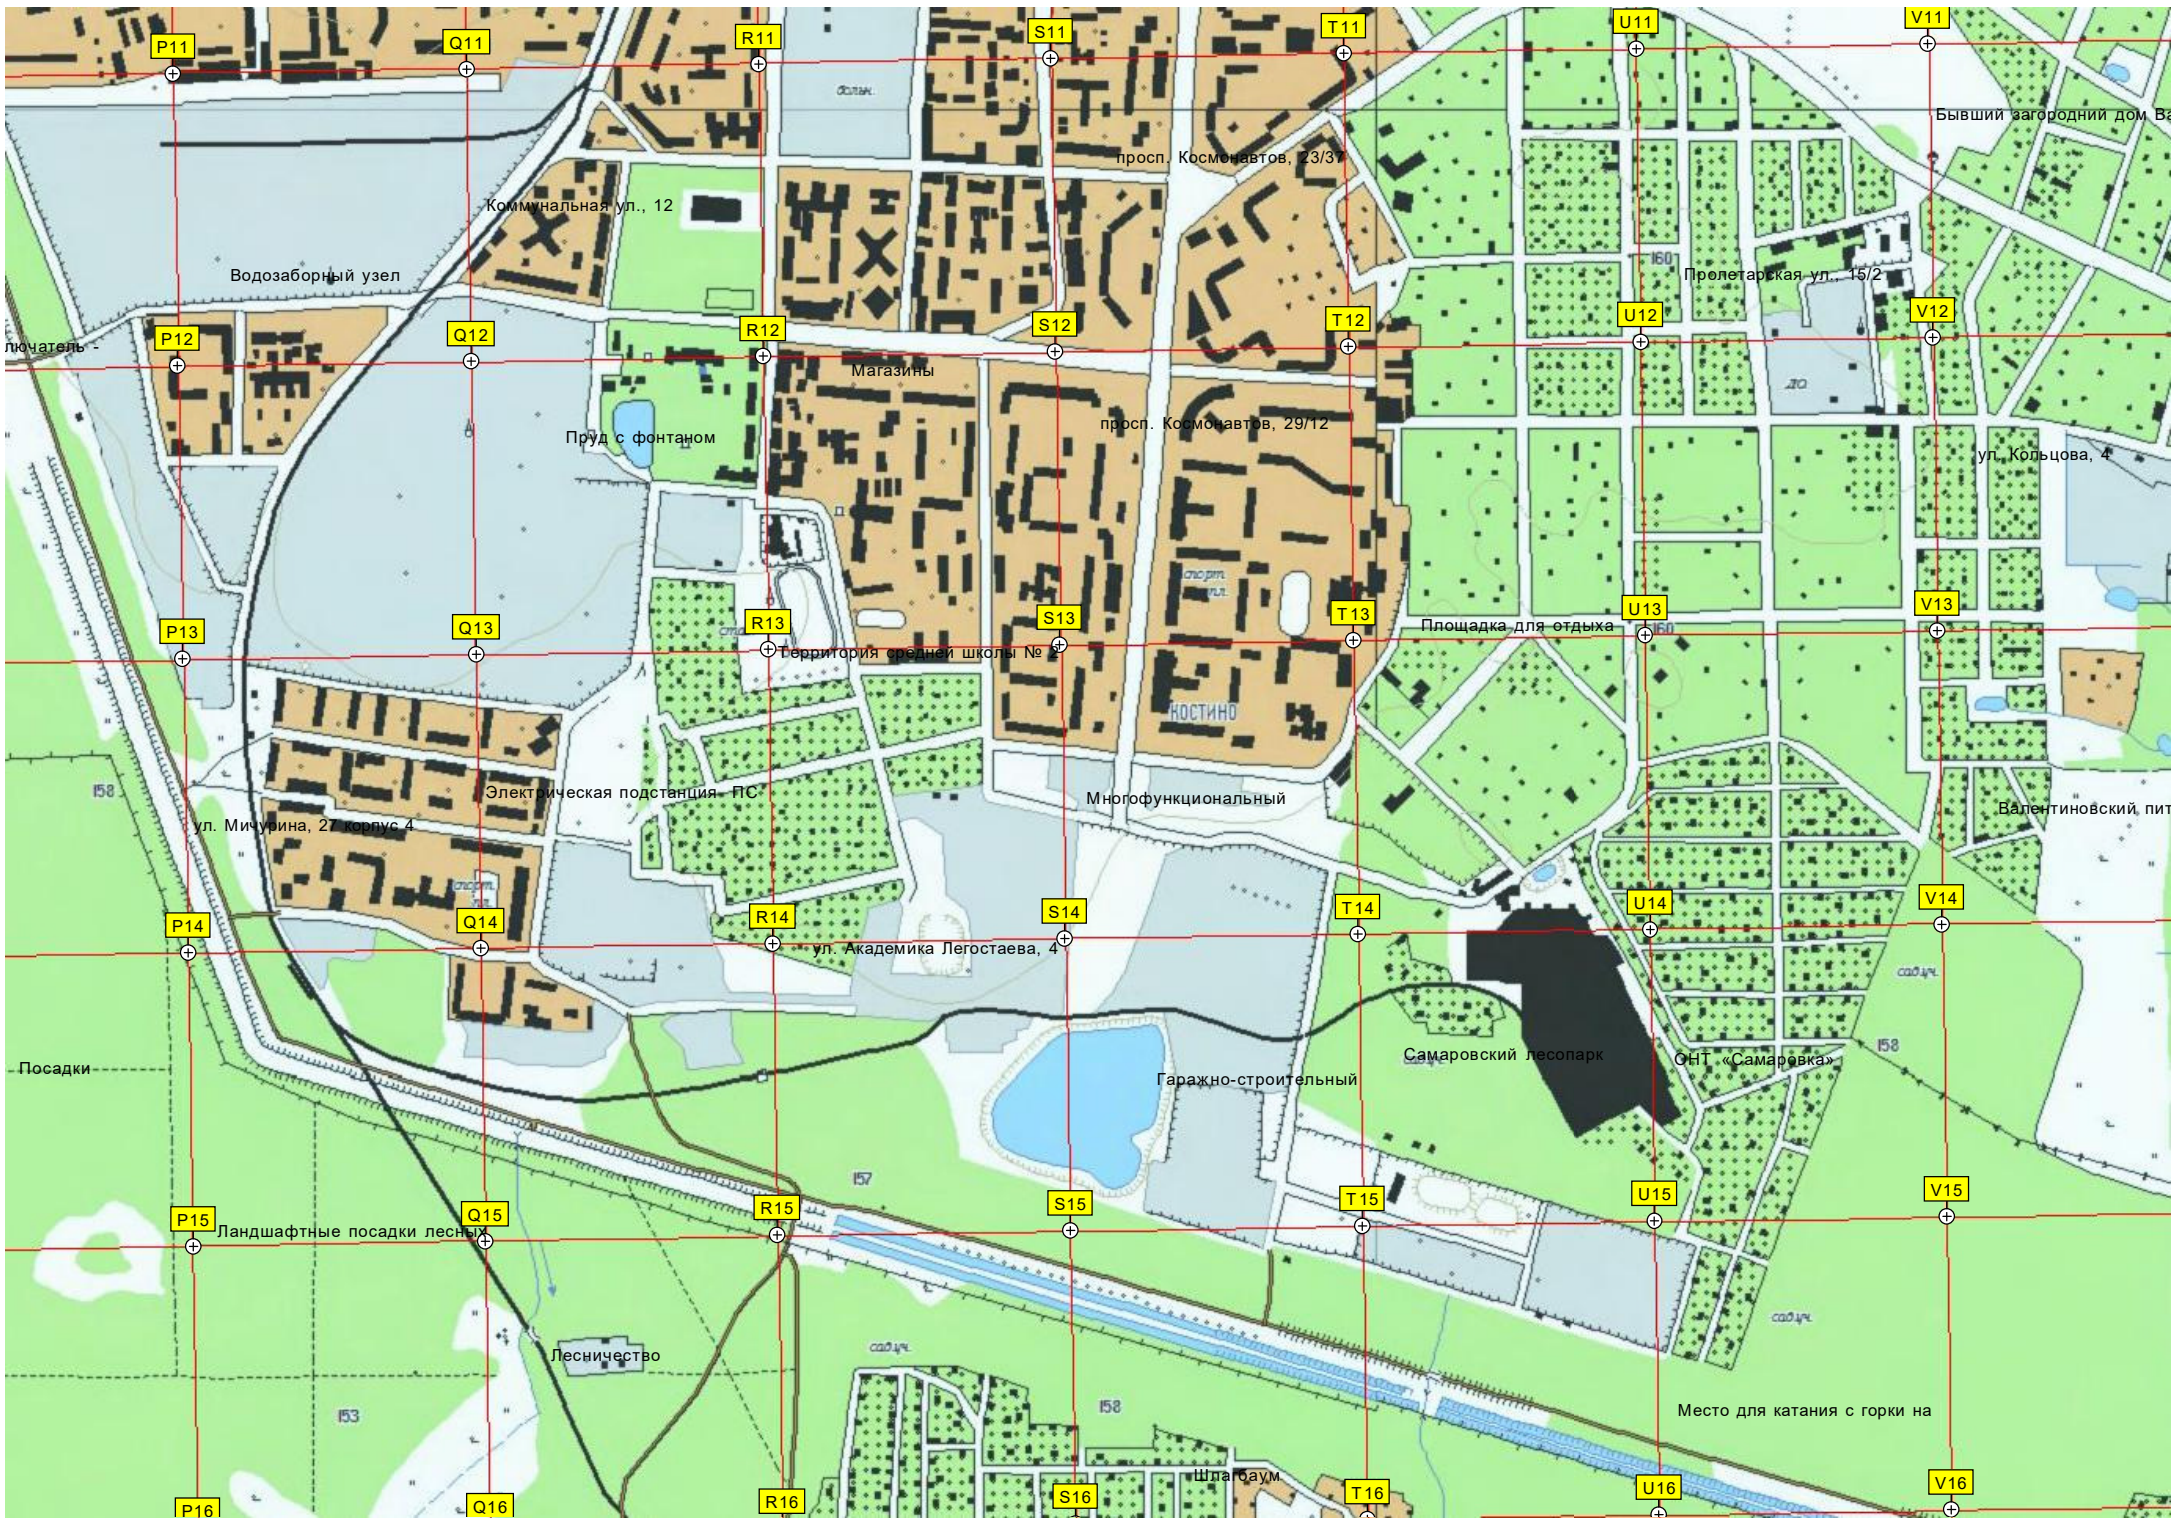

P11

Q11

R11

S11

T11

U11

V11

P12

Q12

R12

S12

T12

U12

V12

P13

Q13

R13

S13

T13

U13

V13

P14

Q14

R14

S14

T14

U14

V14

P15

Q15

R15

S15

T15

U15

V15

P16

Q16

R16

S16

T16

U16

V16

Водозаборный узел

Коммунальная ул., 12

просп. Космонавтов, 23/3

Пруд с фонтаном

Магазины

просп. Космонавтов, 29/12

Пролетарская ул., 15/2

Территория средней школы № 2

Площадка для отдыха

ул. Мичурина, 27 корпус 4

Электрическая подстанция ПС

Многофункциональный

ул. Академика Легостаева, 4

Самаровский лесопарк

ОНТ «Самаровка»

Гаражно-строительный

Лесничество

Место для катания с горки на

Бывший загородный дом В

ул. Кольцова, 4

Валентиновский пит

почта

Посадки

Шла баум