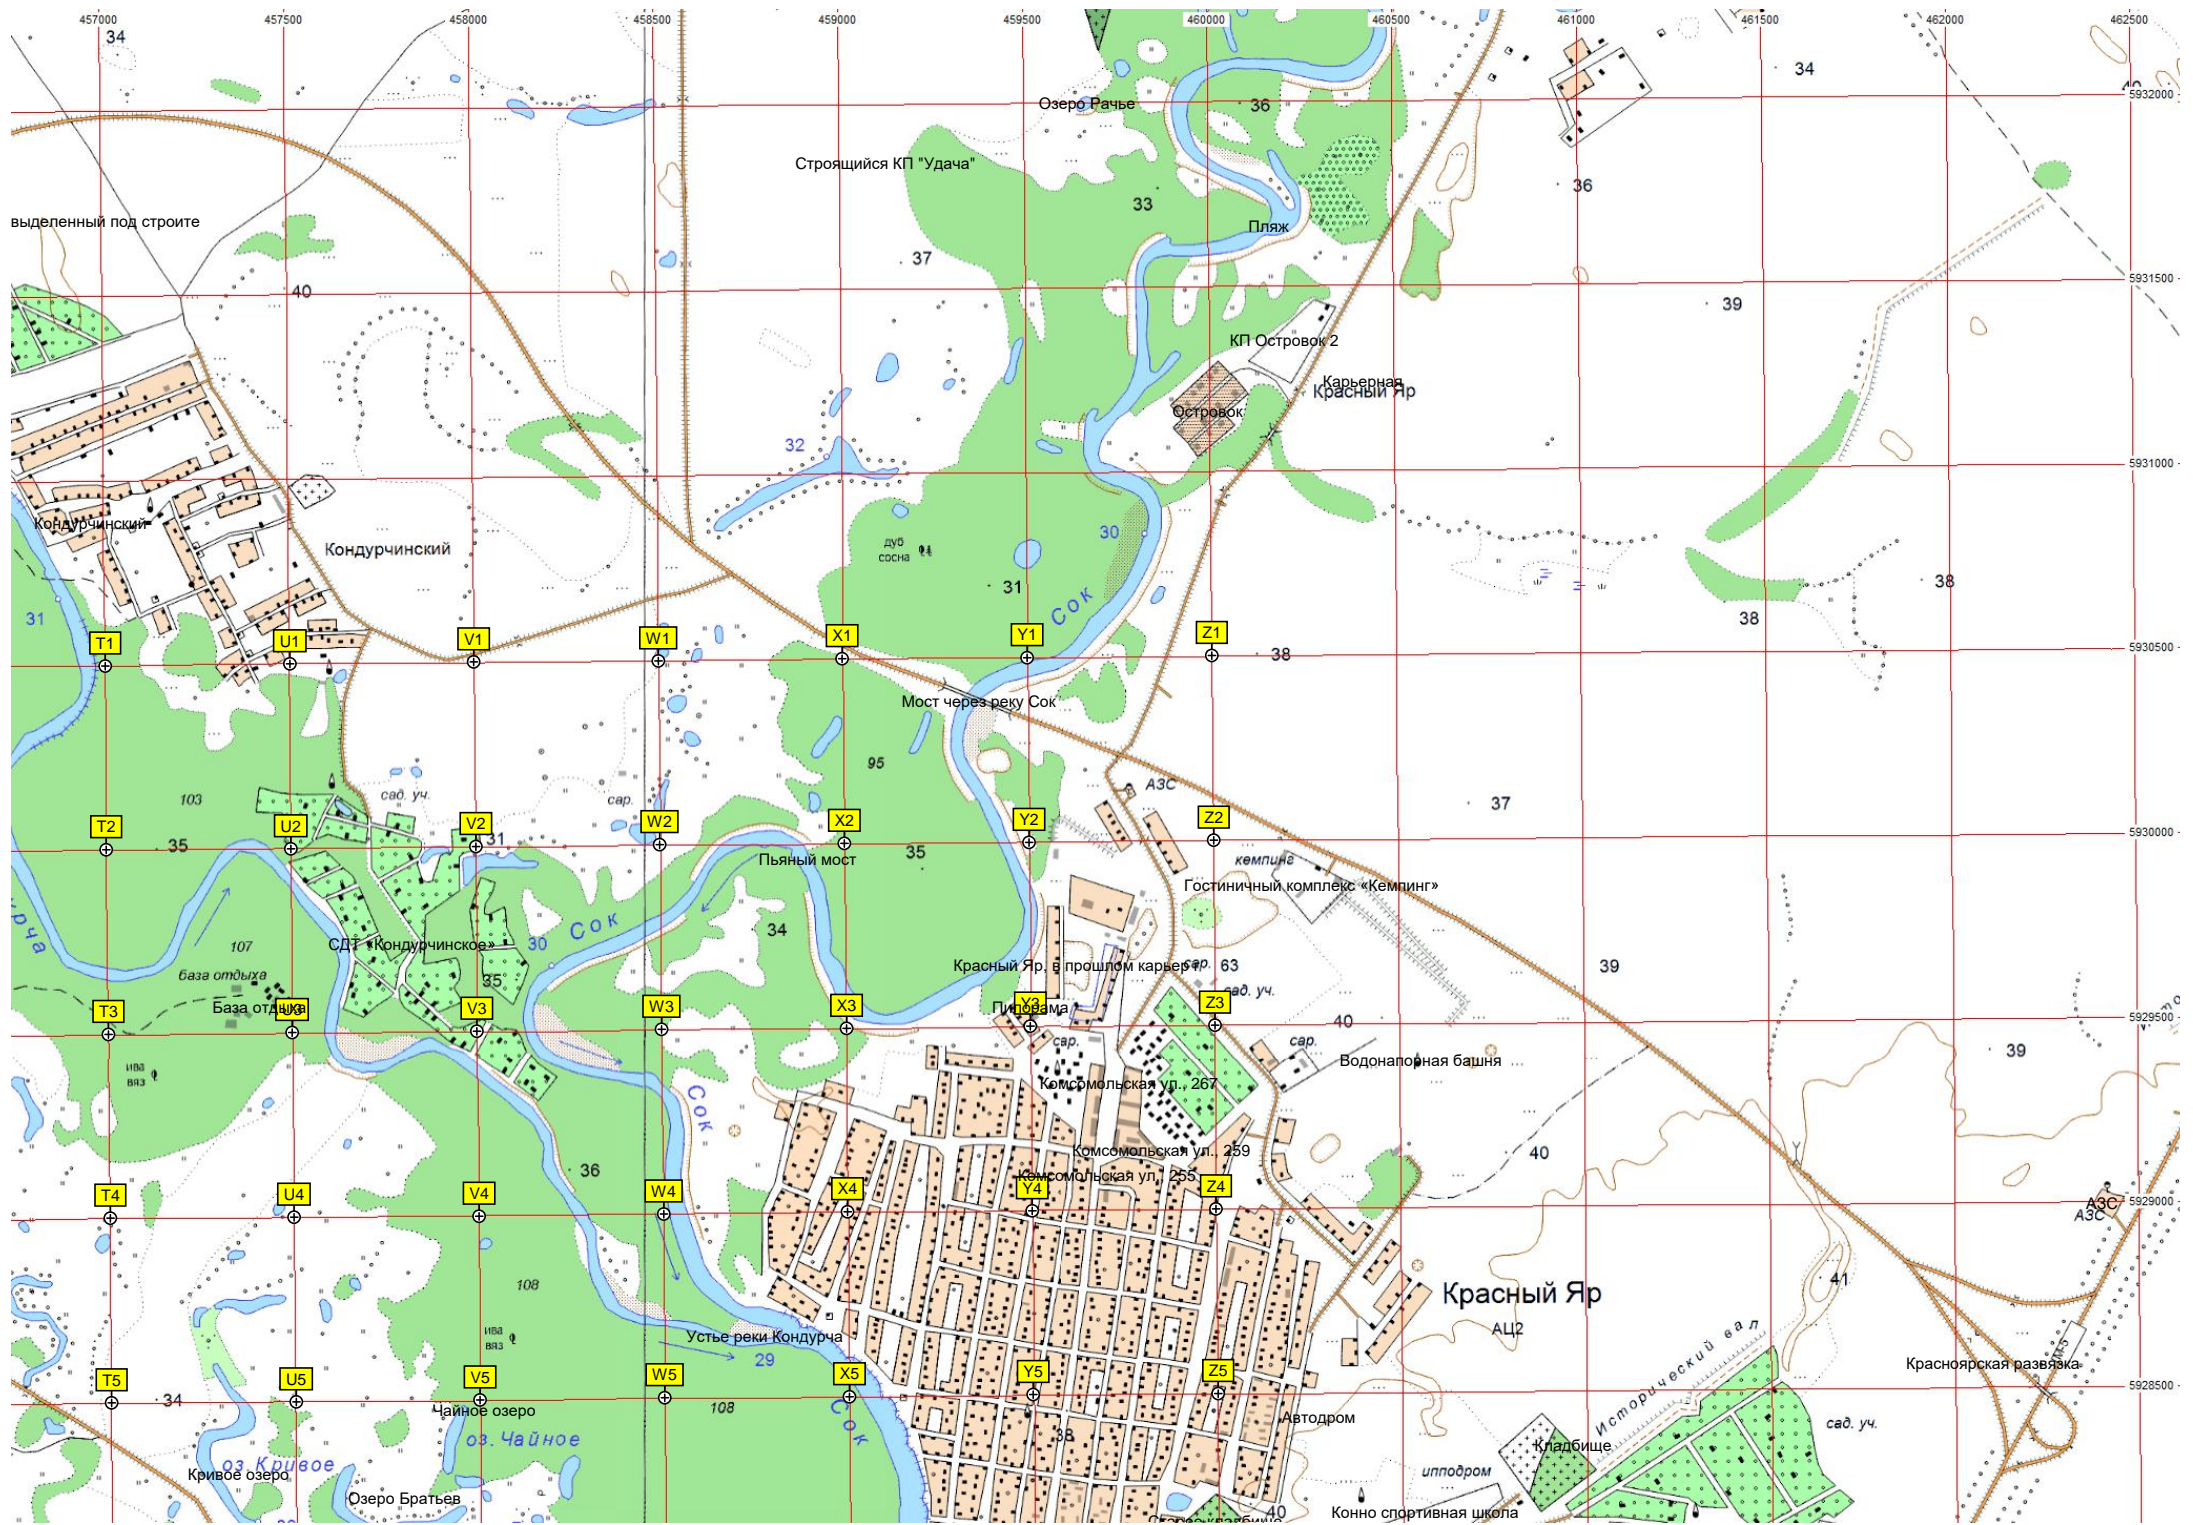

451000 451500 452000 452500 453000 453500 454000 454500 455000 455500 456000 456500

Белое озеро
Территория карьера
базы отдыха
ДОЛ «Салют»
КП Излучина
Жареный Бугор
Место отдыха на р. Кондурча
Мост через реку Кондурча
Дачный массив
Красноярское кольцо
Кафе
АЗС масла, напитки.
Новое кладбище (п. Мирный)
Гора «Верблюжка»
Мирный
Бывшее искусственное озеро
Территория детского сада
Городцовка

истов
ециалистов, 11

Тополиная роща
юго-запад

Белозерки

Храм в честь святого преподобного Кладбище

Белое озеро
оз. Белое

Школьная территория
ул. Никонова, 27
ул. Никонова, 21

Осетинский садик
Садовая ул., 14

Озерная ул., 6
Садовая ул., 11

Кафе стоянка дальних автомобилей

1035-й километр автодороги М-103

Автостоянка «Привал Странника»
кафе

кебаб кафе

Автостоянка «Центр»
1037-й километр автодороги М-103

Стоянка дальних автомобилей
Садовая ул., 22

Лука

Кафе стоянка дальних автомобилей

овраг Язевка

Урочище Кочкаря

Недостроенный пруд

Пруд

Водохранилище №1

Пруд