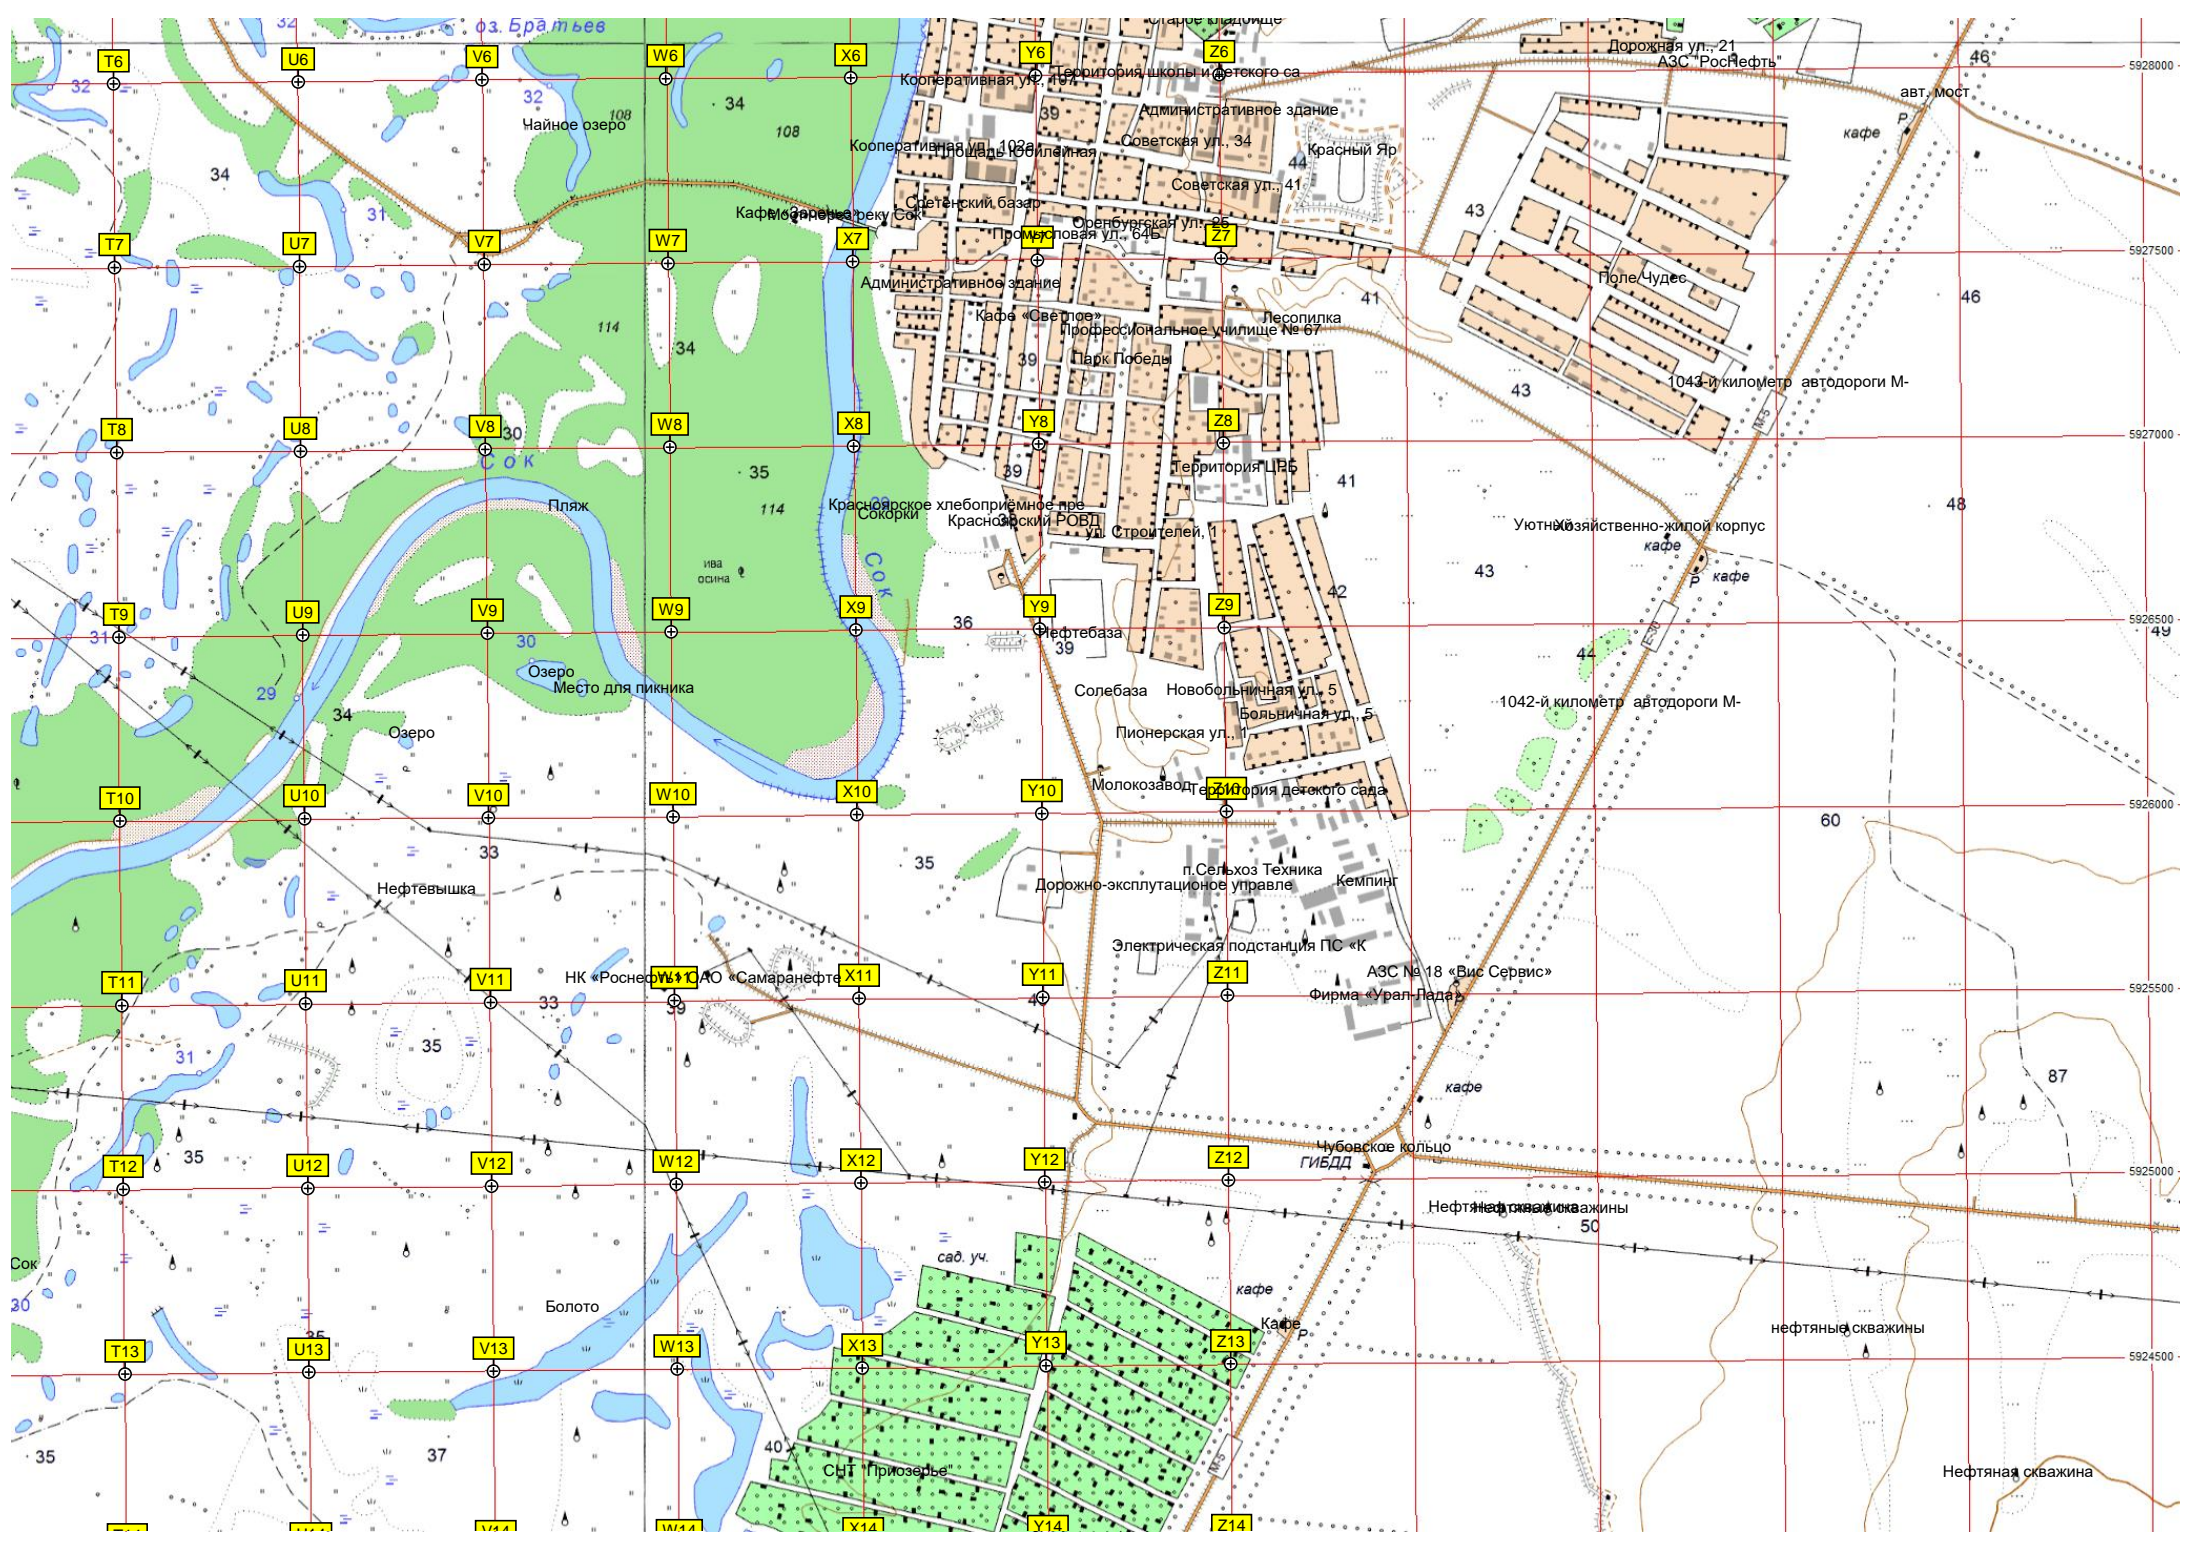

451000 451500 452000 452500 453000 453500 454000 454500 455000 455500 456000 456500

Белое озеро
Территория карьера
базы отдыха
ДОЛ «Салют»
КП Излучина
Жареный Бугор
Место отдыха на р. Кондурча
Мост через реку Кондурча
Дачный массив
Красноярское кольцо
Кафе
АЗС масла, напитки.
Новое кладбище (п. Мирный)
Гора «Верблюжка»
Мирный
Бывшее искусственное озеро
Территория детского сада
Городцовка

истов
ециалистов, 11

Тополиная роща
юго-запад

Белозерки

Храм в честь святого преподобного Кладбище

Белое озеро
оз. Белое

Школьная территория
ул. Никонова, 27
ул. Никонова, 21

Осетинский садик
Садовая ул., 14

Озерная ул., 6
Садовая ул., 11

Кафе стоянка дальних автомобилей

1035-й километр автодороги М-103

Автостоянка «Привал Странника»
кафе

кебаб кафе

Автостоянка «Центр»
1037-й километр автодороги М-103

Стоянка дальних автомобилей
Садовая ул., 22

Лука

Кафе стоянка дальних автомобилей

овраг Язевка

Урочище Кочкаря

Недостроенный пруд

Пруд

Водохранилище №1

Пруд