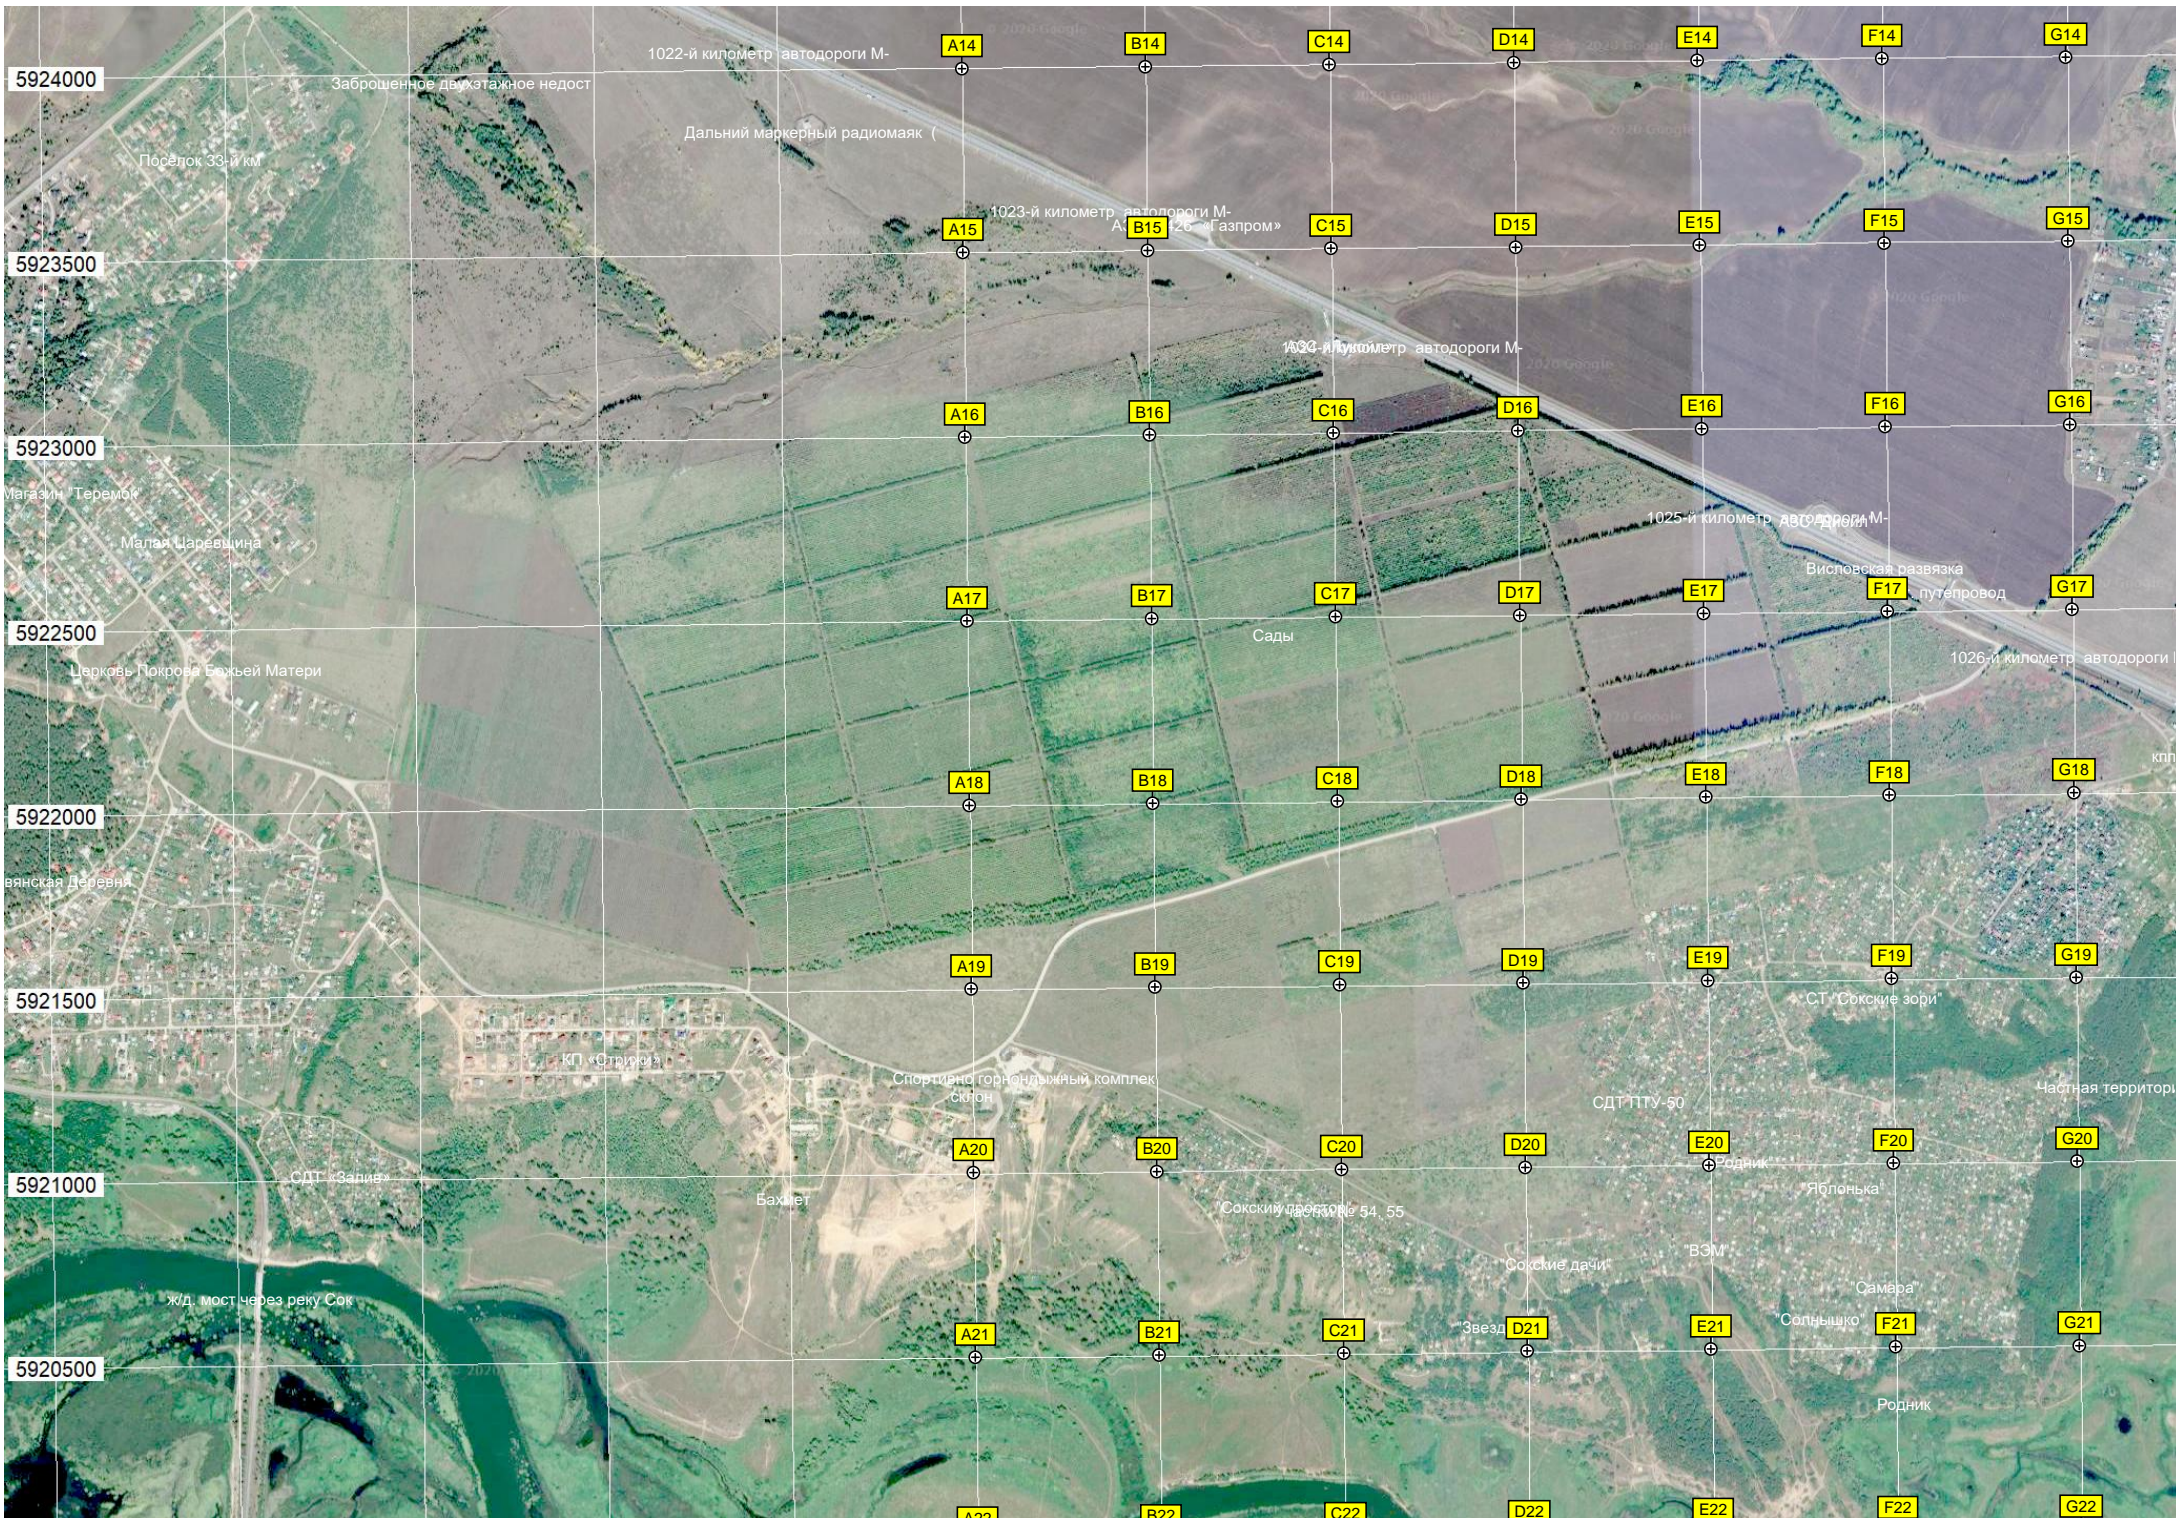

5924000

5923500

5923000

5922500

5922000

5921500

5921000

5920500

A14

B14

C14

D14

E14

F14

G14

A15

B15

C15

D15

E15

F15

G15

A16

B16

C16

D16

E16

F16

G16

A17

B17

C17

D17

E17

F17

G17

A18

B18

C18

D18

E18

F18

G18

A19

B19

C19

D19

E19

F19

G19

A20

B20

C20

D20

E20

F20

G20

A21

B21

C21

D21

E21

F21

G21

A22

B22

C22

D22

E22

F22

G22

Заброшенное двукатажное недост

1022-й километр автодороги М-

Посёлок 33-й км

Дальний маркерный радиомаяк (

1023-й километр автодороги М-

А126 «Газпром»

1024-й километр автодороги М-

1025-й километр автодороги М-

Висловская развязка

1026-й километр автодороги

Церковь Покрова Божьей Матери

Сады

Вьянская Деревня

Спортивно-горнолыжный комплекс

СДТ ПТУ-50

СДТ «Залив»

Бахчет

«Сокский дачный» 54, 55

Родник

«Яблонька»

ж/д. мост через реку Сок

«Сокские дачи»

ВЗМ

«Самара»

Звезд

«Солнышко»

Родник