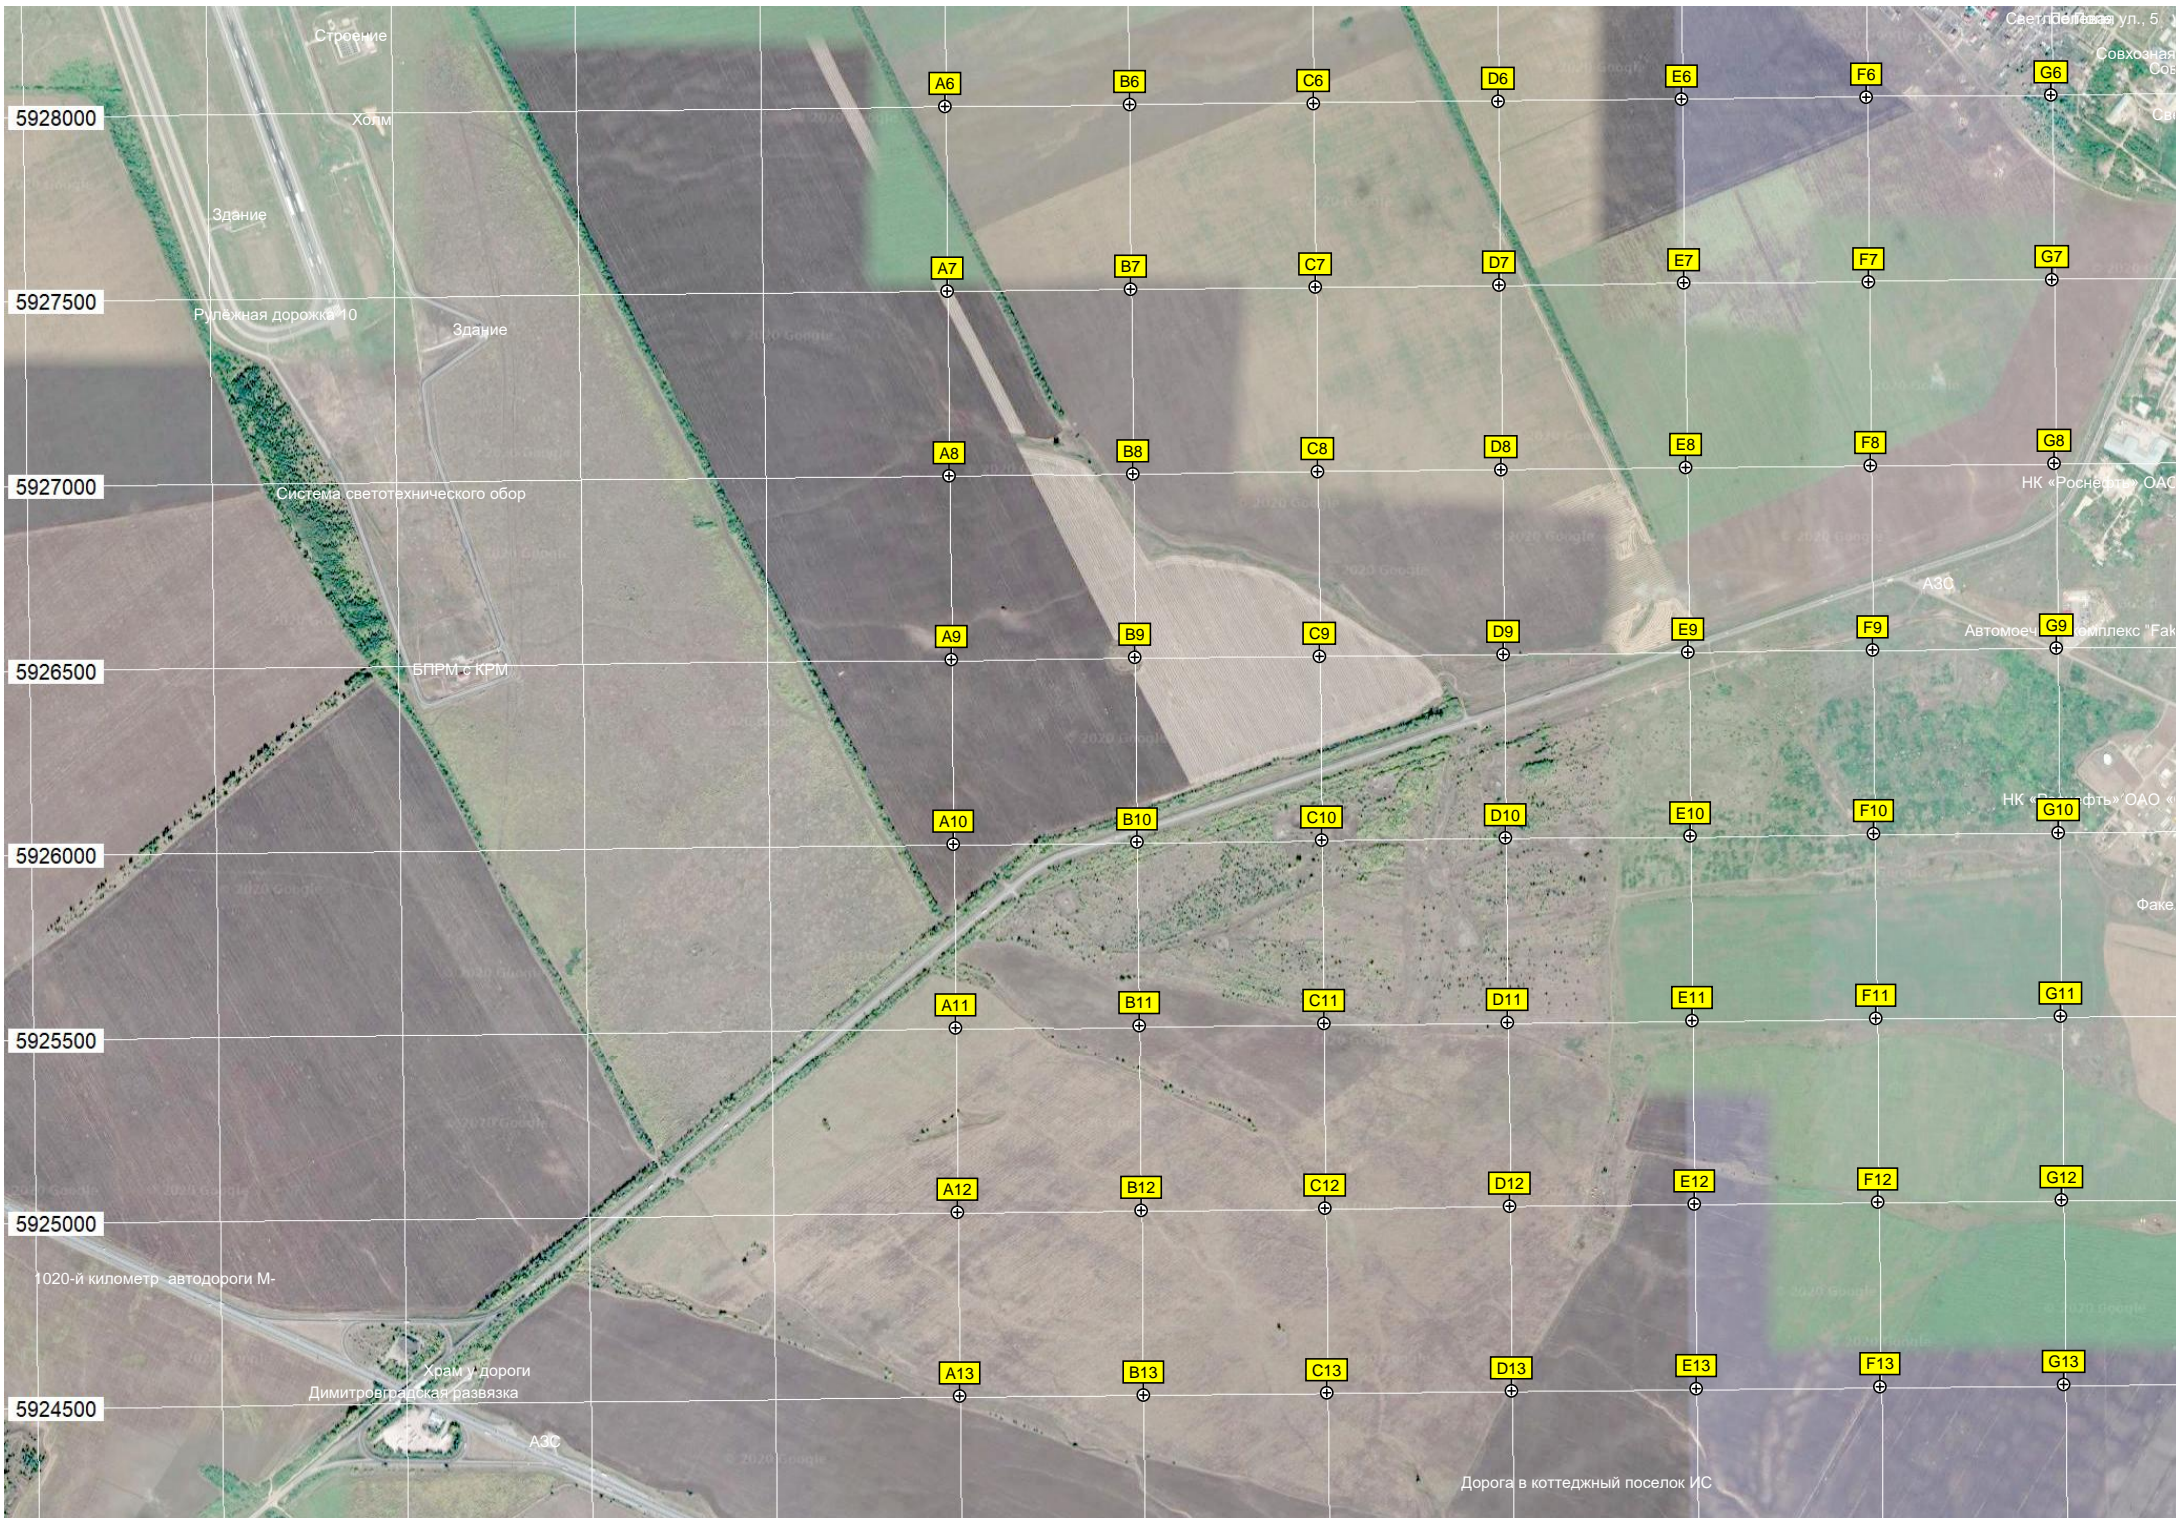

VORTAC

Строение

Здание

Взлётно-посадочная полоса ВПП

Булежная дорожка 8

Булежная дорожка 11

ул. Спецназ

ул. Сп