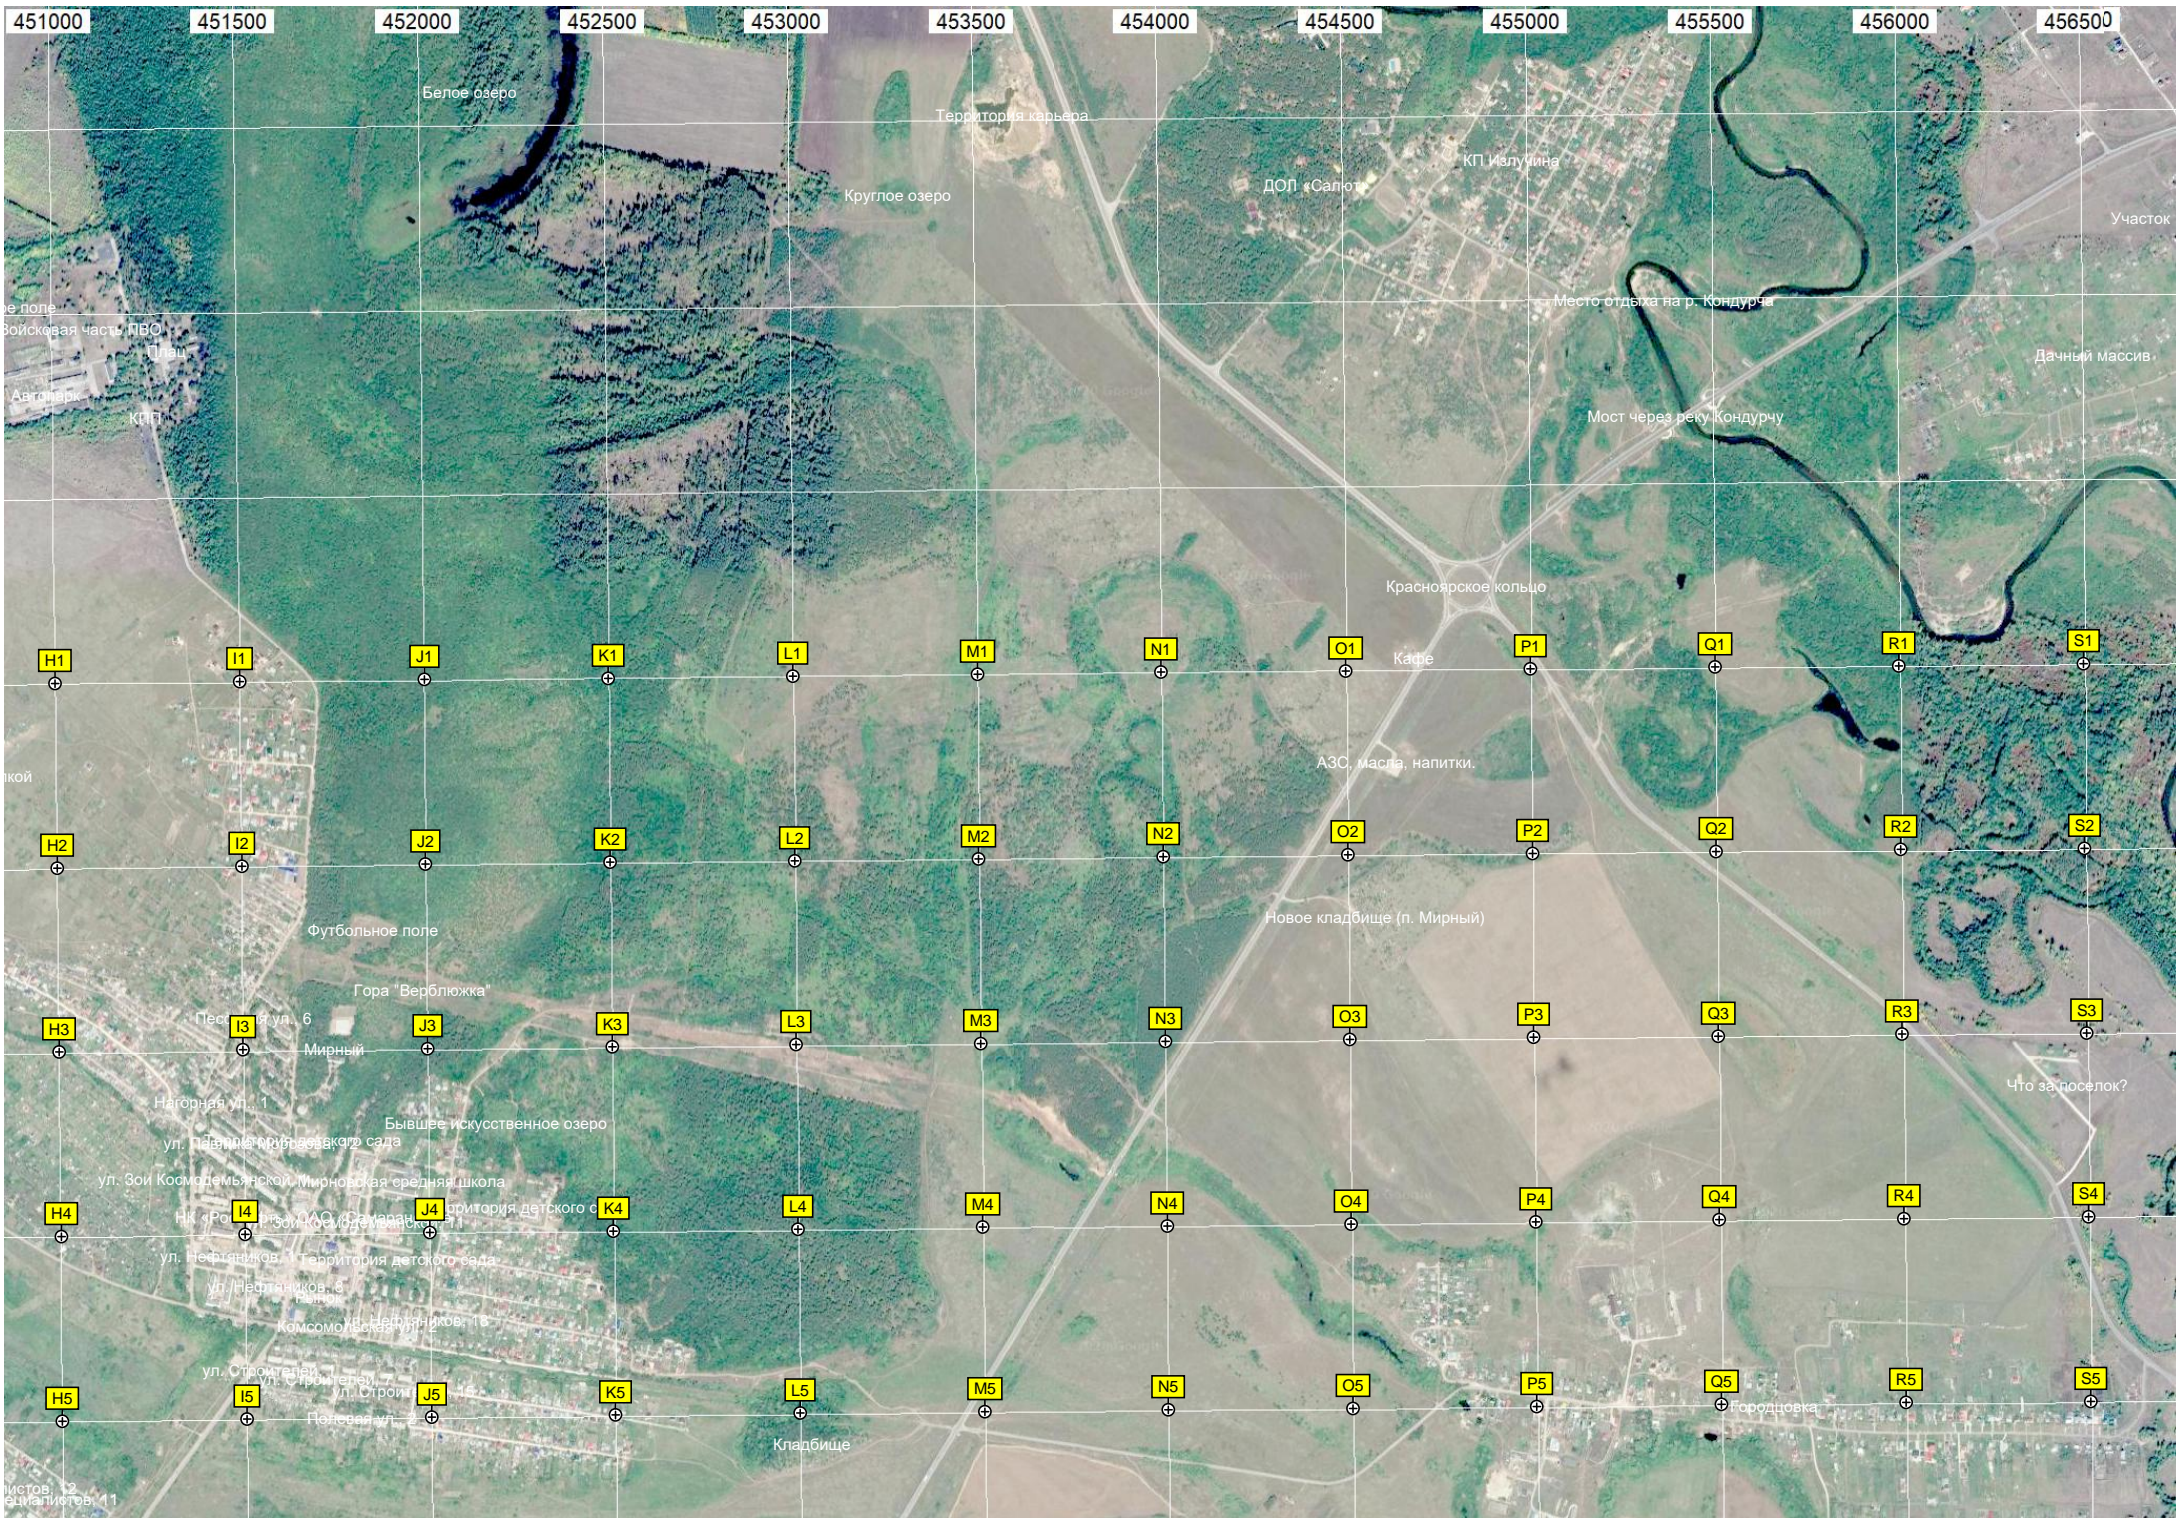

VORTAC

Строение

Здание

Взлётно-посадочная полоса ВПП

Булежная дорожка 8

Булежная дорожка 11

ул. Спецназ

ул. Сп