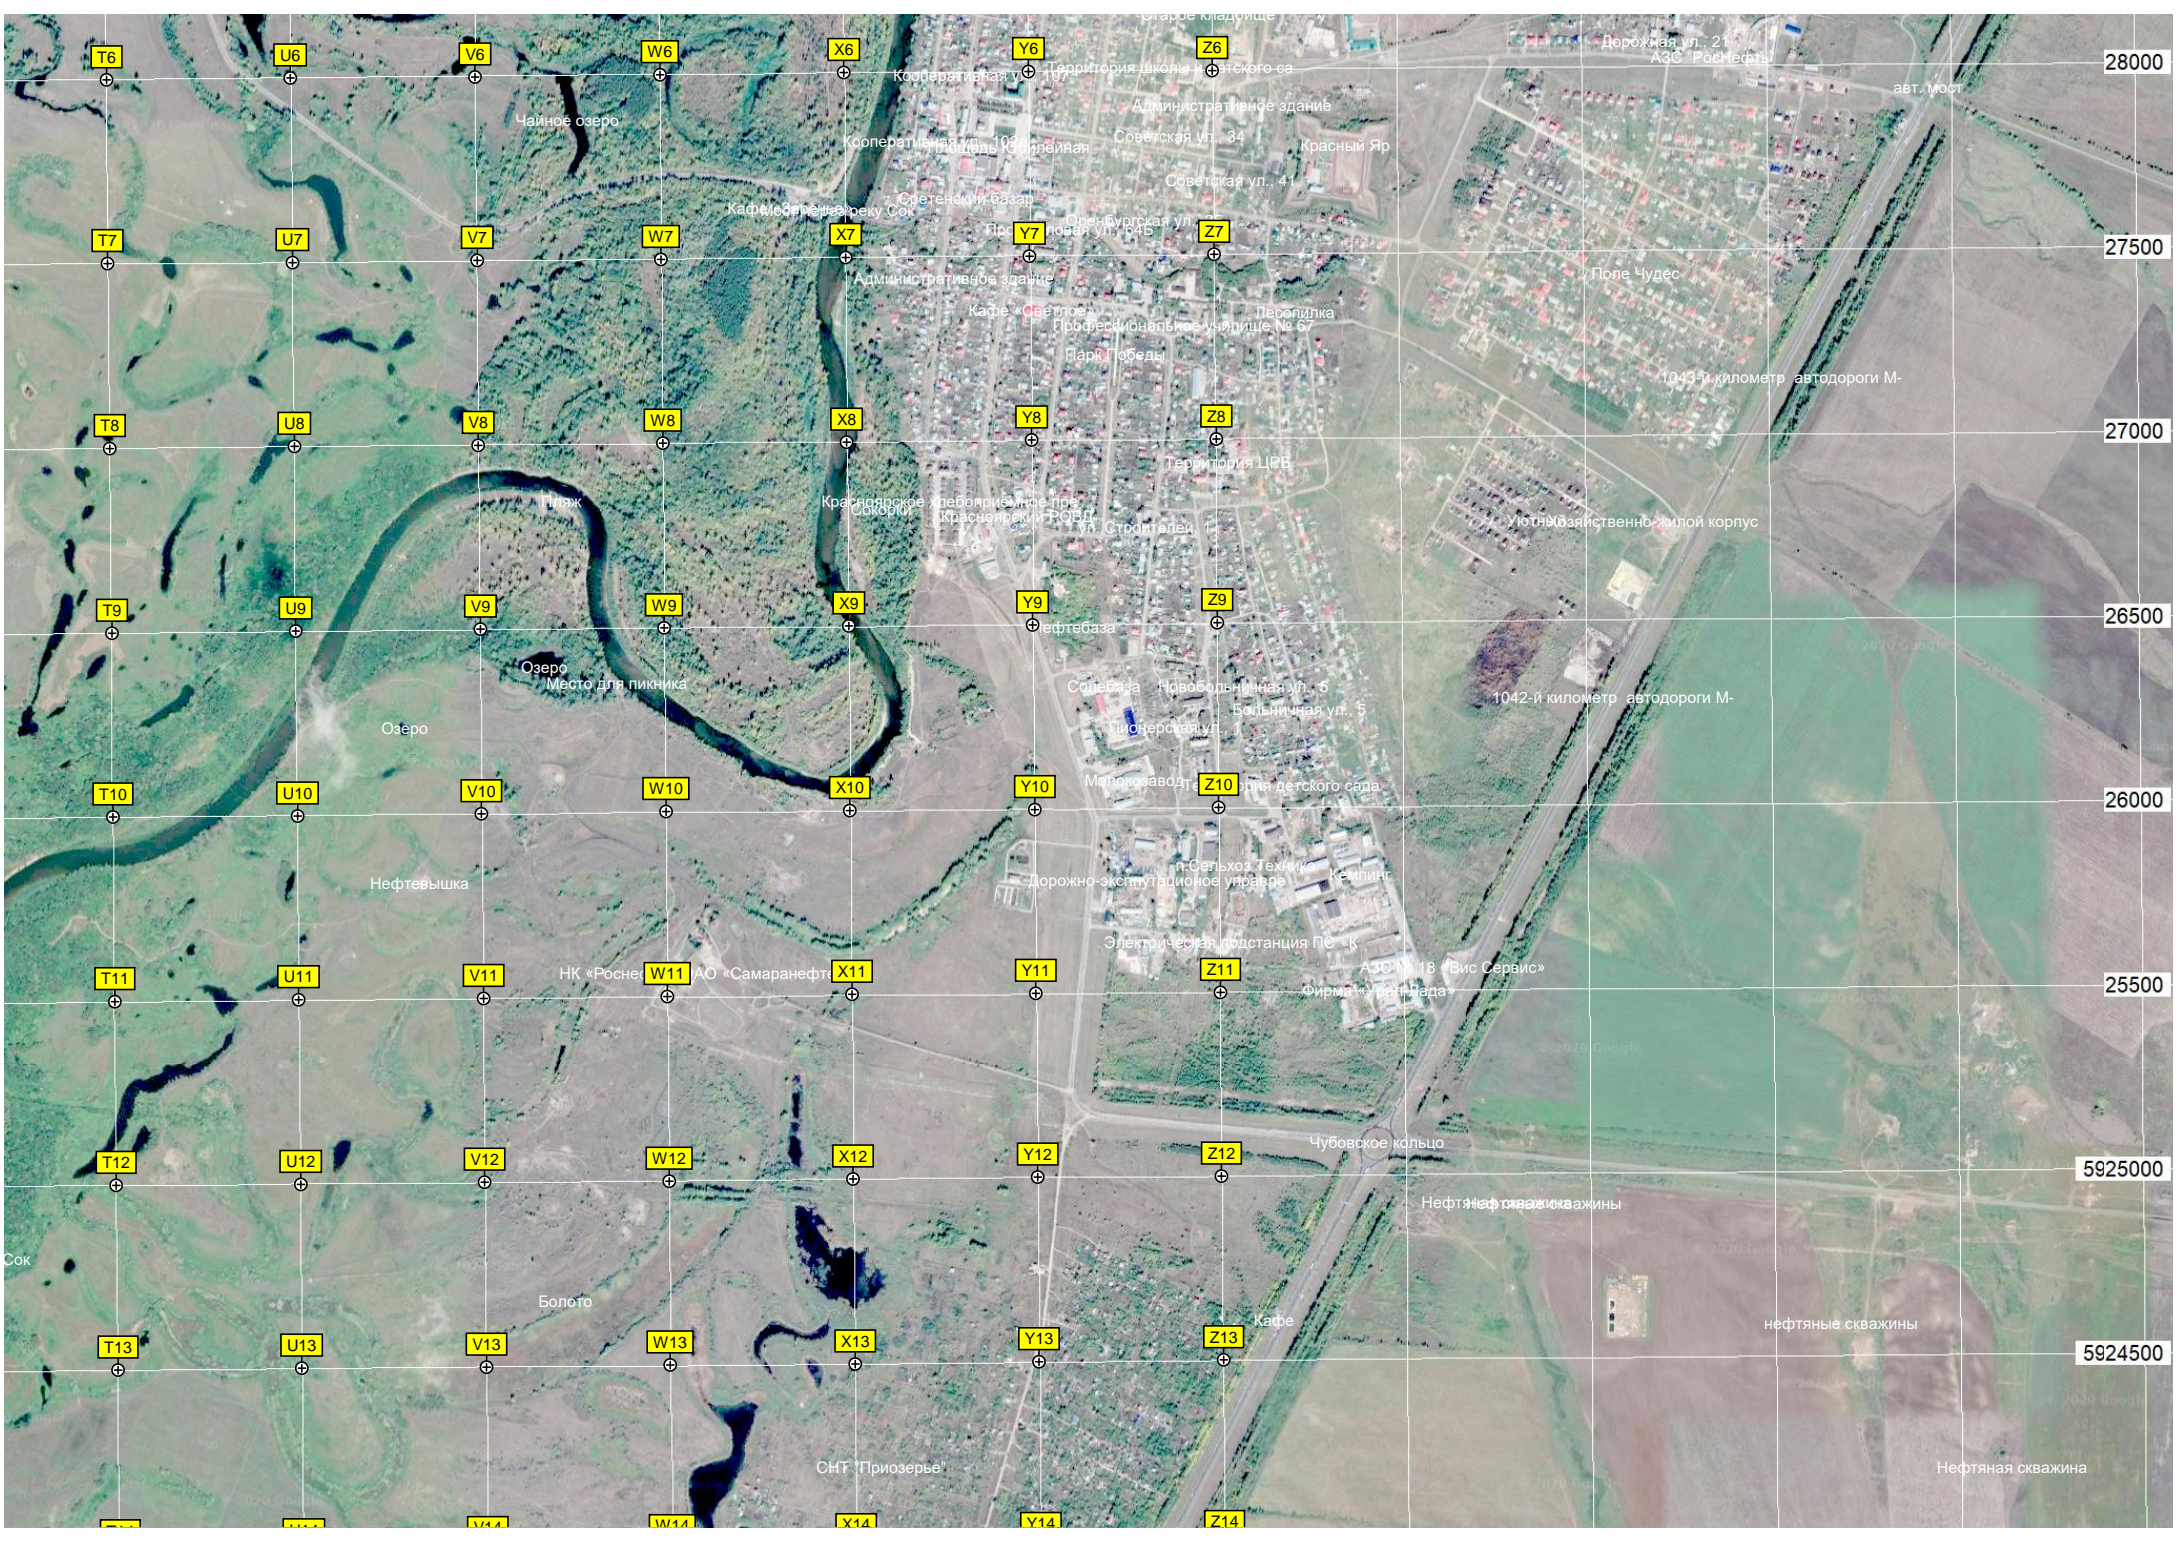

НК «Роснефть» ОАО

Факел

1020-й километр автодороги М-

Дорога в коттеджный поселок ИС

T6

U6

V6

W6