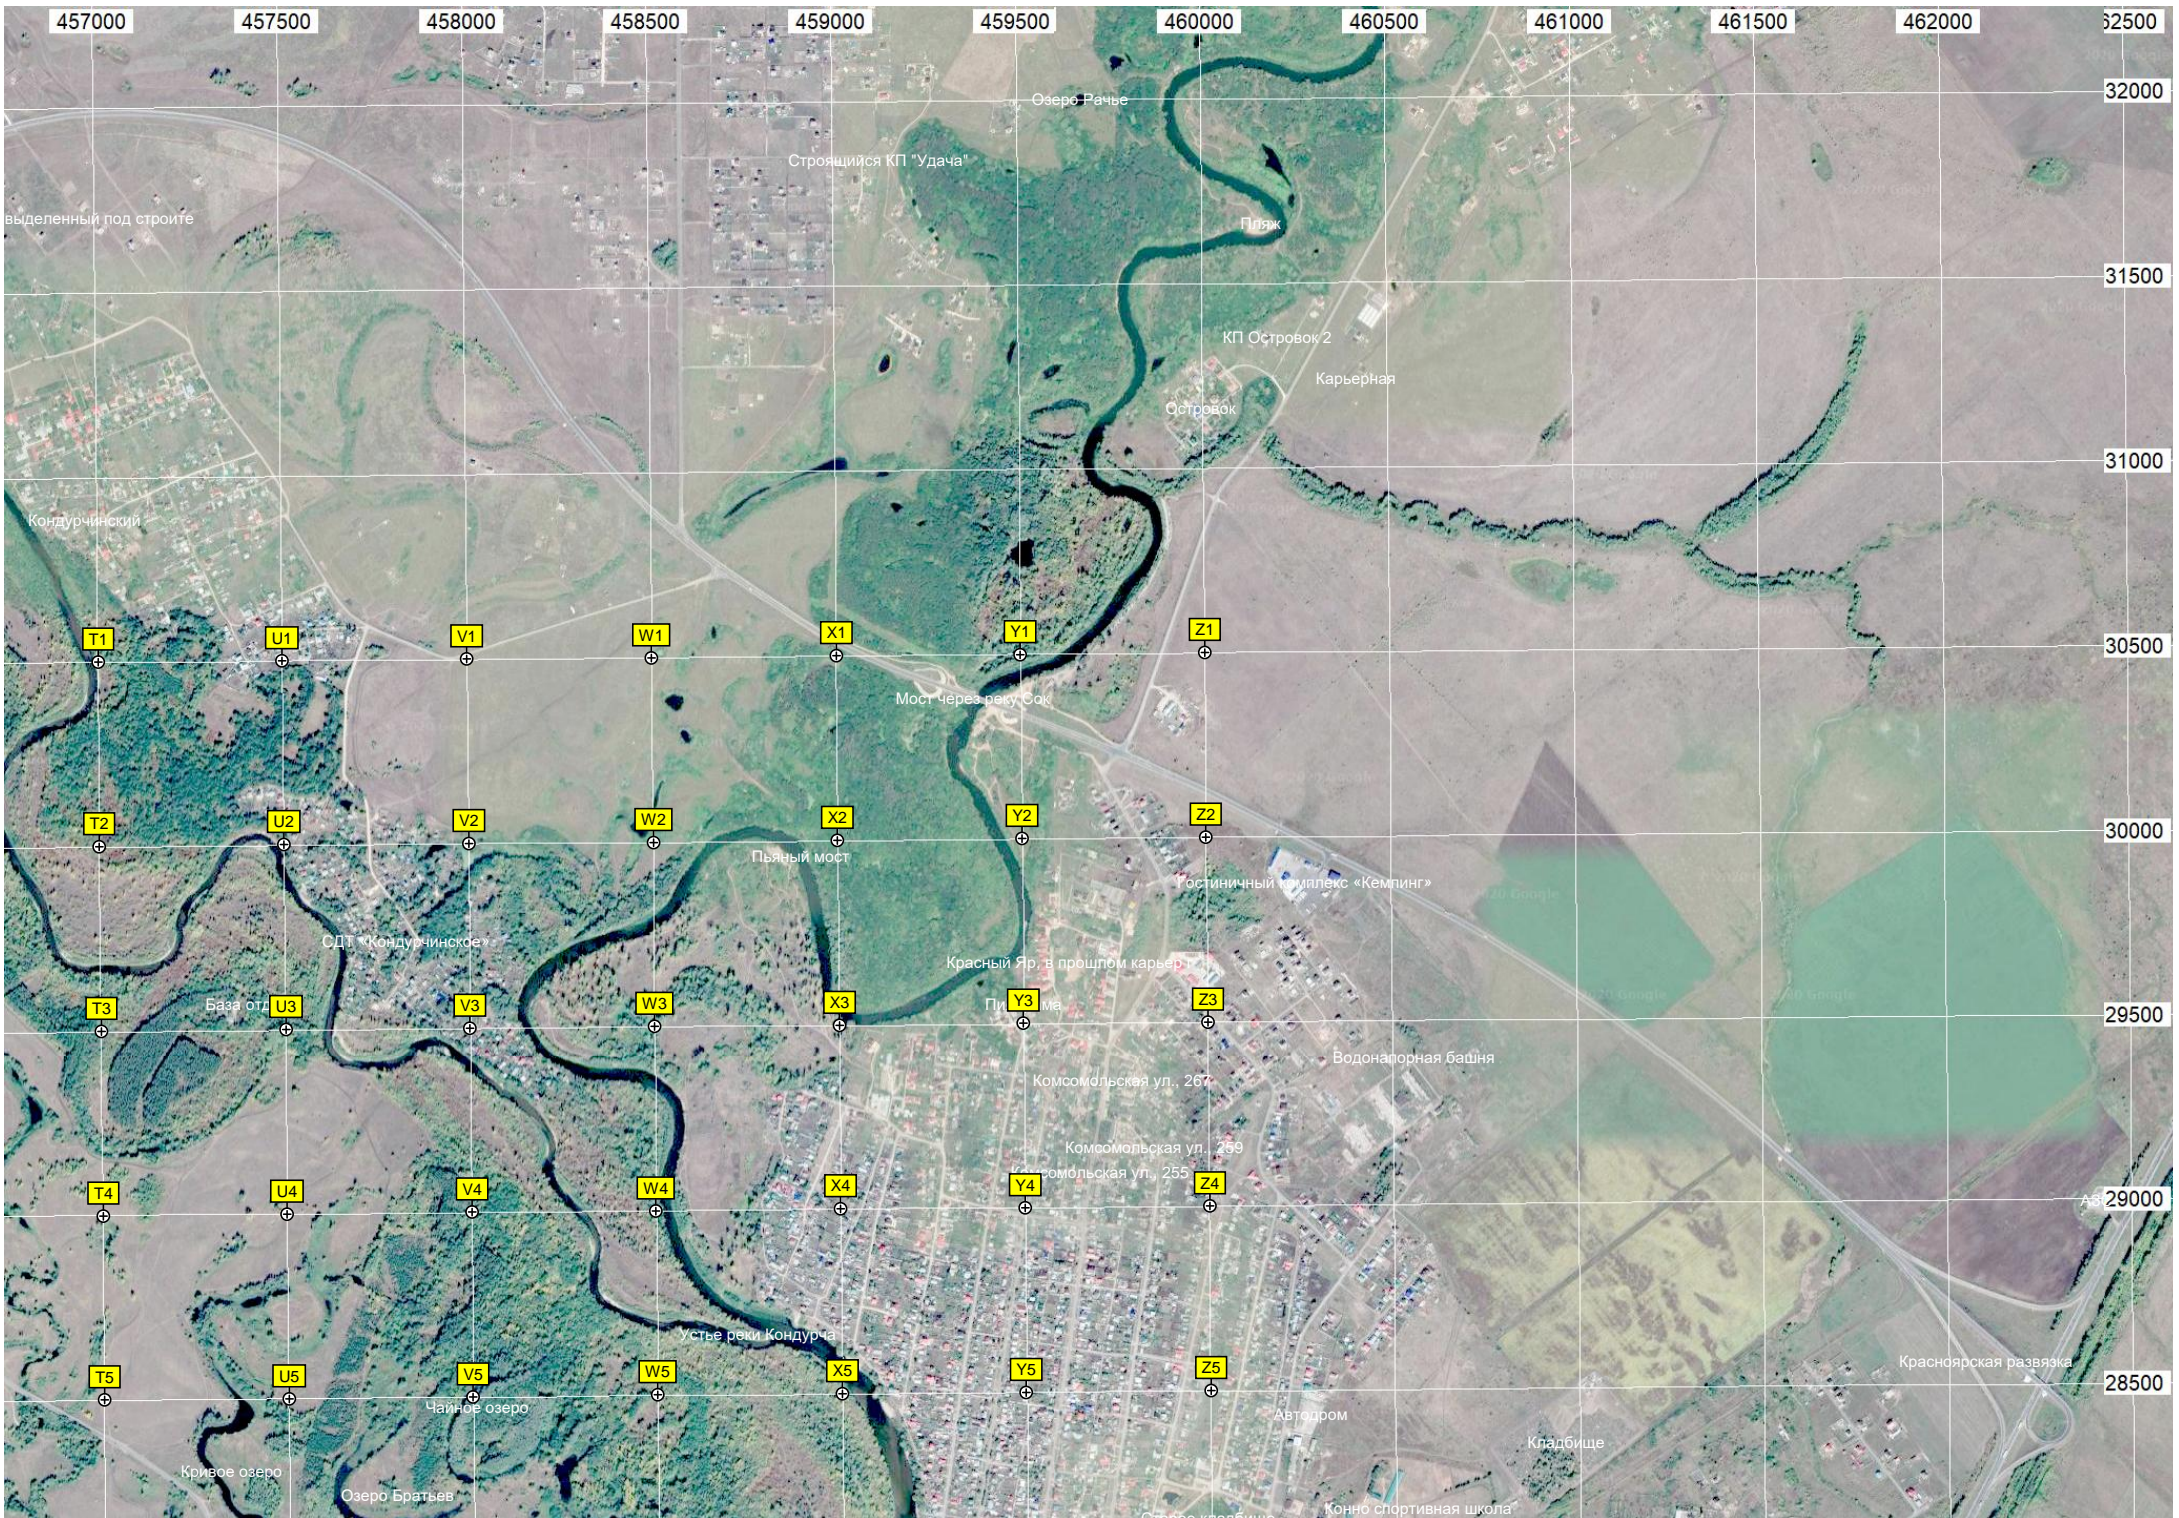

VORTAC

Строение

Здание

Взлётно-посадочная полоса ВПП

Булежная дорожка 8

Булежная дорожка 11

ул. Спецназ

ул. Сп