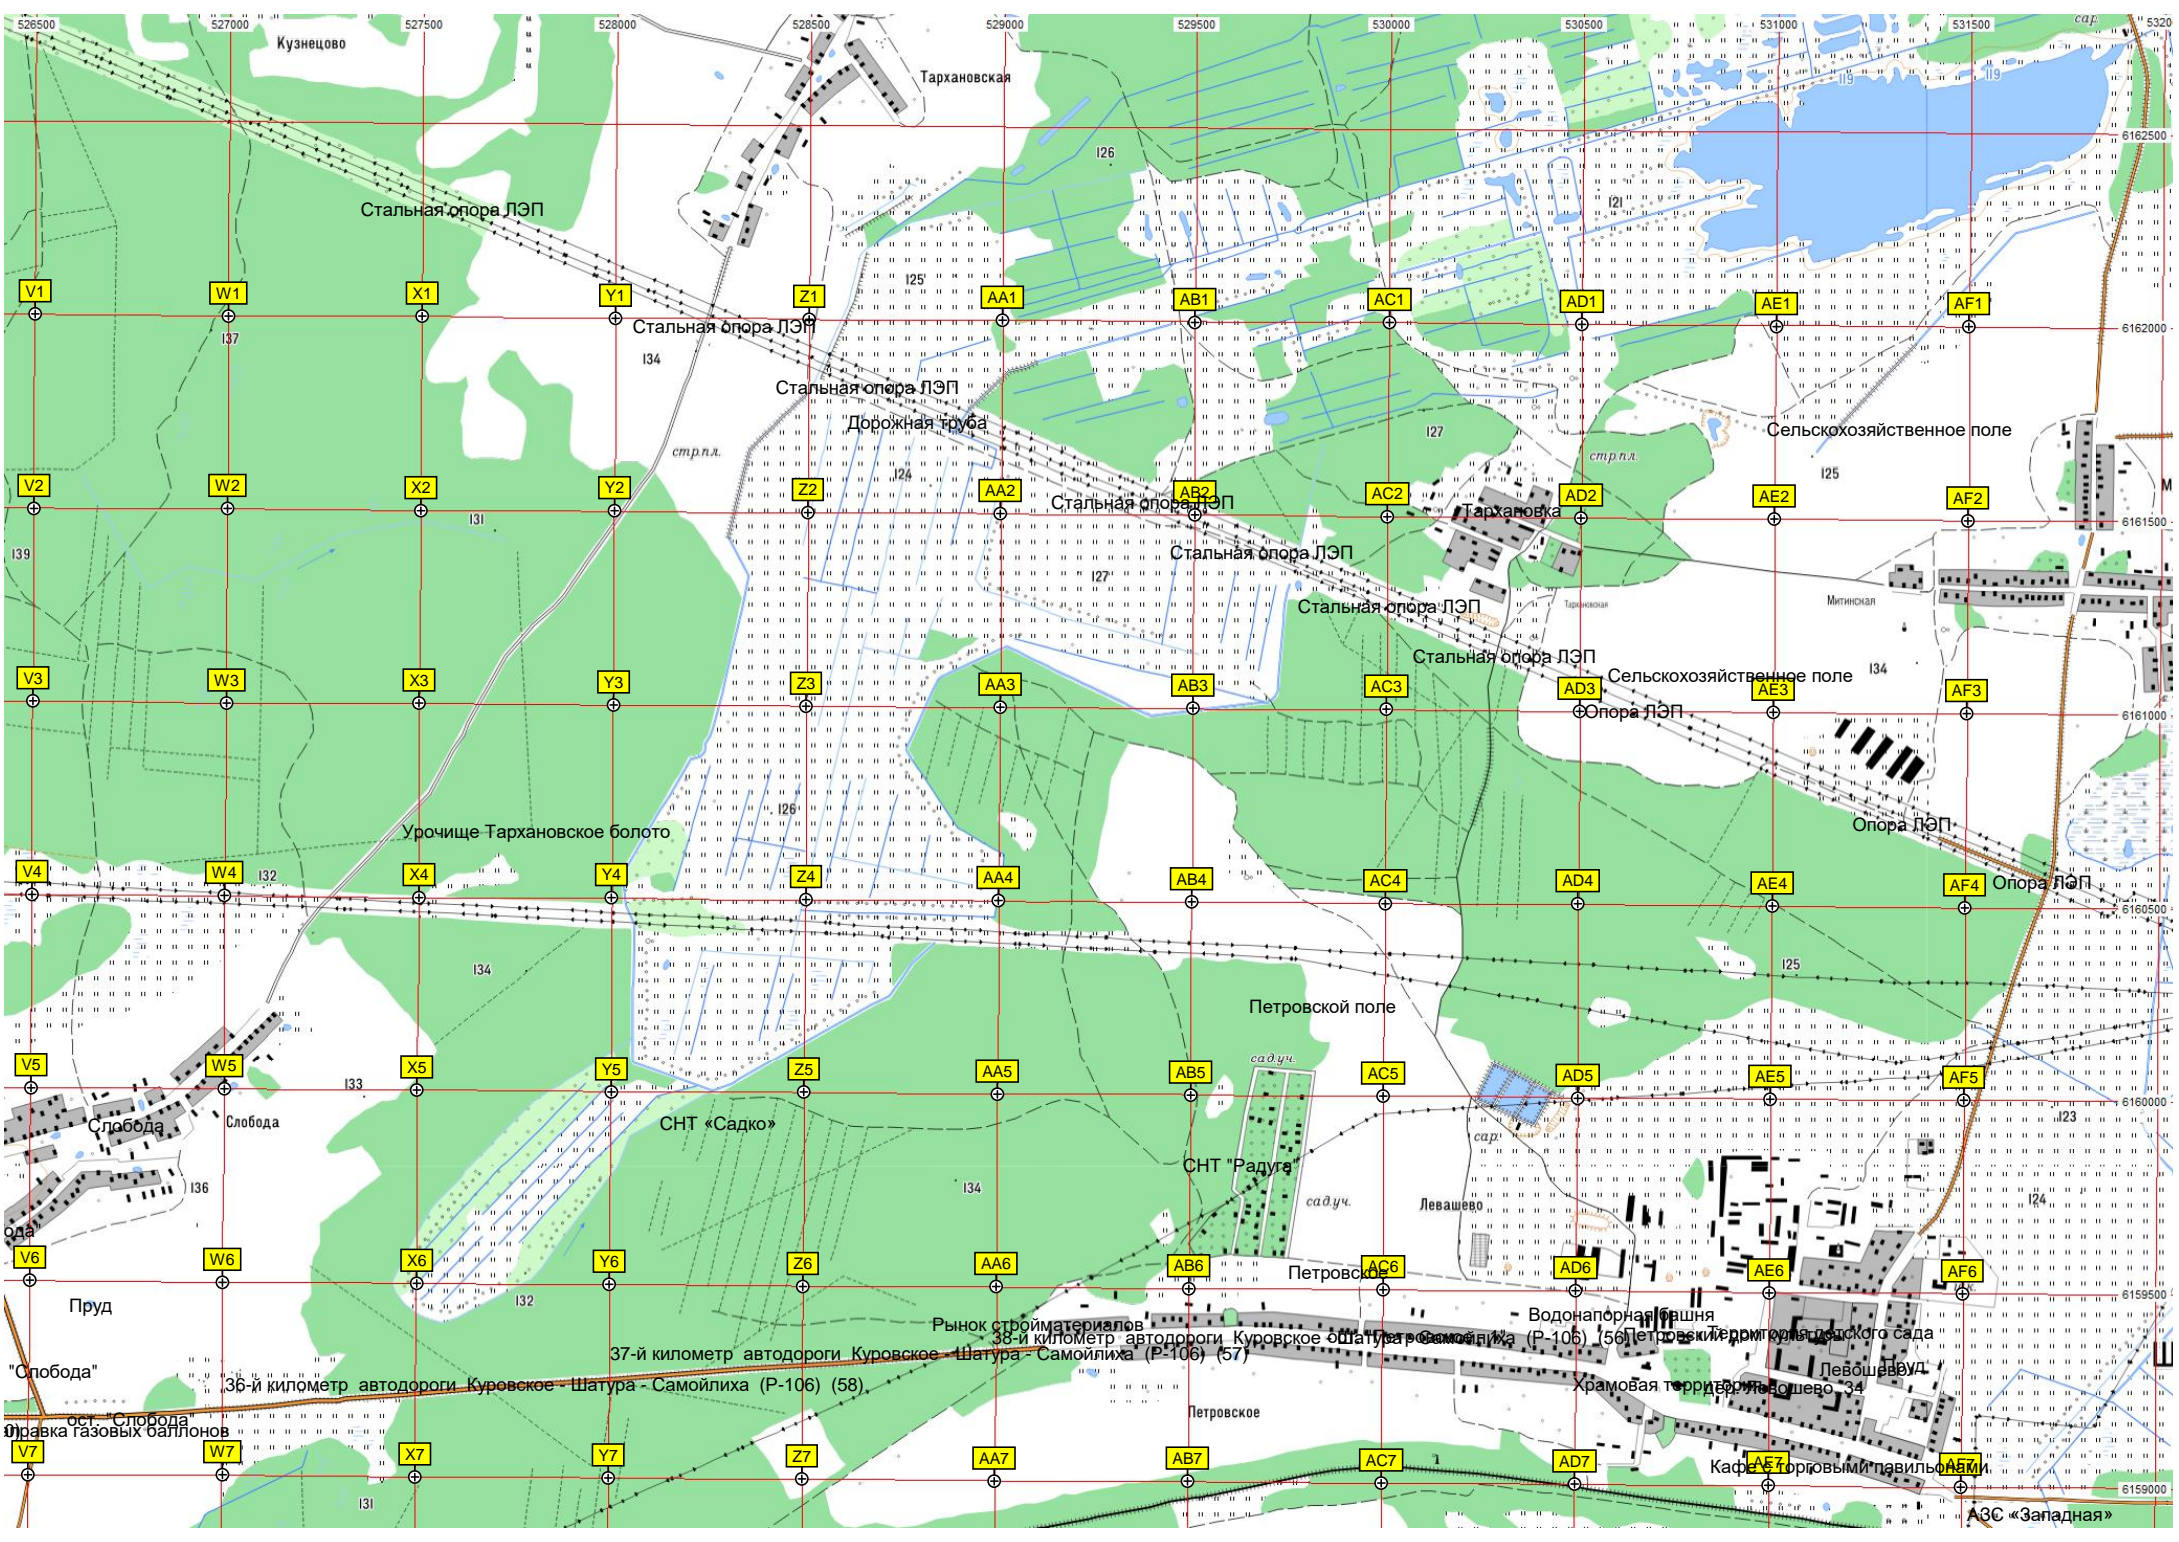

Вырубка

Озеро Велино

Вершина

Велино

Велино

Верховые прогулки на лошадях Пруд "Пески"

ост. "Московские дачи"

34-й километр автодороги Куровское - Шатура - Самоилица (Р-100)

O7

P7

Q7

R7

S7

T7

U7

27-й километр автодороги Куровское - Шатура - Самойлиха
Пожарно-водоснабжающий пункт
СНТ «Радуга»
Баракы (железнодорожные казармы)

Путепровод автодороги Р-106 через Казанский ход МЖД

Участок просеки
25-й километр автодороги Куровское - Шатура - Самойлиха (Р-106) (70)
1-й километр автодороги Куровское - Шатура - Самойлиха (Р-106) (71)