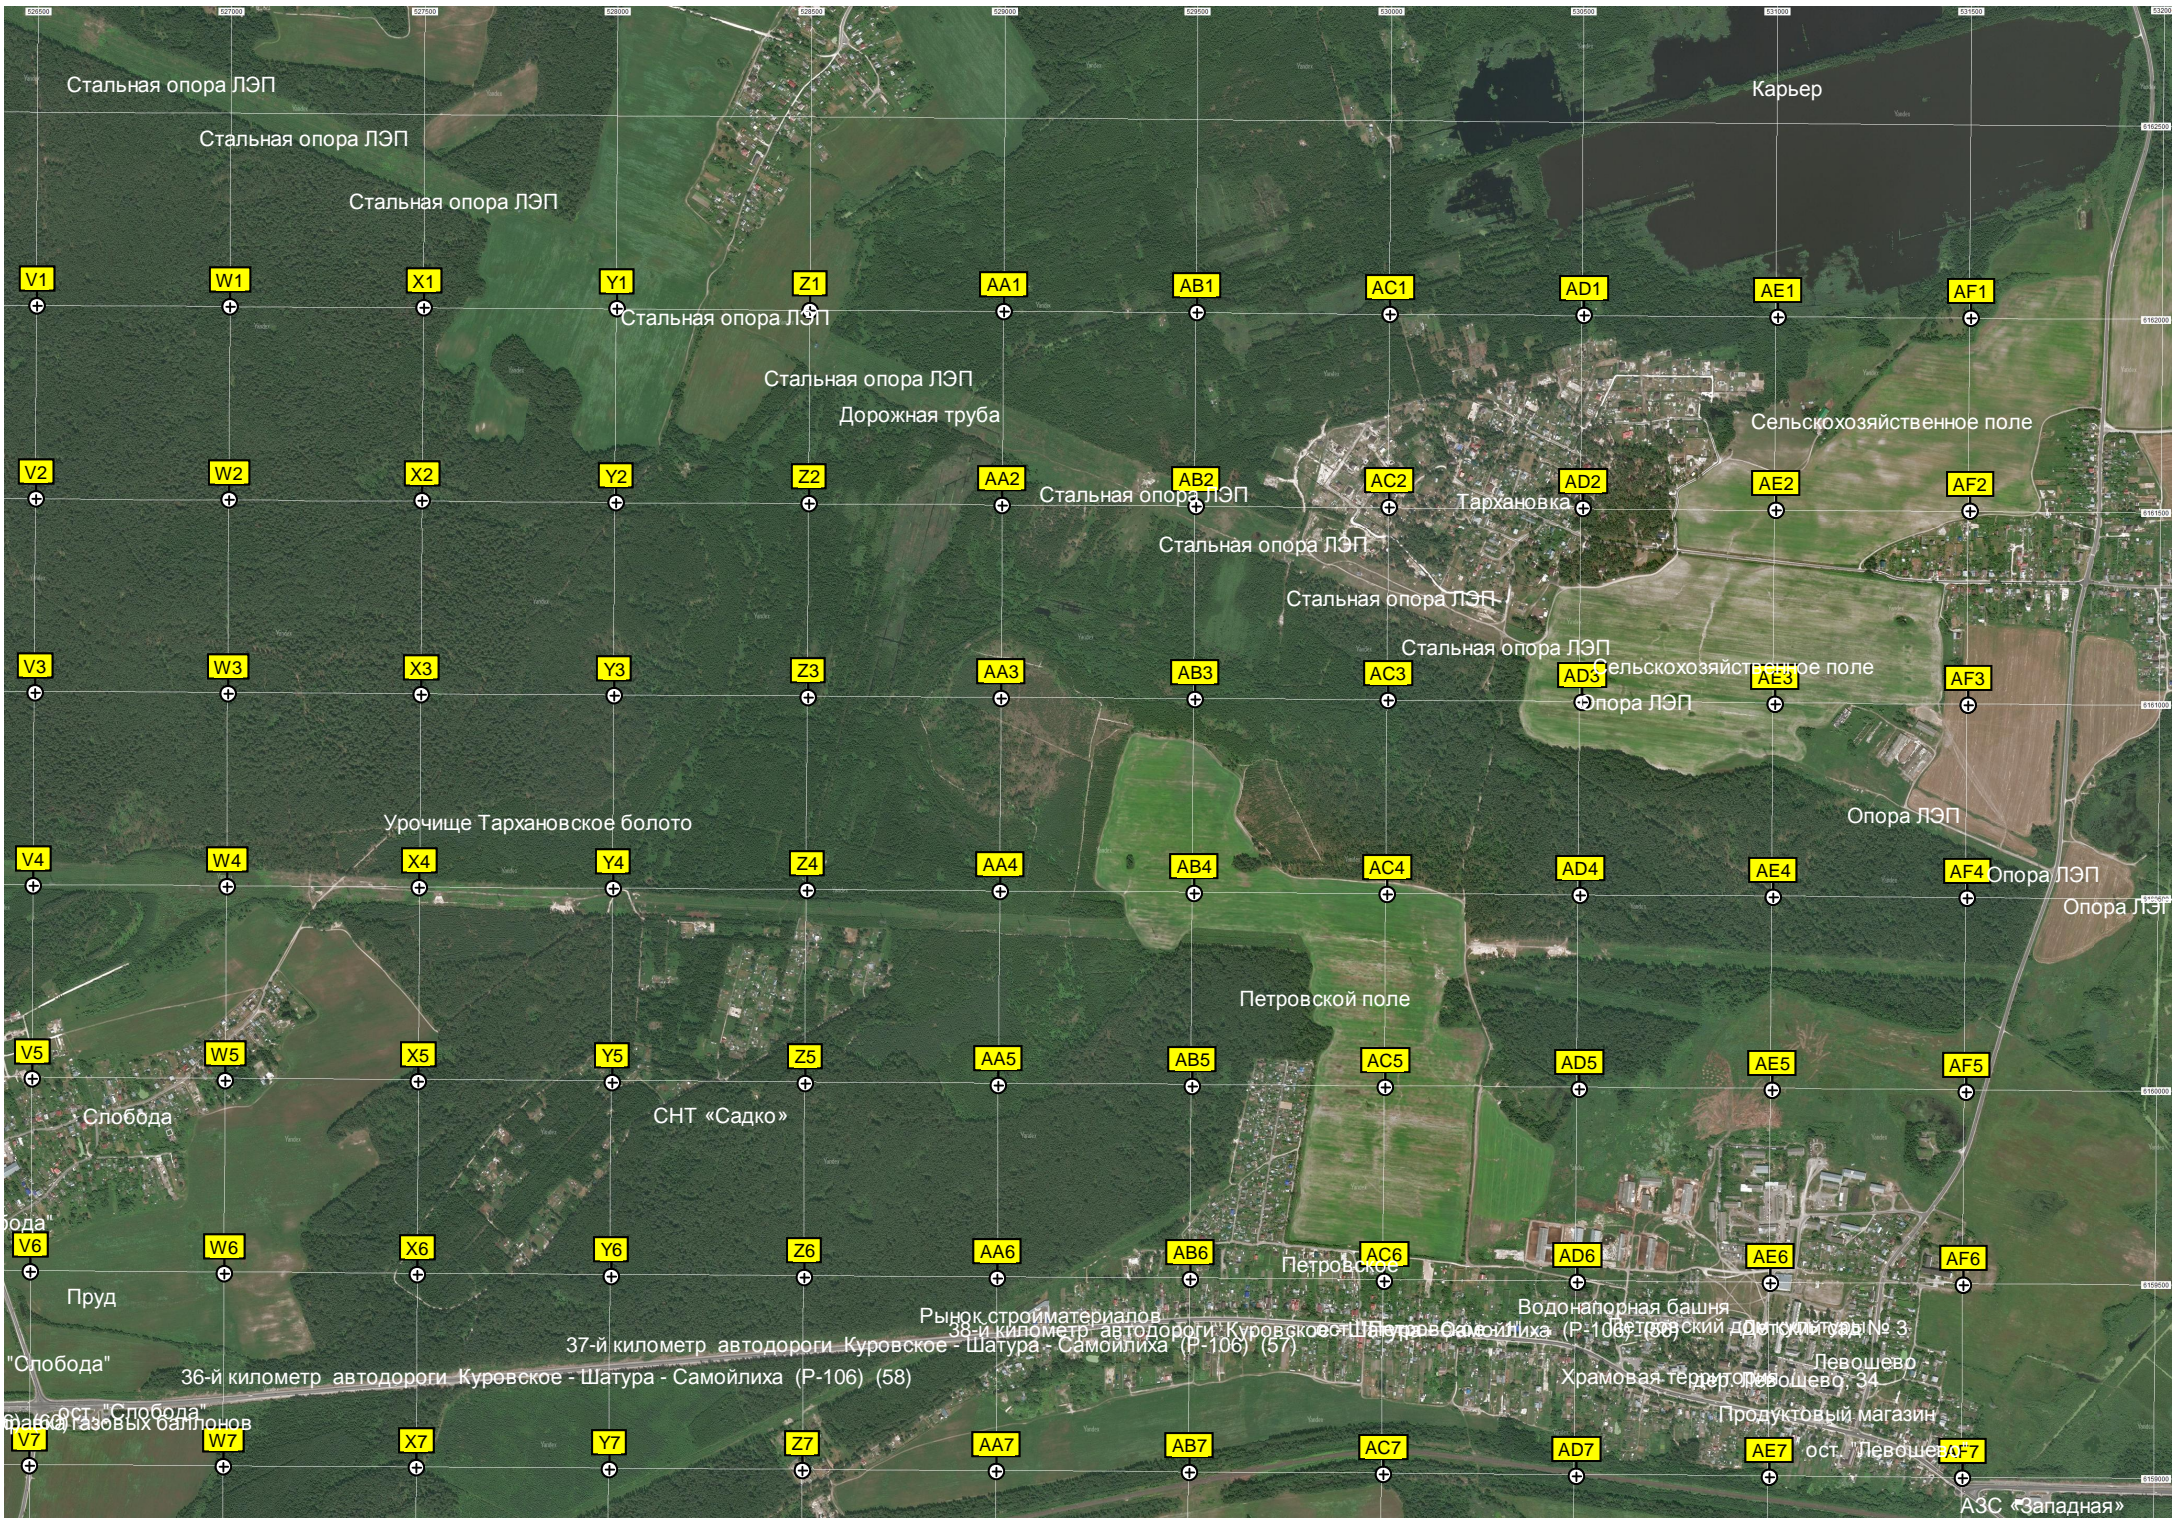

Озеро Велуно

Велино

Пруд

Пруд

ост. "Слоб"

Верховые прогулки на лошадях
Пруд "Пески"

34-й километр автодороги Куровское - Шатура - Самойлиха (СР-34)
ост. «Велино»

ост. "Московские дачи"

Стальная опора ЛЭП

Карьер

Стальная опора ЛЭП

Стальная опора ЛЭП

V1

W1

X1

Y1