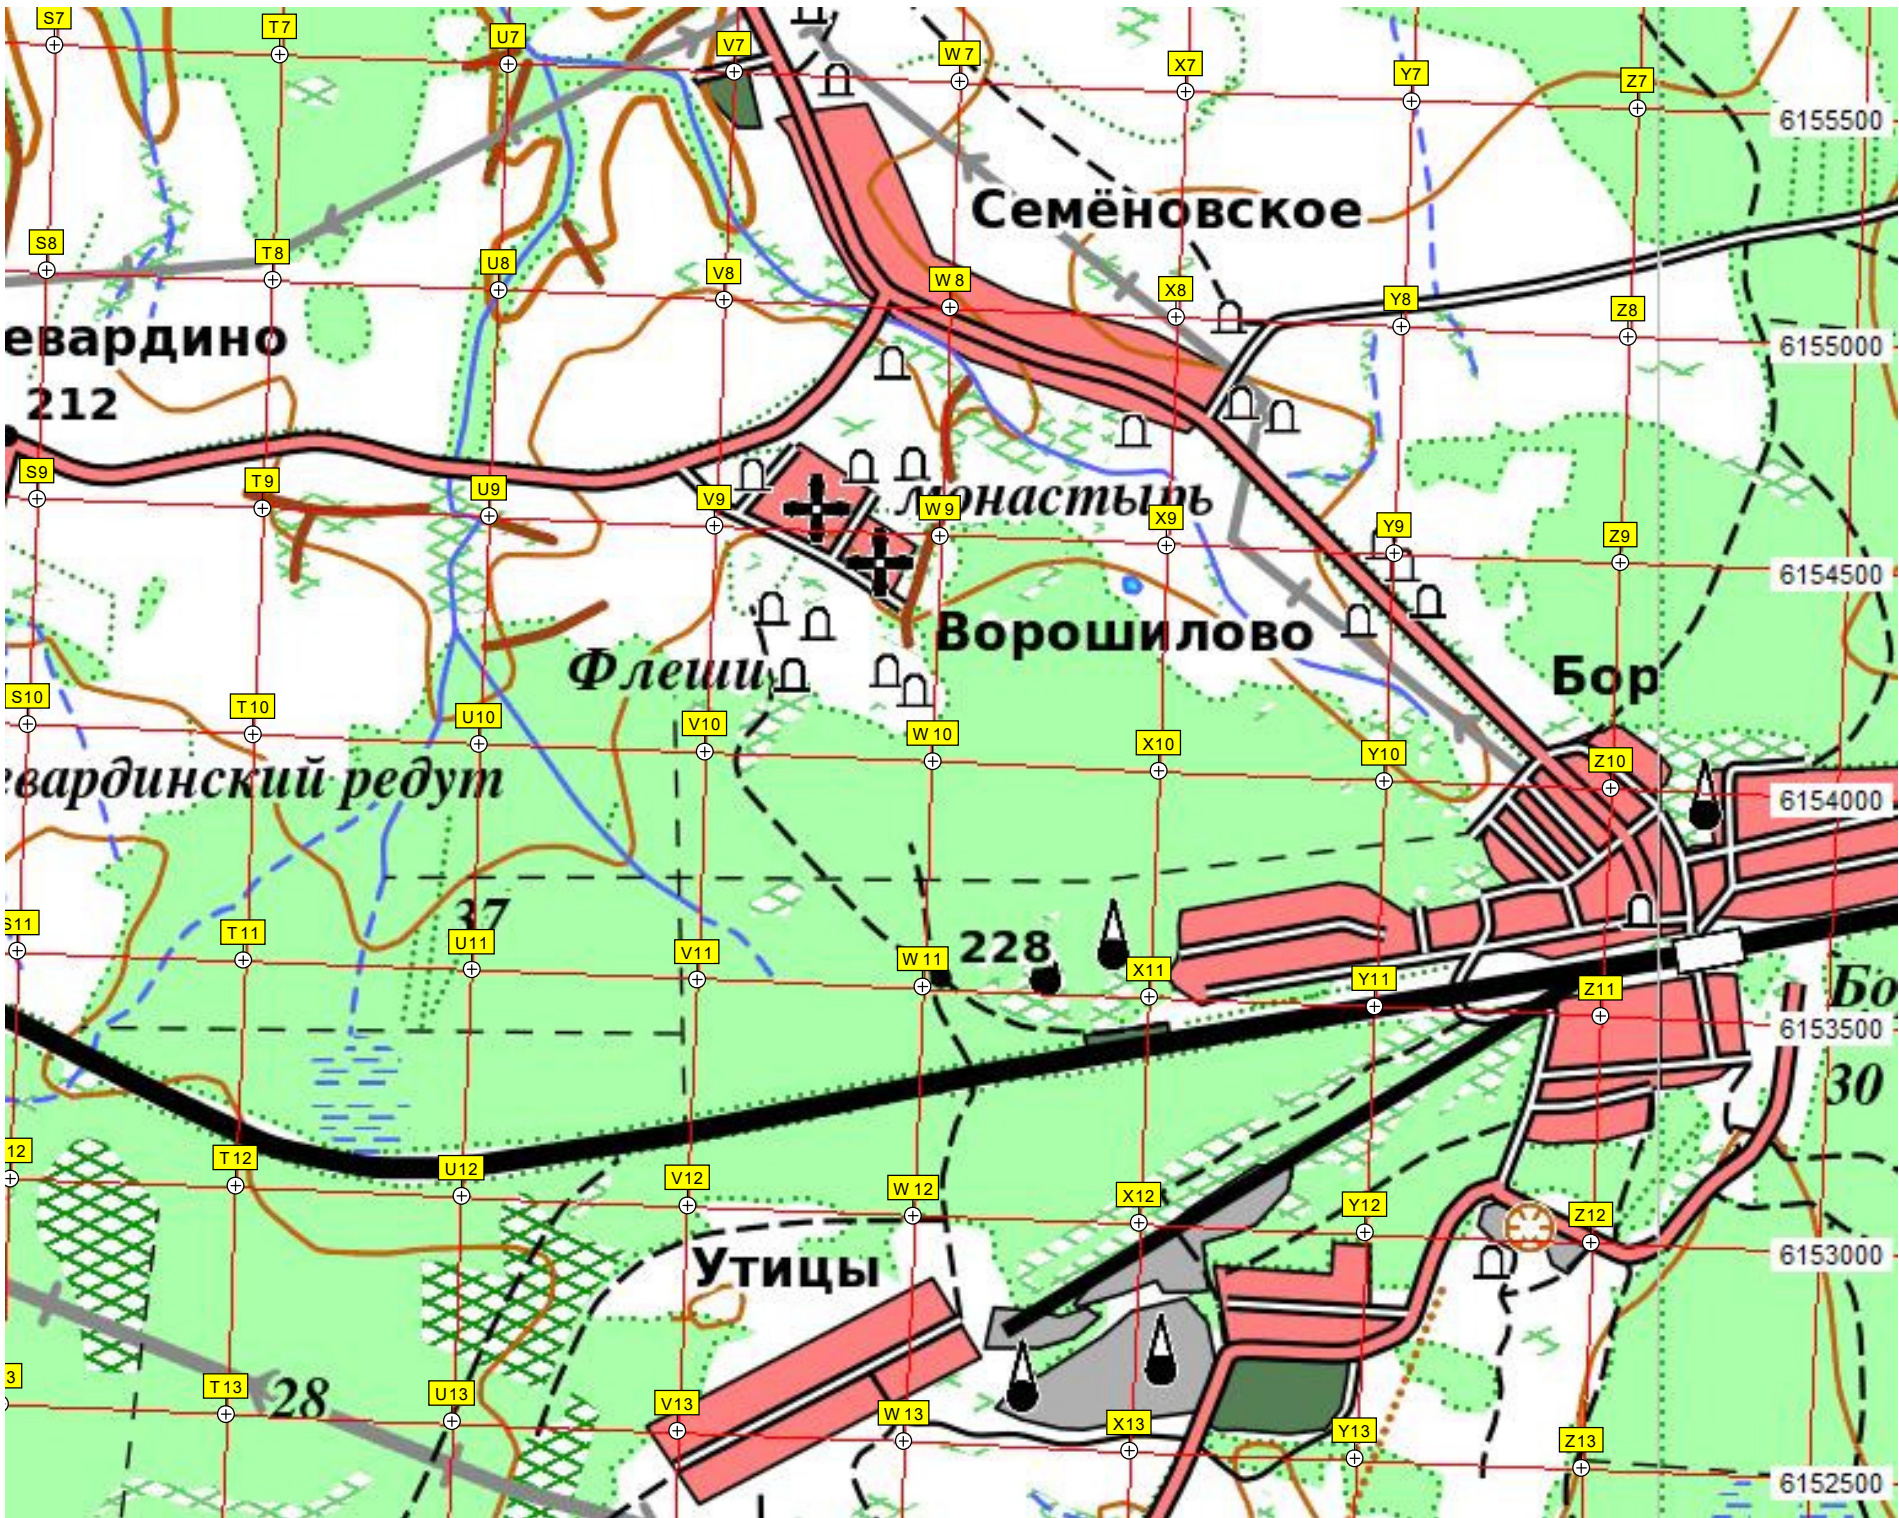

Семёновское
212

Семёновское

Монастырь

Ворошилово

Флеши

Бор

Ворошиловский редут

228

Утицы

Бор

28

30

6155500

6155000

6154500

6154000

6153500

6153000

6152500