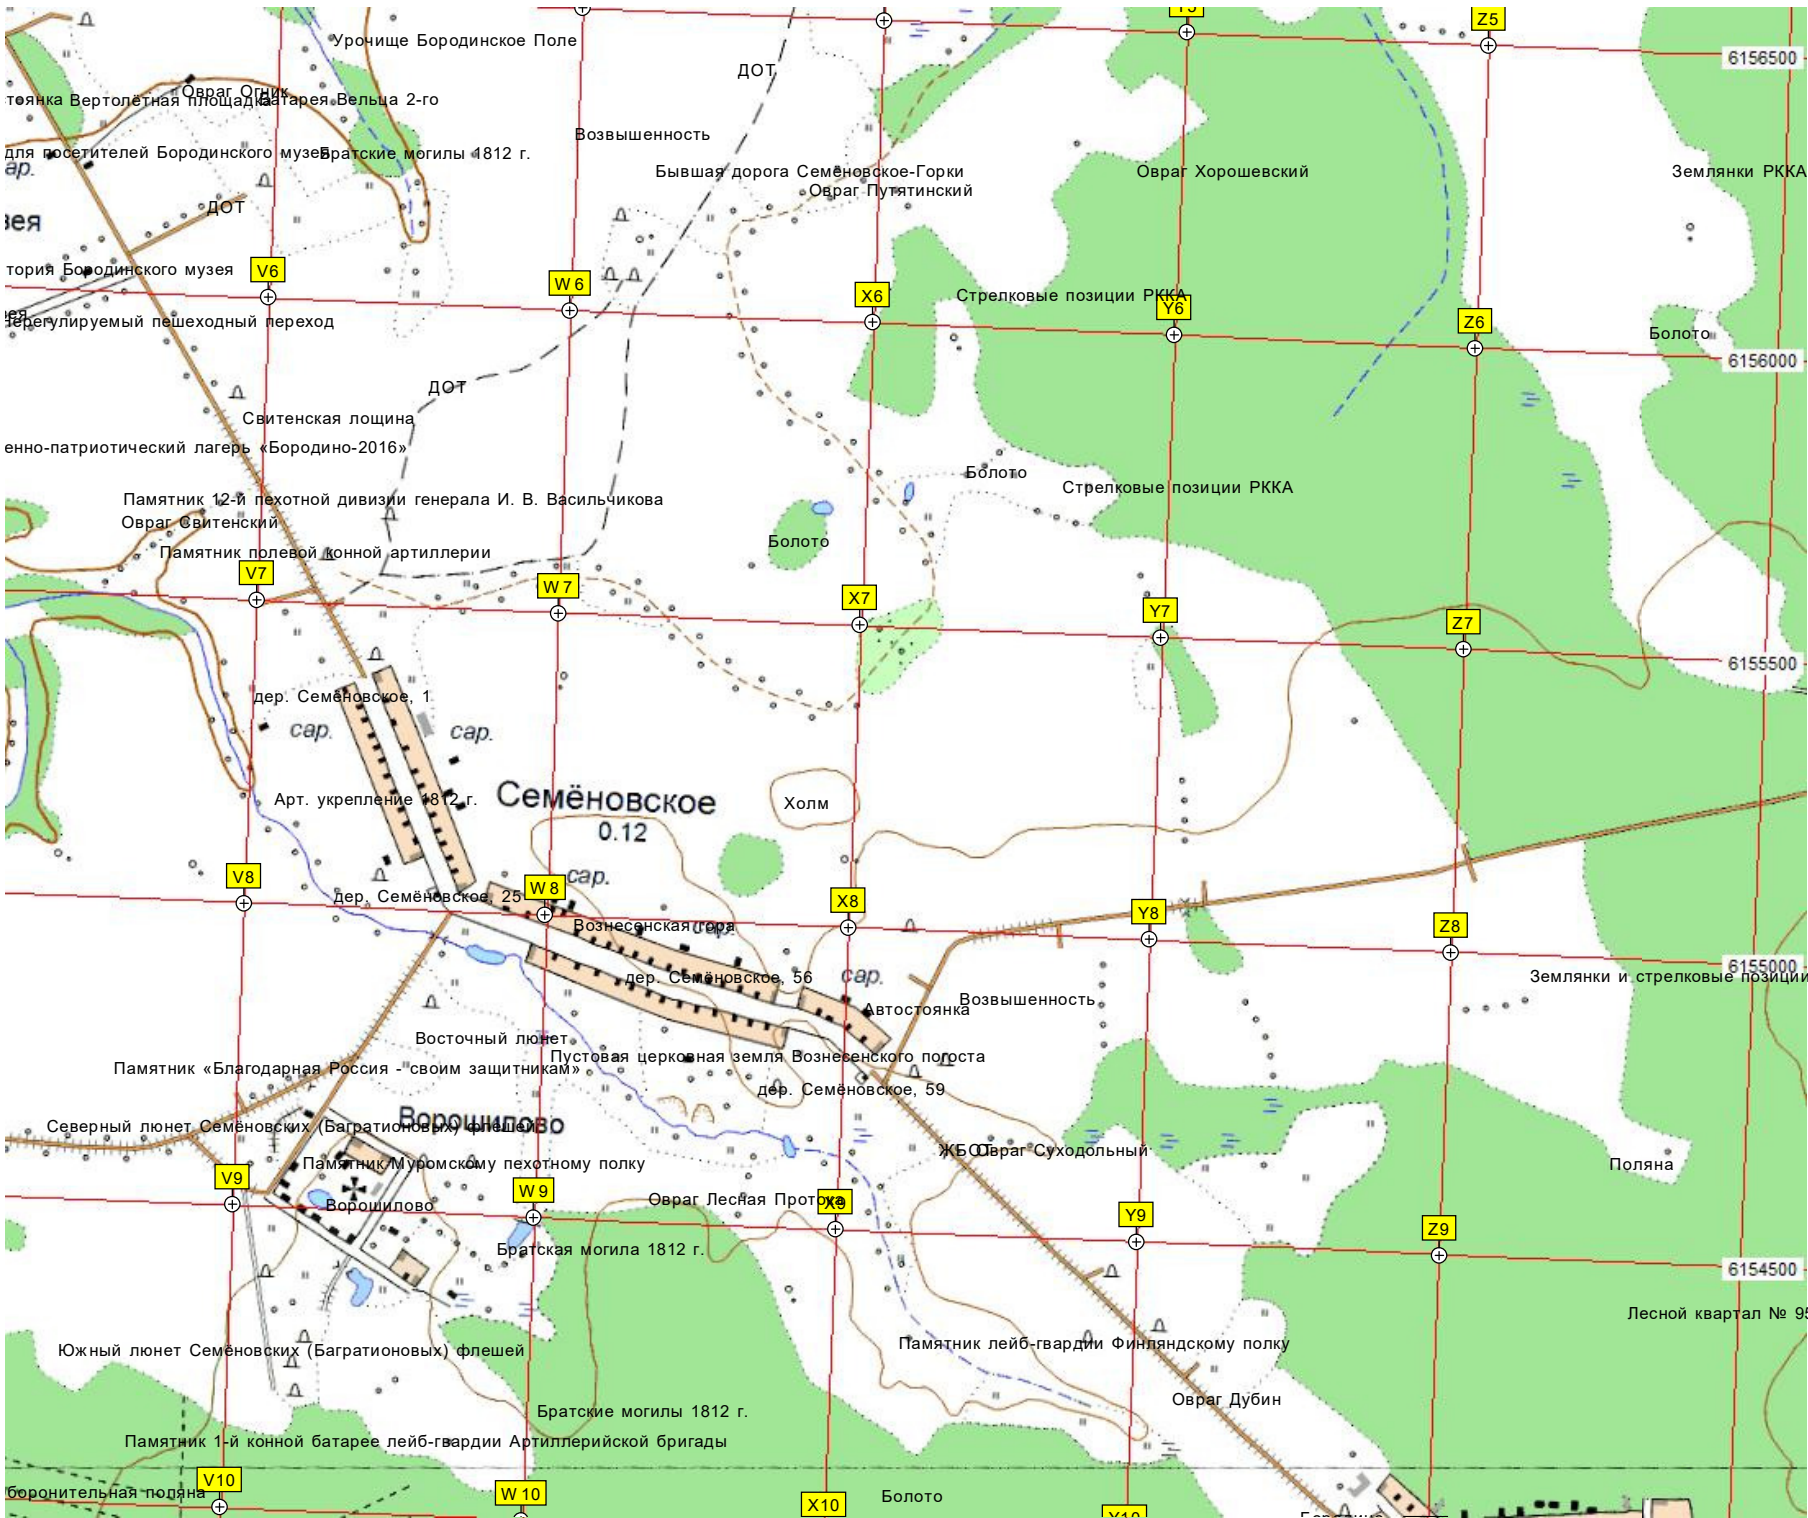

R10

S10

T10

U10

Противотанковый ров

Печатный ретранслямент 1812 г

Урочище Бородинское Поле
Площадка вертолетная
для посетителей Бородинского музея
История Бородинского музея
регулируемый пешеходный переход
Свитенская лощина
енно-патриотический лагерь «Бородино-2016»
Памятник 12-й пехотной дивизии генерала И. В. Васильчикова
Овраг Свитенский
Памятник полевой конной артиллерии
дер. Семёновское, 1
Арт. укрепление 1812 г.
дер. Семёновское, 25
Восточный люнет
Памятник «Благодарная Россия - своим защитникам»
Северный люнет Семёновских (Багратионовых) флешей
Памятник Муромскому пехотному полку
Ворошилово
Южный люнет Семёновских (Багратионовых) флешей
Памятник 1-й конной батарее лейб-гвардии Артиллерийской бригады
боронительная подяна