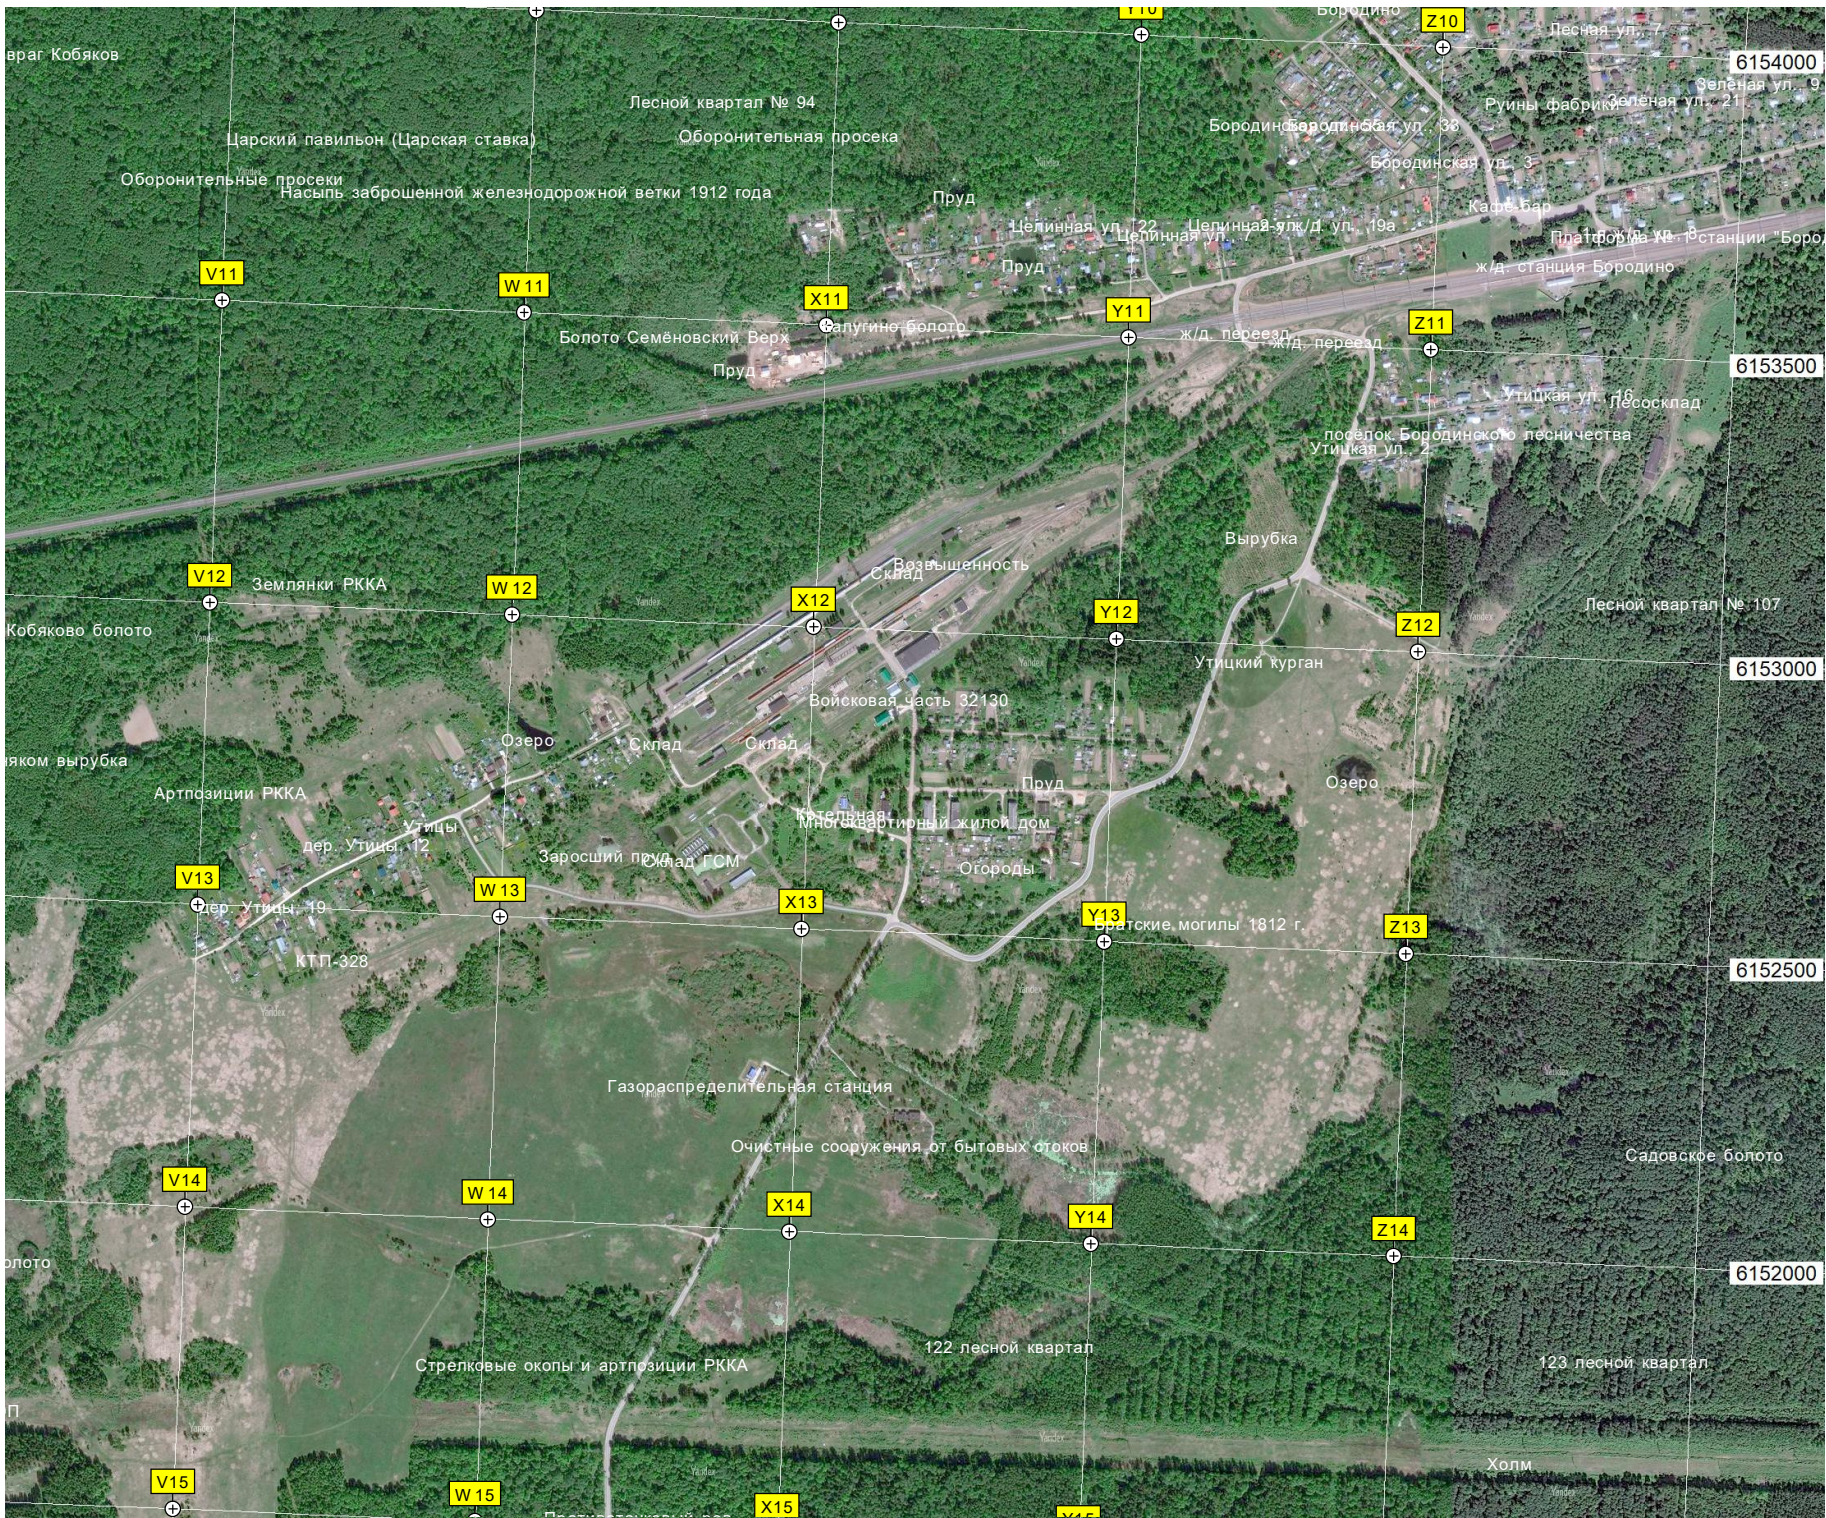

6154000

6153500

6153000

6152500

6152000