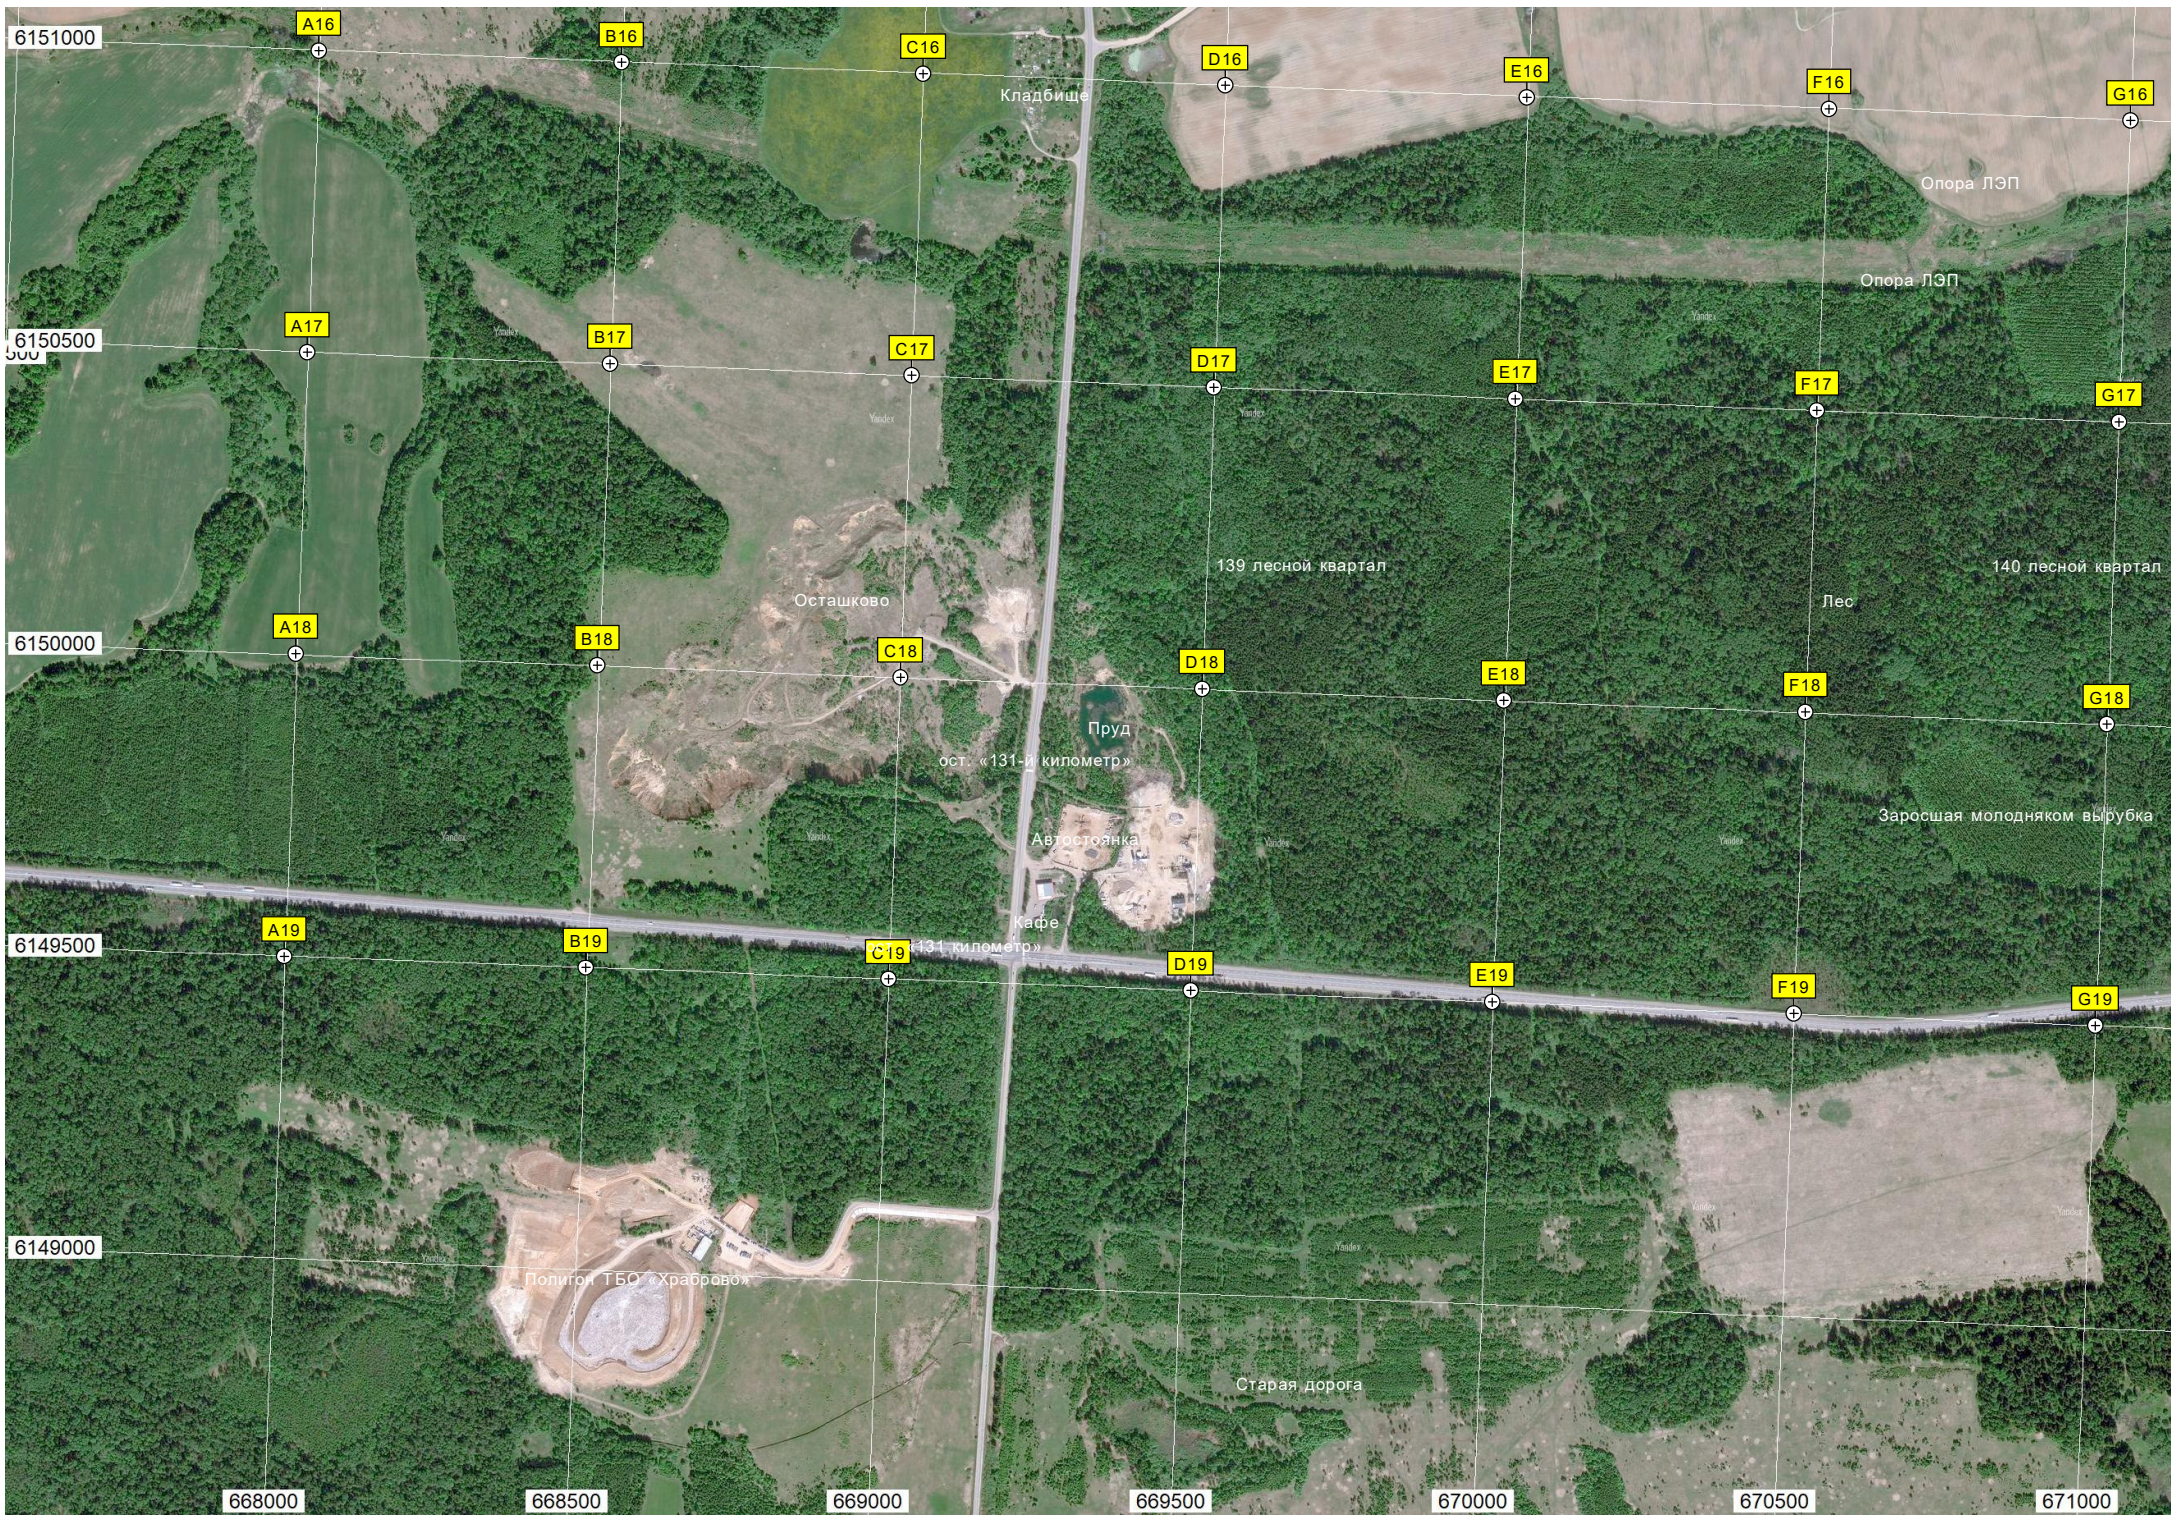

6151000

A16

B16

C16

D16

E16

F16

G16

Кладбище

Опора ЛЭП

Опора ЛЭП

6150500

A17

B17

C17

D17

E17

F17

G17

139 лесной квартал

140 лесной квартал

Осташково

Лес

6150000

A18

B18

C18

D18

E18

F18

G18

Пруд
ост. «131-й километр»

Автостоянка

Заросшая молодняком вырубка

6149500

A19

B19

C19

D19

E19

F19

G19

Кафе
«131 километр»

6149000

Полигон ТБО «Храброво»

Старая дорога

668000

668500

669000

669500

670000

670500

671000