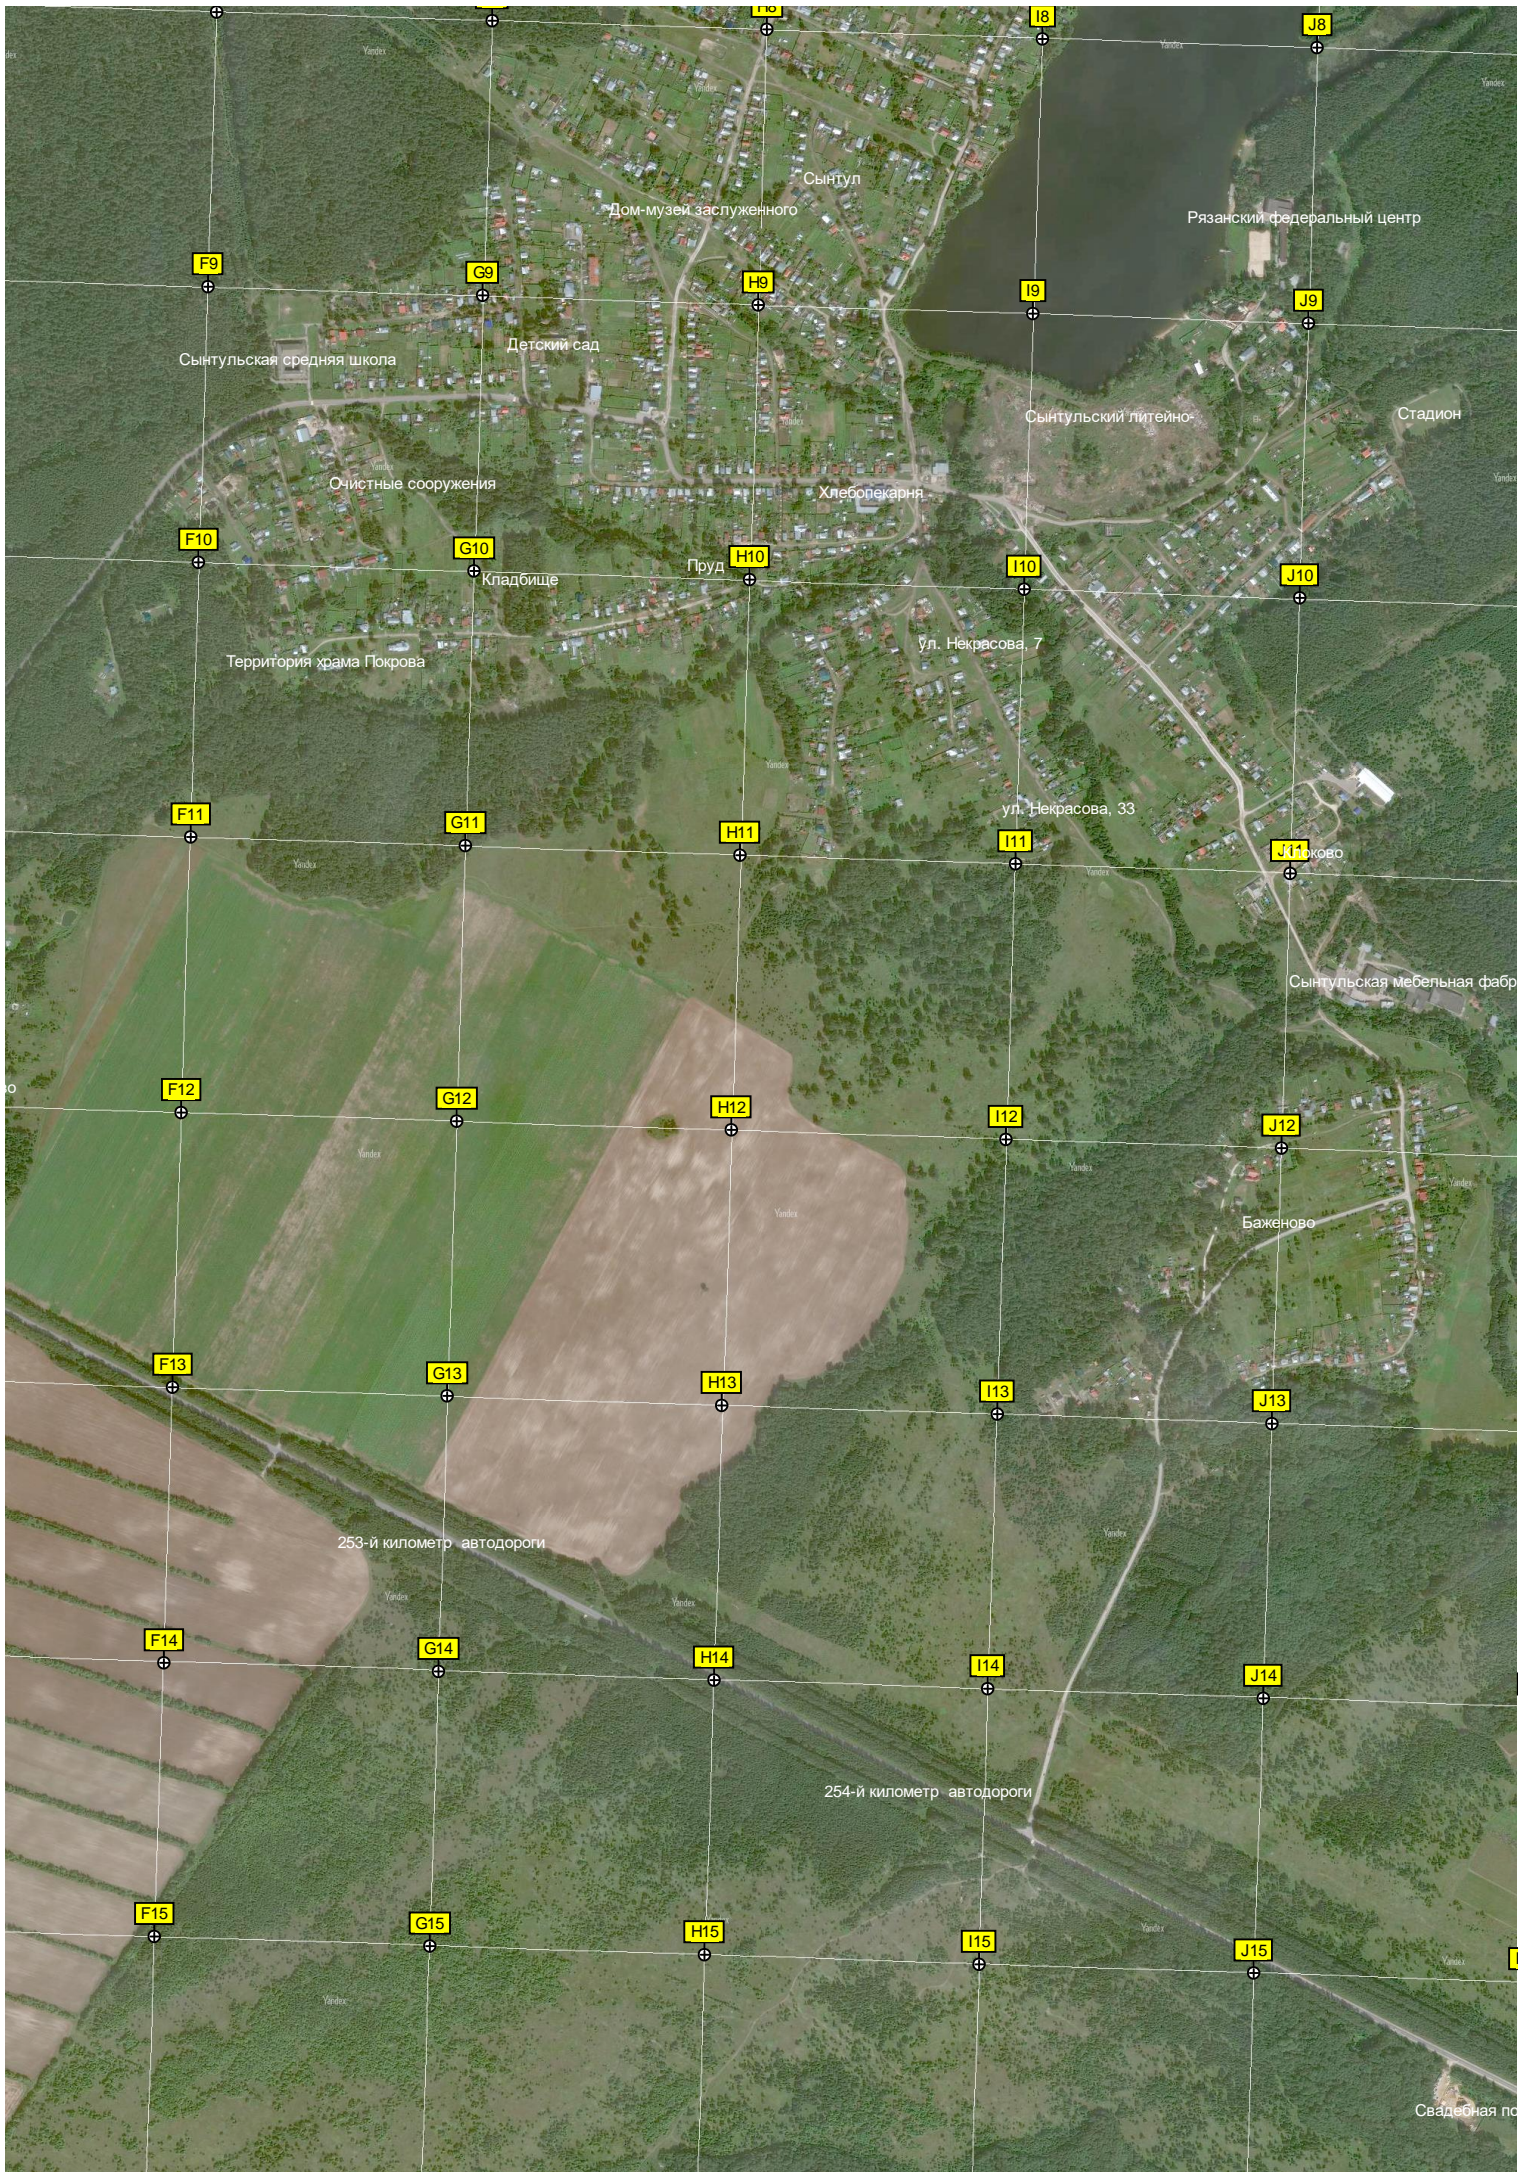

Разрушенные скотные дворы

Булгаково

- K1, L1, M1, N1, O1, P1
- K2, L2, M2, N2, O2, P2
- K3, L3, M3, N3, O3, P3
- K4, L4, M4, N4, O4, P4
- K5, L5, M5, N5, O5, P5
- K6, L6, M6, N6, O6, P6
- K7, L7, M7, N7, O7, P7

Очистные сооружения

Хлебопекарня

Сынтулский литейно

Стадион

Территория храма Покрова

Кладбище

Пруд

Ул. Некрасова, 7