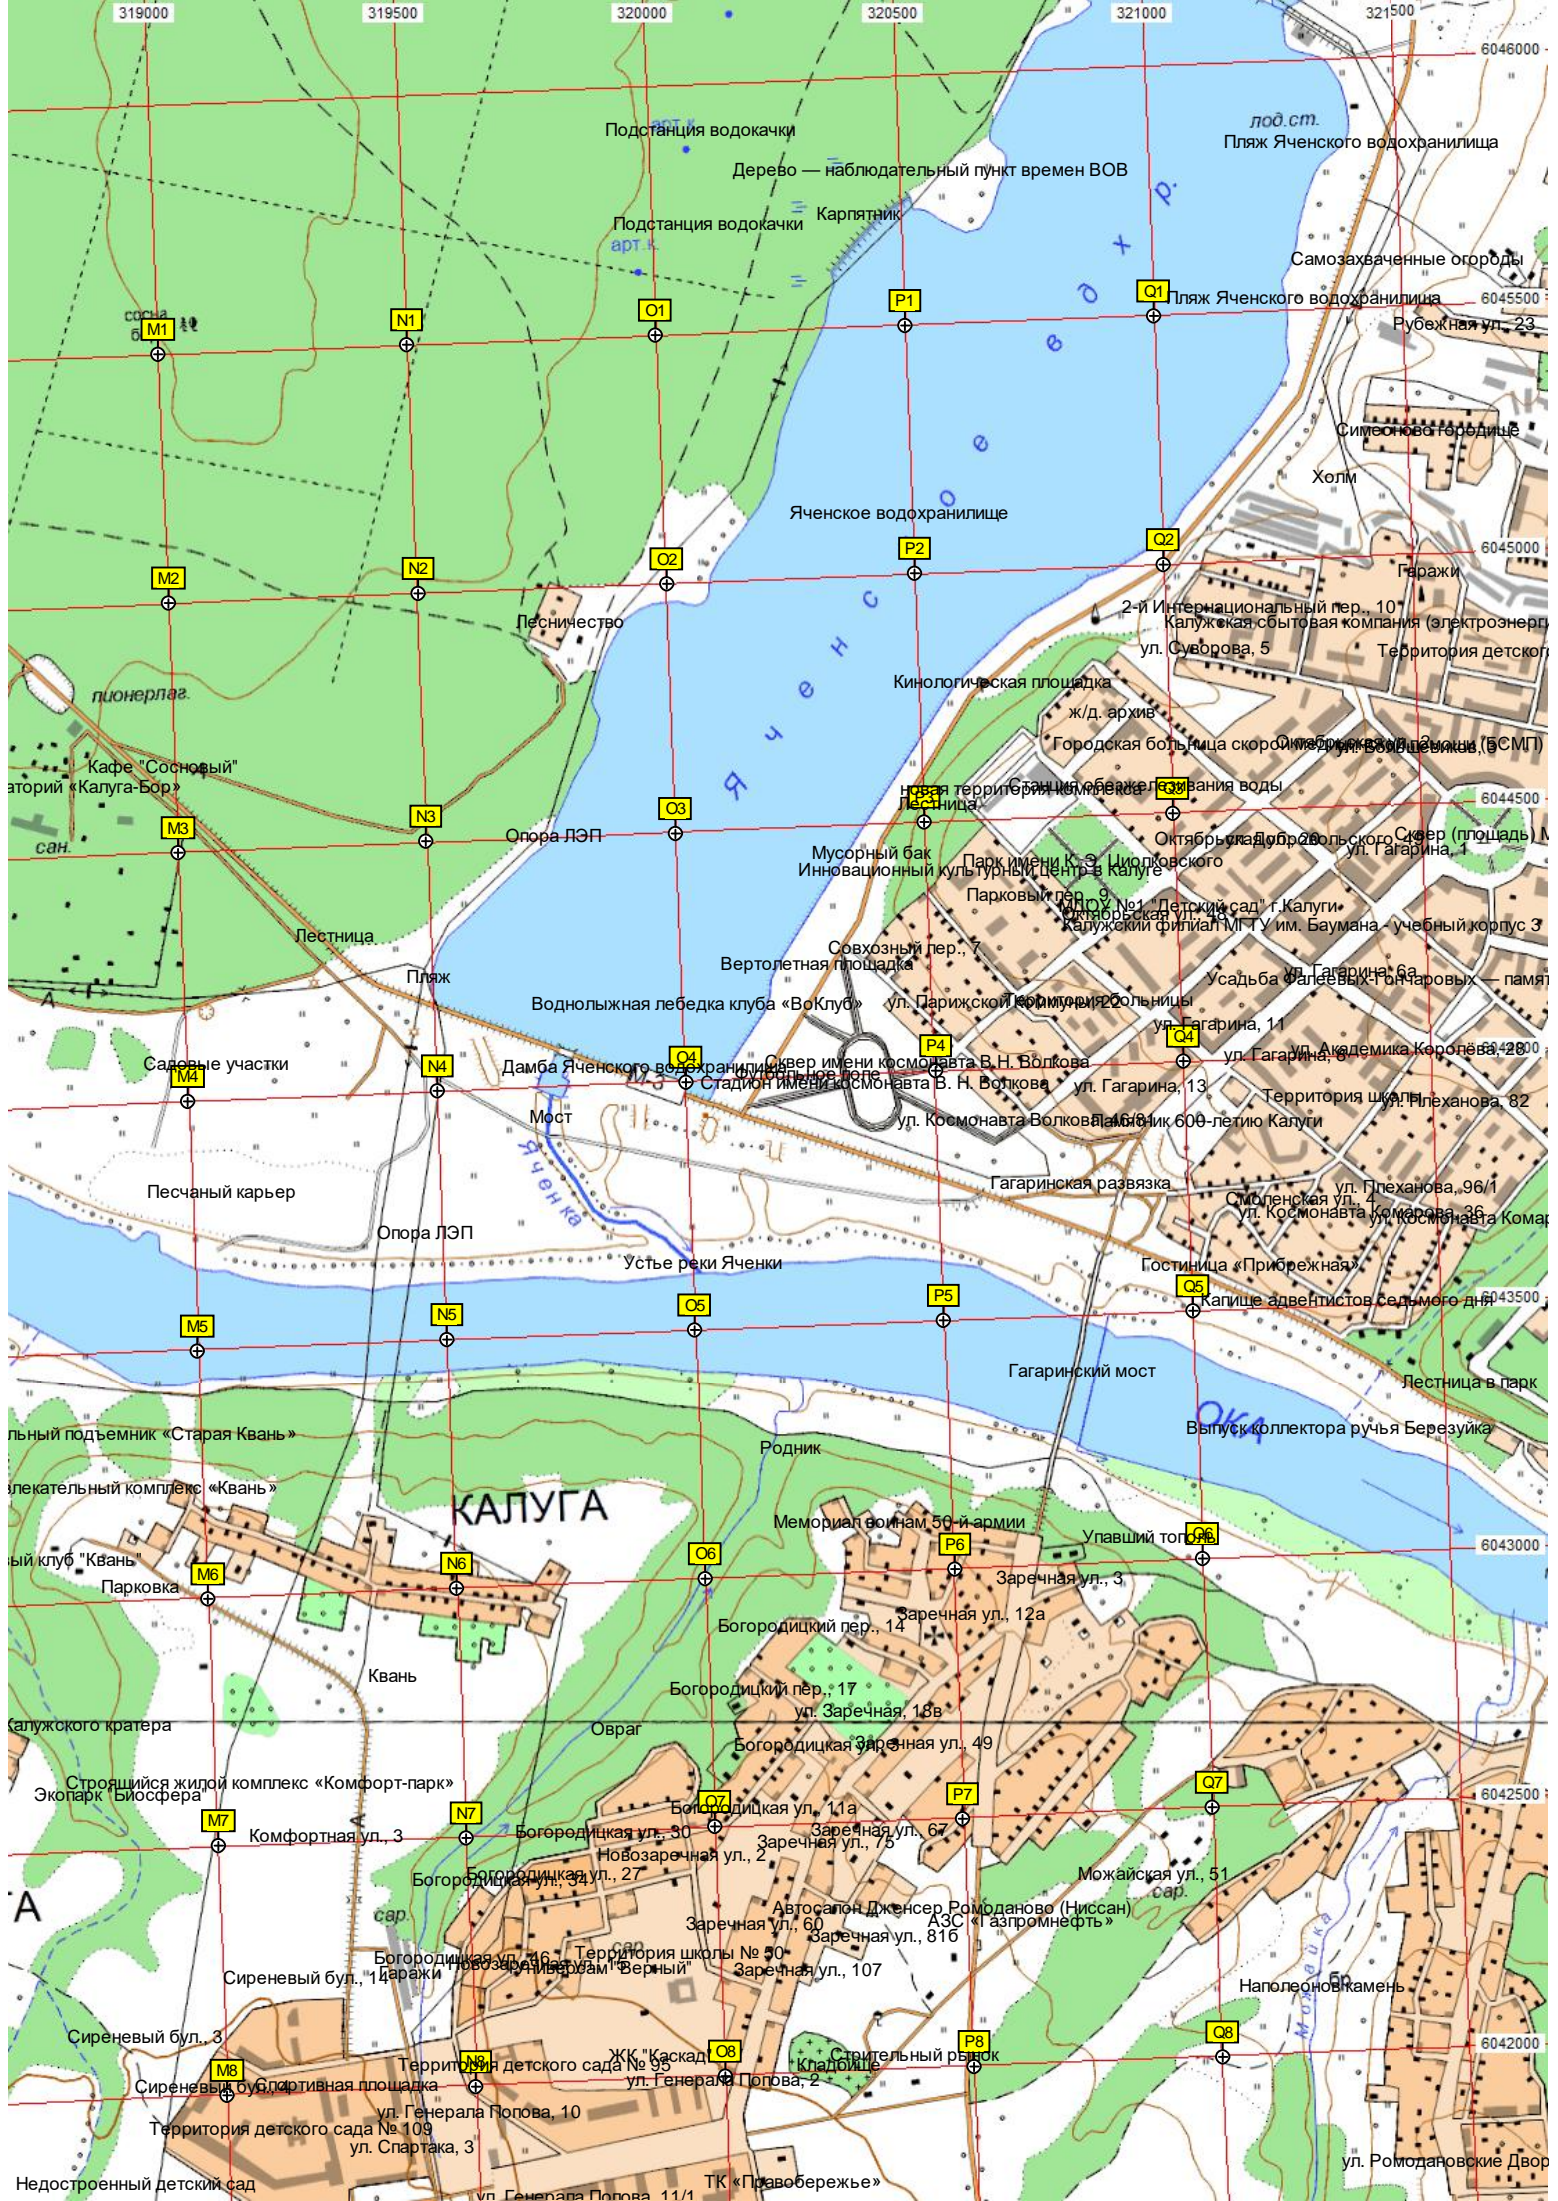

Магазин Праздничный  
Территория школы  
Территория бывшей фермы  
ж/д ул. 2а  
Оборотный тупик  
саб.уч.  
Огорода  
Брод  
Бобрин  
Строительное но  
Песчаный карьер  
Песчаная коса  
Лесная коса  
Остров  
Жельбино  
Жельбино 0.04  
участок  
Братская могила  
Бетонный завод  
Гаражный коопер  
Кладбище  
Устье реки Угры  
Резванское озеро  
старца реки Оки  
Здесь было калище неоязычников-родноверов  
ШОПИНО 2.1 АЦЗ  
1216262

# КАЛУГА

ул. Ромодановские Двор

6042000  
6041500  
6041000  
6040500  
6040000  
6039500  
6039000  
6038500  
6038000

A9  
A10  
A11  
A12  
A13  
A14  
A15  
A16

B9  
B10  
B11  
B12  
B13  
B14  
B15  
B16

C9  
C10  
C11  
C12  
C13  
C14  
C15  
C16

D9  
D10  
D11  
D12  
D13  
D14  
D15  
D16  
D17

E9  
E10  
E11  
E12  
E13  
E14  
E15  
E16  
E17

Поле

"Красново"

Красново

Лес

Варина поляна