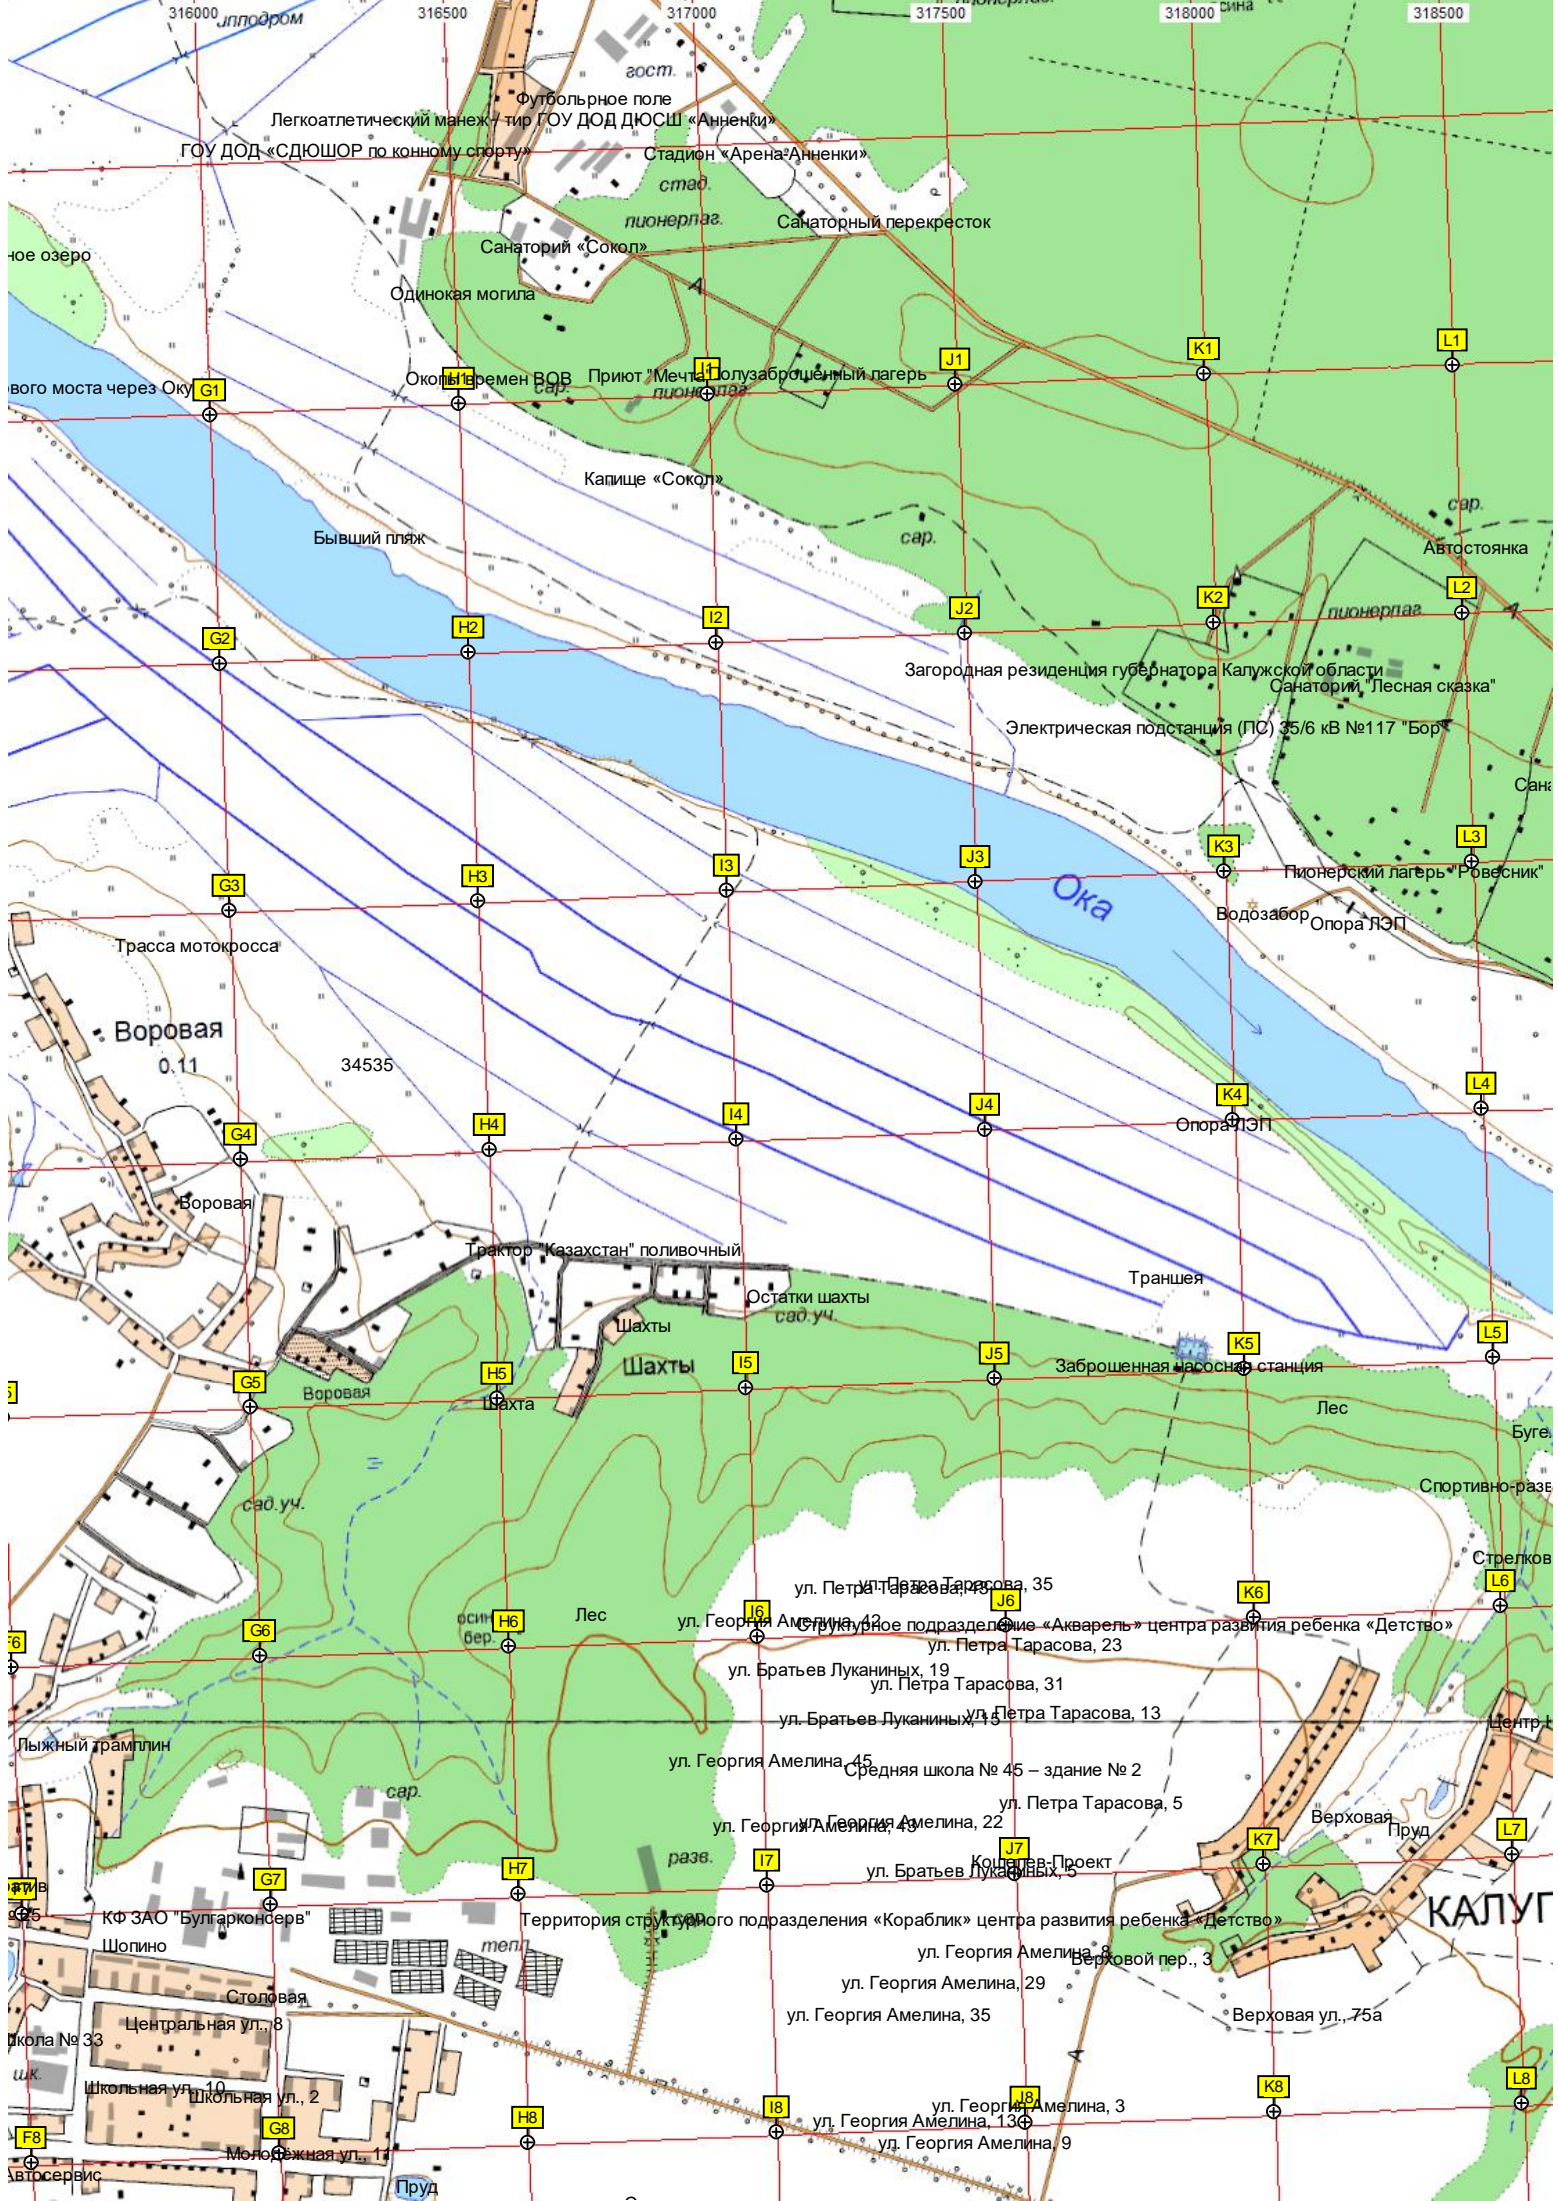

Магазин Праздничный  
Территория школы  
Территория бывшей фермы  
ж/д ул. 2а  
Оборотный тупик  
саб.уч.  
Огорода  
Брод  
Бобрин  
Строительное но  
Песчаный карьер  
Песчаная коса  
Лесная коса  
Остров  
Жельбино  
Жельбино 0.04  
участок  
Братская могила  
Бетонный завод  
Гаражный коопер  
Кладбище  
Устье реки Угры  
Резванское озеро  
старца реки Оки  
Здесь было калище неоязычников-родноверов  
ШОПИНО 2.1 АЦЗ  
1216262

# КАЛУГА

ул. Ромодановские Двор

6042000  
6041500  
6041000  
6040500  
6040000  
6039500  
6039000  
6038500  
6038000

A9  
A10  
A11  
A12  
A13  
A14  
A15  
A16

B9  
B10  
B11  
B12  
B13  
B14  
B15  
B16

C9  
C10  
C11  
C12  
C13  
C14  
C15  
C16

D9  
D10  
D11  
D12  
D13  
D14  
D15  
D16  
D17

E9  
E10  
E11  
E12  
E13  
E14  
E15  
E16  
E17

Поле

"Красново"

Красново

Лес

Варина поляна

бер. сосна

Родник

авт. путь

сад. уч.

Сокоарево  
0.01

Урочище Грачи

Водозаборная станция «Алуга-водоканал»

Озеро Слеведовка