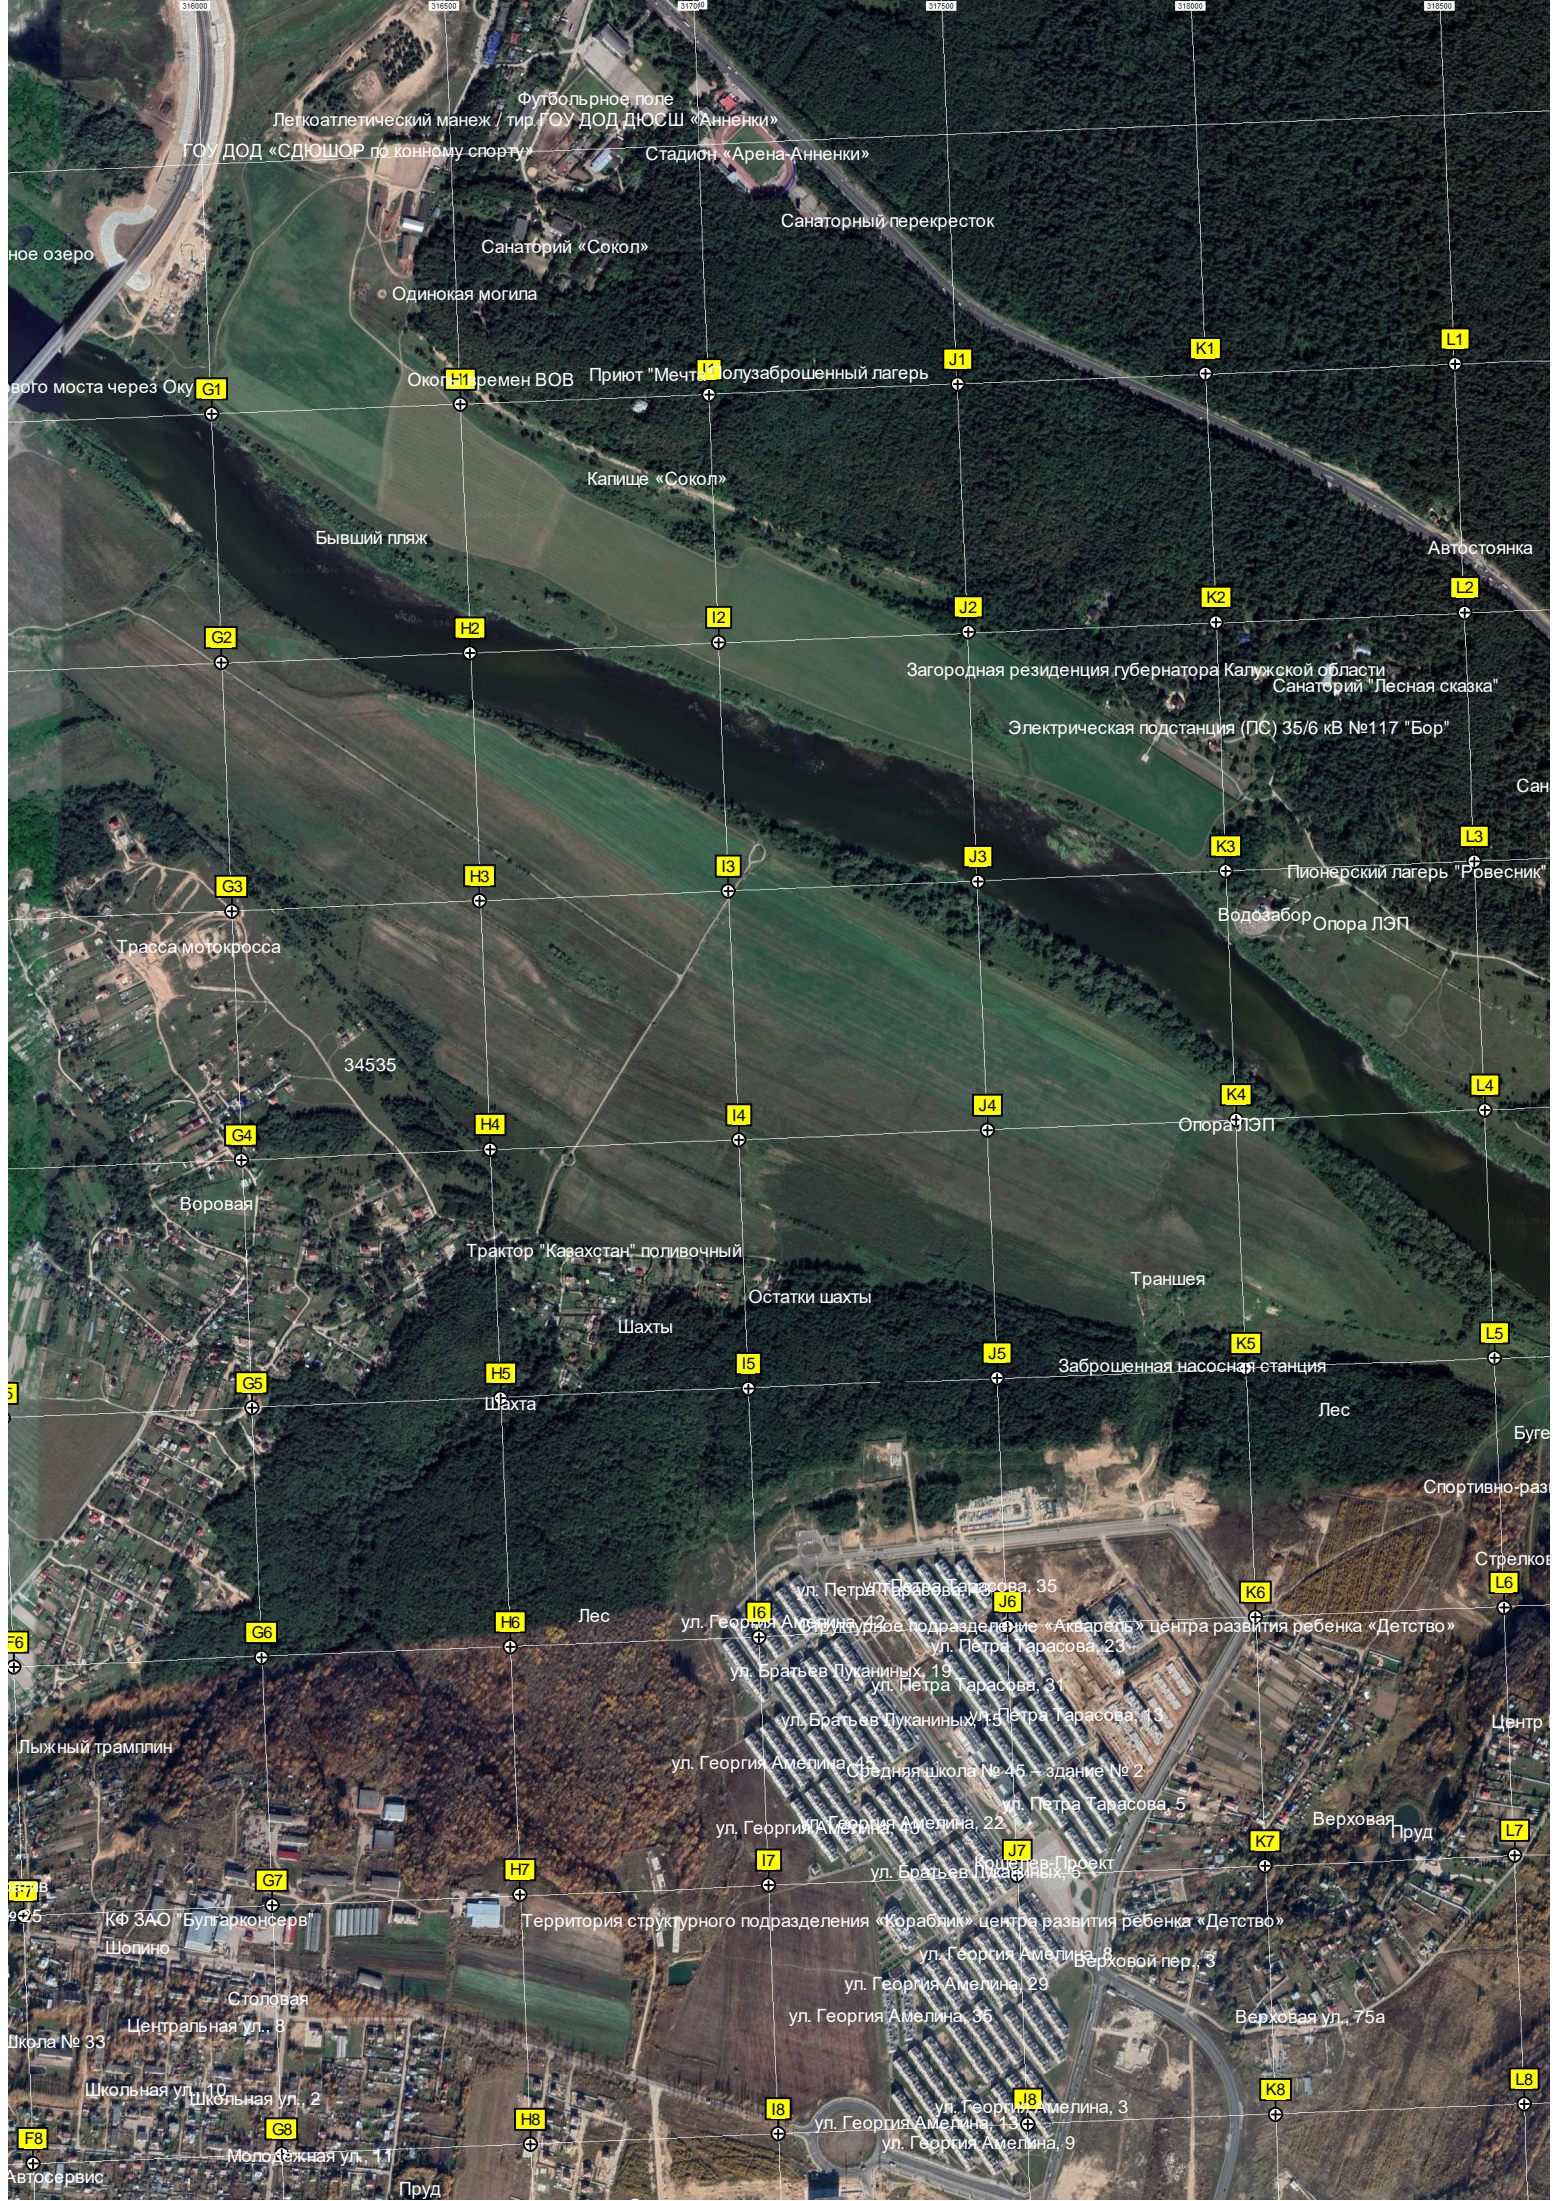

Магазин Праздничный

Дорога

Территория школы  
Школьная ул.  
Территория бывшего  
ж/д ул. 2а

Оборотный тупик

Огороды

Брод

Бобри

Проезд закрыт  
продажа пиломатериалов.

СНТ «Газовик»  
базы ПМС - бывший разворотный треугольник для паровозов

Строительство но

Тупик  
Вытяжной тупик

Песчаная коса

Песчаный карьер

СНТ «Путеец»

старица реки Оки

Остров

Резванское озеро

Песчаная коса  
Устье реки Угры

Кладбище

Жельюбино

участок

Братская могила

Бетонный завод

Гаражный коопер  
Конечная остановка автобуса №  
Высота 211,61

Пруд

Здесь было капище неоязычников-родноверов

6161

1216262

Футбольное поле  
Легкоатлетический манеж / тир ГОУ ДОД ДЮСШ «Анненки»  
ГОУ ДОД «СДЮШОР по конному спорту»  
Стадион «Арена-Анненки»

Санаторий «Сокол»