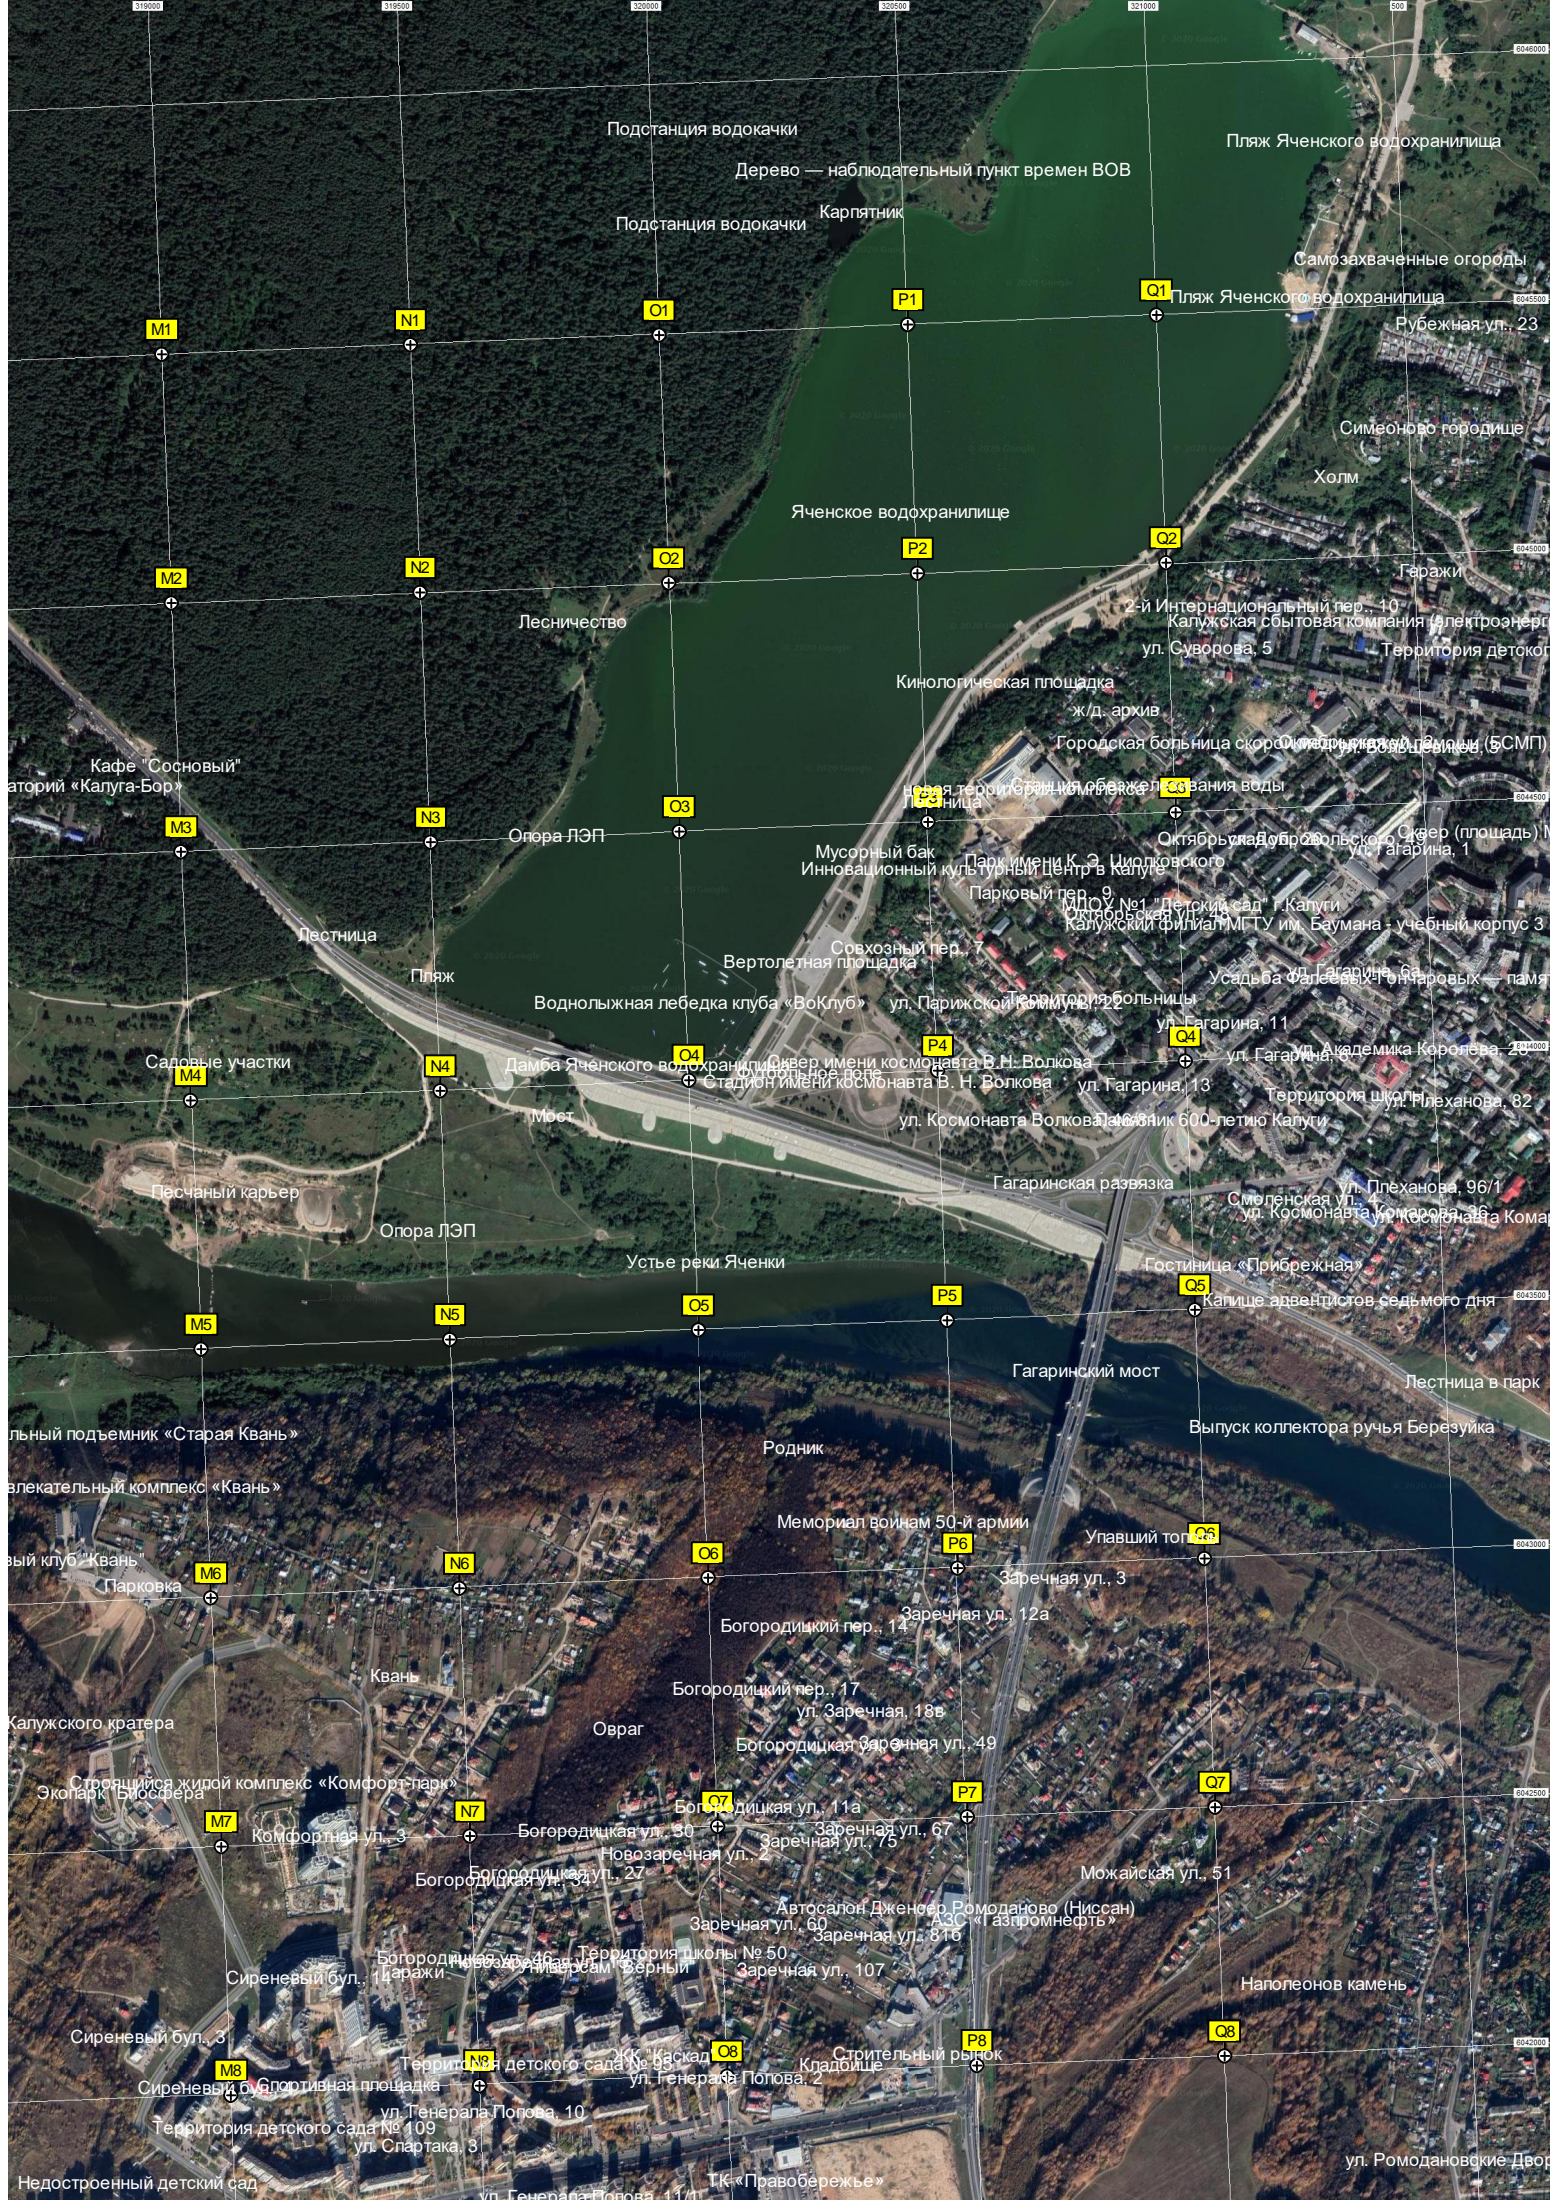

ул. Петра Тарасова, 35  
ул. Георгия Амелина, 22  
ул. Братьев Пуканиных, 19  
ул. Петра Тарасова, 31  
ул. Братьев Пуканиных, 15  
ул. Петра Тарасова, 13

ул. Георгия Амелина, 45  
Средняя школа №46 - здание №2  
ул. Петра Тарасова, 5  
ул. Георгия Амелина, 22  
ул. Братьев Пуканиных, 6  
ул. Георгия Амелина, 8  
ул. Георгия Амелина, 29  
ул. Георгия Амелина, 35

Территория структурного подразделения «Кораблик» центра развития ребенка «Детство»

ул. Георгия Амелина, 7  
ул. Георгия Амелина, 3  
ул. Георгия Амелина, 29  
ул. Георгия Амелина, 35

Верховая ул., 75а

ул. Георгия Амелина, 3  
ул. Георгия Амелина, 13  
ул. Георгия Амелина, 9

Автосервис

Пруд

Подстанция водокачки

Дерево — наблюдательный пункт времен ВОВ

Пляж Яченского водохранилища

Подстанция водокачки

P1

Q1