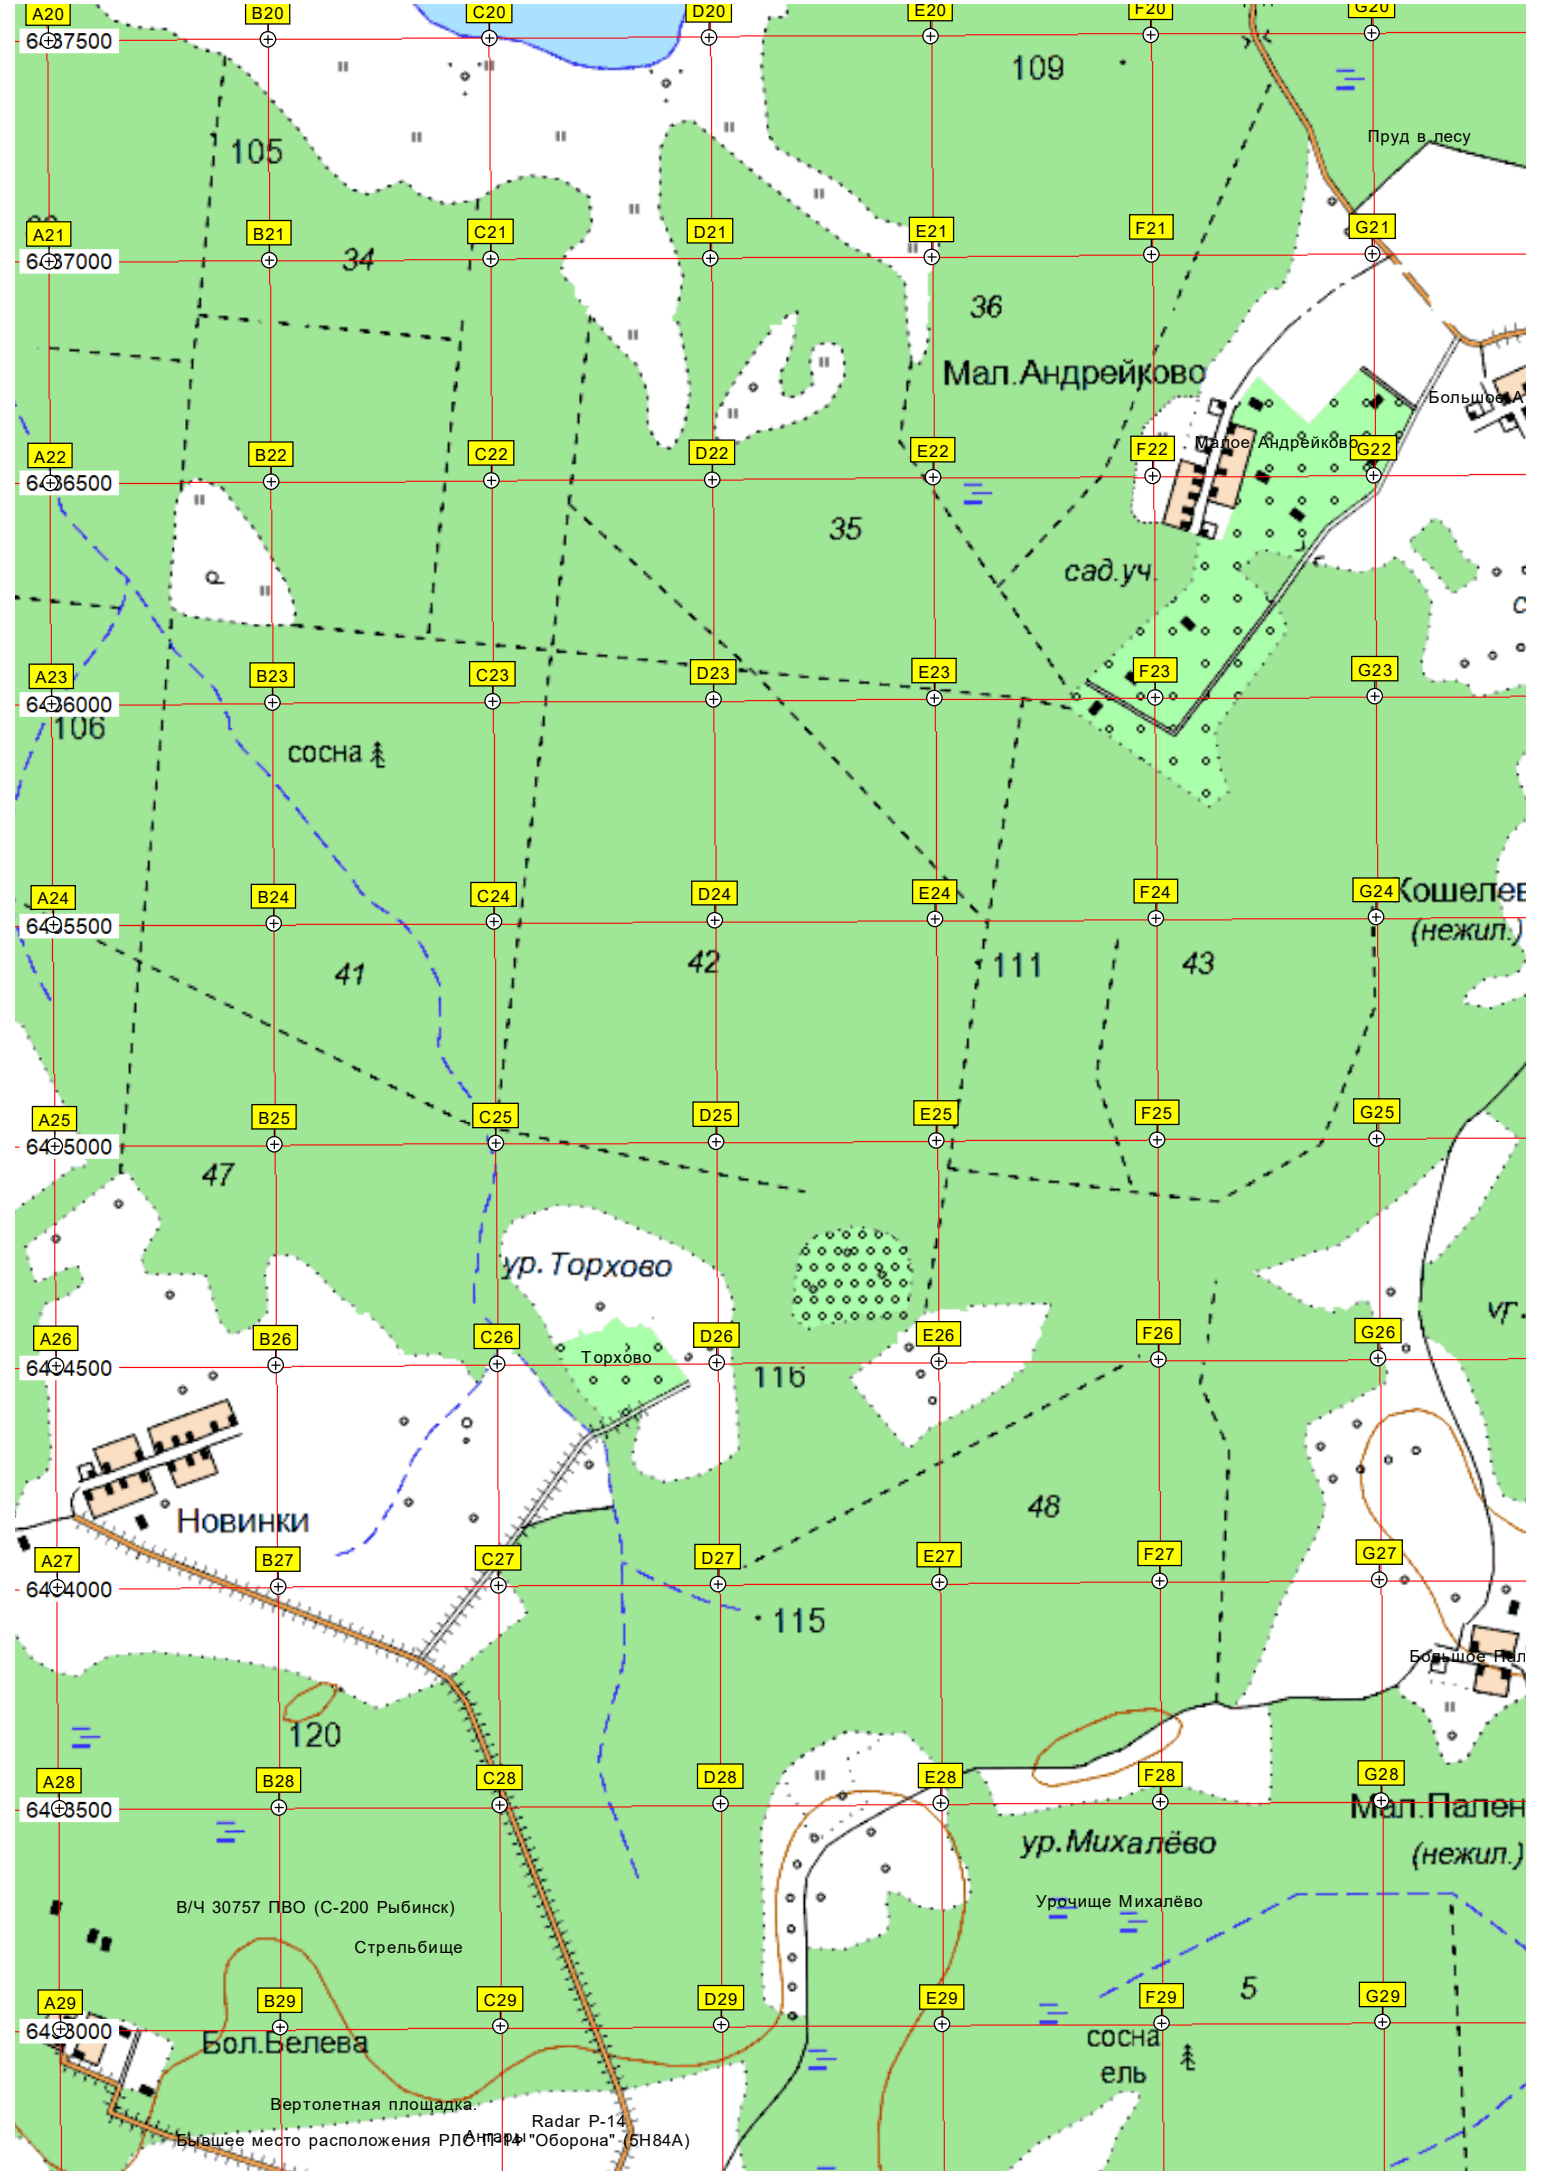

Захоронение ВолгоЛаз

Могила А.Д. Радловой

Опора

Газорас

A20

B20

C20

D20