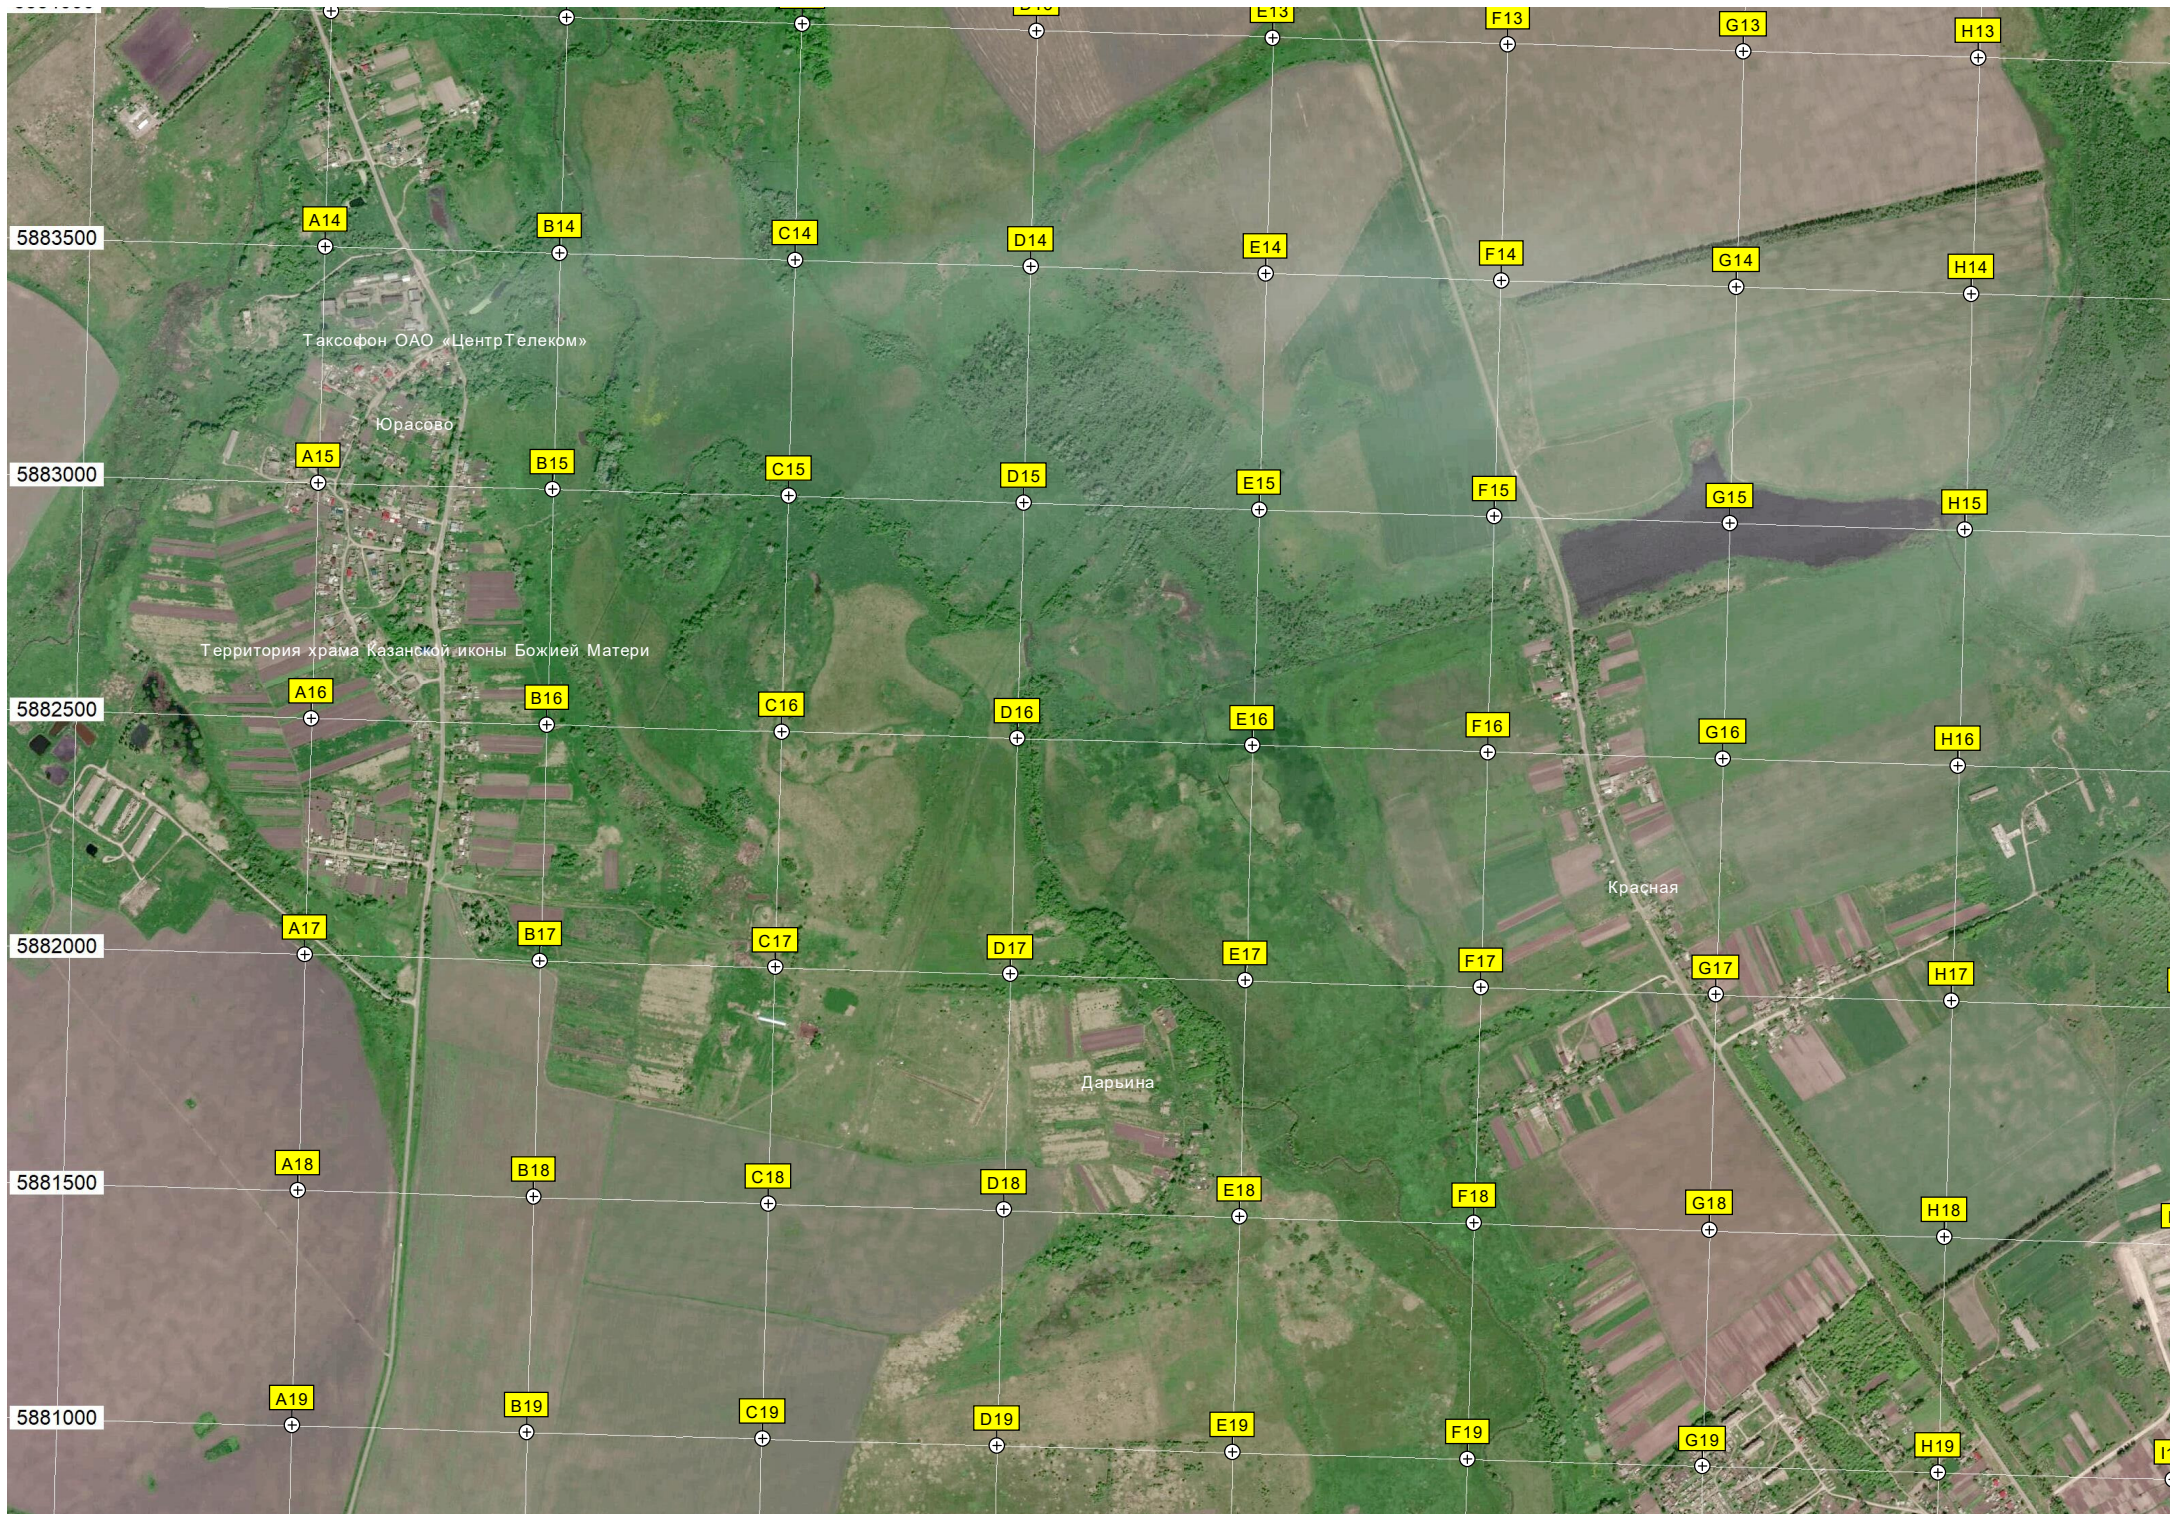

Исток р. Лубны

Яковлева

5884500

I13

J13

K13

L13

M13