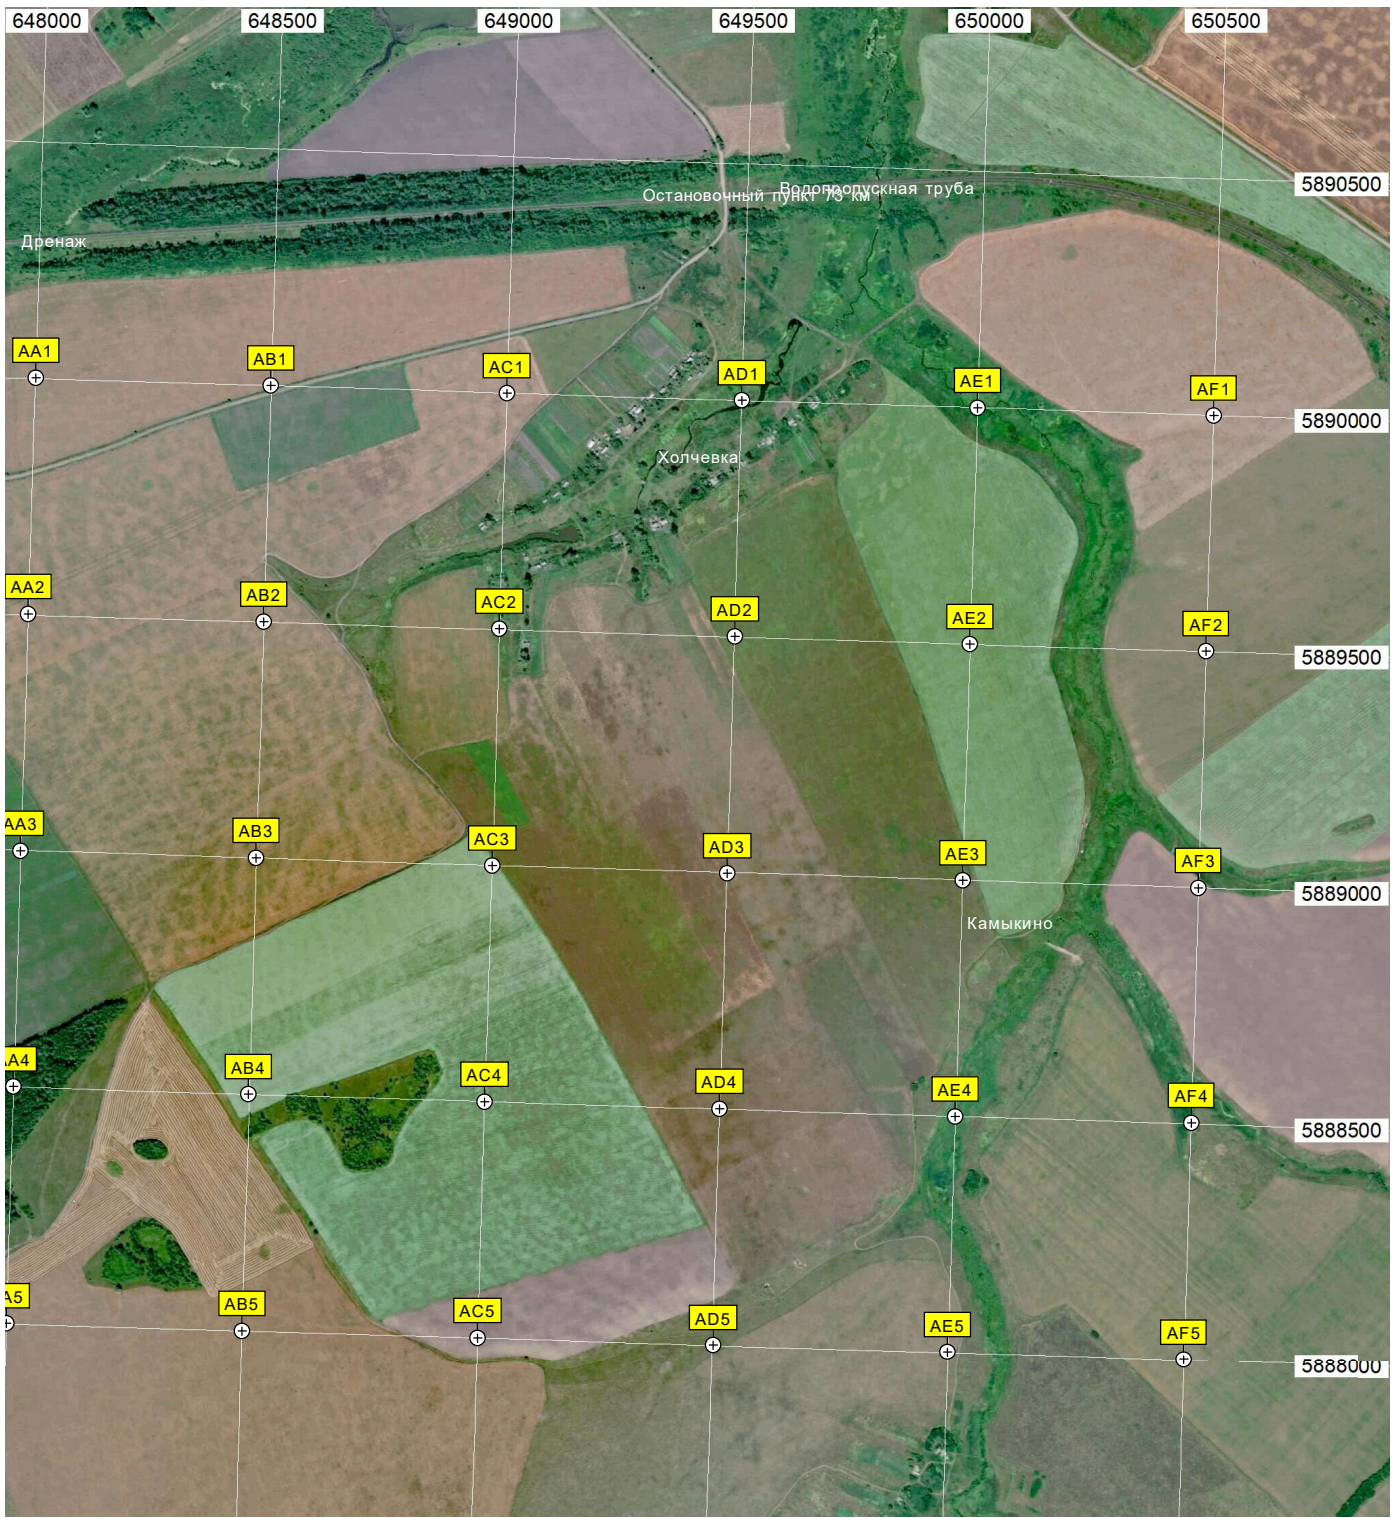

Березина

Девять Дубов

Кладбище

Пруд

Место поединка Ильи Муромца с Соловьём-Разбойником

Новая Деревня

5887000

5886500