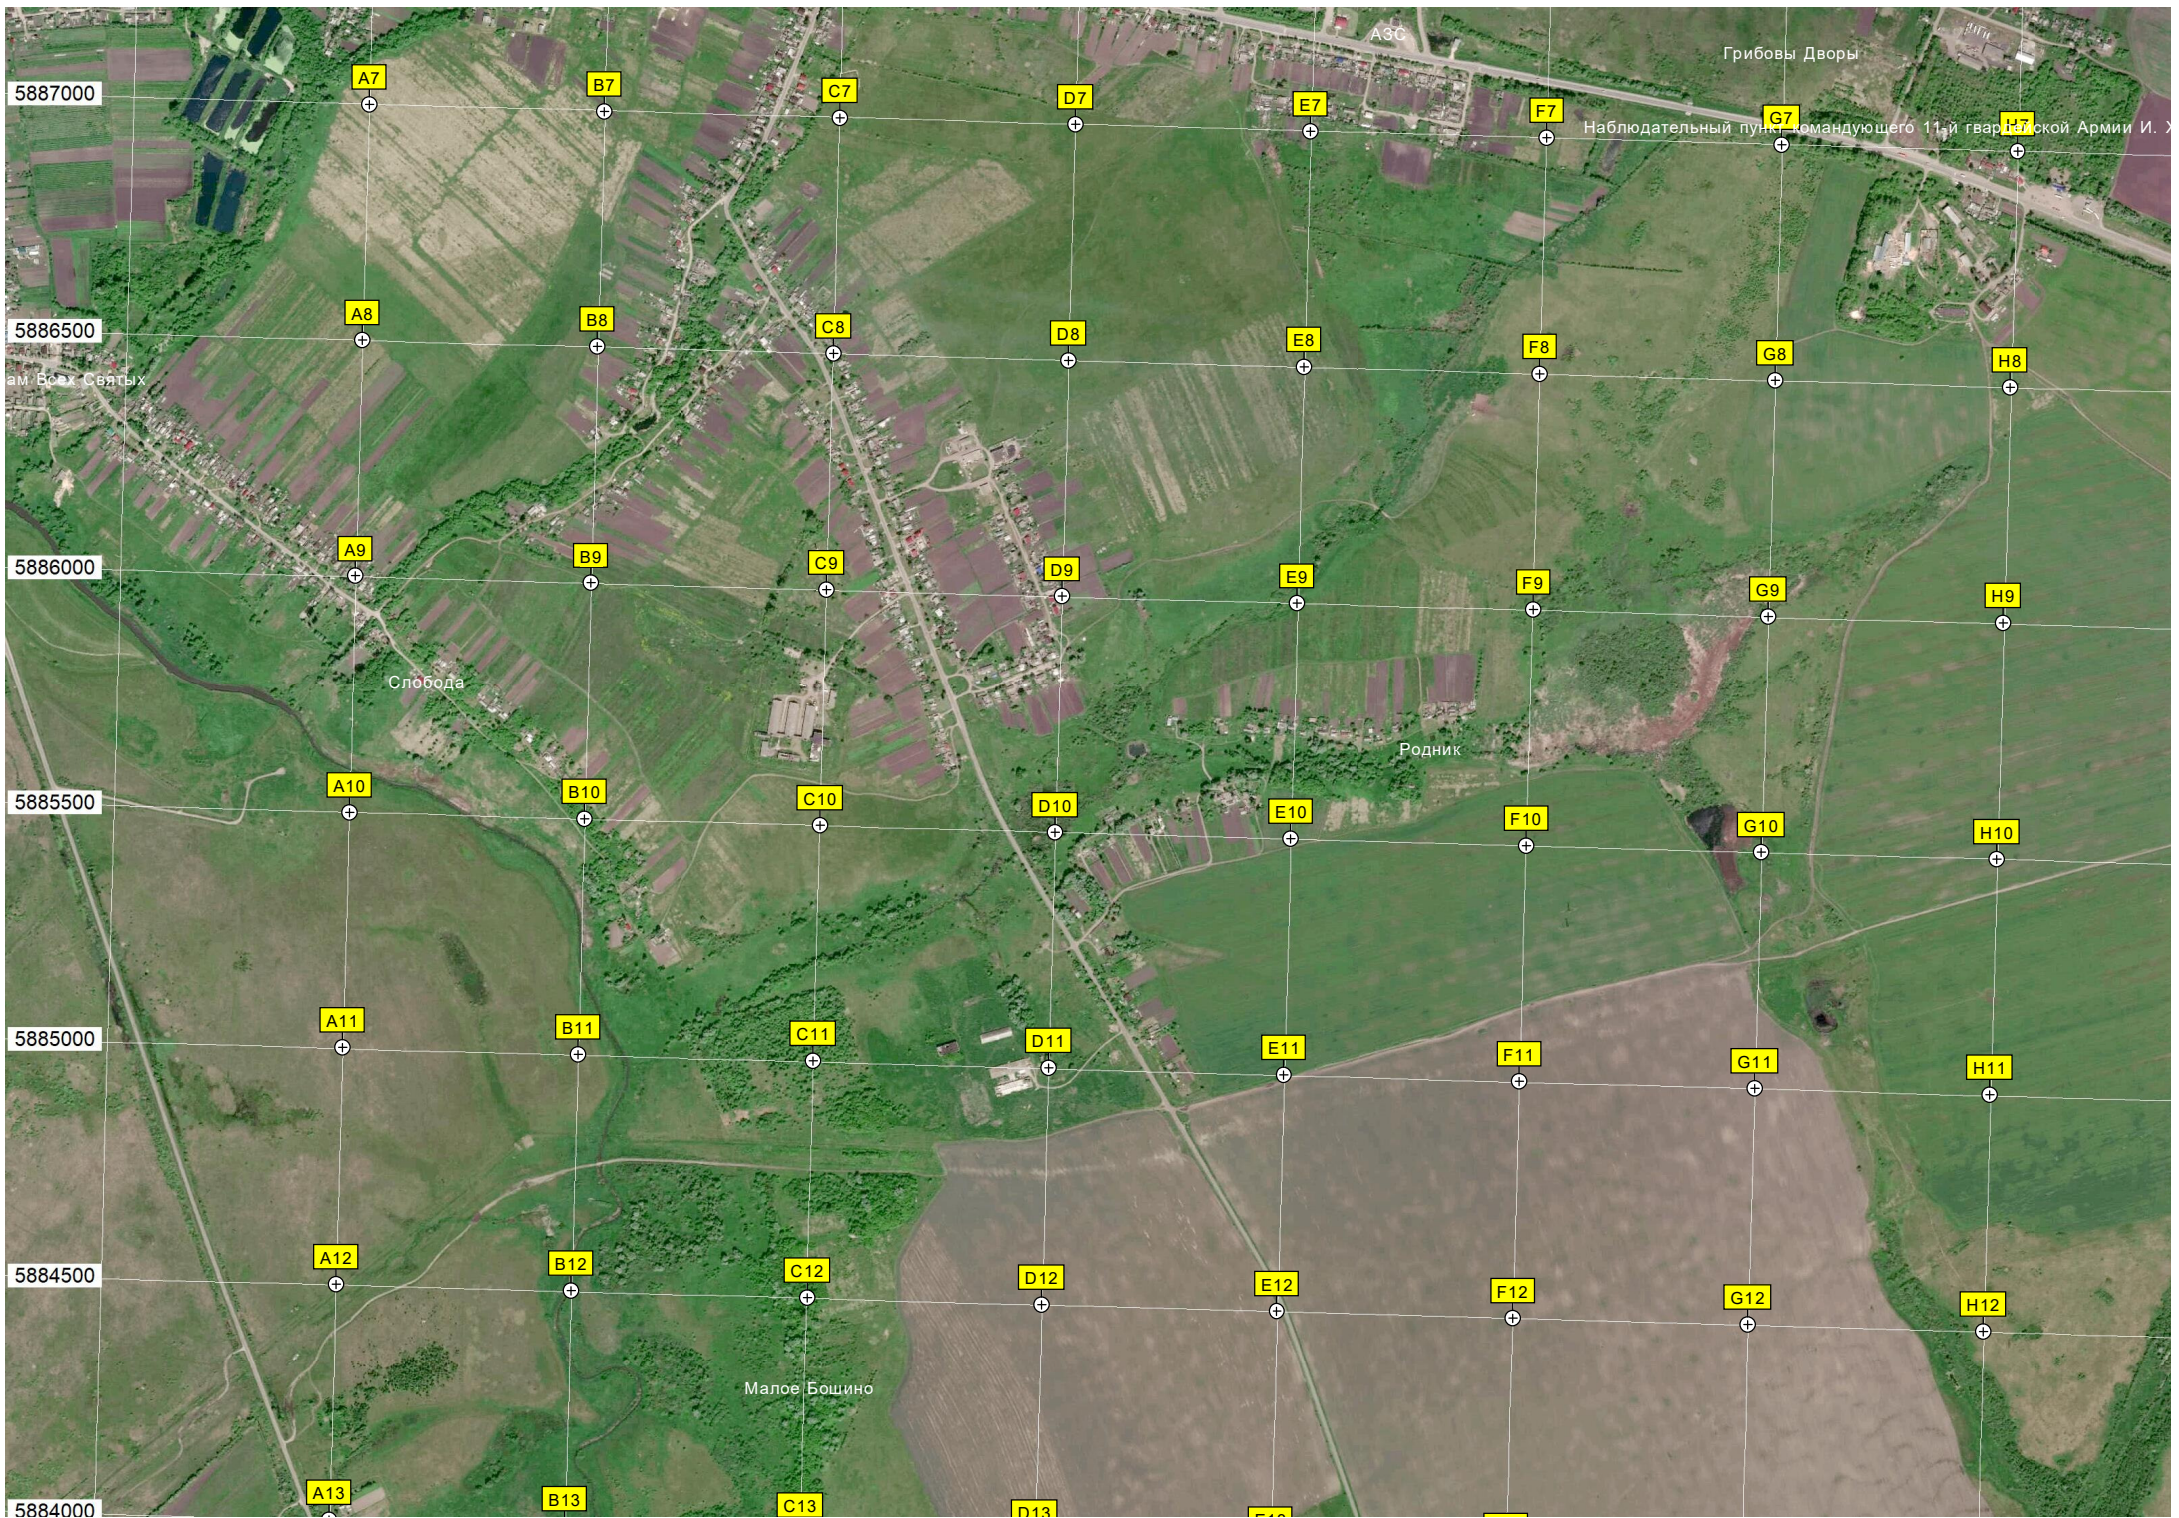

Березина

Девять Дубов

Кладбище

Пруд

Место поединка Ильи Муромца с Соловьём-Разбойником

Новая Деревня

5887000

5886500