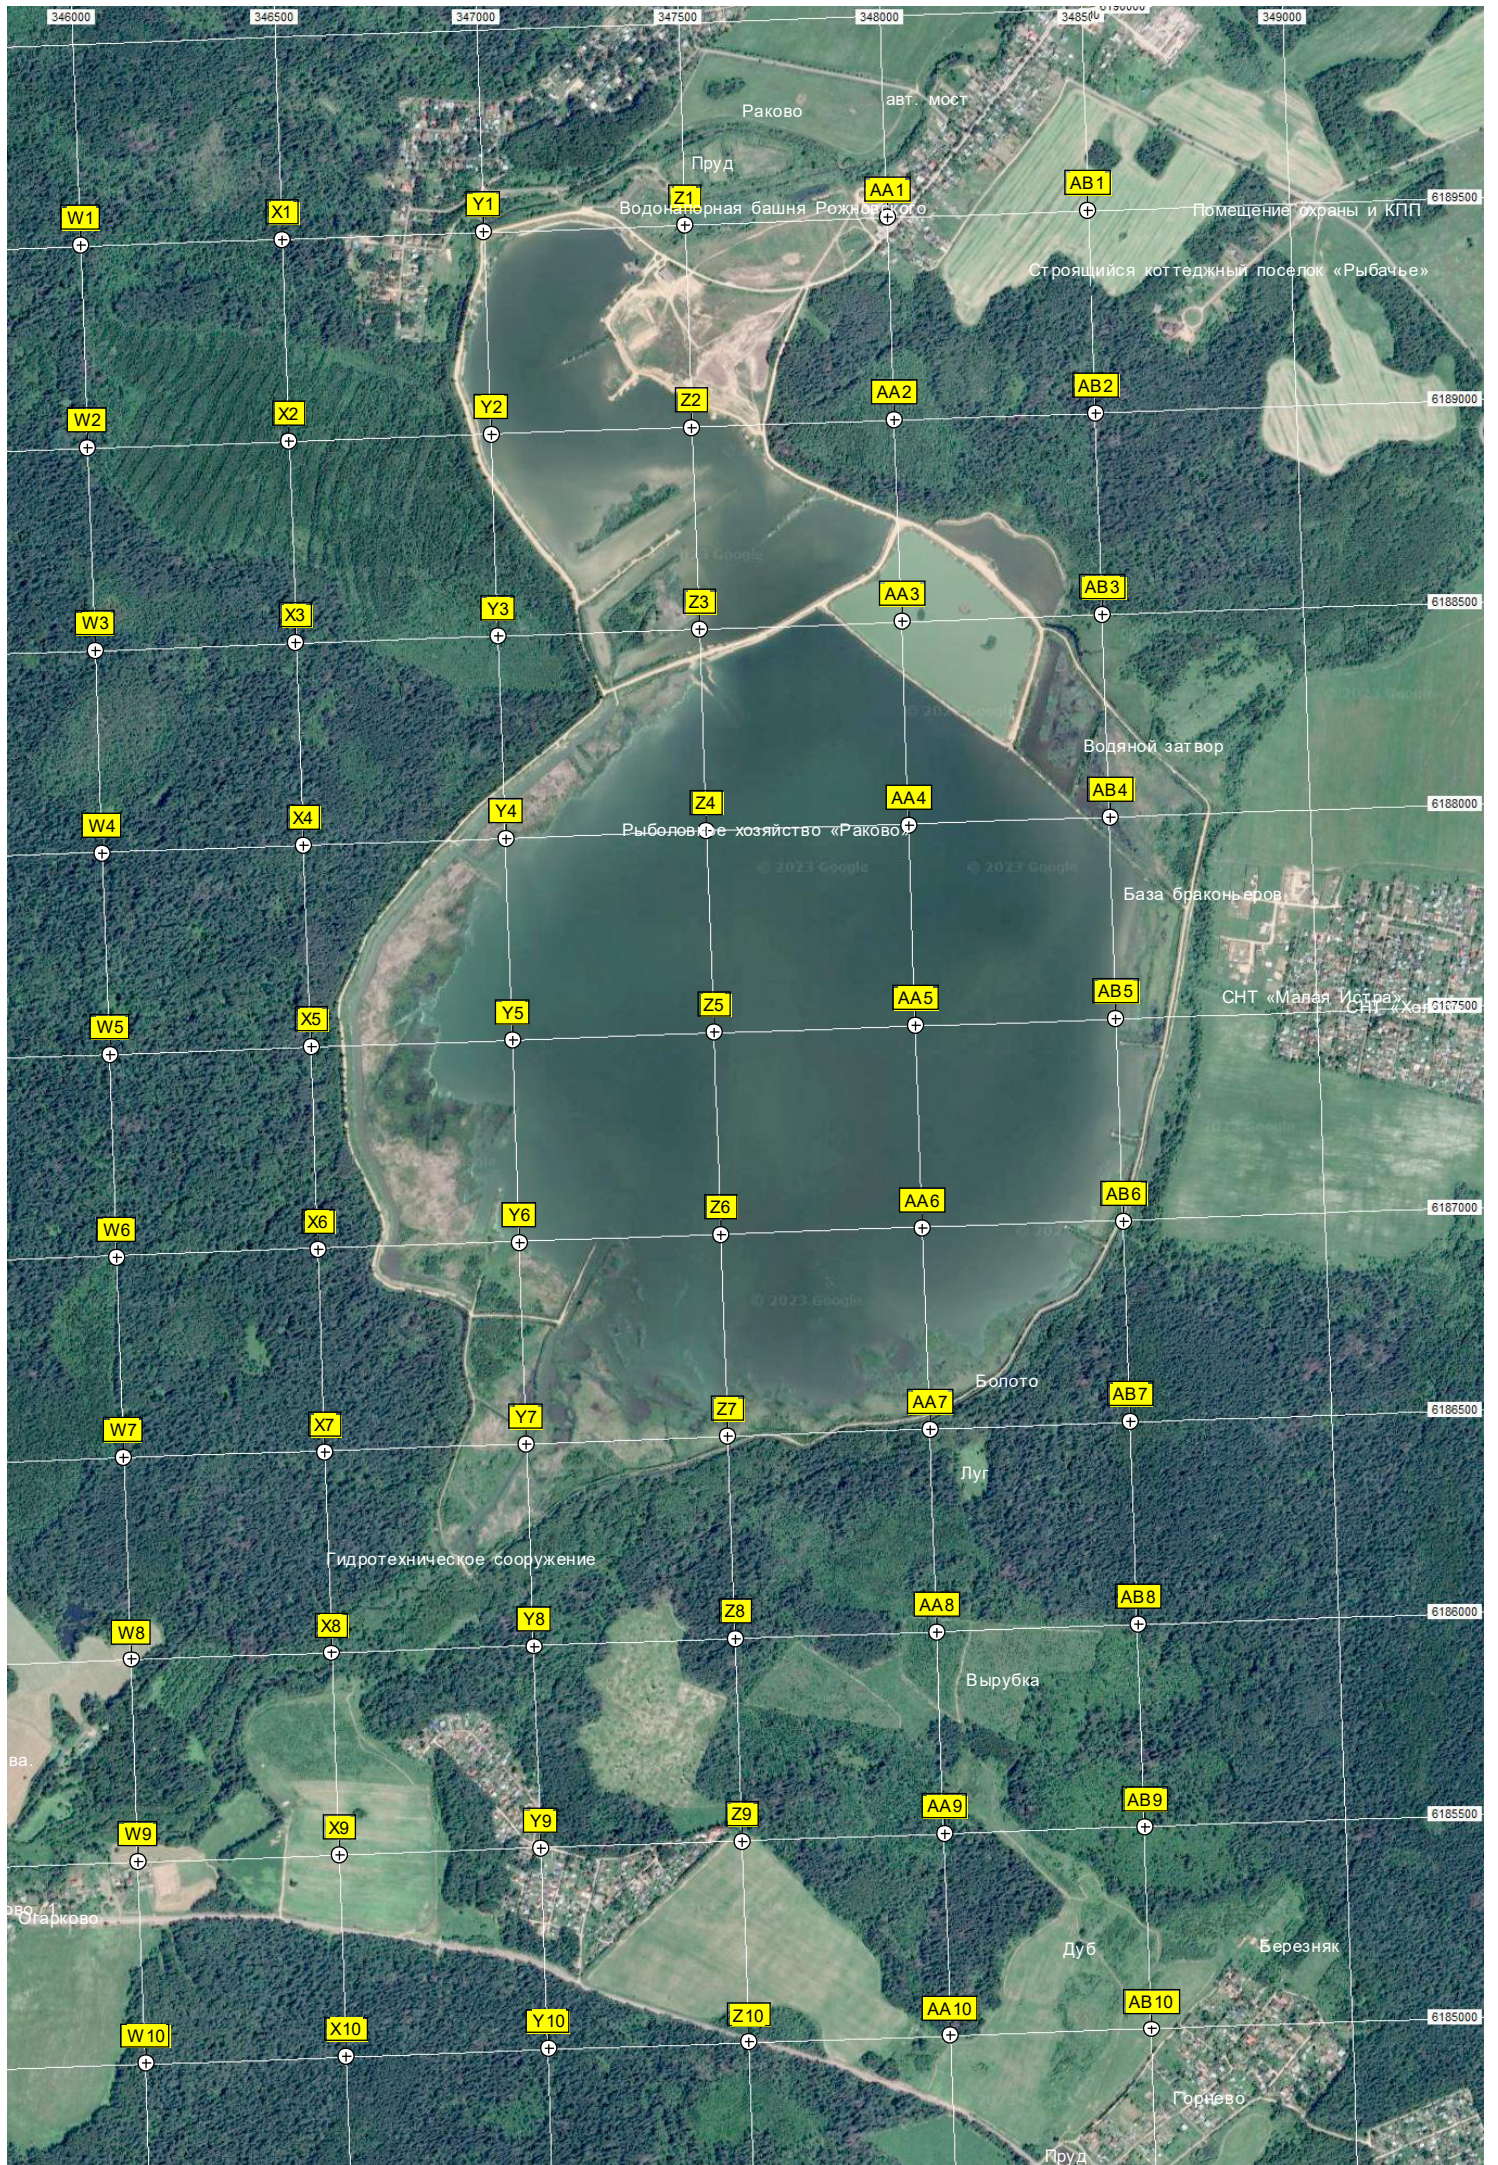

Q10

R10

S10

T10

U10

V10

Заросшая молодняком вырубка

Конец дороги

ост. «Развилка-1»

ский полигон ТБО

СНТ «Импульс»

СНТ «Аннино»

деревья по среди поля

Деревья по среди поля

кусты

Вырубленный лес

Вырубка

СНТ «Андреевское-2»

КПП

СНТ «Фея»

Знатный дуб

Песчаный пляж с детской площадкой

с. Андреевское

Поляна

Водозаборный узел

Животноводческая ферма

Пруд-отстойник

Андреевское с. Андреевское, 18

ост. «Андреевское-1»

Прудочье Куркино

Тут похоронена какая-то зверушка

Опора ЛЭП