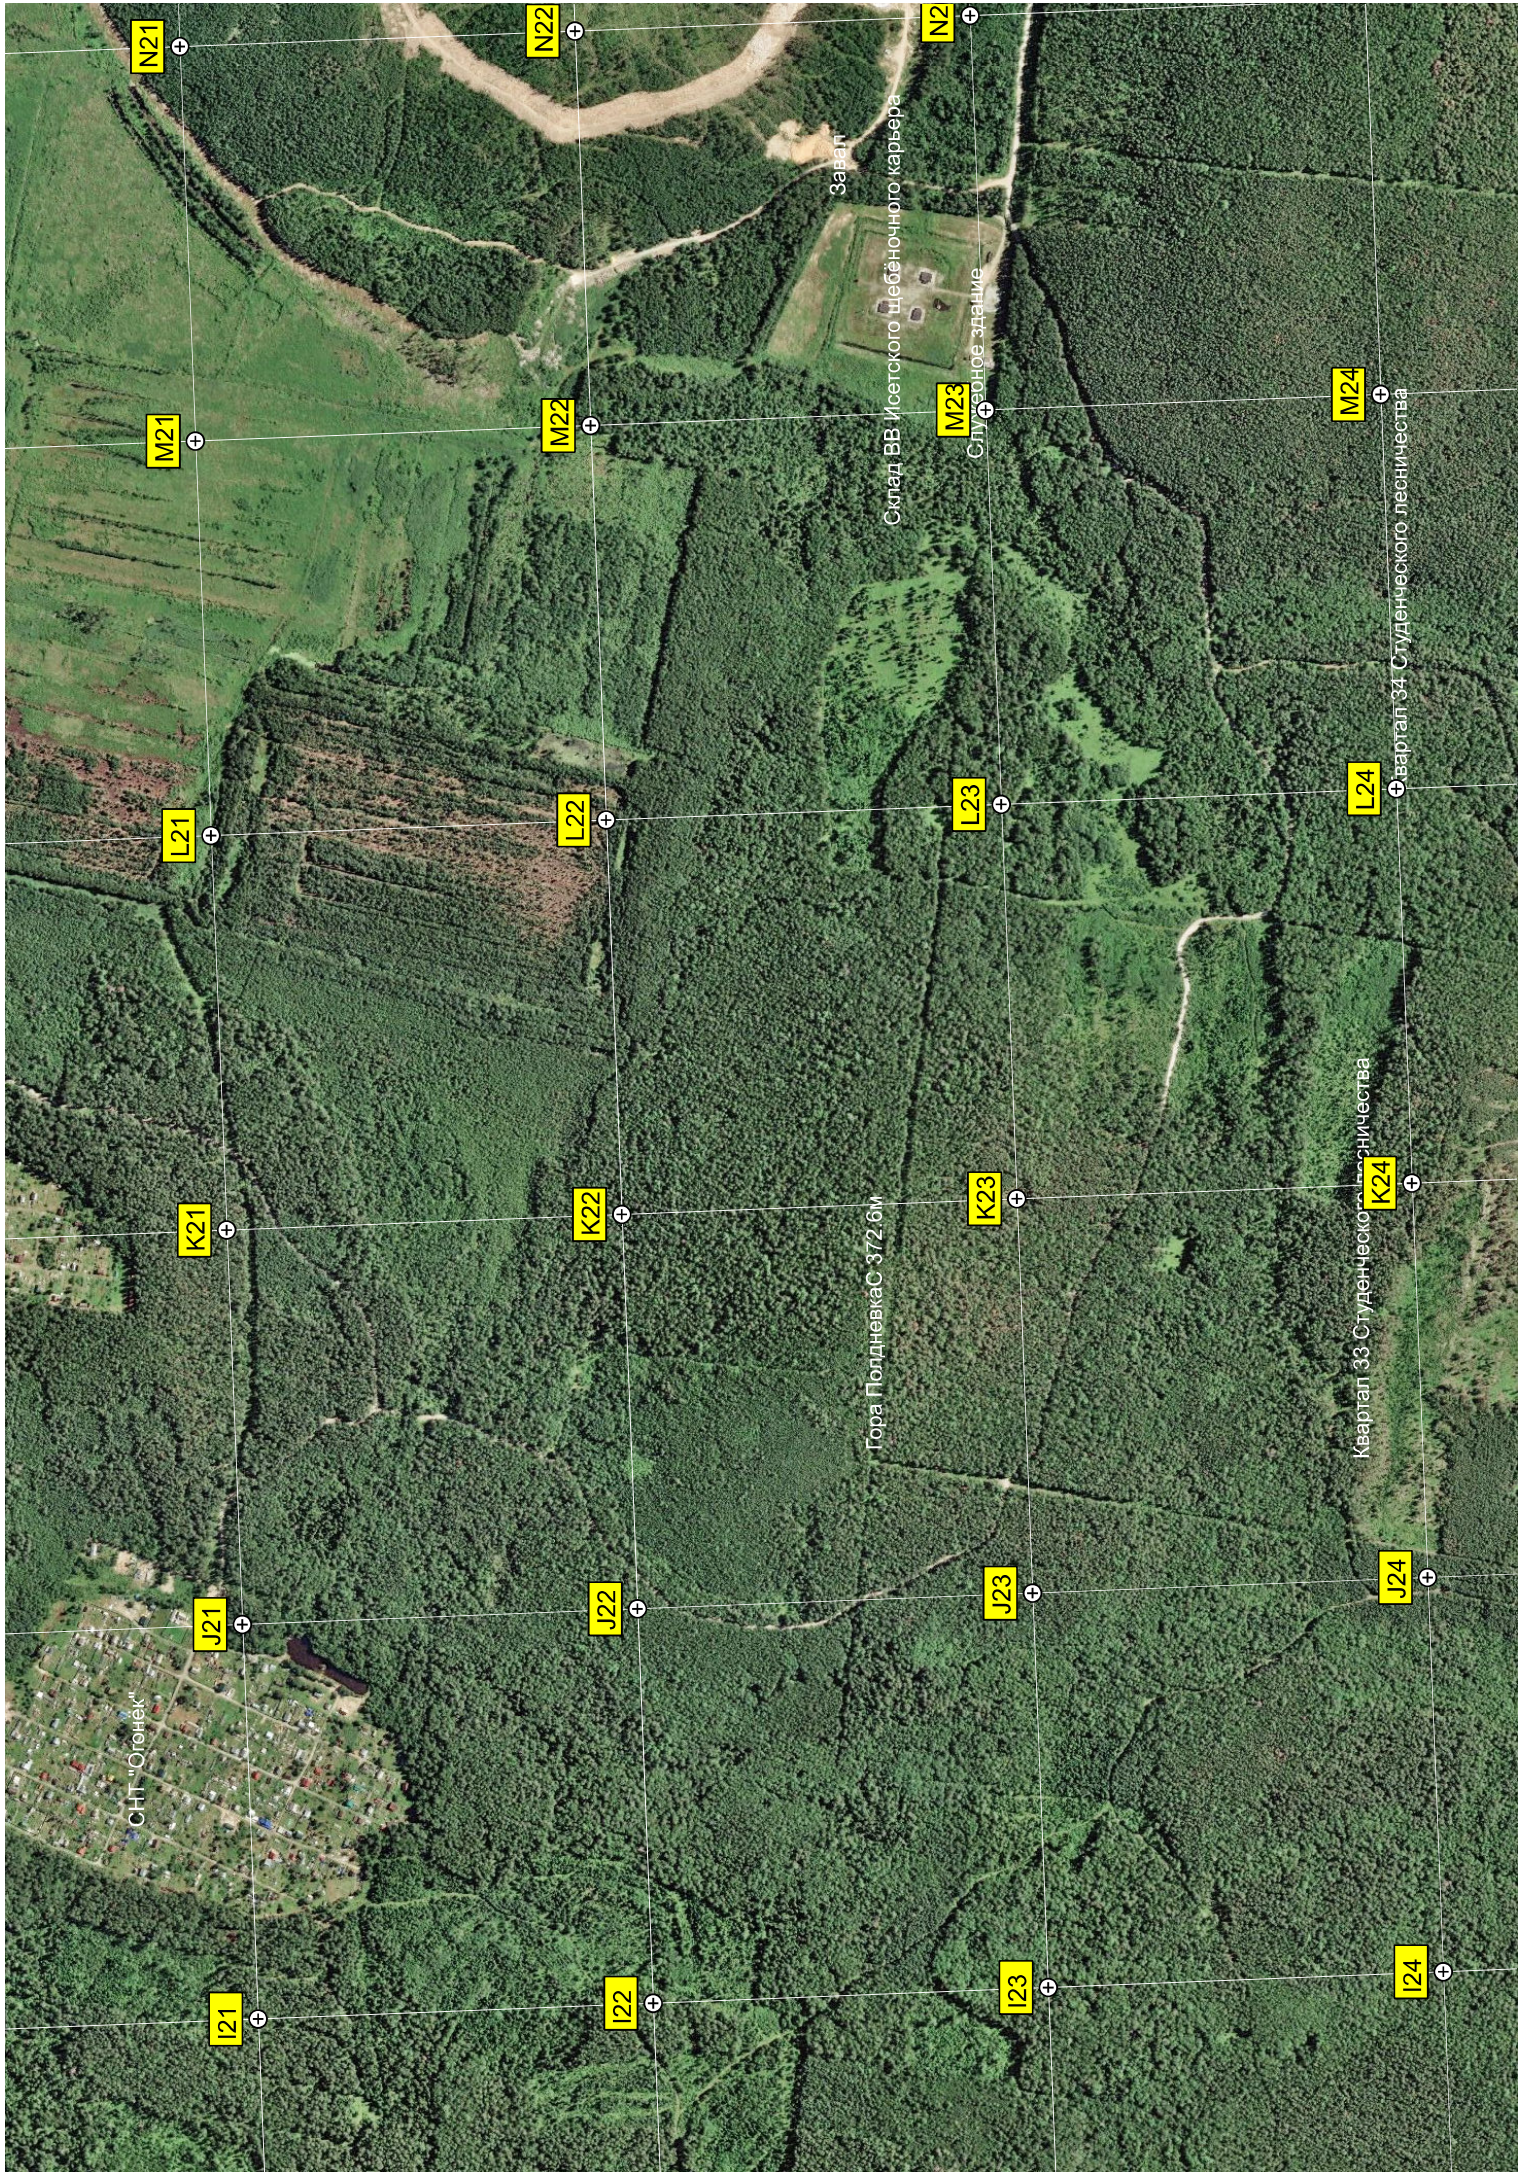

Пляж

Водопротуская труба

Дом сторожа

СНТ «Жуженка»

Семейная могила в лесу

W20

V20

U20

T20

Водопропускная труба

Каменное болото

Скала

авт. мост через р. Жуженку

База отдыха «Лесная поляна»

Квартал 25 Студенческого лесничества

S21