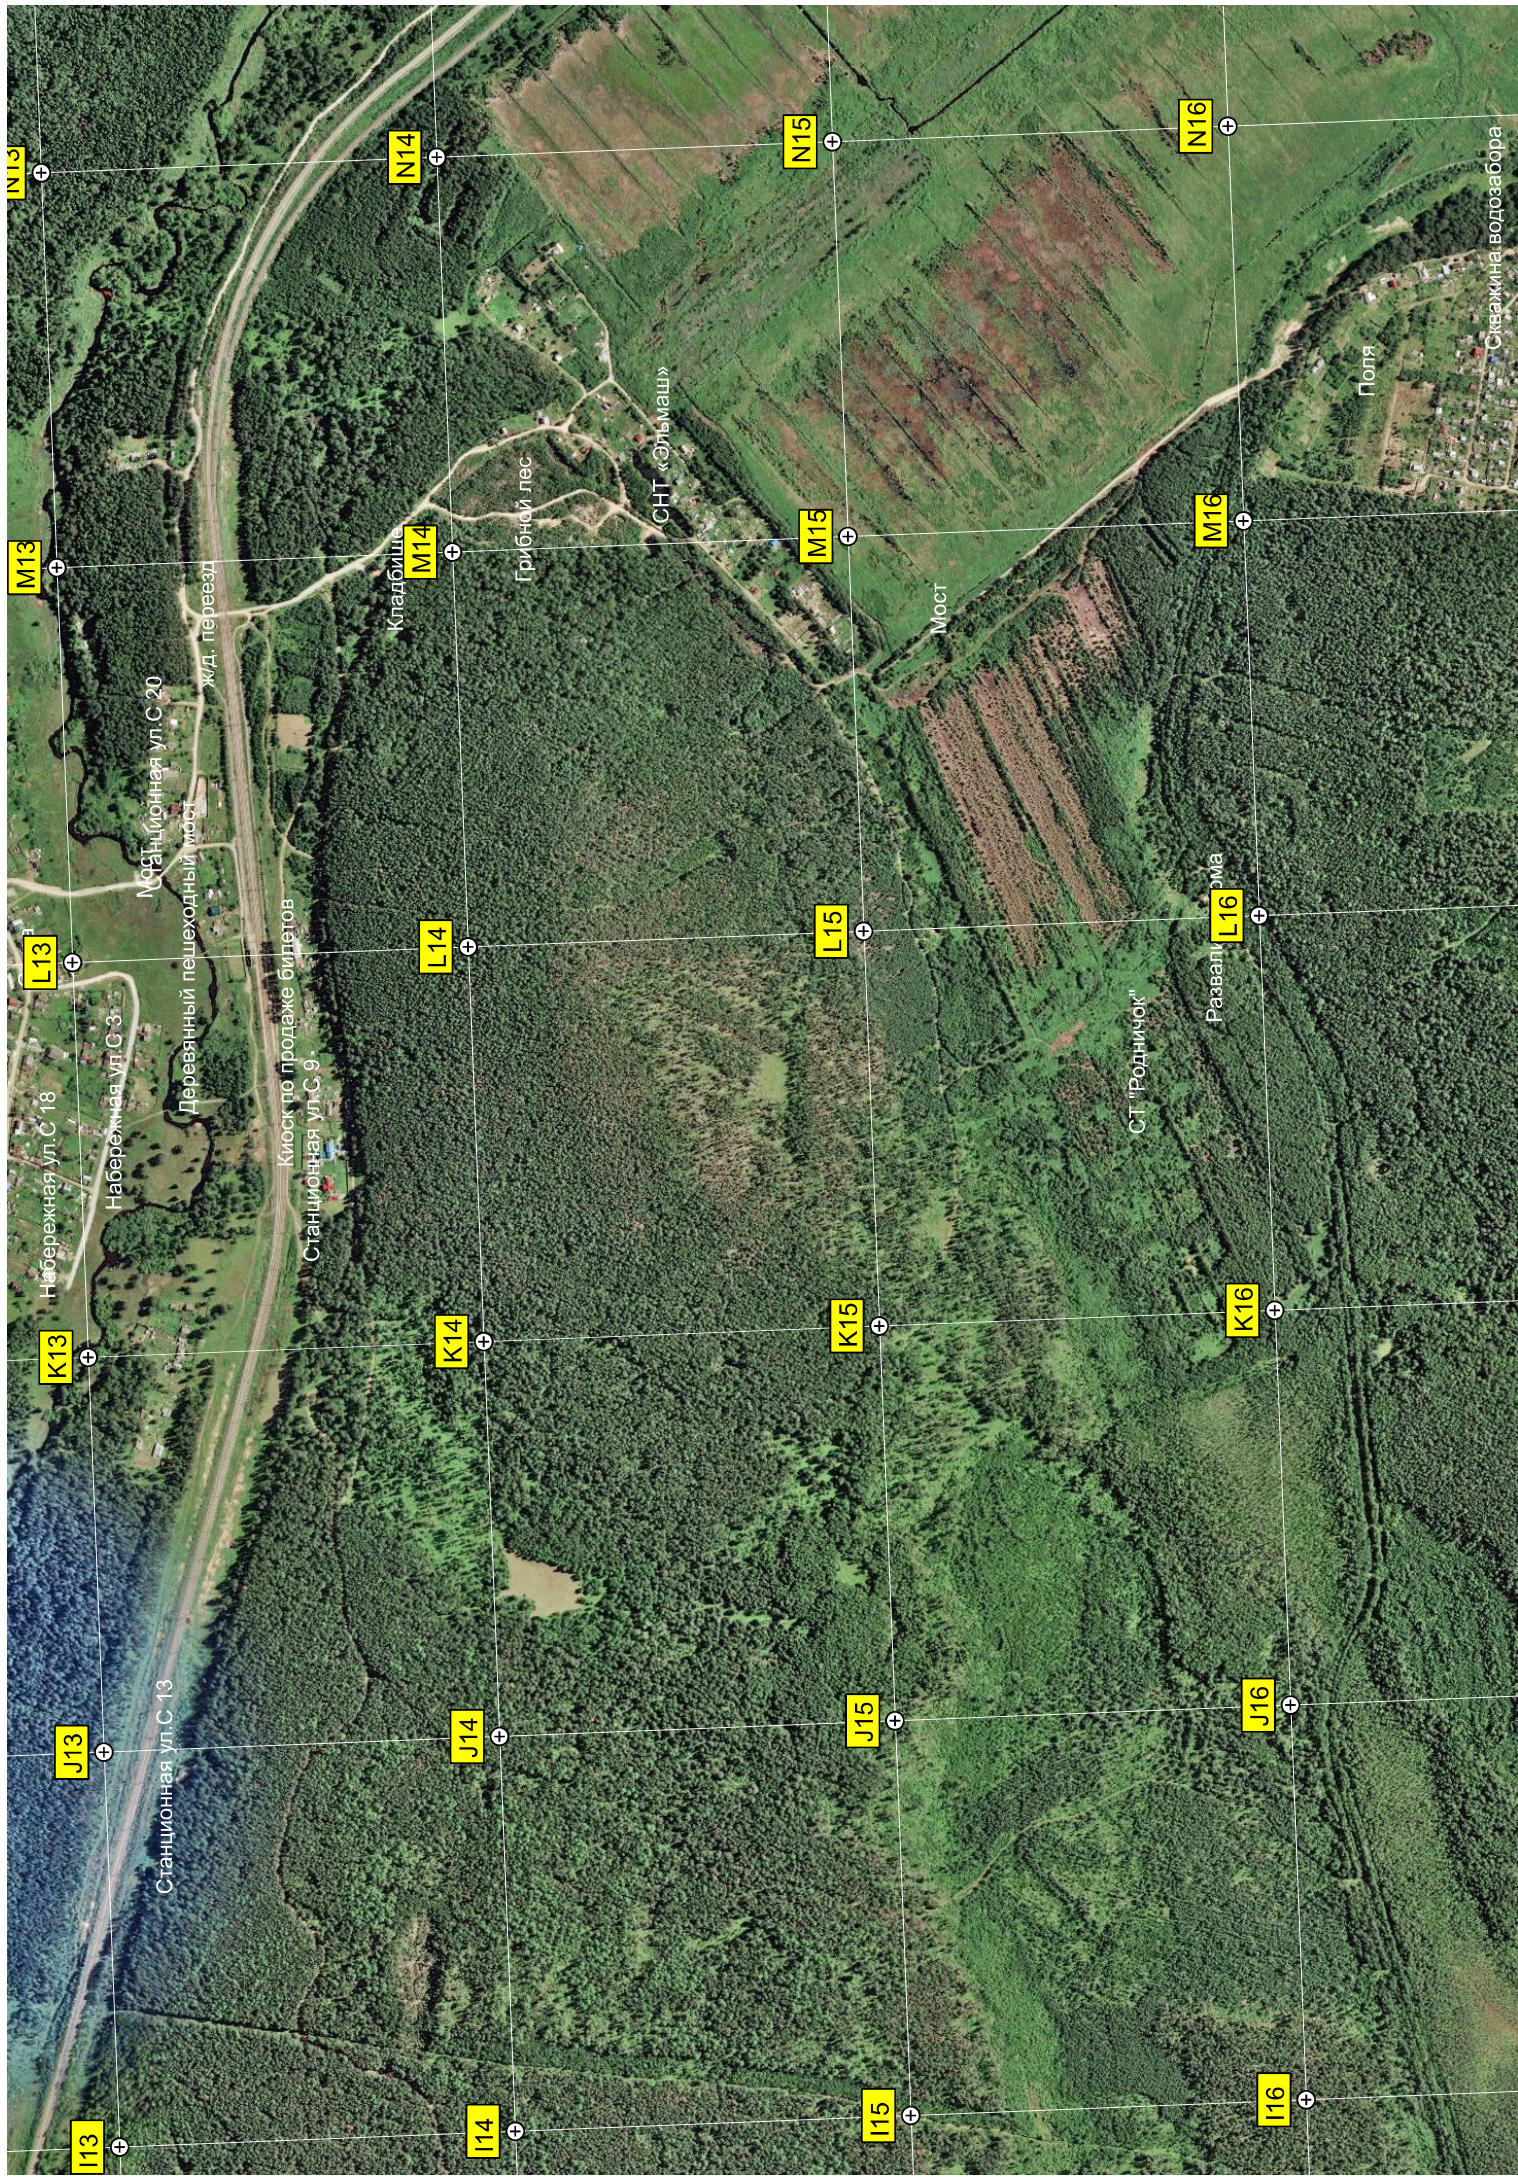

Базовая ст. Мухомарная ул. С.28

Годгорная ул. С.3

Магазин

ул. Горького С.41

ул. Горького С.97

Складина. Водозабор

Поля

Мост

СНТ «Эльмаш»

Грибной лес

С/Т «Родничок»

Развалы

Станционная ул. С. 13

Набережная ул. С. 18

Набережная ул. С. 3

Деревянный пешеходный мост