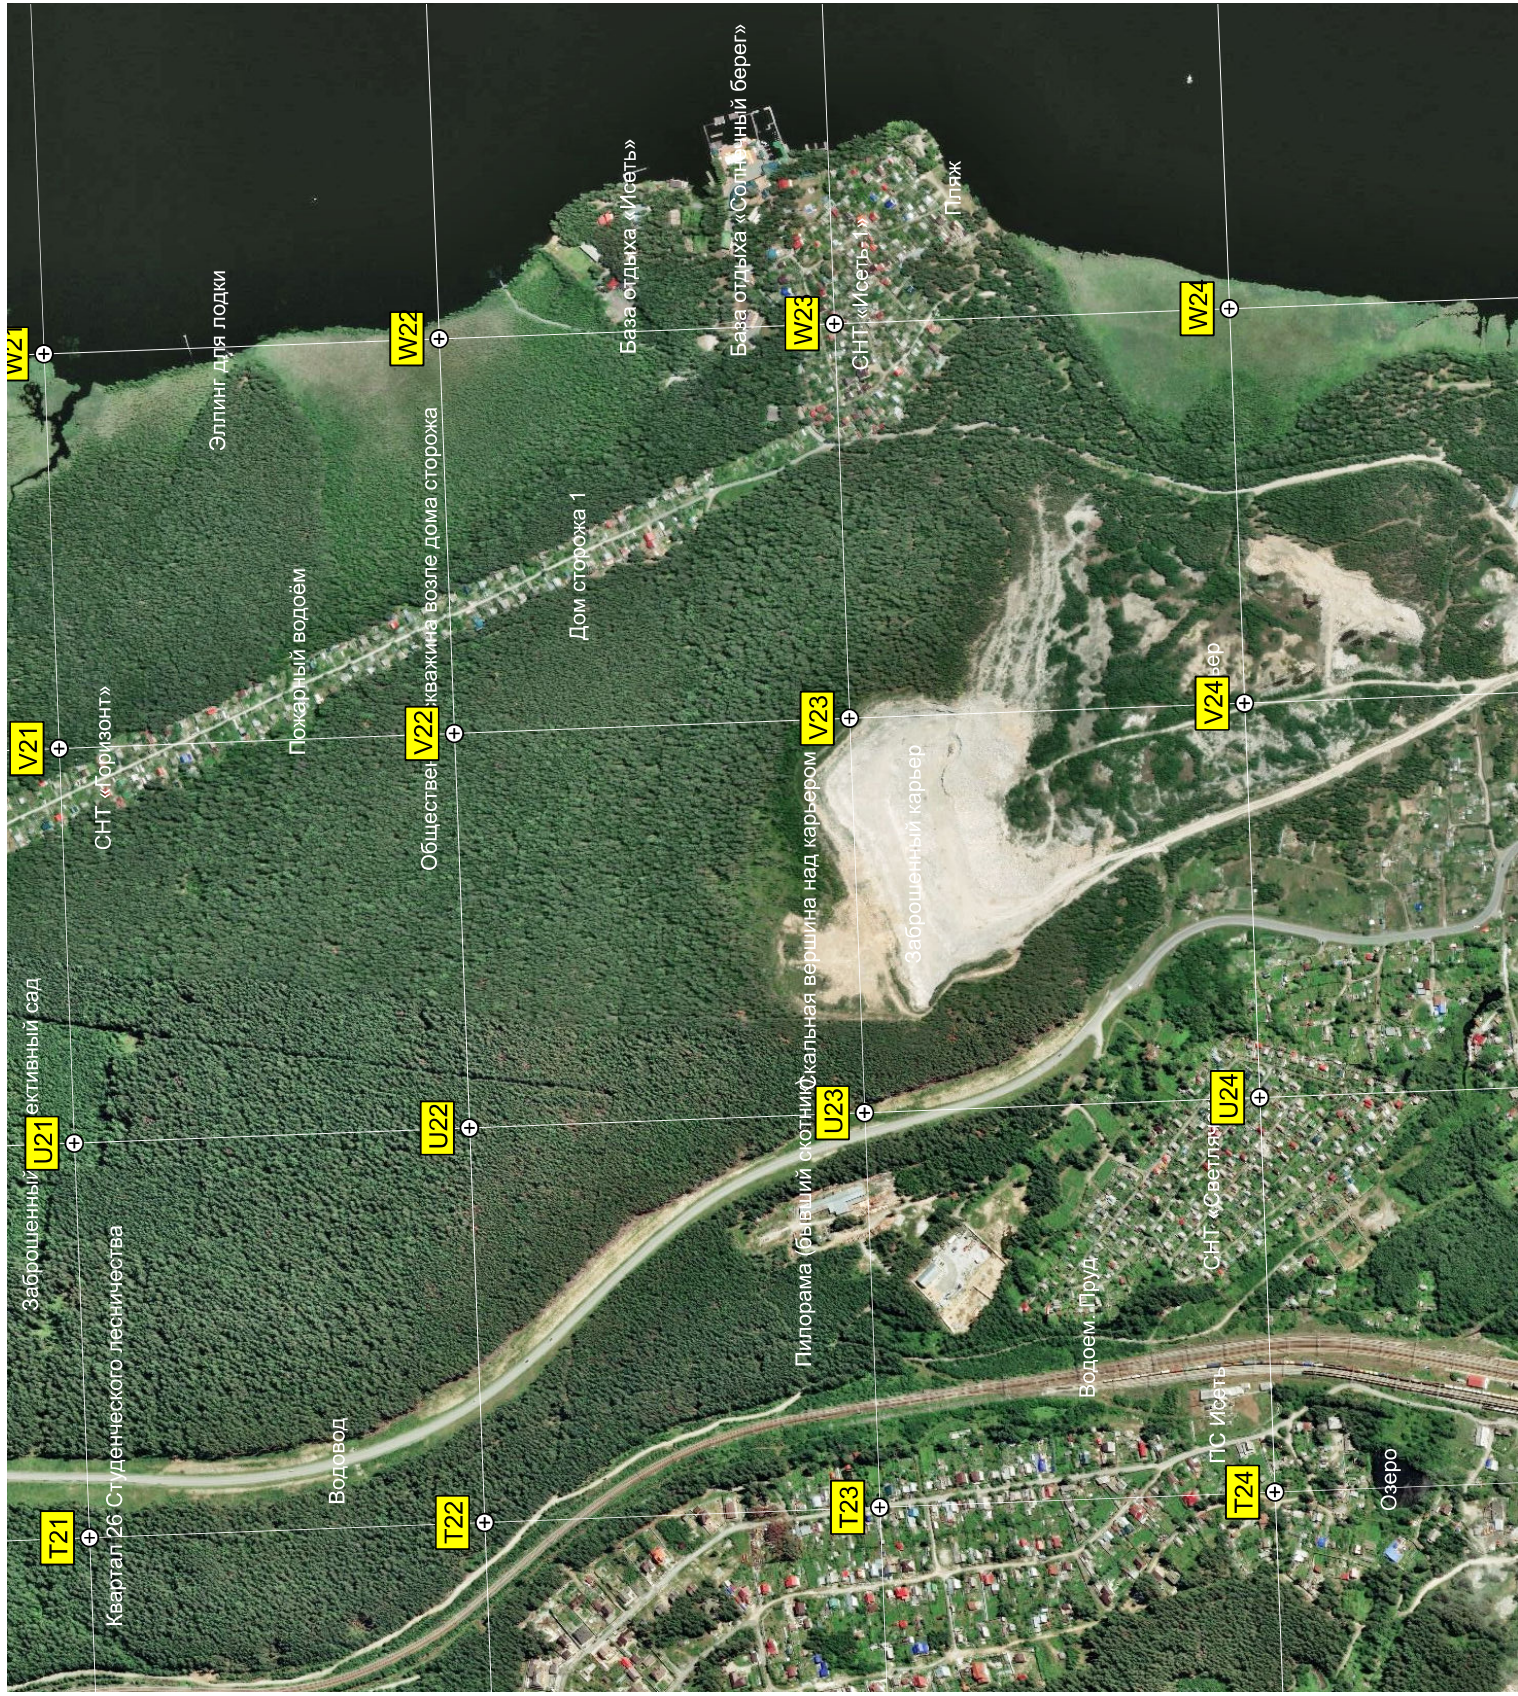

+

24

+

Заброшенный активный сад

Квартал 26 Студенческого лесничества

Водовод

СНТ «Горизонт»

Пожарный водоём

Общественная квартира возле дома сторожа

Дом сторожа 1

База отдыха «Исеть»

База отдыха «Солнечный берег»

СНТ «Исеть-1»

Пилоrama (бывший скотный двор)

Заброшенный карьер

Пляж