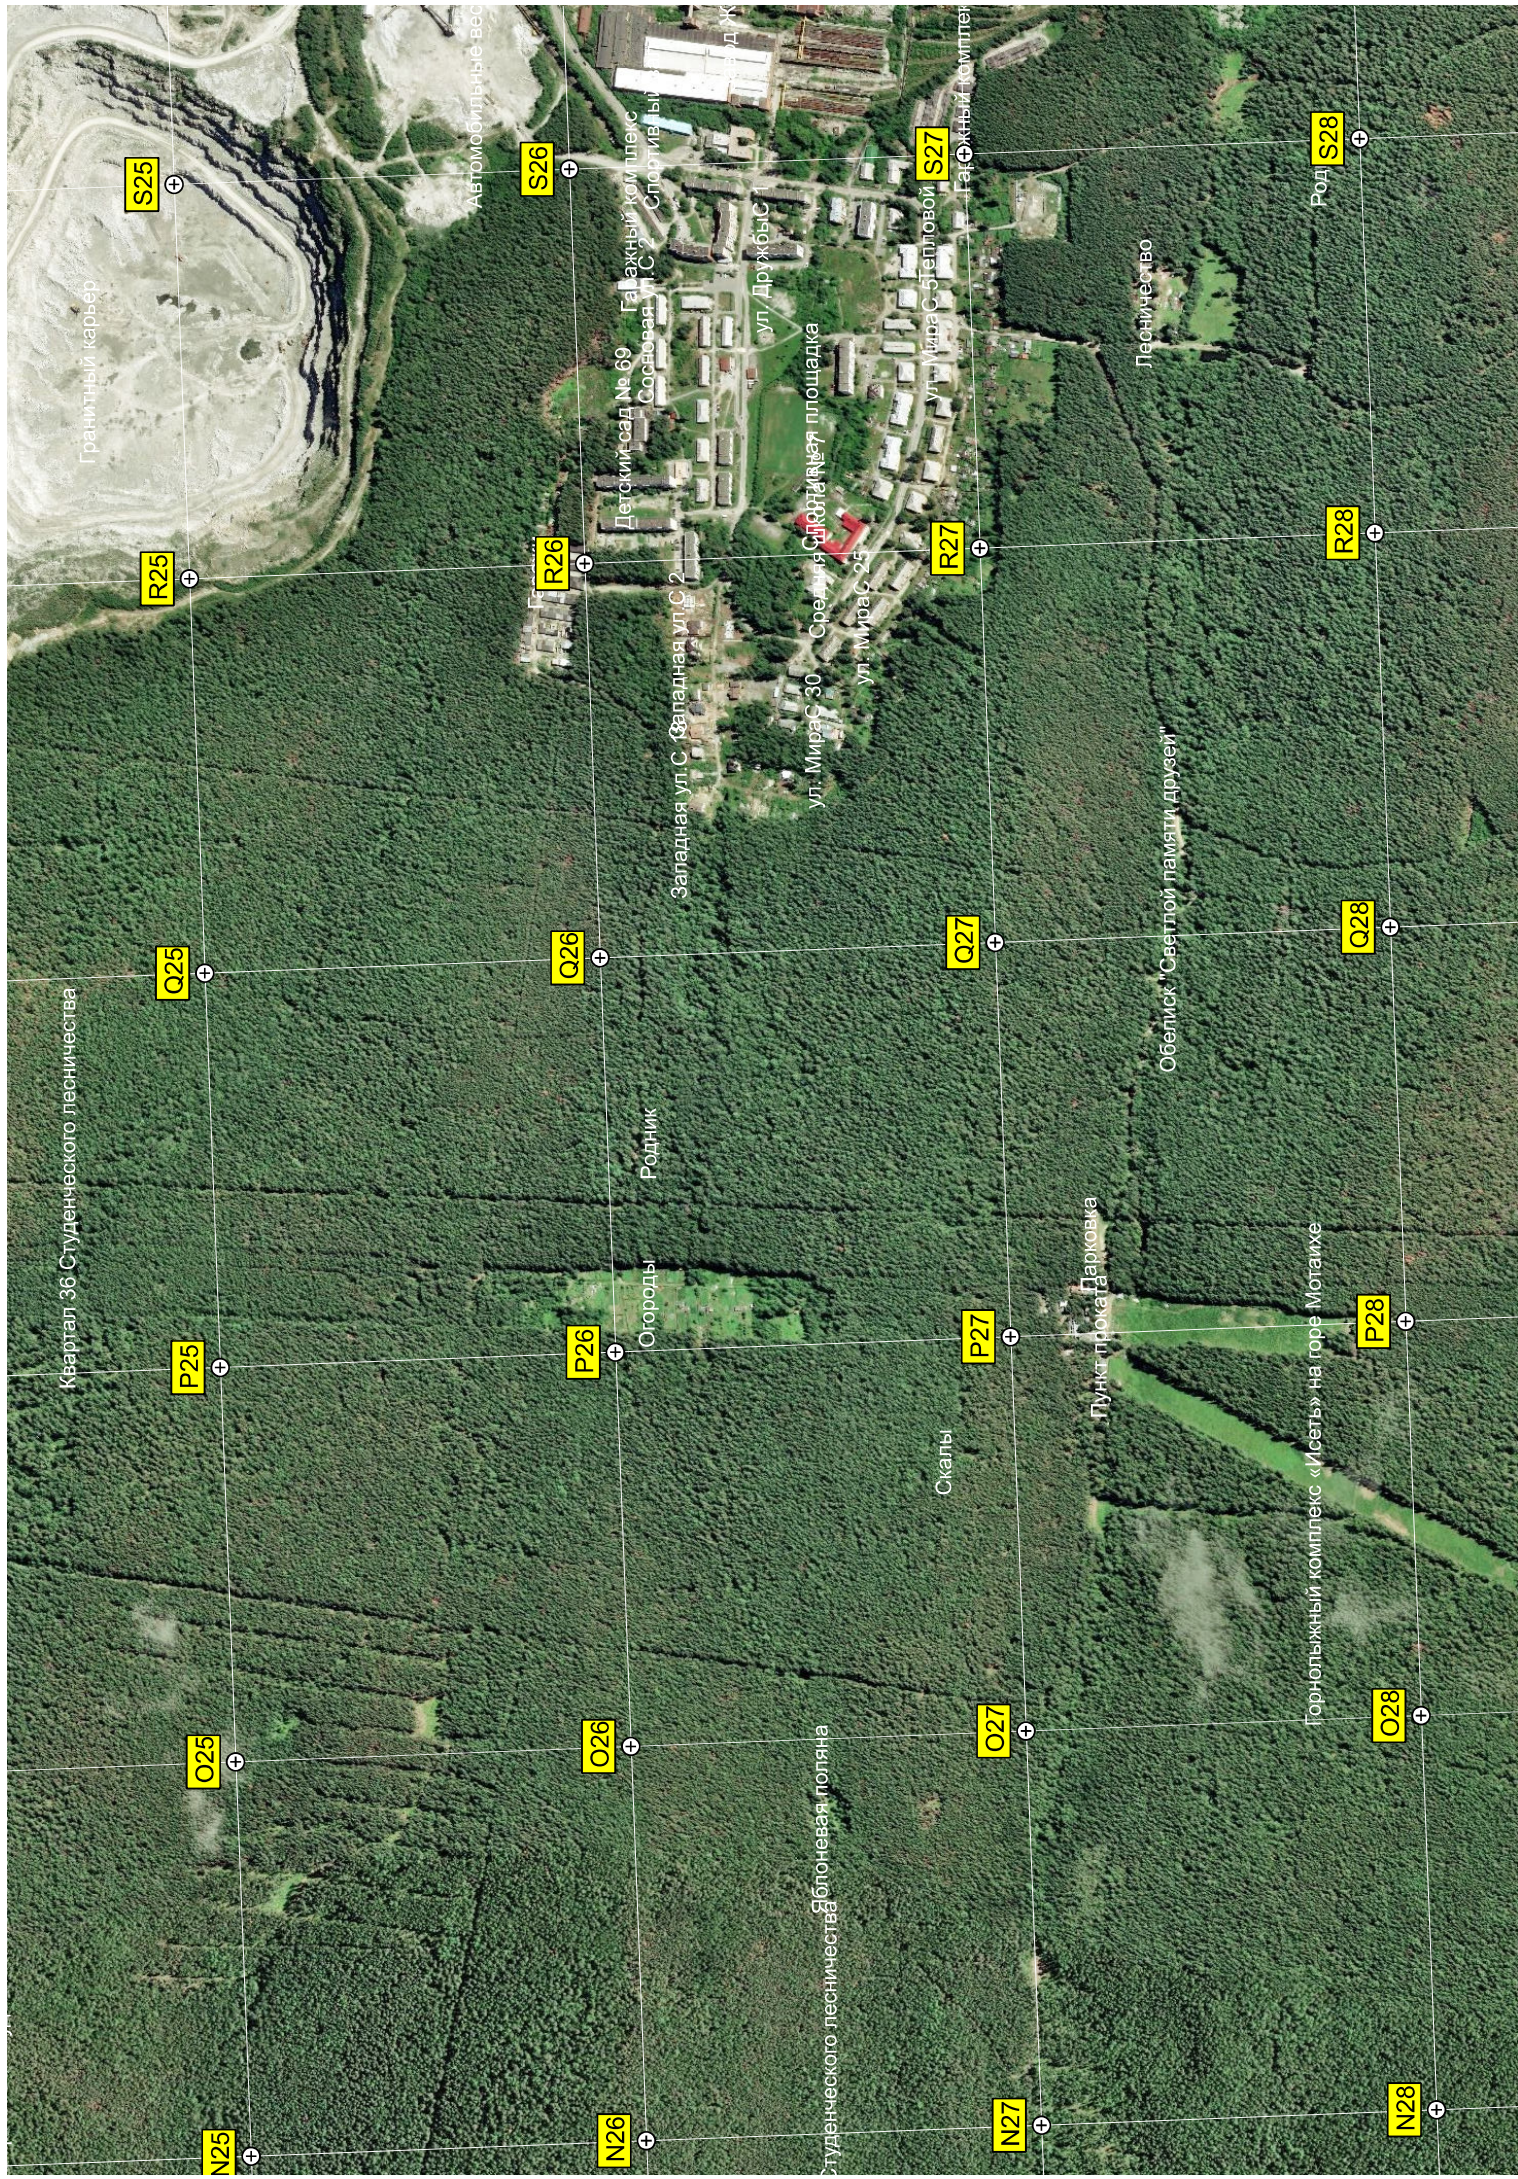

Общественная квартира возле дома сторожа

Дом сторожа 1

База отдыха «Исеть»

База отдыха «Солнечный берег»

СНТ «Исеть-1»

Пилоrama (бывший скотный двор)

Заброшенный карьер

Пляж

Водоём «Труд»

СНТ «Светляк»

ПС Исеть

Озеро

Эллинг для лодки

Квартал 41 Студенческого лесничества

Квартал 42 Студенческого лесничества

Гранитный карьер