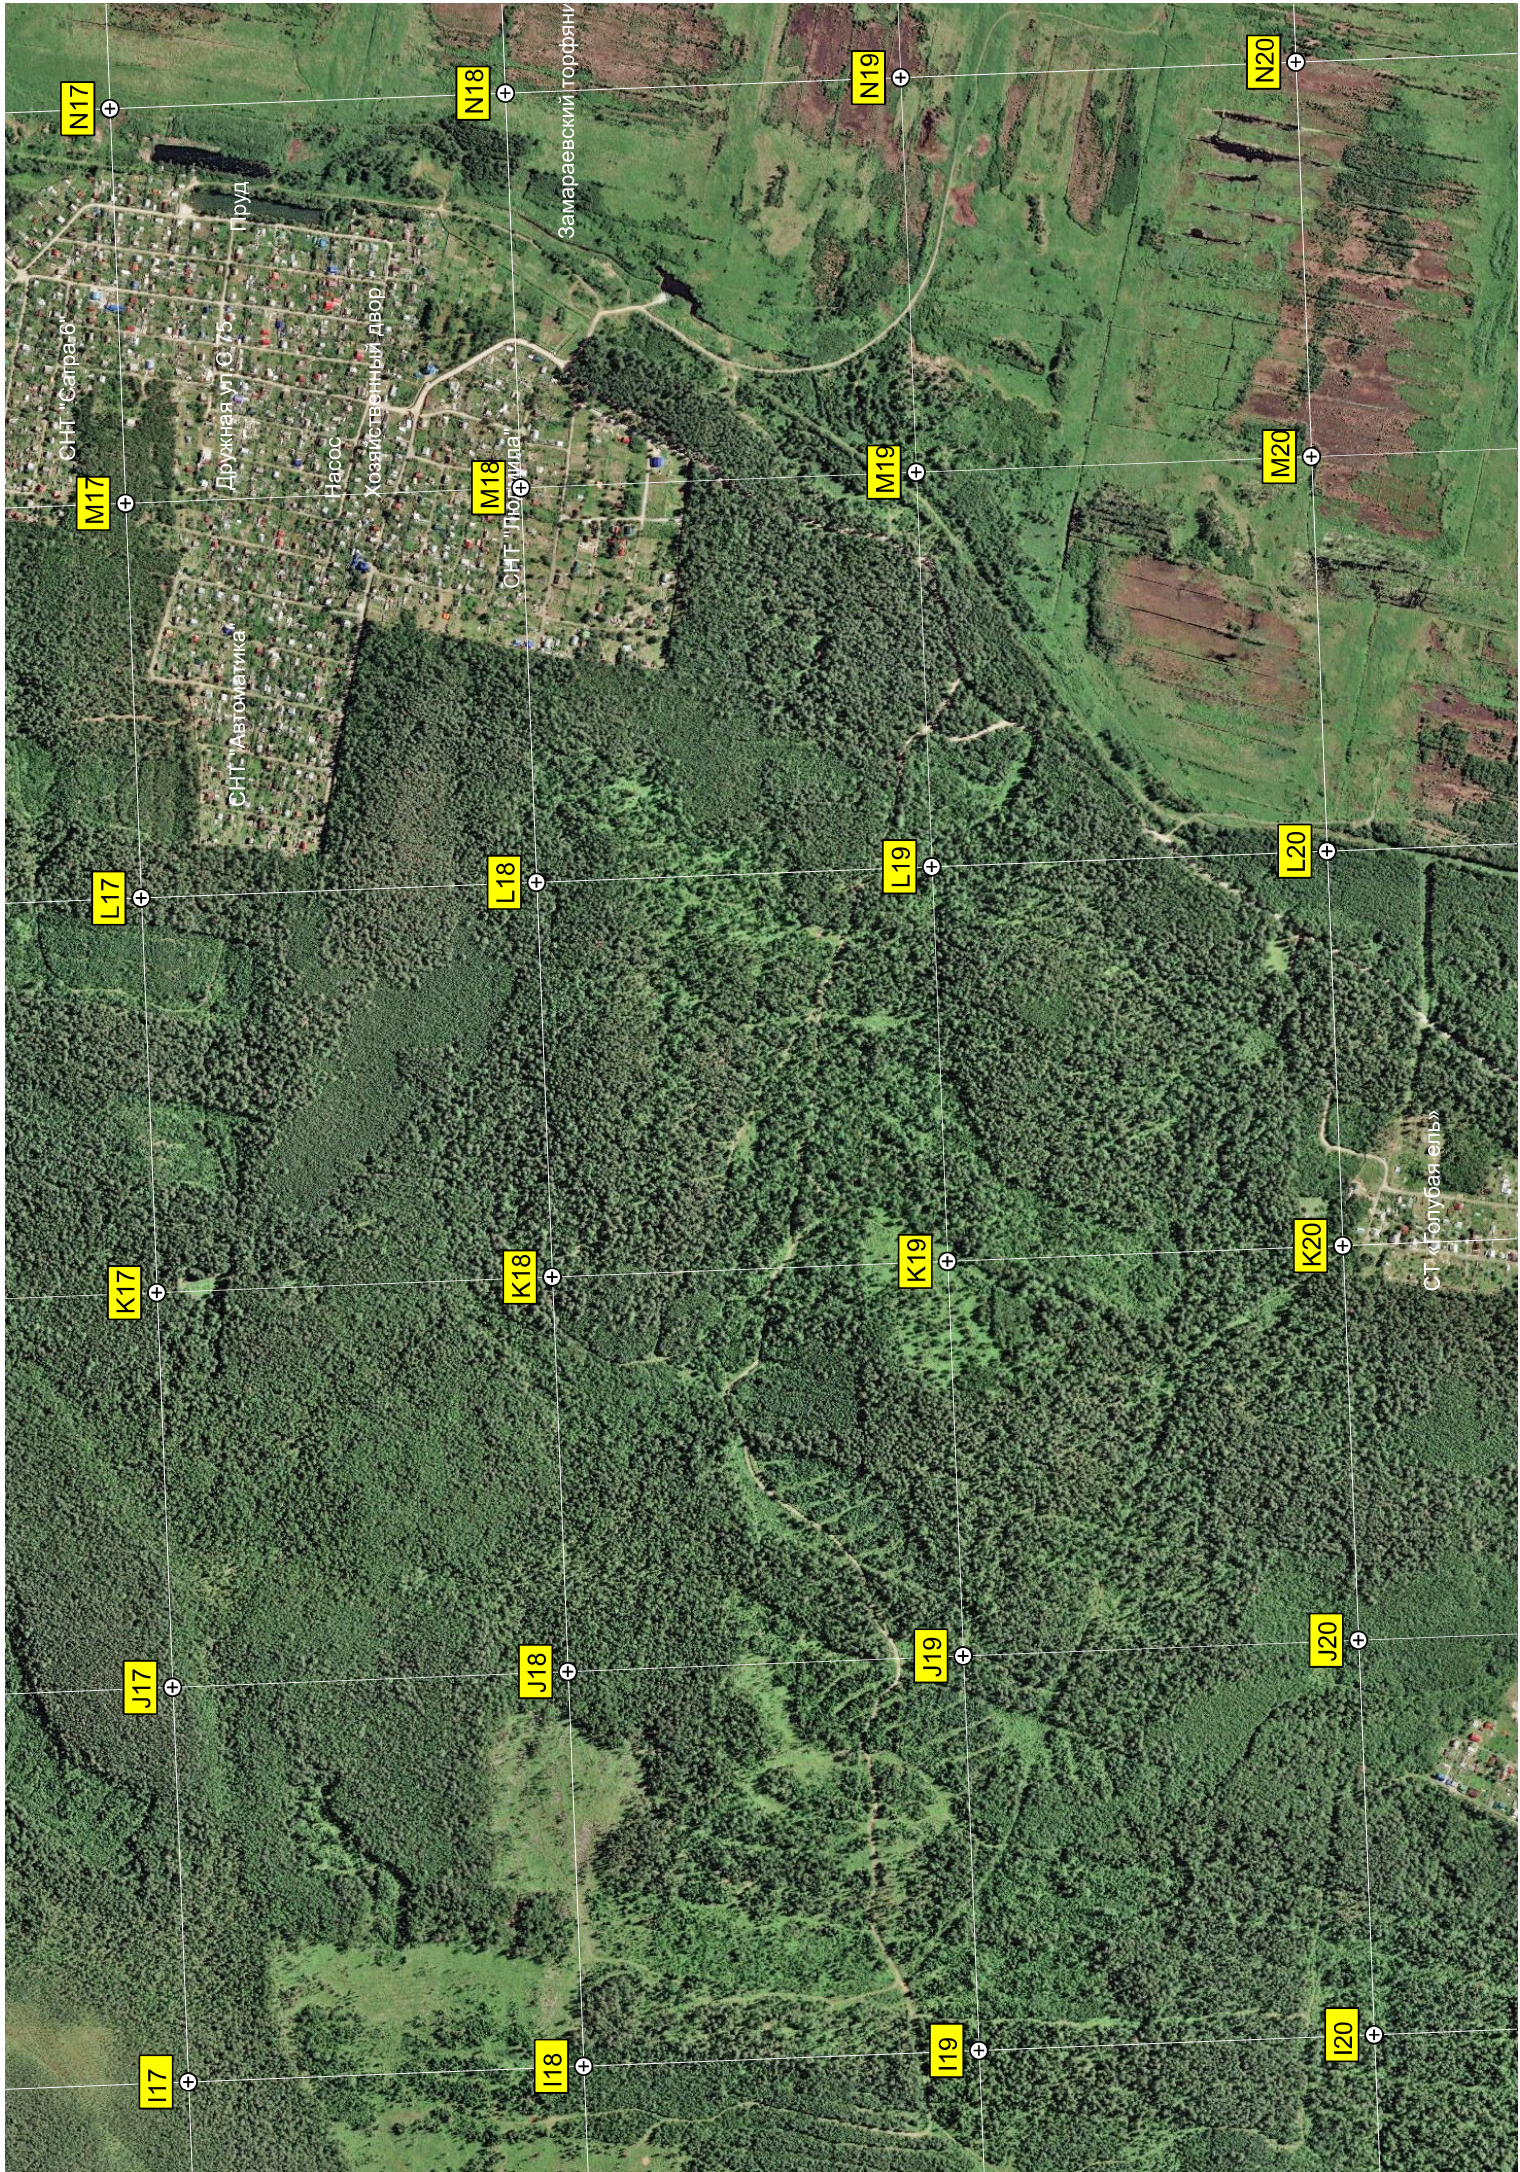

баки

СНТ "Сарра-1"

Скважина водозабора

СТ № 27 "Сельская площадка"

СНТ "Ягодка"

Квартал 18 Студенческого лесничества

Водопротуская труба

Устье реки Чёрная

Енчешского Лесничества

N17

N18

N19

N20

M17

M18

M19

I20

СНТ "Сараб"

СНТ "Автоматик"

СНТ "Людмила"

Замараевский торфяни

Пруд

Дружная ул. 75

Гарос