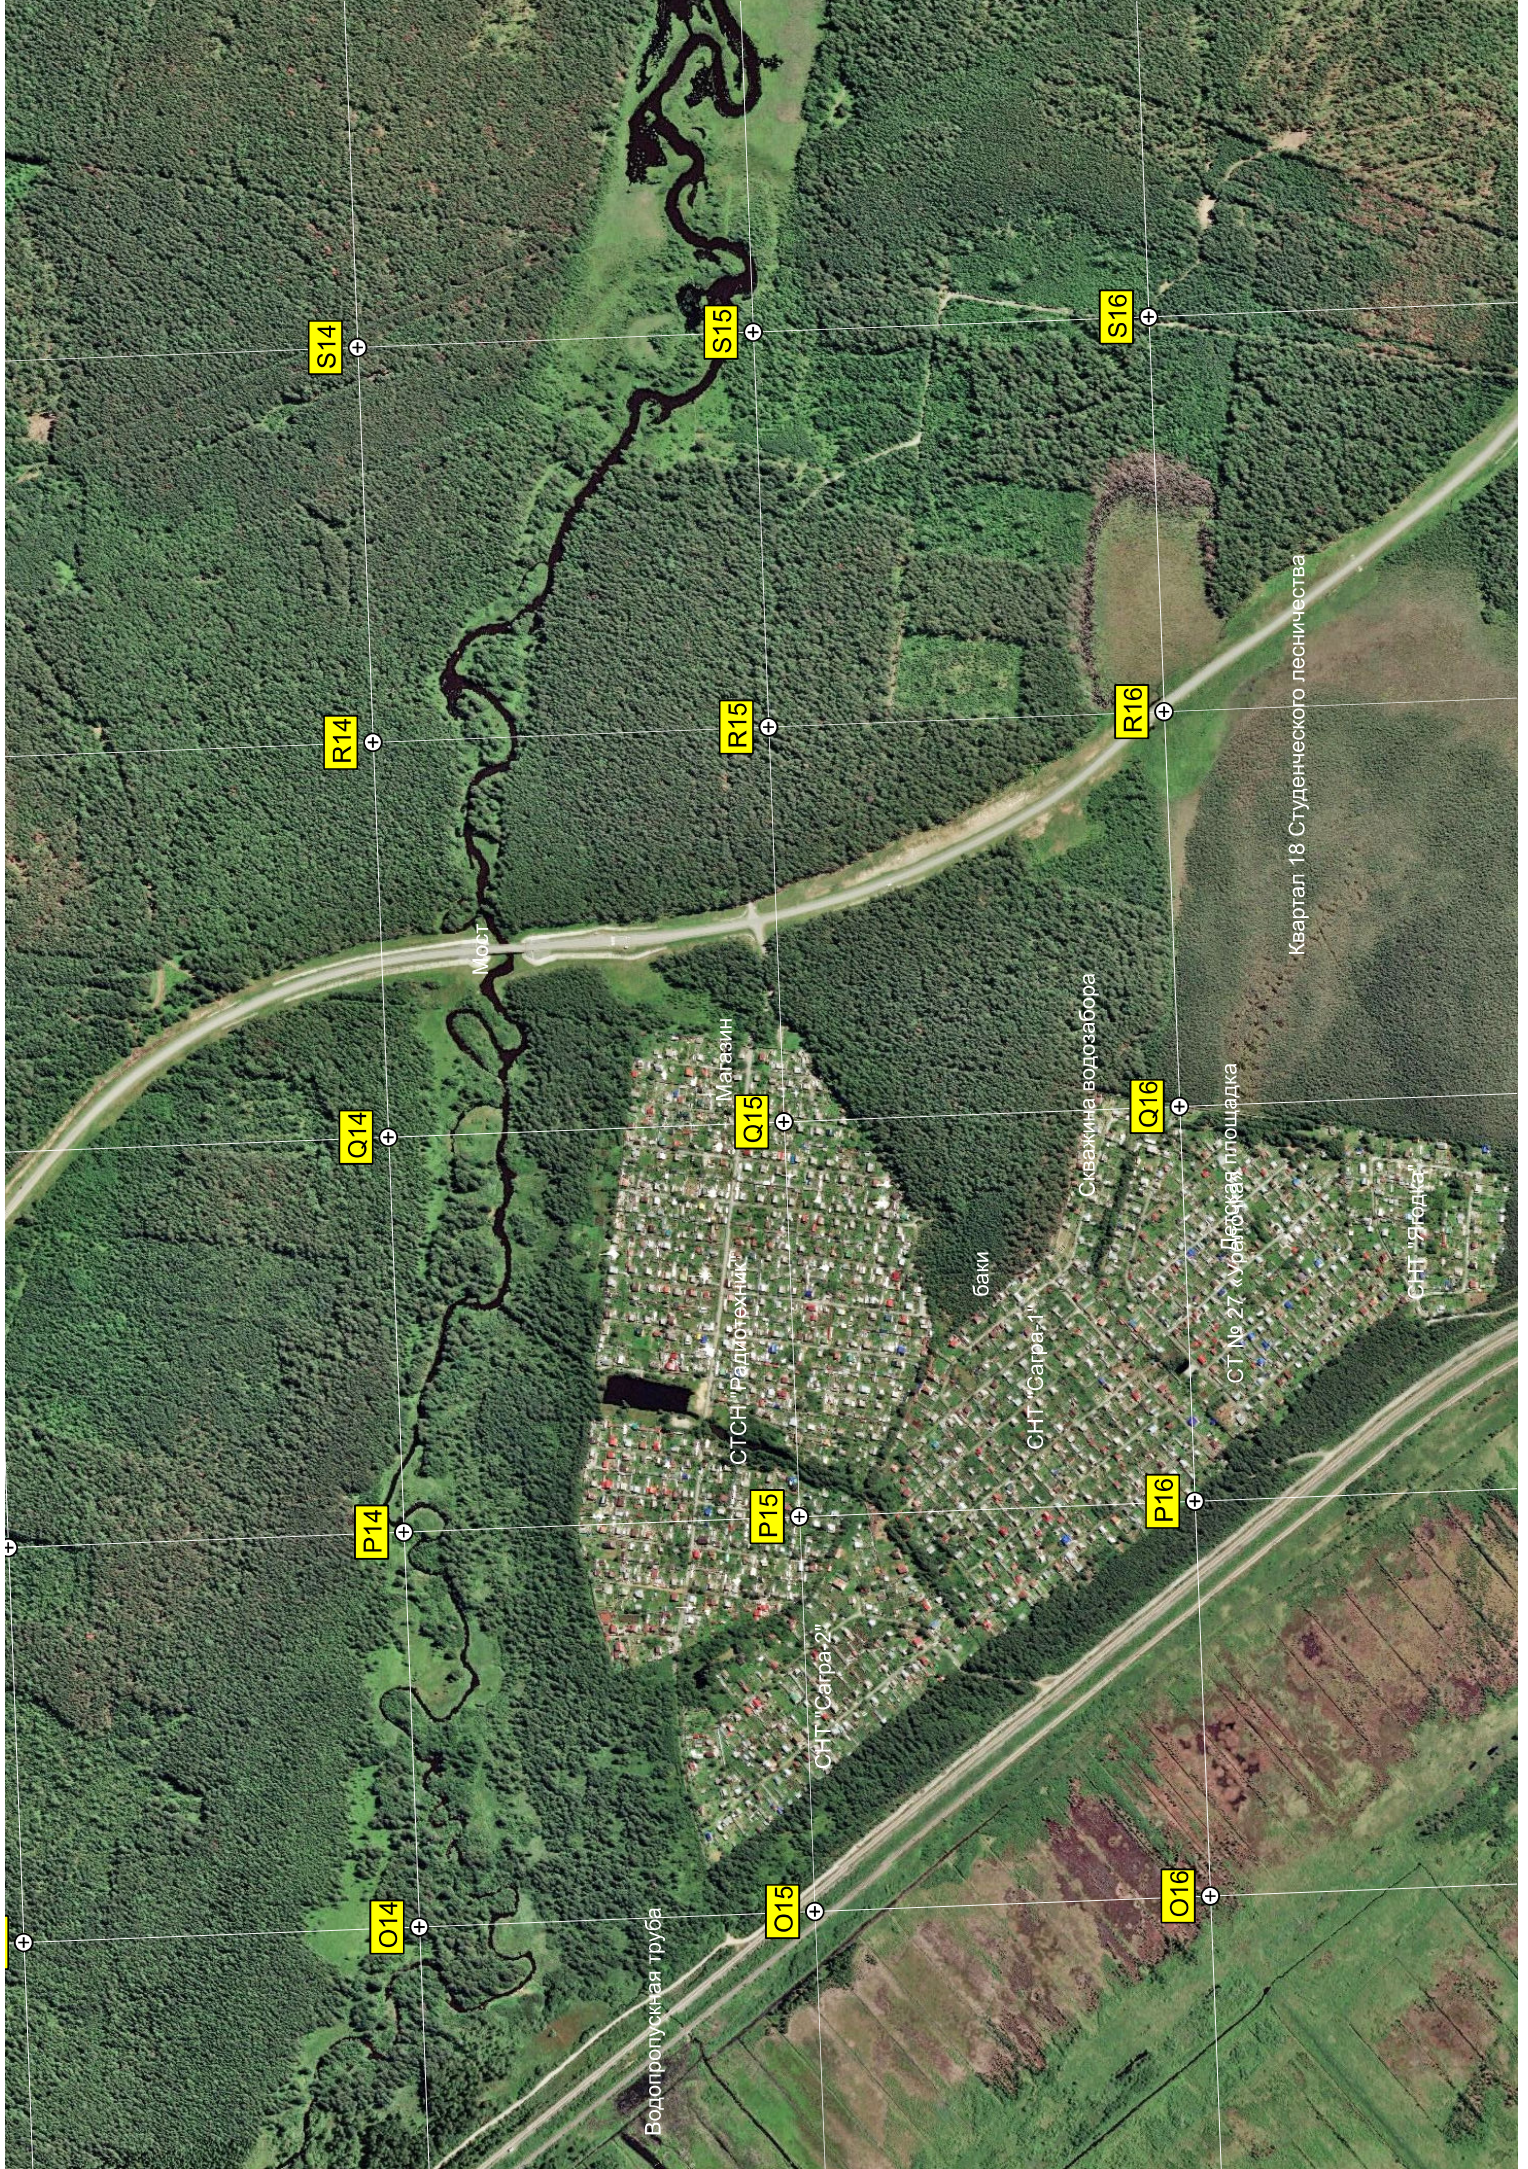

S14

S15

S16

R14

R15

R16

Q14

Q15

Q16

P14

P15

P16

O14

O15

O16

Мост

Магазин

СНТ "Радиотехник"

СНТ "Сарра-2"

баки

СНТ "Сарра-1"

Скважина водозабора

СТ № 27 "Сельская площадка"

СНТ "Ягодка"

Квартал 18 Студенческого лесничества

Водопротуская труба