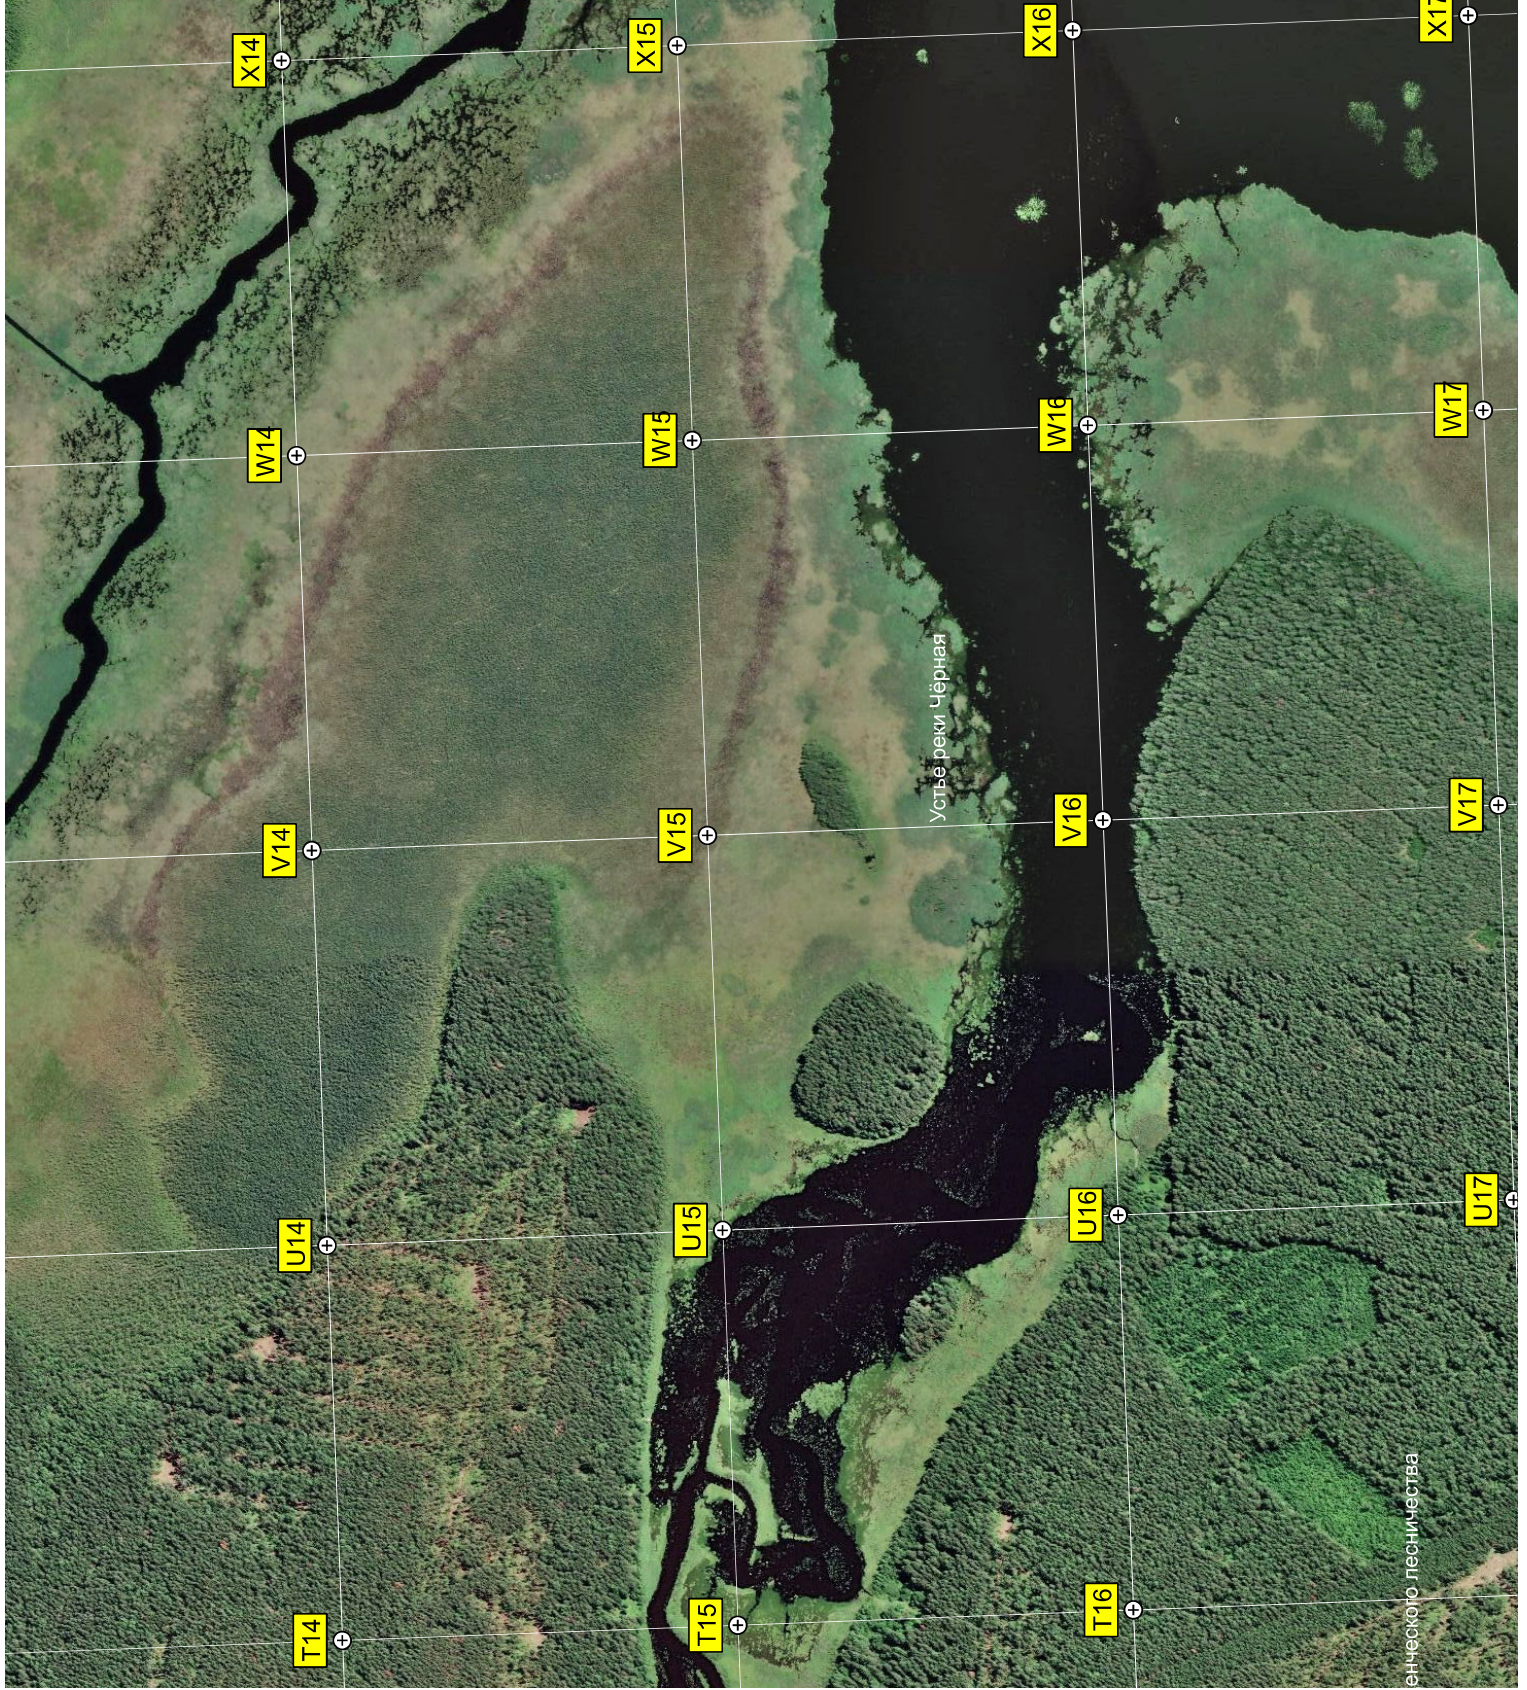

баки

СНТ "Сарра-1"

Скважина водозабора

СТ № 27 "Сельская площадка"

СНТ "Ягодка"

Квартал 18 Студенческого лесничества

Водопротуская труба

Устье реки Чёрная