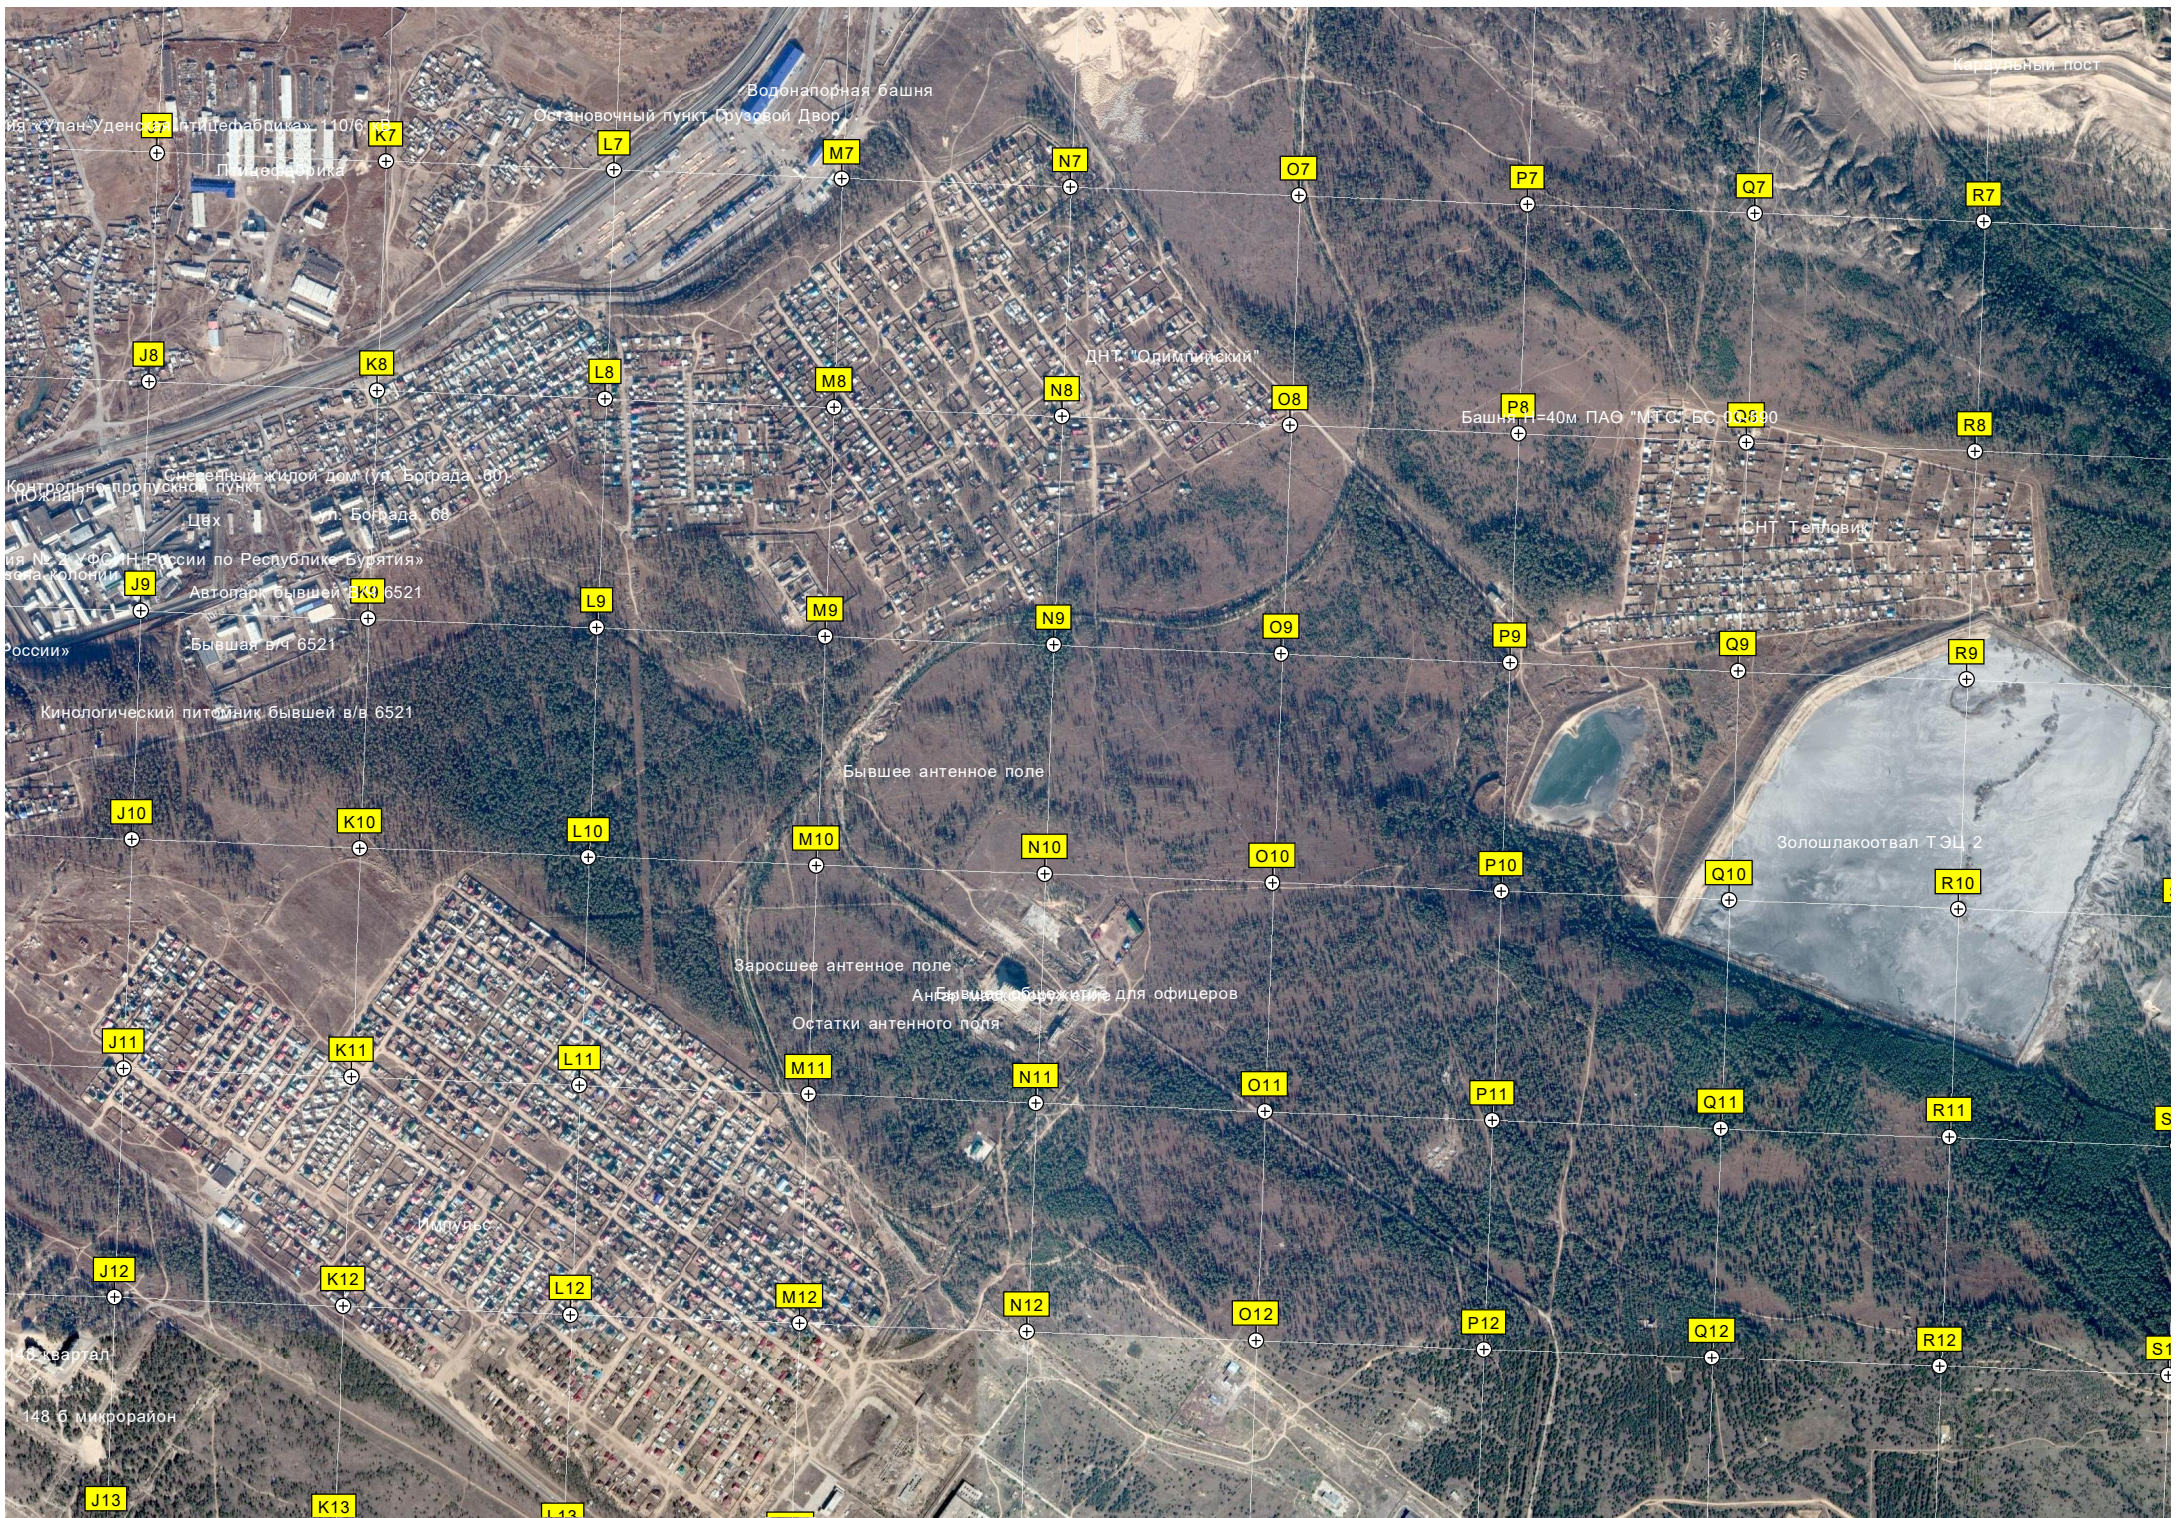

Караульный пост

ДНТ Солнечный-1

ДНТ Солнечный-3

ДНТ Солнечный-4

ДНТ Солнечный-5

ДНТ Солнечный-6

Водонапорная башня
Остановочный пункт Брусовой Двор

Карельский пост

Золшлакоотвал ТЭЦ 2

148 б микрорайон

Заброшенное здание сборочно цеха №1

Бывшее строительство завода авиадвигателей

Старая территория ИТК № 8

Пост охраны

Жилая корпус

БКУ «Исправительная колония № 8 УФСИН России»