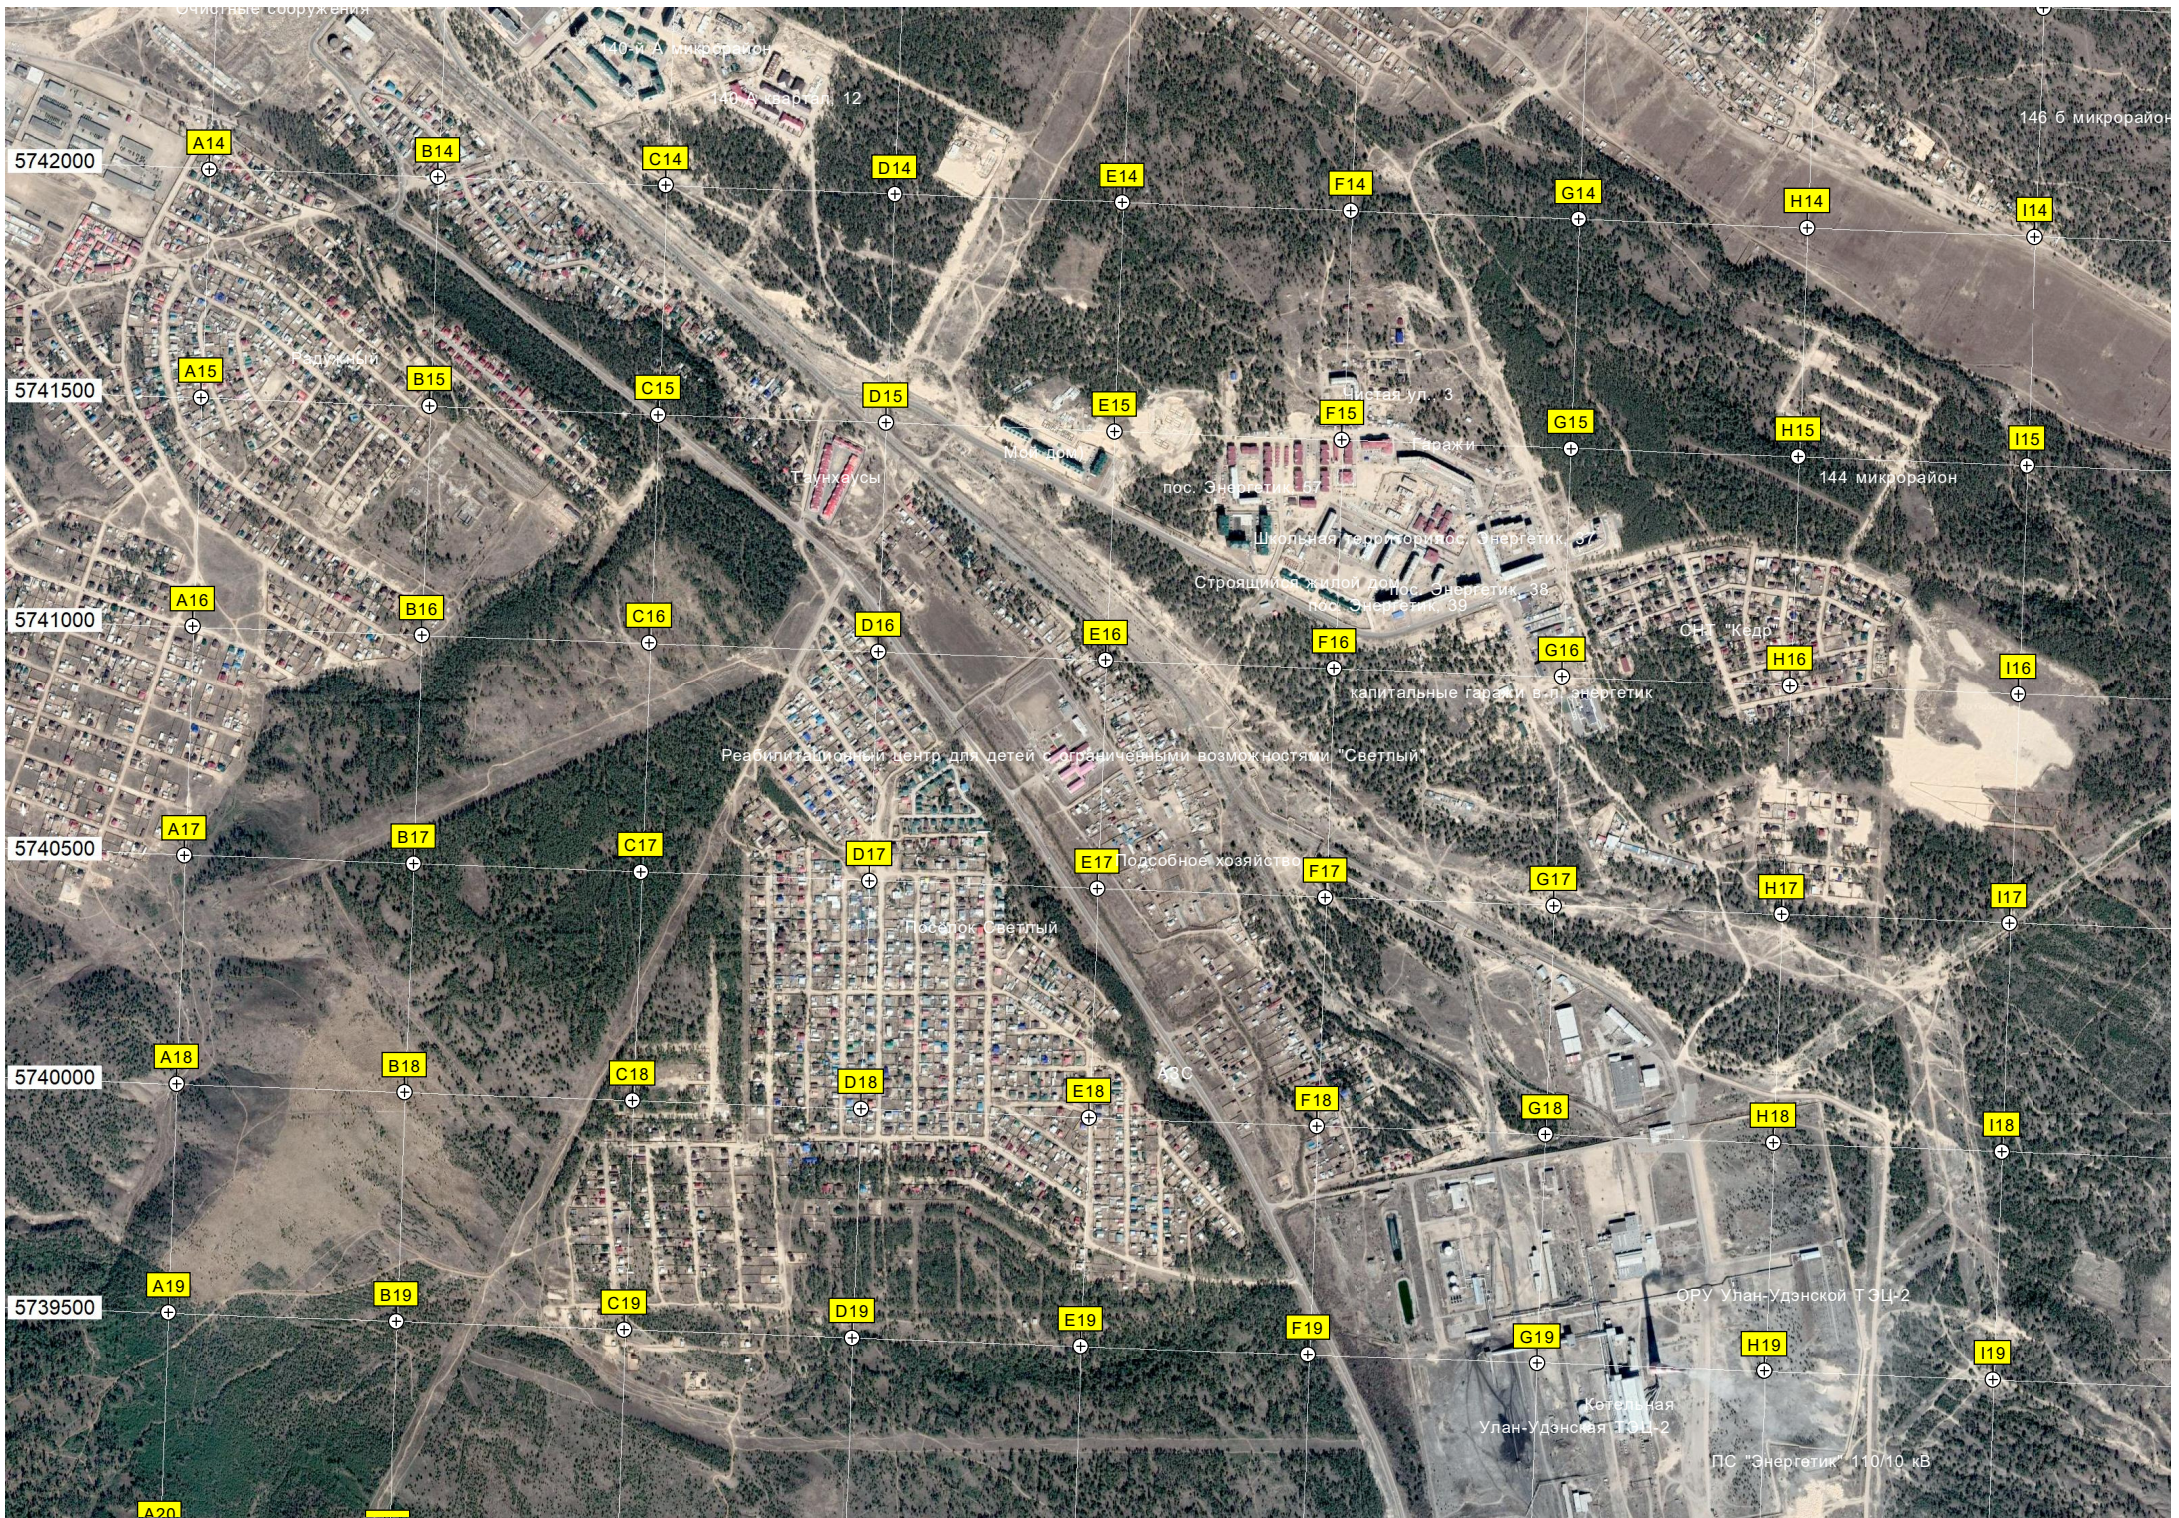

Цех ул. Боргада, 68

Учебно-испытательный центр «Сибирский колледж»
г. Улан-Удэ

Автопарк бывшей в/ч 6521

Бывшая в/ч 6521

Кинологический питомник бывшей в/ч 6521

Бывшее антенное поле

Заросшее антенное поле
Антенная обстановка для офицеров
Остатки антенного поля

Золшлакоотвал ТЭЦ 2

148 б микрорайон

Заброшенное здание сборочно цеха №1

Бывшее строительство завода авиадвигателей

Старая территория ИТК № 8

Пост охраны

Жилая корпус

БКУ «Исправительная колония № 8 УФСИН России»