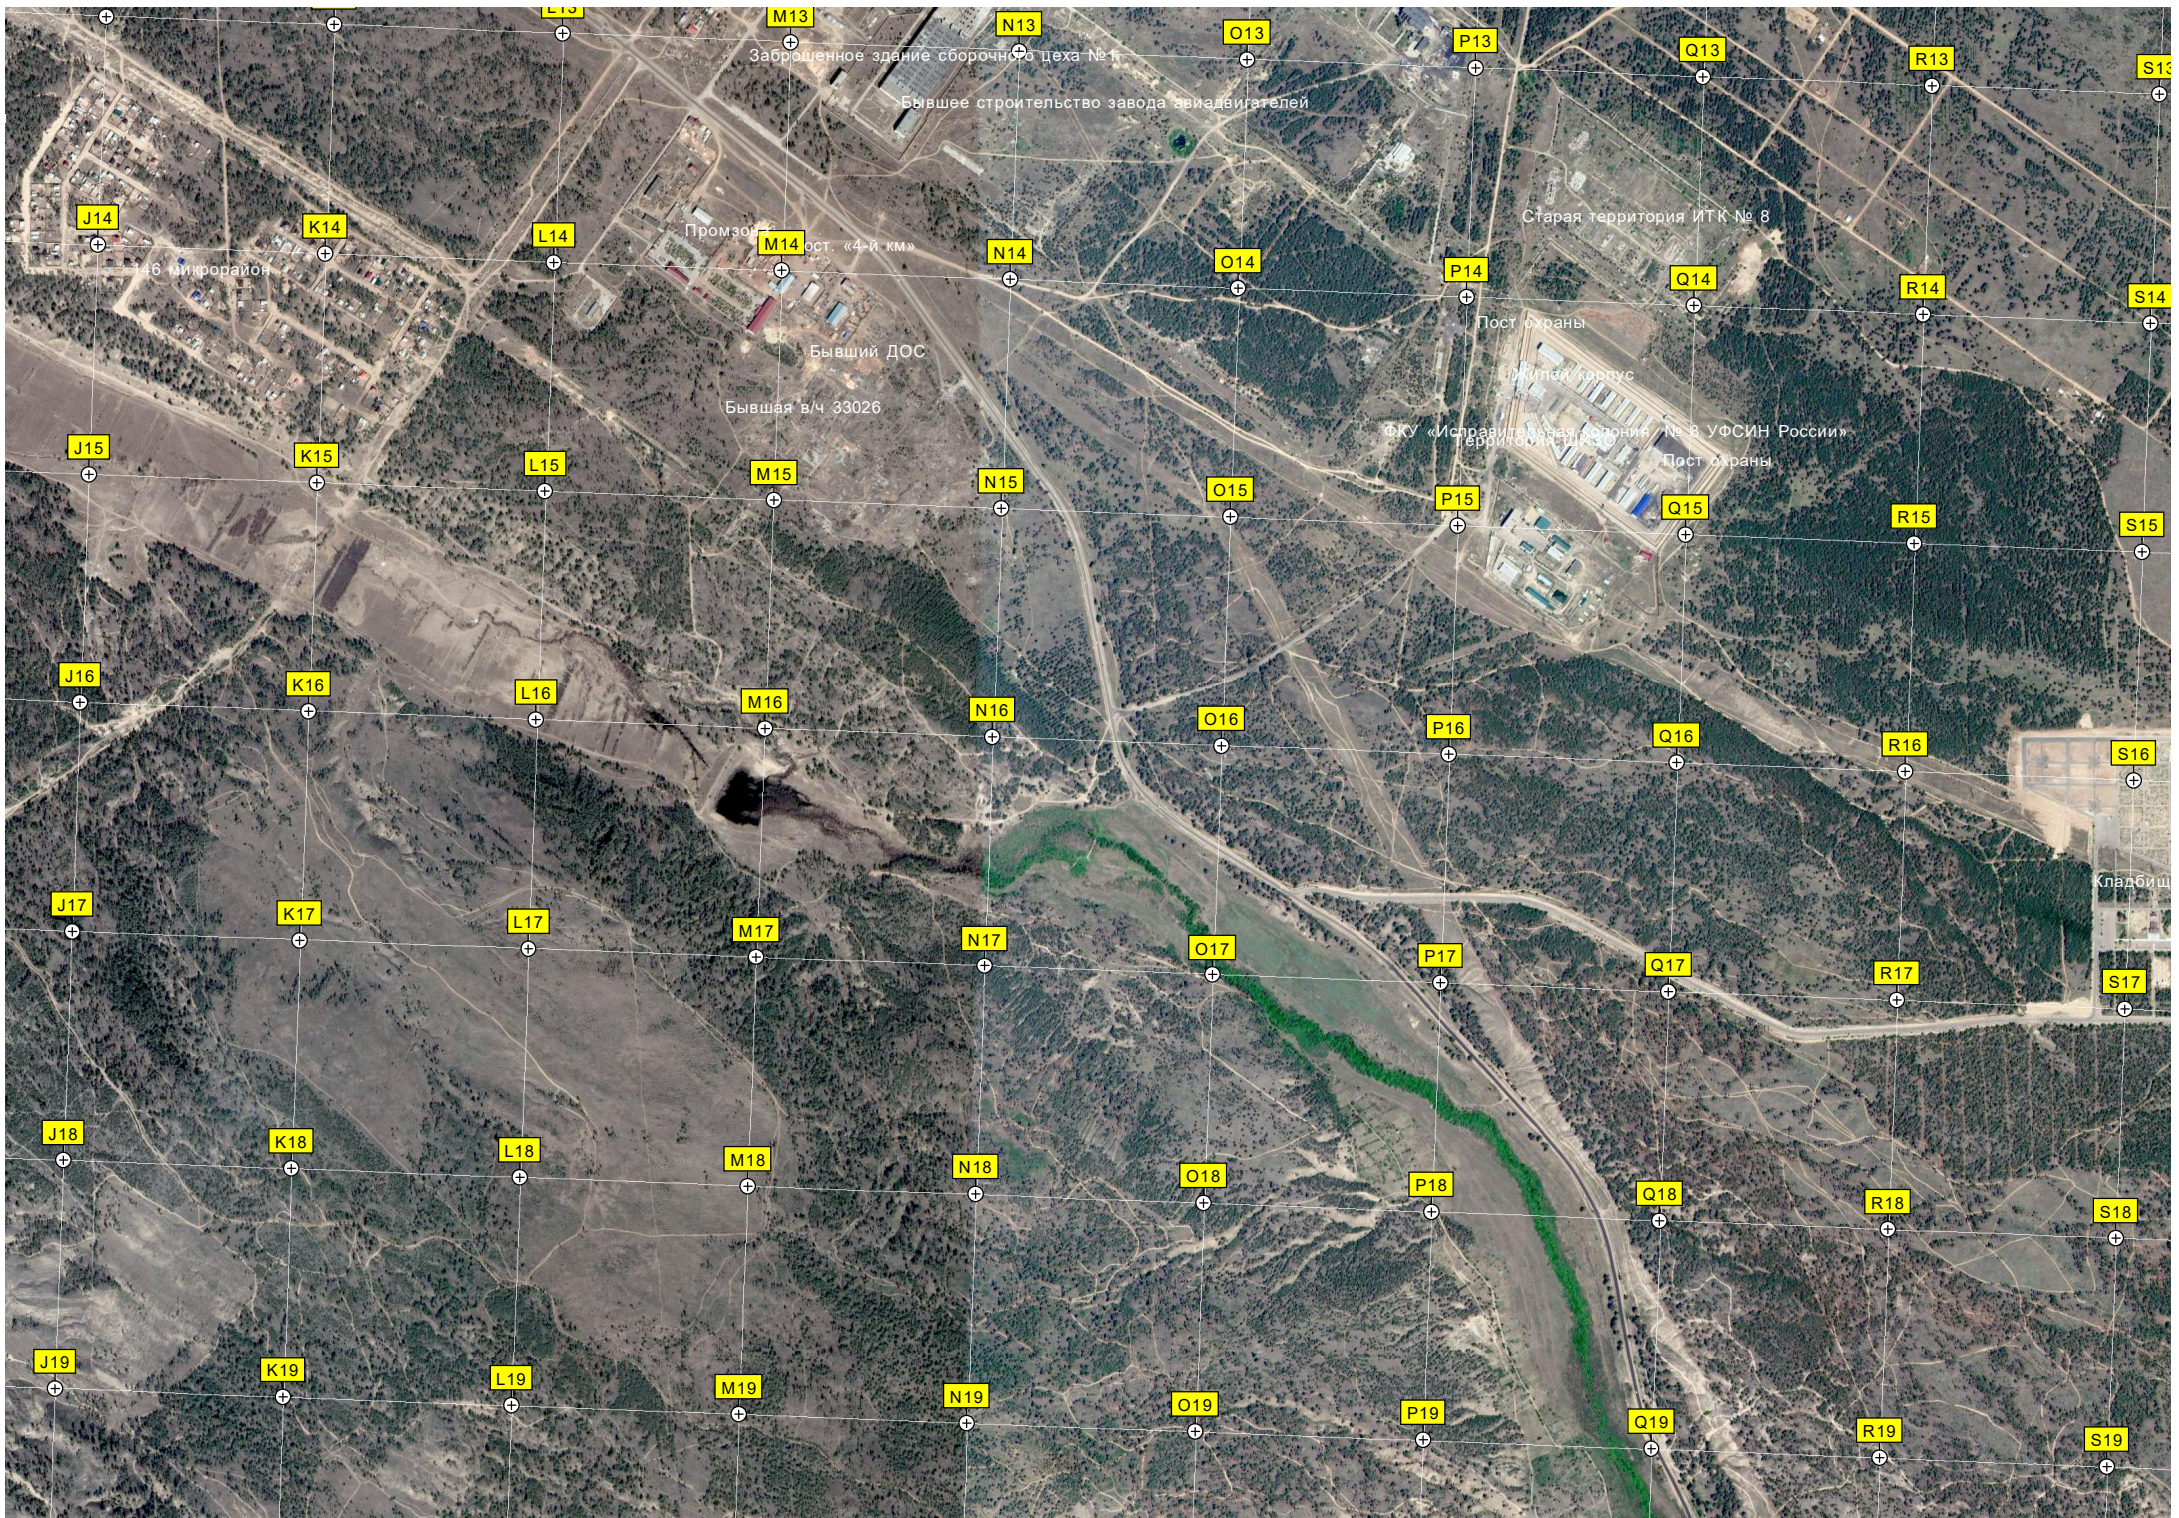

Цех ул. Боргада, 68

Учебно-испытательный центр «Сибирский колледж»
г. Улан-Удэ

Автопарк бывшей в/ч 6521

Бывшая в/ч 6521

Кинологический питомник бывшей в/ч 6521

Бывшее антенное поле

Заросшее антенное поле
Антенная обстановка для офицеров
Остатки антенного поля

Золшлакоотвал ТЭЦ 2

148 б микрорайон

Заброшенное здание сборочно цеха №1

Бывшее строительство завода авиадвигателей

Старая территория ИТК № 8

Пост охраны

Жилая корпус

БКУ «Исправительная колония № 8 УФСИН России»