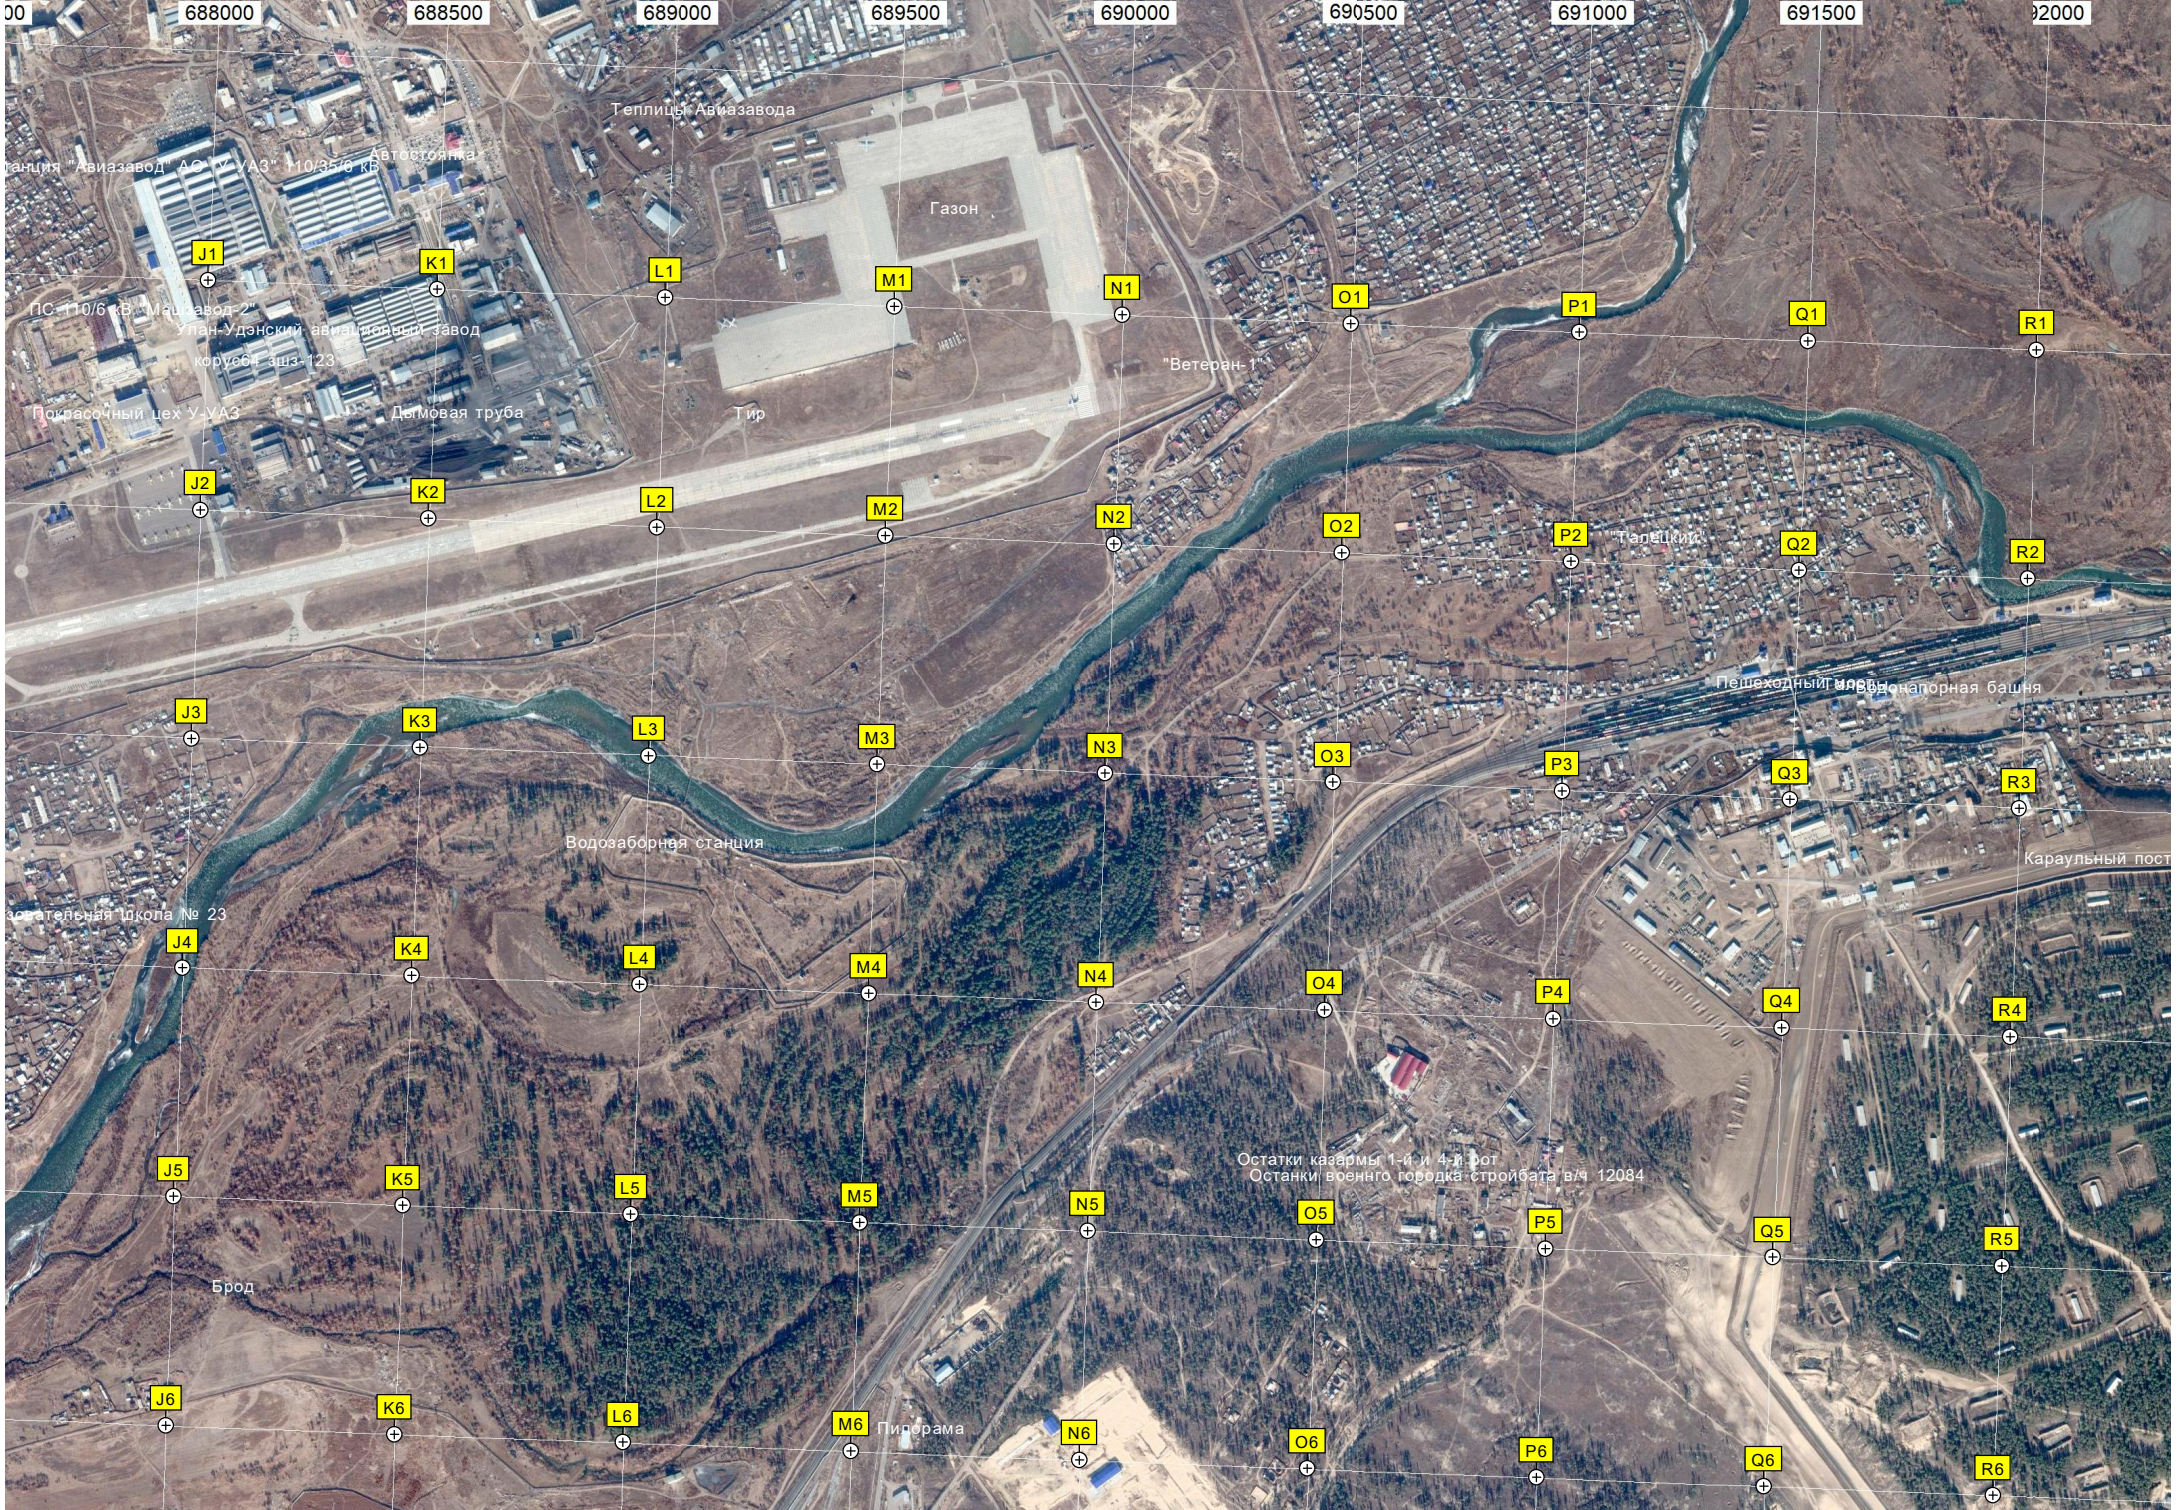

Покрасочный цех У-УАЗ Дымовая труба

Теплицы Авиазавода

Газон

Тир

"Ветеран-1"

Водозаборная станция

Средняя общеобразовательная школа № 23

Остатки казармы 1-й и 4-й рот
Остатки военного городка: стройбата в/ч 12084

Пешеходный мост
Международная башня

Караульный пост

Брод

Пирама

00 688000 688500 689000 689500 690000 690500 691000 691500 692000

Теплица "Авиазавод" АС У-УАЗ 10/35/6 кв. Автостоянка

ПС 110/6 кв. Магистраль-2
Улан-Удэнский авиамашиностроительный завод
корпус з/шз-123

Пешеходный мост
Международная башня

Караульный пост

Брод

Пирама

692500

693000

693500

694000

Караульный пост

ДНТ Солнечный-1

ДНТ Солнечный-3

ДНТ Солнечный-4

ДНТ Солнечный-5

ДНТ Солнечный-6

Водонапорная башня
Остановочный пункт Брусовой Двор

Карельский пост