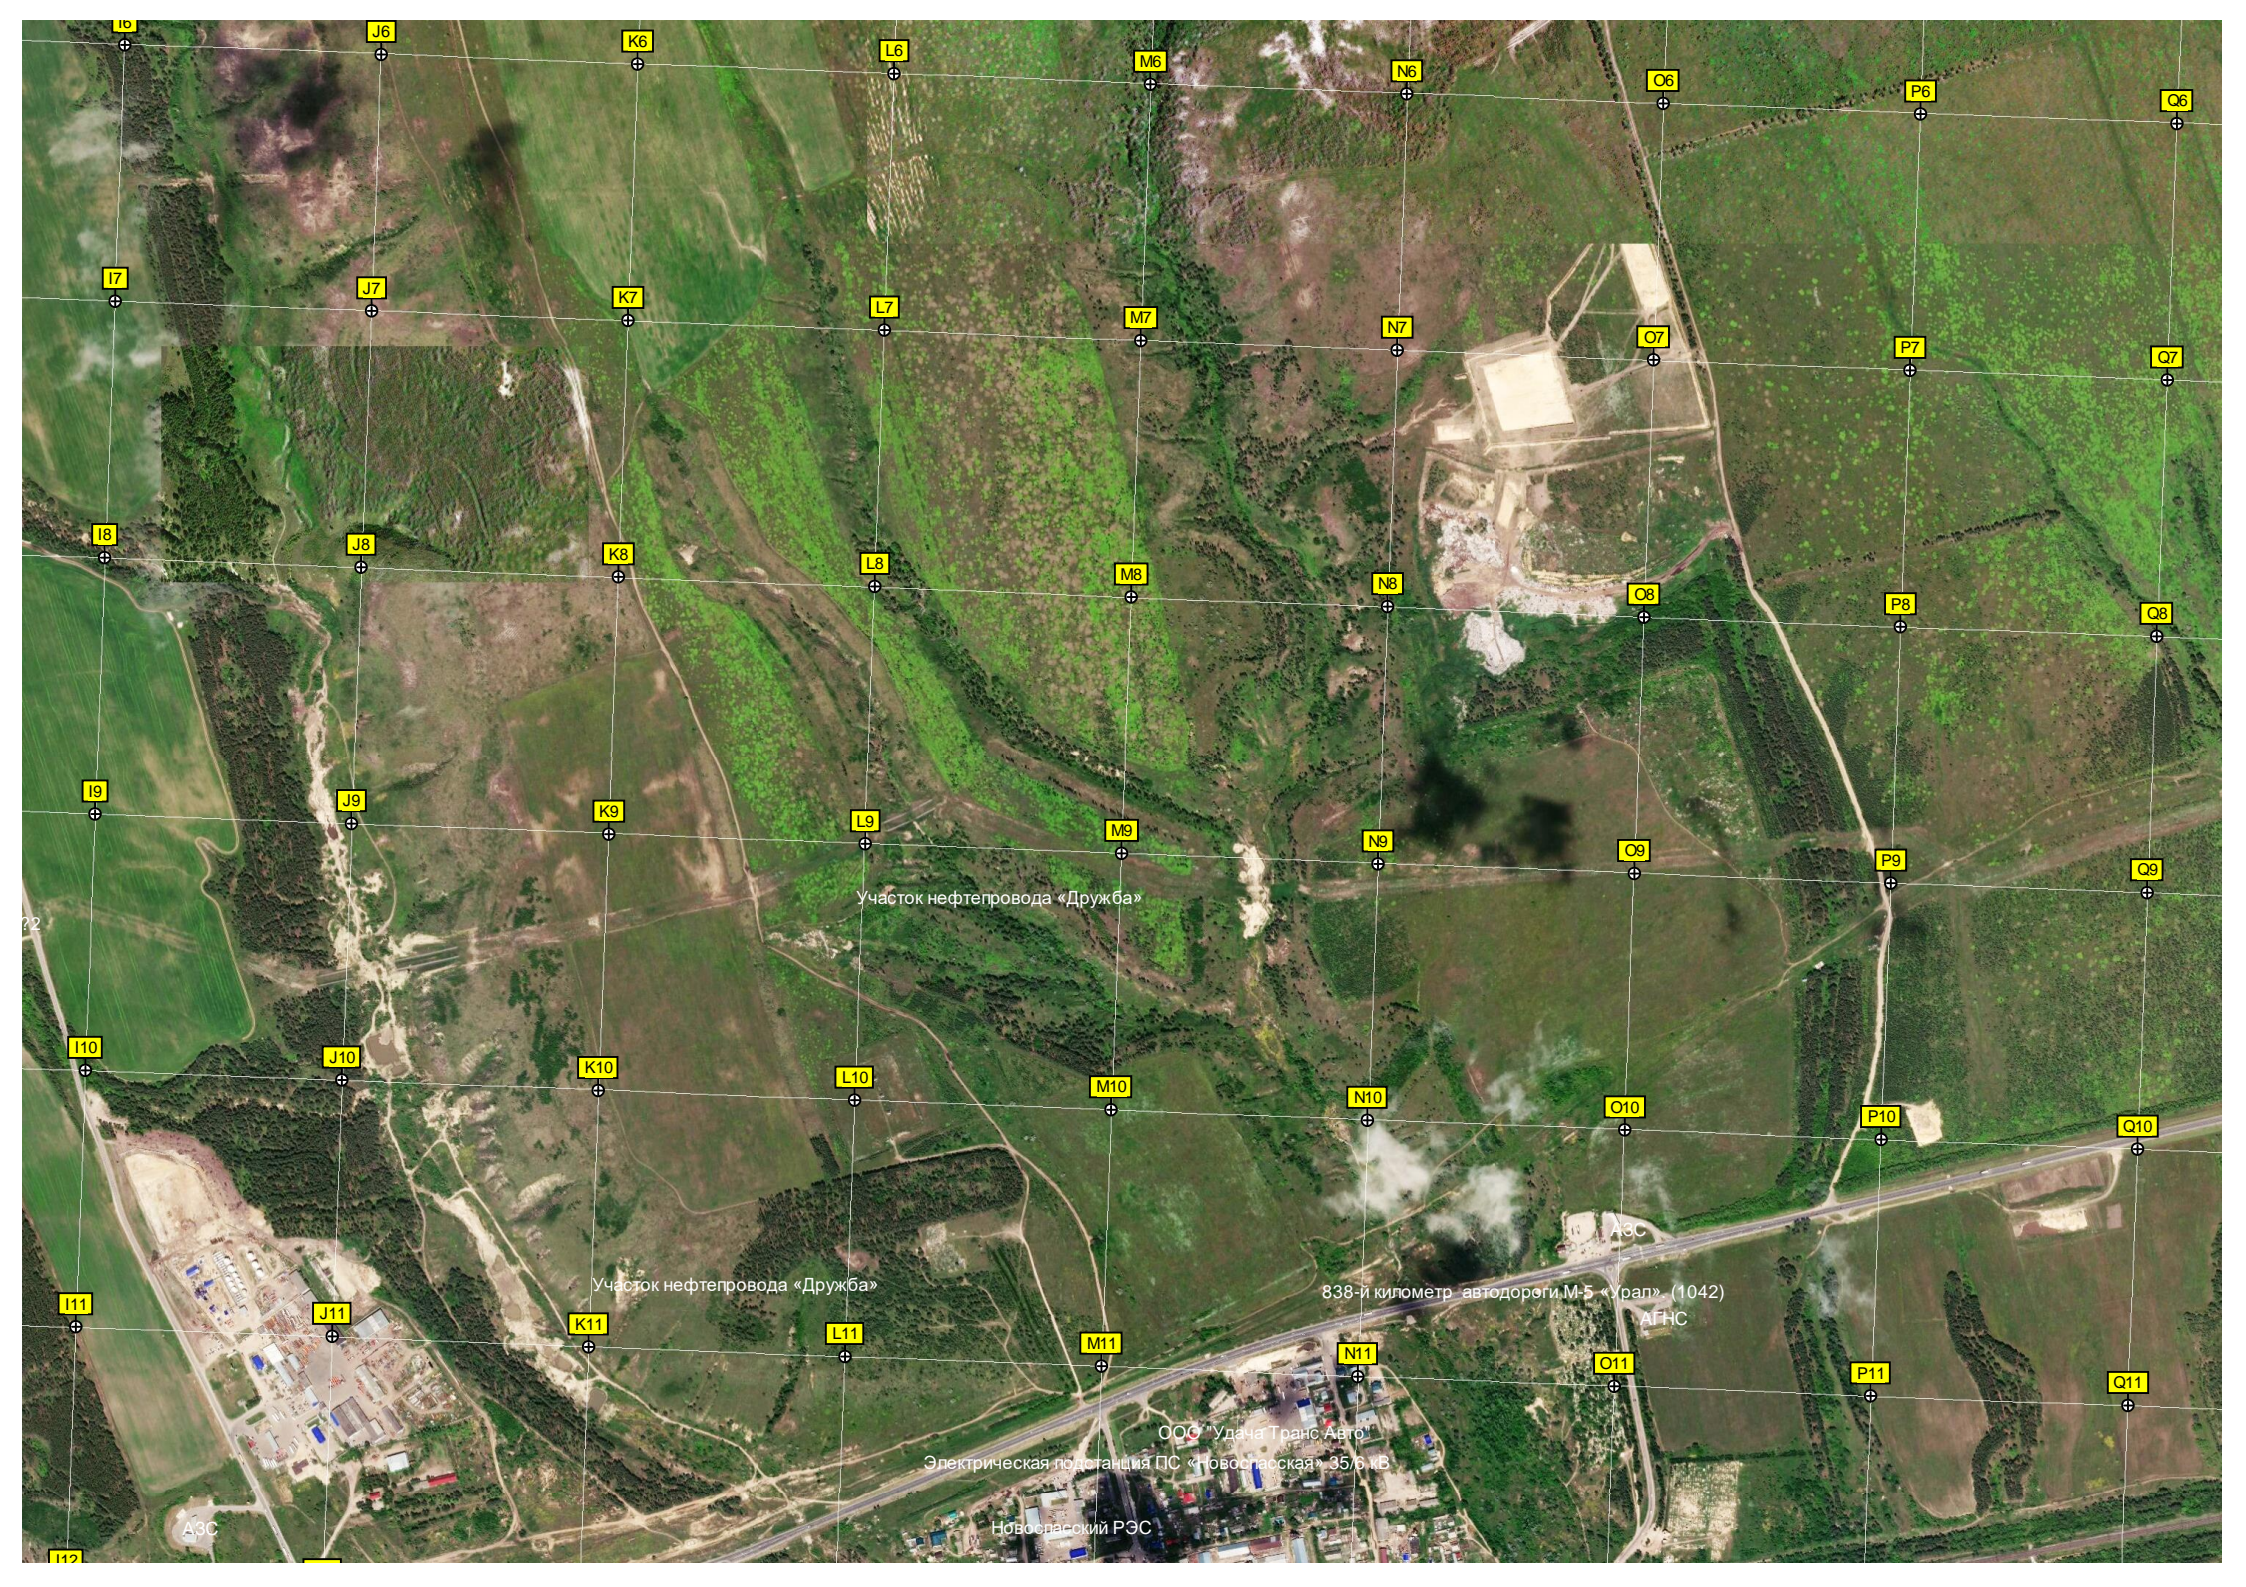

M5

N5

O5

P5

Q5

Участок нефтепровода «Дружба»

Участок нефтепровода «Дружба»

838-й километр автодороги М-5 «Урал» (1042)