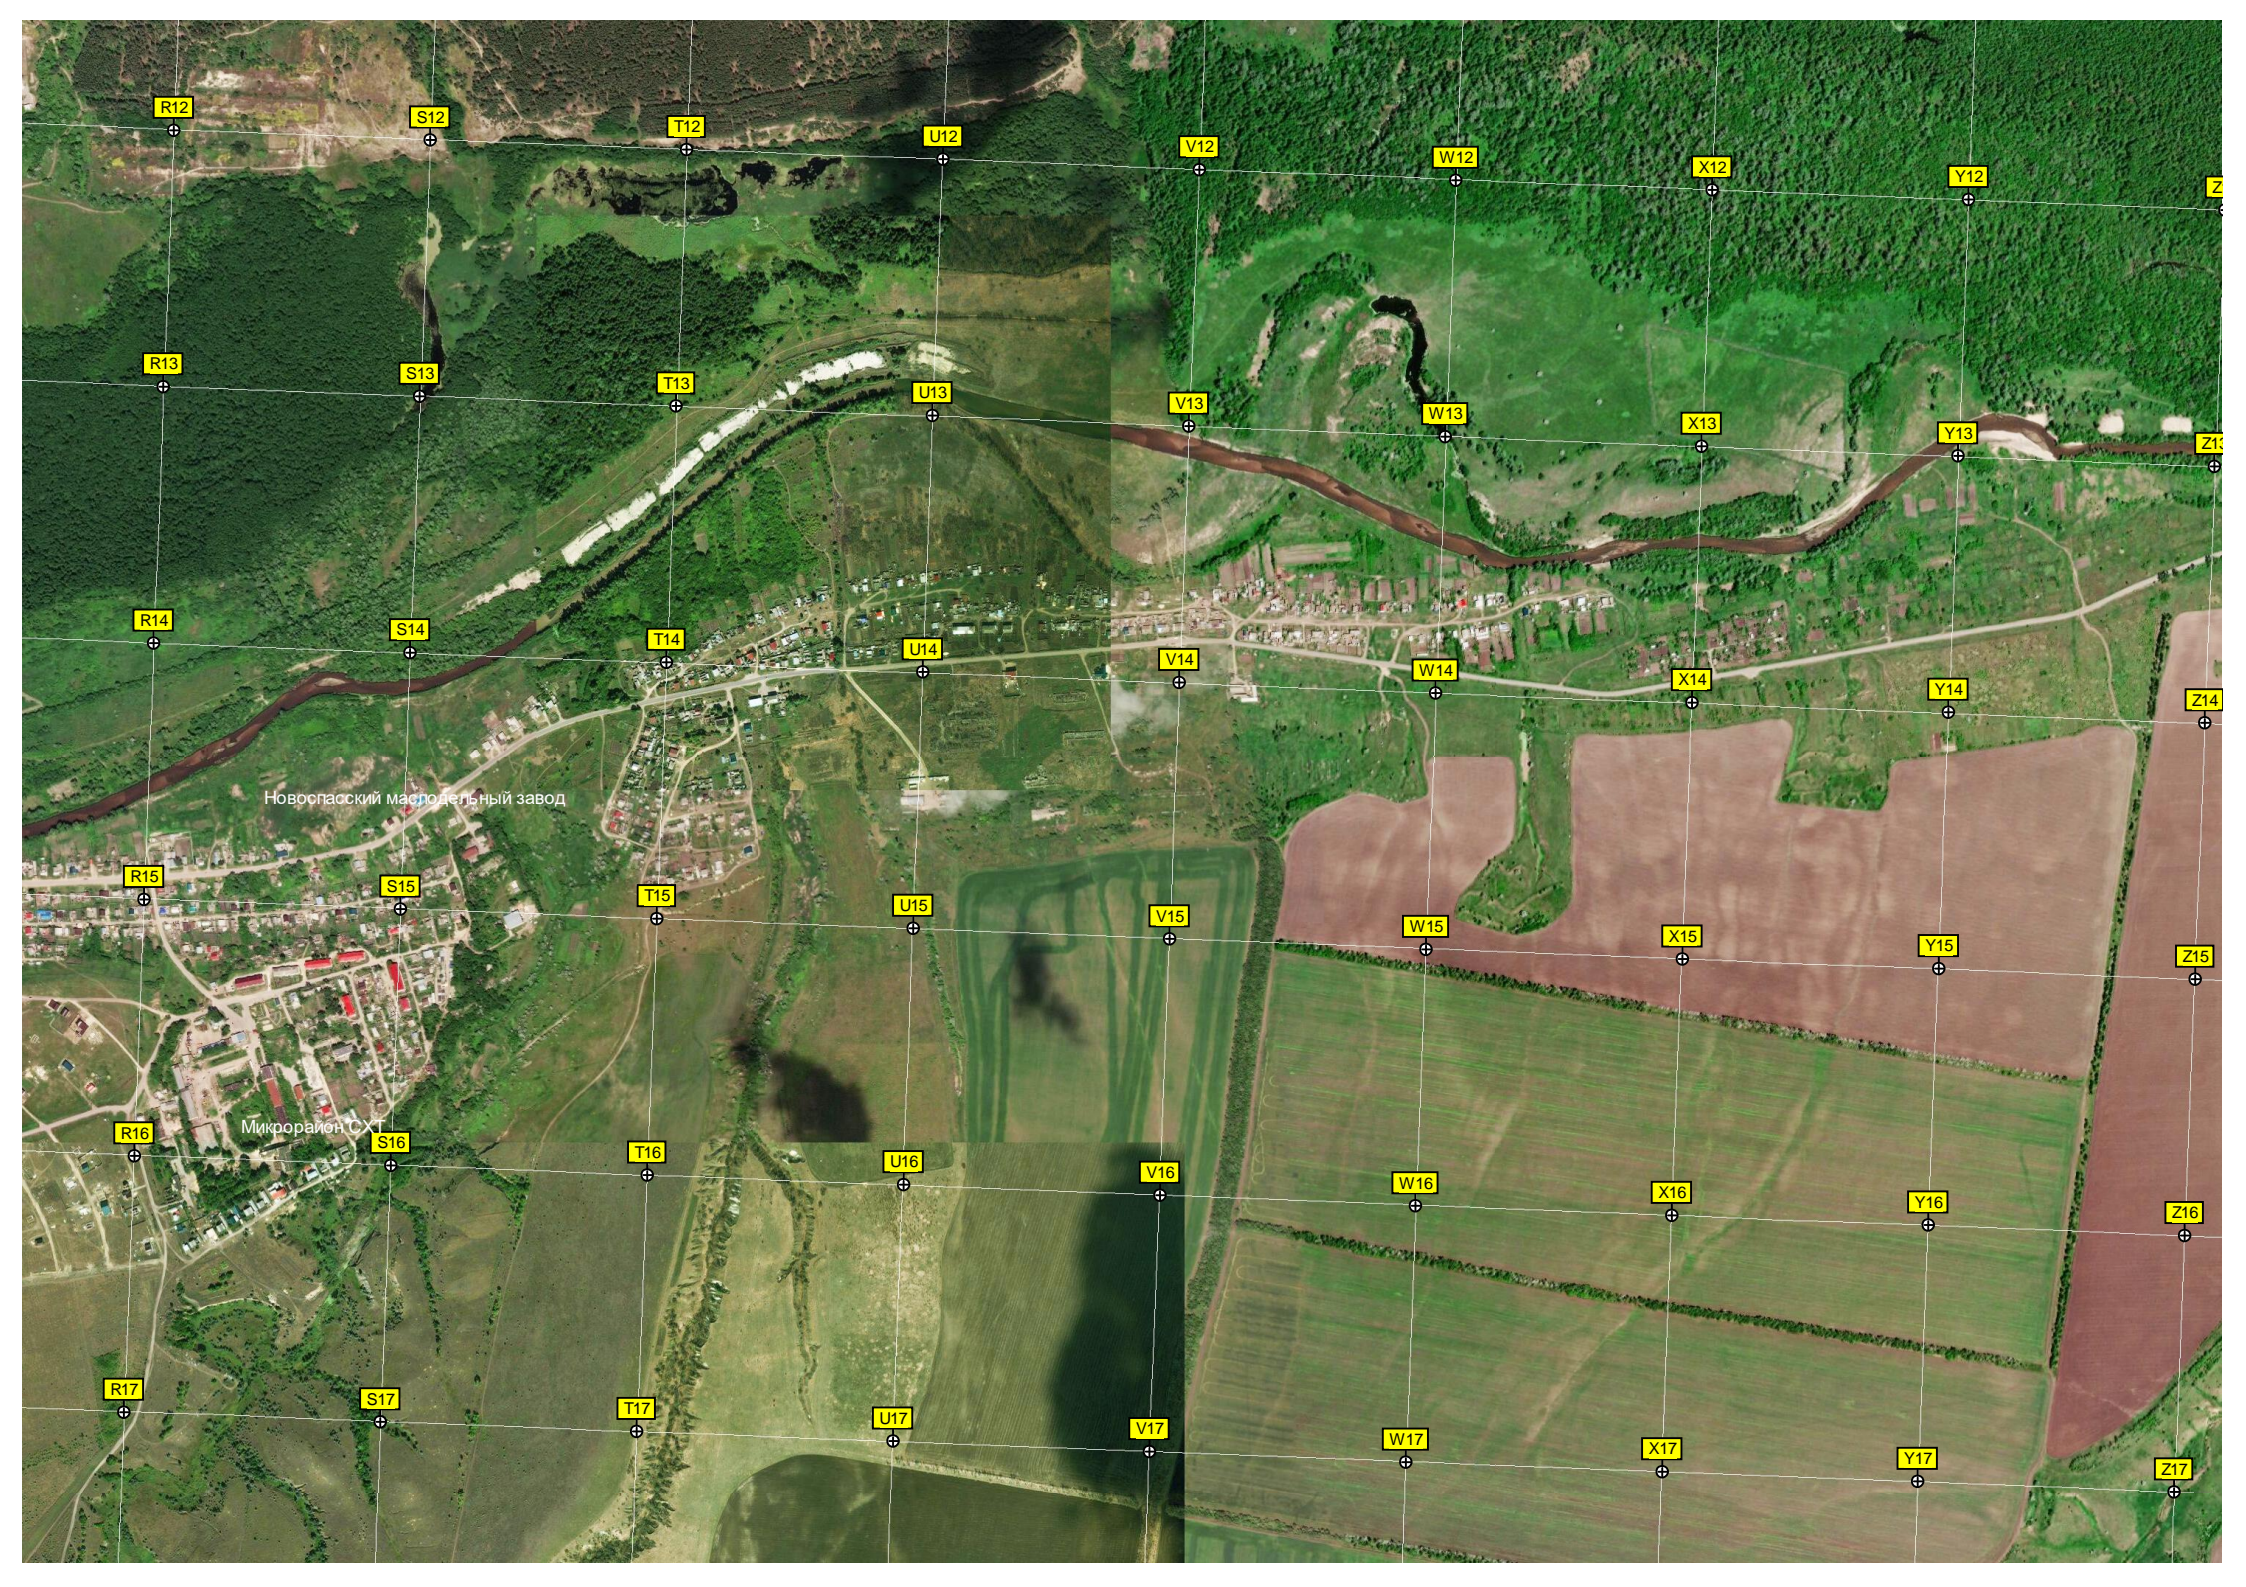

X11

Y11

Мост

834-й километр автодороги М-5 «Урал» (1046)

НГДУ «Новосластнефть»

31-й километр автодороги М-5 «Урал» (1049)

Остановочный пункт Садовый

Маловка

Other labels and text on the map include:
АЭС
Новоспасский элеватор
ОАО "Стратели-Новоспасское", ОАО "НС-Ойл"
Водонапорная башня
Ситкатный завод
Путепровод
Тяговая подстанция
ж/д. вокзал станции Новоспасское
ж/д. путепровод
пл. Макаренко
пл. Макаренко, 18
пл. Макаренко
пл. Макаренко
пл. Макаренко, 31
пл. Макаренко, 46
Собор Преображения Господня в Новоспасской
Новоспасская центральная районная больница
Новоспасское
Новоспасский хлебозавод
Кафе "Севан"
ул. Дзина, 119
ул. Мира, 19
Микрорайон Зеленовка
авт. мост
Мост через Сызранку
Новоспасское автотранспортное предприятие
Правобережный район
Участок
Электрическая подстанция ПС «Наг М17» 110/35/10 Кв
Мечеть