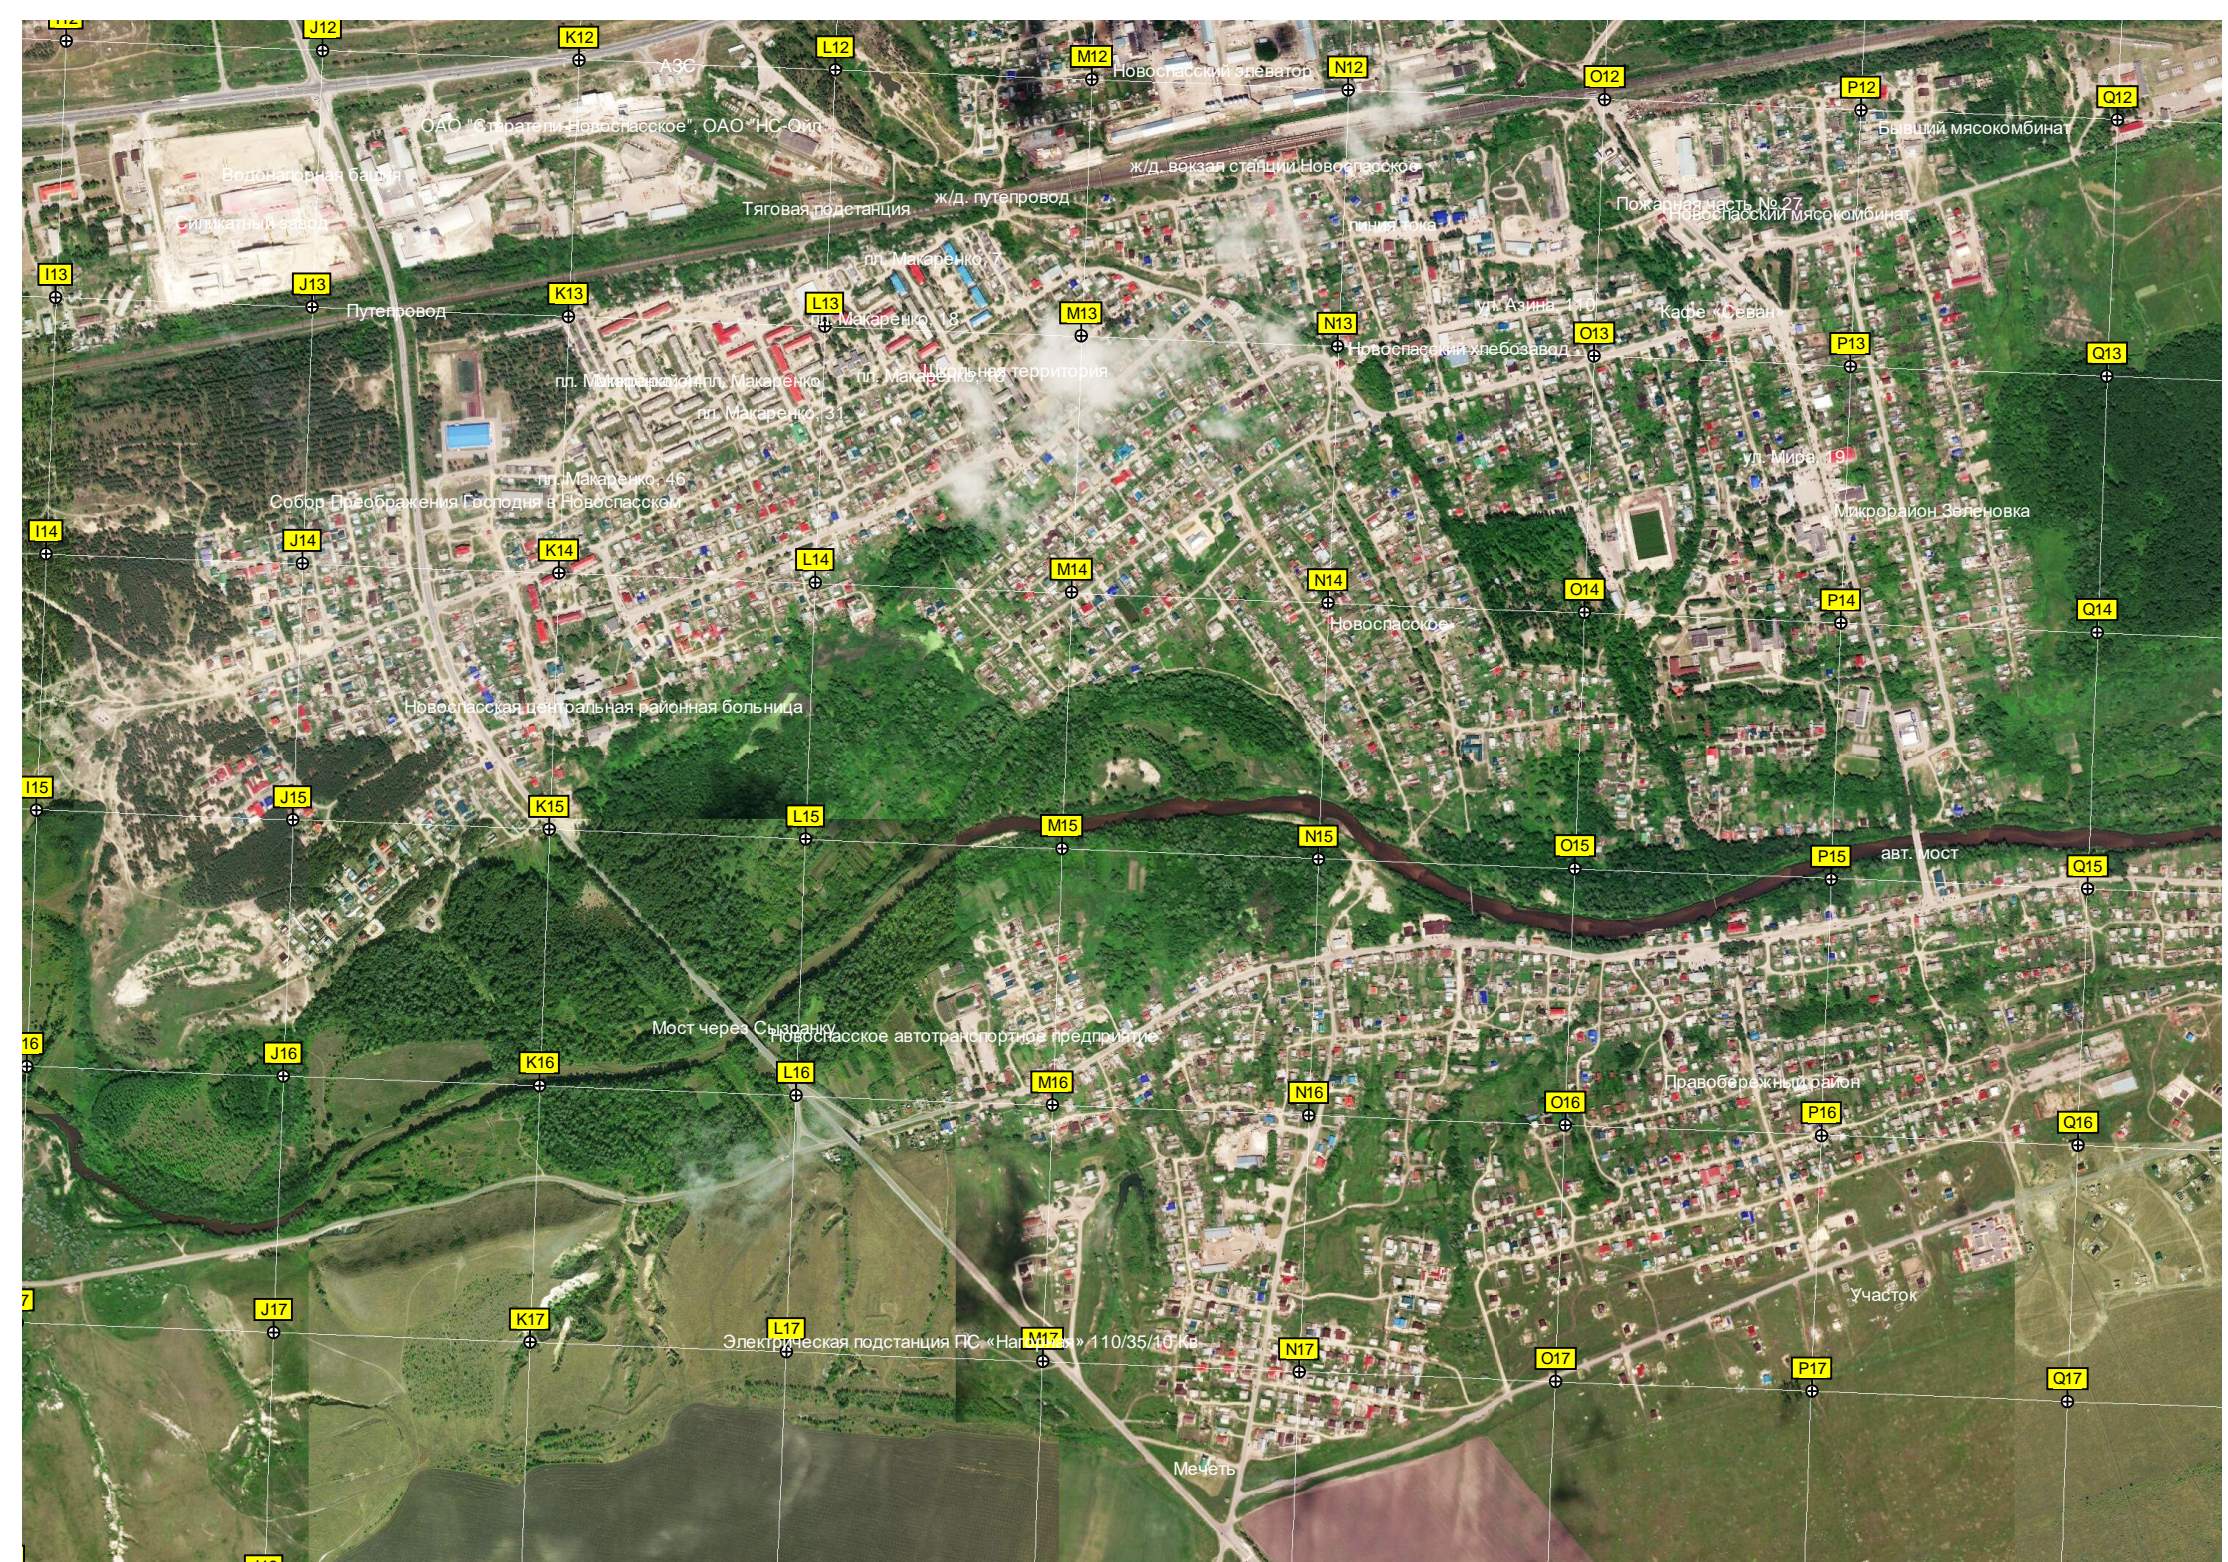

Labels on the map include:
J12, K12, L12, M12, N12, O12, P12, Q12
J13, K13, L13, M13, N13, O13, P13, Q13
J14, K14, L14, M14, N14, O14, P14, Q14
J15, K15, L15, M15, N15, O15, P15, Q15
J16, K16, L16, M16, N16, O16, P16, Q16
J17, K17, L17, M17, N17, O17, P17, Q17

Other labels and text on the map include:
АЭС
Новоспасский элеватор
ОАО "Стратели-Новоспасское", ОАО "НС-Ойл"
Водонапорная башня
Ситкатный завод
Путепровод
Тяговая подстанция
ж/д. вокзал станции Новоспасское
ж/д. путепровод
пл. Макаренко
пл. Макаренко, 18
пл. Макаренко
пл. Макаренко
пл. Макаренко, 31
пл. Макаренко, 46
Собор Преображения Господня в Новоспасской
Новоспасская центральная районная больница
Новоспасское
Новоспасский хлебозавод
Кафе "Севан"
ул. Дзина, 119
ул. Мира, 19
Микрорайон Зеленовка
авт. мост
Мост через Сызранку
Новоспасское автотранспортное предприятие
Правобережный район
Участок
Электрическая подстанция ПС «Наг М17» 110/35/10 Кв
Мечеть