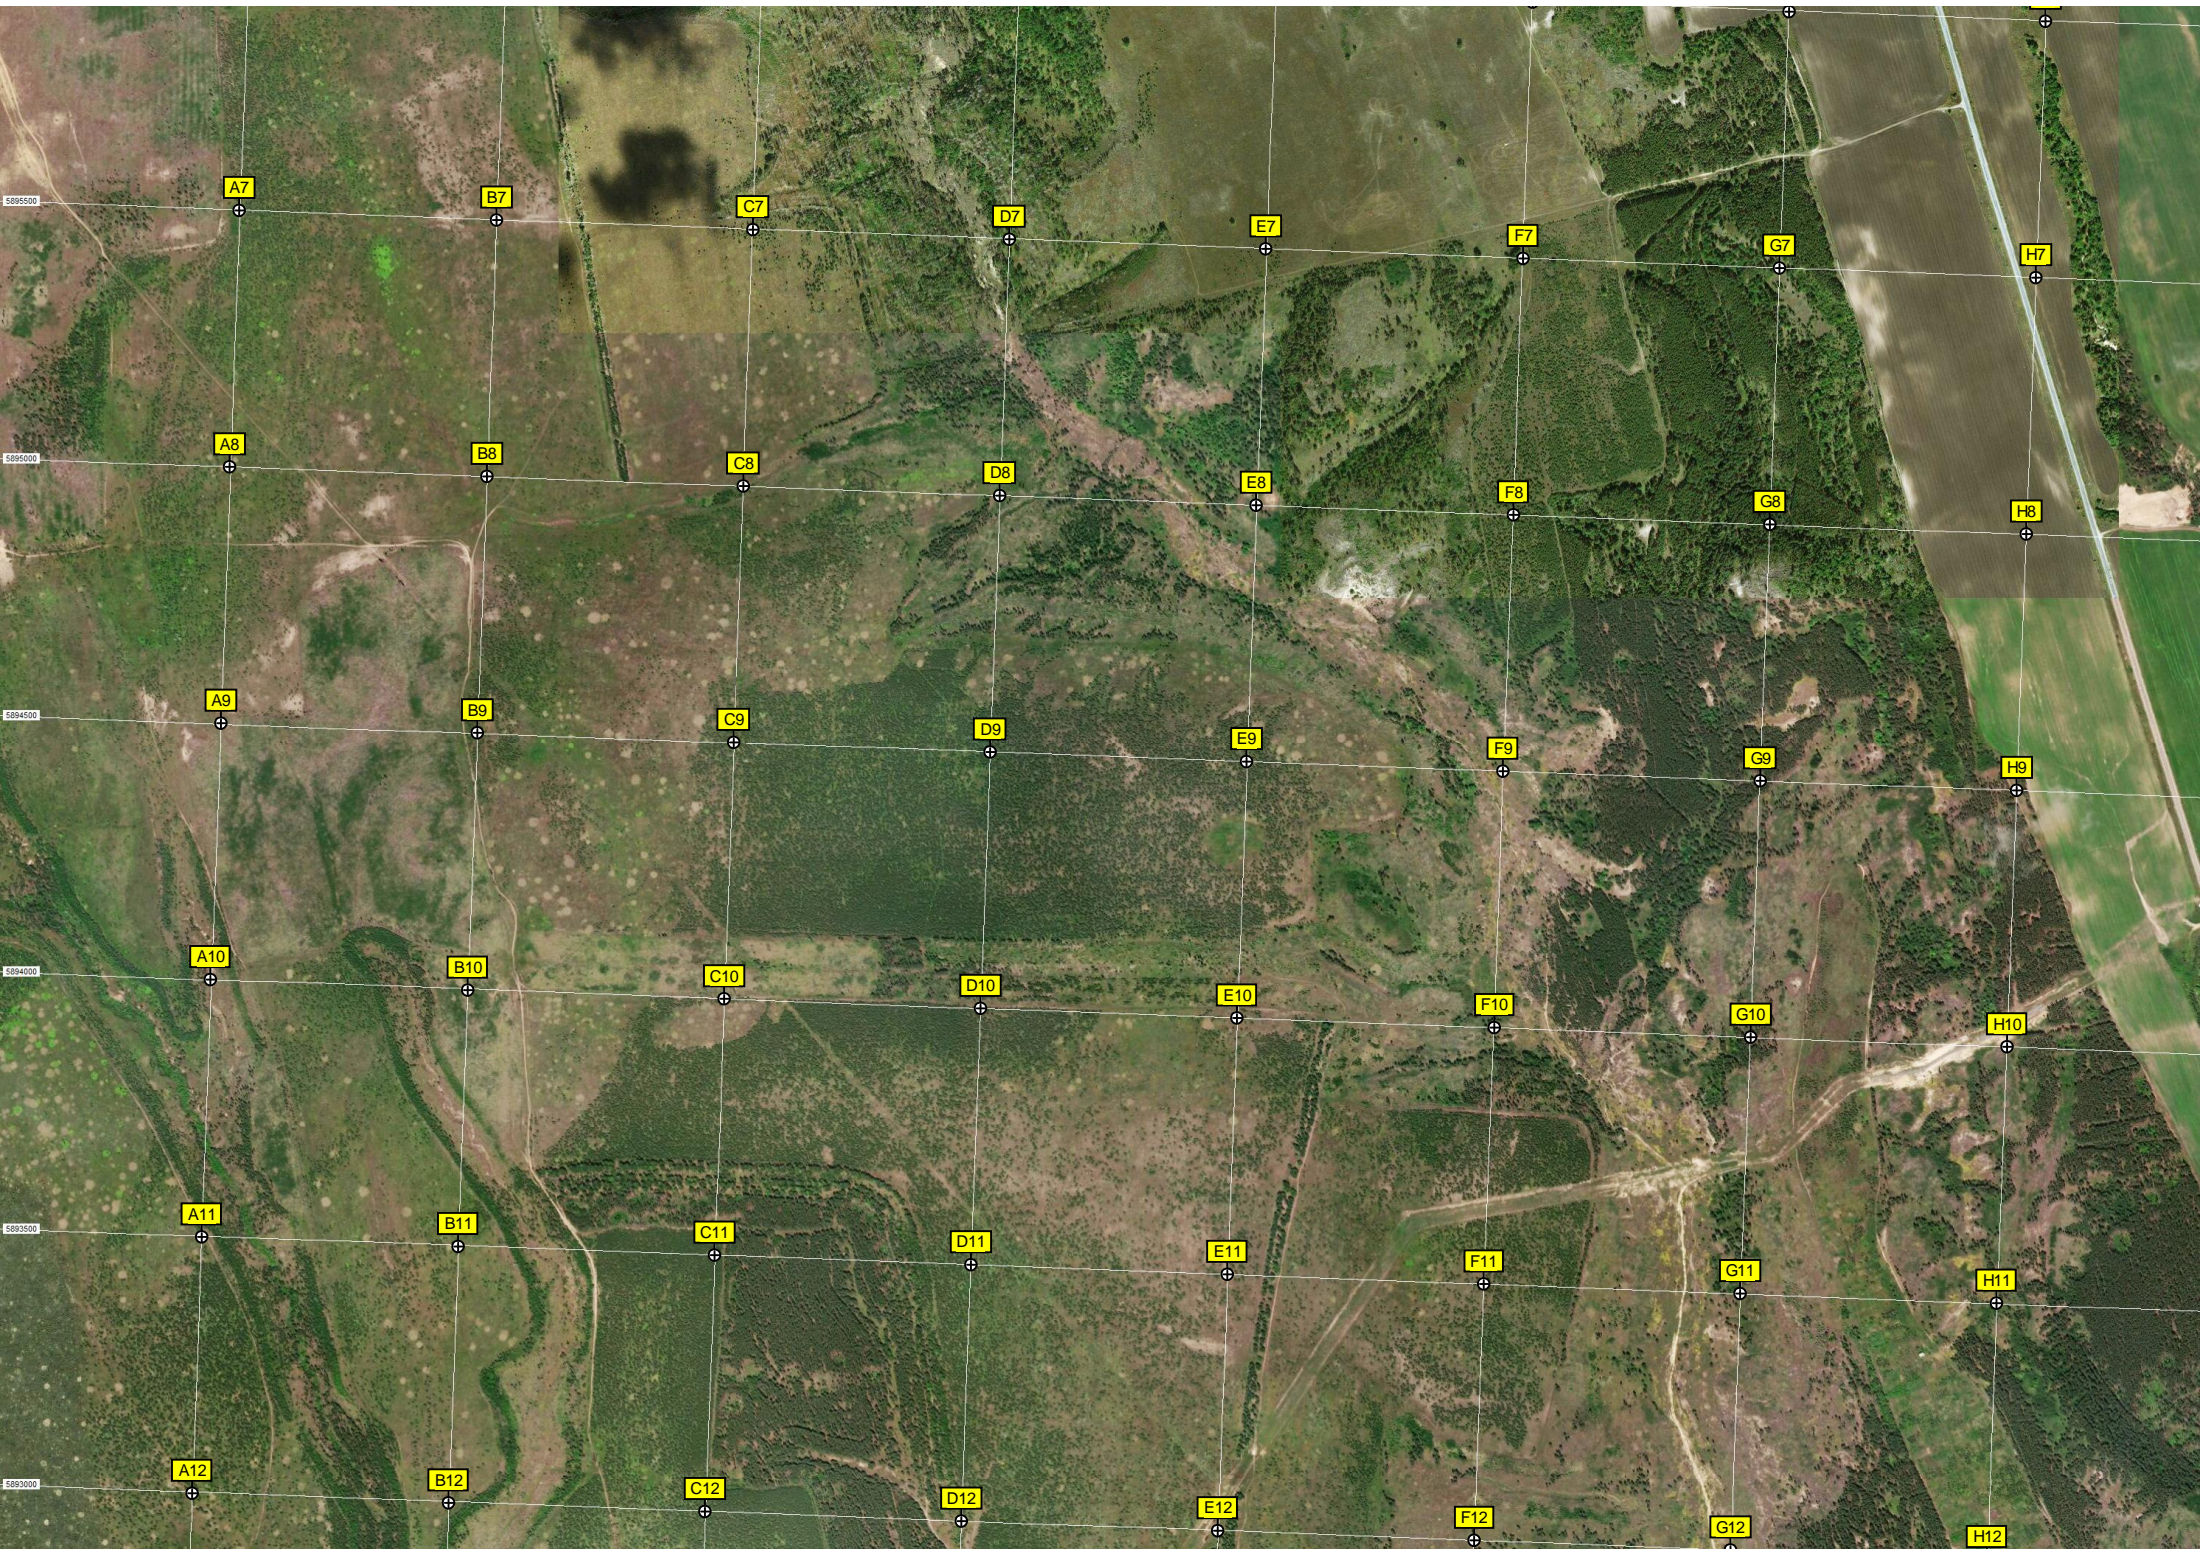

M5

N5

O5

P5

Q5

Участок нефтепровода «Дружба»

Участок нефтепровода «Дружба»

838-й километр автодороги М-5 «Урал» (1042)