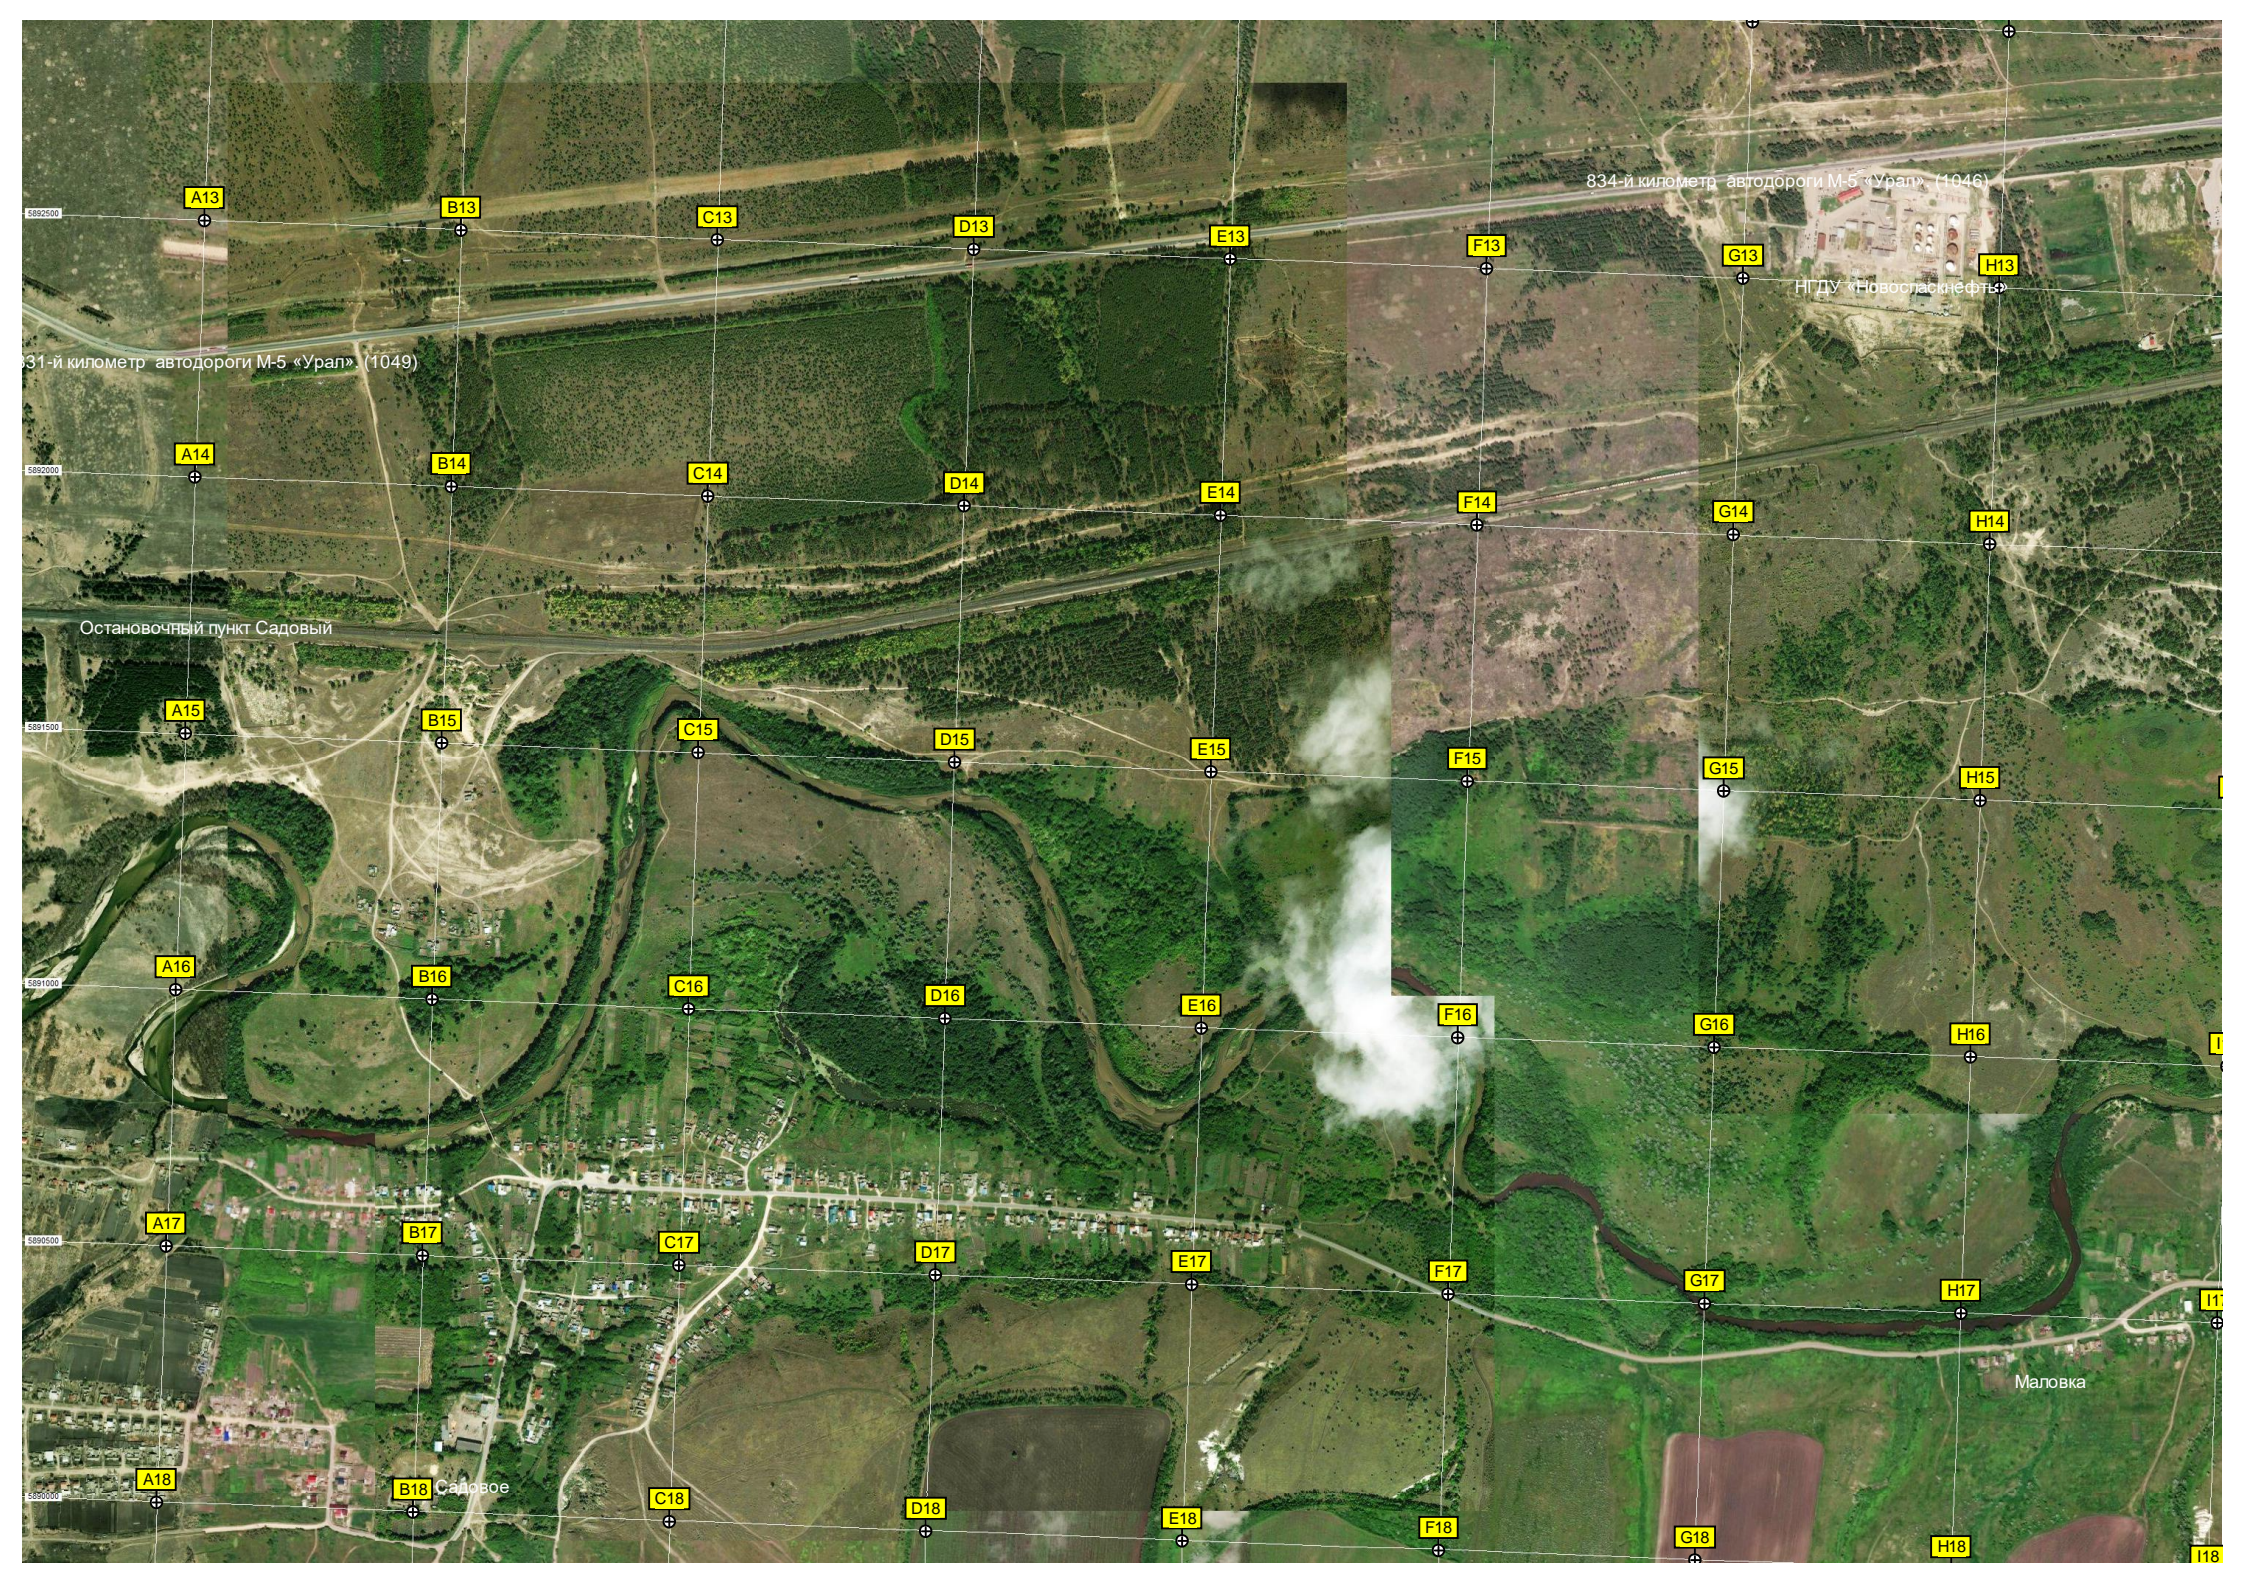

X11

Y11

Мост

834-й километр автодороги М-5 «Урал» (1046)

НГДУ «Новосластнефть»

31-й километр автодороги М-5 «Урал» (1049)

Остановочный пункт Садовый

Маловка