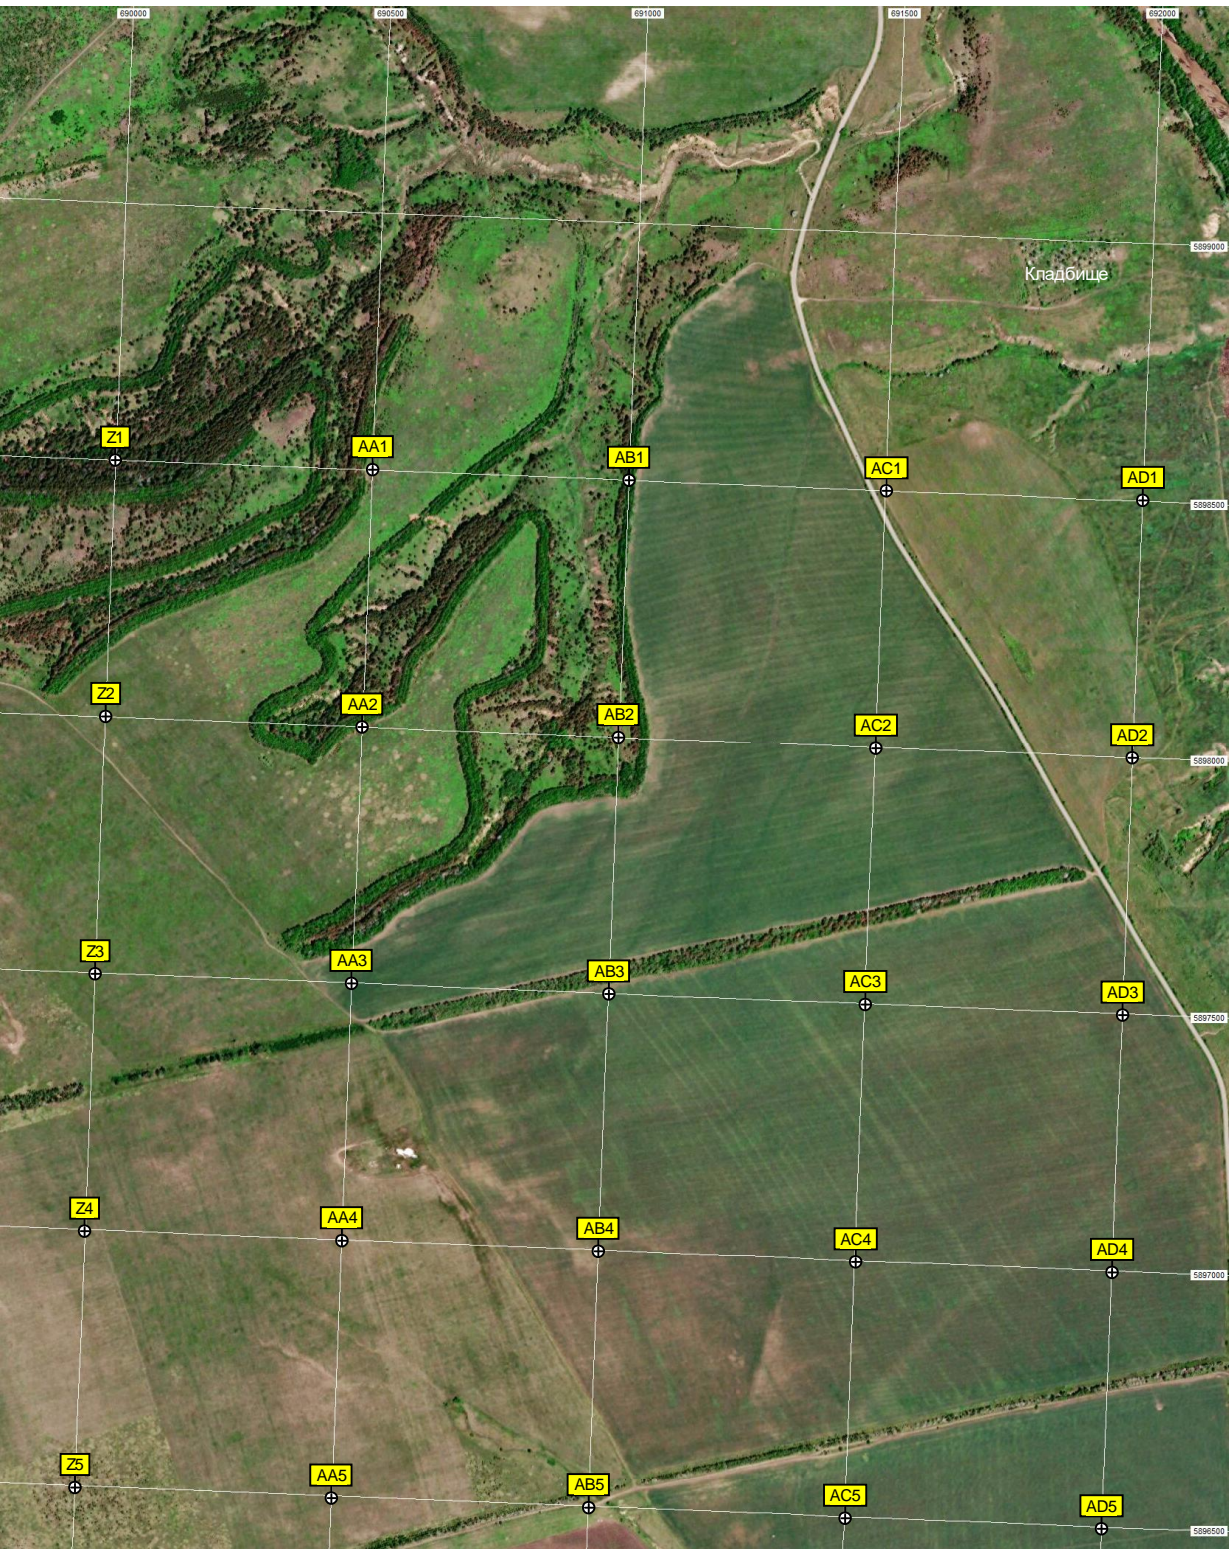

M5

N5

O5

P5

Q5

Участок нефтепровода «Дружба»

Участок нефтепровода «Дружба»

838-й километр автодороги М-5 «Урал» (1042)