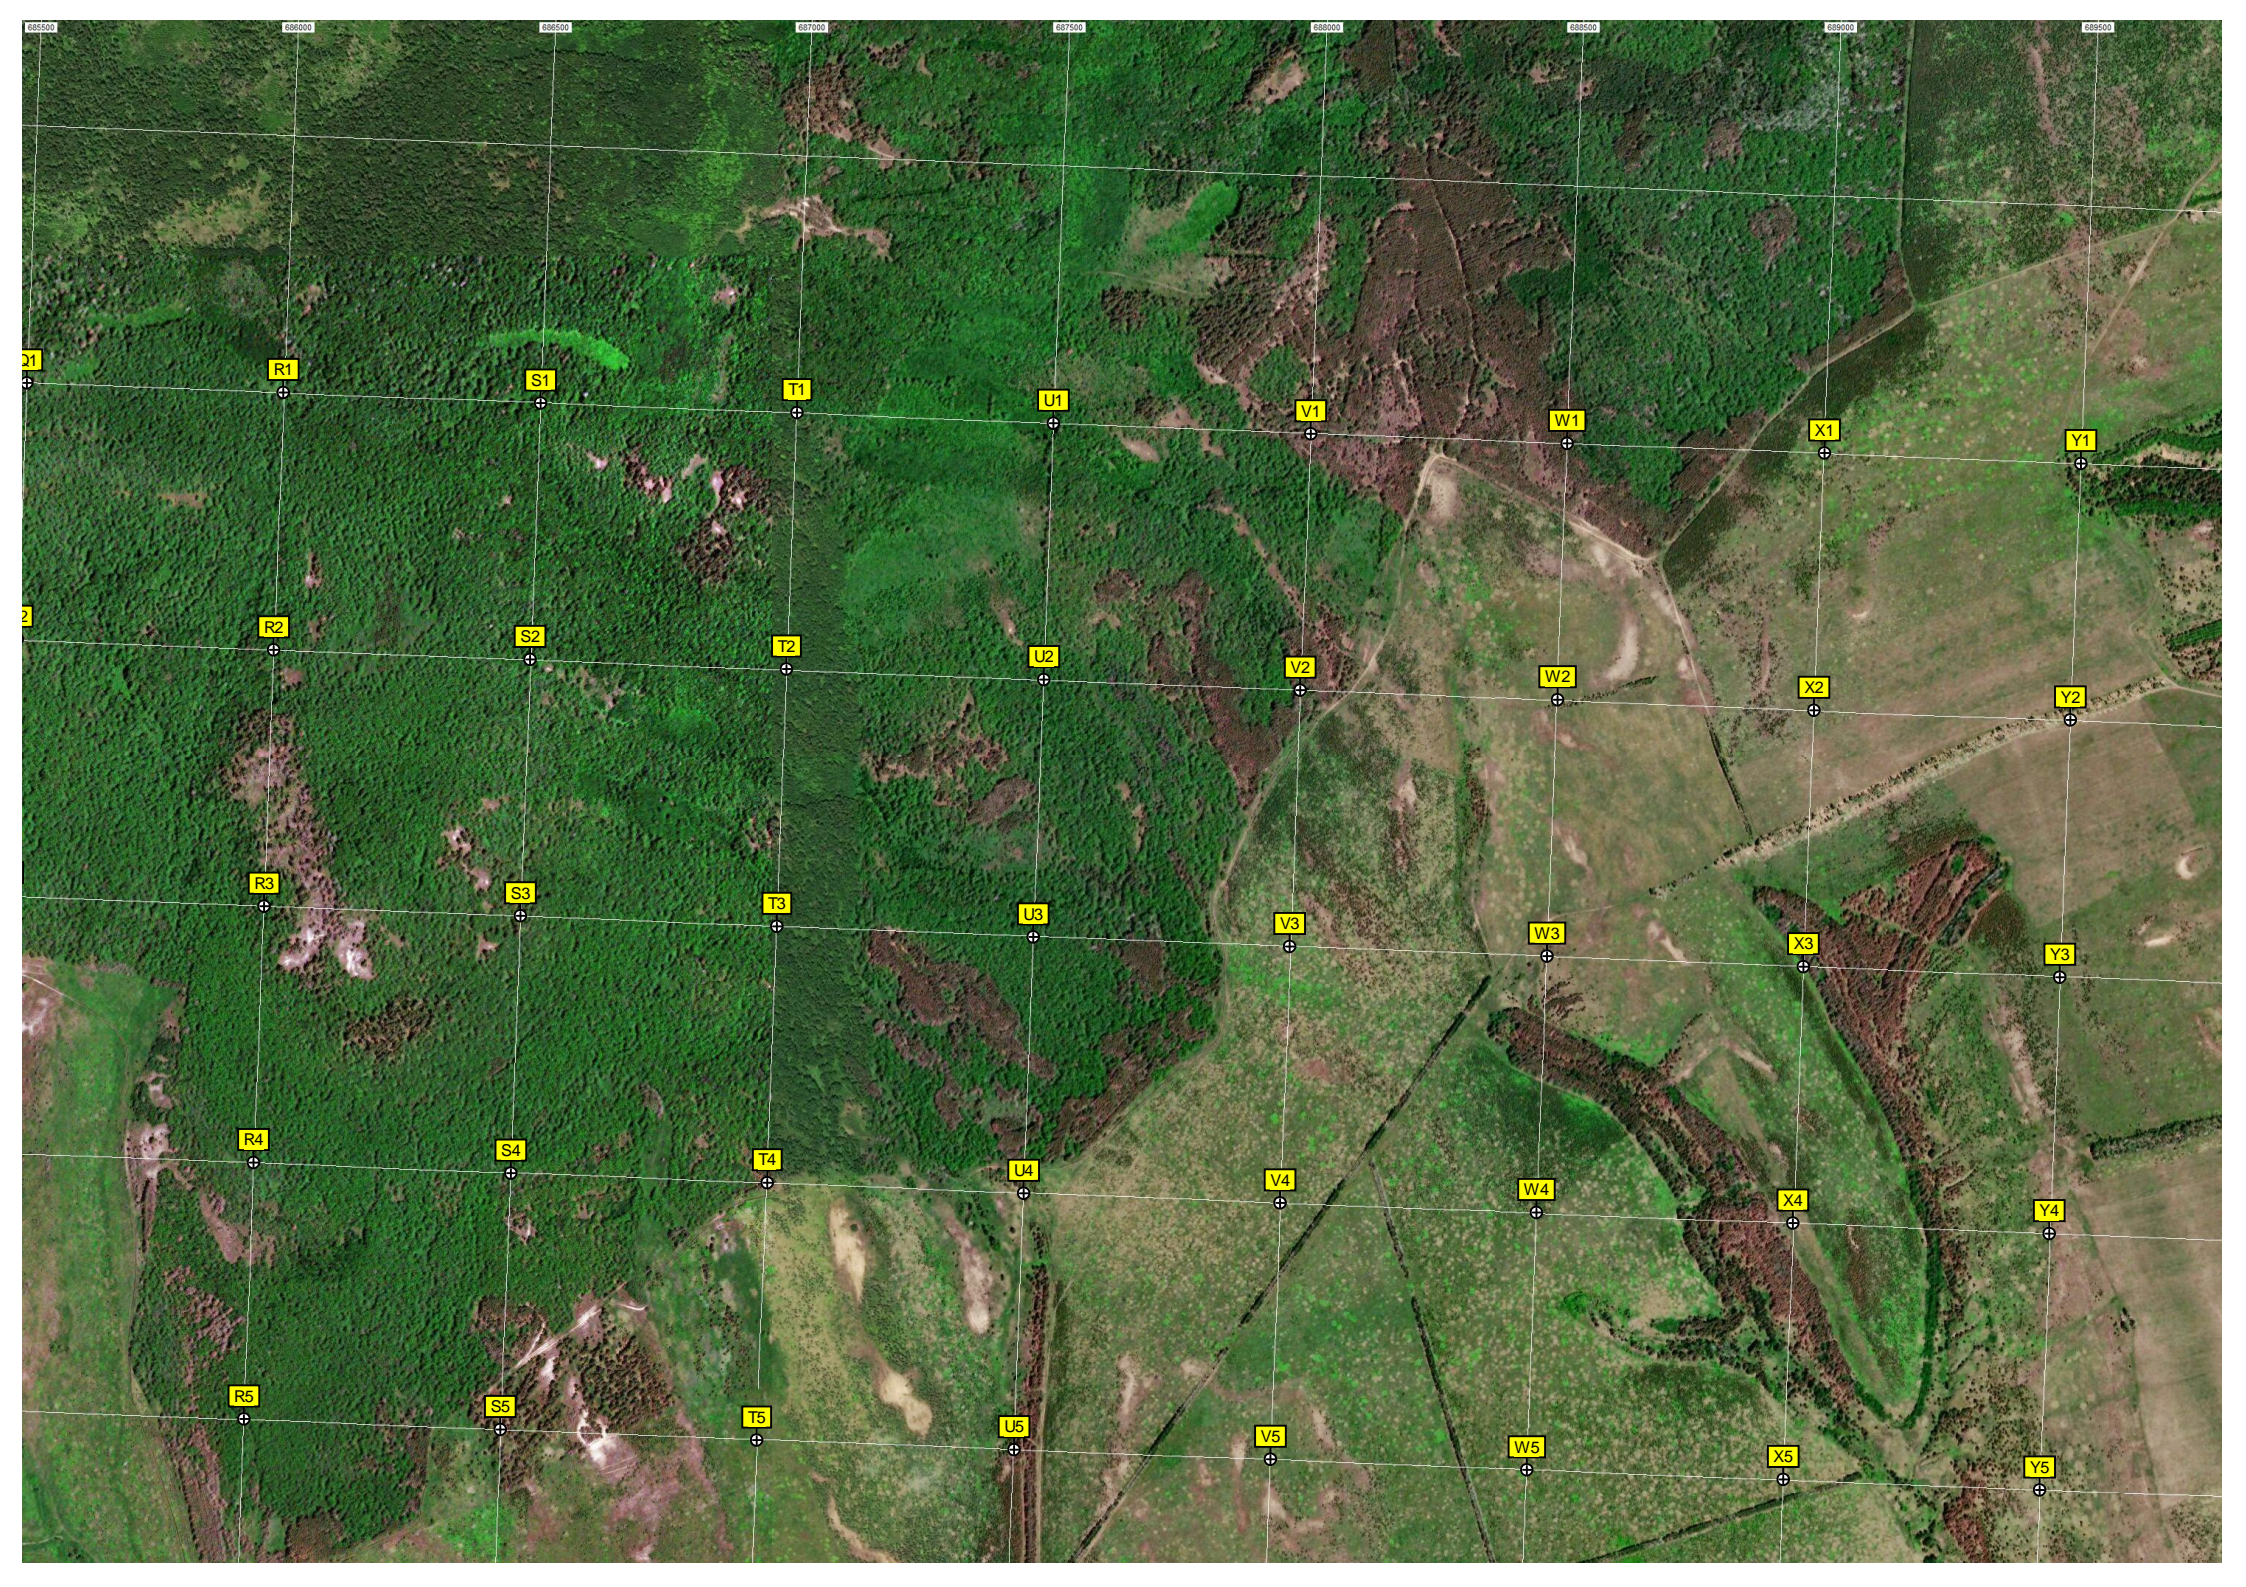

M5

N5

O5

P5

Q5

Участок нефтепровода «Дружба»

Участок нефтепровода «Дружба»

838-й километр автодороги М-5 «Урал» (1042)