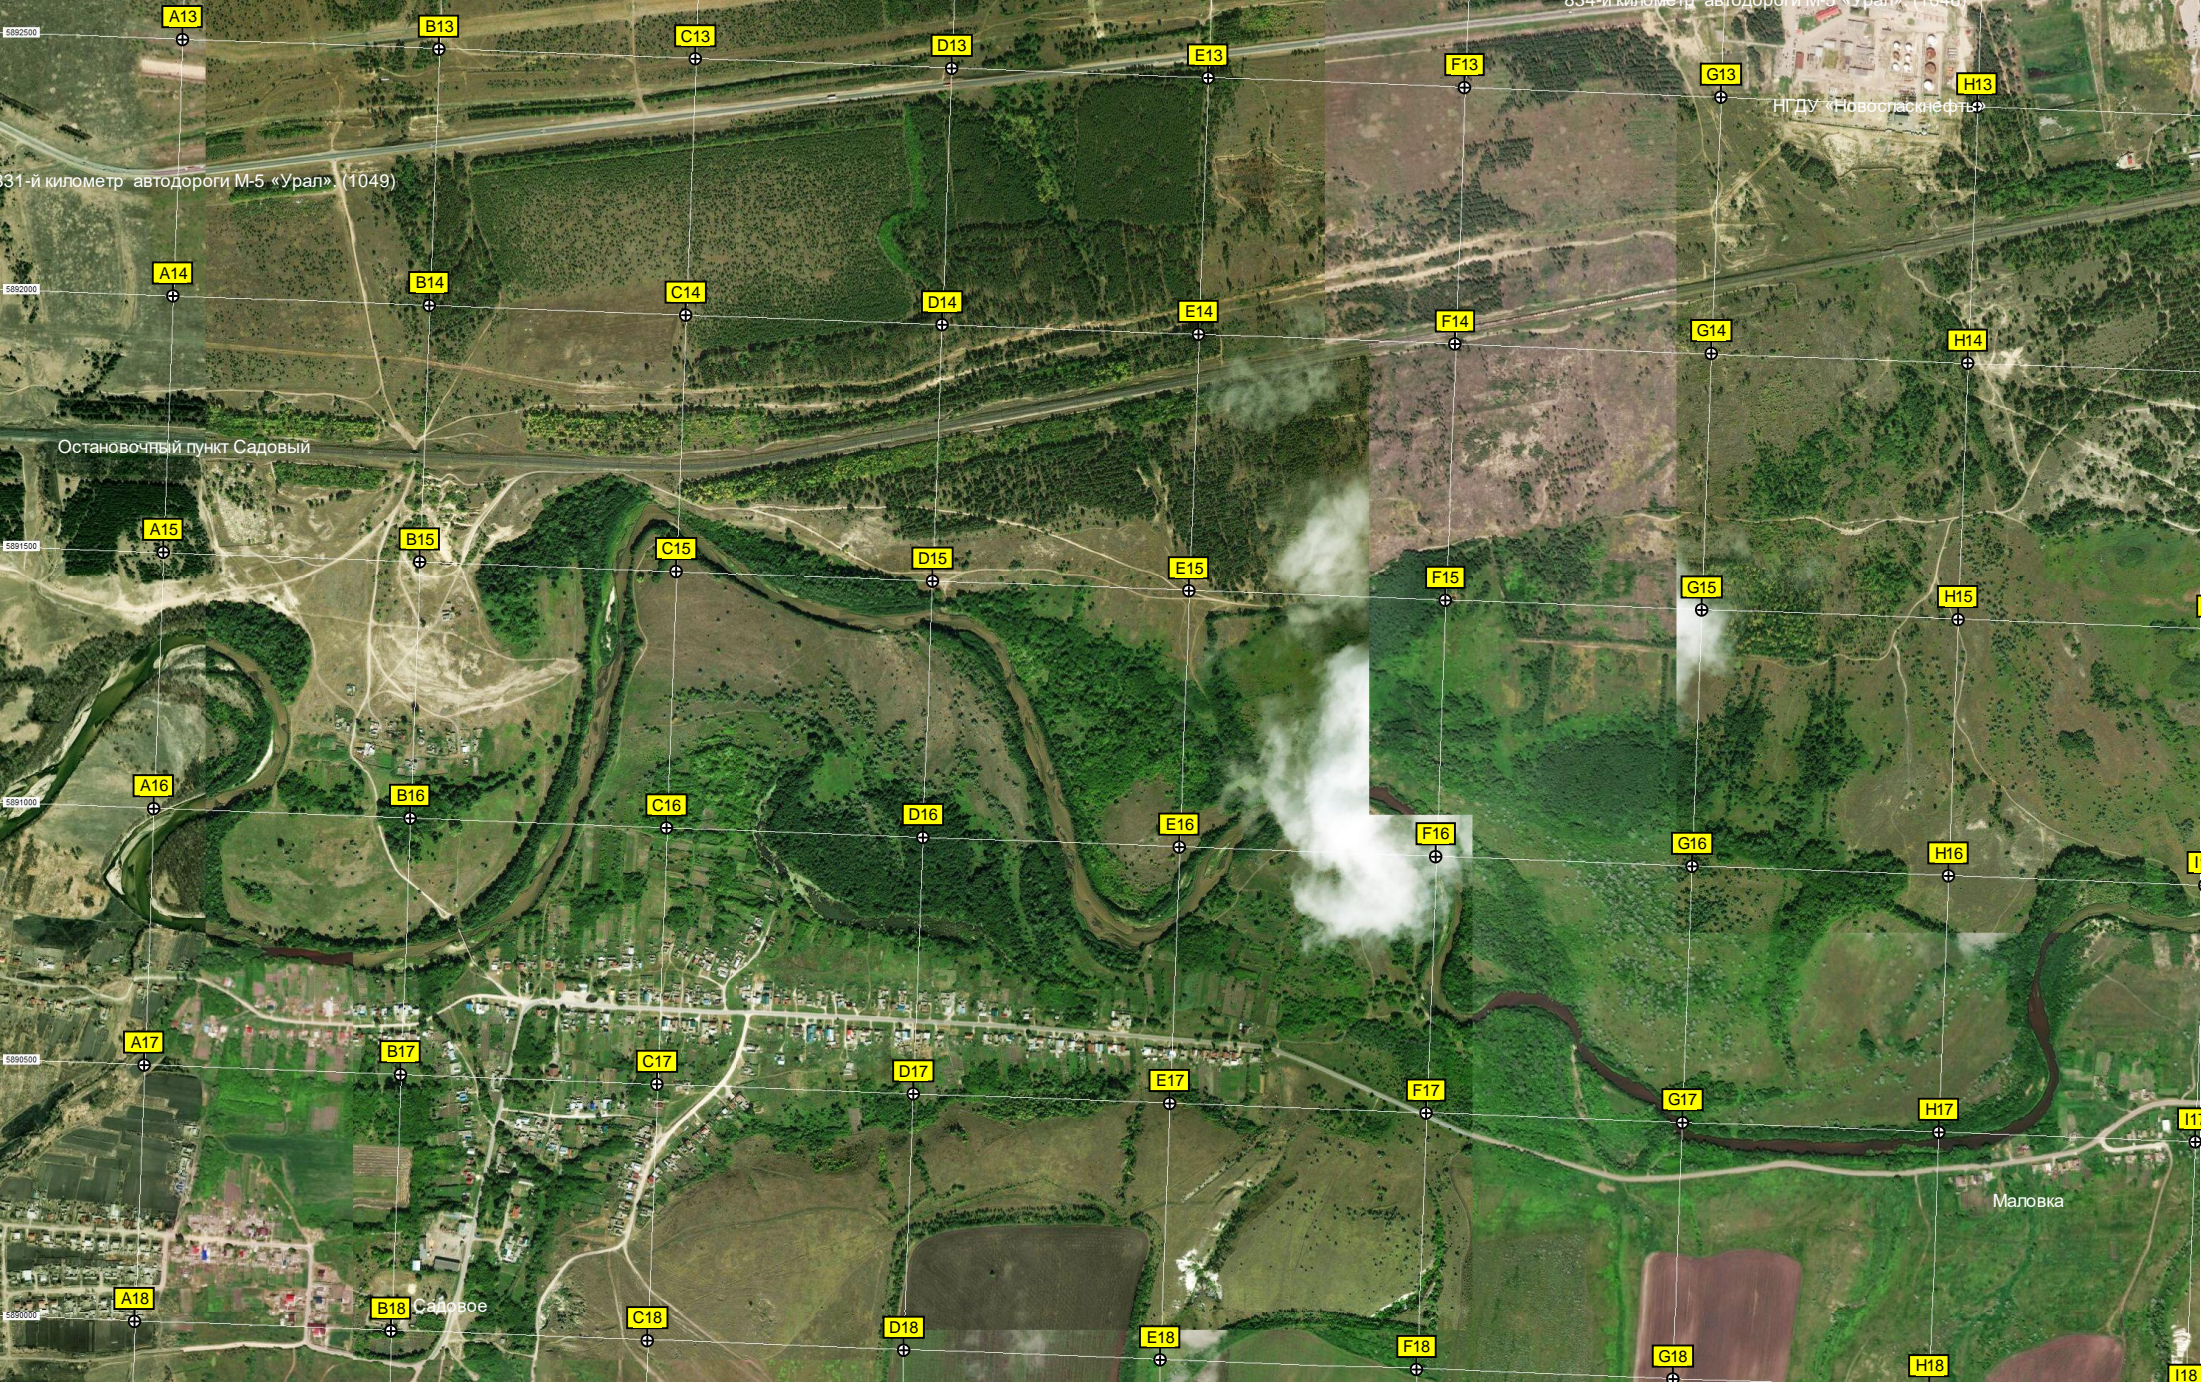

834-й километр автодороги М-5 «Урал» (1046)

НГДУ «Новосластнефть»

31-й километр автодороги М-5 «Урал» (1049)

Остановочный пункт Садовый

Маловка

Садовое