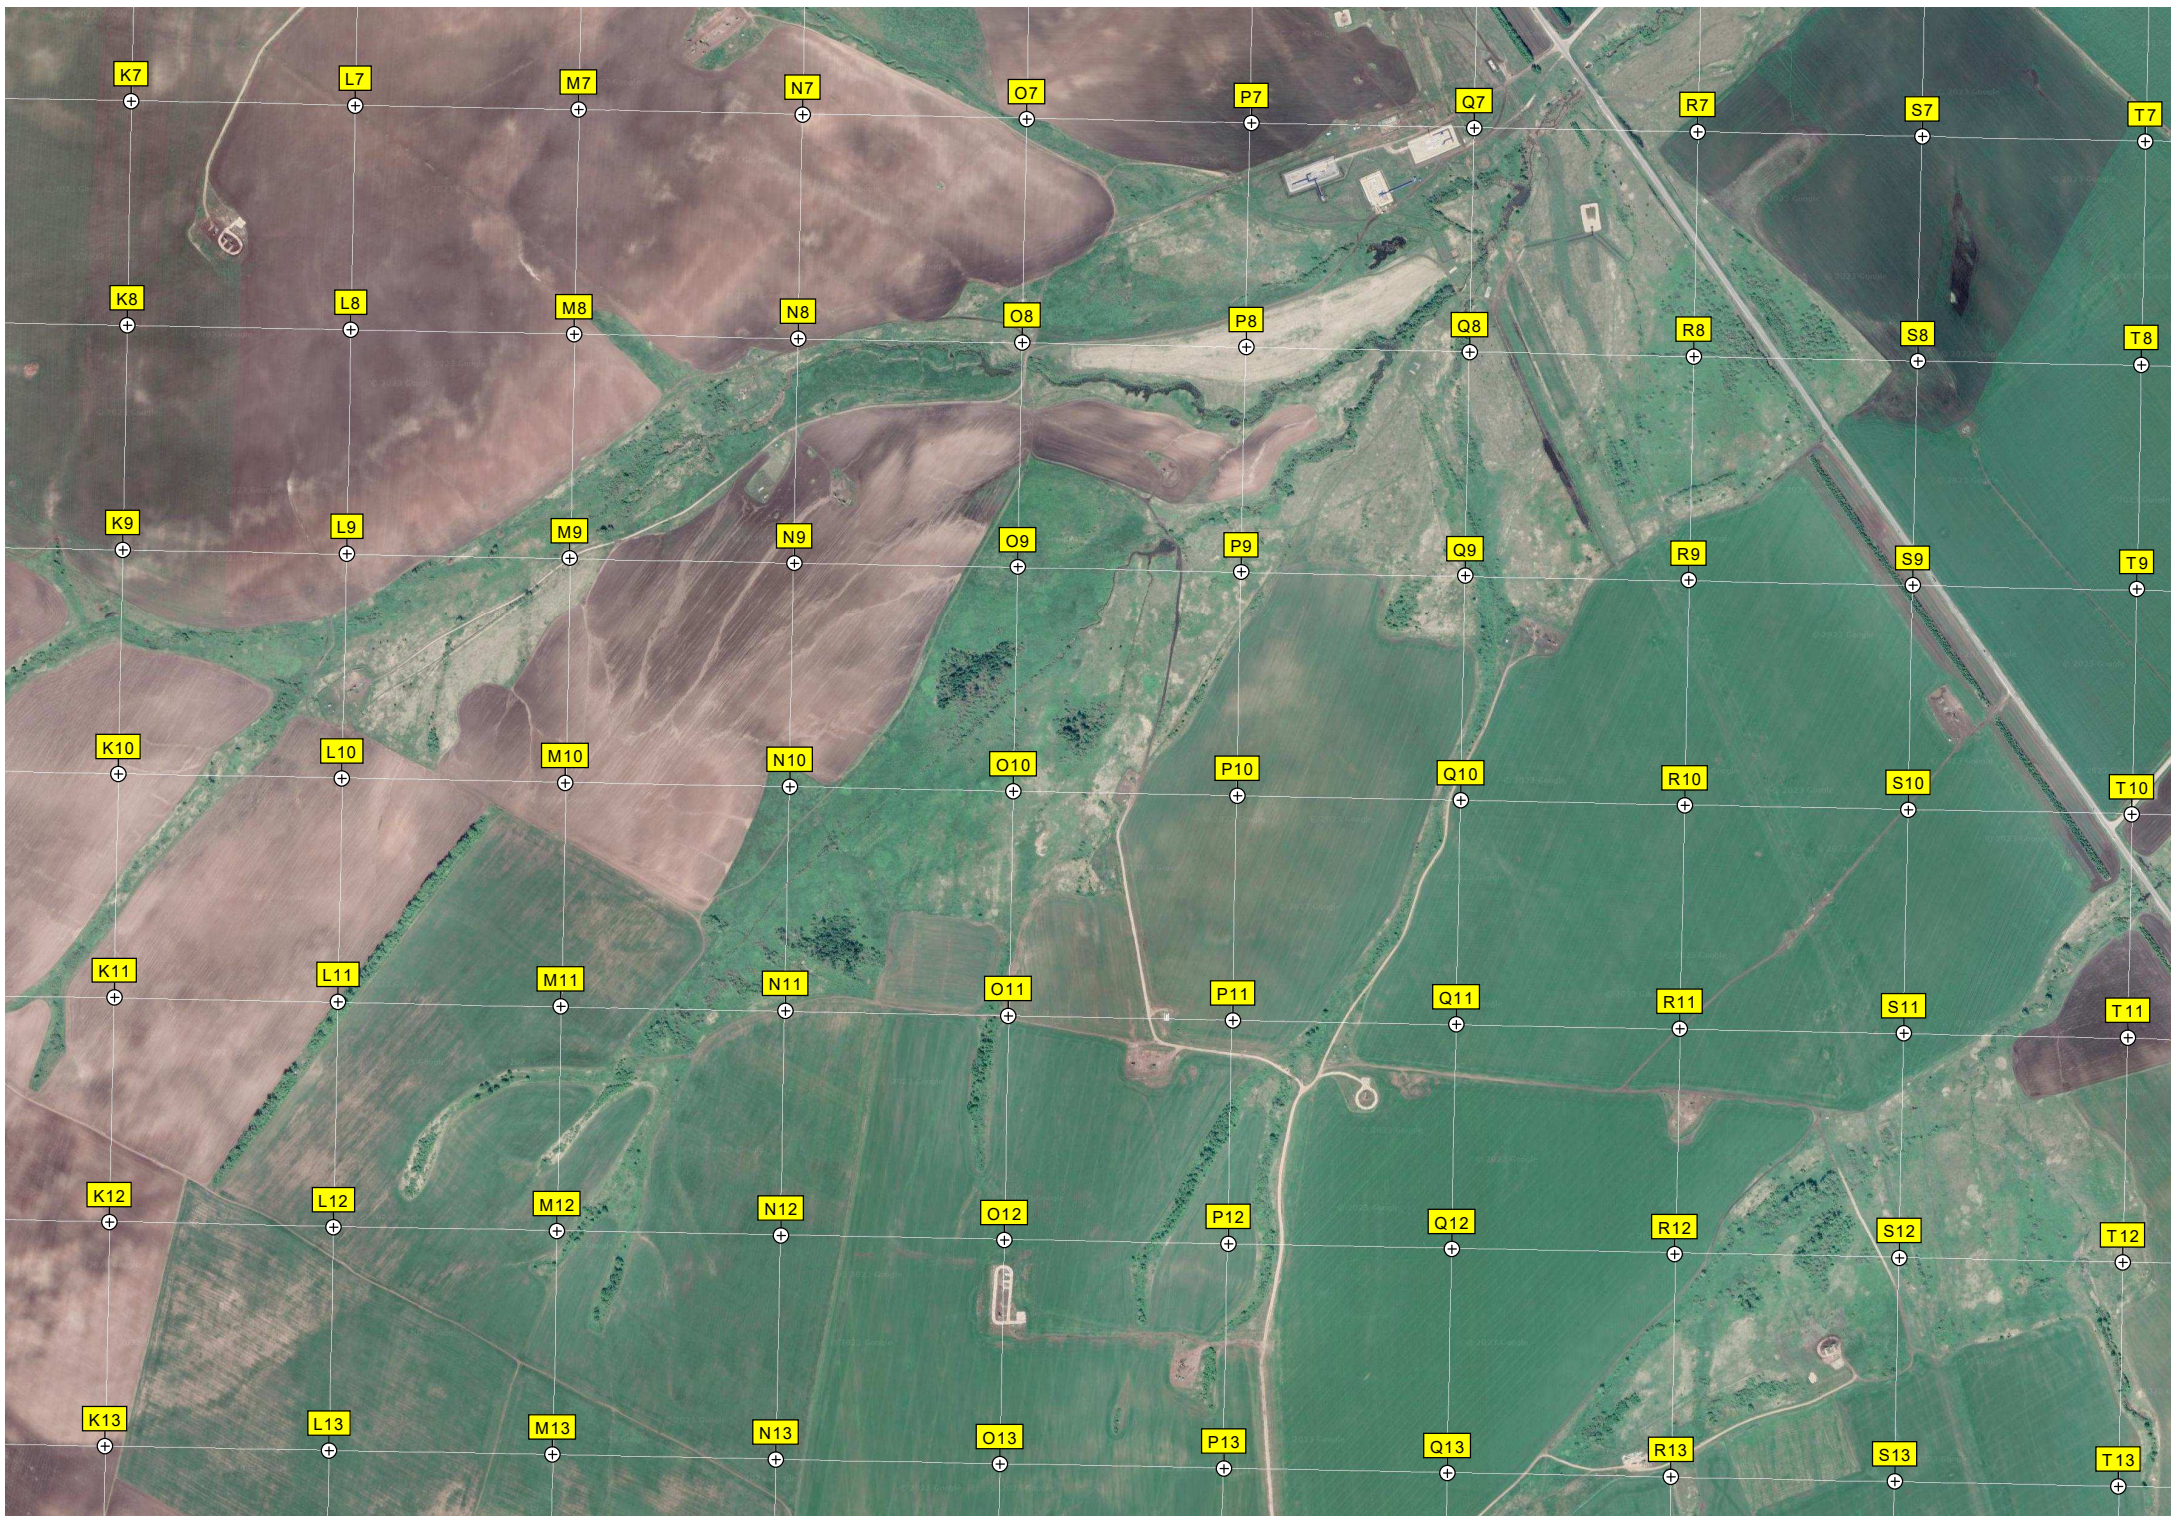

K7

L7

M7

N7

O7

P7

Q7

R7

S7

T7

K8

L8

M8

N8

O8

P8

Q8

R8

S8

T8

K9

L9

M9

N9

O9

P9

Q9

R9

S9

T9

K10

L10

M10

N10

O10

P10

Q10

R10

S10

T10

K11

L11

M11

N11

O11

P11

Q11

R11

S11

T11

K12

L12

M12

N12

O12

P12

Q12

R12

S12

T12

K13

L13

M13

N13

O13

P13

Q13

R13

S13

T13