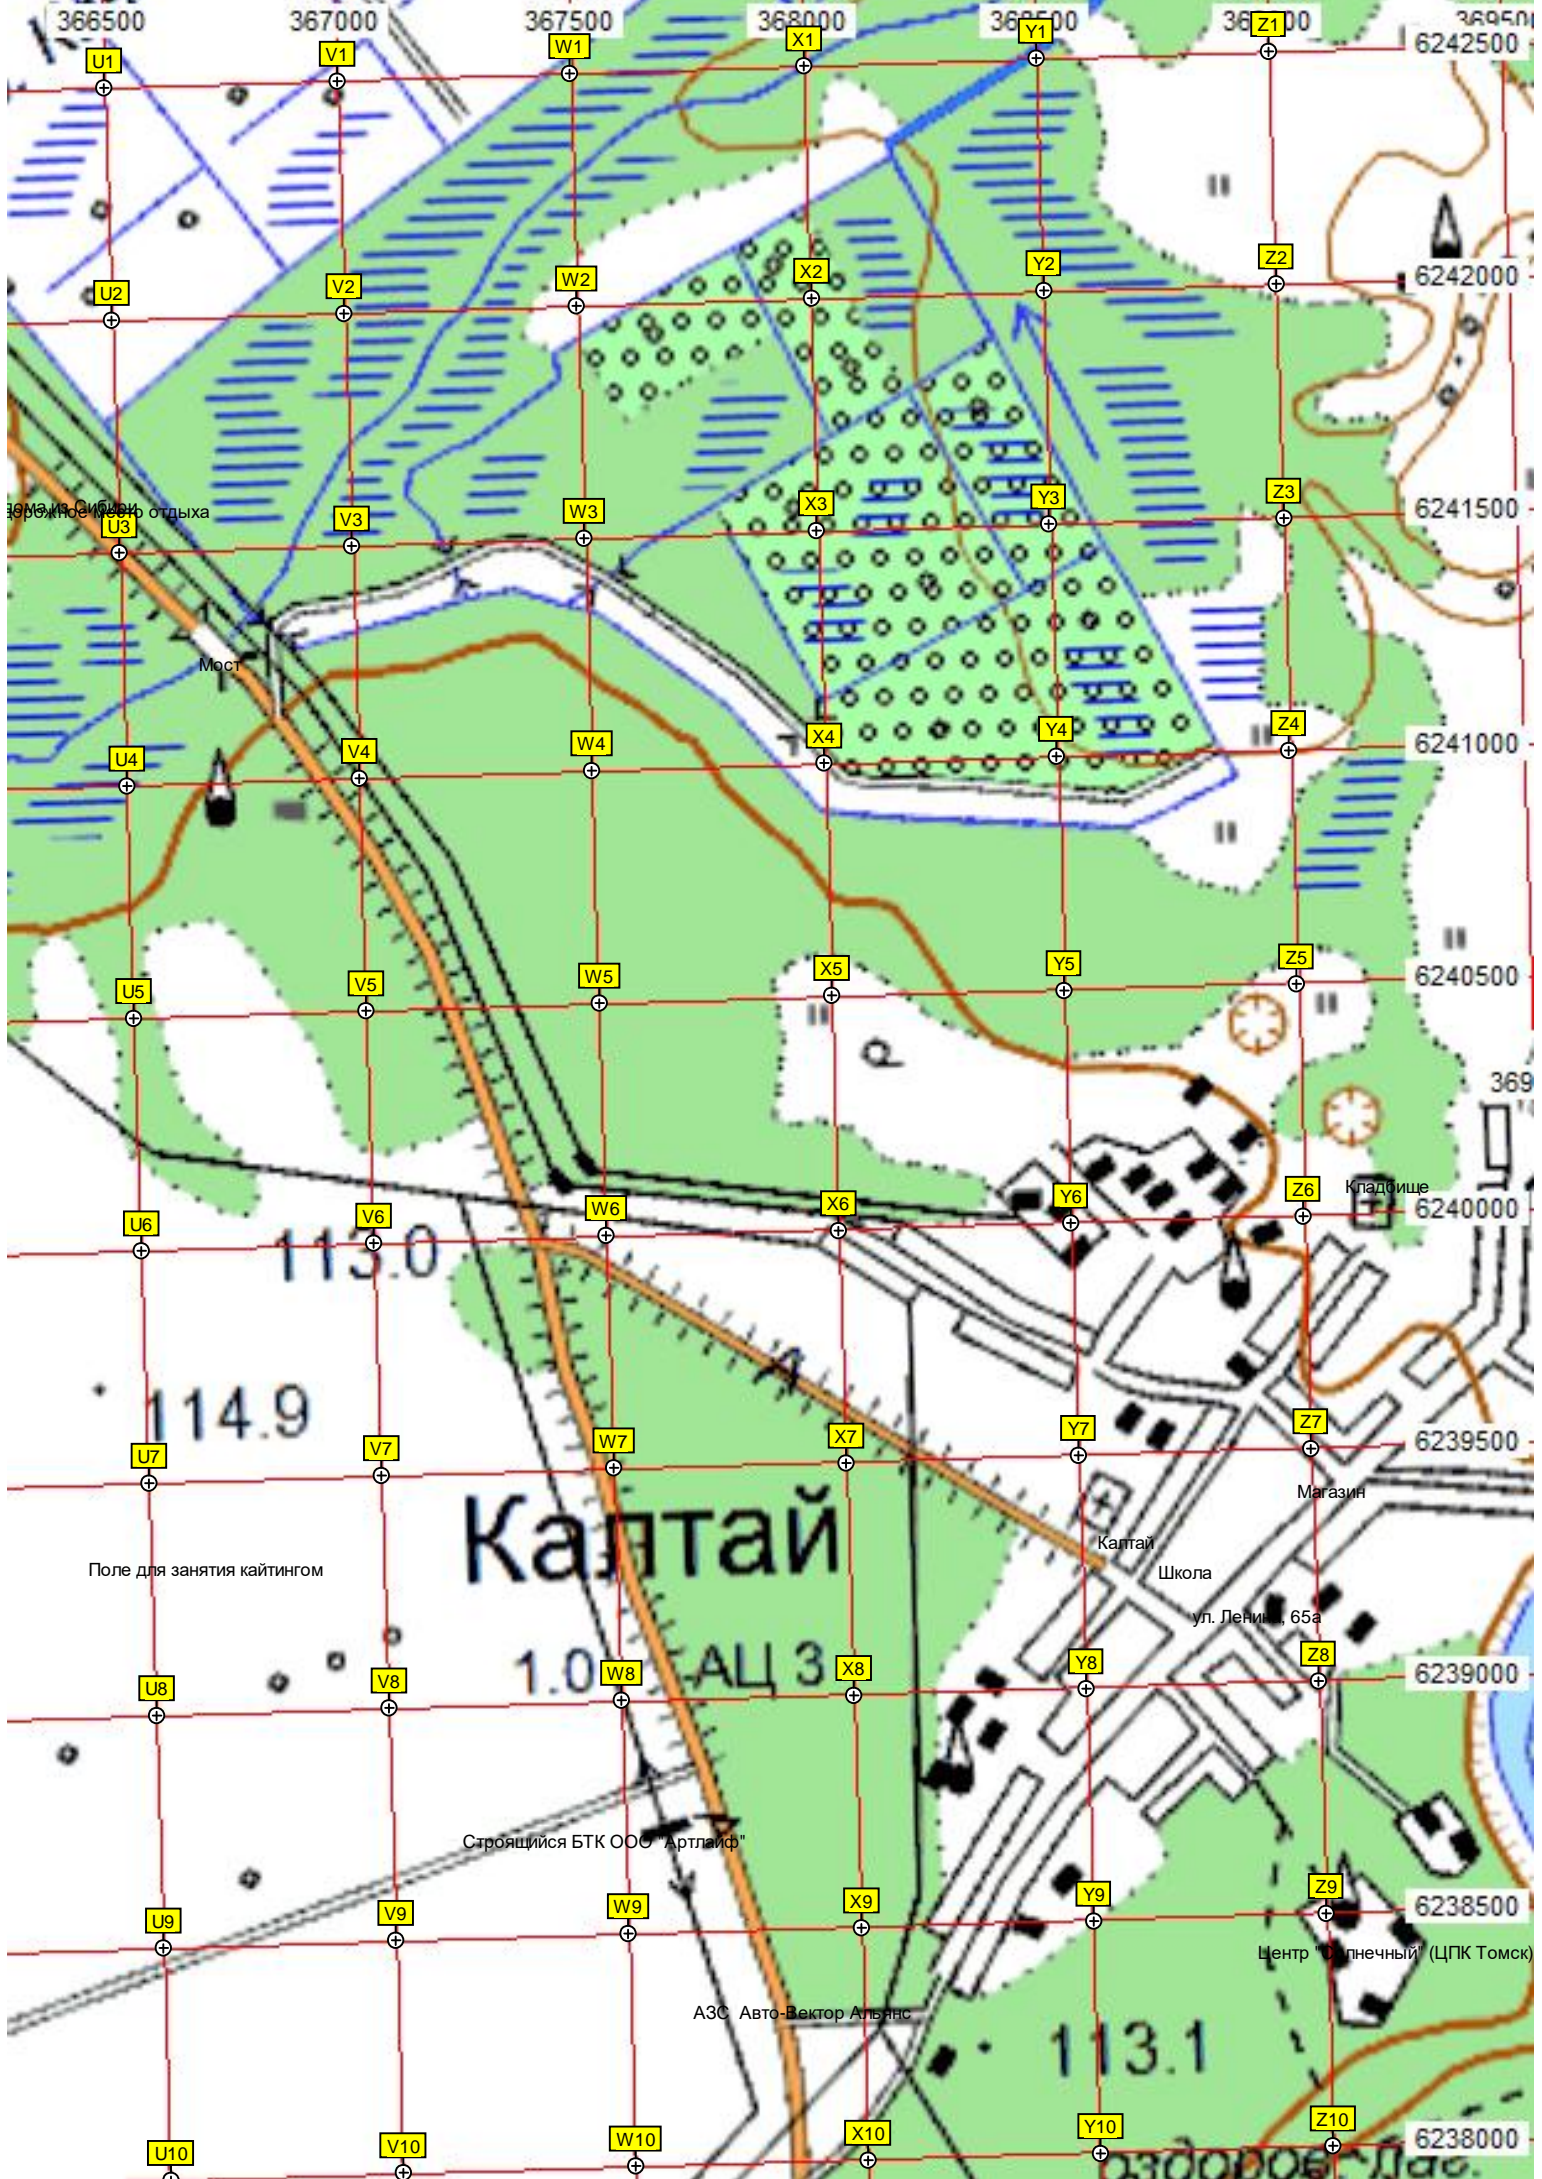

23.4

117.1

Смокопино

Зона для отдыха

Мост

Кладбище

Магазин

Поле для занятия кайтингом